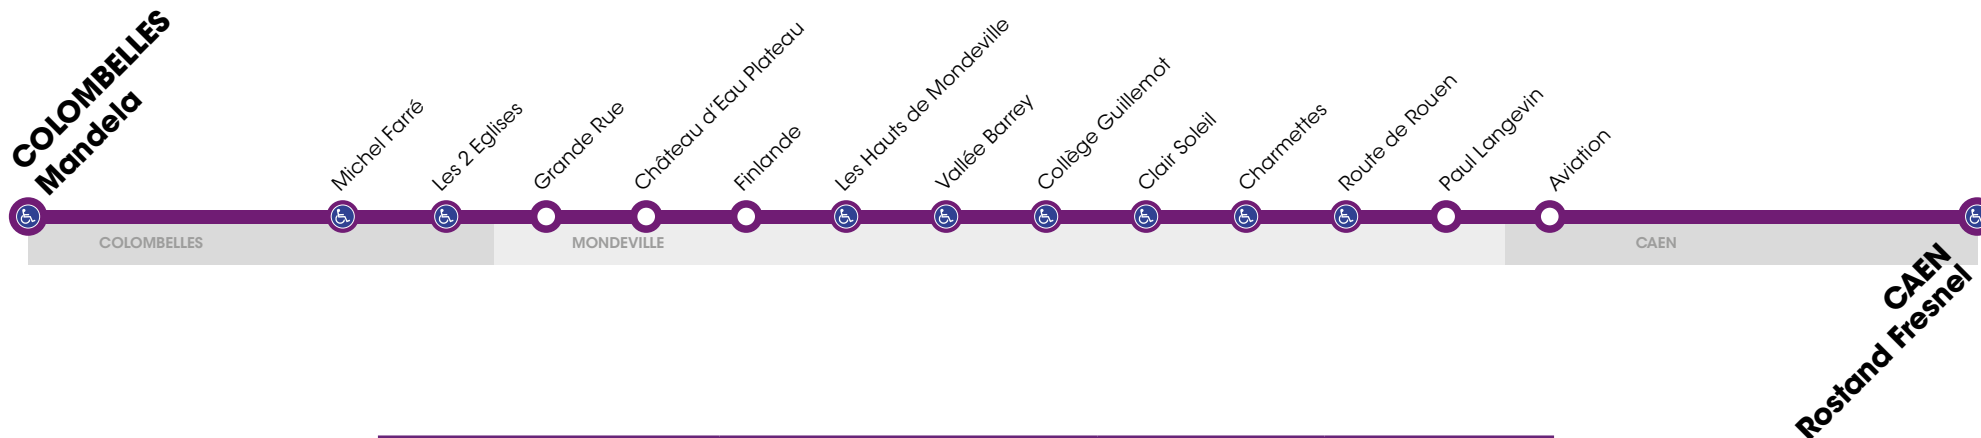

# RÉSEAU COMPLÉMENTAIRE\*

Horaires valables du 3 septembre 2018 au 5 juillet 2019 inclus

 Arrêt accessible aux personnes à mobilité réduite

VERS CAEN		LUNDI À VENDREDI
Rostand Fresnel		
COLOMBELLES	Mandela	7.34
	Michel Farré	7.34
	Les 2 Eglises	7.35
MONDEVILLE	Grande Rue	7.37
	Château d'Eau Plateau	7.38
	Finlande	7.39
	Les Hauts de Mondeville	7.40
	Vallée Barrey	7.42
	Collège Guillemot	7.44
	Clair Soleil	7.45
	Charmettes	7.46
	Route de Rouen	7.47
	Paul Langevin	7.52
CAEN	Aviation	7.55
	Rostand Fresnel	7.58

\*Les lignes du Réseau Complémentaire ne circulent pas pendant les petites vacances scolaires ni l'été.

# RÉSEAU COMPLÉMENTAIRE\*

Horaires valables du 3 septembre 2018 au 5 juillet 2019 inclus

 Arrêt accessible aux personnes à mobilité réduite

VERS COLOMBELLES		LUNDI À VENDREDI	MERCREDI
Mandela			
<b>CAEN</b>	Rostand Fresnel	18.10	13.15
	Aviation	18.11	13.16
<b>MONDEVILLE</b>	Paul Langevin	18.17	13.22
	Route de Rouen	18.20	13.25
	Charmettes	18.21	13.26
	Clair Soleil	18.23	13.28
	Collège Guillemot	18.25	13.30
	Vallée Barrey	18.27	13.32
	Les Hauts de Mondeville	18.28	13.33
	Finlande	18.29	13.34
	Château d'Eau Plateau	18.31	13.36
	Grande Rue	18.31	13.36
<b>COLOMBELLES</b>	Les 2 Eglises	18.32	13.37
	Michel Farré	18.33	13.38
	Mandela	18.34	13.39