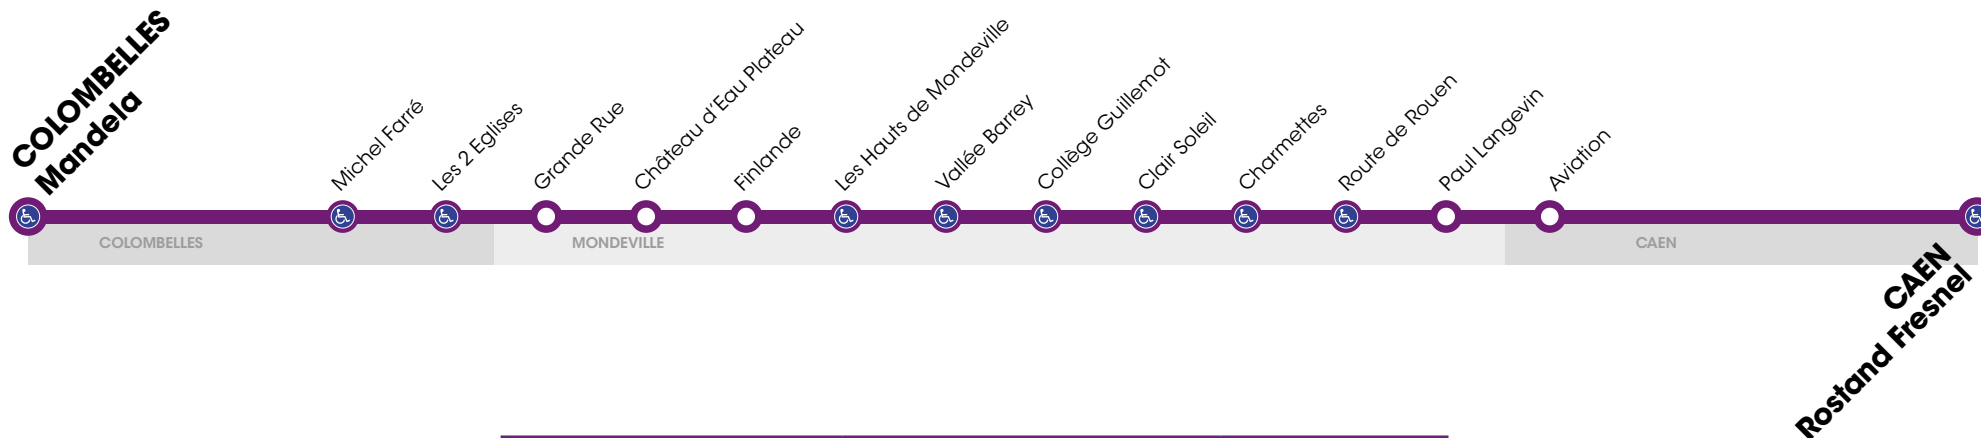

# RÉSEAU COMPLÉMENTAIRE\*

Horaires valables du 3 septembre 2018 au 5 juillet 2019 inclus

 Arrêt accessible aux personnes à mobilité réduite

VERS CAEN		LUNDI À VENDREDI
Rostand Fresnel		
COLOMBELLES	Mandela	7.34
	Michel Farré	7.34
	Les 2 Eglises	7.35
MONDEVILLE	Grande Rue	7.37
	Château d'Eau Plateau	7.38
	Finlande	7.39
	Les Hauts de Mondeville	7.40
	Vallée Barrey	7.42
	Collège Guillemot	7.44
	Clair Soleil	7.45
	Charmettes	7.46
	Route de Rouen	7.47
	Paul Langevin	7.52
CAEN	Aviation	7.55
	Rostand Fresnel	7.58

\*Les lignes du Réseau Complémentaire ne circulent pas pendant les petites vacances scolaires ni l'été.

# RÉSEAU COMPLÉMENTAIRE\*

Horaires valables du 3 septembre 2018 au 5 juillet 2019 inclus

 Arrêt accessible aux personnes à mobilité réduite

VERS COLOMBELLES		LUNDI À VENDREDI	MERCREDI
Mandela			
<b>CAEN</b>	Rostand Fresnel	18.10	13.15
	Aviation	18.11	13.16
<b>MONDEVILLE</b>	Paul Langevin	18.17	13.22
	Route de Rouen	18.20	13.25
	Charmettes	18.21	13.26
	Clair Soleil	18.23	13.28
	Collège Guillemot	18.25	13.30
	Vallée Barrey	18.27	13.32
	Les Hauts de Mondeville	18.28	13.33
	Finlande	18.29	13.34
	Château d'Eau Plateau	18.31	13.36
	Grande Rue	18.31	13.36
<b>COLOMBELLES</b>	Les 2 Eglises	18.32	13.37
	Michel Farré	18.33	13.38
	Mandela	18.34	13.39