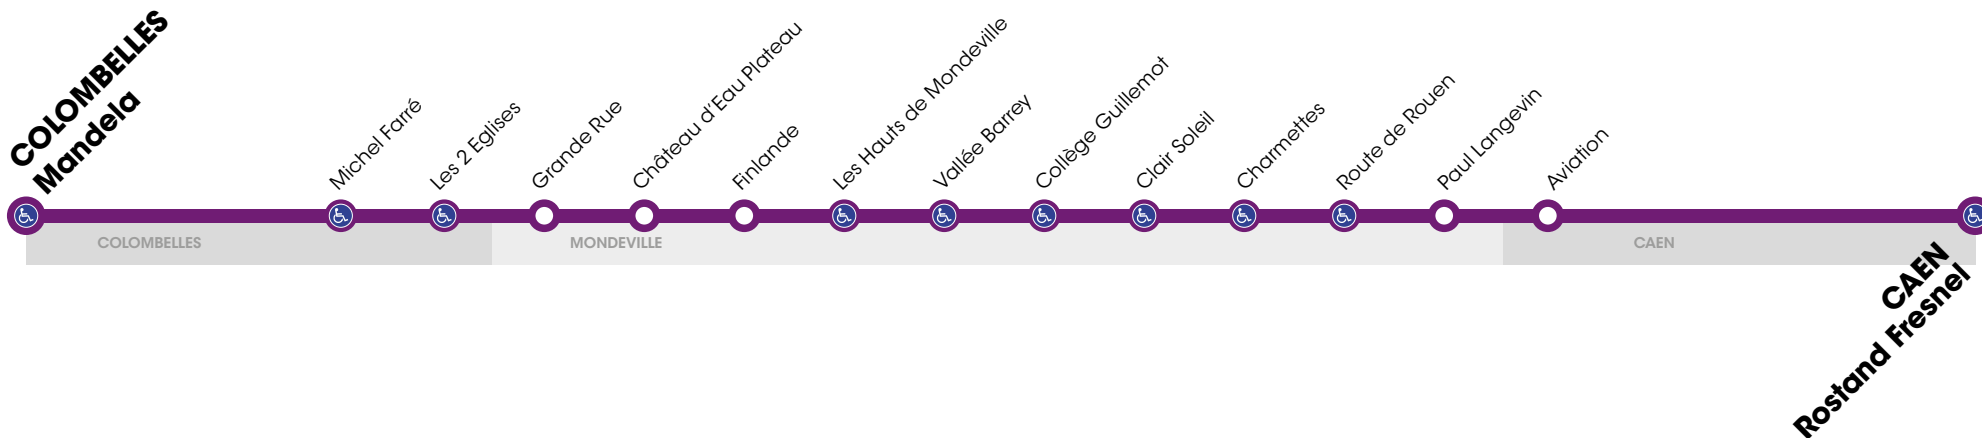

# RÉSEAU COMPLÉMENTAIRE\*

Horaires valables du 3 septembre 2018 au 5 juillet 2019 inclus

 Arrêt accessible aux personnes à mobilité réduite

VERS CAEN Rostand Fresnel		LUNDI À VENDREDI
<b>COLOMBELLES</b>	Mandela	7.22
	Michel Farré	7.22
	Les 2 Eglises	7.23
<b>MONDEVILLE</b>	Grande Rue	7.25
	Château d'Eau Plateau	7.26
	Finlande	7.27
	Les Hauts de Mondeville	7.28
	Vallée Barrey	7.30
	Collège Guillemot	7.32
	Clair Soleil	7.33
	Charmettes	7.34
	Route de Rouen	7.35
	Paul Langevin	7.40
<b>CAEN</b>	Aviation	7.55
	Rostand Fresnel	7.58

\*Les lignes du Réseau Complémentaire ne circulent pas pendant les petites vacances scolaires ni l'été.

# RÉSEAU COMPLÉMENTAIRE\*

Horaires valables du 3 septembre 2018 au 5 juillet 2019 inclus

 Arrêt accessible aux personnes à mobilité réduite

VERS COLOMBELLES		LUNDI À VENDREDI	MERCREDI
Mandela			
<b>CAEN</b>	Rostand Fresnel	18.10	13.15
	Aviation	18.11	13.16
<b>MONDEVILLE</b>	Paul Langevin	18.17	13.22
	Route de Rouen	18.20	13.25
	Charmettes	18.21	13.26
	Clair Soleil	18.23	13.28
	Collège Guillemot	18.25	13.30
	Vallée Barrey	18.27	13.32
	Les Hauts de Mondeville	18.28	13.33
	Finlande	18.29	13.34
	Château d'Eau Plateau	18.31	13.36
	Grande Rue	18.31	13.36
<b>COLOMBELLES</b>	Les 2 Eglises	18.32	13.37
	Michel Farré	18.33	13.38
	Mandela	18.34	13.39