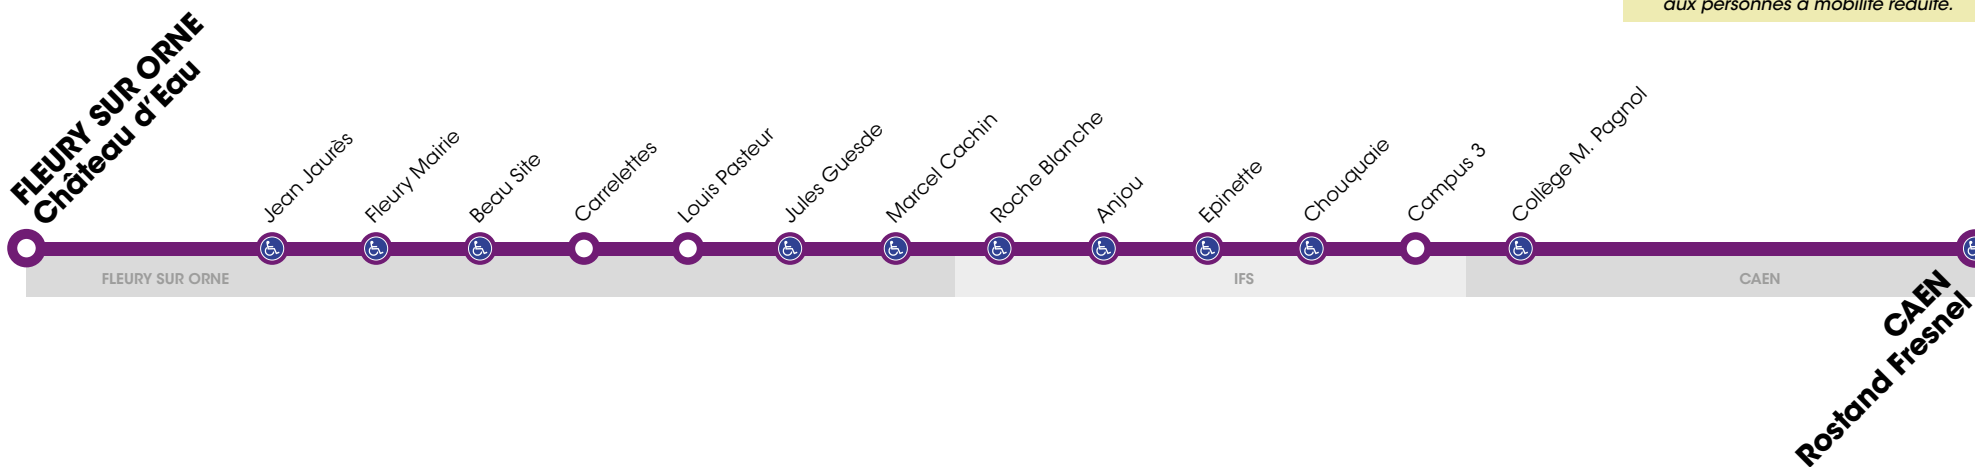

RÉSEAU COMPLÉMENTAIRE*

Horaires valables du 3 septembre 2018 au 5 juillet 2019 inclus

 Arrêt accessible dans les deux sens aux personnes à mobilité réduite.

VERS CAEN		LUNDI À VENDREDI
Rostand Fresnel		
FLEURY-SUR-ORNE	Château d'Eau	7.41
	Jean Jaurès	7.42
	Fleury Mairie	7.43
	Beau Site	7.44
	Carrelettes	7.45
	Louis Pasteur	7.46
	Jules Guesde	7.47
	Marcel Cachin	7.48
IFS	Roche Blanche	7.51
	Anjou	7.52
	Epinette	7.53
	Chouquaie	7.54
	Campus 3	7.56
CAEN	Collège Pagnol	7.58
	Rostand Fresnel	8.00

*Les lignes du Réseau Complémentaire ne circulent pas pendant les petites vacances scolaires ni l'été.

RÉSEAU COMPLÉMENTAIRE*

Horaires valables du 3 septembre 2018 au 5 juillet 2019 inclus

 Arrêt accessible dans les deux sens aux personnes à mobilité réduite.

VERS FLEURY Fleury Château d'Eau		LUN - MAR - JEU - VEN
CAEN	Rostand Fresnel	17.10
	Collège Pagnol	17.15
IFS	Campus 3	17.16
	Chouquaie	17.18
	Epinette	17.19
	Anjou	17.20
	Roche Blanche	17.21
	FLEURY-SUR-ORNE	Marcel Cachin
	Jules Guesde	17.25
	Louis Pasteur	17.26
	Carrelettes	17.27
	Beau Site	17.28
	Fleury Mairie	17.28
	Jean Jaurès	17.29
	Château d'Eau	17.30