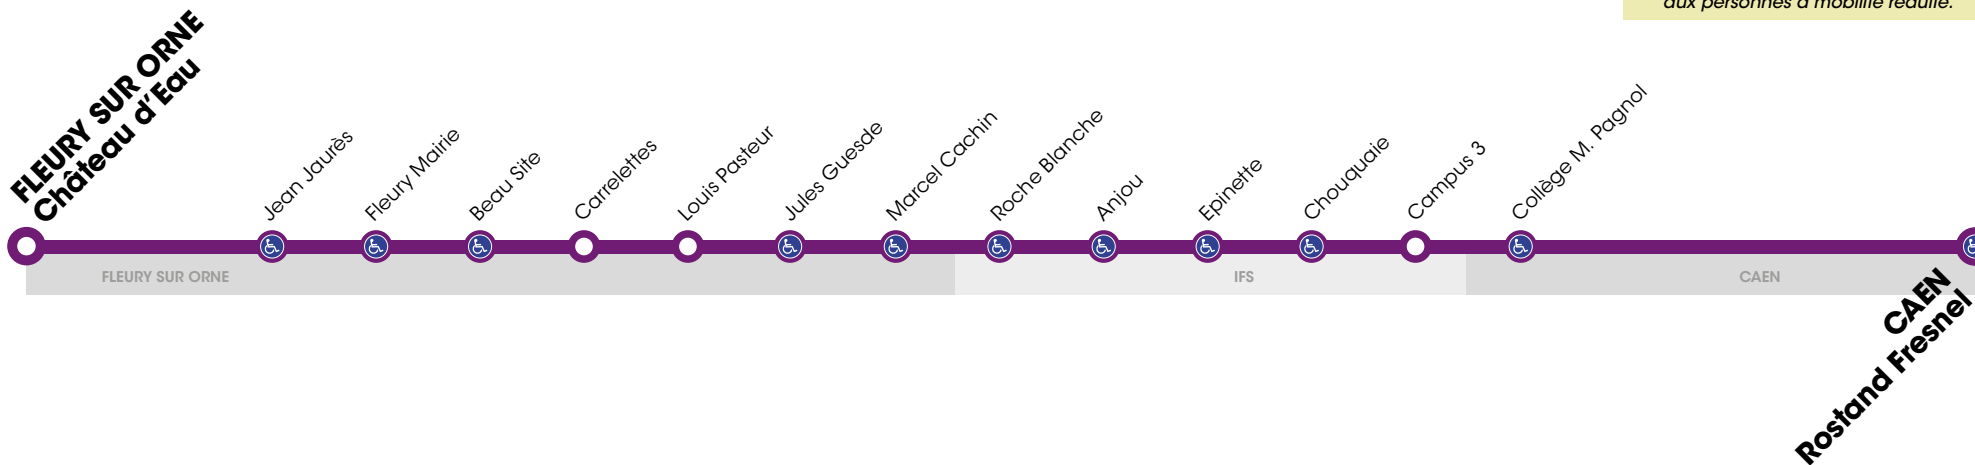

RÉSEAU COMPLÉMENTAIRE*

Horaires valables du 3 septembre 2018 au 5 juillet 2019 inclus

 Arrêt accessible dans les deux sens aux personnes à mobilité réduite.

VERS CAEN		LUNDI À VENDREDI
Rostand Fresnel		
FLEURY-SUR-ORNE	Château d'Eau	7.41
	Jean Jaurès	7.42
	Fleury Mairie	7.43
	Beau Site	7.44
	Carrelettes	7.45
	Louis Pasteur	7.46
	Jules Guesde	7.47
	Marcel Cachin	7.48
IFS	Roche Blanche	7.51
	Anjou	7.52
	Epinette	7.53
	Chouquaie	7.54
	Campus 3	7.56
CAEN	Collège Pagnol	7.58
	Rostand Fresnel	8.00

*Les lignes du Réseau Complémentaire ne circulent pas pendant les petites vacances scolaires ni l'été.

RÉSEAU COMPLÉMENTAIRE*

Horaires valables du 3 septembre 2018 au 5 juillet 2019 inclus

 Arrêt accessible dans les deux sens aux personnes à mobilité réduite.

VERS FLEURY Fleury Château d'Eau		LUN - MAR - JEU - VEN
CAEN	Rostand Fresnel	17.10
	Collège Pagnol	17.15
IFS	Campus 3	17.16
	Chouquaie	17.18
	Epinette	17.19
	Anjou	17.20
	Roche Blanche	17.21
	FLEURY-SUR-ORNE	Marcel Cachin
	Jules Guesde	17.25
	Louis Pasteur	17.26
	Carrelettes	17.27
	Beau Site	17.28
	Fleury Mairie	17.28
	Jean Jaurès	17.29
	Château d'Eau	17.30