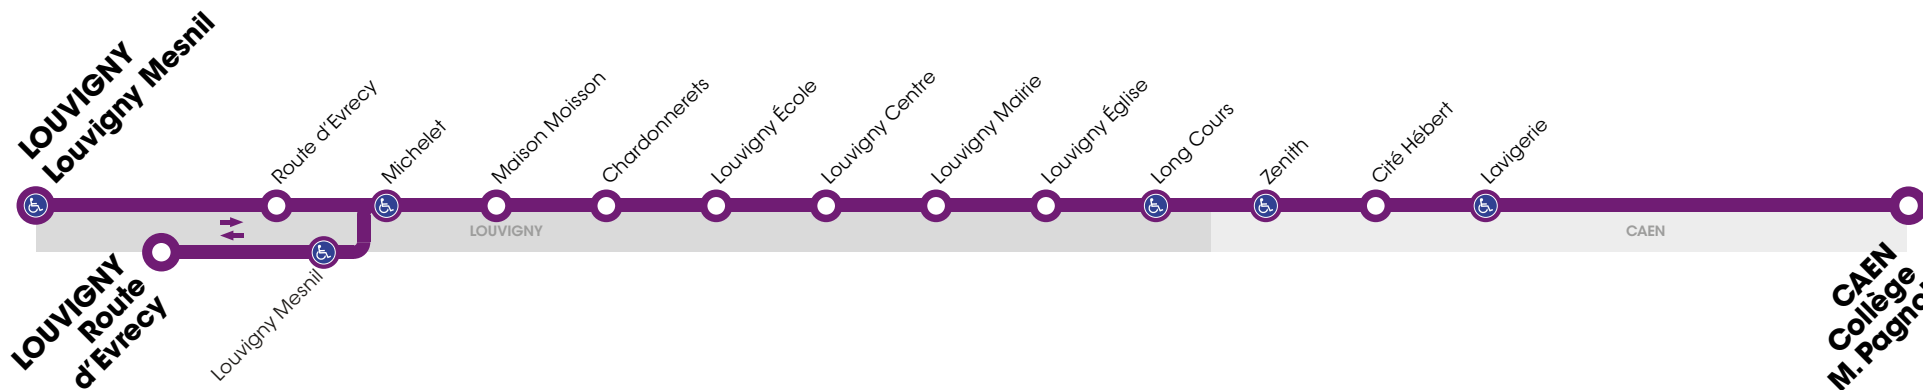

RÉSEAU COMPLÉMENTAIRE*

Horaires valables du 3 septembre 2018 au 5 juillet 2019 inclus

 Arrêt accessible dans les deux sens aux personnes à mobilité réduite.

VERS CAEN		LUNDI À VENDREDI
Collège M. Pagnol		
LOUVIGNY	Louvigny Mesnil	7.43
	Route d'Evrecy	7.44
	Michelet	7.48
	Maison Moisson	7.49
	Chardonnerets	7.50
	Louvigny Ecole	7.51
	Louvigny Centre	7.52
	Louvigny Mairie	7.53
	Louvigny Eglise	7.54
	Long Cours	7.55
CAEN	Zenith	8.00
	Cité Hebert	8.03
	Lavigerie	8.04
	Collège M. Pagnol	8.05

*Les lignes du Réseau Complémentaire ne circulent pas pendant les petites vacances scolaires ni l'été.

RÉSEAU COMPLÉMENTAIRE*

Horaires valables du 3 septembre 2018 au 5 juillet 2019 inclus

 Arrêt accessible dans les deux sens aux personnes à mobilité réduite.

VERS LOUVIGNY		LUN - MAR - JEU - VEN		MERCREDI
Route d'Evrecy				
CAEN	Collège M. Pagnol	15.55	17.05	12.25
	Lavigerie	15.56	17.06	12.26
	Cité Hébert	15.57	17.07	12.27
	Zenith	16.00	17.10	12.30
LOUVIGNY	Long Cours	16.05	17.15	12.35
	Louvigny Eglise	16.10	17.20	12.40
	Louvigny Mairie	16.12	17.22	12.42
	Louvigny Centre	16.12	17.22	12.42
	Louvigny Ecole	16.13	17.23	12.43
	Chardonnerets	16.13	17.23	12.43
	Maison Moisson	16.14	17.24	12.44
	Michelet	16.15	17.25	12.45
	Louvigny Mesnil	16.16	17.26	12.46
Route d'Evrecy	16.17	17.27	12.47	

*Les lignes du Réseau Complémentaire ne circulent pas pendant les petites vacances scolaires ni l'été.