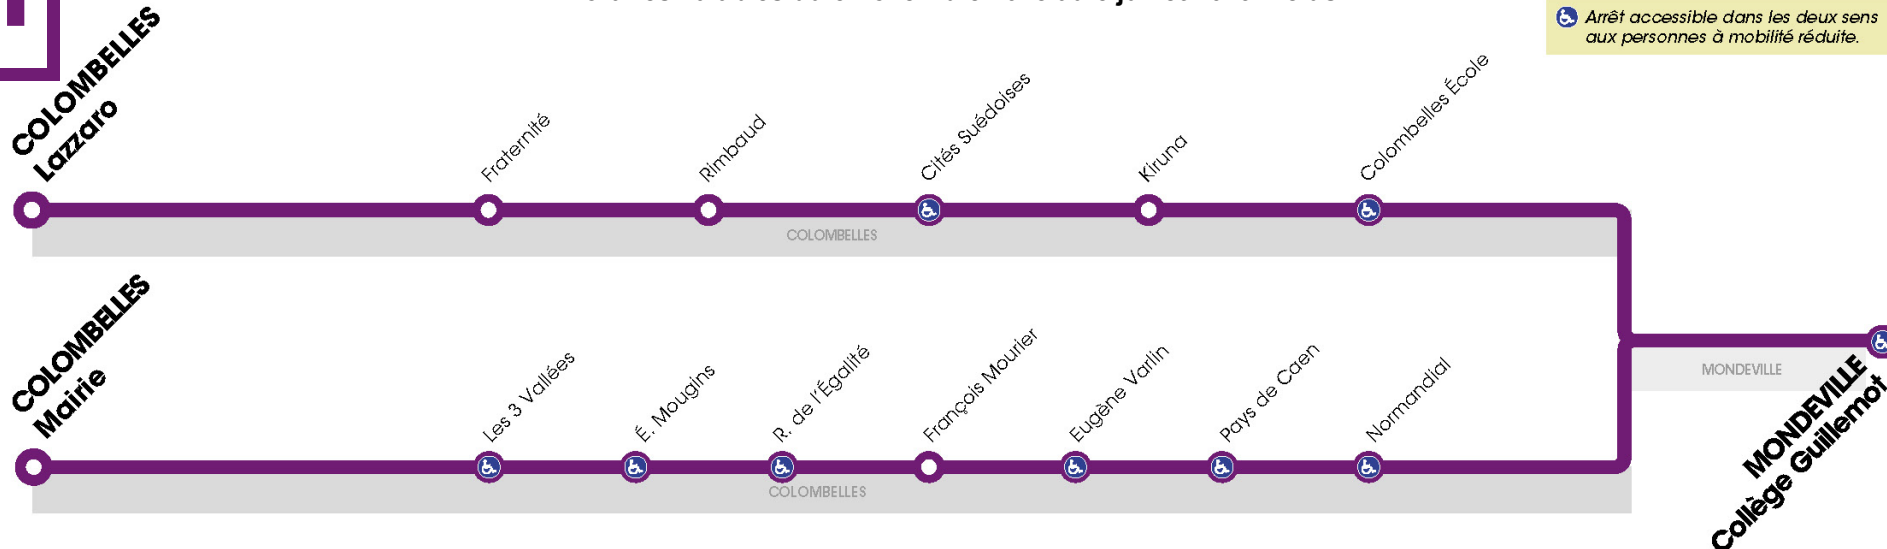

RÉSEAU COMPLÉMENTAIRE*

Horaires valables du 5 novembre 2018 au 5 juillet 2019 inclus

 Arrêt accessible dans les deux sens aux personnes à mobilité réduite.

VERS MONDEVILLE Collège Guillemot		LUNDI À VENDREDI			
		121a	121b	121a	121b
COLOMBELLES	Lazzaro	7.40	-	8.37	-
	Fraternité	7.44	-	8.41	-
	Rimbaud	7.46	-	8.43	-
	Colombelles Mairie	-	7.45	-	8.42
	Les 3 Vallées	-	7.47	-	8.44
	Emile Mougins	-	7.48	-	8.45
	Egalité	-	7.49	-	8.46
	Cités Suédoises	7.50	-	8.47	-
	Kiruna	7.52	-	8.49	-
	François Mourier	-	7.54	-	8.51
	Colombelles Ecole	7.53	-	8.50	-
	Eugène Varlin	-	7.56	-	8.53
	Pays de Caen	-	7.57	-	8.54
	Normandial	-	7.58	-	8.55
Hauts Fourneaux	-	7.59	-	8.56	
MONDEVILLE	Collège Guillemot	8.03	8.05	9.00	9.02

*Les lignes du Réseau Complémentaire ne circulent pas pendant les petites vacances scolaires ni l'été.

RÉSEAU COMPLÉMENTAIRE*

Horaires valables du 5 novembre 2018 au 5 juillet 2019 inclus

 Arrêt accessible dans les deux sens aux personnes à mobilité réduite.

VERS COLOMBELLES Lazzaro / Colombelles Mairie		LUN - MAR - JEU - VEN				MERCREDI	
		121a	121b	121a	121b	121a	121b
MONDEVILLE	Collège Guillemot	16.05	16.07	17.00	17.02	12.35	12.37
COLOMBELLES	Hauts Fourneaux	-	16.14	-	17.09	-	12.44
	Normandial	-	16.15	-	17.10	-	12.45
	Pays de Caen	-	16.16	-	17.11	-	12.46
	Eugène Varlin	-	16.17	-	17.12	-	12.47
	Colombelles Ecole	16.15	-	17.10	-	12.45	-
	François Mourier	-	16.19	-	17.14	-	12.49
	Kiruna	16.17	-	17.12	-	12.47	-
	Cités Suédoises	16.18	-	17.13	-	12.48	-
	Egalité	-	16.23	-	17.18	-	12.53
	Emile Mougins	-	16.24	-	17.19	-	12.54
	Les 3 Vallées	-	16.25	-	17.20	-	12.55
	Colombelles Mairie	-	16.27	-	17.22	-	12.57
	Rimbaud	16.22	-	17.17	-	12.52	-
	Fraternité	16.24	-	17.19	-	12.54	-
	Lazzaro	16.28	-	17.23	-	12.58	-

*Les lignes du Réseau Complémentaire ne circulent pas pendant les petites vacances scolaires ni l'été.