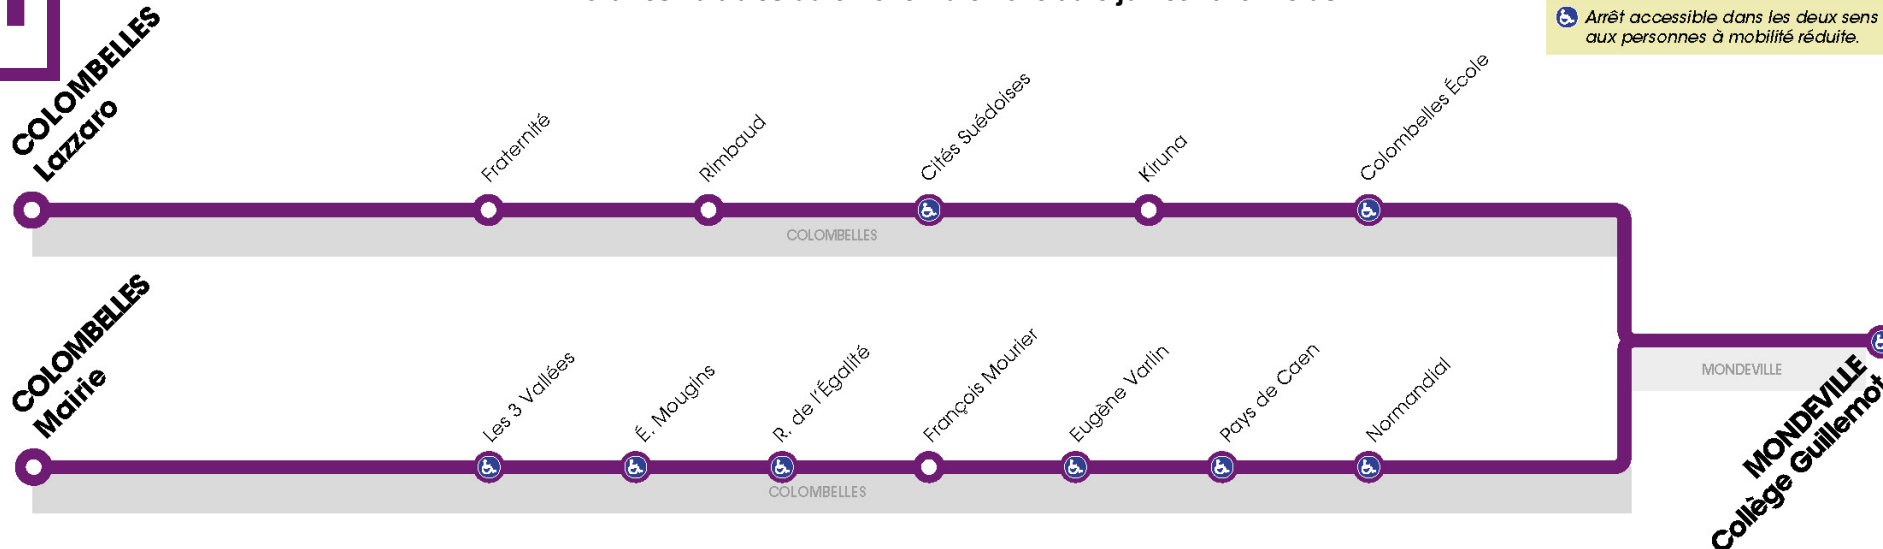

RÉSEAU COMPLÉMENTAIRE*

Horaires valables du 5 novembre 2018 au 5 juillet 2019 inclus

 Arrêt accessible dans les deux sens aux personnes à mobilité réduite.

VERS MONDEVILLE Collège Guillemot		LUNDI À VENDREDI			
		121a	121b	121a	121b
COLOMBELLES	Lazzaro	7.40	-	8.37	-
	Fraternité	7.44	-	8.41	-
	Rimbaud	7.46	-	8.43	-
	Colombelles Mairie	-	7.45	-	8.42
	Les 3 Vallées	-	7.47	-	8.44
	Emile Mougins	-	7.48	-	8.45
	Egalité	-	7.49	-	8.46
	Cités Suédoises	7.50	-	8.47	-
	Kiruna	7.52	-	8.49	-
	François Mourier	-	7.54	-	8.51
	Colombelles Ecole	7.53	-	8.50	-
	Eugène Varlin	-	7.56	-	8.53
	Pays de Caen	-	7.57	-	8.54
	Normandial	-	7.58	-	8.55
Hauts Fourneaux	-	7.59	-	8.56	
MONDEVILLE	Collège Guillemot	8.03	8.05	9.00	9.02

*Les lignes du Réseau Complémentaire ne circulent pas pendant les petites vacances scolaires ni l'été.

RÉSEAU COMPLÉMENTAIRE*

Horaires valables du 5 novembre 2018 au 5 juillet 2019 inclus

 Arrêt accessible dans les deux sens aux personnes à mobilité réduite.

VERS COLOMBELLES Lazzaro / Colombelles Mairie		LUN - MAR - JEU - VEN				MERCREDI	
		121a	121b	121a	121b	121a	121b
MONDEVILLE	Collège Guillemot	16.05	16.07	17.00	17.02	12.35	12.37
COLOMBELLES	Hauts Fourneaux	-	16.14	-	17.09	-	12.44
	Normandial	-	16.15	-	17.10	-	12.45
	Pays de Caen	-	16.16	-	17.11	-	12.46
	Eugène Varlin	-	16.17	-	17.12	-	12.47
	Colombelles Ecole	16.15	-	17.10	-	12.45	-
	François Mourier	-	16.19	-	17.14	-	12.49
	Kiruna	16.17	-	17.12	-	12.47	-
	Cités Suédoises	16.18	-	17.13	-	12.48	-
	Egalité	-	16.23	-	17.18	-	12.53
	Emile Mougins	-	16.24	-	17.19	-	12.54
	Les 3 Vallées	-	16.25	-	17.20	-	12.55
	Colombelles Mairie	-	16.27	-	17.22	-	12.57
	Rimbaud	16.22	-	17.17	-	12.52	-
	Fraternité	16.24	-	17.19	-	12.54	-
	Lazzaro	16.28	-	17.23	-	12.58	-

*Les lignes du Réseau Complémentaire ne circulent pas pendant les petites vacances scolaires ni l'été.