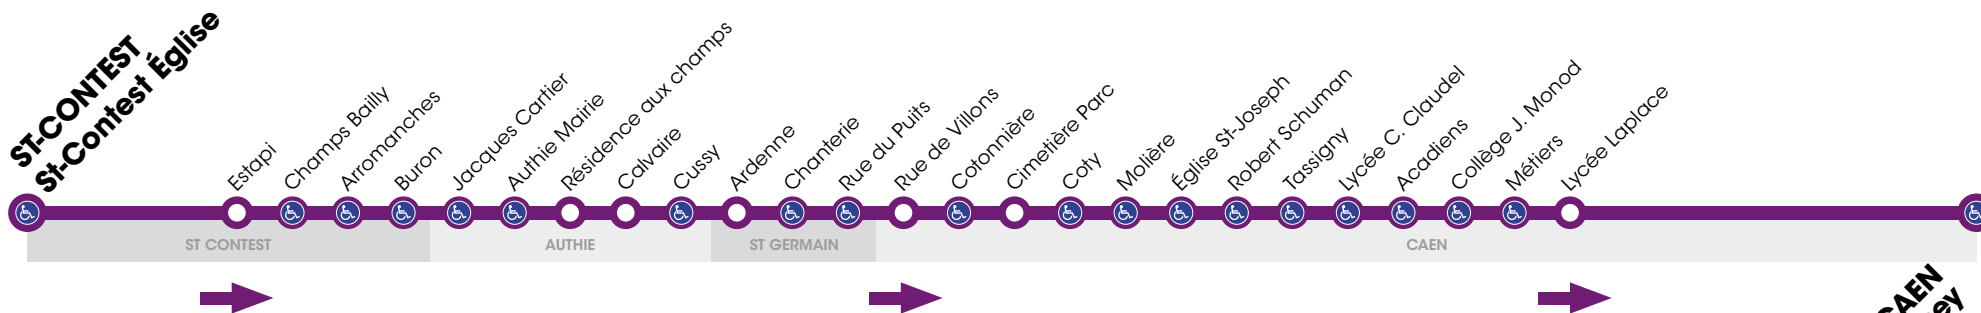

RÉSEAU COMPLÉMENTAIRE*

Horaires valables du 3 septembre 2018 au 5 juillet 2019 inclus

 Arrêt accessible aux personnes à mobilité réduite

 Ne circule que dans un sens.

VERS CAEN		LUNDI À VENDREDI
Cité U Lébisey		
ST-CONTEST	St-Contest Eglise	7.20
	Estapi	7.21
	Champ Bailly	7.22
	Arromanches	7.23
	St-Contest Buron	7.24
AUTHIE	Jacques Cartier	7.26
	Authie Mairie	7.27
	Résidence aux champs	7.28
	Calvaire	7.29
ST-GERMAIN	Cussy	7.30
	Ardenne	7.32
	Chanterie	7.33
	Rue du Puits	7.34
	Rue de Villons	7.35
CAEN	Cotonnière	7.36
	Cimetière Parc	7.37
	Coty	7.38
	Molière	7.39
	Eglise St-Joseph	7.40
	Robert Schuman	7.41
	Tassigny	7.43
	Lycée C. Claudel	7.44
	Acadiens	7.45
	Collège J. Monod	7.46
Métiers	7.47	
Lycée Laplace	7.52	
Cité U Lébisey	7.55	

*Les lignes du Réseau Complémentaire ne circulent pas pendant les petites vacances scolaires ni l'été.