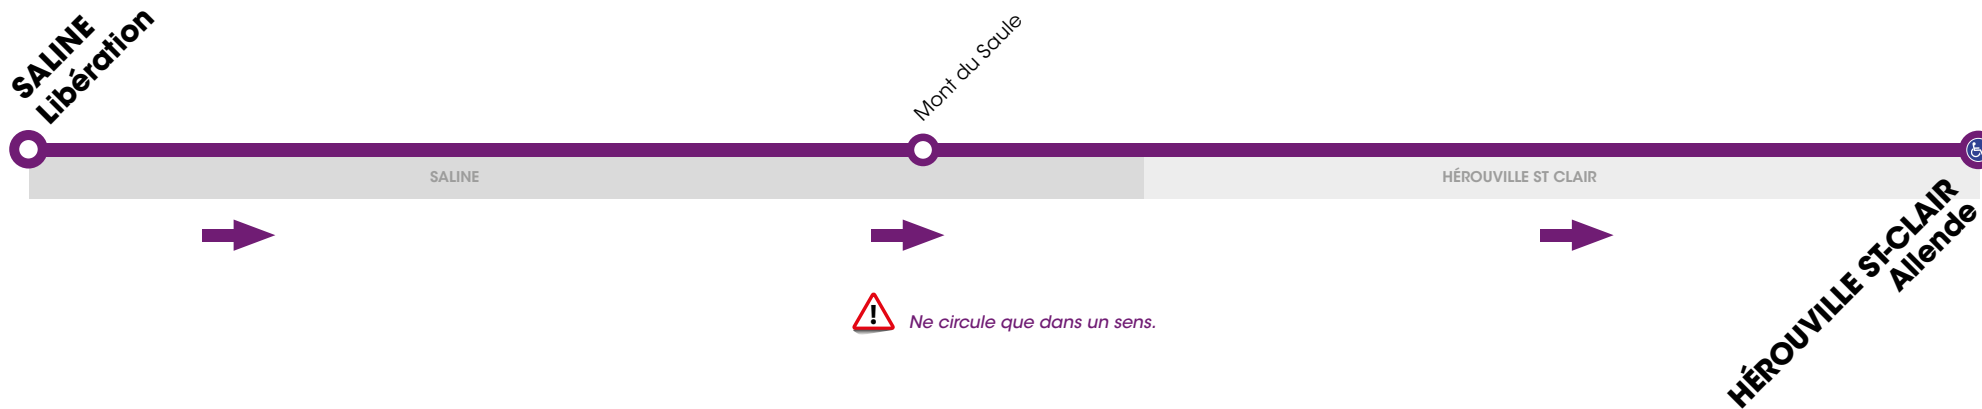

RÉSEAU COMPLÉMENTAIRE*

Horaires valables du 3 septembre 2018 au 5 juillet 2019 inclus

 Arrêt accessible aux personnes à mobilité réduite

VERS HÉROUVILLE		LUNDI À VENDREDI
Allende		
SALINE	Libération	7.53 ⁽¹⁾
	Mont Du Saule	7.55 ⁽¹⁾
HÉROUVILLE	Allende	8.20 ⁽¹⁾

⁽¹⁾ Course réalisée par un véhicule "Bus Verts".

*Les lignes du Réseau Complémentaire ne circulent pas pendant les petites vacances scolaires ni l'été.