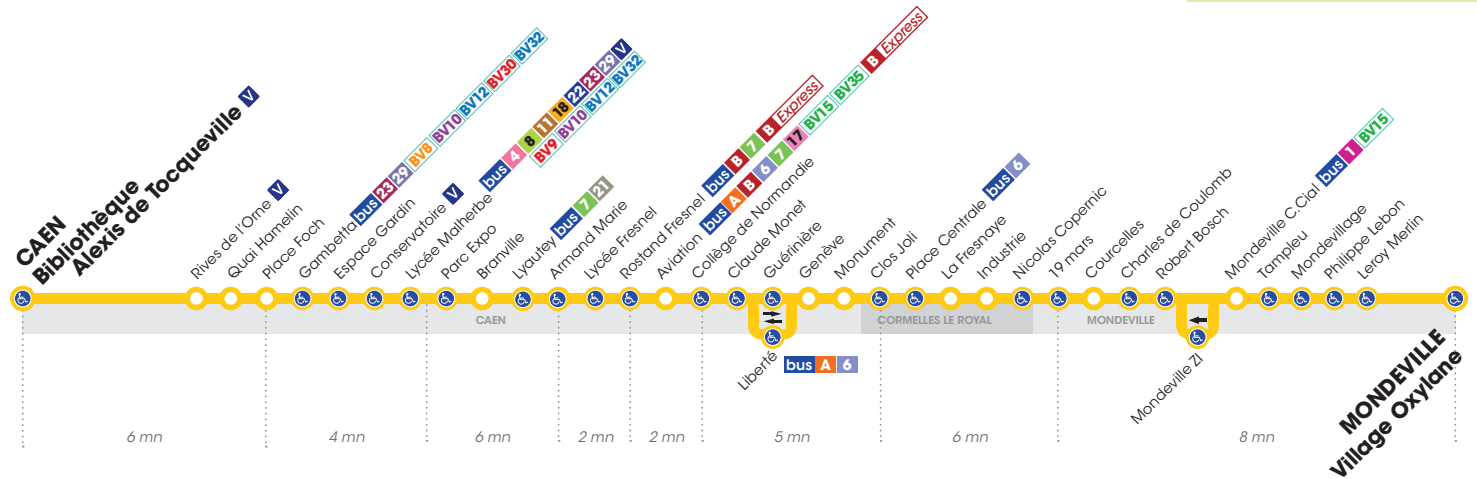

Horaires valables du 3 septembre 2018 au 30 juin 2019*

Arrêt accessible dans les deux sens aux personnes à mobilité réduite.

SAMEDI ▶ Direction **MONDEVILLE Village Oxyrane**

Bibliothèque A. de Tocqueville	7.00	7.46	8.47	9.35	10.36	11.33	12.33	13.27	14.25	15.24	16.36	17.36	18.43	19.35	20.30
Rives de l'Orne	7.02	7.48	8.49	9.37	10.38	11.35	12.35	13.29	14.27	15.26	16.38	17.38	18.45	19.37	20.32
Espace Gardin	7.06	7.53	8.54	9.42	10.43	11.40	12.41	13.35	14.33	15.32	16.44	17.44	18.51	19.42	20.35
Lycée Malherbe	7.08	7.55	8.56	9.44	10.45	11.42	12.43	13.37	14.35	15.34	16.47	17.47	18.54	19.44	20.37
Rostand/Fresnel	7.14	8.02	9.03	9.51	10.52	11.50	12.50	13.44	14.42	15.41	16.55	17.55	19.01	19.51	20.43
Collège de Normandie	7.15	8.03	9.04	9.53	10.54	11.52	12.52	13.46	14.44	15.43	16.57	17.57	19.03	19.53	20.44
Clos Joli	7.19	8.07	9.08	9.57	10.58	11.56	12.56	13.50	14.48	15.47	17.01	18.01	19.07	19.57	20.48
19 Mars	7.24	8.12	9.14	10.04	11.05	12.03	13.02	13.57	14.55	15.54	17.08	18.08	19.13	20.02	20.53
Mondeville Centre Commercial	7.31	8.19	9.21	10.11	11.12	12.10	13.11	14.06	15.04	16.05	17.18	18.16	19.21	20.09	21.00
Village Oxyrane	7.38	8.26	9.28	10.18	11.19	12.17	13.18	14.14	15.15	16.18	17.31	18.24	19.28	20.16	21.06