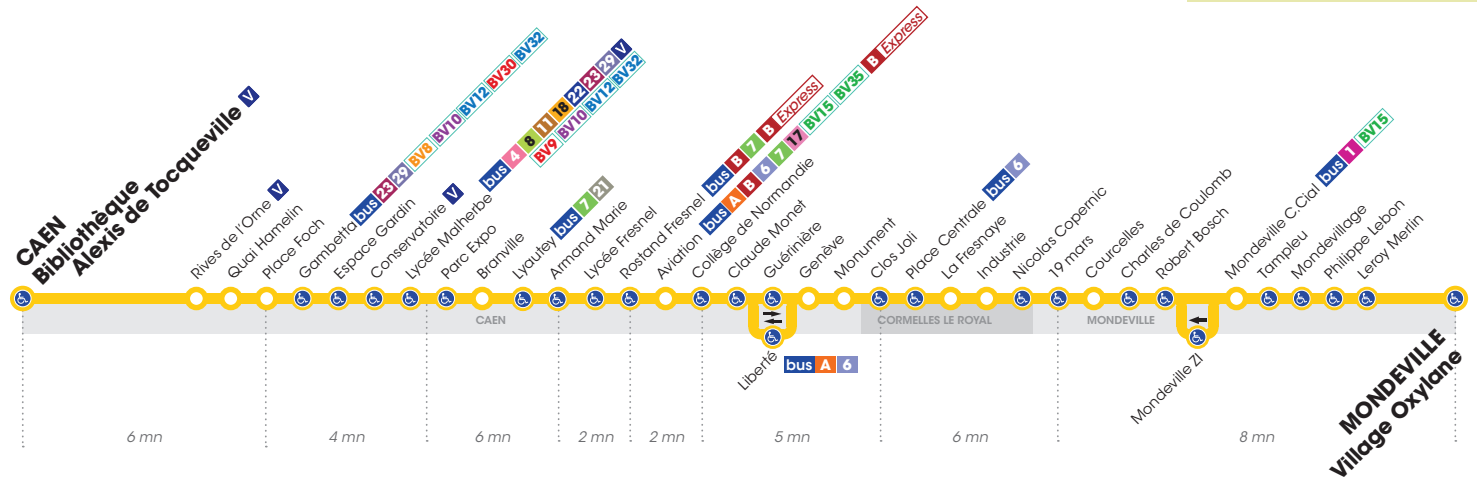

Horaires valables du 3 septembre 2018 au 30 juin 2019*

Arrêt accessible dans les deux sens aux personnes à mobilité réduite.

LUNDI À VENDREDI ▶ Direction MONDEVILLE Village Oxyrane

Retrouvez les horaires en période de vacances scolaires p.3

Horaires valables du 3 septembre 2018 au 30 juin 2019*

Arrêt accessible dans les deux sens aux personnes à mobilité réduite.

SAMEDI ▶ Direction **MONDEVILLE Village Oxyrane**

Bibliothèque A. de Tocqueville	7.00	7.46	8.47	9.35	10.36	11.33	12.33	13.27	14.25	15.24	16.36	17.36	18.43	19.35	20.30
Rives de l'Orne	7.02	7.48	8.49	9.37	10.38	11.35	12.35	13.29	14.27	15.26	16.38	17.38	18.45	19.37	20.32
Espace Gardin	7.06	7.53	8.54	9.42	10.43	11.40	12.41	13.35	14.33	15.32	16.44	17.44	18.51	19.42	20.35
Lycée Malherbe	7.08	7.55	8.56	9.44	10.45	11.42	12.43	13.37	14.35	15.34	16.47	17.47	18.54	19.44	20.37
Rostand/Fresnel	7.14	8.02	9.03	9.51	10.52	11.50	12.50	13.44	14.42	15.41	16.55	17.55	19.01	19.51	20.43
Collège de Normandie	7.15	8.03	9.04	9.53	10.54	11.52	12.52	13.46	14.44	15.43	16.57	17.57	19.03	19.53	20.44
Clos Joli	7.19	8.07	9.08	9.57	10.58	11.56	12.56	13.50	14.48	15.47	17.01	18.01	19.07	19.57	20.48
19 Mars	7.24	8.12	9.14	10.04	11.05	12.03	13.02	13.57	14.55	15.54	17.08	18.08	19.13	20.02	20.53
Mondeville Centre Commercial	7.31	8.19	9.21	10.11	11.12	12.10	13.11	14.06	15.04	16.05	17.18	18.16	19.21	20.09	21.00
Village Oxyrane	7.38	8.26	9.28	10.18	11.19	12.17	13.18	14.14	15.15	16.18	17.31	18.24	19.28	20.16	21.06