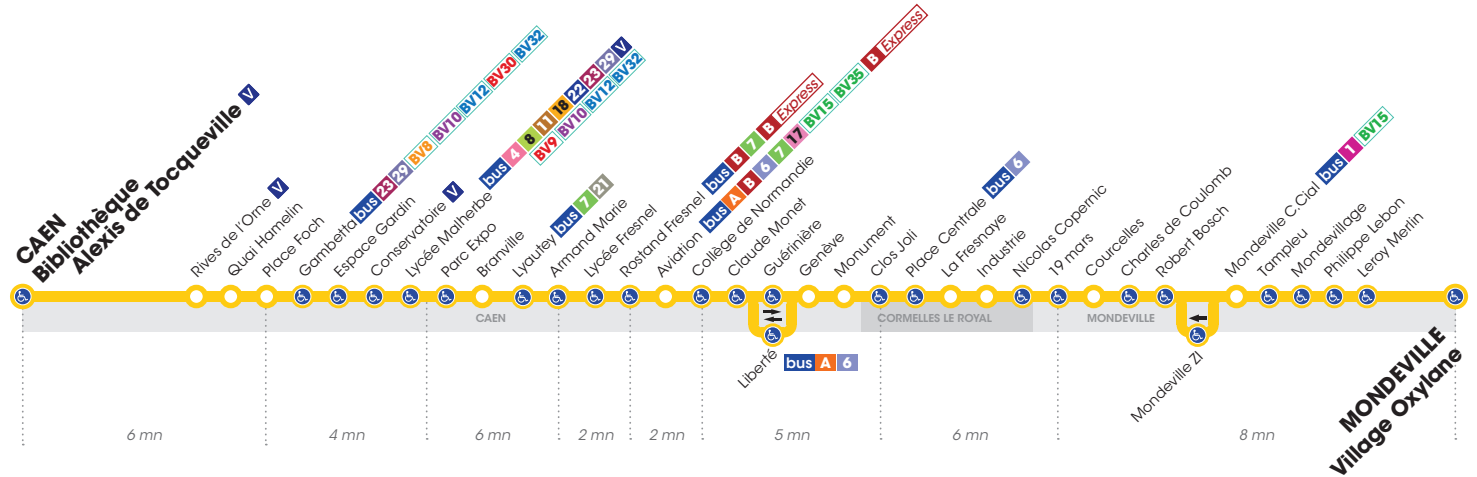

Horaires valables du 3 septembre 2018 au 30 juin 2019*

Arrêt accessible dans les deux sens aux personnes à mobilité réduite.

VACANCES SCOLAIRES / LUNDI À VENDREDI ▶ Direction MONDEVILLE Village Oxyrane

Bibliothèque A. de Tocqueville	6.50	7.52	8.52	9.47	10.42	11.32	12.32	13.27	14.29	15.33
Rives de l'Orne	6.52	7.54	8.54	9.49	10.44	11.34	12.34	13.29	14.31	15.35
Espace Gardin	6.56	7.59	8.59	9.53	10.48	11.39	12.39	13.35	14.37	15.41
Lycée Malherbe	6.58	8.01	9.01	9.55	10.50	11.41	12.41	13.38	14.39	15.43
Rostand/Fresnel	7.04	8.09	9.09	10.04	10.59	11.50	12.50	13.46	14.49	15.53
Collège de Normandie	7.05	8.11	9.11	10.05	11.00	11.51	12.51	13.48	14.51	15.55
Clos Joli	7.09	8.15	9.15	10.09	11.05	11.55	12.55	13.53	14.55	15.59
19 Mars	7.15	8.22	9.22	10.16	11.12	12.01	13.01	14.00	15.01	16.05
Mondeville Centre Commercial	7.21	8.29	9.29	10.23	11.19	12.10	13.10	14.07	15.09	16.15
Village Oxyrane	7.28	8.36	9.36	10.30	11.26	12.17	13.17	14.15	15.17	16.26

Bibliothèque A. de Tocqueville	16.38	17.43	18.37	19.38	20.25
Rives de l'Orne	16.40	17.45	18.39	19.40	20.27
Espace Gardin	16.46	17.51	18.44	19.44	20.31
Lycée Malherbe	16.48	17.53	18.46	19.46	20.33
Rostand/Fresnel	16.57	18.02	18.55	19.53	20.40
Collège de Normandie	16.59	18.04	18.57	19.54	20.41
Clos Joli	17.03	18.09	19.01	19.58	20.45
19 Mars	17.09	18.16	19.06	20.03	20.50
Mondeville Centre Commercial	17.19	18.26	19.13	20.10	20.55
Village Oxyrane	17.30	18.33	19.20	20.17	21.02

HORAIRES VACANCES SCOLAIRES

Les lignes de bus circulent avec des horaires spécifiques pendant les vacances scolaires :

- Toussaint : du 29/10 au 04/11 2018
- Noël : du 24/12 2018 au 06/01 2019
- Hiver : du 11/02 au 24/02 2019
- Printemps : du 08/04 au 21/04 2019
- Aucun bus ne circule le 1er mai

VACANCES SCOLAIRES / LUNDI À VENDREDI ▶ Direction CAEN Bibliothèque Alexis de Tocqueville

Village Oxyrane	7.00	7.55	8.50	9.42	10.40	11.35	12.29	13.30	14.30	15.29	16.33	17.40	18.39	19.31	20.22
Mondeville Centre Commercial	7.08	8.03	8.58	9.50	10.48	11.45	12.39	13.39	14.40	15.41	16.45	17.50	18.48	19.40	20.30
19 Mars	7.13	8.08	9.02	9.55	10.54	11.50	12.44	13.44	14.45	15.48	16.52	17.58	18.54	19.45	20.35
Clos Joli	7.20	8.16	9.09	10.03	11.02	11.57	12.51	13.51	14.53	15.56	17.00	18.06	19.01	19.52	20.41
Collège de Normandie	7.24	8.20	9.13	10.07	11.06	12.01	12.55	13.55	14.58	16.01	17.05	18.10	19.05	19.56	20.45
Rostand/Fresnel	7.26	8.22	9.15	10.09	11.08	12.03	12.57	13.57	15.00	16.03	17.07	18.12	19.07	19.58	20.47
Lycée Malherbe	7.35	8.31	9.23	10.17	11.16	12.11	13.04	14.04	15.08	16.11	17.16	18.20	19.14	20.04	20.53
Espace Gardin	7.38	8.35	9.27	10.20	11.19	12.15	13.08	14.09	15.12	16.14	17.19	18.22	19.16	20.06	20.55
Rives de l'Orne	7.42	8.39	9.31	10.24	11.23	12.19	13.12	14.15	15.19	16.22	17.29	18.27	19.21	20.10	20.59
Bibliothèque A. de Tocqueville	7.44	8.41	9.33	10.26	11.25	12.21	13.14	14.18	15.23	16.27	17.34	18.29	19.23	20.12	21.01