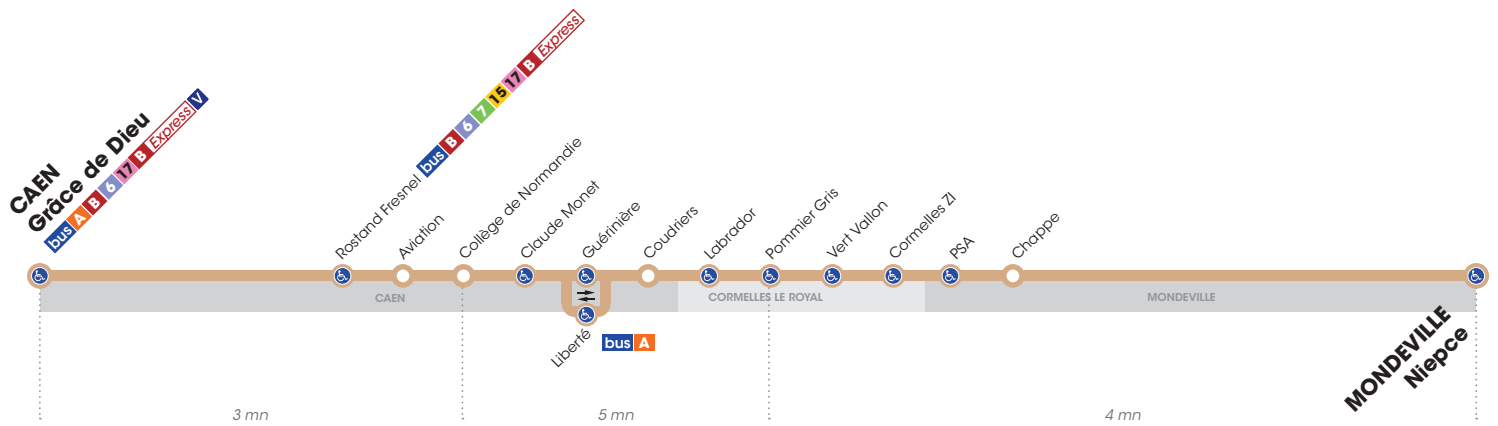

Horaires valables du 3 septembre 2018 au 30 juin 2019\*

Arrêt accessible dans les deux sens aux personnes à mobilité réduite.

## LUNDI À VENDREDI ▶ Direction MONDEVILLE Niepce

Retrouvez les horaires en période de vacances scolaires p.2

Grâce de Dieu	6.00	6.26	6.54	7.22	7.50	8.20	8.47	9.13	13.42	16.22	16.50	17.20	17.50	18.20	18.50	19.16
Collège de Normandie	6.02	6.28	6.56	7.24	7.52	8.22	8.49	9.15	13.44	16.24	16.52	17.22	17.52	18.22	18.52	19.18
Pommier Gris	6.06	6.32	7.00	7.28	7.57	8.27	8.53	9.19	13.49	16.29	16.57	17.28	17.58	18.28	18.56	19.22
Cormelles ZI	6.08	6.34	7.02	7.30	7.59	8.29	8.55	9.21	13.51	16.31	16.59	17.30	18.00	18.30	18.58	19.24
Niepce	6.11	6.37	7.05	7.33	8.02	8.32	8.58	9.24	13.54	16.34	17.02	17.33	18.03	18.33	19.01	19.27

## LUNDI À VENDREDI ▶ Direction CAEN Grâce de Dieu

Niepce	6.16	6.44	7.12	7.40	8.07	8.35	9.01	14.05	16.09	16.37	17.06	17.36	18.06	18.38	19.04	19.30
Cormelles ZI	6.19	6.47	7.15	7.43	8.10	8.38	9.04	14.08	16.12	16.40	17.09	17.39	18.09	18.41	19.07	19.33
Pommier Gris	6.21	6.49	7.17	7.45	8.12	8.40	9.06	14.10	16.14	16.42	17.12	17.42	18.12	18.43	19.09	19.35
Collège de Normandie	6.24	6.52	7.20	7.48	8.17	8.45	9.11	14.15	16.19	16.47	17.17	17.47	18.17	18.48	19.14	19.40
Grâce de Dieu	6.26	6.54	7.22	7.50	8.20	8.47	9.13	14.18	16.22	16.50	17.20	17.50	18.20	18.50	19.16	19.42

Horaires valables du 3 septembre 2018 au 30 juin 2019\*

 Arrêt accessible dans les deux sens aux personnes à mobilité réduite.

**VACANCES SCOLAIRES / LUNDI À VENDREDI** ▶ Direction **MONDEVILLE Niepce**