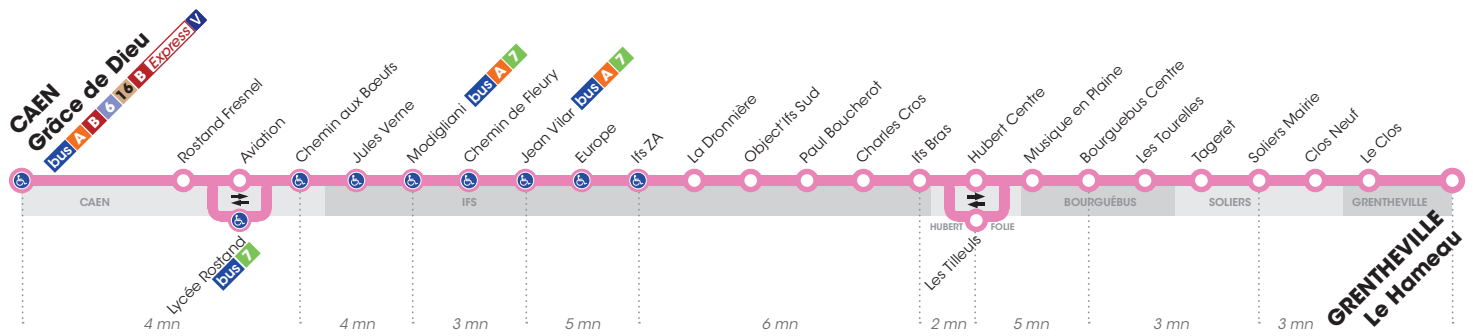

Horaires valables du 3 septembre 2018 au 30 juin 2019*

Arrêt accessible dans les deux sens aux personnes à mobilité réduite.

LUNDI À VENDREDI ▶ Direction GRENTHEVILLE Le Hameau

Retrouvez les horaires en période de vacances scolaires p.3

LUNDI À VENDREDI ▶ Direction CAEN Grâce de Dieu

Le Hameau	6.03	7.25	9.03	10.33	14.07	15.37	16.57	18.37
Soliers Mairie	6.06	7.28	9.06	10.36	14.10	15.40	17.00	18.40
Bourguébus Centre	6.09	7.31	9.09	10.39	14.13	15.43	17.03	18.43
Musique en Plaine	6.11	7.33	9.11	10.41	14.15	15.45	17.05	18.45
Les Tilleuls	6.13	7.35	9.13	10.43	14.17	15.47	17.07	18.47
Ifs Bras	6.15	7.37	9.15	10.45	14.19	15.49	17.09	18.49
Charles Cros	6.18	7.40	9.18	10.48	14.22	15.52	17.12	18.52
Object'Ifs Sud	6.20	7.42	9.20	10.50	14.24	15.54	17.14	18.54
Ifs ZA	6.23	7.45	9.23	10.53	14.27	15.57	17.17	18.57
Jean Vilar	6.27	7.49	9.27	10.57	14.31	16.01	17.21	19.01
Modigliani	6.29	7.51	9.29	10.59	14.33	16.03	17.23	19.03
Chemin aux Bœufs	6.32	7.54	9.32	11.02	14.36	16.06	17.26	19.06
Grâce de Dieu	6.35	7.59	9.36	11.06	14.40	16.10	17.30	19.10

Horaires valables du 3 septembre 2018 au 30 juin 2019*

Arrêt accessible dans les deux sens aux personnes à mobilité réduite.

SAMEDI

▶ Direction GRENTHEVILLE Le Hameau

Grâce de Dieu	8.05	9.35	11.05	14.40	16.10	17.30	19.10
Chemin aux Bœufs	8.08	9.39	11.09	14.44	16.14	17.34	19.13
Modigliani	8.11	9.42	11.12	14.47	16.17	17.37	19.16
Jean Vilar	8.13	9.45	11.15	14.50	16.20	17.40	19.18
Ifs ZA	8.17	9.49	11.19	14.54	16.24	17.44	19.22
Object'Ifs Sud	8.21	9.53	11.23	14.58	16.28	17.48	19.26
Charles Cros	8.23	9.55	11.25	15.00	16.30	17.50	19.28
Ifs Bras	8.27	9.59	11.29	15.04	16.34	17.54	19.32
Hubert Centre	8.29	10.01	11.31	15.06	16.36	17.56	19.34
Musique en Plaine	8.30	10.02	11.32	15.07	16.37	17.57	19.35
Bourguébus Centre	8.33	10.05	11.35	15.10	16.40	18.00	19.38
Soliers Mairie	8.36	10.08	11.38	15.13	16.43	18.03	19.41
Le Hameau	8.39	10.11	11.41	15.16	16.46	18.06	19.44