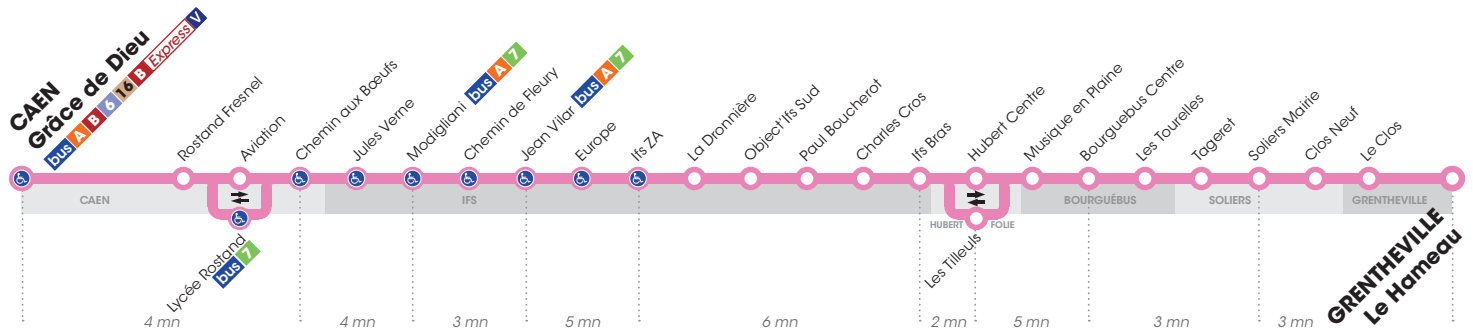

Horaires valables du 3 septembre 2018 au 30 juin 2019*

Arrêt accessible dans les deux sens aux personnes à mobilité réduite.

SAMEDI

▶ Direction GRENTHEVILLE Le Hameau

Grâce de Dieu	8.05	9.35	11.05	14.40	16.10	17.30	19.10
Chemin aux Bœufs	8.08	9.39	11.09	14.44	16.14	17.34	19.13
Modigliani	8.11	9.42	11.12	14.47	16.17	17.37	19.16
Jean Vilar	8.13	9.45	11.15	14.50	16.20	17.40	19.18
Ifs ZA	8.17	9.49	11.19	14.54	16.24	17.44	19.22
Object'Ifs Sud	8.21	9.53	11.23	14.58	16.28	17.48	19.26
Charles Cros	8.23	9.55	11.25	15.00	16.30	17.50	19.28
Ifs Bras	8.27	9.59	11.29	15.04	16.34	17.54	19.32
Hubert Centre	8.29	10.01	11.31	15.06	16.36	17.56	19.34
Musique en Plaine	8.30	10.02	11.32	15.07	16.37	17.57	19.35
Bourguébus Centre	8.33	10.05	11.35	15.10	16.40	18.00	19.38
Soliers Mairie	8.36	10.08	11.38	15.13	16.43	18.03	19.41
Le Hameau	8.39	10.11	11.41	15.16	16.46	18.06	19.44

Horaires valables du 3 septembre 2018 au 30 juin 2019*

Arrêt accessible dans les deux sens
aux personnes à mobilité réduite.

VACANCES SCOLAIRES / LUNDI À VENDREDI ▶ Direction GRENTHEVILLE Le Hameau

Grâce de Dieu	6.35	7.59	9.36	11.06	14.40	16.10	17.30	19.10
Chemin aux Bœufs	6.38	8.02	9.40	11.10	14.44	16.14	17.34	19.13
Modigliani	6.41	8.05	9.43	11.13	14.47	16.17	17.37	19.16
Jean Vilar	6.43	8.07	9.46	11.16	14.50	16.20	17.40	19.18
Ifs ZA	6.47	8.11	9.50	11.20	14.54	16.24	17.44	19.22
Object'Ifs Sud	6.51	8.15	9.54	11.24	14.58	16.28	17.48	19.26
Charles Cros	6.53	8.17	9.56	11.26	15.00	16.30	17.50	19.28
Ifs Bras	6.57	8.21	10.00	11.30	15.04	16.34	17.54	19.32
Hubert Centre	6.59	8.23	10.02	11.32	15.06	16.36	17.56	19.34
Musique en Plaine	7.00	8.24	10.03	11.33	15.07	16.37	17.57	19.35
Bourguébus Centre	7.03	8.27	10.06	11.36	15.10	16.40	18.00	19.38
Soliers Mairie	7.06	8.30	10.09	11.39	15.13	16.43	18.03	19.41
Le Hameau	7.09	8.33	10.12	11.42	15.16	16.46	18.06	19.44