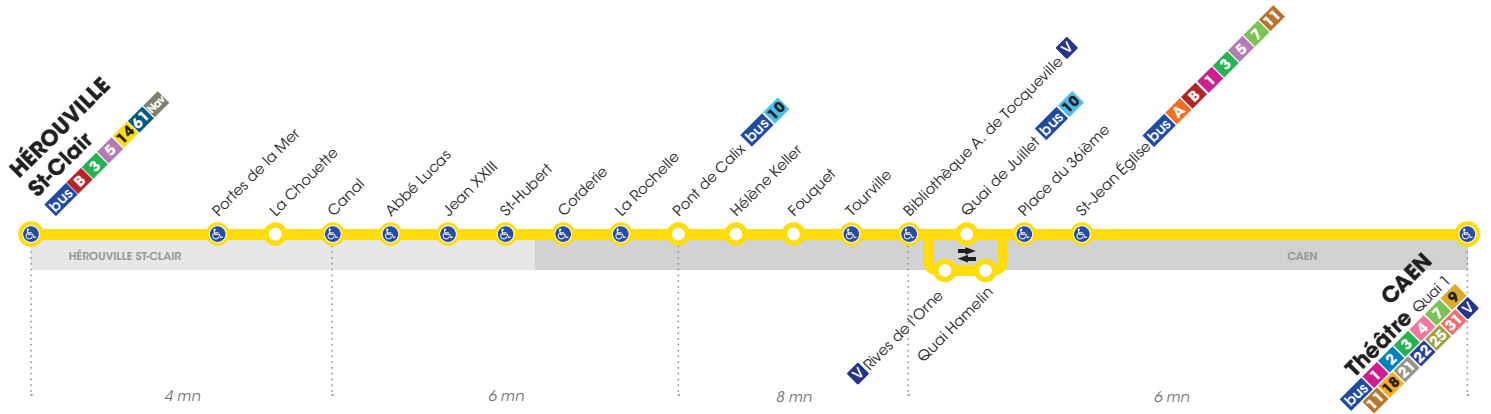

Horaires valables du 3 septembre 2018 au 30 juin 2019*

 Arrêt accessible dans les deux sens aux personnes à mobilité réduite.

DIMANCHESETFÊTES

▶ Direction CAEN Théâtre

St-Clair	9.50	16.30
Abbé Lucas	9.55	16.35
Hélène Keller	10.00	16.40
Bibliothèque A. Tocqueville	10.06	16.46
Rives de l'Orne	-	-
Théâtre Quai 1	10.12	16.52

DIMANCHESETFÊTES

▶ Direction HÉROUVILLE St-Clair

Théâtre Quai 1	13.00	14.30
Place du 36 ^{ème}	13.03	14.33
Rives de l'Orne	13.05	14.35
Bibliothèque A. Tocqueville	13.06	14.36
Hélène Keller	13.13	14.43
Abbé Lucas	13.18	14.48
St-Clair	13.23	14.53