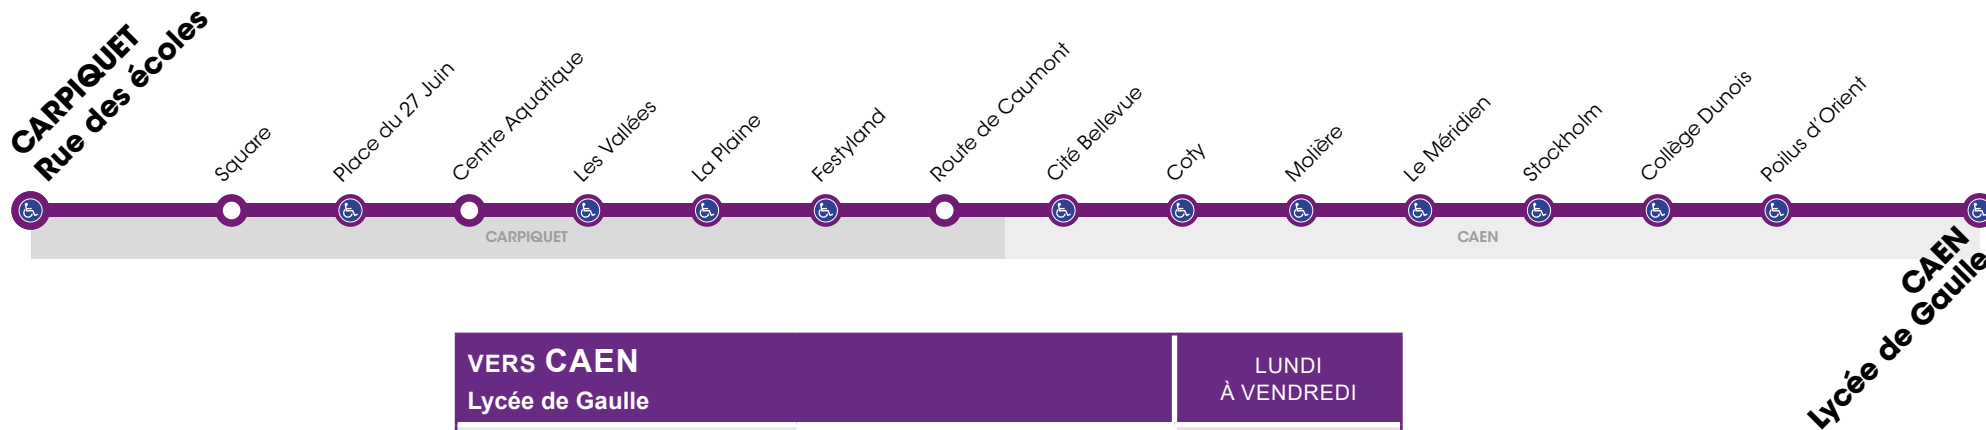

RÉSEAU COMPLÉMENTAIRE*

Horaires valables du 3 septembre 2018 au 5 juillet 2019 inclus

 Arrêt accessible dans les deux sens aux personnes à mobilité réduite.

VERS CAEN Lycée de Gaulle		LUNDI À VENDREDI
CARPIQUET	Rue des Ecoles	7.54
	Square	7.55
	Pl. du 27 Juin	7.56
	Centre Aquatique	7.57
	Les Vallées	7.57
	La Plaine	7.59
	Festyland	8.00
	Route de Caumont	8.01
CAEN	Cité Bellevue	8.02
	Coty	8.08
	Molière	8.10
	Le Méridien	8.11
	Stockholm	8.12
	Collège Dunois	8.14
	Poilus d'Orient	8.15
	Lycée de Gaulle	8.15

*Les lignes du Réseau Complémentaire ne circulent pas pendant les petites vacances scolaires ni l'été.

RÉSEAU COMPLÉMENTAIRE*

Horaires valables du 3 septembre 2018 au 5 juillet 2019 inclus

 Arrêt accessible dans les deux sens aux personnes à mobilité réduite.

VERS CARPIQUET Rue des Ecoles		LUNDI À VENDREDI
CAEN	Lycée de Gaulle	16.55
	Poilus d'Orient	16.56
	Collège Dunois	16.57
	Stockholm	16.58
	Le Méridien	16.59
	Molière	17.00
	Coty	17.02
	Cité Bellevue	17.08
	Route de Caumont	17.08
CARPIQUET	Festyland	17.09
	La Plaine	17.10
	Les Vallées	17.11
	Centre Aquatique	17.12
	Pl. du 27 Juin	17.13
	Square	17.14
	Rue des Ecoles	17.15

*Les lignes du Réseau Complémentaire ne circulent pas pendant les petites vacances scolaires ni l'été.