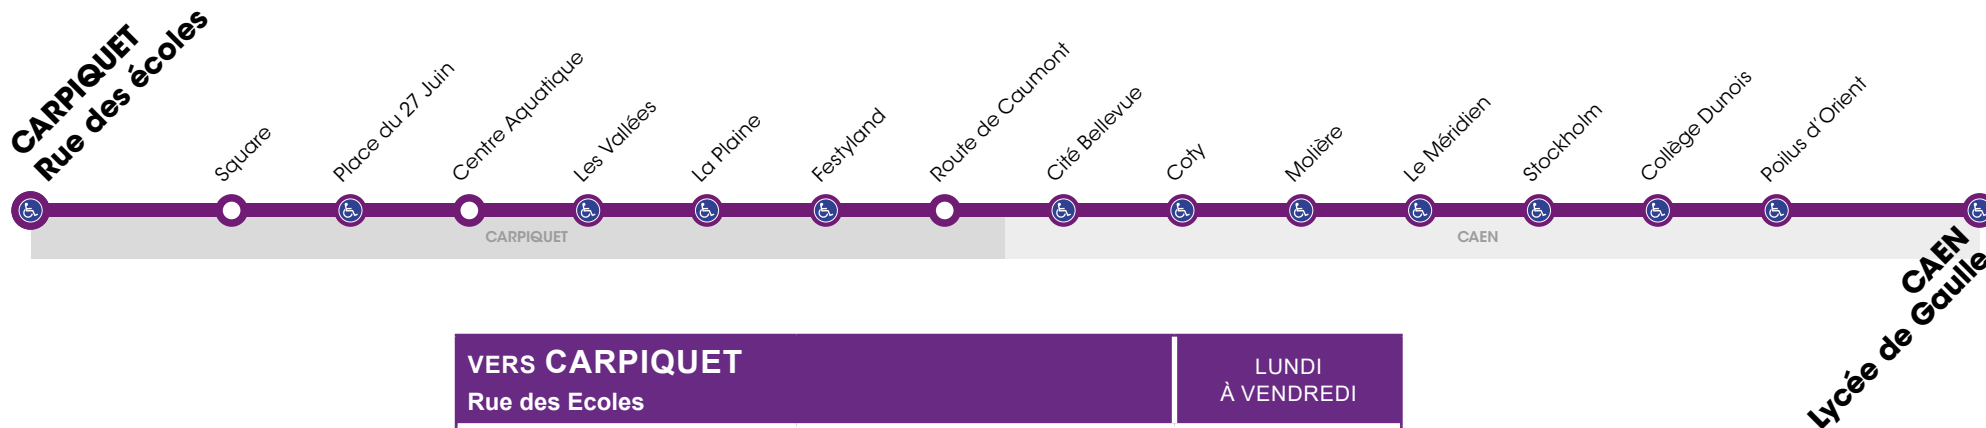

RÉSEAU COMPLÉMENTAIRE*

Horaires valables du 3 septembre 2018 au 5 juillet 2019 inclus

 Arrêt accessible dans les deux sens aux personnes à mobilité réduite.

VERS CAEN Lycée de Gaulle		LUNDI À VENDREDI
CARPIQUET	Rue des Ecoles	7.54
	Square	7.55
	Pl. du 27 Juin	7.56
	Centre Aquatique	7.57
	Les Vallées	7.57
	La Plaine	7.59
	Festyland	8.00
	Route de Caumont	8.01
CAEN	Cité Bellevue	8.02
	Coty	8.08
	Molière	8.10
	Le Méridien	8.11
	Stockholm	8.12
	Collège Dunois	8.14
	Poilus d'Orient	8.15
	Lycée de Gaulle	8.15

*Les lignes du Réseau Complémentaire ne circulent pas pendant les petites vacances scolaires ni l'été.

RÉSEAU COMPLÉMENTAIRE*

Horaires valables du 3 septembre 2018 au 5 juillet 2019 inclus

 Arrêt accessible dans les deux sens aux personnes à mobilité réduite.

VERS CARPIQUET Rue des Ecoles		LUNDI À VENDREDI
CAEN	Lycée de Gaulle	16.55
	Poilus d'Orient	16.56
	Collège Dunois	16.57
	Stockholm	16.58
	Le Méridien	16.59
	Molière	17.00
	Coty	17.02
	Cité Bellevue	17.08
	Route de Caumont	17.08
CARPIQUET	Festyland	17.09
	La Plaine	17.10
	Les Vallées	17.11
	Centre Aquatique	17.12
	Pl. du 27 Juin	17.13
	Square	17.14
	Rue des Ecoles	17.15

*Les lignes du Réseau Complémentaire ne circulent pas pendant les petites vacances scolaires ni l'été.