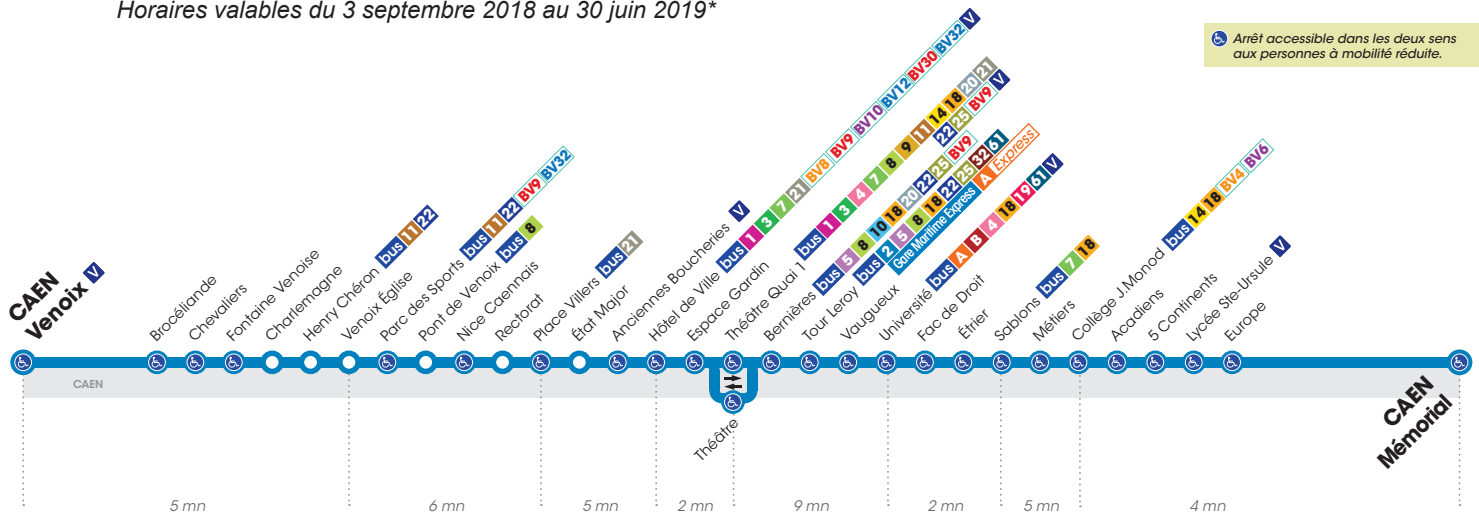

Horaires valables du 3 septembre 2018 au 30 juin 2019*

Arrêt accessible dans les deux sens aux personnes à mobilité réduite.

DIMANCHESETFÊTES

► Direction CAEN Mémorial

Venoix	9.00	9.41	10.21	11.01	11.41	12.21	13.01	13.41	14.21	15.01	15.42	16.22	17.00	17.40	18.21	19.01	19.38	20.17	21.01
Venoix Eglise	9.04	9.45	10.25	11.05	11.45	12.25	13.05	13.45	14.25	15.05	15.46	16.26	17.04	17.44	18.25	19.05	19.42	20.21	21.05
Place Villiers	9.07	9.48	10.28	11.08	11.48	12.28	13.08	13.48	14.28	15.08	15.49	16.29	17.07	17.47	18.28	19.08	19.44	20.23	21.07
Hôtel de Ville	9.11	9.52	10.32	11.12	11.52	12.32	13.12	13.52	14.32	15.12	15.53	16.33	17.12	17.52	18.32	19.12	19.48	20.27	21.11
Théâtre Quai 1	9.13	9.55	10.35	11.15	11.55	12.35	13.15	13.55	14.35	15.15	15.55	16.35	17.15	17.55	18.35	19.15	19.51	20.30	21.13
Université	9.20	10.03	10.43	11.22	12.02	12.44	13.24	14.02	14.42	15.22	16.03	16.43	17.21	18.01	18.43	19.23	19.57	20.36	21.18
Sablons	9.21	10.04	10.44	11.24	12.04	12.46	13.26	14.04	14.44	15.24	16.05	16.45	17.23	18.03	18.44	19.24	19.58	20.37	21.19
Collège J. Monod	9.24	10.07	10.47	11.28	12.08	12.50	13.30	14.07	14.47	15.27	16.08	16.48	17.26	18.06	18.47	19.27	20.01	20.40	21.22
Mémorial	9.27	10.10	10.50	11.32	12.12	12.53	13.33	14.11	14.51	15.31	16.12	16.52	17.30	18.10	18.51	19.31	20.05	20.44	21.26

Venoix	21.38	22.18	23.04
Venoix Eglise	21.42	22.22	23.08
Place Villiers	21.44	22.24	23.10
Hôtel de Ville	21.48	22.28	23.13
Théâtre Quai 1	21.50	22.30	23.15
Université	21.55	22.35	23.21
Sablons	21.56	22.36	23.22
Collège J. Monod	21.59	22.39	23.25
Mémorial	22.03	22.43	23.29

DIMANCHESETFÊTES

► Direction CAEN Venoix

Mémorial	9.00	9.41	10.21	11.00	11.40	12.21	13.01	13.41	14.21	15.01	15.41	16.20	17.00	17.40	18.20	19.00	19.38	20.18	20.53
Collège J. Monod	9.05	9.46	10.26	11.05	11.44	12.25	13.05	13.45	14.25	15.05	15.45	16.24	17.04	17.44	18.24	19.04	19.42	20.22	20.57
Sablons	9.08	9.49	10.29	11.08	11.48	12.28	13.08	13.48	14.28	15.08	15.48	16.27	17.07	17.47	18.27	19.07	19.44	20.24	20.59
Fac de Droit	9.09	9.50	10.30	11.09	11.49	12.29	13.09	13.49	14.29	15.09	15.49	16.28	17.08	17.48	18.28	19.08	19.45	20.25	21.00
Théâtre	9.16	9.57	10.38	11.17	11.57	12.37	13.17	13.56	14.36	15.17	15.57	16.38	17.18	17.58	18.38	19.17	19.52	20.32	21.07
Hôtel de Ville	9.18	9.59	10.40	11.19	11.59	12.40	13.20	13.59	14.39	15.19	15.59	16.41	17.21	18.01	18.41	19.20	19.55	20.35	21.10
Place Villiers	9.21	10.02	10.43	11.23	12.03	12.43	13.23	14.02	14.42	15.23	16.03	16.45	17.25	18.06	18.46	19.25	19.58	20.38	21.13
Venoix Eglise	9.23	10.04	10.45	11.26	12.06	12.46	13.26	14.05	14.45	15.26	16.06	16.48	17.28	18.08	18.50	19.29	20.01	20.41	21.16
Venoix	9.27	10.10	10.51	11.31	12.11	12.50	13.30	14.10	14.50	15.30	16.10	16.53	17.33	18.13	18.54	19.33	20.05	20.45	21.20

Mémorial	21.33	22.13	22.54	23.48
Collège J. Monod	21.36	22.16	22.57	23.51
Sablons	21.39	22.19	23.00	23.53
Fac de Droit	21.40	22.20	23.01	23.54
Théâtre	21.47	22.27	23.07	0.00
Hôtel de Ville	21.50	22.30	23.10	0.03
Place Villiers	21.53	22.33	23.13	0.06
Venoix Eglise	21.56	22.36	23.16	0.08
Venoix	22.00	22.40	23.20	0.12