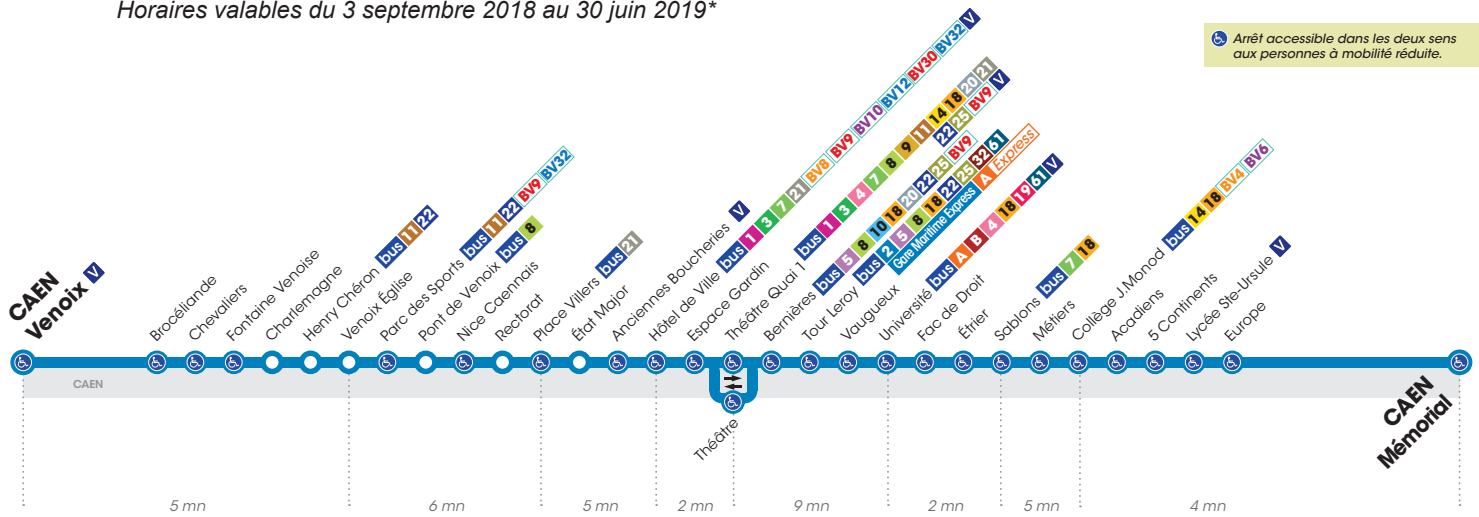

Horaires valables du 3 septembre 2018 au 30 juin 2019*

Arrêt accessible dans les deux sens aux personnes à mobilité réduite.

SAMEDI

▶ Direction CAEN Venox

Mémorial	5.25	5.49	6.02	6.29	6.49	7.08	7.23	7.38	7.53	8.07	8.22	8.37	8.52	9.06	9.21	9.36	9.50	10.05	10.20	10.35
Collège J. Monod	5.29	5.53	6.06	6.33	6.53	7.12	7.27	7.42	7.57	8.11	8.26	8.41	8.56	9.10	9.25	9.40	9.54	10.09	10.24	10.39
Sablons	5.31	5.55	6.08	6.35	6.55	7.14	7.29	7.44	7.59	8.14	8.29	8.44	8.59	9.13	9.28	9.43	9.57	10.12	10.27	10.42
Fac de Droit	5.32	5.56	6.09	6.36	6.56	7.15	7.30	7.45	8.00	8.15	8.30	8.45	9.00	9.14	9.29	9.44	9.58	10.13	10.28	10.43
Théâtre	5.38	6.02	6.15	6.42	7.02	7.22	7.37	7.52	8.07	8.22	8.37	8.52	9.07	9.21	9.36	9.51	10.05	10.20	10.35	10.51
Hôtel de Ville	5.41	6.05	6.18	6.45	7.05	7.25	7.40	7.55	8.10	8.25	8.40	8.55	9.10	9.24	9.39	9.54	10.08	10.23	10.38	10.54
Place Villers	5.44	6.08	6.21	6.48	7.08	7.28	7.43	7.58	8.13	8.28	8.43	8.58	9.13	9.28	9.43	9.58	10.12	10.27	10.42	10.58
Venoix Eglise	5.46	6.10	6.23	6.50	7.10	7.30	7.45	8.00	8.15	8.31	8.46	9.01	9.16	9.31	9.46	10.01	10.16	10.31	10.46	11.02
Venoix	5.50	6.14	6.27	6.54	7.14	7.34	7.49	8.05	8.20	8.36	8.51	9.06	9.21	9.36	9.51	10.06	10.21	10.36	10.51	11.07

Mémorial	10.51	11.06	11.21	11.36	11.52	12.07	12.22	12.37	12.52	13.07	13.22	13.36	13.51	14.06	14.20	14.36	14.51	15.07	15.23	15.38
Collège J. Monod	10.55	11.10	11.25	11.40	11.56	12.11	12.26	12.41	12.56	13.11	13.26	13.41	13.56	14.11	14.25	14.41	14.56	15.12	15.28	15.43
Sablons	10.58	11.13	11.28	11.43	11.59	12.14	12.29	12.44	12.59	13.14	13.29	13.44	13.59	14.14	14.28	14.44	14.59	15.15	15.31	15.46
Fac de Droit	10.59	11.14	11.29	11.44	12.00	12.15	12.30	12.45	13.00	13.15	13.30	13.45	14.00	14.15	14.29	14.45	15.00	15.16	15.32	15.47
Théâtre	11.07	11.22	11.37	11.52	12.08	12.23	12.37	12.52	13.07	13.22	13.37	13.52	14.07	14.22	14.37	14.53	15.09	15.25	15.41	15.56
Hôtel de Ville	11.10	11.25	11.40	11.55	12.11	12.26	12.40	12.55	13.10	13.25	13.40	13.55	14.10	14.25	14.40	14.56	15.12	15.28	15.44	15.59
Place Villers	11.14	11.28	11.43	11.58	12.14	12.29	12.43	12.58	13.13	13.29	13.44	13.59	14.14	14.29	14.44	15.00	15.16	15.32	15.48	16.03
Venoix Eglise	11.18	11.32	11.47	12.02	12.18	12.33	12.47	13.02	13.17	13.33	13.48	14.02	14.17	14.32	14.48	15.04	15.20	15.36	15.52	16.07
Venoix	11.23	11.37	11.52	12.07	12.23	12.38	12.51	13.06	13.21	13.37	13.52	14.06	14.21	14.36	14.53	15.09	15.25	15.41	15.57	16.12