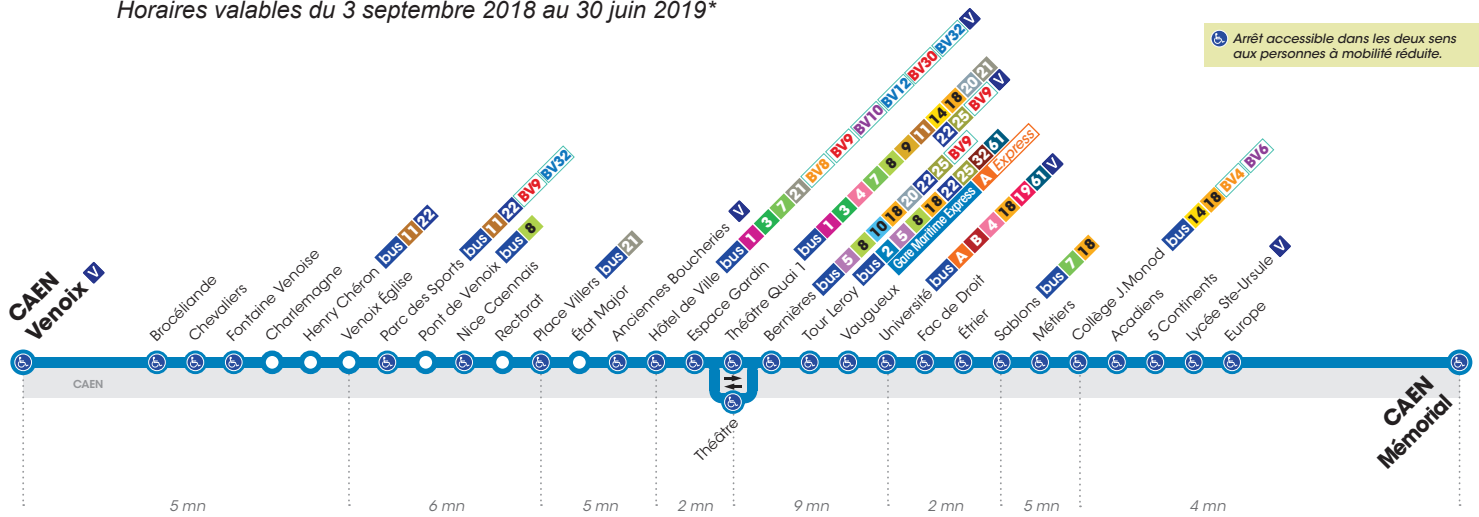

Horaires valables du 3 septembre 2018 au 30 juin 2019*

Arrêt accessible dans les deux sens aux personnes à mobilité réduite.

SAMEDI

Direction CAEN Mémorial

Venoux	5.30	5.59	6.19	6.37	6.59	7.19	7.33	7.46	8.01	8.15	8.30	8.44	8.59	9.14	9.28	9.43	9.58	10.13	10.28	10.43
Venoux Eglise	5.34	6.03	6.23	6.41	7.03	7.23	7.37	7.50	8.05	8.19	8.34	8.48	9.03	9.18	9.32	9.47	10.02	10.17	10.32	10.47
Place Villiers	5.36	6.05	6.25	6.43	7.05	7.25	7.39	7.52	8.07	8.22	8.37	8.51	9.06	9.21	9.36	9.51	10.06	10.21	10.36	10.51
Hôtel de Ville	5.39	6.08	6.28	6.46	7.08	7.28	7.42	7.56	8.11	8.26	8.41	8.55	9.10	9.25	9.40	9.55	10.10	10.25	10.40	10.55
Théâtre Quai 1	5.41	6.10	6.30	6.48	7.10	7.30	7.44	7.58	8.13	8.28	8.43	8.57	9.13	9.28	9.43	9.58	10.13	10.28	10.43	10.58
Université	5.47	6.16	6.36	6.54	7.16	7.36	7.50	8.04	8.19	8.34	8.49	9.03	9.19	9.34	9.50	10.05	10.20	10.35	10.51	11.06
Sablons	5.48	6.17	6.37	6.55	7.17	7.37	7.51	8.05	8.20	8.35	8.50	9.04	9.21	9.36	9.52	10.07	10.22	10.37	10.53	11.08
Collège J. Monod	5.50	6.19	6.39	6.57	7.19	7.39	7.53	8.08	8.23	8.38	8.53	9.07	9.24	9.39	9.55	10.10	10.25	10.40	10.56	11.11
Mémorial	5.54	6.23	6.43	7.01	7.23	7.43	7.57	8.12	8.27	8.42	8.57	9.11	9.28	9.43	9.59	10.14	10.29	10.44	11.00	11.15

Venoux	10.57	11.13	11.28	11.43	11.57	12.13	12.29	12.44	12.59	13.14	13.29	13.44	13.58	14.13	14.28	14.44	14.58	15.15	15.31	15.47
Venoux Eglise	11.01	11.17	11.32	11.47	12.01	12.17	12.33	12.48	13.03	13.18	13.33	13.48	14.03	14.18	14.33	14.49	15.03	15.20	15.36	15.51
Place Villiers	11.05	11.21	11.36	11.51	12.05	12.21	12.37	12.52	13.07	13.22	13.37	13.52	14.07	14.22	14.37	14.53	15.07	15.24	15.40	15.55
Hôtel de Ville	11.09	11.25	11.40	11.55	12.09	12.25	12.41	12.56	13.11	13.26	13.41	13.56	14.11	14.26	14.41	14.57	15.11	15.28	15.44	15.59
Théâtre Quai 1	11.12	11.28	11.43	11.58	12.12	12.28	12.43	12.58	13.13	13.28	13.43	13.58	14.13	14.28	14.43	14.59	15.14	15.31	15.47	16.02
Université	11.20	11.36	11.51	12.06	12.20	12.36	12.50	13.05	13.20	13.35	13.50	14.05	14.20	14.35	14.51	15.07	15.22	15.39	15.55	16.11
Sablons	11.22	11.38	11.53	12.08	12.22	12.38	12.52	13.07	13.22	13.37	13.52	14.07	14.22	14.37	14.53	15.09	15.24	15.41	15.57	16.13
Collège J. Monod	11.25	11.41	11.56	12.11	12.25	12.41	12.55	13.10	13.25	13.40	13.55	14.10	14.25	14.40	14.56	15.12	15.27	15.44	16.00	16.16
Mémorial	11.30	11.46	12.00	12.15	12.29	12.45	12.59	13.14	13.29	13.44	13.59	14.14	14.30	14.45	15.01	15.17	15.32	15.49	16.05	16.21