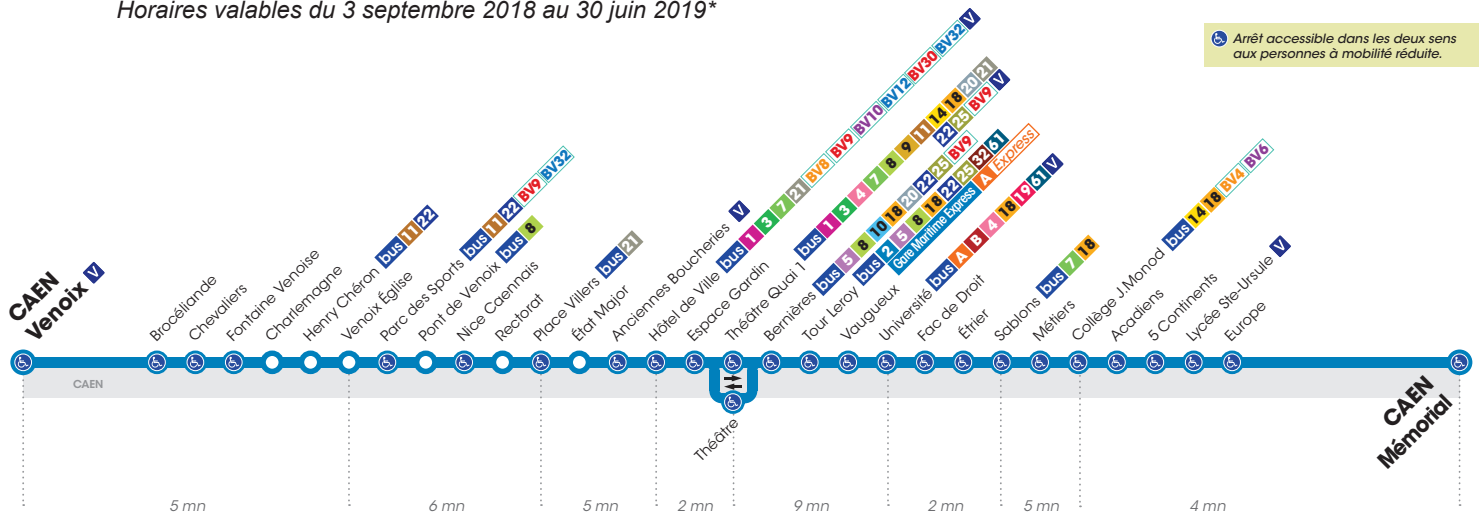

Horaires valables du 3 septembre 2018 au 30 juin 2019*

Arrêt accessible dans les deux sens aux personnes à mobilité réduite.

LUNDI À VENDREDI ▶ Direction CAEN Venox

Retrouvez les horaires en période de vacances scolaires p. 7

Mémorial	5.25	5.44	6.04	6.27	6.48	6.57	7.08	7.18	7.29	7.38	7.48	7.59	8.10	8.22	8.33	8.44	8.57	9.09	9.19	9.29
Collège J. Monod	5.29	5.48	6.08	6.31	6.52	7.01	7.12	7.23	7.34	7.43	7.53	8.04	8.15	8.27	8.38	8.49	9.02	9.14	9.24	9.34
Sablons	5.31	5.50	6.10	6.34	6.55	7.04	7.15	7.26	7.37	7.46	7.57	8.08	8.19	8.31	8.42	8.53	9.06	9.17	9.27	9.37
Fac de Droit	5.32	5.51	6.11	6.35	6.56	7.05	7.16	7.27	7.38	7.47	7.58	8.09	8.20	8.32	8.43	8.54	9.07	9.18	9.28	9.38
Théâtre	5.38	5.57	6.17	6.41	7.02	7.14	7.25	7.36	7.49	7.58	8.09	8.20	8.31	8.43	8.54	9.05	9.15	9.26	9.36	9.46
Hôtel de Ville	5.40	5.59	6.19	6.43	7.05	7.17	7.28	7.39	7.52	8.01	8.12	8.23	8.34	8.46	8.57	9.08	9.18	9.29	9.39	9.49
Place Villiers	5.43	6.02	6.22	6.46	7.08	7.20	7.32	7.43	7.56	8.05	8.16	8.27	8.38	8.51	9.02	9.12	9.22	9.33	9.43	9.53
Venox Eglise	5.45	6.04	6.24	6.48	7.11	7.23	7.36	7.47	8.00	8.10	8.21	8.32	8.43	8.56	9.07	9.16	9.26	9.37	9.47	9.57
Venox	5.49	6.08	6.28	6.52	7.15	7.27	7.41	7.52	8.05	8.16	8.27	8.37	8.48	9.01	9.12	9.21	9.31	9.42	9.52	10.02

Mémorial	9.40	9.50	10.00	10.10	10.20	10.31	10.41	10.51	11.01	11.11	11.21	11.31	11.41	11.51	12.00	12.10	12.20	12.30	12.40	12.50
Collège J. Monod	9.44	9.54	10.04	10.14	10.24	10.35	10.45	10.55	11.05	11.15	11.25	11.35	11.45	11.55	12.05	12.15	12.25	12.35	12.45	12.55
Sablons	9.47	9.57	10.07	10.17	10.27	10.38	10.48	10.58	11.08	11.18	11.28	11.38	11.48	11.58	12.08	12.18	12.28	12.38	12.48	12.58
Fac de Droit	9.48	9.58	10.08	10.18	10.28	10.39	10.49	10.59	11.09	11.19	11.29	11.39	11.49	11.59	12.09	12.19	12.29	12.39	12.49	12.59
Théâtre	9.56	10.06	10.16	10.26	10.36	10.47	10.57	11.07	11.17	11.27	11.37	11.47	11.57	12.07	12.17	12.27	12.37	12.47	12.57	13.07
Hôtel de Ville	9.59	10.09	10.19	10.29	10.39	10.50	11.00	11.10	11.20	11.30	11.40	11.50	12.00	12.10	12.20	12.30	12.40	12.50	13.00	13.10
Place Villiers	10.03	10.13	10.23	10.33	10.43	10.54	11.04	11.14	11.24	11.34	11.44	11.54	12.04	12.14	12.24	12.34	12.44	12.54	13.04	13.14
Venox Eglise	10.07	10.17	10.27	10.37	10.47	10.58	11.09	11.19	11.29	11.39	11.49	11.59	12.09	12.18	12.28	12.38	12.48	12.58	13.08	13.18
Venox	10.12	10.22	10.32	10.42	10.52	11.03	11.14	11.24	11.34	11.44	11.54	12.04	12.14	12.24	12.33	12.43	12.53	13.03	13.13	13.23