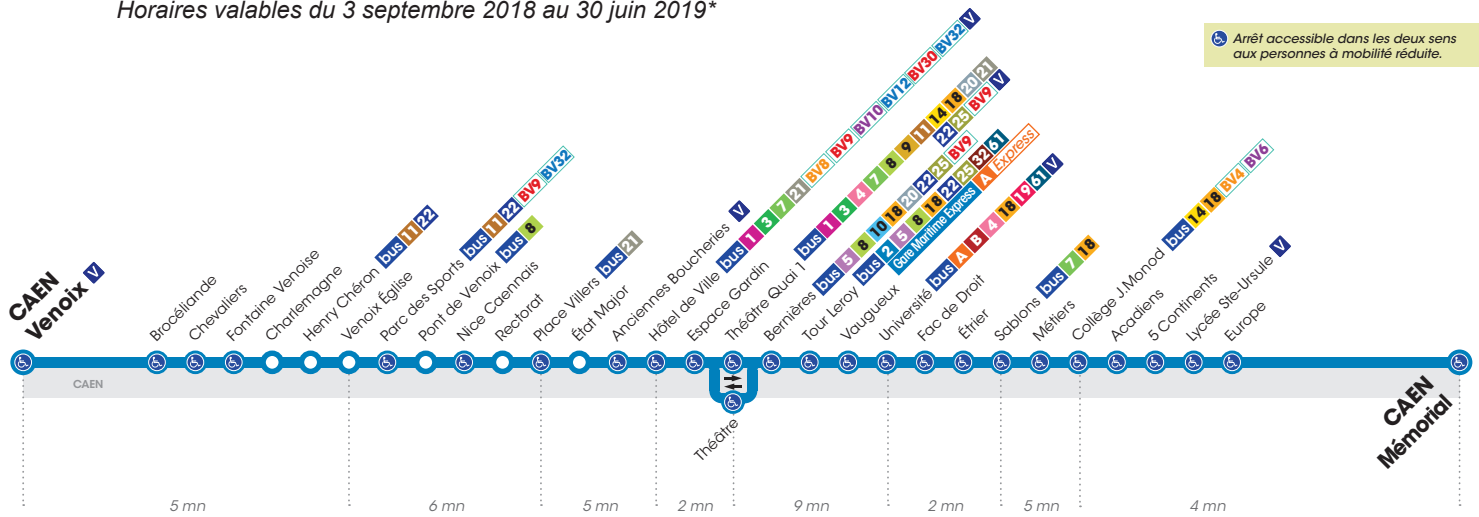

Horaires valables du 3 septembre 2018 au 30 juin 2019\*

Arrêt accessible dans les deux sens aux personnes à mobilité réduite.

LUNDI À VENDREDI ▶ Direction CAEN Mémorial

Retrouvez les horaires en période de vacances scolaires p. 6

Venox	5.30	5.53	6.13	6.33	6.48	6.57	7.07	7.15	7.26	7.37	7.48	7.58	8.09	8.19	8.31	8.42	8.55	9.06	9.16	9.26
Venox Eglise	5.34	5.57	6.17	6.37	6.52	7.01	7.11	7.20	7.31	7.42	7.53	8.03	8.14	8.24	8.36	8.47	8.59	9.10	9.20	9.30
Place Villiers	5.37	6.00	6.20	6.40	6.55	7.04	7.14	7.24	7.35	7.46	7.57	8.08	8.19	8.29	8.40	8.51	9.03	9.14	9.24	9.34
Hôtel de Ville	5.40	6.03	6.23	6.43	6.58	7.08	7.18	7.29	7.40	7.51	8.02	8.13	8.24	8.35	8.46	8.57	9.08	9.19	9.29	9.39
Théâtre Quai 1	5.42	6.05	6.25	6.45	7.00	7.10	7.21	7.32	7.43	7.54	8.05	8.16	8.27	8.38	8.49	9.00	9.11	9.22	9.32	9.42
Université	5.48	6.11	6.31	6.51	7.06	7.16	7.28	7.39	7.50	8.03	8.14	8.26	8.37	8.48	8.57	9.08	9.18	9.29	9.39	9.49
Sablons	5.49	6.12	6.32	6.52	7.07	7.18	7.30	7.41	7.52	8.05	8.16	8.28	8.39	8.50	8.59	9.10	9.20	9.31	9.41	9.51
Collège J. Monod	5.52	6.15	6.35	6.55	7.10	7.21	7.33	7.45	7.56	8.09	8.20	8.31	8.42	8.53	9.02	9.13	9.23	9.34	9.44	9.54
Mémorial	5.55	6.18	6.38	6.59	7.14	7.26	7.38	7.50	8.01	8.14	8.25	8.36	8.47	8.58	9.07	9.18	9.28	9.39	9.49	9.59