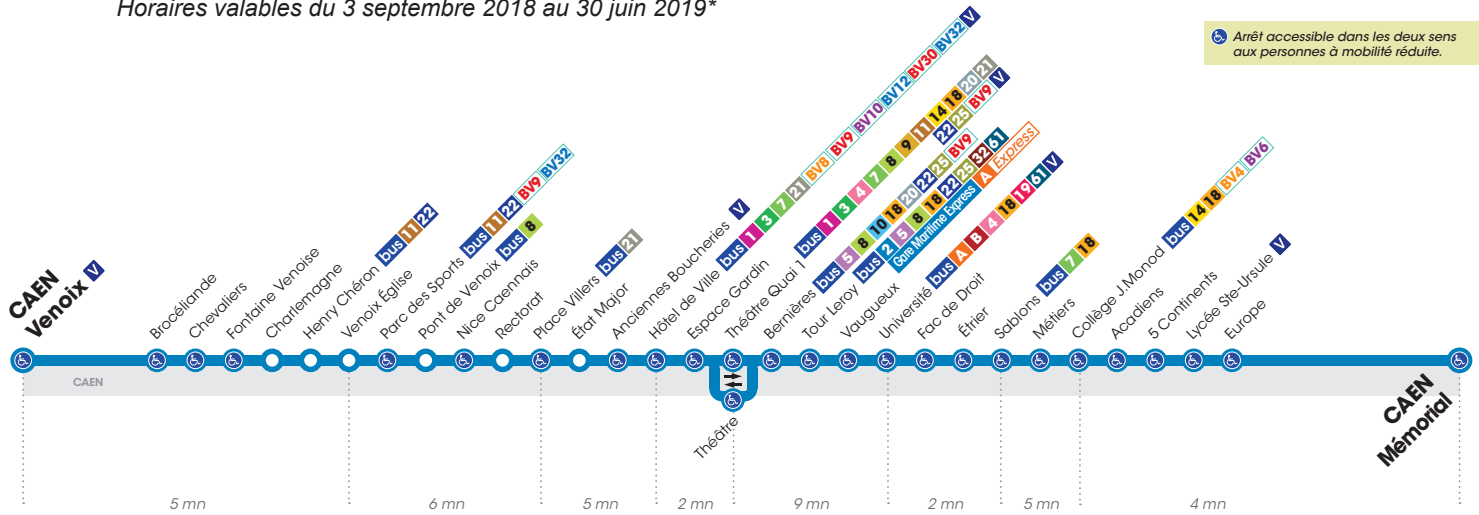

Horaires valables du 3 septembre 2018 au 30 juin 2019*

Arrêt accessible dans les deux sens aux personnes à mobilité réduite.

VACANCES SCOLAIRES / LUNDI À VENDREDI ▶ Direction CAEN Venoux

Mémorial	5.25	5.45	6.04	6.27	6.52	7.08	7.20	7.34	7.46	8.00	8.15	8.29	8.43
Collège J. Monod	5.29	5.49	6.08	6.31	6.56	7.12	7.25	7.39	7.51	8.05	8.20	8.34	8.48
Sablons	5.31	5.51	6.10	6.34	6.59	7.15	7.28	7.42	7.54	8.08	8.23	8.37	8.51
Fac de Droit	5.32	5.52	6.11	6.35	7.00	7.16	7.29	7.43	7.55	8.09	8.24	8.38	8.52
Théâtre	5.38	5.58	6.17	6.41	7.09	7.25	7.38	7.52	8.04	8.18	8.33	8.47	9.01
Hôtel de Ville	5.40	6.00	6.19	6.43	7.11	7.28	7.41	7.55	8.07	8.21	8.36	8.50	9.04
Place Villiers	5.43	6.03	6.22	6.46	7.14	7.31	7.44	7.59	8.11	8.25	8.40	8.55	9.08
Venoux Eglise	5.45	6.05	6.24	6.48	7.17	7.35	7.48	8.03	8.16	8.30	8.45	9.00	9.12
Venoux	5.49	6.09	6.28	6.52	7.21	7.40	7.53	8.08	8.22	8.35	8.50	9.05	9.17

HORAIRES VACANCES SCOLAIRES

Les lignes de bus circulent avec des horaires spécifiques pendant les vacances scolaires :

- Toussaint : du 29/10 au 04/11 2018
- Noël : du 24/12 2018 au 06/01 2019
- Hiver : du 11/02 au 24/02 2019
- Printemps : du 08/04 au 21/04 2019

Aucun bus ne circule le 1er mai

Mémorial	8.57	9.11	9.25	9.40	9.53	10.07	10.21	10.35	10.49	11.03	11.17	11.31	11.45	11.59	12.13	12.27	12.41	12.55	13.09	13.22
Collège J. Monod	9.02	9.16	9.30	9.44	9.57	10.11	10.25	10.39	10.53	11.07	11.21	11.35	11.49	12.03	12.18	12.32	12.46	13.00	13.14	13.27
Sablons	9.05	9.19	9.33	9.47	10.00	10.15	10.29	10.43	10.57	11.10	11.24	11.38	11.52	12.06	12.21	12.35	12.49	13.03	13.17	13.30
Fac de Droit	9.06	9.20	9.34	9.48	10.01	10.16	10.30	10.44	10.58	11.11	11.25	11.39	11.53	12.07	12.22	12.36	12.50	13.04	13.18	13.31
Théâtre	9.14	9.28	9.42	9.56	10.09	10.24	10.38	10.52	11.06	11.19	11.33	11.47	12.01	12.15	12.30	12.44	12.58	13.12	13.26	13.39
Hôtel de Ville	9.17	9.31	9.45	9.59	10.12	10.27	10.41	10.55	11.09	11.22	11.36	11.50	12.04	12.18	12.33	12.47	13.01	13.15	13.29	13.42
Place Villiers	9.21	9.35	9.49	10.03	10.16	10.31	10.45	10.59	11.13	11.26	11.40	11.54	12.08	12.22	12.37	12.51	13.05	13.19	13.33	13.46
Venoux Eglise	9.25	9.39	9.53	10.07	10.20	10.35	10.49	11.03	11.18	11.31	11.45	11.59	12.12	12.26	12.41	12.55	13.09	13.23	13.37	13.50
Venoux	9.30	9.44	9.58	10.12	10.25	10.40	10.54	11.08	11.23	11.36	11.50	12.04	12.17	12.31	12.46	13.00	13.14	13.28	13.42	13.55