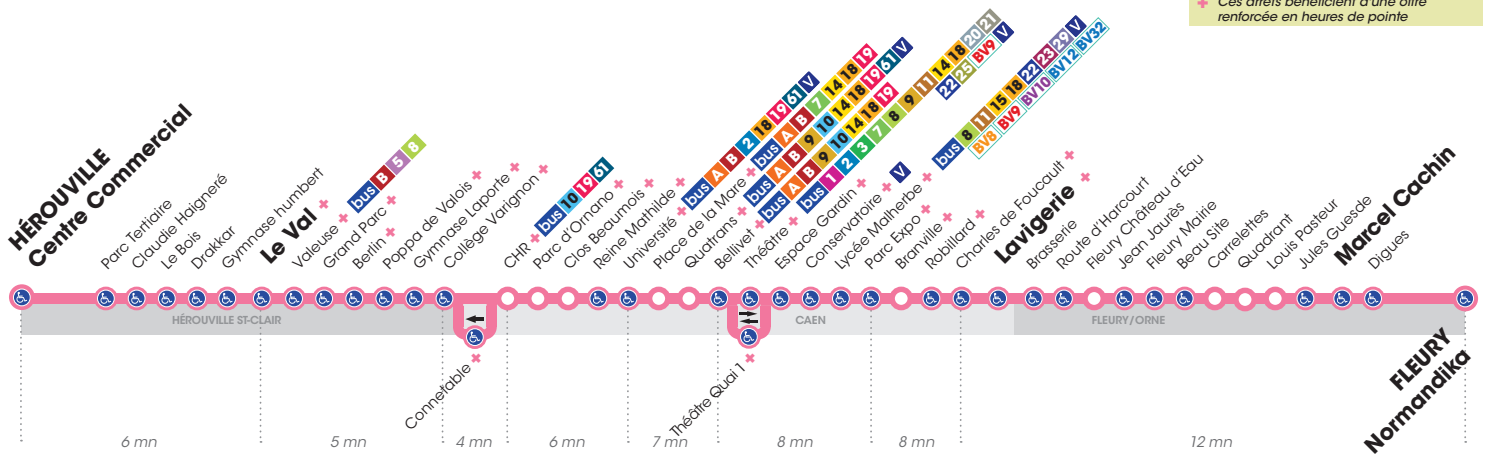

Horaires valables du 3 septembre 2018 au 30 juin 2019*

♿ Arrêt accessible dans les deux sens aux personnes à mobilité réduite.
+ Ces arrêts bénéficient d'une offre renforcée en heures de pointe

DIMANCHESETFÊTES

▶ Direction **FLEURY Marcel Cachin**

Centre Commercial	9.00	9.55	10.55	11.55	12.55	13.55	14.55	15.55	16.55	18.00	19.05	20.05	21.05	22.05	22.58
Le Val	9.06	10.01	11.01	12.01	13.01	14.01	15.01	16.01	17.01	18.06	19.11	20.11	21.11	22.11	23.04
Collège Varignon	9.11	10.06	11.06	12.06	13.06	14.06	15.06	16.06	17.06	18.11	19.16	20.16	21.16	22.16	23.09
CHR	9.15	10.10	11.09	12.10	13.10	14.09	15.09	16.10	17.10	18.14	19.19	20.19	21.19	22.19	23.11
Université	9.19	10.14	11.14	12.15	13.14	14.13	15.13	16.14	17.14	18.18	19.23	20.23	21.23	22.23	23.15
Théâtre	9.25	10.21	11.21	12.22	13.21	14.19	15.21	16.22	17.23	18.28	19.32	20.29	21.29	22.29	23.21
Parc Expo	9.30	10.26	11.27	12.28	13.28	14.26	15.28	16.29	17.30	18.35	19.38	20.35	21.35	22.35	23.27
Lavigerie	9.35	10.31	11.33	12.34	13.34	14.32	15.35	16.35	17.37	18.42	19.43	20.40	21.40	22.40	23.32
Fleury Mairie	9.40	10.36	11.38	12.39	13.38	14.36	15.40	16.40	17.42	18.47	19.48	20.45	21.45	22.45	23.36
Marcel Cachin	9.46	10.42	11.44	12.45	13.44	14.42	15.46	16.46	17.49	18.54	19.54	20.51	21.51	22.51	23.41
Normandika	-	-	-	-	-	-	-	-	-	-	-	-	-	-	-

DIMANCHESETFÊTES

▶ Direction **HÉROUVILLE Centre Commercial**

Normandika	-	-	-	-	-	-	-	-	-	-	-	-	-	-	-
Marcel Cachin	9.00	9.55	10.55	11.55	12.55	13.55	14.54	15.54	16.55	18.00	19.05	20.05	21.05	22.05	22.59
Fleury Mairie	9.07	10.02	11.02	12.02	13.02	14.02	15.01	16.01	17.02	18.07	19.12	20.12	21.12	22.12	23.06
Lavigerie	9.12	10.07	11.07	12.07	13.07	14.07	15.06	16.06	17.07	18.12	19.16	20.16	21.16	22.16	23.10
Parc Expo	9.18	10.13	11.13	12.13	13.12	14.12	15.12	16.12	17.14	18.18	19.23	20.21	21.21	22.21	23.15
Bellivet	9.27	10.22	11.22	12.22	13.22	14.22	15.22	16.22	17.23	18.26	19.31	20.30	21.30	22.28	23.22
Université	9.31	10.26	11.27	12.27	13.28	14.28	15.28	16.28	17.28	18.31	19.36	20.34	21.34	22.32	23.26
CHR	9.35	10.30	11.31	12.31	13.34	14.34	15.32	16.32	17.32	18.35	19.41	20.38	21.38	22.35	23.29
Collège Varignon	9.38	10.33	11.35	12.35	13.37	14.37	15.36	16.36	17.36	18.39	19.45	20.41	21.41	22.38	23.32
Le Val	9.43	10.38	11.40	12.40	13.42	14.42	15.41	16.41	17.41	18.44	19.50	20.46	21.46	22.43	23.37
Centre Commercial	9.48	10.43	11.45	12.45	13.47	14.47	15.46	16.46	17.46	18.49	19.55	20.51	21.51	22.48	23.42