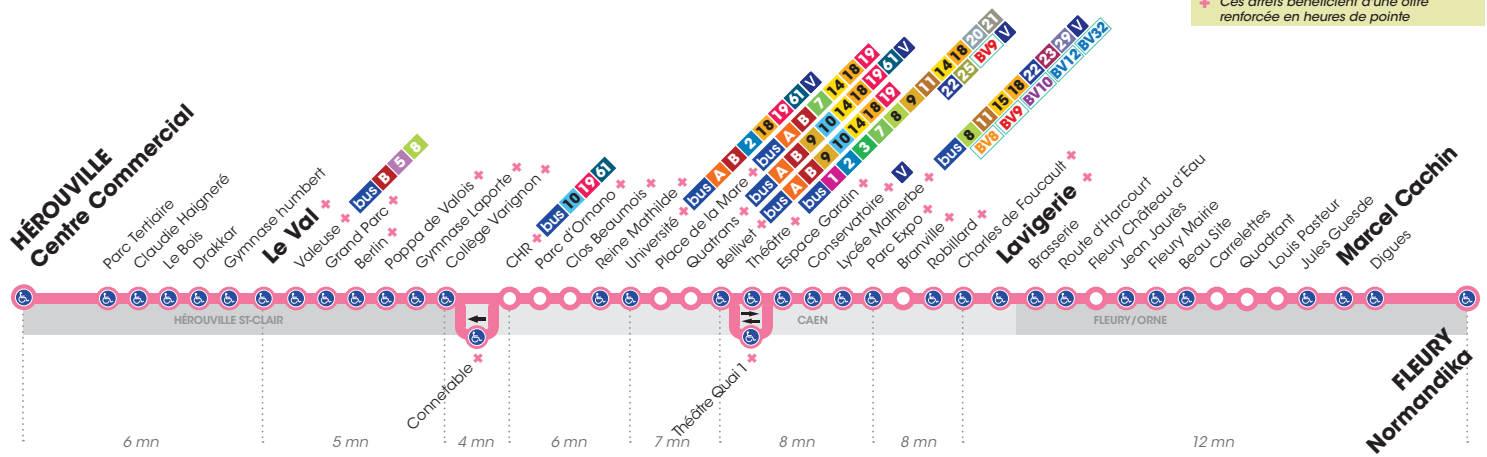

Horaires valables du 3 septembre 2018 au 30 juin 2019*

♿ Arrêt accessible dans les deux sens aux personnes à mobilité réduite.
+ Ces arrêts bénéficient d'une offre renforcée en heures de pointe

LUNDI À VENDREDI ▶ Direction HÉROUVILLE Centre Commercial

Retrouvez les horaires en période de vacances scolaires p.7

Normandika	5.30	5.55	6.14	6.29	-	6.45	6.51	-	7.08	7.18	-	7.37	7.48	-	8.08	8.20	-	8.38	8.57	9.14
Marcel Cachin	5.32	5.57	6.16	6.31	-	6.47	6.53	-	7.10	7.20	-	7.39	7.50	-	8.10	8.22	-	8.40	8.59	9.16
Fleury Mairie	5.39	6.04	6.23	6.38	-	6.54	7.01	-	7.18	7.28	-	7.49	8.00	-	8.19	8.31	-	8.49	9.07	9.24
Lavigerie	5.44	6.09	6.28	6.43	6.51	6.59	7.06	7.15	7.23	7.33	7.44	7.55	8.06	8.16	8.25	8.37	8.47	8.55	9.12	9.29
Parc Expo	5.49	6.14	6.33	6.48	6.56	7.04	7.13	7.22	7.31	7.41	7.51	8.02	8.13	8.23	8.32	8.44	8.53	9.01	9.18	9.35
Bellivet	5.57	6.22	6.41	6.56	7.04	7.13	7.24	7.33	7.42	7.52	8.02	8.14	8.25	8.35	8.44	8.56	9.03	9.11	9.28	9.45
Université	6.01	6.26	6.45	7.02	7.10	7.19	7.30	7.39	7.48	7.58	8.08	8.22	8.33	8.41	8.50	9.02	9.09	9.17	9.34	9.51
CHR	6.05	6.30	6.49	7.06	7.14	7.23	7.35	7.44	7.53	8.03	8.13	8.27	8.38	8.46	8.55	9.07	9.14	9.22	9.39	9.56
Collège Varignon	6.08	6.33	6.52	7.10	7.18	7.27	7.39	7.48	7.57	8.07	8.17	8.31	8.42	8.50	8.59	9.11	9.18	9.26	9.42	9.59
Le Val	6.13	6.38	6.57	7.15	7.23	7.32	7.44	7.53	8.02	8.13	8.23	8.37	8.48	8.56	9.05	9.17	9.24	9.32	9.48	10.05
Centre Commercial	6.18	6.43	7.02	7.20	-	7.37	7.49	-	8.08	8.19	-	8.43	8.54	-	9.10	9.22	-	9.37	9.53	10.10

Normandika	9.32	9.49	10.06	10.23	10.41	10.57	11.14	11.30	11.46	12.02	12.19	12.35	12.52	13.08	13.24	13.41	14.00	14.16	14.32	14.48
Marcel Cachin	9.34	9.51	10.08	10.25	10.43	10.59	11.16	11.32	11.48	12.04	12.21	12.37	12.54	13.10	13.26	13.43	14.02	14.18	14.34	14.50
Fleury Mairie	9.41	9.58	10.15	10.32	10.50	11.06	11.23	11.39	11.55	12.12	12.29	12.45	13.02	13.19	13.35	13.52	14.09	14.25	14.41	14.57
Lavigerie	9.46	10.03	10.20	10.37	10.55	11.11	11.28	11.44	12.00	12.17	12.34	12.50	13.07	13.24	13.40	13.57	14.14	14.30	14.46	15.02
Parc Expo	9.52	10.09	10.26	10.43	11.01	11.17	11.34	11.50	12.06	12.23	12.40	12.56	13.13	13.30	13.46	14.03	14.20	14.36	14.52	15.08
Bellivet	10.02	10.19	10.36	10.53	11.10	11.26	11.43	12.01	12.17	12.34	12.51	13.06	13.23	13.40	13.56	14.13	14.31	14.47	15.03	15.19
Université	10.08	10.25	10.42	10.59	11.16	11.32	11.48	12.07	12.23	12.40	12.57	13.12	13.29	13.46	14.02	14.19	14.37	14.53	15.09	15.25
CHR	10.13	10.30	10.47	11.04	11.21	11.37	11.53	12.12	12.28	12.45	13.02	13.17	13.34	13.51	14.07	14.24	14.42	14.58	15.14	15.30
Collège Varignon	10.17	10.34	10.51	11.08	11.25	11.41	11.57	12.16	12.32	12.49	13.06	13.21	13.38	13.55	14.11	14.28	14.46	15.02	15.18	15.34
Le Val	10.23	10.40	10.57	11.14	11.31	11.47	12.03	12.22	12.38	12.55	13.11	13.26	13.43	14.00	14.16	14.33	14.51	15.07	15.23	15.40
Centre Commercial	10.28	10.45	11.02	11.19	11.36	11.52	12.08	12.27	12.43	13.00	13.16	13.31	13.48	14.05	14.21	14.38	14.56	15.12	15.28	15.45