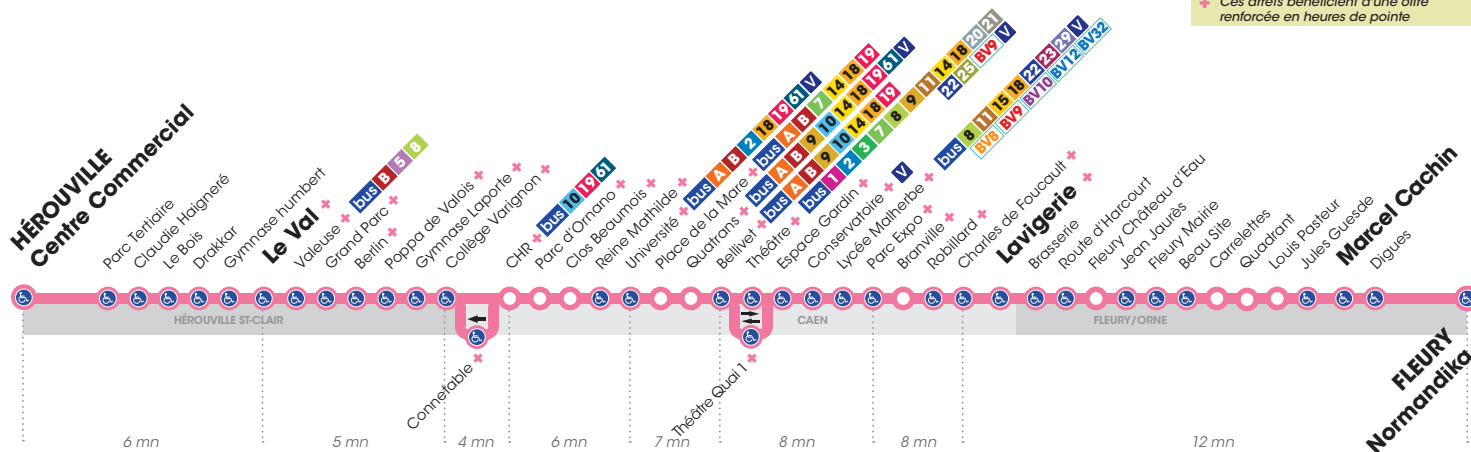

Horaires valables du 3 septembre 2018 au 30 juin 2019*

♿ Arrêt accessible dans les deux sens aux personnes à mobilité réduite.
 + Ces arrêts bénéficient d'une offre renforcée en heures de pointe

DIMANCHESETFÊTES

▶ Direction **FLEURY Marcel Cachin**

Centre Commercial	9.00	9.55	10.55	11.55	12.55	13.55	14.55	15.55	16.55	18.00	19.05	20.05	21.05	22.05	22.58
Le Val	9.06	10.01	11.01	12.01	13.01	14.01	15.01	16.01	17.01	18.06	19.11	20.11	21.11	22.11	23.04
Collège Varignon	9.11	10.06	11.06	12.06	13.06	14.06	15.06	16.06	17.06	18.11	19.16	20.16	21.16	22.16	23.09
CHR	9.15	10.10	11.09	12.10	13.10	14.09	15.09	16.10	17.10	18.14	19.19	20.19	21.19	22.19	23.11
Université	9.19	10.14	11.14	12.15	13.14	14.13	15.13	16.14	17.14	18.18	19.23	20.23	21.23	22.23	23.15
Théâtre	9.25	10.21	11.21	12.22	13.21	14.19	15.21	16.22	17.23	18.28	19.32	20.29	21.29	22.29	23.21
Parc Expo	9.30	10.26	11.27	12.28	13.28	14.26	15.28	16.29	17.30	18.35	19.38	20.35	21.35	22.35	23.27
Lavigerie	9.35	10.31	11.33	12.34	13.34	14.32	15.35	16.35	17.37	18.42	19.43	20.40	21.40	22.40	23.32
Fleury Mairie	9.40	10.36	11.38	12.39	13.38	14.36	15.40	16.40	17.42	18.47	19.48	20.45	21.45	22.45	23.36
Marcel Cachin	9.46	10.42	11.44	12.45	13.44	14.42	15.46	16.46	17.49	18.54	19.54	20.51	21.51	22.51	23.41
Normandika	-	-	-	-	-	-	-	-	-	-	-	-	-	-	-

Horaires valables du 3 septembre 2018 au 30 juin 2019*

♿ Arrêt accessible dans les deux sens aux personnes à mobilité réduite.
 + Ces arrêts bénéficient d'une offre renforcée en heures de pointe

VACANCES SCOLAIRES / LUNDI À VENDREDI ▶ Direction FLEURY Normandika