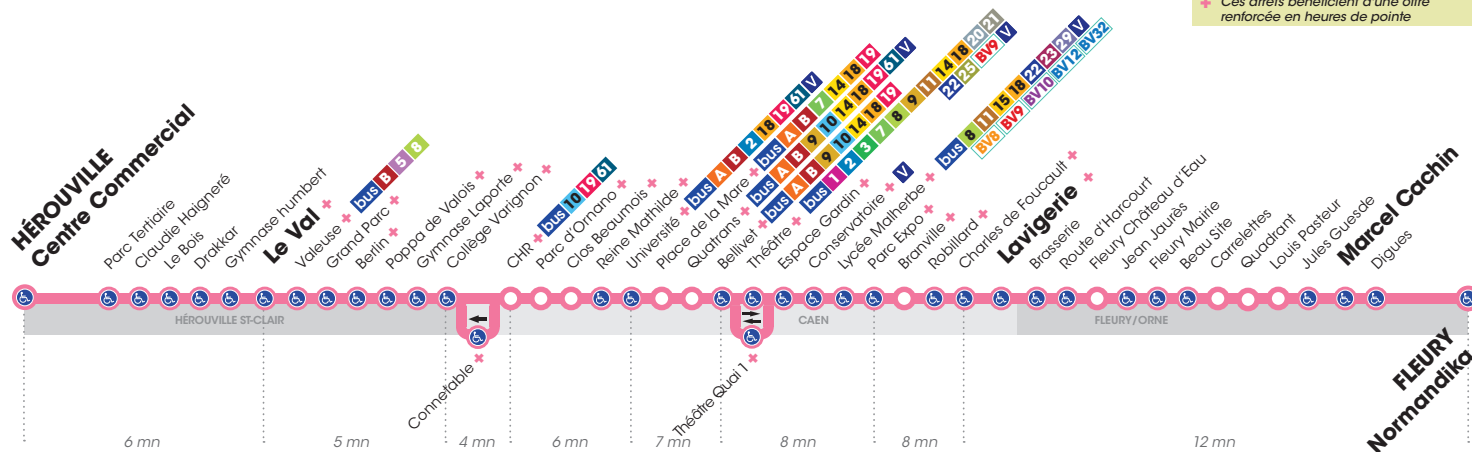

Horaires valables du 3 septembre 2018 au 30 juin 2019*

♿ Arrêt accessible dans les deux sens aux personnes à mobilité réduite.
+ Ces arrêts bénéficient d'une offre renforcée en heures de pointe

LUNDI À VENDREDI ▶ Direction FLEURY Normandika

Retrouvez les horaires en période de vacances scolaires p. 6

Centre Commercial	5.25	5.55	6.24	6.39	6.50	-	7.06	7.16	-	7.34	7.44	-	8.03	8.15	-	8.33	8.51	9.09	9.27	9.44
Le Val	5.31	6.01	6.30	6.45	6.56	7.02	7.12	7.22	7.31	7.40	7.50	7.59	8.09	8.21	8.29	8.39	8.57	9.15	9.33	9.50
Collège Varignon	5.34	6.04	6.33	6.49	7.00	7.08	7.18	7.28	7.37	7.46	7.56	8.05	8.15	8.27	8.35	8.45	9.03	9.20	9.38	9.55
CHR	5.37	6.07	6.36	6.52	7.03	7.11	7.22	7.32	7.41	7.50	8.00	8.09	8.20	8.32	8.40	8.49	9.07	9.24	9.42	9.58
Université	5.40	6.10	6.40	6.56	7.07	7.16	7.27	7.37	7.46	7.56	8.06	8.15	8.26	8.38	8.46	8.54	9.12	9.29	9.47	10.04
Théâtre	5.46	6.16	6.46	7.02	7.15	7.24	7.35	7.45	7.54	8.04	8.16	8.25	8.36	8.48	8.56	9.04	9.20	9.37	9.55	10.12
Parc Expo	5.52	6.22	6.52	7.08	7.21	7.30	7.41	7.51	8.00	8.11	8.23	8.32	8.43	8.55	9.03	9.12	9.28	9.45	10.02	10.19
Lavigerie	5.56	6.26	6.56	7.13	7.26	7.36	7.47	7.57	8.06	8.17	8.29	8.38	8.49	9.01	9.09	9.18	9.34	9.51	10.08	10.25
Fleury Mairie	6.00	6.30	7.01	7.18	7.31	-	7.52	8.02	-	8.22	8.34	-	8.55	9.07	-	9.24	9.40	9.56	10.13	10.30
Marcel Cachin	6.06	6.36	7.08	7.25	7.38	-	7.59	8.09	-	8.29	8.41	-	9.03	9.14	-	9.31	9.47	10.02	10.19	10.36
Normandika	6.08	6.38	7.10	7.27	7.40	-	8.01	8.11	-	8.31	8.43	-	9.05	9.16	-	9.33	9.49	10.04	10.21	10.38