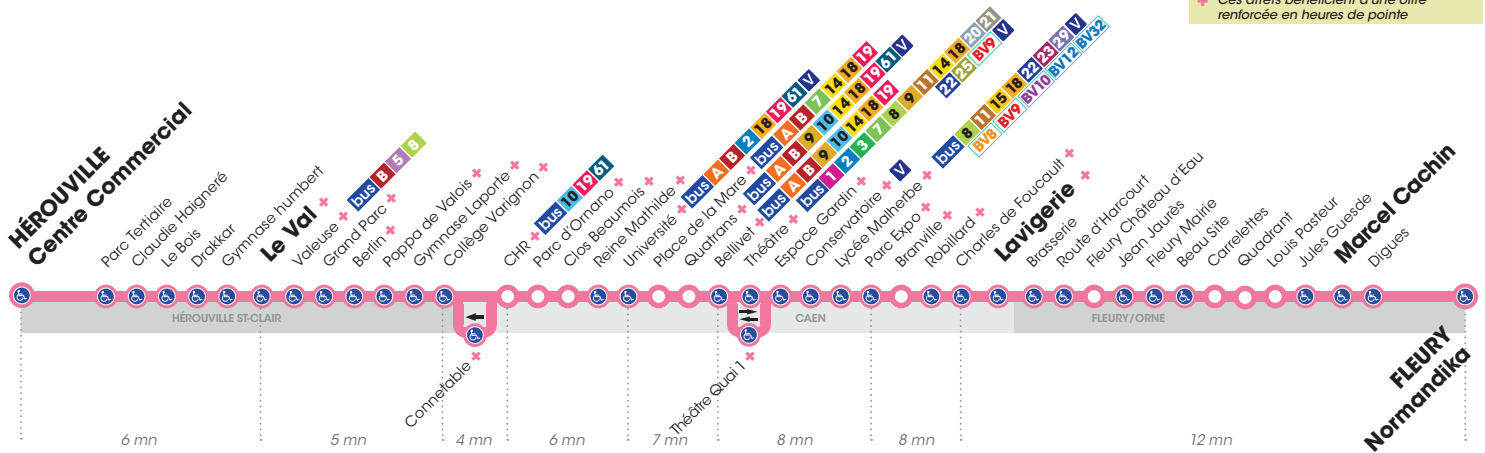

Horaires valables du 3 septembre 2018 au 30 juin 2019*

♿ Arrêt accessible dans les deux sens aux personnes à mobilité réduite.
+ Ces arrêts bénéficient d'une offre renforcée en heures de pointe

VACANCES SCOLAIRES / LUNDI À VENDREDI ▶ Direction HÉROUVILLE Centre Commercial

Normandika	5.30	5.55	6.19	6.36	6.50	7.09	7.28	7.47	8.07	8.28	8.48	9.10	9.31
Marcel Cachin	5.32	5.57	6.21	6.38	6.52	7.11	7.30	7.49	8.09	8.30	8.50	9.12	9.33
Fleury Mairie	5.39	6.04	6.28	6.45	7.00	7.19	7.39	7.58	8.18	8.39	8.59	9.20	9.40
Lavigerie	5.44	6.09	6.33	6.50	7.05	7.24	7.45	8.04	8.24	8.45	9.04	9.25	9.45
Parc Expo	5.50	6.15	6.39	6.56	7.13	7.32	7.53	8.12	8.32	8.52	9.11	9.32	9.52
Bellivet	5.58	6.23	6.47	7.04	7.24	7.43	8.04	8.23	8.43	9.03	9.21	9.42	10.02
Université	6.02	6.27	6.51	7.10	7.30	7.49	8.11	8.30	8.49	9.09	9.27	9.48	10.08
CHR	6.06	6.31	6.55	7.14	7.35	7.54	8.16	8.35	8.54	9.14	9.32	9.53	10.13
Collège Varignon	6.09	6.34	6.58	7.18	7.39	7.58	8.20	8.39	8.58	9.18	9.35	9.56	10.17
Le Val	6.15	6.40	7.04	7.24	7.45	8.04	8.26	8.45	9.04	9.24	9.41	10.02	10.23
Centre Commercial	6.18	6.43	7.07	7.27	7.48	8.09	8.31	8.50	9.09	9.29	9.45	10.06	10.27

HORAIRES VACANCES SCOLAIRES

Les lignes de bus circulent avec des horaires spécifiques pendant les vacances scolaires :

Toussaint : du 29/10 au 04/11 2018
Noël : du 24/12 2018 au 06/01 2019
Hiver : du 11/02 au 24/02 2019
Printemps : du 08/04 au 21/04 2019
Aucun bus ne circule le 1er mai

Normandika	9.51	10.11	10.32	10.52	11.12	11.31	11.51	12.11	12.31	12.51	13.11	13.31	13.51	14.11	14.31	14.51	15.11	15.30	15.51
Marcel Cachin	9.53	10.13	10.34	10.54	11.14	11.33	11.53	12.13	12.33	12.53	13.13	13.33	13.53	14.13	14.33	14.53	15.13	15.32	15.53
Fleury Mairie	10.00	10.20	10.41	11.01	11.21	11.40	12.00	12.21	12.41	13.01	13.21	13.41	14.01	14.20	14.40	15.00	15.20	15.40	16.01
Lavigerie	10.05	10.25	10.46	11.06	11.26	11.45	12.05	12.26	12.46	13.06	13.26	13.46	14.06	14.25	14.45	15.05	15.25	15.45	16.06
Parc Expo	10.12	10.32	10.53	11.13	11.33	11.52	12.12	12.32	12.52	13.12	13.32	13.52	14.12	14.32	14.52	15.12	15.32	15.52	16.13
Bellivet	10.22	10.42	11.02	11.22	11.42	12.02	12.22	12.42	13.02	13.22	13.42	14.02	14.22	14.42	15.02	15.22	15.43	16.03	16.24
Université	10.28	10.48	11.08	11.28	11.47	12.08	12.28	12.48	13.08	13.28	13.48	14.08	14.28	14.48	15.08	15.28	15.49	16.09	16.30
CHR	10.33	10.53	11.13	11.33	11.52	12.13	12.33	12.53	13.13	13.33	13.53	14.13	14.33	14.53	15.13	15.33	15.55	16.16	16.37
Collège Varignon	10.37	10.57	11.17	11.37	11.56	12.17	12.37	12.57	13.17	13.37	13.57	14.17	14.37	14.57	15.17	15.37	16.00	16.21	16.42
Le Val	10.43	11.02	11.22	11.42	12.01	12.23	12.43	13.03	13.23	13.43	14.03	14.23	14.43	15.03	15.23	15.43	16.06	16.27	16.48
Centre Commercial	10.47	11.06	11.26	11.46	12.05	12.27	12.47	13.06	13.26	13.46	14.06	14.26	14.46	15.07	15.27	15.47	16.10	16.31	16.52