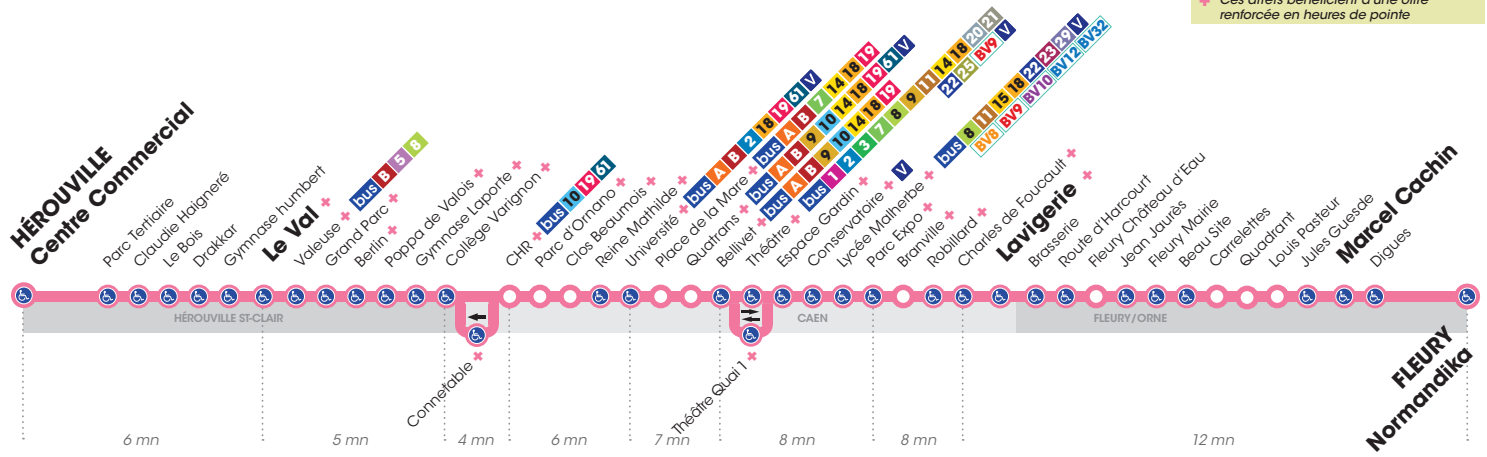

HÉROUVILLE Centre Commercial ◀▶ FLEURY Normandika

via CHR ▶ Caen Centre ▶ Grâce de Dieu

Horaires valables du 3 septembre 2018 au 30 juin 2019*

Arrêt accessible dans les deux sens aux personnes à mobilité réduite.
+ Ces arrêts bénéficient d'une offre renforcée en heures de pointe

SAMEDI

▶ Direction HÉROUVILLE Centre Commercial

Normandika	5.35	6.00	6.25	6.45	7.04	7.24	7.39	8.03	8.23	8.43	9.03	9.22	9.42	10.02	10.21	10.41	11.01	11.21	11.41	12.02
Marcel Cachin	5.37	6.02	6.27	6.47	7.06	7.26	7.41	8.05	8.25	8.45	9.05	9.24	9.44	10.04	10.23	10.43	11.03	11.23	11.43	12.04
Fleury Mairie	5.43	6.08	6.33	6.53	7.13	7.33	7.48	8.12	8.32	8.52	9.12	9.31	9.51	10.11	10.30	10.50	11.10	11.30	11.50	12.11
Lavigerie	5.47	6.12	6.37	6.57	7.17	7.37	7.52	8.16	8.36	8.56	9.16	9.35	9.55	10.15	10.34	10.54	11.14	11.34	11.54	12.15
Parc Expo	5.52	6.17	6.42	7.02	7.22	7.42	7.57	8.22	8.42	9.02	9.22	9.41	10.01	10.21	10.40	11.00	11.20	11.40	12.00	12.21
Bellivet	5.59	6.25	6.50	7.10	7.30	7.50	8.05	8.30	8.50	9.10	9.30	9.50	10.10	10.30	10.50	11.10	11.30	11.50	12.10	12.31
Université	6.03	6.29	6.54	7.14	7.34	7.54	8.09	8.34	8.54	9.15	9.35	9.55	10.15	10.36	10.55	11.15	11.36	11.56	12.16	12.36
CHR	6.06	6.32	6.57	7.17	7.37	7.57	8.12	8.38	8.58	9.19	9.39	9.59	10.19	10.41	11.00	11.20	11.41	12.00	12.20	12.40
Collège Varignon	6.09	6.35	7.00	7.20	7.40	8.00	8.15	8.42	9.02	9.23	9.43	10.03	10.23	10.44	11.03	11.23	11.44	12.04	12.24	12.44
Le Val	6.14	6.40	7.05	7.25	7.45	8.05	8.20	8.47	9.07	9.28	9.48	10.08	10.28	10.50	11.09	11.29	11.50	12.10	12.30	12.50
Centre Commercial	6.17	6.43	7.08	7.28	7.48	8.08	8.23	8.50	9.10	9.32	9.52	10.12	10.31	10.53	11.12	11.32	11.53	12.13	12.33	12.53

Normandika	12.22	12.43	13.02	13.21	13.41	14.01	14.21	14.42	14.56	15.10	15.30	15.50	16.10	16.30	16.52	17.12	17.32	17.53	18.13	18.33
Marcel Cachin	12.24	12.45	13.04	13.23	13.43	14.03	14.23	14.44	14.58	15.12	15.32	15.52	16.12	16.32	16.54	17.14	17.34	17.55	18.15	18.35
Fleury Mairie	12.31	12.52	13.12	13.32	13.52	14.12	14.32	14.53	15.07	15.21	15.41	16.01	16.21	16.39	17.01	17.21	17.41	18.02	18.22	18.42
Lavigerie	12.35	12.56	13.17	13.37	13.57	14.17	14.37	14.58	15.12	15.26	15.46	16.06	16.26	16.44	17.06	17.26	17.46	18.07	18.27	18.47
Parc Expo	12.41	13.02	13.23	13.43	14.03	14.23	14.44	15.05	15.19	15.33	15.53	16.13	16.33	16.51	17.13	17.33	17.53	18.13	18.33	18.53
Bellivet	12.51	13.11	13.32	13.52	14.13	14.33	14.54	15.15	15.29	15.43	16.03	16.23	16.43	17.01	17.23	17.43	18.03	18.23	18.43	19.03
Université	12.56	13.16	13.37	13.57	14.19	14.39	15.00	15.21	15.35	15.49	16.09	16.29	16.49	17.09	17.31	17.51	18.11	18.31	18.50	19.10
CHR	13.00	13.20	13.41	14.01	14.24	14.44	15.05	15.26	15.40	15.54	16.14	16.34	16.54	17.13	17.35	17.56	18.16	18.36	18.54	19.14
Collège Varignon	13.04	13.24	13.45	14.05	14.28	14.48	15.08	15.29	15.43	15.57	16.18	16.38	16.58	17.17	17.39	18.00	18.20	18.40	18.58	19.17
Le Val	13.10	13.30	13.51	14.11	14.34	14.54	15.14	15.35	15.49	16.03	16.25	16.45	17.05	17.23	17.45	18.06	18.26	18.46	19.04	19.23
Centre Commercial	13.13	13.33	13.54	14.14	14.37	14.57	15.17	15.38	15.52	16.06	16.29	16.49	17.08	17.26	17.48	18.09	18.29	18.49	19.07	19.26