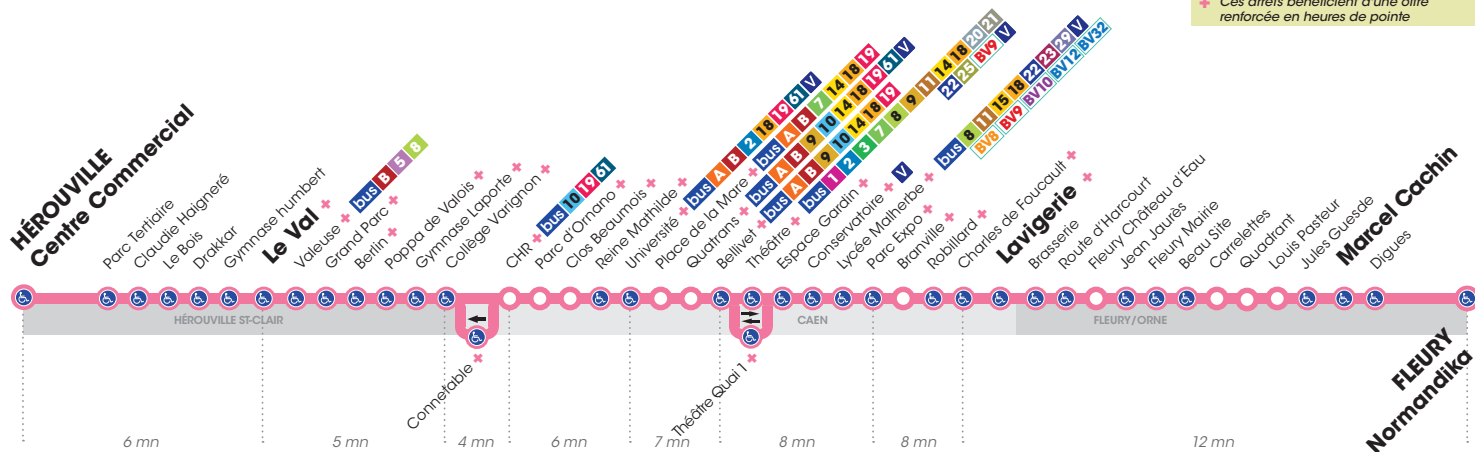

HÉROUVILLE Centre Commercial ◀▶ FLEURY Normandika

via CHR ▶ Caen Centre ▶ Grâce de Dieu

Horaires valables du 3 septembre 2018 au 30 juin 2019*

Arrêt accessible dans les deux sens aux personnes à mobilité réduite.
+ Ces arrêts bénéficient d'une offre renforcée en heures de pointe

SAMEDI

▶ Direction **FLEURY Normandika**

Centre Commercial	5.35	6.00	6.25	6.43	7.04	7.22	7.44	8.04	8.23	8.43	9.01	9.21	9.41	10.01	10.21	10.41	11.01	11.20	11.40	12.00
Le Val	5.39	6.04	6.29	6.47	7.08	7.26	7.48	8.08	8.27	8.47	9.05	9.25	9.45	10.05	10.25	10.45	11.05	11.24	11.44	12.04
Collège Varignon	5.43	6.08	6.33	6.51	7.12	7.30	7.52	8.13	8.32	8.52	9.10	9.30	9.50	10.10	10.30	10.50	11.10	11.29	11.49	12.09
CHR	5.46	6.11	6.36	6.54	7.15	7.33	7.55	8.16	8.35	8.55	9.13	9.33	9.53	10.13	10.33	10.53	11.13	11.32	11.52	12.12
Université	5.50	6.15	6.40	6.58	7.20	7.38	8.00	8.21	8.40	9.00	9.18	9.38	9.58	10.18	10.38	10.58	11.18	11.37	11.57	12.17
Théâtre	5.55	6.21	6.46	7.04	7.26	7.44	8.06	8.27	8.46	9.08	9.26	9.46	10.06	10.26	10.46	11.06	11.26	11.46	12.06	12.26
Parc Expo	6.00	6.27	6.52	7.10	7.32	7.50	8.12	8.33	8.52	9.14	9.32	9.53	10.13	10.33	10.53	11.13	11.33	11.53	12.13	12.33
Lavigerie	6.05	6.32	6.57	7.15	7.37	7.55	8.18	8.39	8.58	9.20	9.38	9.59	10.19	10.39	10.59	11.19	11.40	12.00	12.20	12.39
Fleury Mairie	6.10	6.37	7.02	7.20	7.42	8.00	8.23	8.44	9.03	9.25	9.43	10.04	10.24	10.44	11.04	11.24	11.46	12.06	12.26	12.44
Marcel Cachin	6.16	6.43	7.08	7.26	7.48	8.06	8.29	8.50	9.09	9.32	9.50	10.11	10.31	10.51	11.11	11.31	11.53	12.13	12.33	12.51
Normandika	6.18	6.45	7.10	7.28	7.50	8.08	8.31	8.52	9.11	9.34	9.52	10.13	10.33	10.53	11.13	11.33	11.55	12.15	12.35	12.53

Centre Commercial	12.21	12.42	13.02	13.22	13.43	14.03	14.24	14.44	15.04	15.24	15.45	16.05	16.23	16.43	17.03	17.24	17.45	18.05	18.25	18.46
Le Val	12.25	12.46	13.07	13.27	13.48	14.08	14.29	14.49	15.09	15.29	15.49	16.09	16.27	16.47	17.07	17.28	17.49	18.09	18.29	18.50
Collège Varignon	12.30	12.51	13.12	13.32	13.53	14.13	14.34	14.54	15.14	15.34	15.54	16.14	16.32	16.52	17.12	17.33	17.54	18.14	18.34	18.55
CHR	12.33	12.54	13.15	13.35	13.56	14.17	14.37	14.57	15.17	15.37	15.57	16.17	16.36	16.56	17.16	17.36	17.57	18.17	18.37	18.58
Université	12.38	12.59	13.20	13.40	14.01	14.22	14.42	15.02	15.22	15.43	16.02	16.22	16.41	17.01	17.21	17.41	18.02	18.22	18.42	19.03
Théâtre	12.46	13.07	13.27	13.47	14.08	14.29	14.50	15.10	15.32	15.53	16.12	16.32	16.52	17.12	17.32	17.52	18.12	18.32	18.52	19.12
Parc Expo	12.53	13.14	13.34	13.54	14.15	14.36	14.58	15.18	15.40	16.01	16.20	16.40	17.00	17.20	17.40	18.00	18.19	18.39	18.59	19.18
Lavigerie	12.59	13.20	13.40	14.00	14.21	14.42	15.04	15.24	15.46	16.07	16.27	16.47	17.07	17.27	17.47	18.07	18.26	18.45	19.06	19.25
Fleury Mairie	13.04	13.25	13.45	14.05	14.26	14.48	15.10	15.30	15.52	16.13	16.33	16.53	17.13	17.33	17.53	18.13	18.32	18.50	19.11	19.30
Marcel Cachin	13.11	13.32	13.52	14.12	14.33	14.55	15.17	15.37	15.59	16.21	16.41	17.01	17.21	17.41	18.01	18.21	18.40	18.57	19.18	19.37
Normandika	13.13	13.34	13.54	14.14	14.35	14.57	15.19	15.39	16.01	16.23	16.43	17.03	17.23	17.43	18.03	18.23	18.42	18.59	19.20	19.39