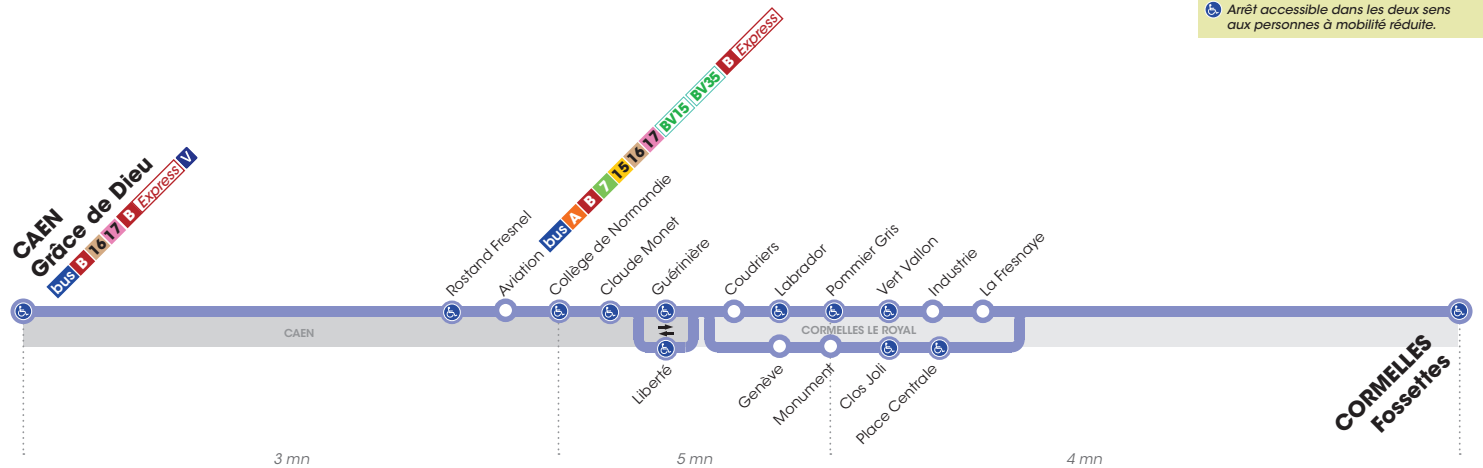

Horaires valables du 3 septembre 2018 au 30 juin 2019*

Arrêt accessible dans les deux sens aux personnes à mobilité réduite.

SAMEDI

▶ Direction CORMELLES-LE-ROYAL Fossettes

Grâce de Dieu	5.35	5.47	6.01	6.16	6.29	6.44	6.59	7.14	7.29	7.44	8.00	8.15	8.30	8.46	9.00	9.16	9.30	9.46	10.00	10.15
Collège de Normandie	5.38	5.50	6.04	6.19	6.32	6.47	7.02	7.17	7.33	7.48	8.04	8.19	8.34	8.50	9.04	9.20	9.34	9.50	10.04	10.19
Pommier Gris	5.43	-	6.09	-	6.37	-	7.07	-	7.38	-	8.09	-	8.39	-	9.09	-	9.39	-	10.09	-
Clos Joli	-	5.54	-	6.23	-	6.51	-	7.21	-	7.53	-	8.24	-	8.55	-	9.25	-	9.54	-	10.23
Fossettes	5.47	5.56	6.13	6.26	6.41	6.54	7.11	7.24	7.42	7.56	8.13	8.27	8.43	8.58	9.13	9.28	9.43	9.57	10.13	10.26

Grâce de Dieu	10.30	10.45	11.00	11.14	11.29	11.43	11.59	12.12	12.28	12.42	12.56	13.11	13.26	13.41	13.54	14.11	14.25	14.41	14.58	15.11
Collège de Normandie	10.34	10.49	11.04	11.18	11.33	11.47	12.03	12.16	12.32	12.46	13.00	13.15	13.30	13.45	13.58	14.15	14.29	14.45	15.02	15.15
Pommier Gris	10.39	-	11.09	-	11.38	-	12.08	-	12.37	-	13.05	-	13.35	-	14.03	-	14.34	-	15.07	-
Clos Joli	-	10.53	-	11.22	-	11.51	-	12.20	-	12.50	-	13.20	-	13.50	-	14.20	-	14.50	-	15.20
Fossettes	10.43	10.56	11.13	11.25	11.42	11.54	12.12	12.23	12.41	12.53	13.09	13.23	13.39	13.53	14.07	14.23	14.38	14.53	15.11	15.23

Grâce de Dieu	15.26	15.41	15.57	16.13	16.28	16.46	17.00	17.20	17.40	17.56	18.12	18.30	18.45	19.00	19.13	19.28	19.40	19.56	20.08	20.24
Collège de Normandie	15.30	15.45	16.01	16.17	16.32	16.50	17.04	17.24	17.44	18.00	18.16	18.34	18.49	19.03	19.16	19.31	19.43	19.59	20.11	20.27
Pommier Gris	15.35	-	16.06	-	16.37	-	17.10	-	17.50	-	18.21	-	18.54	-	19.21	-	19.48	-	20.16	-
Clos Joli	-	15.50	-	16.22	-	16.56	-	17.30	-	18.06	-	18.39	-	19.07	-	19.35	-	20.03	-	20.31
Fossettes	15.39	15.54	16.10	16.26	16.41	17.00	17.14	17.34	17.54	18.10	18.25	18.42	18.58	19.10	19.25	19.38	19.52	20.06	20.20	20.34

Grâce de Dieu	20.38	20.52	21.06	21.18	21.33	21.44	21.59	-	-	-	-	-	-	-	-	-	-	-	-	-
Collège de Normandie	20.41	20.55	21.09	21.21	21.36	21.47	22.02	-	-	-	-	-	-	-	-	-	-	-	-	-
Pommier Gris	20.46	-	21.14	-	21.41	-	22.07	-	-	-	-	-	-	-	-	-	-	-	-	-
Clos Joli	-	20.59	-	21.25	-	21.51	-	-	-	-	-	-	-	-	-	-	-	-	-	-
Fossettes	20.50	21.02	21.18	21.28	21.45	21.54	22.11	-	-	-	-	-	-	-	-	-	-	-	-	-

SAMEDI

▶ Direction CAEN Grâce de Dieu

Fossettes	5.26	5.36	5.52	6.05	6.20	6.33	6.50	7.01	7.18	7.30	7.48	8.01	8.18	8.32	8.48	9.03	9.19	9.33	9.50	10.02
Clos Joli	5.29	-	5.55	-	6.23	-	6.53	-	7.22	-	7.52	-	8.22	-	8.52	-	9.23	-	9.53	-
Pommier Gris	-	5.40	-	6.09	-	6.37	-	7.05	-	7.34	-	8.05	-	8.36	-	9.07	-	9.37	-	10.06
Collège de Normandie	5.33	5.45	5.59	6.14	6.27	6.42	6.57	7.12	7.27	7.41	7.57	8.12	8.27	8.43	8.57	9.14	9.28	9.44	9.58	10.13
Grâce de Dieu	5.35	5.47	6.01	6.16	6.29	6.44	6.59	7.14	7.29	7.44	8.00	8.15	8.30	8.46	9.00	9.16	9.30	9.46	10.00	10.15