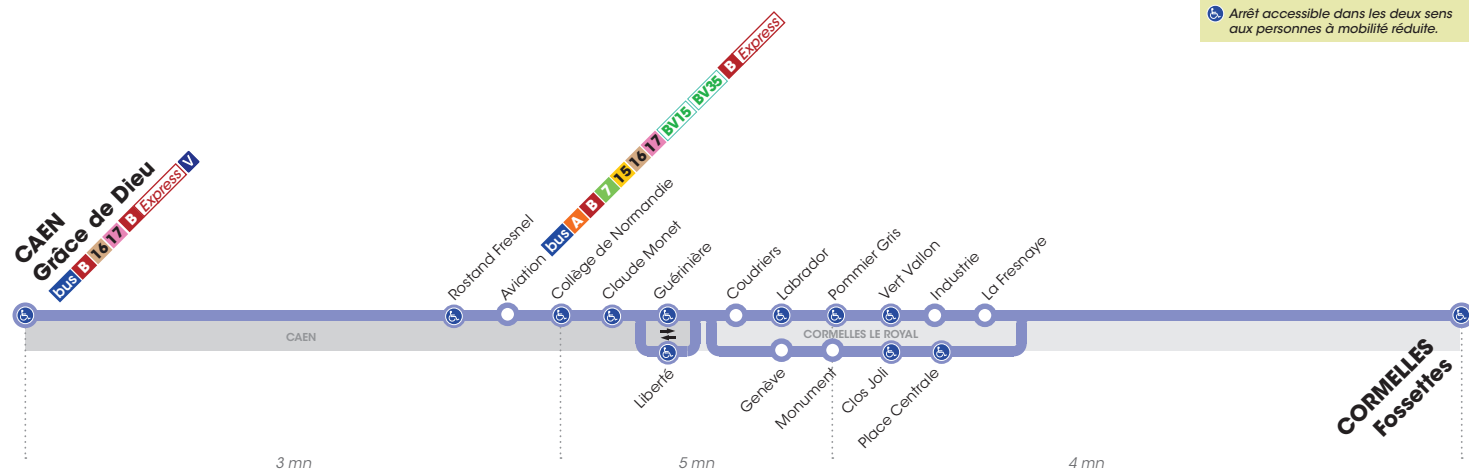

Horaires valables du 3 septembre 2018 au 30 juin 2019*

Arrêt accessible dans les deux sens aux personnes à mobilité réduite.

LUNDI À VENDREDI ▶ Direction CORMELLES-LE-ROYAL Fossettes

Retrouvez les horaires en période de vacances scolaires p. 4