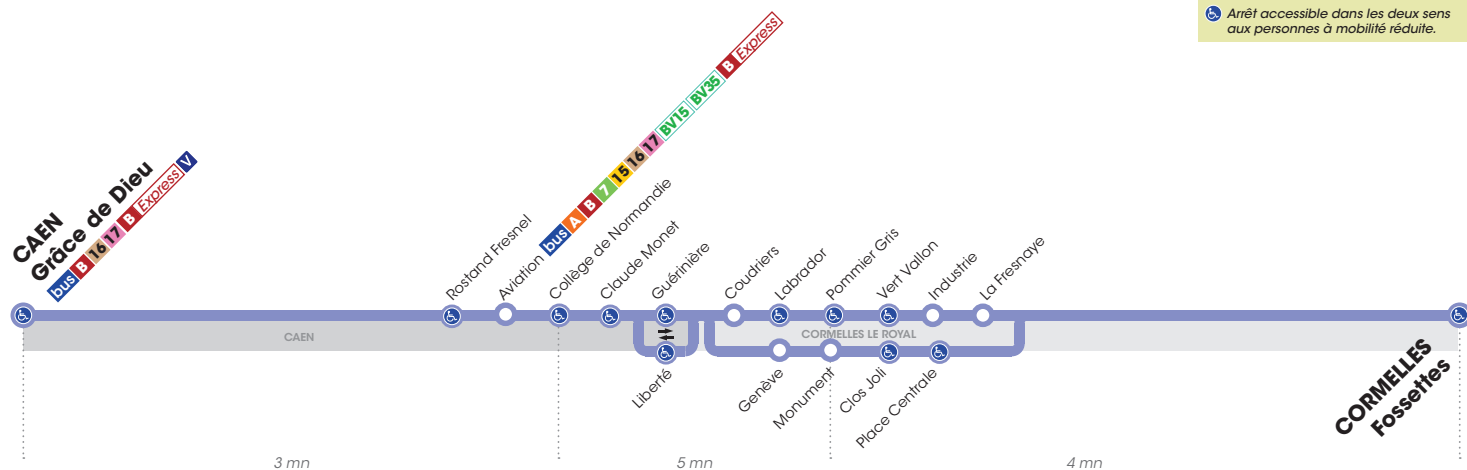

Horaires valables du 3 septembre 2018 au 30 juin 2019*

Arrêt accessible dans les deux sens aux personnes à mobilité réduite.

DIMANCHESETFÊTES

▶ Direction CORMELLES-LE-ROYAL Fossettes

Grâce de Dieu	9.00	9.30	10.00	10.30	11.00	11.30	12.00	12.30	13.00	13.31	13.59	14.30	14.59	15.31	15.59	16.31	17.00	17.32	18.01
Collège de Normandie	9.02	9.33	10.03	10.33	11.03	11.33	12.03	12.33	13.03	13.34	14.02	14.33	15.02	15.34	16.02	16.34	17.03	17.35	18.04
Pommier Gris	9.07	-	10.08	-	11.08	-	12.08	-	13.08	-	14.07	-	15.07	-	16.07	-	17.08	-	18.09
Clos Joli	-	9.38	-	10.38	-	11.37	-	12.37	-	13.38	-	14.37	-	15.38	-	16.38	-	17.40	-
Fossettes	9.11	9.41	10.12	10.41	11.12	11.40	12.12	12.40	13.12	13.41	14.11	14.40	15.11	15.41	16.11	16.41	17.12	17.43	18.13

Grâce de Dieu	18.32	19.01	19.31	20.00	20.31
Collège de Normandie	18.35	19.04	19.34	20.03	20.33
Pommier Gris	-	19.09	-	20.08	-
Clos Joli	18.40	-	19.39	-	20.37
Fossettes	18.43	19.13	19.42	20.12	20.40

DIMANCHESETFÊTES

▶ Direction CAEN Grâce de Dieu

Fossettes	8.48	9.17	9.48	10.17	10.48	11.17	11.48	12.17	12.48	13.17	13.47	14.16	14.46	15.16	15.46	16.16	16.47	17.17	17.48
Clos Joli	8.51	-	9.51	-	10.51	-	11.51	-	12.51	-	13.50	-	14.49	-	15.49	-	16.50	-	17.51
Pommier Gris	-	9.21	-	10.21	-	11.21	-	12.21	-	13.21	-	14.20	-	15.20	-	16.20	-	17.21	-
Collège de Normandie	8.56	9.26	9.56	10.26	10.56	11.26	11.56	12.26	12.56	13.27	13.55	14.26	14.55	15.27	15.55	16.27	16.56	17.28	17.57
Grâce de Dieu	9.00	9.30	10.00	10.30	11.00	11.30	12.00	12.30	13.00	13.31	13.59	14.30	14.59	15.31	15.59	16.31	17.00	17.32	18.01

Fossettes	18.18	18.48	19.18	19.50	20.18
Clos Joli	-	18.51	-	19.53	-
Pommier Gris	18.22	-	19.22	-	20.22
Collège de Normandie	18.28	18.57	19.27	19.57	20.27
Grâce de Dieu	18.32	19.01	19.31	20.00	20.31