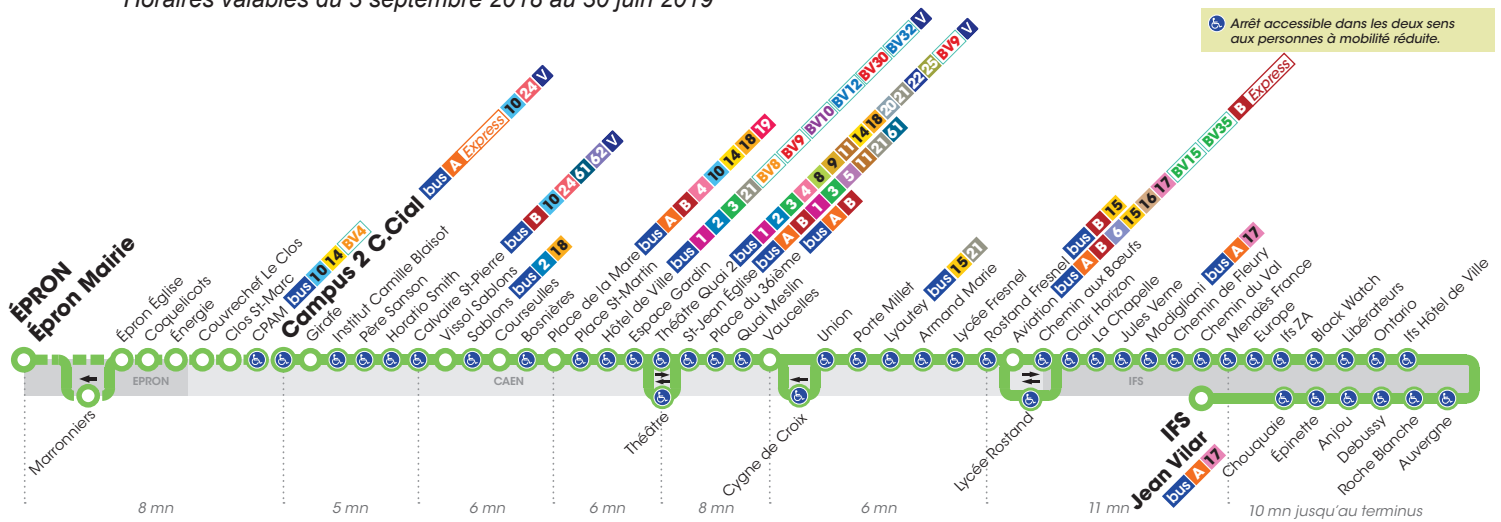

Horaires valables du 3 septembre 2018 au 30 juin 2019*

SAMEDI

▶ Direction IFS Jean Vilar

Epron Mairie	-	6.19	-	7.08	-	7.48	-	8.37	-	9.27	-	10.17	-	11.17	-	12.17	-	13.02	-
Campus 2 Centre Commercial	5.55	6.26	6.50	7.15	7.35	7.55	8.19	8.44	9.09	9.34	9.59	10.24	10.54	11.24	11.53	12.24	12.49	13.09	13.29
Calvaire St-Pierre	5.59	6.30	6.54	7.19	7.39	7.59	8.23	8.48	9.13	9.38	10.03	10.28	10.58	11.28	11.58	12.28	12.53	13.13	13.33
Place de la Mare	6.04	6.35	6.59	7.24	7.44	8.04	8.29	8.54	9.19	9.44	10.09	10.34	11.04	11.34	12.04	12.34	12.59	13.19	13.39
Hôtel de Ville	6.08	6.39	7.03	7.28	7.48	8.08	8.32	8.57	9.22	9.47	10.12	10.37	11.07	11.37	12.07	12.37	13.02	13.22	13.42
Théâtre Quai 2	6.10	6.41	7.05	7.30	7.50	8.10	8.35	9.00	9.25	9.50	10.15	10.40	11.10	11.40	12.10	12.40	13.05	13.25	13.45
Vaucelles	6.14	6.45	7.09	7.34	7.54	8.14	8.40	9.05	9.30	9.56	10.21	10.46	11.17	11.47	12.16	12.46	13.11	13.31	13.51
Porte Millet	6.16	6.47	7.11	7.36	7.56	8.16	8.42	9.07	9.32	9.58	10.23	10.49	11.20	11.50	12.19	12.48	13.13	13.33	13.54
Rostand/Fresnel	6.19	6.50	7.14	7.40	8.00	8.20	8.46	9.11	9.36	10.02	10.27	10.53	11.24	11.54	12.23	12.52	13.17	13.37	13.58
ifs ZA	6.28	6.59	7.23	7.49	8.09	8.29	8.56	9.21	9.46	10.13	10.38	11.03	11.34	12.05	12.34	13.03	13.27	13.47	14.08
ifs Hôtel de Ville	6.31	7.02	7.26	7.53	8.13	8.33	9.00	9.25	9.50	10.16	10.41	11.06	11.37	12.08	12.37	13.06	13.30	13.50	14.12
Jean Vilar	6.38	7.09	7.33	8.00	8.20	8.40	9.07	9.32	9.57	10.23	10.48	11.13	11.45	12.16	12.45	13.13	13.37	13.57	14.19

Epron Mairie	13.41	-	14.20	-	15.00	-	15.39	-	16.25	-	17.06	-	17.49	-	18.33	-	19.11	-	19.51
Campus 2 Centre Commercial	13.49	14.09	14.28	14.48	15.08	15.29	15.47	16.09	16.32	16.53	17.13	17.34	17.57	18.19	18.40	19.00	19.18	19.39	19.58
Calvaire St-Pierre	13.53	14.13	14.32	14.52	15.12	15.33	15.51	16.13	16.36	16.57	17.17	17.38	18.01	18.23	18.44	19.04	19.22	19.43	20.02
Place de la Mare	13.59	14.19	14.38	14.58	15.18	15.39	15.57	16.19	16.42	17.03	17.23	17.44	18.08	18.30	18.50	19.10	19.28	19.48	20.07
Hôtel de Ville	14.02	14.22	14.42	15.02	15.22	15.43	16.02	16.24	16.47	17.07	17.27	17.48	18.12	18.33	18.53	19.13	19.31	19.52	20.11
Théâtre Quai 2	14.05	14.25	14.45	15.05	15.25	15.46	16.05	16.27	16.50	17.10	17.30	17.51	18.15	18.36	18.56	19.16	19.34	19.54	20.13
Vaucelles	14.11	14.32	14.52	15.12	15.32	15.53	16.12	16.34	16.57	17.17	17.38	17.59	18.22	18.43	19.03	19.23	19.41	20.00	20.19
Porte Millet	14.14	14.34	14.54	15.14	15.34	15.55	16.14	16.36	16.59	17.20	17.41	18.02	18.24	18.45	19.05	19.25	19.43	20.02	20.21
Rostand/Fresnel	14.18	14.38	14.58	15.18	15.38	15.59	16.18	16.40	17.03	17.24	17.45	18.06	18.28	18.49	19.09	19.29	19.47	20.06	20.25
ifs ZA	14.28	14.48	15.08	15.29	15.49	16.10	16.29	16.52	17.15	17.36	17.55	18.16	18.38	18.59	19.18	19.38	19.56	20.15	20.34
ifs Hôtel de Ville	14.32	14.52	15.12	15.33	15.53	16.14	16.33	16.56	17.19	17.40	17.59	18.20	18.42	19.03	19.22	19.42	20.00	20.18	20.37
Jean Vilar	14.39	14.59	15.19	15.40	16.00	16.21	16.40	17.03	17.26	17.47	18.06	18.27	18.49	19.10	19.29	19.49	20.07	20.25	20.44