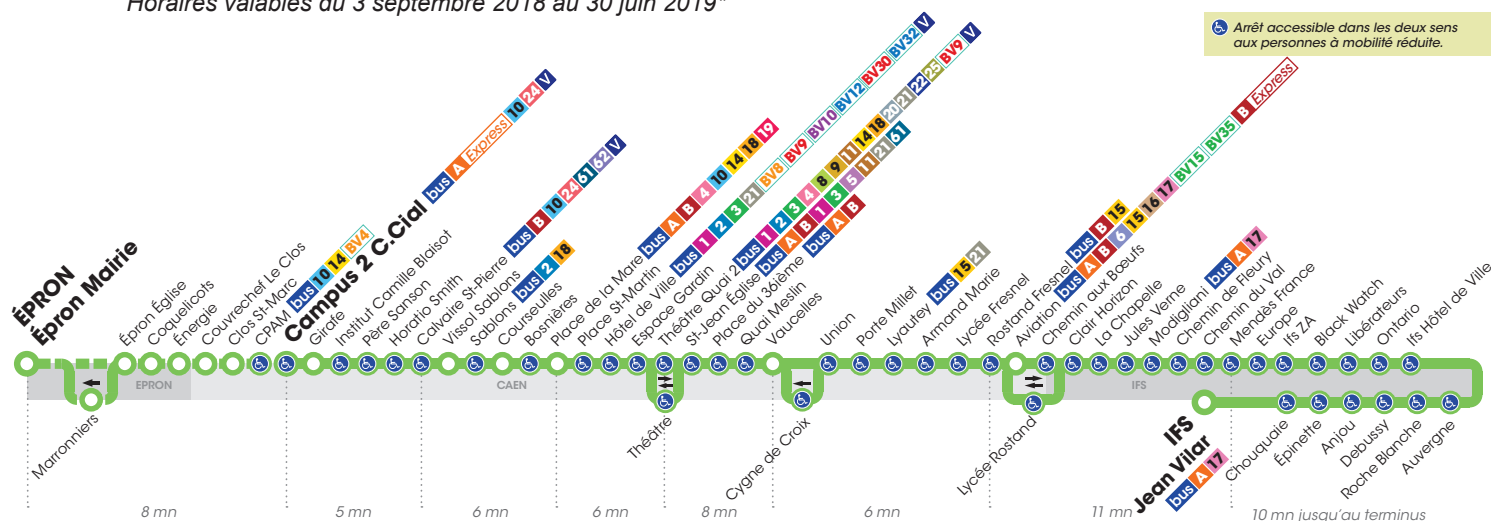

Horaires valables du 3 septembre 2018 au 30 juin 2019*

Arêt accessible dans les deux sens aux personnes à mobilité réduite.

VACANCES SCOLAIRES / LUNDI À VENDREDI ▶ Direction IFS Jean Vilar

Epron Mairie	-	6.26	-	7.00	-	7.34	-	8.08	-	8.45	-	9.23	-
Campus 2 Centre Commercial	5.55	6.33	6.53	7.08	7.24	7.43	8.00	8.17	8.35	8.53	9.11	9.31	9.50
Calvaire St-Pierre	5.59	6.37	6.57	7.12	7.28	7.47	8.04	8.21	8.39	8.57	9.15	9.35	9.54
Place de la Mare	6.04	6.42	7.02	7.19	7.35	7.54	8.11	8.28	8.46	9.04	9.22	9.42	10.01
Hôtel de Ville	6.07	6.46	7.06	7.22	7.38	7.57	8.14	8.32	8.50	9.08	9.25	9.45	10.04
Théâtre Quai 2	6.09	6.48	7.08	7.25	7.41	8.00	8.17	8.35	8.53	9.11	9.28	9.48	10.07
Vaucelles	6.13	6.52	7.12	7.30	7.47	8.07	8.24	8.42	9.00	9.18	9.35	9.55	10.14
Porte Millet	6.15	6.54	7.14	7.32	7.50	8.10	8.27	8.44	9.02	9.20	9.37	9.57	10.16
Rostand/Fresnel	6.18	6.58	7.18	7.36	7.54	8.14	8.31	8.48	9.06	9.24	9.41	10.01	10.20
IFS ZA	6.28	7.08	7.28	7.47	8.05	8.25	8.42	8.59	9.17	9.35	9.52	10.12	10.31
IFS Hôtel de Ville	6.31	7.11	7.31	7.51	8.09	8.29	8.46	9.03	9.21	9.39	9.56	10.16	10.35
Jean Vilar	6.39	7.19	7.39	7.59	8.17	8.37	8.54	9.11	9.28	9.46	10.03	10.23	10.42

HORAIRES VACANCES SCOLAIRES

Les lignes de bus circulent avec des horaires spécifiques pendant les vacances scolaires :

Toussaint : du 29/10 au 04/11 2018
Noël : du 24/12 2018 au 06/01 2019
Hiver : du 11/02 au 24/02 2019
Printemps : du 08/04 au 21/04 2019

Aucun bus ne circule le 1er mai

Epron Mairie	10.02	-	10.40	-	11.21	-	12.00	-	12.39	-	13.18	-	13.57	-	14.37	-	15.19	-	16.00
Campus 2 Centre Commercial	10.10	10.29	10.48	11.07	11.29	11.47	12.08	12.27	12.47	13.06	13.26	13.45	14.05	14.23	14.45	15.05	15.27	15.46	16.09
Calvaire St-Pierre	10.14	10.33	10.52	11.11	11.33	11.51	12.12	12.31	12.51	13.10	13.30	13.50	14.10	14.28	14.50	15.10	15.32	15.51	16.14
Place de la Mare	10.21	10.40	10.59	11.18	11.40	11.58	12.19	12.38	12.58	13.17	13.37	13.57	14.17	14.35	14.56	15.16	15.38	15.57	16.20
Hôtel de Ville	10.24	10.43	11.02	11.21	11.43	12.01	12.23	12.42	13.02	13.21	13.41	14.01	14.21	14.39	15.01	15.21	15.43	16.02	16.25
Théâtre Quai 2	10.27	10.46	11.05	11.24	11.46	12.04	12.26	12.45	13.05	13.24	13.44	14.04	14.24	14.42	15.04	15.24	15.46	16.05	16.28
Vaucelles	10.34	10.53	11.12	11.31	11.53	12.11	12.33	12.52	13.12	13.31	13.51	14.11	14.31	14.49	15.11	15.31	15.53	16.13	16.36
Porte Millet	10.37	10.56	11.15	11.34	11.56	12.14	12.36	12.55	13.15	13.34	13.54	14.14	14.34	14.52	15.14	15.34	15.56	16.16	16.39
Rostand/Fresnel	10.41	11.00	11.19	11.38	12.00	12.18	12.40	12.59	13.19	13.38	13.58	14.18	14.39	14.57	15.19	15.39	16.01	16.22	16.45
IFS ZA	10.52	11.11	11.30	11.49	12.11	12.29	12.51	13.10	13.30	13.49	14.09	14.29	14.50	15.08	15.30	15.50	16.12	16.34	16.57
IFS Hôtel de Ville	10.56	11.15	11.34	11.53	12.15	12.33	12.55	13.14	13.34	13.53	14.13	14.33	14.54	15.12	15.34	15.54	16.16	16.38	17.01
Jean Vilar	11.03	11.22	11.41	12.00	12.22	12.40	13.02	13.21	13.41	14.00	14.20	14.40	15.01	15.19	15.41	16.01	16.23	16.45	17.08