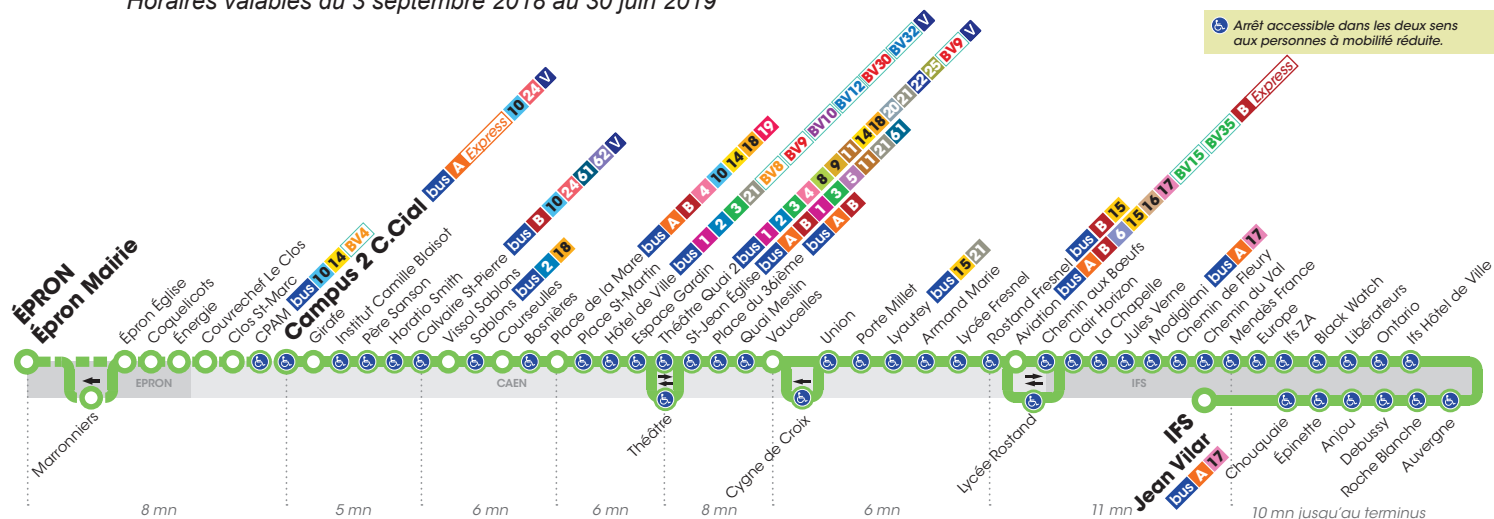

Horaires valables du 3 septembre 2018 au 30 juin 2019*

DIMANCHESETFÊTES

▶ Direction IFS Jean Vilar

Epron Mairie	9.00	-	11.02	-	13.11	-	15.15	-	17.25	-	19.29	-
Campus 2 Centre Commercial	9.07	10.05	11.09	12.12	13.18	14.18	15.22	16.25	17.32	18.33	19.36	20.30
Calvaire St-Pierre	9.11	10.09	11.13	12.16	13.22	14.22	15.26	16.29	17.36	18.37	19.40	20.33
Place de la Mare	9.16	10.14	11.18	12.21	13.27	14.27	15.31	16.34	17.41	18.42	19.45	20.38
Hôtel de Ville	9.19	10.17	11.22	12.25	13.31	14.31	15.35	16.38	17.45	18.46	19.49	20.41
Théâtre Quai 2	9.21	10.19	11.24	12.27	13.33	14.33	15.37	16.40	17.47	18.48	19.51	20.43
Vaucelles	9.26	10.24	11.30	12.33	13.39	14.38	15.42	16.46	17.53	18.53	19.56	20.48
Porte Millet	9.28	10.26	11.33	12.36	13.42	14.41	15.45	16.49	17.56	18.56	19.58	20.50
Rostand/Fresnel	9.32	10.30	11.37	12.40	13.46	14.45	15.49	16.53	18.00	19.00	20.02	20.54
ifs ZA	9.42	10.40	11.47	12.50	13.56	14.55	15.59	17.03	18.10	19.10	20.11	21.02
ifs Hôtel de Ville	9.45	10.43	11.50	12.53	13.59	14.58	16.02	17.06	18.13	19.13	20.14	21.05
Jean Vilar	9.52	10.50	11.57	13.00	14.06	15.05	16.09	17.13	18.20	19.19	20.20	21.11

DIMANCHESETFÊTES

▶ Direction ÉPRON Mairie

Jean Vilar	9.00	10.01	11.03	12.08	13.17	14.15	15.15	16.20	17.30	18.30	19.31	20.30
ifs Hôtel de Ville	9.06	10.07	11.09	12.14	13.23	14.21	15.21	16.26	17.36	18.36	19.37	20.36
ifs ZA	9.10	10.11	11.13	12.18	13.27	14.25	15.25	16.30	17.40	18.40	19.41	20.40
Rostand/Fresnel	9.19	10.20	11.22	12.28	13.35	14.34	15.35	16.39	17.49	18.49	19.49	20.48
Porte Millet	9.22	10.23	11.26	12.31	13.38	14.37	15.38	16.43	17.53	18.53	19.52	20.51
Vaucelles	9.24	10.25	11.28	12.33	13.40	14.39	15.40	16.45	17.55	18.55	19.54	20.53
Théâtre	9.31	10.32	11.36	12.41	13.46	14.45	15.47	16.52	18.02	19.02	20.00	20.58
Hôtel de Ville	9.33	10.34	11.39	12.44	13.49	14.48	15.50	16.55	18.05	19.05	20.03	21.01
Place de la Mare	9.36	10.37	11.42	12.47	13.52	14.51	15.53	16.58	18.08	19.07	20.05	21.03
Calvaire St-Pierre	9.41	10.42	11.47	12.52	13.57	14.56	15.58	17.03	18.13	19.12	20.10	21.08
Campus 2 Centre Commercial	9.45	10.46	11.51	12.56	14.01	15.00	16.02	17.07	18.17	19.16	20.14	21.12
Epron Mairie	-	10.53	-	13.03	-	15.07	-	17.14	-	19.23	-	21.19