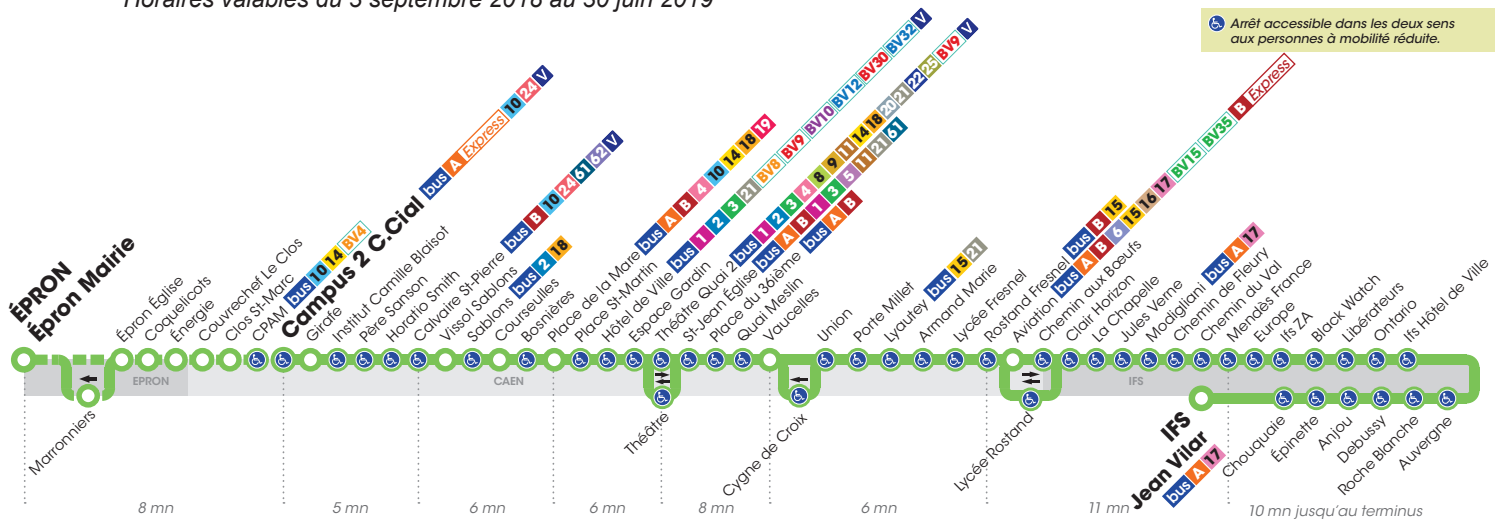

Horaires valables du 3 septembre 2018 au 30 juin 2019*

LUNDI À VENDREDI ▶ Direction ÉPRON Mairie

Retrouvez les horaires en période de vacances scolaires p. 7

Jean Vilar	6.00	6.24	6.38	6.51	7.05	7.19	7.29	7.47	7.58	8.15	8.32	8.47	9.07	9.31	9.51	10.13	10.31	10.48	11.07	11.28
ifs Hôtel de Ville	6.06	6.30	6.45	6.58	7.12	7.26	7.36	7.54	8.05	8.22	8.39	8.54	9.14	9.38	9.58	10.19	10.37	10.54	11.13	11.34
ifs ZA	6.10	6.34	6.49	7.02	7.17	7.31	7.41	7.59	8.10	8.26	8.43	8.58	9.18	9.42	10.02	10.23	10.41	10.58	11.17	11.38
Rostand/Fresnel	6.19	6.43	6.59	7.13	7.28	7.42	7.52	8.10	8.21	8.37	8.53	9.08	9.28	9.52	10.12	10.34	10.52	11.09	11.27	11.48
Porte Millet	6.22	6.46	7.03	7.17	7.32	7.46	7.57	8.15	8.26	8.42	8.57	9.12	9.32	9.56	10.16	10.38	10.56	11.13	11.31	11.52
Vaucelles	6.24	6.48	7.05	7.20	7.35	7.49	8.00	8.18	8.29	8.45	9.00	9.15	9.35	9.59	10.19	10.40	10.58	11.15	11.34	11.55
Théâtre	6.29	6.54	7.12	7.27	7.44	7.58	8.09	8.27	8.38	8.54	9.09	9.24	9.44	10.08	10.28	10.49	11.07	11.24	11.43	12.04
Hôtel de Ville	6.31	6.56	7.15	7.30	7.47	8.01	8.12	8.30	8.41	8.57	9.12	9.27	9.47	10.11	10.31	10.52	11.10	11.27	11.46	12.07
Place de la Mare	6.33	6.59	7.18	7.33	7.50	8.05	8.16	8.35	8.46	9.00	9.15	9.30	9.50	10.14	10.34	10.55	11.13	11.30	11.49	12.10
Calvaire St-Pierre	6.38	7.04	7.24	7.41	7.58	8.13	8.24	8.42	8.53	9.07	9.22	9.36	9.56	10.20	10.40	11.01	11.20	11.37	11.56	12.17
Campus 2 Centre Commercial	6.42	7.09	7.29	7.46	8.03	8.18	8.29	8.47	8.58	9.11	9.26	9.40	10.00	10.24	10.44	11.05	11.24	11.41	12.00	12.21
Epron Mairie	-	7.16	-	7.55	-	8.27	-	8.56	-	9.19	-	9.48	-	10.32	-	11.13	-	11.49	-	12.29