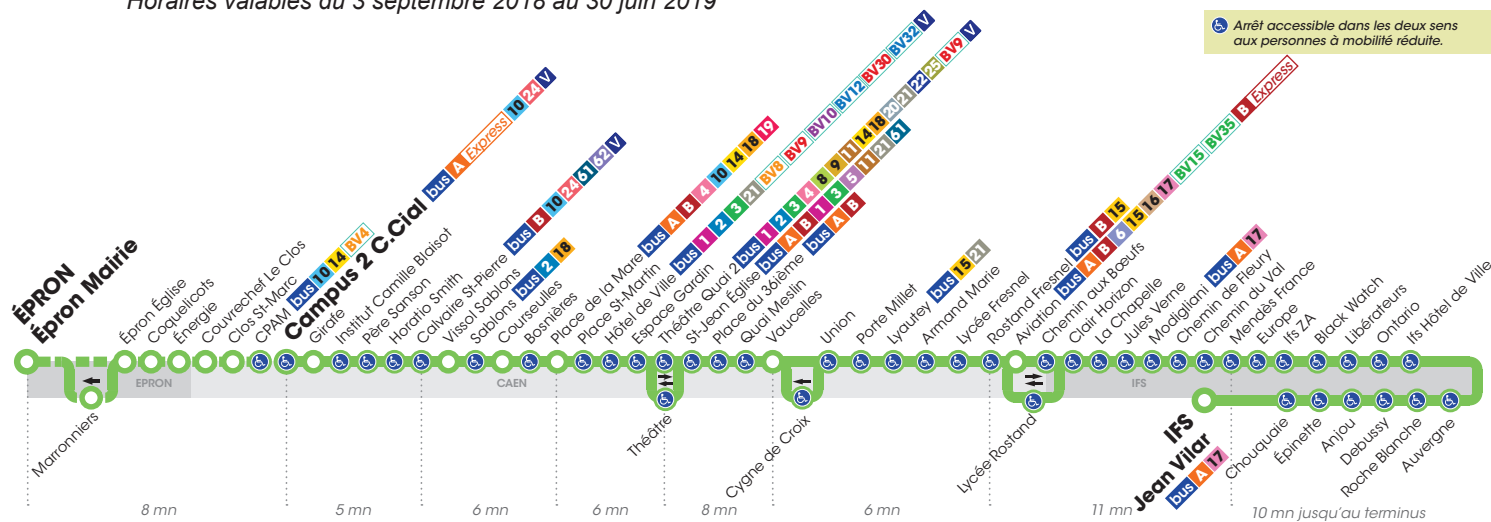

Horaires valables du 3 septembre 2018 au 30 juin 2019\*

## LUNDI À VENDREDI ▶ Direction IFS Jean Vilar

Retrouvez les horaires en période de vacances scolaires p.6

Epron Mairie	-	6.26	-	7.00	-	7.30	-	8.06	-	8.38	-	9.16	-	9.57	-	10.39	-	11.22	-	11.57
Campus 2 Centre Commercial	5.55	6.34	6.54	7.08	7.22	7.39	7.56	8.15	8.25	8.46	9.10	9.24	9.44	10.05	10.24	10.47	11.07	11.30	11.46	12.05
Calvaire St-Pierre	5.59	6.38	6.58	7.12	7.26	7.44	8.01	8.20	8.30	8.50	9.14	9.28	9.48	10.09	10.28	10.51	11.11	11.34	11.50	12.09
Place de la Mare	6.04	6.43	7.03	7.19	7.33	7.51	8.08	8.27	8.37	8.57	9.21	9.35	9.55	10.16	10.35	10.58	11.18	11.41	11.57	12.16
Hôtel de Ville	6.08	6.47	7.07	7.23	7.37	7.55	8.12	8.32	8.42	9.02	9.25	9.39	9.59	10.19	10.38	11.01	11.21	11.44	12.00	12.20
Théâtre Quai 2	6.10	6.49	7.09	7.26	7.40	7.58	8.15	8.35	8.45	9.05	9.28	9.42	10.02	10.22	10.41	11.04	11.24	11.47	12.03	12.23
Vaucelles	6.14	6.53	7.13	7.31	7.46	8.05	8.22	8.42	8.52	9.12	9.35	9.49	10.09	10.29	10.48	11.11	11.31	11.54	12.10	12.31
Porte Millet	6.16	6.55	7.15	7.34	7.49	8.08	8.25	8.45	8.55	9.14	9.37	9.51	10.11	10.32	10.51	11.14	11.34	11.57	12.13	12.34
Rostand/Fresnel	6.20	6.59	7.19	7.38	7.54	8.13	8.30	8.49	8.59	9.18	9.41	9.55	10.15	10.36	10.55	11.19	11.38	12.01	12.17	12.38
ifs ZA	6.30	7.09	7.29	7.50	8.06	8.25	8.42	9.01	9.11	9.30	9.52	10.06	10.26	10.47	11.06	11.31	11.49	12.12	12.28	12.49
ifs Hôtel de Ville	6.33	7.12	7.32	7.54	8.10	8.29	8.46	9.05	9.15	9.34	9.56	10.10	10.30	10.51	11.10	11.35	11.53	12.16	12.32	12.53
Jean Vilar	6.41	7.20	7.40	8.02	8.18	8.37	8.54	9.13	9.23	9.41	10.03	10.17	10.37	10.58	11.17	11.42	12.00	12.23	12.39	13.00