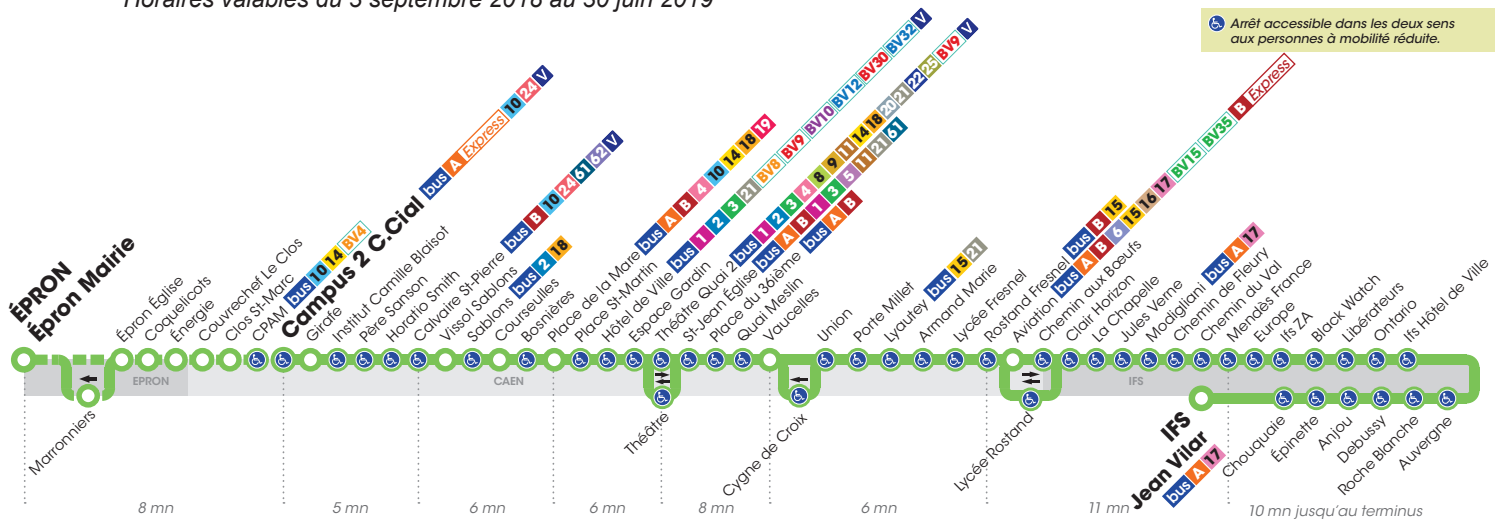

Horaires valables du 3 septembre 2018 au 30 juin 2019*

VACANCES SCOLAIRES / LUNDI À VENDREDI ▶ Direction ÉPRON Mairie

Jean Vilar	6.00	6.25	6.39	6.56	7.14	7.32	7.50	8.08	8.30	8.48	9.10	9.28	9.50
IFS Hôtel de Ville	6.06	6.31	6.46	7.03	7.21	7.39	7.57	8.15	8.37	8.55	9.17	9.35	9.57
IFS ZA	6.10	6.35	6.50	7.07	7.25	7.43	7.61	8.19	8.41	8.59	9.21	9.39	10.01
Rostand/Fresnel	6.19	6.44	7.00	7.17	7.35	7.53	8.11	8.29	8.51	9.09	9.31	9.49	10.11
Porte Millet	6.22	6.47	7.04	7.21	7.39	7.57	8.15	8.33	8.55	9.13	9.35	9.53	10.15
Vaucelles	6.24	6.49	7.06	7.24	7.42	8.00	8.18	8.36	8.58	9.16	9.38	9.56	10.18
Théâtre	6.29	6.55	7.15	7.33	7.51	8.09	8.27	8.45	9.07	9.25	9.47	10.05	10.27
Hôtel de Ville	6.32	6.58	7.18	7.36	7.54	8.12	8.30	8.48	9.10	9.28	9.50	10.08	10.30
Place de la Mare	6.34	7.01	7.21	7.39	7.57	8.16	8.34	8.51	9.13	9.31	9.53	10.11	10.33
Calvaire St-Pierre	6.39	7.06	7.27	7.46	8.04	8.23	8.41	8.58	9.20	9.37	9.59	10.17	10.40
Campus 2 Centre Commercial	6.43	7.11	7.32	7.51	8.09	8.28	8.46	9.02	9.24	9.41	10.03	10.21	10.44
Epron Mairie	-	7.18	-	7.59	-	8.36	-	9.10	-	9.49	-	10.29	-

Jean Vilar	10.10	10.32	10.50	11.11	11.29	11.51	12.09	12.31	12.49	13.12	13.29	13.51	14.09	14.30	14.50	15.09	15.26	15.42	15.59	16.20
IFS Hôtel de Ville	10.16	10.38	10.56	11.17	11.35	11.57	12.15	12.37	12.55	13.18	13.36	13.58	14.16	14.36	14.56	15.16	15.33	15.49	16.06	16.27
IFS ZA	10.20	10.42	11.00	11.21	11.39	12.01	12.19	12.41	12.59	13.22	13.40	14.02	14.20	14.40	15.00	15.20	15.37	15.53	16.10	16.31
Rostand/Fresnel	10.30	10.52	11.10	11.31	11.49	12.11	12.29	12.51	13.09	13.32	13.50	14.12	14.30	14.50	15.10	15.30	15.47	16.03	16.20	16.41
Porte Millet	10.34	10.56	11.14	11.35	11.53	12.15	12.33	12.55	13.13	13.36	13.54	14.16	14.34	14.54	15.14	15.34	15.51	16.07	16.24	16.45
Vaucelles	10.36	10.58	11.16	11.38	11.56	12.18	12.36	12.58	13.16	13.38	13.56	14.18	14.36	14.56	15.16	15.37	15.54	16.10	16.27	16.48
Théâtre	10.45	11.07	11.25	11.47	12.05	12.27	12.45	13.07	13.25	13.47	14.05	14.27	14.47	15.07	15.27	15.48	16.05	16.21	16.38	16.59
Hôtel de Ville	10.48	11.10	11.28	11.50	12.08	12.30	12.48	13.10	13.28	13.50	14.08	14.30	14.50	15.10	15.30	15.51	16.08	16.24	16.41	17.02
Place de la Mare	10.51	11.13	11.31	11.53	12.11	12.33	12.51	13.13	13.31	13.53	14.11	14.33	14.53	15.13	15.33	15.54	16.11	16.27	16.44	17.06
Calvaire St-Pierre	10.58	11.20	11.38	12.00	12.18	12.40	12.58	13.20	13.38	14.00	14.18	14.39	14.59	15.19	15.40	16.01	16.18	16.34	16.51	17.13
Campus 2 Centre Commercial	11.02	11.24	11.42	12.04	12.22	12.44	13.02	13.24	13.42	14.04	14.22	14.43	15.04	15.24	15.45	16.06	16.23	16.39	16.56	17.18
Epron Mairie	11.10	-	11.50	-	12.30	-	13.10	-	13.50	-	14.30	-	15.12	-	15.53	-	16.31	-	17.04	-