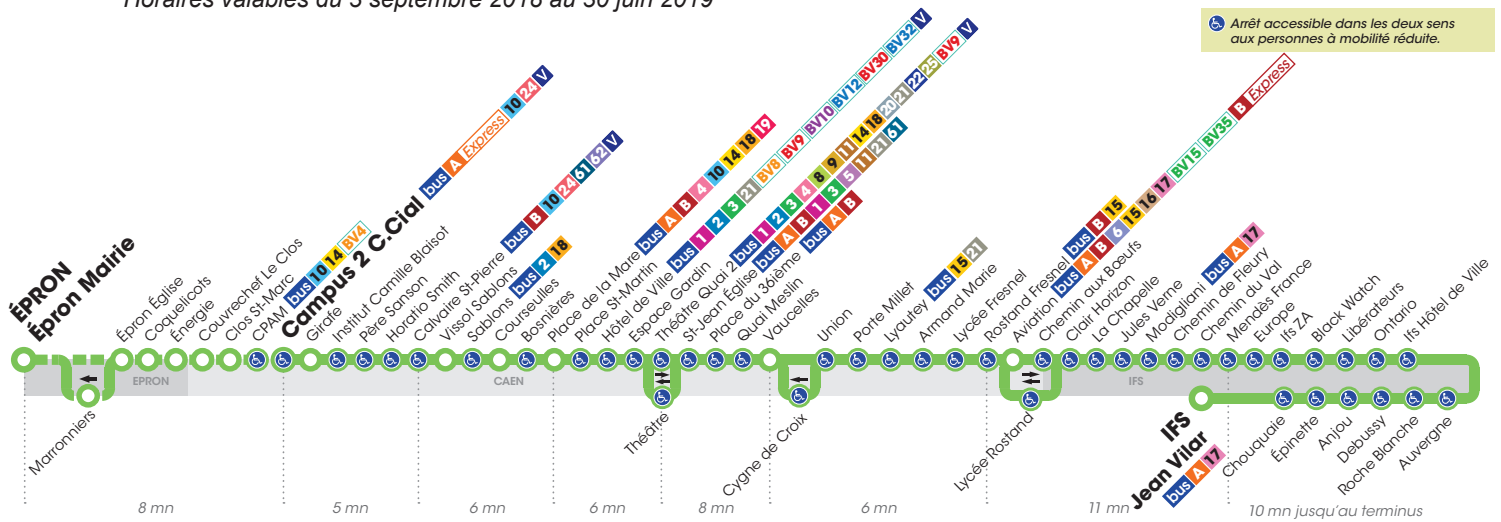

Horaires valables du 3 septembre 2018 au 30 juin 2019*

SAMEDI

▶ Direction ÉPRON Mairie

Jean Vilar	6.00	6.23	6.42	7.02	7.22	7.42	8.07	8.27	8.48	9.13	9.42	10.11	10.40	11.06	11.31	11.56	12.26	12.52	13.09
Ifs Hôtel de Ville	6.06	6.29	6.48	7.08	7.28	7.48	8.13	8.33	8.54	9.19	9.48	10.17	10.46	11.12	11.37	12.02	12.32	12.58	13.15
Ifs ZA	6.10	6.33	6.52	7.12	7.32	7.52	8.17	8.37	8.58	9.23	9.52	10.21	10.51	11.16	11.41	12.06	12.36	13.02	13.19
Rostand/Fresnel	6.19	6.42	7.01	7.21	7.41	8.01	8.27	8.47	9.08	9.33	10.02	10.31	11.01	11.26	11.51	12.16	12.46	13.12	13.29
Porte Millet	6.21	6.44	7.03	7.23	7.43	8.03	8.29	8.50	9.12	9.37	10.06	10.35	11.05	11.30	11.55	12.20	12.50	13.16	13.33
Vaucelles	6.23	6.46	7.05	7.25	7.45	8.05	8.31	8.52	9.14	9.39	10.08	10.37	11.07	11.32	11.57	12.22	12.52	13.18	13.35
Théâtre	6.28	6.51	7.10	7.30	7.50	8.10	8.36	8.58	9.20	9.45	10.15	10.45	11.15	11.40	12.05	12.30	13.00	13.26	13.43
Hôtel de Ville	6.30	6.53	7.13	7.33	7.53	8.13	8.39	9.01	9.23	9.48	10.18	10.48	11.18	11.43	12.08	12.33	13.03	13.29	13.46
Place de la Mare	6.32	6.55	7.15	7.35	7.55	8.15	8.41	9.03	9.26	9.51	10.21	10.51	11.21	11.46	12.11	12.36	13.06	13.32	13.49
Calvaire St-Pierre	6.37	7.00	7.20	7.40	8.00	8.20	8.46	9.08	9.31	9.56	10.27	10.57	11.27	11.51	12.16	12.41	13.11	13.37	13.54
Campus 2 Centre Commercial	6.41	7.04	7.24	7.44	8.04	8.24	8.50	9.12	9.35	10.00	10.31	11.01	11.31	11.55	12.21	12.46	13.15	13.41	13.58
Epron Mairie	-	7.12	-	7.52	-	8.32	-	9.21	-	10.09	-	11.10	-	12.04	-	12.54	-	13.49	-

Jean Vilar	13.26	13.46	14.06	14.26	14.46	15.07	15.28	15.49	16.10	16.31	16.52	17.12	17.34	17.54	18.16	18.36	18.57	19.20	19.40
Ifs Hôtel de Ville	13.32	13.52	14.12	14.32	14.52	15.13	15.34	15.55	16.16	16.37	16.58	17.18	17.40	18.00	18.22	18.42	19.03	19.26	19.46
Ifs ZA	13.36	13.56	14.16	14.36	14.56	15.17	15.38	15.59	16.20	16.41	17.02	17.22	17.44	18.04	18.26	18.46	19.07	19.30	19.50
Rostand/Fresnel	13.46	14.06	14.26	14.46	15.06	15.27	15.48	16.09	16.30	16.51	17.12	17.32	17.54	18.14	18.36	18.56	19.16	19.39	19.59
Porte Millet	13.50	14.10	14.30	14.50	15.10	15.31	15.52	16.13	16.34	16.55	17.16	17.36	17.58	18.18	18.39	18.59	19.19	19.42	20.02
Vaucelles	13.52	14.12	14.32	14.52	15.12	15.33	15.54	16.15	16.36	16.57	17.18	17.38	18.00	18.20	18.41	19.01	19.21	19.44	20.04
Théâtre	14.00	14.20	14.40	15.00	15.21	15.42	16.03	16.24	16.45	17.06	17.27	17.48	18.09	18.29	18.49	19.09	19.29	19.50	20.10
Hôtel de Ville	14.03	14.23	14.43	15.03	15.24	15.45	16.06	16.27	16.48	17.09	17.30	17.51	18.12	18.32	18.52	19.12	19.32	19.53	20.13
Place de la Mare	14.06	14.26	14.46	15.06	15.27	15.48	16.09	16.30	16.51	17.12	17.33	17.54	18.15	18.35	18.55	19.15	19.35	19.56	20.16
Calvaire St-Pierre	14.11	14.31	14.52	15.12	15.33	15.54	16.15	16.36	16.57	17.17	17.38	18.00	18.21	18.39	19.00	19.20	19.39	20.00	20.20
Campus 2 Centre Commercial	14.15	14.35	14.56	15.16	15.37	15.58	16.19	16.40	17.02	17.22	17.43	18.05	18.26	18.43	19.04	19.24	19.43	20.03	20.23
Epron Mairie	14.23	-	15.04	-	15.45	-	16.27	-	17.10	-	17.51	-	18.35	-	19.12	-	19.51	-	20.31