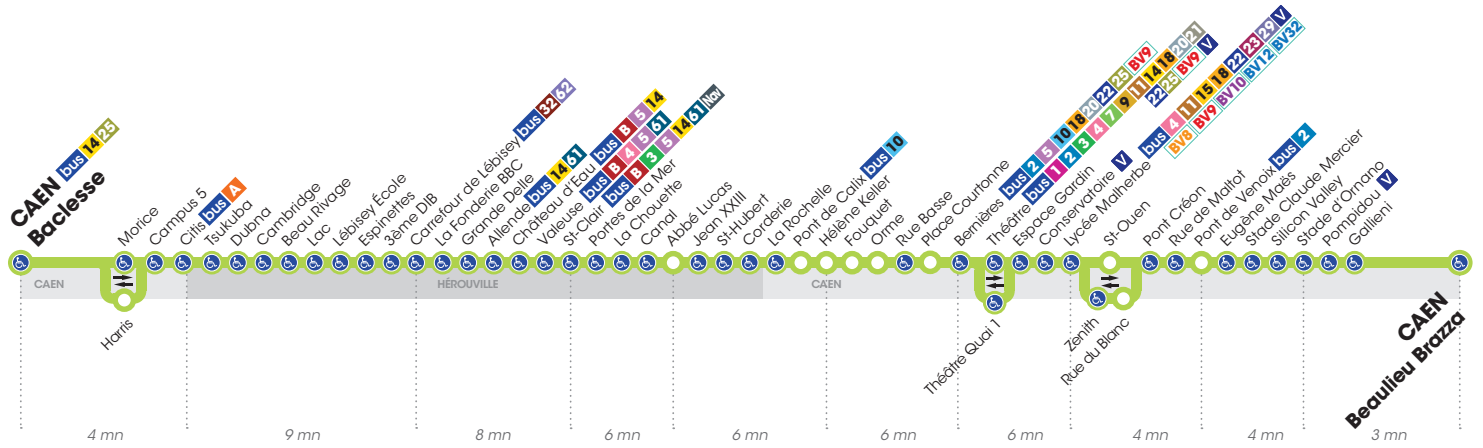

Horaires valables du 3 septembre 2018 au 30 juin 2019*

Arrêt accessible dans les deux sens aux personnes à mobilité réduite.

LUNDI À VENDREDI ▶ Direction CAEN Beaulieu Brazza

Retrouvez les horaires en période de vacances scolaires p. 4