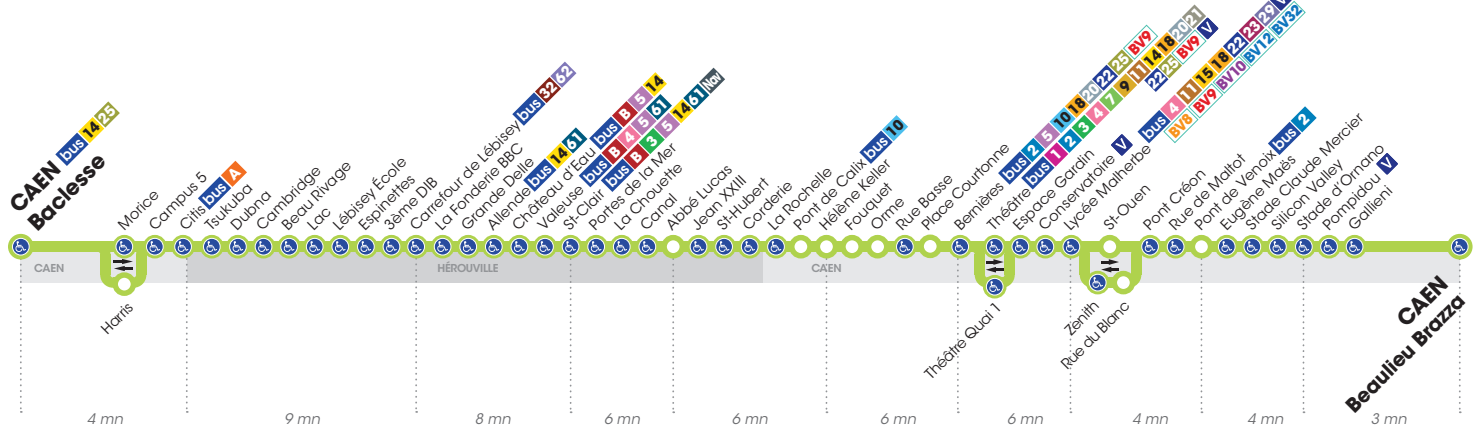

Horaires valables du 3 septembre 2018 au 30 juin 2019*

Arrêt accessible dans les deux sens aux personnes à mobilité réduite.

VACANCES SCOLAIRES / LUNDI À VENDREDI ▶ Direction CAEN Beaulieu Brazza

Baclesse	5.46	6.10	6.34	6.57	7.24	7.50	8.16	8.44	9.10	9.37	10.02	10.28	10.54	11.20
Citis	5.49	6.13	6.37	7.00	7.27	7.53	8.19	8.47	9.13	9.40	10.05	10.31	10.57	11.23
Carrefour de Lébisey	5.56	6.21	6.45	7.08	7.36	8.02	8.28	8.55	9.21	9.48	10.13	10.39	11.05	11.31
St-Clair	6.05	6.30	6.54	7.17	7.45	8.11	8.37	9.04	9.30	9.57	10.22	10.48	11.14	11.40
Abbé Lucas	6.10	6.36	7.00	7.23	7.51	8.17	8.43	9.10	9.36	10.03	10.28	10.54	11.20	11.46
Hélène Keller	6.15	6.42	7.06	7.29	7.57	8.23	8.49	9.16	9.42	10.08	10.34	11.00	11.26	11.52
Théâtre	6.23	6.50	7.16	7.39	8.08	8.34	9.00	9.26	9.52	10.18	10.44	11.10	11.36	12.02
Lycée Malherbe	6.26	6.53	7.19	7.43	8.12	8.38	9.04	9.30	9.56	10.22	10.48	11.14	11.40	12.06
Pont de Venoix	6.31	6.58	7.24	7.48	8.17	8.43	9.09	9.35	10.01	10.27	10.53	11.19	11.45	12.11
Stade d'Ornano	6.33	7.00	7.26	7.51	8.20	8.46	9.12	9.38	10.03	10.29	10.55	11.21	11.48	12.14
Beaulieu Brazza	6.35	7.02	7.28	7.53	8.23	8.49	9.14	9.40	10.05	10.31	10.57	11.23	11.50	12.16

HORAIRES VACANCES SCOLAIRES

Les lignes de bus circulent avec des horaires spécifiques pendant les vacances scolaires :

- Toussaint : du 29/10 au 04/11 2018
- Noël : du 24/12 2018 au 06/01 2019
- Hiver : du 11/02 au 24/02 2019
- Printemps : du 08/04 au 21/04 2019

Aucun bus ne circule le 1er mai

Baclesse	11.46	12.12	12.38	13.04	13.30	13.56	14.22	14.47	15.13	15.39	16.05	16.30	16.56	17.22	17.47	18.14	18.41	19.06	19.38	20.11	20.57
Citis	11.49	12.15	12.41	13.07	13.33	13.59	14.25	14.50	15.16	15.42	16.08	16.33	16.59	17.25	17.50	18.17	18.44	19.09	19.41	20.14	21.00
Carrefour de Lébisey	11.57	12.23	12.49	13.15	13.41	14.07	14.33	14.58	15.24	15.50	16.16	16.41	17.07	17.33	17.58	18.25	18.51	19.16	19.48	20.21	21.07
St-Clair	12.06	12.32	12.58	13.24	13.50	14.16	14.42	15.07	15.33	15.59	16.25	16.51	17.17	17.42	18.07	18.34	19.00	19.25	19.56	20.28	21.14
Abbé Lucas	12.12	12.38	13.04	13.30	13.56	14.22	14.48	15.13	15.39	16.05	16.31	16.57	17.23	17.48	18.13	18.40	19.05	19.30	20.01	20.33	21.19
Hélène Keller	12.18	12.44	13.10	13.36	14.02	14.28	14.54	15.19	15.45	16.11	16.37	17.03	17.29	17.54	18.19	18.45	19.10	19.35	20.06	20.38	21.23
Théâtre	12.28	12.54	13.20	13.46	14.12	14.38	15.04	15.30	15.56	16.22	16.48	17.14	17.40	18.05	18.30	18.55	19.20	19.45	20.15	20.45	21.30
Lycée Malherbe	12.32	12.58	13.24	13.50	14.16	14.42	15.09	15.35	16.01	16.27	16.53	17.20	17.46	18.11	18.35	19.00	19.24	19.49	20.19	20.48	21.33
Pont de Venoix	12.37	13.03	13.29	13.55	14.21	14.47	15.14	15.40	16.06	16.32	16.58	17.26	17.52	18.17	18.41	19.06	19.29	19.54	20.24	20.53	21.38
Stade d'Ornano	12.39	13.05	13.31	13.58	14.24	14.50	15.17	15.43	16.09	16.35	17.01	17.29	17.55	18.20	18.44	19.09	19.31	19.56	20.26	20.55	21.40
Beaulieu Brazza	12.41	13.07	13.33	14.00	14.26	14.52	15.19	15.45	16.12	16.38	17.04	17.32	17.58	18.23	18.47	19.11	19.33	19.58	20.28	20.57	21.42

VACANCES SCOLAIRES / LUNDI À VENDREDI ▶ Direction CAEN Baclesse