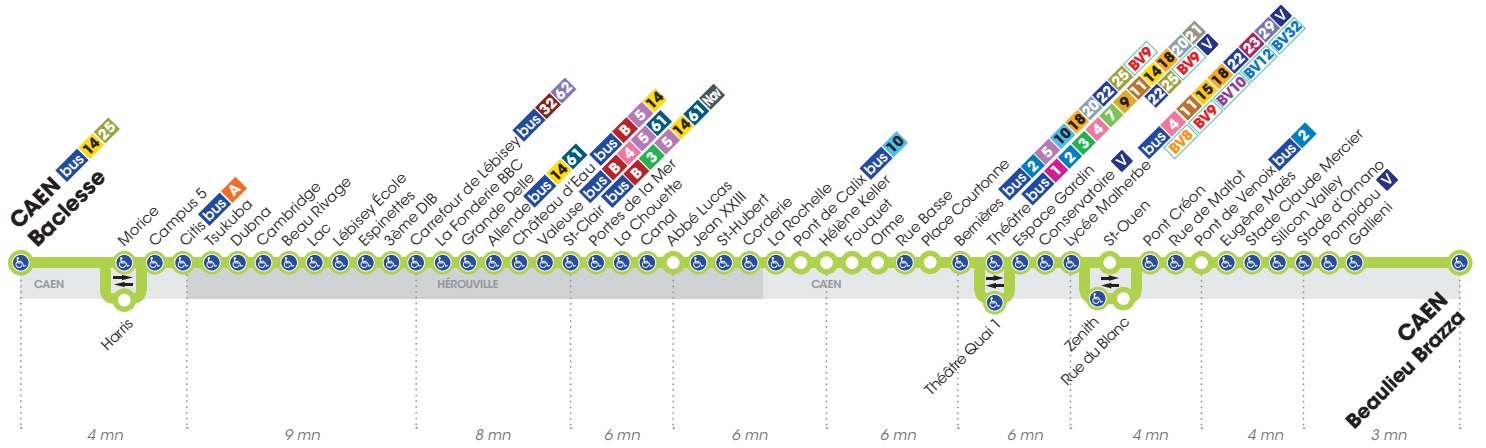

Horaires valables du 3 septembre 2018 au 30 juin 2019*

Arrêt accessible dans les deux sens aux personnes à mobilité réduite.

LUNDI À VENDREDI ▶ Direction **CAEN Baclesse**

Retrouvez les horaires en période de vacances scolaires p.4

Beaulieu Brazza	6.00	6.26	6.47	7.07	7.23	7.42	8.02	8.22	8.42	9.04	9.25	9.45	10.05	10.25	10.44	11.04	11.24	11.44	12.04
Stade d'Ornano	6.02	6.28	6.49	7.09	7.26	7.45	8.05	8.25	8.45	9.07	9.27	9.47	10.07	10.27	10.46	11.06	11.26	11.46	12.06
Pont de Venois	6.04	6.30	6.51	7.12	7.29	7.48	8.08	8.28	8.48	9.10	9.30	9.50	10.10	10.30	10.49	11.09	11.29	11.49	12.09
Lycée Malherbe	6.09	6.35	6.57	7.18	7.36	7.55	8.15	8.35	8.55	9.16	9.36	9.56	10.16	10.36	10.56	11.16	11.36	11.56	12.16
Théâtre Quai 1	6.12	6.38	7.00	7.22	7.41	8.00	8.20	8.40	9.00	9.20	9.40	10.00	10.20	10.40	11.00	11.20	11.40	12.00	12.20
Hélène Keller	6.17	6.43	7.06	7.28	7.49	8.08	8.28	8.48	9.07	9.27	9.47	10.07	10.27	10.47	11.07	11.27	11.47	12.07	12.27
Abbé Lucas	6.21	6.48	7.11	7.33	7.54	8.13	8.33	8.53	9.12	9.32	9.52	10.12	10.32	10.52	11.12	11.32	11.52	12.12	12.33
St-Clair	6.26	6.53	7.16	7.39	8.00	8.19	8.39	8.59	9.18	9.38	9.58	10.18	10.38	10.58	11.17	11.37	11.58	12.18	12.39
Carrefour de Lébisey	6.33	7.00	7.24	7.48	8.09	8.28	8.48	9.08	9.26	9.46	10.06	10.26	10.46	11.06	11.25	11.45	12.06	12.26	12.47
Citis	6.41	7.08	7.32	7.56	8.17	8.36	8.56	9.16	9.34	9.54	10.14	10.34	10.54	11.14	11.33	11.53	12.14	12.34	12.55
Baclesse	6.44	7.11	7.36	8.00	8.21	8.40	8.59	9.19	9.37	9.57	10.17	10.37	10.57	11.17	11.36	11.56	12.17	12.37	12.58

Beaulieu Brazza	12.24	12.44	13.04	13.24	13.44	14.04	14.24	14.43	15.03	15.23	15.41	16.01	16.20	16.41	17.00	17.22	17.46	18.06	18.24
Stade d'Ornano	12.26	12.46	13.06	13.26	13.47	14.07	14.26	14.45	15.05	15.25	15.44	16.04	16.23	16.44	17.03	17.25	17.49	18.09	18.27
Pont de Venois	12.29	12.49	13.09	13.29	13.50	14.10	14.29	14.48	15.08	15.28	15.47	16.07	16.27	16.48	17.08	17.30	17.52	18.12	18.30
Lycée Malherbe	12.36	12.56	13.16	13.36	13.56	14.16	14.36	14.55	15.15	15.35	15.54	16.14	16.34	16.55	17.17	17.39	17.59	18.18	18.36
Théâtre Quai 1	12.40	13.00	13.20	13.40	14.00	14.20	14.40	15.00	15.20	15.40	15.58	16.18	16.39	17.00	17.22	17.44	18.03	18.22	18.40
Hélène Keller	12.47	13.07	13.27	13.48	14.08	14.28	14.48	15.08	15.28	15.48	16.06	16.26	16.48	17.10	17.32	17.54	18.12	18.29	18.47
Abbé Lucas	12.53	13.13	13.33	13.53	14.13	14.33	14.53	15.13	15.33	15.53	16.11	16.32	16.54	17.16	17.37	17.59	18.17	18.34	18.52
St-Clair	12.59	13.19	13.39	13.59	14.19	14.39	14.59	15.19	15.39	15.59	16.17	16.38	17.01	17.22	17.43	18.05	18.23	18.40	18.58
Carrefour de Lébisey	13.07	13.27	13.47	14.06	14.26	14.46	15.06	15.27	15.47	16.08	16.26	16.48	17.11	17.32	17.53	18.15	18.31	18.48	19.06
Citis	13.15	13.35	13.55	14.14	14.34	14.54	15.14	15.35	15.55	16.16	16.34	16.57	17.20	17.41	18.01	18.23	18.39	18.56	19.14
Baclesse	13.18	13.39	13.59	14.17	14.37	14.57	15.17	15.39	15.59	16.20	16.38	17.01	17.24	17.45	18.05	18.27	18.42	18.59	19.17