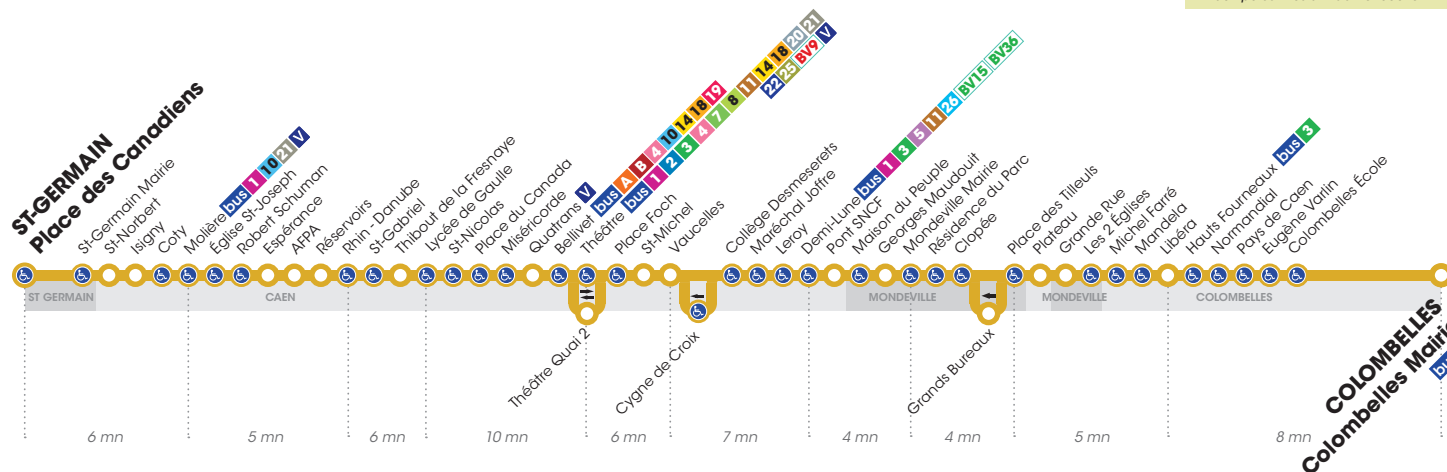

Horaires valables du 3 septembre 2018 au 30 juin 2019*

Arrêt accessible dans les deux sens aux personnes à mobilité réduite.

LUNDI À VENDREDI ▶ Direction COLOMBELLES Colombelles Mairie

Retrouvez les horaires en période de vacances scolaires p.7

Place des Canadiens	6.00	6.21	6.40	6.57	7.16	7.34	7.53	8.13	8.31	8.55	9.16	9.36	9.56	10.16	10.36	10.56	11.16	11.36	11.56	12.16
Molière	6.05	6.26	6.45	7.02	7.21	7.40	8.00	8.20	8.38	9.01	9.21	9.41	10.01	10.21	10.41	11.01	11.21	11.41	12.01	12.21
Rhin-Danube	6.09	6.30	6.50	7.07	7.26	7.45	8.05	8.25	8.43	9.06	9.26	9.46	10.06	10.26	10.46	11.06	11.26	11.46	12.06	12.26
Lycée de Gaulle	6.11	6.32	6.52	7.10	7.29	7.49	8.09	8.29	8.47	9.10	9.30	9.50	10.10	10.30	10.50	11.10	11.30	11.50	12.10	12.30
Théâtre	6.19	6.40	7.00	7.20	7.40	8.00	8.21	8.41	9.01	9.21	9.41	10.01	10.21	10.41	11.01	11.21	11.41	12.01	12.21	12.41
Vaucelles	6.22	6.43	7.04	7.24	7.44	8.04	8.25	8.45	9.05	9.25	9.45	10.05	10.25	10.45	11.05	11.25	11.45	12.05	12.25	12.45
Leroy	6.25	6.46	7.07	7.27	7.49	8.09	8.30	8.50	9.09	9.29	9.49	10.09	10.29	10.49	11.09	11.29	11.49	12.09	12.29	12.49
Demi-Lune	6.26	6.47	7.08	7.28	7.50	8.10	8.31	8.51	9.10	9.30	9.50	10.10	10.30	10.50	11.10	11.30	11.50	12.10	12.30	12.50
Mondeville Mairie	6.30	6.51	7.12	7.32	7.55	8.15	8.36	8.56	9.14	9.34	9.54	10.14	10.34	10.55	11.15	11.35	11.56	12.15	12.35	12.55
Place des Tilleuls	6.34	6.55	7.16	7.36	8.00	8.20	8.41	9.00	9.18	9.38	9.58	10.18	10.38	10.59	11.19	11.39	12.00	12.19	12.39	12.59
Libéra	6.39	7.00	7.21	7.41	8.05	8.26	8.47	9.05	9.23	9.43	10.03	10.23	10.43	11.04	11.24	11.44	12.05	12.24	12.44	13.04
Colombelles Mairie	6.47	7.08	7.29	7.49	8.13	8.34	8.55	9.13	9.31	9.51	10.11	10.31	10.51	11.12	11.32	11.52	12.13	12.32	12.52	13.12

Horaires valables du 3 septembre 2018 au 30 juin 2019*

Arrêt accessible dans les deux sens aux personnes à mobilité réduite.

LUNDI À VENDREDI ▶ Direction ST-GERMAIN Place des Canadiens

Retrouvez les horaires en période de vacances scolaires p.8