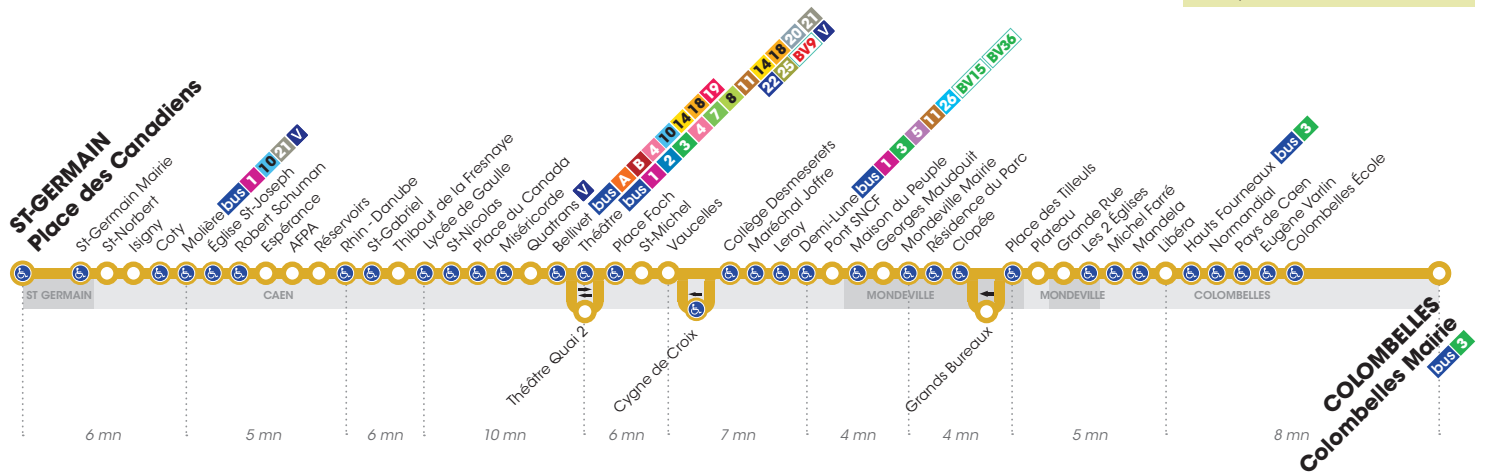

Horaires valables du 3 septembre 2018 au 30 juin 2019*

Arrêt accessible dans les deux sens aux personnes à mobilité réduite.

DIMANCHESETFÊTES

▶ Direction **COLOMBELLES** Colombelles Mairie

Place des Canadiens	8.50	10.45	12.40	14.40	16.33	18.29	20.25
Molière	8.55	10.50	12.45	14.45	16.38	18.33	20.29
Rhin-Danube	9.00	10.54	12.49	14.49	16.42	18.37	20.33
Lycée de Gaulle	9.02	10.56	12.51	14.51	16.44	18.39	20.35
Théâtre	9.11	11.06	13.01	15.00	16.55	18.50	20.44
Vaucelles	9.15	11.10	13.05	15.04	16.59	18.54	20.47
Leroy	9.18	11.13	13.08	15.07	17.02	18.56	20.49
Demi-Lune	9.19	11.14	13.09	15.08	17.03	18.57	20.50
Mondeville Mairie	9.22	11.18	13.13	15.13	17.08	19.01	20.53
Place des Tilleuls	9.26	11.22	13.17	15.17	17.12	19.05	20.57
Libéra	9.30	11.26	13.21	15.21	17.16	19.10	21.01
Colombelles Mairie	9.37	11.33	13.30	15.29	17.24	19.18	21.08

DIMANCHESETFÊTES

▶ Direction **ST-GERMAIN** Place des Canadiens

Colombelles Mairie	9.45	11.40	13.40	15.36	17.34	19.26	21.18
Libéra	9.52	11.47	13.47	15.43	17.40	19.32	21.24
Place des Tilleuls	9.57	11.51	13.51	15.47	17.45	19.37	21.28
Mondeville Mairie	10.01	11.56	13.56	15.52	17.50	19.41	21.32
Demi-Lune	10.05	12.00	14.00	15.56	17.54	19.45	21.36
Leroy	10.06	12.01	14.01	15.57	17.55	19.46	21.37
Vaucelles	10.10	12.05	14.04	16.00	17.58	19.49	21.40
Théâtre Quai 2	10.16	12.11	14.10	16.06	18.05	19.55	21.45
Bellivet	10.18	12.15	14.12	16.08	18.07	19.57	21.47
Lycée de Gaulle	10.24	12.21	14.18	16.14	18.12	20.02	21.52
Rhin-Danube	10.27	12.24	14.21	16.17	18.15	20.05	21.55
Molière	10.32	12.28	14.26	16.22	18.20	20.10	22.00
Place des Canadiens	10.36	12.32	14.30	16.26	18.24	20.14	22.04