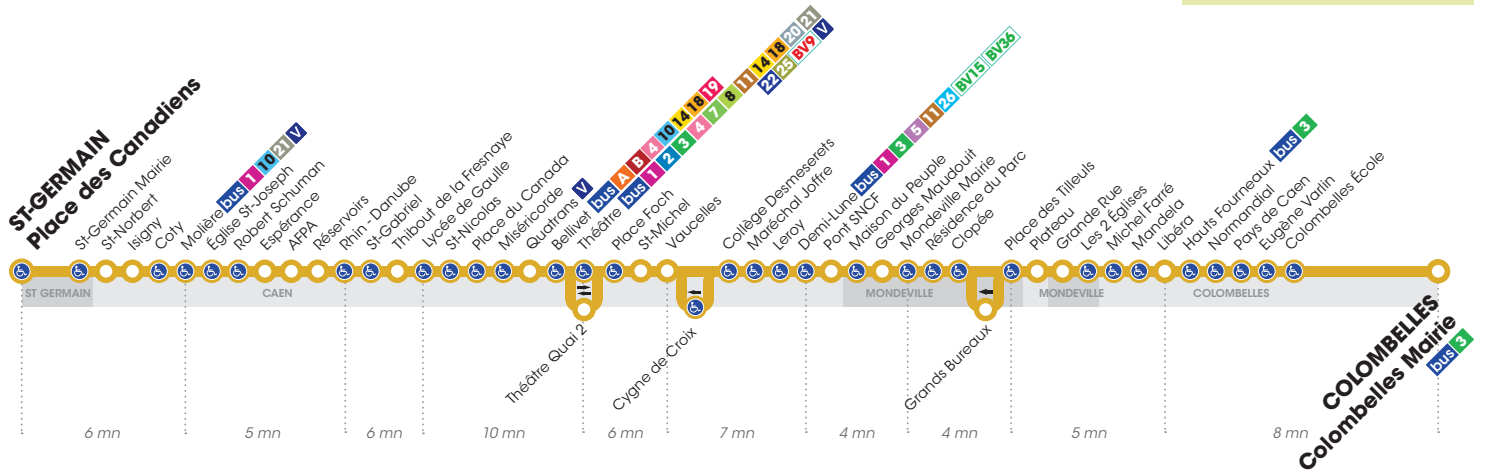

Horaires valables du 3 septembre 2018 au 30 juin 2019*

Arrêt accessible dans les deux sens aux personnes à mobilité réduite.

SAMEDI

▶ Direction **ST-GERMAIN** Place des Canadiens

Colombelles Mairie	6.00	6.36	7.02	7.32	8.00	8.30	8.58	9.30	10.01	10.32	11.02	11.33	12.06	12.36	13.07	13.38	14.10	14.41	15.11	15.37
Libéra	6.07	6.43	7.09	7.39	8.07	8.37	9.05	9.37	10.08	10.39	11.09	11.40	12.13	12.43	13.14	13.45	14.17	14.48	15.18	15.45
Place des Tilleuls	6.12	6.48	7.14	7.44	8.12	8.42	9.10	9.42	10.13	10.44	11.14	11.45	12.18	12.48	13.19	13.50	14.23	14.54	15.24	15.51
Mondeville Mairie	6.16	6.52	7.18	7.48	8.16	8.47	9.15	9.47	10.18	10.49	11.19	11.50	12.23	12.53	13.24	13.55	14.28	14.59	15.29	15.56
Demi-Lune	6.20	6.56	7.22	7.52	8.20	8.51	9.20	9.52	10.23	10.54	11.24	11.56	12.27	12.57	13.28	13.59	14.33	15.04	15.34	16.00
Leroy	6.21	6.57	7.23	7.53	8.21	8.52	9.21	9.53	10.24	10.55	11.25	11.57	12.28	12.58	13.29	14.00	14.34	15.05	15.35	16.01
Vaucelles	6.23	6.59	7.25	7.55	8.23	8.55	9.24	9.57	10.27	10.58	11.29	12.01	12.32	13.02	13.33	14.04	14.37	15.08	15.38	16.04
Théâtre Quai 2	6.27	7.03	7.29	8.00	8.28	9.00	9.29	10.02	10.32	11.03	11.35	12.07	12.38	13.09	13.40	14.11	14.44	15.15	15.45	16.11
Bellivet	6.29	7.05	7.31	8.02	8.30	9.02	9.31	10.04	10.34	11.05	11.37	12.09	12.40	13.11	13.43	14.14	14.47	15.18	15.48	16.15
Lycée de Gaulle	6.34	7.10	7.36	8.07	8.35	9.07	9.38	10.11	10.41	11.12	11.45	12.16	12.47	13.18	13.50	14.21	14.55	15.26	15.56	16.23
Rhin-Danube	6.37	7.13	7.39	8.10	8.38	9.10	9.41	10.14	10.44	11.15	11.48	12.19	12.50	13.21	13.53	14.24	14.58	15.29	15.59	16.26
Molière	6.41	7.17	7.43	8.14	8.42	9.15	9.46	10.19	10.49	11.20	11.53	12.25	12.55	13.26	13.58	14.29	15.03	15.34	16.04	16.31
Place des Canadiens	6.45	7.21	7.47	8.18	8.46	9.19	9.50	10.23	10.53	11.25	11.57	12.29	12.59	13.30	14.02	14.33	15.08	15.39	16.09	16.36

Colombelles Mairie	16.06	16.36	17.04	17.33	18.02	18.33	19.04	19.35	20.19	21.02										
Libéra	16.14	16.44	17.12	17.41	18.09	18.40	19.11	19.42	20.26	21.09										
Place des Tilleuls	16.20	16.50	17.18	17.47	18.15	18.45	19.16	19.47	20.30	21.13										
Mondeville Mairie	16.25	16.55	17.23	17.52	18.20	18.50	19.21	19.52	20.35	21.17										
Demi-Lune	16.29	16.59	17.27	17.56	18.24	18.54	19.25	19.56	20.39	21.21										
Leroy	16.30	17.00	17.28	17.57	18.25	18.55	19.26	19.57	20.40	21.22										
Vaucelles	16.33	17.03	17.32	18.01	18.29	18.58	19.29	19.59	20.42	21.24										
Théâtre Quai 2	16.40	17.10	17.39	18.08	18.36	19.05	19.35	20.05	20.46	21.28										
Bellivet	16.44	17.14	17.43	18.11	18.39	19.08	19.37	20.07	20.48	21.30										
Lycée de Gaulle	16.52	17.22	17.51	18.19	18.47	19.16	19.44	20.13	20.53	21.35										
Rhin-Danube	16.55	17.25	17.54	18.22	18.50	19.19	19.47	20.16	20.56	21.38										
Molière	17.00	17.30	17.59	18.27	18.55	19.24	19.51	20.20	21.00	21.42										
Place des Canadiens	17.05	17.35	18.04	18.32	19.00	19.29	19.56	20.25	21.04	21.46