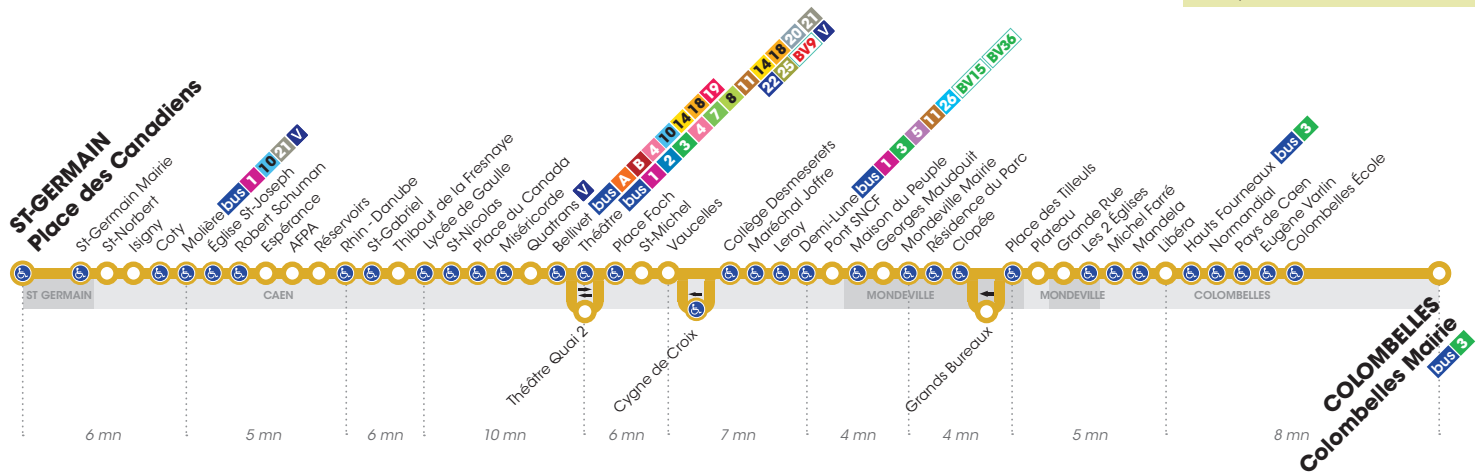

Horaires valables du 3 septembre 2018 au 30 juin 2019*

Arrêt accessible dans les deux sens aux personnes à mobilité réduite.

VACANCES SCOLAIRES / LUNDI À VENDREDI ▶ Direction COLOMBELLES Colombelles Mairie

Place des Canadiens	6.00	6.24	6.48	7.12	7.37	8.00	8.29	9.00	9.25	9.50	10.16	10.42	11.08
Molière	6.04	6.28	6.53	7.17	7.42	8.06	8.35	9.05	9.30	9.55	10.21	10.47	11.13
Rhin-Danube	6.08	6.32	6.57	7.22	7.47	8.12	8.41	9.10	9.35	10.00	10.26	10.52	11.18
Lycée de Gaulle	6.11	6.35	7.00	7.25	7.50	8.16	8.44	9.13	9.38	10.03	10.29	10.55	11.21
Théâtre	6.19	6.43	7.10	7.36	8.01	8.30	8.58	9.24	9.49	10.14	10.40	11.06	11.32
Vaucelles	6.22	6.46	7.14	7.40	8.05	8.34	9.02	9.28	9.53	10.18	10.44	11.10	11.36
Leroy	6.24	6.48	7.16	7.42	8.09	8.38	9.06	9.32	9.56	10.21	10.47	11.13	11.39
Demi-Lune	6.25	6.49	7.17	7.43	8.10	8.39	9.07	9.33	9.57	10.22	10.48	11.14	11.40
Mondeville Mairie	6.30	6.54	7.22	7.49	8.16	8.44	9.12	9.38	10.02	10.27	10.53	11.19	11.45
Place des Tilleuls	6.34	6.58	7.26	7.54	8.20	8.49	9.16	9.42	10.06	10.31	10.57	11.23	11.49
Libéra	6.39	7.03	7.31	7.59	8.25	8.54	9.21	9.47	10.11	10.36	11.02	11.28	11.54
Colombelles Mairie	6.47	7.11	7.39	8.07	8.33	9.02	9.29	9.55	10.19	10.44	11.10	11.36	12.02

HORAIRES VACANCES SCOLAIRES

Les lignes de bus circulent avec des horaires spécifiques pendant les vacances scolaires :

Toussaint : du 29/10 au 04/11 2018
Noël : du 24/12 2018 au 06/01 2019
Hiver : du 11/02 au 24/02 2019
Printemps : du 08/04 au 21/04 2019
Aucun bus ne circule le 1er mai

Place des Canadiens	11.32	11.57	12.22	12.47	13.12	13.40	14.05	14.31	14.56	15.21	15.46	16.11	16.32	16.57	17.23	17.49	18.15	18.42	19.07
Molière	11.37	12.02	12.27	12.52	13.17	13.45	14.10	14.36	15.01	15.26	15.51	16.16	16.37	17.02	17.28	17.54	18.20	18.47	19.12
Rhin-Danube	11.42	12.07	12.32	12.57	13.22	13.50	14.15	14.41	15.05	15.30	15.55	16.20	16.42	17.07	17.32	17.58	18.24	18.51	19.16
Lycée de Gaulle	11.45	12.10	12.35	13.00	13.25	13.53	14.18	14.44	15.09	15.34	15.59	16.24	16.46	17.11	17.36	18.02	18.27	18.54	19.19
Théâtre	11.56	12.21	12.46	13.11	13.36	14.05	14.30	14.55	15.20	15.45	16.10	16.35	17.00	17.25	17.50	18.15	18.40	19.05	19.30
Vaucelles	12.00	12.25	12.50	13.15	13.40	14.09	14.34	14.59	15.24	15.49	16.14	16.39	17.04	17.31	17.56	18.20	18.44	19.09	19.34
Leroy	12.03	12.28	12.53	13.19	13.44	14.13	14.38	15.03	15.28	15.53	16.19	16.44	17.09	17.35	18.00	18.24	18.48	19.13	19.38
Demi-Lune	12.04	12.29	12.54	13.20	13.45	14.14	14.39	15.04	15.29	15.54	16.20	16.45	17.10	17.36	18.01	18.25	18.49	19.14	19.39
Mondeville Mairie	12.09	12.34	12.59	13.25	13.50	14.19	14.44	15.09	15.34	15.59	16.25	16.50	17.16	17.42	18.07	18.31	18.55	19.18	19.43
Place des Tilleuls	12.13	12.38	13.03	13.29	13.54	14.23	14.48	15.14	15.39	16.04	16.30	16.55	17.21	17.47	18.13	18.36	19.00	19.22	19.47
Libéra	12.18	12.43	13.08	13.34	13.59	14.28	14.53	15.19	15.44	16.09	16.35	17.00	17.28	17.54	18.18	18.41	19.05	19.27	19.52
Colombelles Mairie	12.26	12.51	13.16	13.42	14.07	14.36	15.01	15.27	15.52	16.17	16.43	17.08	17.37	18.03	18.27	18.50	19.13	19.35	20.00