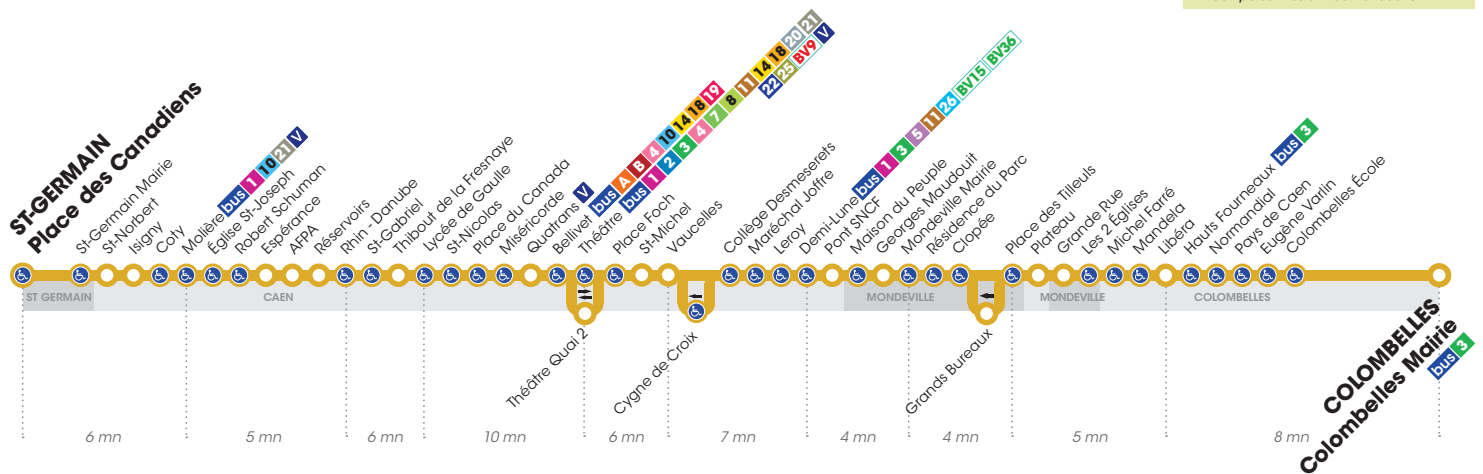

Horaires valables du 3 septembre 2018 au 30 juin 2019*

Arrêt accessible dans les deux sens aux personnes à mobilité réduite.

LUNDI À VENDREDI ▶ Direction COLOMBELLES Colombelles Mairie

Retrouvez les horaires en période de vacances scolaires p.7

Place des Canadiens	6.00	6.21	6.40	6.57	7.16	7.34	7.53	8.13	8.31	8.55	9.16	9.36	9.56	10.16	10.36	10.56	11.16	11.36	11.56	12.16
Molière	6.05	6.26	6.45	7.02	7.21	7.40	8.00	8.20	8.38	9.01	9.21	9.41	10.01	10.21	10.41	11.01	11.21	11.41	12.01	12.21
Rhin-Danube	6.09	6.30	6.50	7.07	7.26	7.45	8.05	8.25	8.43	9.06	9.26	9.46	10.06	10.26	10.46	11.06	11.26	11.46	12.06	12.26
Lycée de Gaulle	6.11	6.32	6.52	7.10	7.29	7.49	8.09	8.29	8.47	9.10	9.30	9.50	10.10	10.30	10.50	11.10	11.30	11.50	12.10	12.30
Théâtre	6.19	6.40	7.00	7.20	7.40	8.00	8.21	8.41	9.01	9.21	9.41	10.01	10.21	10.41	11.01	11.21	11.41	12.01	12.21	12.41
Vaucelles	6.22	6.43	7.04	7.24	7.44	8.04	8.25	8.45	9.05	9.25	9.45	10.05	10.25	10.45	11.05	11.25	11.45	12.05	12.25	12.45
Leroy	6.25	6.46	7.07	7.27	7.49	8.09	8.30	8.50	9.09	9.29	9.49	10.09	10.29	10.49	11.09	11.29	11.49	12.09	12.29	12.49
Demi-Lune	6.26	6.47	7.08	7.28	7.50	8.10	8.31	8.51	9.10	9.30	9.50	10.10	10.30	10.50	11.10	11.30	11.50	12.10	12.30	12.50
Mondeville Mairie	6.30	6.51	7.12	7.32	7.55	8.15	8.36	8.56	9.14	9.34	9.54	10.14	10.34	10.55	11.15	11.35	11.56	12.15	12.35	12.55
Place des Tilleuls	6.34	6.55	7.16	7.36	8.00	8.20	8.41	9.00	9.18	9.38	9.58	10.18	10.38	10.59	11.19	11.39	12.00	12.19	12.39	12.59
Libéra	6.39	7.00	7.21	7.41	8.05	8.26	8.47	9.05	9.23	9.43	10.03	10.23	10.43	11.04	11.24	11.44	12.05	12.24	12.44	13.04
Colombelles Mairie	6.47	7.08	7.29	7.49	8.13	8.34	8.55	9.13	9.31	9.51	10.11	10.31	10.51	11.12	11.32	11.52	12.13	12.32	12.52	13.12

Horaires valables du 3 septembre 2018 au 30 juin 2019*

Arrêt accessible dans les deux sens aux personnes à mobilité réduite.

LUNDI À VENDREDI ▶ Direction ST-GERMAIN Place des Canadiens

Retrouvez les horaires en période de vacances scolaires p.8