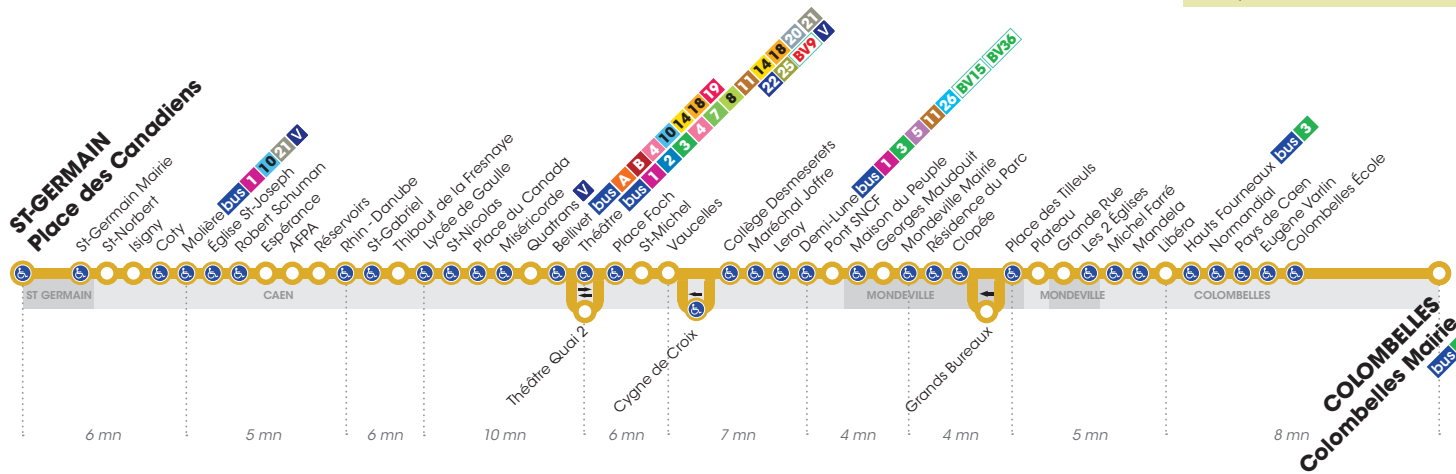

Place des Canadiens	11.32	11.57	12.22	12.47	13.12	13.40	14.05	14.31	14.56	15.21	15.46	16.11	16.32	16.57	17.23	17.49	18.15	18.42	19.07
Molière	11.37	12.02	12.27	12.52	13.17	13.45	14.10	14.36	15.01	15.26	15.51	16.16	16.37	17.02	17.28	17.54	18.20	18.47	19.12
Rhin-Danube	11.42	12.07	12.32	12.57	13.22	13.50	14.15	14.41	15.05	15.30	15.55	16.20	16.42	17.07	17.32	17.58	18.24	18.51	19.16
Lycée de Gaulle	11.45	12.10	12.35	13.00	13.25	13.53	14.18	14.44	15.09	15.34	15.59	16.24	16.46	17.11	17.36	18.02	18.27	18.54	19.19
Théâtre	11.56	12.21	12.46	13.11	13.36	14.05	14.30	14.55	15.20	15.45	16.10	16.35	17.00	17.25	17.50	18.15	18.40	19.05	19.30
Vaucelles	12.00	12.25	12.50	13.15	13.40	14.09	14.34	14.59	15.24	15.49	16.14	16.39	17.04	17.31	17.56	18.20	18.44	19.09	19.34
Leroy	12.03	12.28	12.53	13.19	13.44	14.13	14.38	15.03	15.28	15.53	16.19	16.44	17.09	17.35	18.00	18.24	18.48	19.13	19.38
Demi-Lune	12.04	12.29	12.54	13.20	13.45	14.14	14.39	15.04	15.29	15.54	16.20	16.45	17.10	17.36	18.01	18.25	18.49	19.14	19.39
Mondeville Mairie	12.09	12.34	12.59	13.25	13.50	14.19	14.44	15.09	15.34	15.59	16.25	16.50	17.16	17.42	18.07	18.31	18.55	19.18	19.43
Place des Tilleuls	12.13	12.38	13.03	13.29	13.54	14.23	14.48	15.14	15.39	16.04	16.30	16.55	17.21	17.47	18.13	18.36	19.00	19.22	19.47
Libéra	12.18	12.43	13.08	13.34	13.59	14.28	14.53	15.19	15.44	16.09	16.35	17.00	17.28	17.54	18.18	18.41	19.05	19.27	19.52
Colombelles Mairie	12.26	12.51	13.16	13.42	14.07	14.36	15.01	15.27	15.52	16.17	16.43	17.08	17.37	18.03	18.27	18.50	19.13	19.35	20.00

Horaires valables du 3 septembre 2018 au 30 juin 2019*

Arrêt accessible dans les deux sens aux personnes à mobilité réduite.

VACANCES SCOLAIRES / LUNDI À VENDREDI ▶ Direction ST-GERMAIN Place des Canadiens