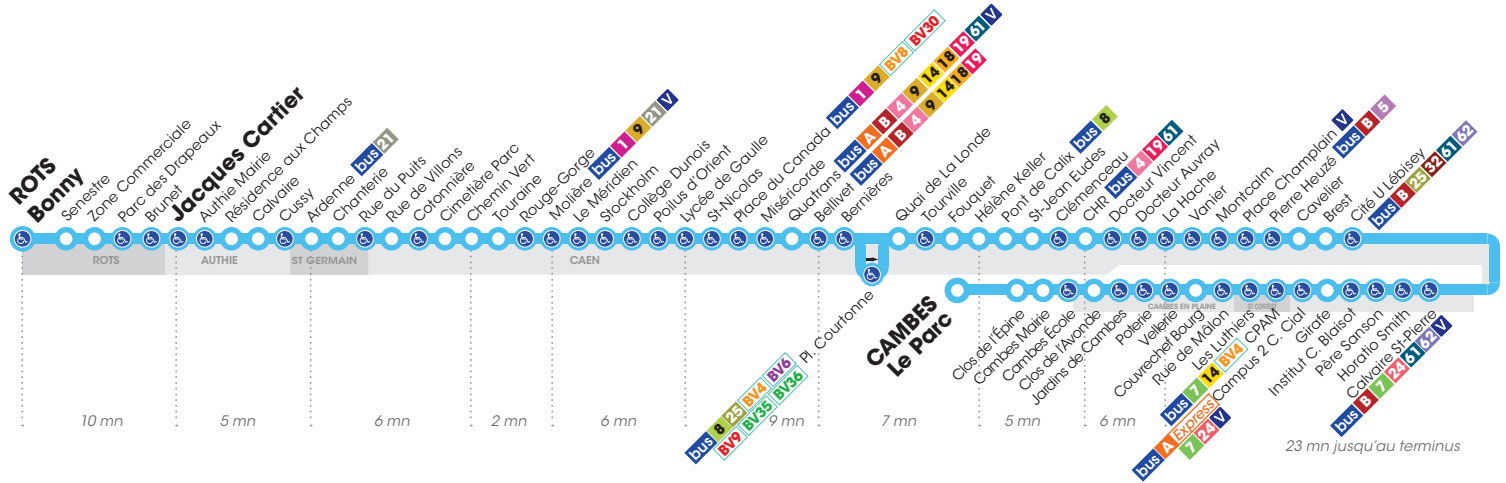

Horaires valables du 3 septembre 2018 au 30 juin 2019*

Arrêt accessible dans les deux sens aux personnes à mobilité réduite.

VACANCES SCOLAIRES / LUNDI À VENDREDI ▶ Direction ROTS Bonny

Le Parc	5.44	6.38	7.13	7.46	8.28	9.13	10.01	10.45	11.24	12.04	12.44	13.16	13.57
Campus 2 Centre Commercial	5.54	6.49	7.25	8.01	8.43	9.26	10.13	10.57	11.35	12.15	12.55	13.28	14.09
Calvaire St-Pierre	5.58	6.53	7.31	8.07	8.49	9.31	10.18	11.02	11.40	12.20	13.00	13.33	14.14
Pierre Heuzé	6.04	7.00	7.38	8.15	8.56	9.38	10.25	11.09	11.47	12.27	13.07	13.40	14.21
CHR	6.10	7.07	7.46	8.22	9.03	9.45	10.31	11.15	11.53	12.33	13.13	13.46	14.28
Hélène Keller	6.14	7.12	7.51	8.27	9.08	9.49	10.35	11.20	11.58	12.38	13.18	13.51	14.32
Bellivet	6.20	7.19	7.59	8.35	9.16	9.57	10.42	11.27	12.07	12.47	13.27	14.00	14.40
Lycée de Gaulle	6.26	7.27	8.07	8.43	9.24	10.05	10.50	11.35	12.15	12.55	13.34	14.09	14.49
Molière	6.30	7.32	8.13	8.49	9.30	10.11	10.55	11.40	12.20	13.00	13.39	14.14	14.54
Chemin Vert	6.31	7.33	8.14	8.50	9.31	10.12	10.56	11.41	12.21	13.01	13.40	14.15	14.55
Ardenne	6.36	7.38	8.19	8.55	9.36	10.17	11.01	11.46	12.26	13.06	13.45	14.20	15.00
Jacques Cartier	6.39	7.42	8.23	8.59	9.40	10.21	11.05	11.50	12.30	13.10	13.49	14.24	15.04
Zone Commerciale	-	7.49	-	9.07	-	10.29	-	11.58	-	13.18	-	14.32	-
Bonny	-	7.52	-	9.10	-	10.32	-	12.01	-	13.21	-	14.35	-

Le Parc	14.38	15.16	15.56	16.33	17.13	17.56	18.39	19.42	21.02				
Campus 2 Centre Commercial	14.50	15.28	16.08	16.46	17.26	18.09	18.51	19.53	21.12				
Calvaire St-Pierre	14.54	15.33	16.13	16.51	17.31	18.13	18.55	19.57	21.16				
Pierre Heuzé	15.01	15.40	16.20	16.58	17.39	18.20	19.02	20.04	21.22				
CHR	15.08	15.47	16.27	17.07	17.47	18.28	19.10	20.10	21.27				
Hélène Keller	15.12	15.52	16.32	17.12	17.52	18.33	19.14	20.14	21.31				
Bellivet	15.20	16.00	16.40	17.20	18.00	18.40	19.20	20.20	21.37				
Lycée de Gaulle	15.29	16.10	16.51	17.30	18.10	18.50	19.30	20.28	21.44				
Molière	15.34	16.16	16.57	17.36	18.16	18.55	19.34	20.32	21.48				
Chemin Vert	15.35	16.17	16.58	17.37	18.17	18.56	19.35	20.33	21.49				
Ardenne	15.40	16.22	17.03	17.42	18.22	19.01	19.40	20.38	21.54				
Jacques Cartier	15.44	16.26	17.07	17.46	18.26	19.05	19.44	20.42	21.58				
Zone Commerciale	15.52	-	17.15	-	18.34	-	-	20.49	-				
Bonny	15.55	-	17.18	-	18.37	-	-	20.52	-				

HORAIRES VACANCES SCOLAIRES

Les lignes de bus circulent avec des horaires spécifiques pendant les vacances scolaires :

1. Toussaint : du 29/10 au 04/11 2018
   - Noël : du 24/12 2018 au 06/01 2019
   - Hiver : du 11/02 au 24/02 2019
   - Printemps : du 08/04 au 21/04 2019
2. Aucun bus ne circule le 1er mai