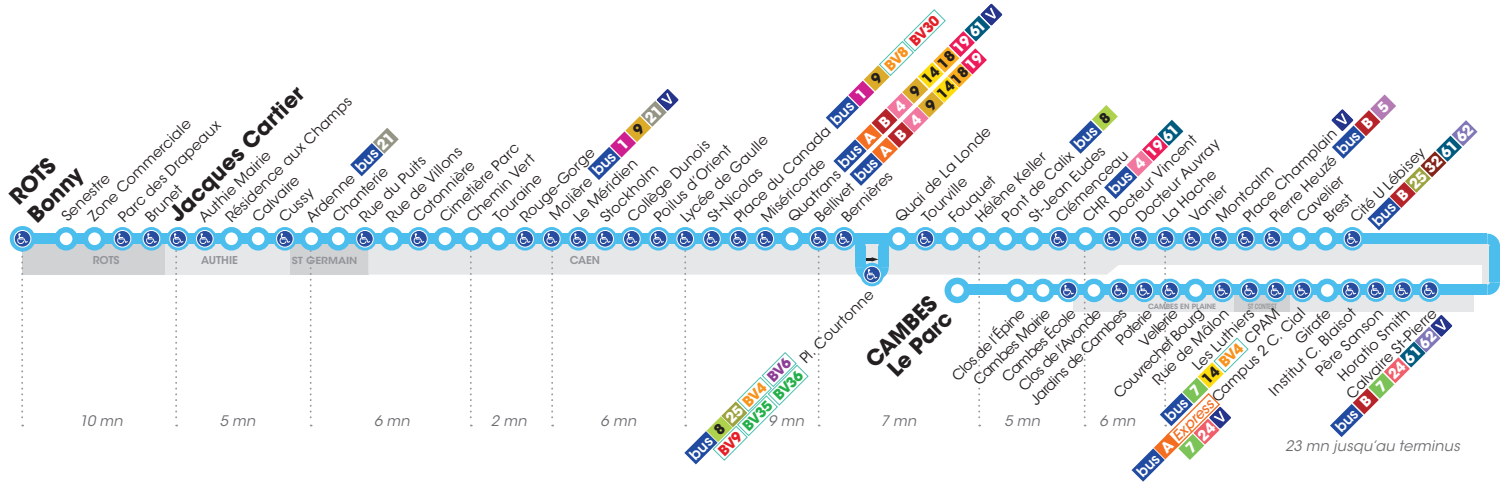

Horaires valables du 3 septembre 2018 au 30 juin 2019*

Arrêt accessible dans les deux sens aux personnes à mobilité réduite.

SAMEDI

► Direction ROTS Bonny

Le Parc	6.30	7.02	7.35	8.17	8.56	9.38	10.10	10.57	11.36	12.21	12.55	13.38	14.16	14.55	15.35	16.15	17.02	17.40
Campus 2 Centre Commercial	6.40	7.13	7.46	8.29	9.08	9.50	10.22	11.09	11.48	12.33	13.07	13.50	14.28	15.07	15.47	16.26	17.13	17.51
Calvaire St-Pierre	6.44	7.17	7.50	8.33	9.12	9.54	10.26	11.13	11.52	12.37	13.11	13.54	14.32	15.11	15.51	16.30	17.17	17.55
Pierre Heuzé	6.50	7.23	7.56	8.39	9.18	10.01	10.33	11.20	11.59	12.43	13.17	14.01	14.39	15.17	15.57	16.37	17.24	18.02
CHR	6.55	7.29	8.02	8.45	9.24	10.07	10.39	11.26	12.05	12.49	13.23	14.07	14.45	15.23	16.03	16.43	17.30	18.08
Hélène Keller	6.59	7.33	8.06	8.49	9.29	10.11	10.43	11.30	12.09	12.53	13.28	14.12	14.50	15.28	16.08	16.48	17.35	18.13
Bellivet	7.05	7.40	8.13	8.56	9.36	10.18	10.50	11.37	12.16	13.00	13.36	14.20	14.57	15.35	16.16	16.56	17.42	18.20
Lycée de Gaulle	7.10	7.46	8.19	9.03	9.44	10.26	10.58	11.45	12.24	13.08	13.44	14.28	15.06	15.44	16.25	17.05	17.51	18.28
Molière	7.14	7.50	8.24	9.07	9.49	10.31	11.03	11.50	12.28	13.12	13.48	14.32	15.10	15.48	16.29	17.10	17.56	18.32
Chemin Vert	7.15	7.51	8.25	9.08	9.50	10.32	11.04	11.51	12.29	13.13	13.49	14.33	15.11	15.49	16.30	17.11	17.57	18.33
Ardenne	7.20	7.56	8.30	9.13	9.55	10.37	11.09	11.56	12.34	13.18	13.54	14.38	15.16	15.55	16.36	17.17	18.03	18.38
Jacques Cartier	7.24	8.00	8.34	9.17	9.59	10.41	11.13	12.00	12.38	13.22	13.58	14.42	15.20	15.59	16.40	17.21	18.07	18.42
Zone Commerciale	7.31	-	8.41	-	10.06	-	11.21	-	12.46	-	14.06	-	15.28	-	16.48	-	18.15	-
Bonny	7.34	-	8.44	-	10.09	-	11.24	-	12.49	-	14.09	-	15.31	-	16.51	-	18.18	-

Le Parc	18.24	19.08	19.49	21.03
Campus 2 Centre Commercial	18.35	19.19	20.00	21.13
Calvaire St-Pierre	18.39	19.23	20.04	21.17
Pierre Heuzé	18.46	19.30	20.11	21.23
CHR	18.52	19.35	20.16	21.28
Hélène Keller	18.57	19.39	20.20	21.32
Bellivet	19.04	19.45	20.26	21.38
Lycée de Gaulle	19.12	19.53	20.34	21.44
Molière	19.16	19.57	20.38	21.48
Chemin Vert	19.17	19.58	20.39	21.49
Ardenne	19.22	20.03	20.44	21.54
Jacques Cartier	19.26	20.06	20.47	21.57
Zone Commerciale	19.34	-	20.54	-
Bonny	19.37	-	20.57	-