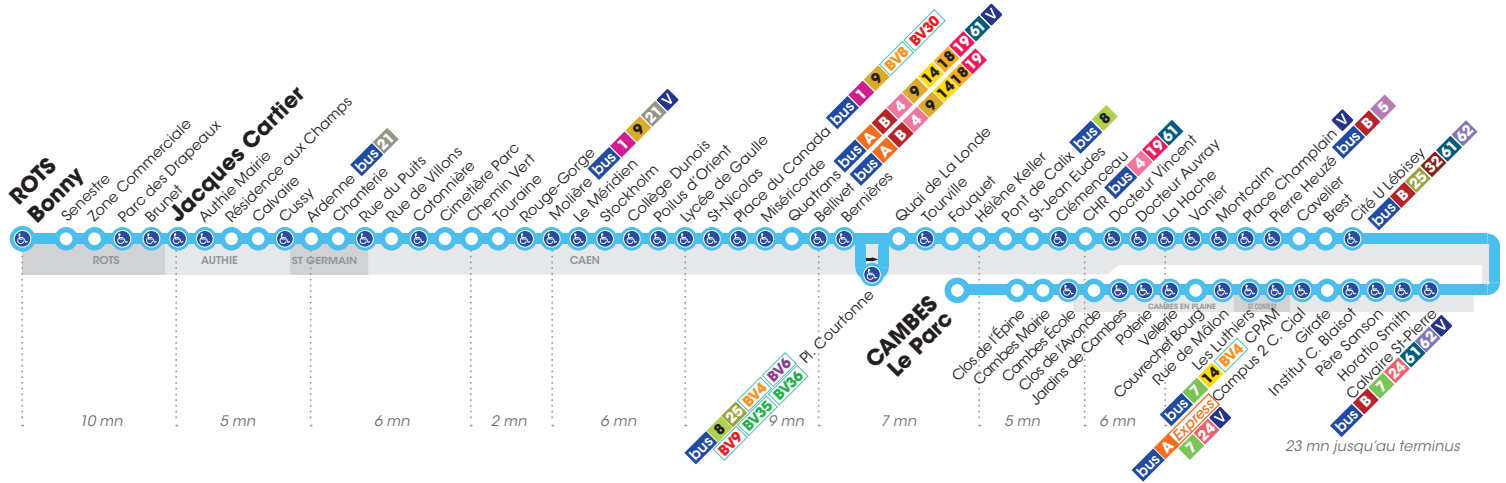

Horaires valables du 3 septembre 2018 au 30 juin 2019*

Arrêt accessible dans les deux sens aux personnes à mobilité réduite.

DIMANCHESETFÊTES

► Direction **CAMBES Le Parc**

Bonny	-	-	-	-	-	-	-	-	-	-
Zone Commerciale	-	-	-	-	-	-	-	-	-	-
Jacques Cartier	9.00	10.15	11.40	12.55	14.15	15.30	16.45	18.00	19.15	20.30
Ardenne	9.05	10.20	11.45	13.00	14.20	15.35	16.50	18.05	19.20	20.35
Chemin Vert	9.12	10.27	11.52	13.06	14.26	15.41	16.56	18.11	19.26	20.40
Molière	9.14	10.29	11.54	13.08	14.28	15.43	16.58	18.13	19.28	20.42
Lycée de Gaulle	9.17	10.32	11.57	13.12	14.32	15.46	17.01	18.17	19.32	20.45
Bellivet	9.23	10.38	12.03	13.19	14.39	15.53	17.08	18.23	19.38	20.51
Hélène Keller	9.34	10.52	12.17	13.30	14.50	16.04	17.19	18.34	19.49	21.00
CHR	9.38	10.56	12.21	13.34	14.54	16.09	17.24	18.39	19.54	21.04
Pierre Heuzé	9.43	11.00	12.25	13.39	14.59	16.13	17.28	18.44	19.59	21.09
Calvaire St-Pierre	9.51	11.07	12.32	13.46	15.06	16.19	17.34	18.50	20.05	21.15
Campus 2 Centre Commercial	9.55	11.10	12.35	13.50	15.10	16.23	17.38	18.53	20.08	21.18
Le Parc	10.04	11.19	12.44	14.00	15.20	16.33	17.48	19.02	20.17	21.28

DIMANCHESETFÊTES

► Direction **ROTS Bonny**

Le Parc	9.00	10.20	11.35	12.55	14.10	15.30	16.45	18.05	19.20	20.30
Campus 2 Centre Commercial	9.11	10.32	11.47	13.07	14.22	15.41	16.56	18.16	19.31	20.41
Calvaire St-Pierre	9.15	10.36	11.51	13.11	14.26	15.45	17.00	18.20	19.35	20.45
Pierre Heuzé	9.22	10.42	11.57	13.17	14.32	15.51	17.06	18.26	19.41	20.51
CHR	9.29	10.48	12.03	13.22	14.37	15.57	17.12	18.31	19.46	20.55
Hélène Keller	9.34	10.52	12.07	13.26	14.41	16.01	17.16	18.35	19.50	20.59
Bellivet	9.44	11.04	12.19	13.40	14.55	16.12	17.27	18.45	20.00	21.09
Lycée de Gaulle	9.50	11.12	12.27	13.48	15.03	16.19	17.34	18.52	20.07	21.15
Molière	9.54	11.17	12.32	13.53	15.08	16.23	17.38	18.57	20.12	21.19
Chemin Vert	9.55	11.18	12.33	13.54	15.09	16.24	17.39	18.58	20.13	21.20
Ardenne	10.01	11.23	12.38	13.59	15.14	16.30	17.45	19.02	20.17	21.24
Jacques Cartier	10.05	11.27	12.42	14.03	15.18	16.34	17.49	19.05	20.20	21.27
Zone Commerciale	-	-	-	-	-	-	-	-	-	-
Bonny	-	-	-	-	-	-	-	-	-	-