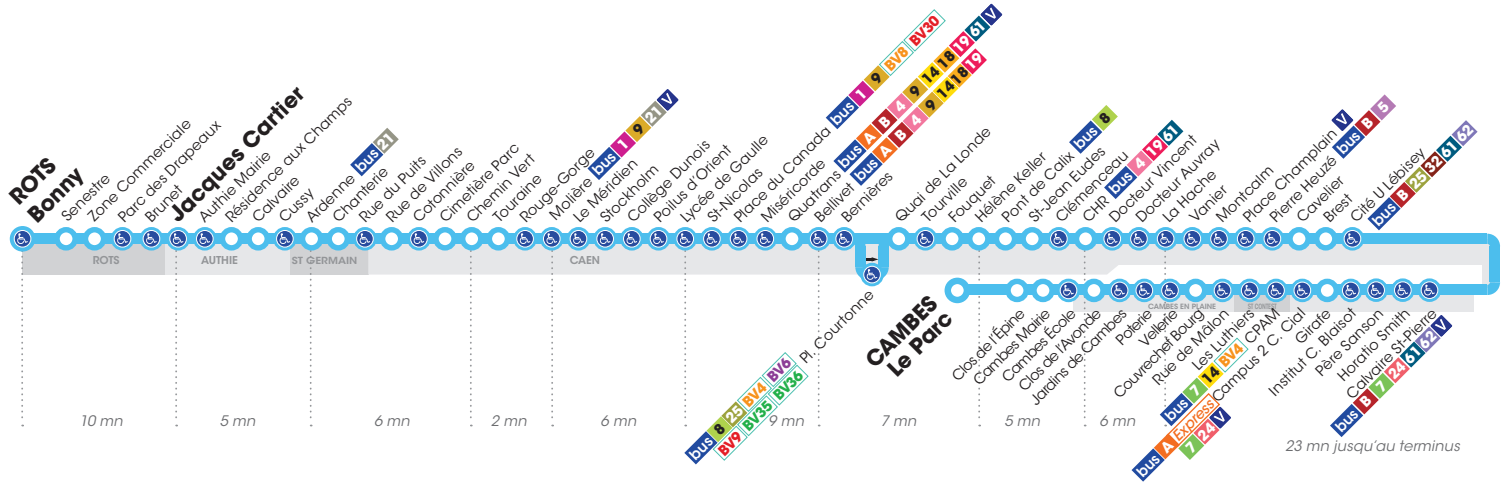

Horaires valables du 3 septembre 2018 au 30 juin 2019\*

Arrêt accessible dans les deux sens aux personnes à mobilité réduite.

**LUNDI À VENDREDI** ► Direction **CAMES Le Parc**

Retrouvez les horaires en période de vacances scolaires p. 6

Bonny	-	-	-	7.47	-	9.01	-	10.11	-	11.20	-	12.29	-	13.34	-	14.44	-	15.53	-
Zone Commerciale	-	-	-	7.50	-	9.04	-	10.14	-	11.23	-	12.32	-	13.37	-	14.47	-	15.56	-
Jacques Cartier	5.45	6.49	7.17	7.56	8.30	9.10	9.43	10.20	10.53	11.29	12.02	12.38	13.09	13.43	14.14	14.53	15.24	16.02	16.37
Ardenne	5.49	6.54	7.23	8.02	8.36	9.15	9.48	10.25	10.58	11.34	12.07	12.43	13.14	13.48	14.19	14.58	15.29	16.07	16.42
Chemin Vert	5.54	7.00	7.32	8.11	8.44	9.22	9.55	10.32	11.05	11.40	12.13	12.49	13.20	13.54	14.25	15.04	15.35	16.13	16.48
Molière	5.56	7.02	7.34	8.13	8.46	9.24	9.57	10.34	11.07	11.42	12.15	12.51	13.22	13.56	14.27	15.06	15.37	16.15	16.50
Lycée de Gaulle	5.59	7.05	7.39	8.18	8.51	9.28	10.01	10.38	11.11	11.46	12.19	12.55	13.26	14.00	14.31	15.10	15.41	16.19	16.55
Bellivet	6.05	7.11	7.47	8.26	8.59	9.36	10.09	10.46	11.19	11.54	12.26	13.03	13.34	14.08	14.39	15.18	15.49	16.27	17.05
Hélène Keller	6.10	7.18	7.54	8.34	9.06	9.43	10.16	10.54	11.27	12.01	12.33	13.10	13.42	14.16	14.47	15.26	15.58	16.36	17.15
CHR	6.14	7.23	8.00	8.40	9.11	9.48	10.21	10.59	11.32	12.06	12.38	13.15	13.47	14.21	14.52	15.31	16.03	16.41	17.21
Pierre Heuzé	6.19	7.29	8.06	8.46	9.17	9.53	10.26	11.04	11.37	12.13	12.45	13.21	13.53	14.27	14.58	15.37	16.10	16.49	17.29
Calvaire St-Pierre	6.27	7.37	8.14	8.54	9.25	10.01	10.34	11.12	11.45	12.21	12.53	13.29	14.01	14.35	15.06	15.45	16.18	16.57	17.38
Campus 2 Centre Commercial	6.31	7.42	8.19	8.59	9.29	10.05	10.38	11.16	11.49	12.25	12.57	13.33	14.05	14.39	15.10	15.49	16.22	17.02	17.43
Le Parc	6.41	7.54	8.31	9.12	9.42	10.17	10.50	11.28	12.01	12.37	13.09	13.45	14.17	14.51	15.22	16.01	16.34	17.14	17.55