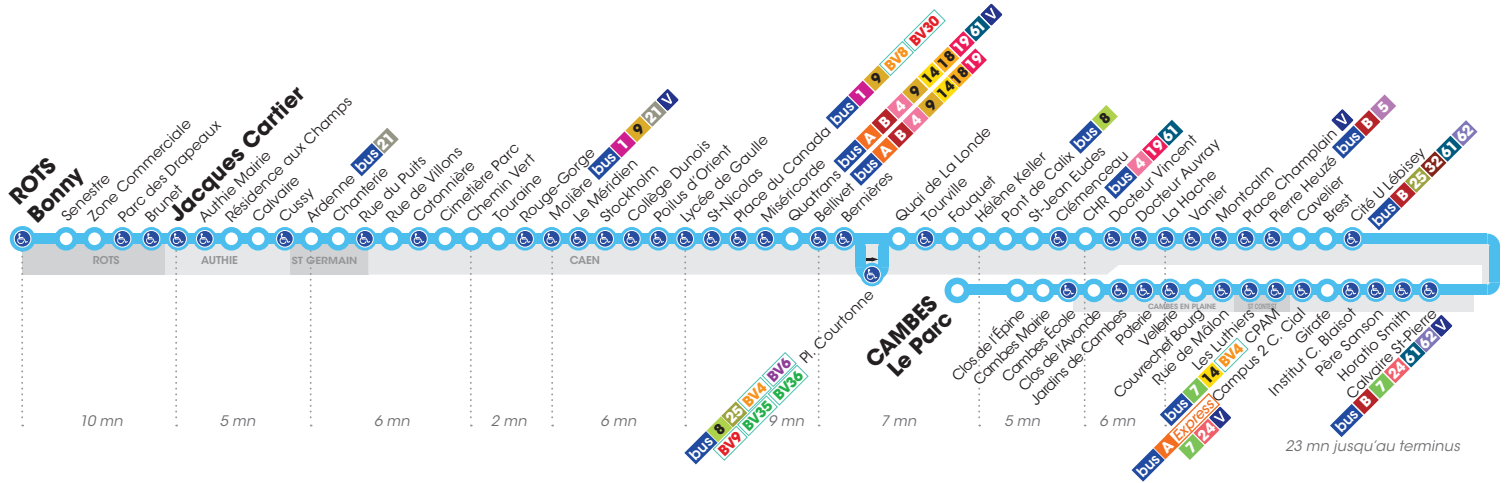

Horaires valables du 3 septembre 2018 au 30 juin 2019*

Arrêt accessible dans les deux sens aux personnes à mobilité réduite.

VACANCES SCOLAIRES / LUNDI À VENDREDI ▶ Direction **CAMBES Le Parc**

Bonny	-	-	-	8.00	-	9.20	-	10.42	-	12.09	-	13.29	-
Zone Commerciale	-	-	-	8.03	-	9.23	-	10.45	-	12.12	-	13.32	-
Jacques Cartier	5.45	6.51	7.33	8.10	8.44	9.29	10.11	10.51	11.30	12.18	12.58	13.38	14.17
Ardenne	5.49	6.55	7.38	8.15	8.49	9.34	10.16	10.56	11.35	12.23	13.03	13.43	14.22
Chemin Vert	5.54	7.00	7.44	8.21	8.55	9.40	10.22	11.02	11.41	12.29	13.09	13.49	14.28
Molière	5.56	7.02	7.46	8.23	8.57	9.42	10.24	11.04	11.43	12.31	13.11	13.51	14.30
Lycée de Gaulle	5.59	7.05	7.50	8.28	9.02	9.46	10.28	11.08	11.47	12.35	13.15	13.55	14.34
Bellivet	6.05	7.11	7.57	8.35	9.09	9.54	10.34	11.14	11.54	12.41	13.22	14.02	14.42
Hélène Keller	6.10	7.18	8.04	8.42	9.16	10.01	10.42	11.22	12.01	12.48	13.29	14.09	14.49
CHR	6.14	7.23	8.10	8.47	9.21	10.06	10.47	11.27	12.06	12.53	13.34	14.14	14.54
Pierre Heuzé	6.19	7.29	8.16	8.52	9.26	10.11	10.52	11.32	12.12	12.59	13.39	14.19	14.59
Calvaire St-Pierre	6.27	7.37	8.24	9.00	9.34	10.19	11.00	11.40	12.20	13.07	13.47	14.27	15.07
Campus 2 Centre Commercial	6.31	7.42	8.29	9.04	9.38	10.23	11.04	11.44	12.24	13.11	13.51	14.31	15.11
Le Parc	6.41	7.54	8.41	9.16	9.50	10.35	11.15	11.55	12.35	13.22	14.03	14.43	15.23

Bonny	14.48	-	16.08	-	17.27	-	18.51	-	-	21.03	-	-	-
Zone Commerciale	14.51	-	16.11	-	17.30	-	18.54	-	-	21.06	-	-	-
Jacques Cartier	14.57	15.37	16.17	16.55	17.37	18.18	19.00	19.40	20.29	21.12	-	-	-
Ardenne	15.02	15.42	16.22	17.00	17.42	18.23	19.04	19.44	20.33	21.16	-	-	-
Chemin Vert	15.08	15.48	16.28	17.06	17.48	18.28	19.09	19.49	20.38	21.21	-	-	-
Molière	15.10	15.50	16.30	17.08	17.50	18.30	19.11	19.51	20.39	21.22	-	-	-
Lycée de Gaulle	15.14	15.54	16.34	17.13	17.55	18.34	19.15	19.55	20.42	21.25	-	-	-
Bellivet	15.22	16.02	16.42	17.22	18.03	18.42	19.21	20.01	20.48	21.30	-	-	-
Hélène Keller	15.29	16.10	16.50	17.31	18.12	18.51	19.28	20.08	20.54	21.35	-	-	-
CHR	15.34	16.15	16.55	17.37	18.18	18.57	19.32	20.12	20.58	21.39	-	-	-
Pierre Heuzé	15.39	16.22	17.02	17.44	18.25	19.03	19.38	20.18	21.02	21.43	-	-	-
Calvaire St-Pierre	15.47	16.30	17.10	17.53	18.33	19.10	19.45	20.25	21.09	21.50	-	-	-
Campus 2 Centre Commercial	15.51	16.34	17.14	17.58	18.38	19.14	19.49	20.29	21.13	21.54	-	-	-
Le Parc	16.03	16.46	17.26	18.09	18.50	19.25	20.00	20.39	21.23	22.04	-	-	-

HORAIRES VACANCES SCOLAIRES

Les lignes de bus circulent avec des horaires spécifiques pendant les vacances scolaires :

Toussaint : du 29/10 au 04/11 2018
Noël : du 24/12 2018 au 06/01 2019
Hiver : du 11/02 au 24/02 2019
Printemps : du 08/04 au 21/04 2019
Aucun bus ne circule le 1er mai