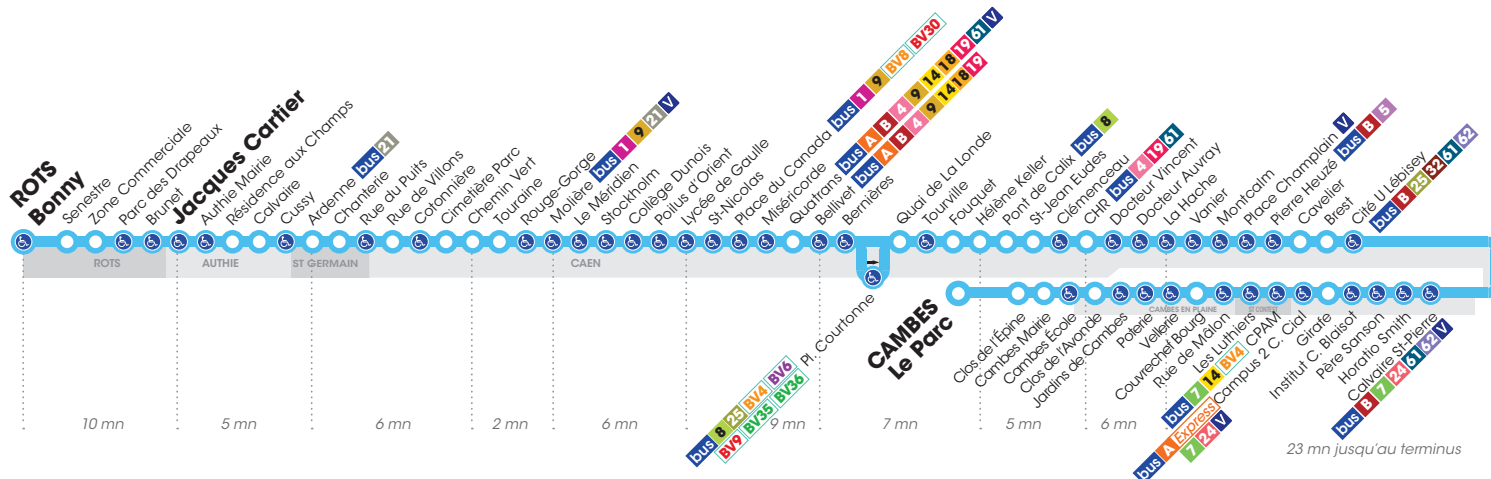

Horaires valables du 3 septembre 2018 au 30 juin 2019*

Arrêt accessible dans les deux sens aux personnes à mobilité réduite.

SAMEDI

► Direction **CAMBES Le Parc**

Bonny	-	-	7.41	-	8.51	-	10.18	-	11.32	-	12.57	-	14.17	-	15.39	-	16.59	-
Zone Commerciale	-	-	7.44	-	8.54	-	10.21	-	11.35	-	13.00	-	14.20	-	15.42	-	17.02	-
Jacques Cartier	6.30	7.10	7.50	8.23	9.00	9.44	10.27	11.02	11.42	12.23	13.07	13.45	14.27	15.08	15.49	16.25	17.09	17.51
Ardenne	6.35	7.15	7.55	8.28	9.05	9.49	10.32	11.07	11.47	12.28	13.12	13.50	14.32	15.13	15.54	16.30	17.14	17.56
Chemin Vert	6.40	7.20	8.00	8.34	9.11	9.55	10.38	11.12	11.52	12.33	13.18	13.56	14.37	15.18	16.00	16.36	17.20	18.01
Molière	6.42	7.22	8.02	8.36	9.13	9.57	10.40	11.14	11.54	12.35	13.20	13.58	14.39	15.20	16.02	16.38	17.22	18.03
Lycée de Gaulle	6.45	7.25	8.05	8.40	9.17	10.01	10.44	11.18	11.58	12.39	13.23	14.02	14.43	15.24	16.06	16.42	17.26	18.07
Bellivet	6.51	7.31	8.11	8.46	9.23	10.07	10.50	11.25	12.05	12.46	13.30	14.10	14.51	15.31	16.13	16.49	17.33	18.14
Hélène Keller	6.56	7.36	8.16	8.52	9.29	10.14	10.57	11.32	12.12	12.51	13.37	14.17	14.58	15.38	16.21	16.58	17.42	18.23
CHR	7.00	7.40	8.20	8.56	9.33	10.18	11.01	11.36	12.16	12.55	13.41	14.21	15.02	15.43	16.26	17.03	17.47	18.28
Pierre Heuzé	7.05	7.45	8.25	9.02	9.39	10.24	11.07	11.42	12.22	13.01	13.47	14.26	15.07	15.48	16.31	17.08	17.52	18.33
Calvaire St-Pierre	7.11	7.51	8.31	9.09	9.46	10.31	11.14	11.50	12.30	13.08	13.53	14.32	15.13	15.54	16.38	17.16	18.00	18.40
Campus 2 Centre Commercial	7.15	7.55	8.35	9.13	9.50	10.35	11.18	11.54	12.34	13.12	13.57	14.36	15.17	15.58	16.42	17.20	18.04	18.44
Le Parc	7.24	8.04	8.44	9.24	10.01	10.45	11.28	12.05	12.45	13.23	14.07	14.46	15.27	16.08	16.53	17.31	18.15	18.54

Bonny	18.26	-	19.46	-	21.04	-	-	-	-	-	-	-	-	-	-	-	-	-
Zone Commerciale	18.29	-	19.49	-	21.07	-	-	-	-	-	-	-	-	-	-	-	-	-
Jacques Cartier	18.36	19.10	19.55	20.30	21.13	-	-	-	-	-	-	-	-	-	-	-	-	-
Ardenne	18.41	19.15	19.59	20.34	21.17	-	-	-	-	-	-	-	-	-	-	-	-	-
Chemin Vert	18.46	19.20	20.04	20.39	21.22	-	-	-	-	-	-	-	-	-	-	-	-	-
Molière	18.48	19.22	20.06	20.40	21.23	-	-	-	-	-	-	-	-	-	-	-	-	-
Lycée de Gaulle	18.52	19.26	20.10	20.43	21.26	-	-	-	-	-	-	-	-	-	-	-	-	-
Bellivet	18.59	19.32	20.16	20.49	21.31	-	-	-	-	-	-	-	-	-	-	-	-	-
Hélène Keller	19.06	19.39	20.23	20.54	21.35	-	-	-	-	-	-	-	-	-	-	-	-	-
CHR	19.10	19.43	20.27	20.58	21.39	-	-	-	-	-	-	-	-	-	-	-	-	-
Pierre Heuzé	19.16	19.49	20.33	21.03	21.44	-	-	-	-	-	-	-	-	-	-	-	-	-
Calvaire St-Pierre	19.23	19.56	20.40	21.09	21.50	-	-	-	-	-	-	-	-	-	-	-	-	-
Campus 2 Centre Commercial	19.27	20.00	20.44	21.13	21.54	-	-	-	-	-	-	-	-	-	-	-	-	-
Le Parc	19.37	20.10	20.54	21.22	22.03	-	-	-	-	-	-	-	-	-	-	-	-	-