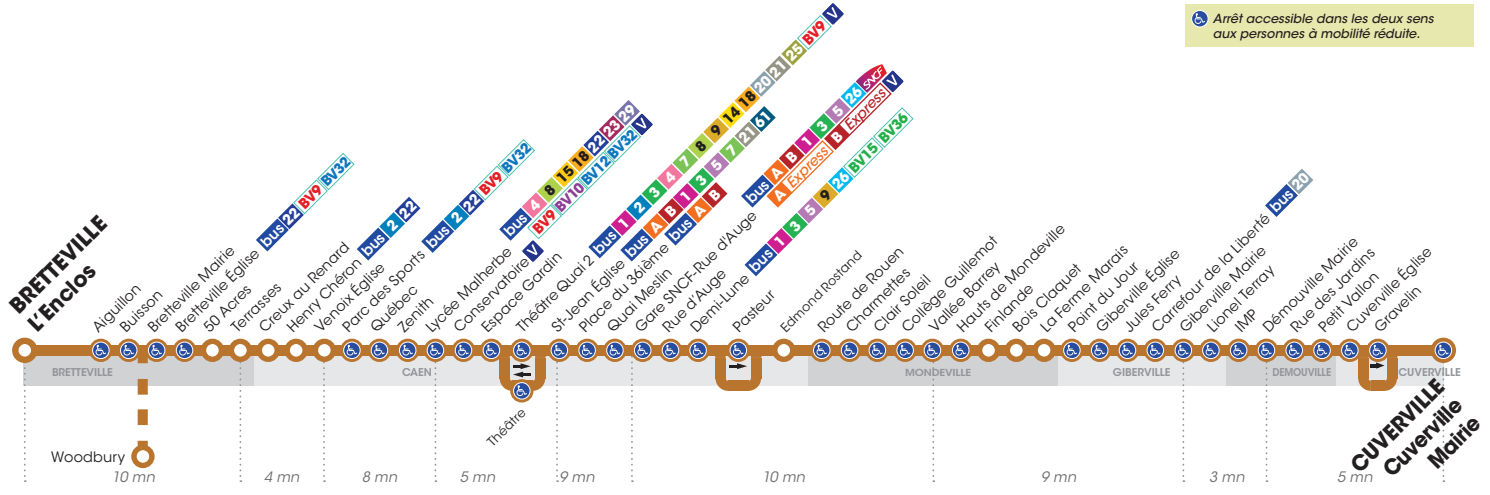

Horaires valables du 3 septembre 2018 au 30 juin 2019*

Arêt accessible dans les deux sens aux personnes à mobilité réduite.

LUNDI À VENDREDI ▶ Direction CUVERVILLE Cuverville Mairie

Retrouvez les horaires en période de vacances scolaires p.6

*Sous réserve de modification. Horaires théoriques sous réserve des conditions de circulation.

Horaires valables du 3 septembre 2018 au 30 juin 2019*

Arêt accessible dans les deux sens aux personnes à mobilité réduite.