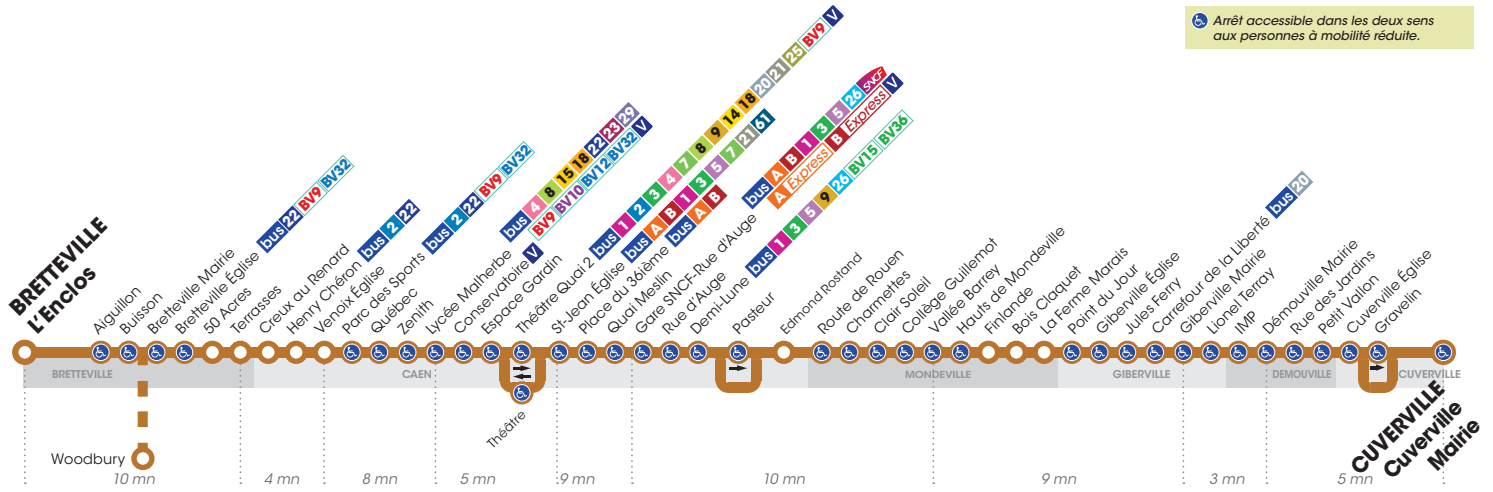

Horaires valables du 3 septembre 2018 au 30 juin 2019*

Arrêt accessible dans les deux sens aux personnes à mobilité réduite.

DIMANCHESETFÊTES

► Direction CUVERVILLE Cuverville Mairie

L'Enclos	8.50	9.44	10.49	11.46	12.51	13.48	14.49	15.47	16.50	17.48	18.52	19.51
Woodbury	-	9.49	-	11.51	-	13.53	-	15.52	-	17.53	-	19.56
Terrasses	8.55	9.52	10.54	11.54	12.56	13.56	14.54	15.55	16.55	17.56	18.57	19.59
Venox Eglise	8.58	9.55	10.57	11.57	12.59	13.59	14.57	15.58	16.58	17.59	19.00	20.02
Lycée Malherbe	9.02	9.59	11.03	12.03	13.04	14.04	15.03	16.04	17.04	18.04	19.05	20.06
Théâtre Quai 2	9.07	10.04	11.07	12.07	13.07	14.07	15.07	16.08	17.08	18.08	19.09	20.10
Gare SNCF-Rue d'Auge	9.13	10.10	11.15	12.15	13.15	14.15	15.14	16.15	17.17	18.17	19.16	20.18
Demi-Lune	9.15	10.12	11.17	12.17	13.17	14.17	15.17	16.18	17.19	18.19	19.18	20.20
Collège Guillemot	9.21	10.18	11.23	12.23	13.23	14.23	15.23	16.24	17.25	18.25	19.23	20.25
Giberville Mairie	9.31	10.28	11.34	12.34	13.31	14.31	15.32	16.33	17.33	18.33	19.32	20.34
Démouville Mairie	9.34	10.31	11.37	12.37	13.33	14.33	15.35	16.36	17.37	18.37	19.34	20.36
Cuverville Mairie	9.39	10.36	11.43	12.43	13.38	14.38	15.40	16.41	17.44	18.44	19.39	20.41

DIMANCHESETFÊTES

► Direction BRETTEVILLE L'Enclos

Cuverville Mairie	8.50	9.47	10.47	11.50	12.50	13.48	14.48	15.50	16.48	17.51	18.52	19.47	20.47
Démouville Mairie	8.54	9.51	10.51	11.54	12.54	13.52	14.52	15.54	16.52	17.55	18.56	19.51	20.51
Giberville Mairie	8.56	9.53	10.53	11.56	12.56	13.54	14.54	15.56	16.54	17.57	18.58	19.53	20.53
Collège Guillemot	9.07	10.04	11.04	12.06	13.06	14.04	15.04	16.06	17.04	18.08	19.08	20.03	21.03
Demi-Lune	9.12	10.09	11.09	12.11	13.11	14.09	15.09	16.11	17.09	18.13	19.13	20.08	21.08
Gare SNCF-Rue d'Auge	9.14	10.11	11.11	12.13	13.13	14.11	15.11	16.13	17.11	18.15	19.16	20.10	21.10
Théâtre	9.21	10.20	11.20	12.22	13.22	14.21	15.21	16.22	17.20	18.24	19.24	20.18	21.15
Lycée Malherbe	9.24	10.23	11.23	12.27	13.27	14.25	15.25	16.26	17.24	18.28	19.28	20.21	21.18
Venox Eglise	9.28	10.28	11.28	12.31	13.31	14.30	15.30	16.32	17.30	18.34	19.33	20.27	21.23
Terrasses	9.31	10.31	11.31	12.34	13.34	14.33	15.33	16.35	17.33	18.37	19.36	20.29	21.25
Woodbury	9.34	-	11.34	-	13.37	-	15.36	-	17.36	-	19.39	-	21.28
L'Enclos	9.38	10.36	11.38	12.39	13.41	14.38	15.40	16.40	17.40	18.42	19.43	20.34	21.32