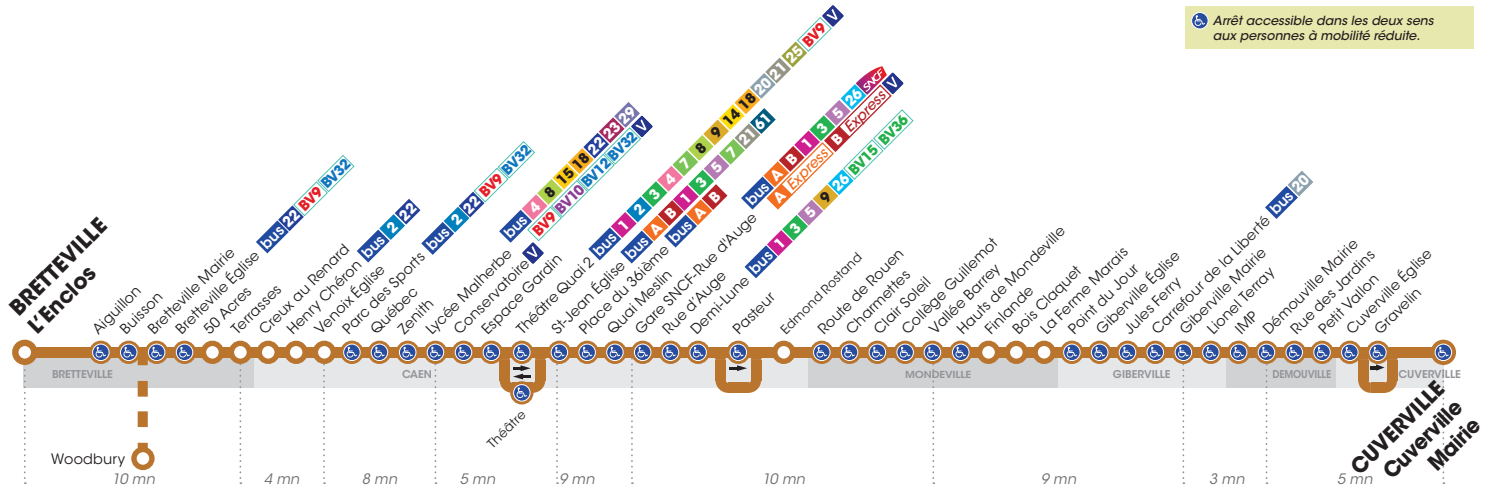

Horaires valables du 3 septembre 2018 au 30 juin 2019*

Arrêt accessible dans les deux sens aux personnes à mobilité réduite.

VACANCES SCOLAIRES / LUNDI À VENDREDI ▶ Direction CUVERVILLE Cuverville Mairie

L'Enclos	6.00	6.21	6.51	7.13	7.36	7.56	8.29	8.57	9.31	10.06	10.39	11.06	11.38	12.09
Woodbury	-	6.26	-	7.18	-	8.01	-	9.02	-	10.11	-	11.11	-	12.14
Terrasses	6.05	6.29	6.57	7.22	7.42	8.05	8.35	9.06	9.37	10.15	10.45	11.15	11.44	12.18
Venox Eglise	6.08	6.32	7.00	7.25	7.45	8.08	8.38	9.09	9.40	10.18	10.48	11.18	11.47	12.21
Lycée Malherbe	6.12	6.36	7.06	7.31	7.52	8.15	8.45	9.15	9.45	10.23	10.53	11.23	11.52	12.26
Théâtre Quai 2	6.16	6.40	7.10	7.35	7.57	8.21	8.51	9.20	9.50	10.28	10.58	11.28	11.57	12.31
Gare SNCF-Rue d'Auge	6.22	6.46	7.19	7.44	8.06	8.30	9.00	9.29	9.59	10.37	11.07	11.37	12.06	12.40
Demi-Lune	6.24	6.48	7.21	7.46	8.08	8.32	9.02	9.31	10.01	10.39	11.09	11.39	12.08	12.42
Collège Guillemot	6.28	6.52	7.26	7.51	8.14	8.38	9.08	9.37	10.07	10.45	11.15	11.45	12.14	12.48
Giberville Mairie	6.37	7.01	7.37	8.02	8.25	8.49	9.19	9.48	10.18	10.55	11.25	11.56	12.26	13.00
Démouville Mairie	6.40	7.04	7.40	8.05	8.28	8.52	9.22	9.51	10.21	10.58	11.28	11.59	12.29	13.03
Cuverville Mairie	6.45	7.09	7.46	8.11	8.34	8.58	9.27	9.56	10.26	11.03	11.33	12.04	12.35	13.09

L'Enclos	12.42	13.12	13.44	14.15	14.50	15.20	15.57	16.29	17.05	17.29	17.56	18.20	18.49	19.17	19.45	20.08	21.14
Woodbury	-	13.17	-	14.20	-	15.25	-	16.34	-	17.34	-	18.25	-	19.22	-	20.13	-
Terrasses	12.48	13.21	13.50	14.24	14.56	15.29	16.03	16.38	17.11	17.38	18.02	18.28	18.54	19.25	19.50	20.16	21.19
Venox Eglise	12.51	13.24	13.53	14.27	14.59	15.32	16.06	16.41	17.14	17.41	18.05	18.31	18.57	19.28	19.53	20.19	21.22
Lycée Malherbe	12.56	13.29	13.59	14.33	15.05	15.38	16.12	16.47	17.20	17.47	18.11	18.37	19.02	19.33	19.58	20.23	21.26
Théâtre Quai 2	13.01	13.34	14.04	14.38	15.10	15.43	16.17	16.53	17.26	17.53	18.17	18.42	19.07	19.37	20.02	20.27	21.30
Gare SNCF-Rue d'Auge	13.10	13.43	14.14	14.48	15.20	15.53	16.27	17.04	17.37	18.03	18.27	18.51	19.15	19.45	20.10	20.34	21.35
Demi-Lune	13.12	13.45	14.16	14.51	15.23	15.56	16.30	17.07	17.40	18.06	18.30	18.53	19.17	19.47	20.12	20.36	21.37
Collège Guillemot	13.18	13.51	14.22	14.57	15.29	16.02	16.36	17.14	17.46	18.12	18.36	18.59	19.23	19.53	20.16	20.40	21.41
Giberville Mairie	13.29	14.03	14.33	15.08	15.40	16.14	16.48	17.26	17.58	18.24	18.48	19.09	19.33	20.03	20.26	20.50	21.51
Démouville Mairie	13.32	14.06	14.36	15.11	15.43	16.17	16.51	17.29	18.01	18.27	18.51	19.12	19.36	20.06	20.29	20.53	21.54
Cuverville Mairie	13.38	14.12	14.42	15.17	15.49	16.23	16.57	17.36	18.08	18.34	18.58	19.18	19.41	20.11	20.34	20.58	21.59

HORAIRES VACANCES SCOLAIRES

Les lignes de bus circulent avec des horaires spécifiques pendant les vacances scolaires :

Toussaint : du 29/10 au 04/11 2018
Noël : du 24/12 2018 au 06/01 2019
Hiver : du 11/02 au 24/02 2019
Printemps : du 08/04 au 21/04 2019
Aucun bus ne circule le 1er mai

VACANCES SCOLAIRES / LUNDI À VENDREDI ▶ Direction BRETTEVILLE L'Enclos