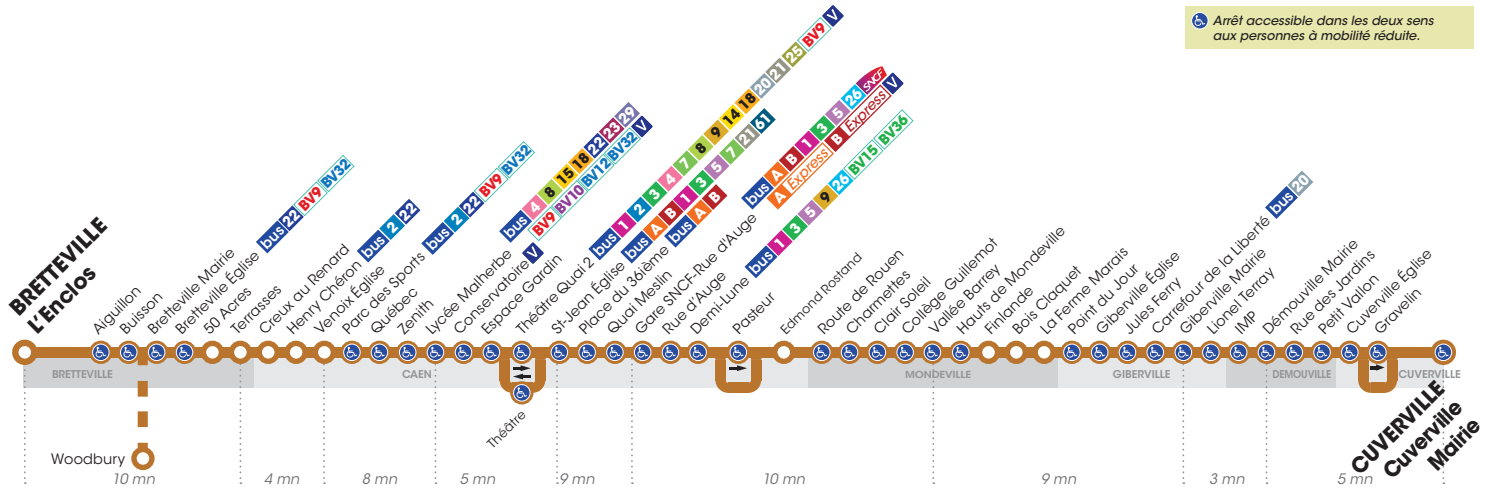

Horaires valables du 3 septembre 2018 au 30 juin 2019*

Arrêt accessible dans les deux sens aux personnes à mobilité réduite.

SAMEDI

▶ Direction BRETTEVILLE L'Enclos

Cuverville Mairie	6.00	6.33	7.02	7.31	8.01	8.28	8.57	9.27	9.57	10.28	11.02	11.35	12.04	12.35	13.05	13.34	14.05	14.34	15.04	15.36
Démouville Mairie	6.04	6.37	7.06	7.35	8.05	8.32	9.01	9.31	10.01	10.32	11.06	11.39	12.08	12.39	13.09	13.38	14.09	14.38	15.08	15.40
Giberville Mairie	6.06	6.39	7.08	7.38	8.08	8.35	9.04	9.34	10.04	10.35	11.09	11.42	12.11	12.42	13.12	13.41	14.12	14.41	15.11	15.42
Collège Guillemot	6.15	6.49	7.18	7.48	8.18	8.46	9.15	9.45	10.15	10.46	11.20	11.52	12.21	12.52	13.22	13.53	14.24	14.53	15.23	15.53
Demi-Lune	6.19	6.53	7.22	7.52	8.22	8.51	9.20	9.50	10.20	10.51	11.25	11.57	12.26	12.57	13.27	13.58	14.29	14.58	15.28	15.58
Gare SNCF-Rue d'Auge	6.21	6.55	7.24	7.54	8.24	8.53	9.22	9.52	10.23	10.54	11.27	11.59	12.28	12.59	13.29	14.00	14.31	15.01	15.31	16.01
Théâtre	6.26	7.00	7.30	8.00	8.30	9.00	9.30	10.00	10.31	11.02	11.35	12.07	12.37	13.08	13.38	14.09	14.40	15.10	15.40	16.10
Lycée Malherbe	6.29	7.04	7.34	8.04	8.34	9.05	9.35	10.05	10.36	11.07	11.40	12.12	12.42	13.13	13.43	14.14	14.45	15.15	15.45	16.15
Venox Eglise	6.33	7.08	7.38	8.09	8.39	9.10	9.40	10.10	10.41	11.12	11.46	12.18	12.47	13.18	13.49	14.20	14.51	15.21	15.51	16.20
Terrasses	6.35	7.10	7.40	8.12	8.42	9.13	9.43	10.13	10.44	11.15	11.49	12.21	12.50	13.21	13.52	14.23	14.54	15.24	15.54	16.23
Woodbury	6.38	-	7.43	-	8.45	-	9.46	-	10.47	-	11.52	-	12.53	-	13.55	-	14.57	-	15.57	-
L'Enclos	6.42	7.16	7.47	8.18	8.49	9.19	9.50	10.19	10.51	11.21	11.56	12.27	12.57	13.27	13.59	14.29	15.01	15.30	16.01	16.29

Cuverville Mairie	16.06	16.34	17.03	17.34	18.06	18.38	19.08	19.44	20.18	21.04										
Démouville Mairie	16.10	16.38	17.07	17.38	18.10	18.42	19.12	19.48	20.22	21.08										
Giberville Mairie	16.12	16.41	17.10	17.41	18.13	18.45	19.15	19.50	20.24	21.10										
Collège Guillemot	16.23	16.52	17.21	17.52	18.23	18.54	19.24	19.59	20.33	21.19										
Demi-Lune	16.28	16.57	17.26	17.57	18.28	18.59	19.29	20.03	20.37	21.23										
Gare SNCF-Rue d'Auge	16.31	17.00	17.29	17.59	18.30	19.01	19.31	20.05	20.39	21.25										
Théâtre	16.40	17.10	17.40	18.10	18.40	19.10	19.40	20.13	20.45	21.30										
Lycée Malherbe	16.45	17.16	17.46	18.16	18.46	19.15	19.45	20.17	20.49	21.34										
Venox Eglise	16.50	17.22	17.52	18.22	18.51	19.20	19.50	20.21	20.53	21.38										
Terrasses	16.53	17.25	17.55	18.25	18.54	19.23	19.53	20.24	20.56	21.40										
Woodbury	16.56	-	17.58	-	18.57	-	19.56	-	20.59	-										
L'Enclos	17.00	17.31	18.02	18.31	19.01	19.29	20.00	20.30	21.03	21.46