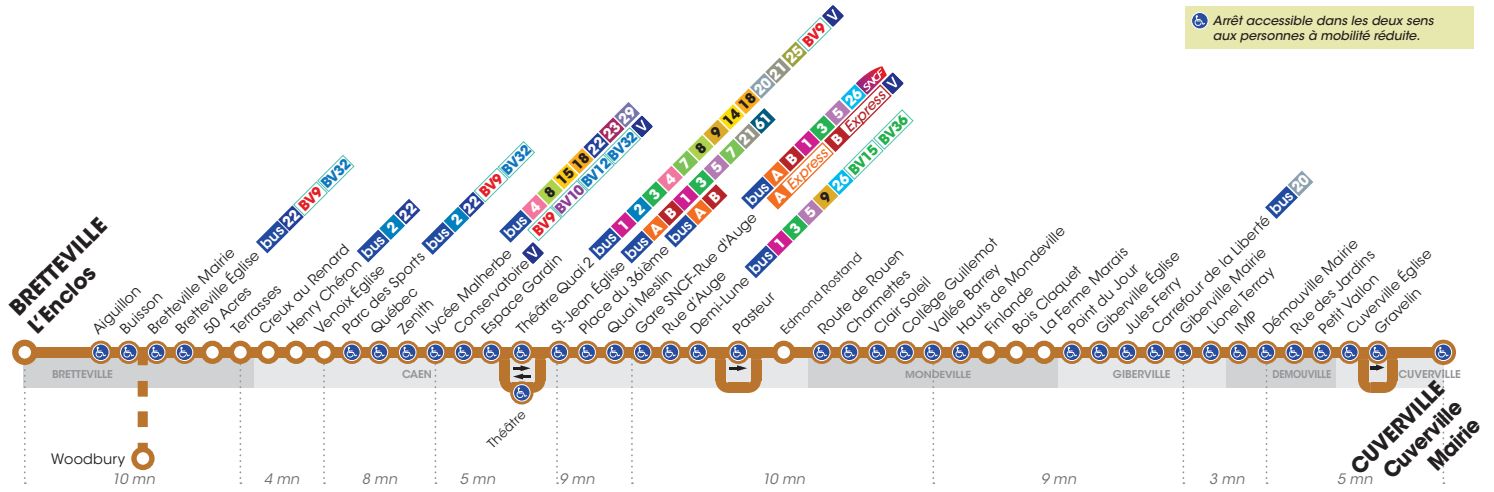

Horaires valables du 3 septembre 2018 au 30 juin 2019*

Arêt accessible dans les deux sens aux personnes à mobilité réduite.

LUNDI À VENDREDI ▶ Direction CUVERVILLE Cuverville Mairie

Retrouvez les horaires en période de vacances scolaires p.6

L'Enclos	6.00	6.17	6.42	7.01	7.24	7.28	7.45	8.13	8.29	8.58	9.18	9.43	10.02	10.27	10.46	11.11	11.30	11.55	12.14	12.39
Woodbury	-	6.22	-	7.06	7.29	-	7.50	-	8.34	-	9.23	-	10.07	-	10.51	-	11.35	-	12.19	-
Terrasses	6.05	6.25	6.47	7.10	7.33	7.35	7.54	8.20	8.38	9.04	9.27	9.49	10.11	10.33	10.55	11.17	11.39	12.01	12.23	12.45
Venox Eglise	6.08	6.28	6.50	7.13	7.37	7.39	7.58	8.24	8.41	9.07	9.30	9.52	10.14	10.36	10.58	11.20	11.42	12.04	12.26	12.48
Lycée Malherbe	6.12	6.32	6.56	7.19	7.44	7.46	8.05	8.31	8.50	9.13	9.35	9.57	10.19	10.41	11.03	11.25	11.47	12.09	12.31	12.53
Théâtre Quai 2	6.16	6.36	7.00	7.23	-	7.51	8.11	8.37	8.56	9.18	9.40	10.02	10.24	10.46	11.08	11.30	11.52	12.14	12.36	12.58
Gare SNCF-Rue d'Auge	6.22	6.42	7.09	7.32	-	8.00	8.21	8.47	9.05	9.27	9.49	10.11	10.33	10.55	11.17	11.39	12.01	12.23	12.45	13.07
Demi-Lune	6.24	6.44	7.11	7.34	-	8.02	8.23	8.49	9.07	9.29	9.51	10.13	10.35	10.57	11.20	11.42	12.04	12.26	12.47	13.09
Collège Guillemot	6.28	6.48	7.16	7.39	-	8.08	8.29	8.55	9.13	9.35	9.57	10.19	10.41	11.03	11.26	11.48	12.10	12.32	12.53	13.15
Giberville Mairie	6.37	6.57	7.27	7.50	-	8.19	8.40	9.06	9.24	9.46	10.08	10.30	10.51	11.13	11.37	11.59	12.22	12.44	13.05	13.26
Démouville Mairie	6.40	7.00	7.30	7.53	-	8.22	8.43	9.09	9.27	9.49	10.11	10.33	10.54	11.16	11.40	12.02	12.25	12.47	13.08	13.29
Cuverville Mairie	6.45	7.05	7.36	7.59	-	8.28	8.49	9.14	9.32	9.54	10.16	10.38	10.59	11.21	11.45	12.07	12.31	12.53	13.14	13.35

*Sous réserve de modification. Horaires théoriques sous réserve des conditions de circulation.

Horaires valables du 3 septembre 2018 au 30 juin 2019*

Arêt accessible dans les deux sens aux personnes à mobilité réduite.