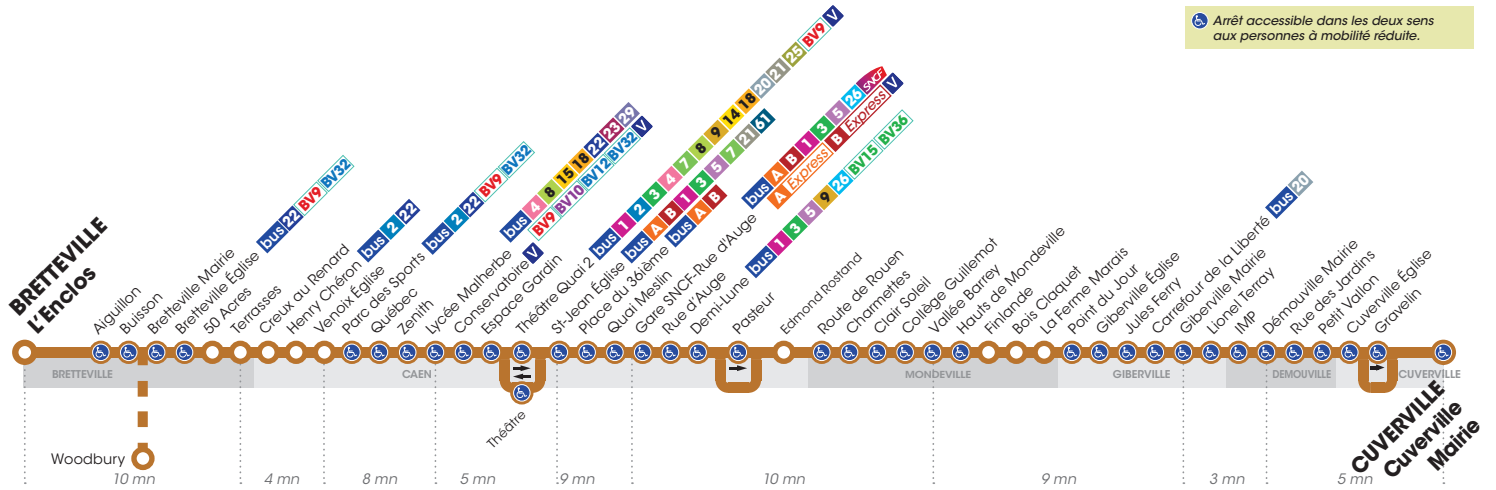

Horaires valables du 3 septembre 2018 au 30 juin 2019*

Arêt accessible dans les deux sens aux personnes à mobilité réduite.

SAMEDI

▶ Direction **CUVERVILLE Cuverville Mairie**

L'Enclos	6.00	6.33	6.59	7.31	7.58	8.31	8.56	9.30	9.57	10.30	10.57	11.31	12.02	12.34	13.04	13.35	14.05	14.36	15.07	15.40
Woodbury	6.05	-	7.04	-	8.03	-	9.01	-	10.02	-	11.02	-	12.07	-	13.09	-	14.10	-	15.12	-
Terrasses	6.08	6.38	7.07	7.36	8.06	8.36	9.04	9.35	10.06	10.36	11.06	11.37	12.10	12.39	13.13	13.42	14.14	14.42	15.16	15.46
Venois Eglise	6.10	6.40	7.10	7.39	8.09	8.39	9.07	9.38	10.09	10.39	11.09	11.40	12.13	12.42	13.16	13.45	14.17	14.45	15.19	15.49
Lycée Malherbe	6.14	6.44	7.14	7.44	8.14	8.44	9.12	9.43	10.14	10.44	11.15	11.46	12.19	12.48	13.22	13.50	14.23	14.51	15.25	15.55
Théâtre Quai 2	6.18	6.48	7.18	7.48	8.18	8.48	9.17	9.48	10.18	10.48	11.19	11.50	12.23	12.52	13.26	13.54	14.27	14.56	15.30	16.00
Gare SNCF-Rue d'Auge	6.24	6.54	7.24	7.54	8.25	8.55	9.24	9.55	10.27	10.57	11.29	12.00	12.32	13.00	13.35	14.03	14.36	15.05	15.39	16.09
Demi-Lune	6.26	6.56	7.26	7.56	8.27	8.57	9.26	9.57	10.29	10.59	11.31	12.02	12.34	13.02	13.37	14.05	14.38	15.07	15.42	16.12
Collège Guillemot	6.30	7.00	7.30	8.00	8.32	9.02	9.32	10.03	10.35	11.05	11.37	12.08	12.40	13.08	13.43	14.11	14.44	15.13	15.48	16.18
Giberville Mairie	6.39	7.09	7.40	8.10	8.42	9.12	9.43	10.14	10.46	11.16	11.49	12.20	12.50	13.18	13.54	14.22	14.56	15.25	16.00	16.30
Démouville Mairie	6.42	7.12	7.43	8.13	8.45	9.15	9.46	10.17	10.49	11.19	11.52	12.23	12.53	13.21	13.57	14.25	14.59	15.28	16.03	16.33
Cuverville Mairie	6.47	7.17	7.48	8.18	8.50	9.20	9.51	10.22	10.55	11.25	11.57	12.28	12.59	13.27	14.02	14.30	15.04	15.33	16.08	16.38

L'Enclos	16.08	16.39	17.07	17.40	18.08	18.41	19.09	19.43	20.08	20.45	21.12									
Woodbury	16.13	-	17.12	-	18.13	-	19.14	-	20.13	-	21.17									
Terrasses	16.17	16.45	17.16	17.46	18.16	18.46	19.17	19.48	20.16	20.50	21.20									
Venois Eglise	16.20	16.48	17.19	17.49	18.19	18.49	19.20	19.51	20.19	20.52	21.22									
Lycée Malherbe	16.27	16.55	17.25	17.55	18.25	18.55	19.26	19.56	20.23	20.56	21.26									
Théâtre Quai 2	16.32	17.00	17.30	18.00	18.30	19.00	19.30	20.00	20.27	21.00	21.30									
Gare SNCF-Rue d'Auge	16.42	17.10	17.40	18.10	18.40	19.10	19.39	20.08	20.34	21.07	21.36									
Demi-Lune	16.45	17.12	17.42	18.12	18.42	19.12	19.41	20.10	20.36	21.09	21.38									
Collège Guillemot	16.51	17.18	17.48	18.18	18.48	19.18	19.47	20.15	20.40	21.13	21.42									
Giberville Mairie	17.02	17.30	18.00	18.30	19.00	19.30	19.57	20.25	20.50	21.22	21.51									
Démouville Mairie	17.05	17.33	18.03	18.33	19.03	19.33	20.00	20.28	20.53	21.25	21.54									
Cuverville Mairie	17.11	17.39	18.09	18.39	19.08	19.38	20.05	20.33	20.58	21.30	21.59