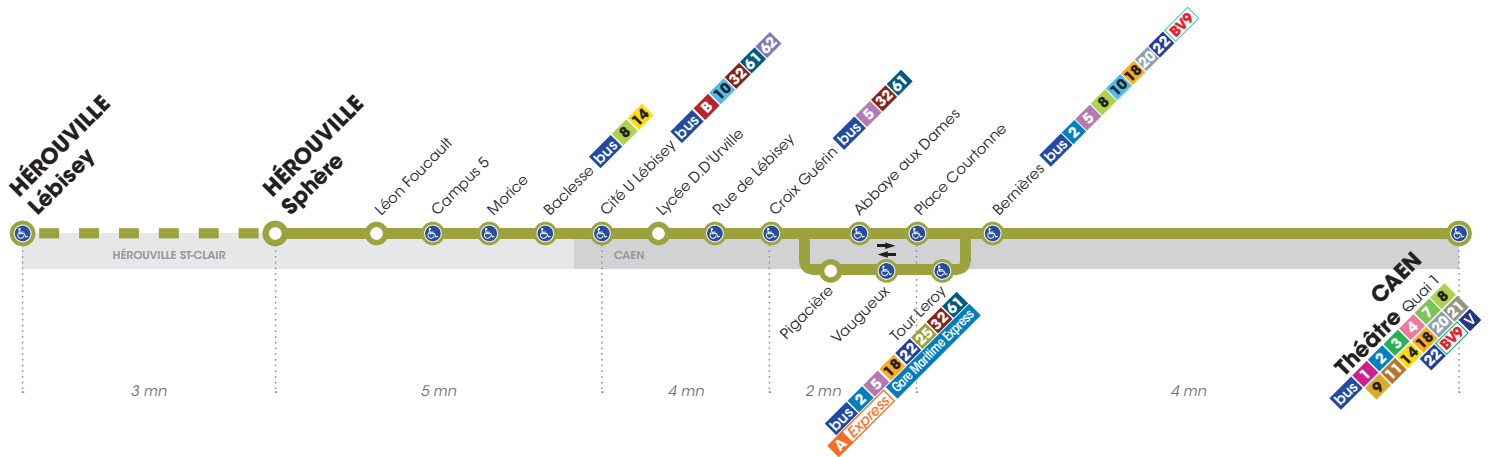

Horaires valables du 3 septembre 2018 au 30 juin 2019*

Arrêt accessible dans les deux sens aux personnes à mobilité réduite.

SAMEDI ▶ Direction CAEN Théâtre

Lébisey	-	-	-	-	-	-	-	8.14	-	-	-	-	-	-	-	-	-	-	-	-	
Sphère	6.00	6.15	6.35	6.55	7.15	7.35	7.55	8.17	8.35	8.55	9.15	9.35	9.55	10.15	10.33	10.55	11.10	11.35	11.49	12.05	12.17
Cité U Lébisey	6.05	6.20	6.40	7.00	7.20	7.40	8.00	8.22	8.40	9.00	9.20	9.40	10.00	10.20	10.38	11.00	11.15	11.40	11.54	12.10	12.22
Place Courtonne	6.09	6.24	6.44	7.04	7.24	7.44	8.04	8.26	8.44	9.04	9.24	9.44	10.04	10.25	10.43	11.05	11.20	11.45	11.59	12.15	12.27
Bernières	6.10	6.25	6.45	7.05	7.26	7.46	8.06	8.28	8.46	9.06	9.26	9.46	10.06	10.27	10.45	11.07	11.22	11.47	12.01	12.17	12.29
Théâtre Quai 1	6.11	6.26	6.46	7.06	7.27	7.47	8.07	8.29	8.47	9.07	9.27	9.47	10.07	10.28	10.46	11.08	11.23	11.48	12.02	12.18	12.30

Lébisey	12.30	-	-	-	-	13.35	-	-	-	-	-	-	-	-	-	-	-	-	-	-	18.15
Sphère	12.33	12.43	12.55	13.11	13.26	13.38	13.52	14.05	14.16	14.34	14.54	15.10	15.32	15.51	16.11	16.32	16.51	17.13	17.32	17.54	18.18
Cité U Lébisey	12.38	12.48	13.00	13.16	13.31	13.43	13.57	14.10	14.21	14.39	14.59	15.15	15.37	15.56	16.16	16.37	16.56	17.18	17.37	17.59	18.23
Place Courtonne	12.43	12.53	13.05	13.21	13.36	13.48	14.02	14.15	14.26	14.44	15.04	15.20	15.42	16.01	16.21	16.42	17.01	17.23	17.42	18.04	18.28
Bernières	12.45	12.55	13.07	13.23	13.38	13.50	14.04	14.17	14.28	14.46	15.06	15.22	15.44	16.03	16.23	16.44	17.03	17.25	17.44	18.06	18.30
Théâtre Quai 1	12.46	12.56	13.08	13.24	13.39	13.51	14.05	14.18	14.29	14.47	15.07	15.23	15.45	16.04	16.24	16.46	17.05	17.27	17.46	18.08	18.32

Lébisey	-	-	-	-	-	-	-	-	-	-	-	-	-	-	-	-	-	-	-	-	-
Sphère	18.35	18.59	19.17	19.40	19.55	20.17	20.33	20.53	21.09	21.28	21.45	-	-	-	-	-	-	-	-	-	-
Cité U Lébisey	18.40	19.04	19.22	19.45	20.00	20.22	20.38	20.58	21.14	21.33	21.50	-	-	-	-	-	-	-	-	-	-
Place Courtonne	18.45	19.09	19.27	19.50	20.05	20.26	20.42	21.02	21.18	21.37	21.54	-	-	-	-	-	-	-	-	-	-
Bernières	18.47	19.11	19.29	19.52	20.07	20.28	20.44	21.04	21.20	21.39	21.56	-	-	-	-	-	-	-	-	-	-
Théâtre Quai 1	18.49	19.13	19.30	19.53	20.08	20.29	20.45	21.05	21.21	21.40	21.57	-	-	-	-	-	-	-	-	-	-

SAMEDI ▶ Direction HÉROUVILLE Sphère

Théâtre Quai 1	5.40	5.48	6.00	6.15	6.30	6.50	7.11	7.32	7.53	8.13	8.34	8.53	9.13	9.33	9.53	10.13	10.33	10.51	11.13	11.28	11.53
Bernières	5.42	5.50	6.02	6.17	6.32	6.52	7.13	7.34	7.55	8.15	8.36	8.55	9.15	9.35	9.55	10.15	10.35	10.53	11.15	11.30	11.55
Tour Leroy	5.43	5.51	6.03	6.18	6.33	6.53	7.14	7.35	7.56	8.16	8.37	8.56	9.16	9.36	9.56	10.16	10.36	10.54	11.16	11.32	11.57
Croix Guérin	5.45	5.53	6.05	6.20	6.35	6.55	7.16	7.37	7.58	8.18	8.39	8.58	9.18	9.38	9.58	10.18	10.38	10.56	11.18	11.34	11.59
Cité U Lébisey	5.47	5.55	6.07	6.22	6.37	6.57	7.18	7.39	8.00	8.20	8.41	9.00	9.20	9.40	10.00	10.21	10.41	10.59	11.21	11.38	12.03
Sphère	5.52	6.00	6.12	6.27	6.42	7.02	7.23	7.44	8.05	8.25	8.46	9.05	9.25	9.45	10.05	10.26	10.46	11.04	11.26	11.43	12.08
Lébisey	-	-	-	-	-	-	-	-	8.08	-	-	-	-	-	-	-	-	-	-	-	-