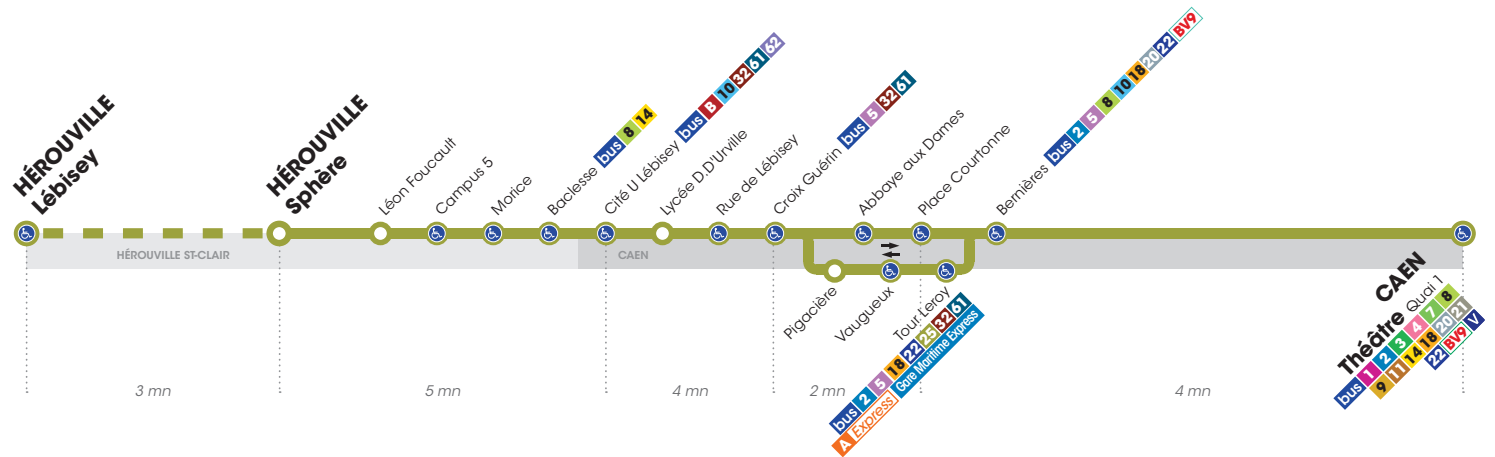

Horaires valables du 3 septembre 2018 au 30 juin 2019*

Arrêt accessible dans les deux sens aux personnes à mobilité réduite.

LUNDI À VENDREDI ▶ Direction **CAEN Théâtre**

Retrouvez les horaires en période de vacances scolaires p. 5

Lébisey	-	-	-	-	-	-	-	-	-	7.41	7.59	8.12	8.23	-	-	-	-	-	-	-	
Sphère	5.59	6.11	6.24	6.37	6.48	7.00	7.12	7.23	7.32	7.44	8.02	8.15	8.26	8.41	8.52	9.06	9.24	9.33	9.46	10.03	10.17
Cité U Lébisey	6.04	6.16	6.29	6.42	6.53	7.05	7.17	7.28	7.37	7.51	8.09	8.22	8.33	8.48	8.57	9.11	9.29	9.38	9.51	10.08	10.22
Place Courtonne	6.08	6.20	6.33	6.46	6.57	7.10	7.22	7.33	7.42	7.57	8.15	8.28	8.39	8.54	9.03	9.17	9.35	9.44	9.57	10.14	10.28
Bnières	6.09	6.22	6.35	6.48	6.59	7.12	7.24	7.35	7.44	7.59	8.17	8.30	8.41	8.56	9.05	9.19	9.37	9.46	9.59	10.16	10.30
Théâtre Quai 1	6.10	6.23	6.36	6.49	7.00	7.13	7.25	7.36	7.45	8.00	8.18	8.31	8.42	8.57	9.06	9.20	9.38	9.47	10.00	10.17	10.31