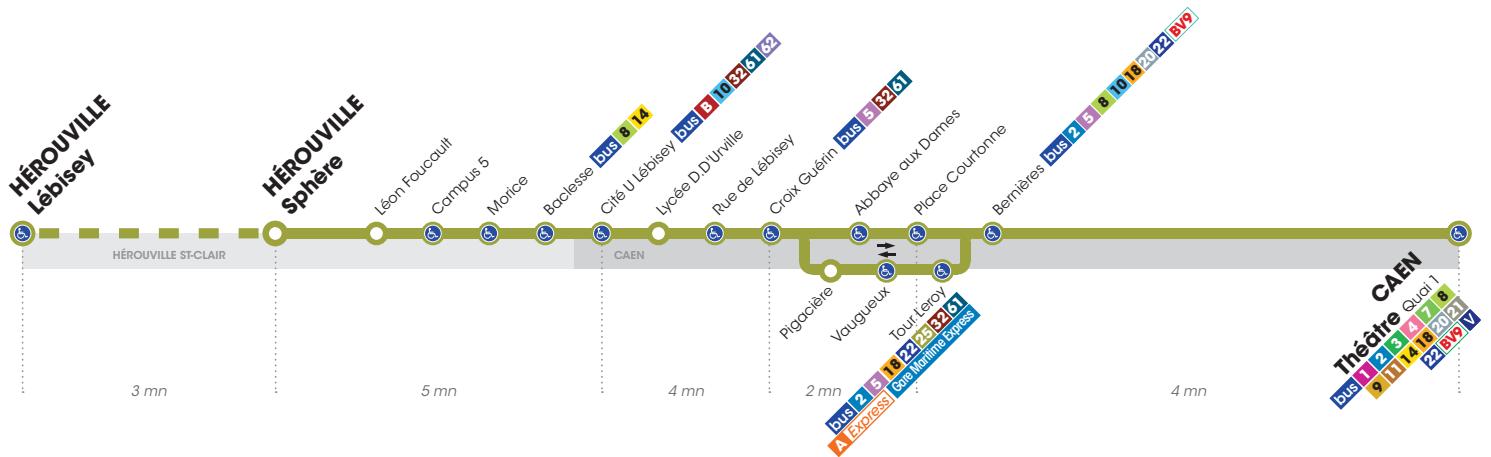

SAMEDI ▶ Direction HÉROUVILLE Sphère

Théâtre Quai 1	5.40	5.48	6.00	6.15	6.30	6.50	7.11	7.32	7.53	8.13	8.34	8.53	9.13	9.33	9.53	10.13	10.33	10.51	11.13	11.28	11.53
Bernières	5.42	5.50	6.02	6.17	6.32	6.52	7.13	7.34	7.55	8.15	8.36	8.55	9.15	9.35	9.55	10.15	10.35	10.53	11.15	11.30	11.55
Tour Leroy	5.43	5.51	6.03	6.18	6.33	6.53	7.14	7.35	7.56	8.16	8.37	8.56	9.16	9.36	9.56	10.16	10.36	10.54	11.16	11.32	11.57
Croix Guérin	5.45	5.53	6.05	6.20	6.35	6.55	7.16	7.37	7.58	8.18	8.39	8.58	9.18	9.38	9.58	10.18	10.38	10.56	11.18	11.34	11.59
Cité U Lébisey	5.47	5.55	6.07	6.22	6.37	6.57	7.18	7.39	8.00	8.20	8.41	9.00	9.20	9.40	10.00	10.21	10.41	10.59	11.21	11.38	12.03
Sphère	5.52	6.00	6.12	6.27	6.42	7.02	7.23	7.44	8.05	8.25	8.46	9.05	9.25	9.45	10.05	10.26	10.46	11.04	11.26	11.43	12.08
Lébisey	-	-	-	-	-	-	-	-	8.08	-	-	-	-	-	-	-	-	-	-	-	-

Horaires valables du 3 septembre 2018 au 30 juin 2019*

Arrêt accessible dans les deux sens aux personnes à mobilité réduite.

DIMANCHESETFÊTES

► Direction CAEN Théâtre

Sphère	10.40	11.15	11.50	12.25	13.00	13.37	13.52	14.10	14.28	14.44	15.03	15.20	15.38	15.53	16.12	16.26	16.59	17.34	18.11	18.47
Cité U Lébisey	10.45	11.20	11.55	12.30	13.05	13.42	13.57	14.15	14.33	14.49	15.08	15.25	15.43	15.58	16.17	16.31	17.04	17.39	18.16	18.52
Croix Guérin	10.49	11.24	11.59	12.34	13.09	13.46	14.01	14.19	14.37	14.53	15.12	15.29	15.47	16.02	16.21	16.35	17.08	17.43	18.20	18.56
Bellivet	10.51	11.26	12.01	12.36	13.11	13.48	14.03	14.21	14.39	14.55	15.14	15.31	15.49	16.04	16.23	16.37	17.10	17.45	18.22	18.58
Théâtre	10.56	11.31	12.06	12.41	13.16	13.53	14.08	14.26	14.44	15.00	15.19	15.36	15.54	16.09	16.28	16.42	17.15	17.50	18.27	19.03