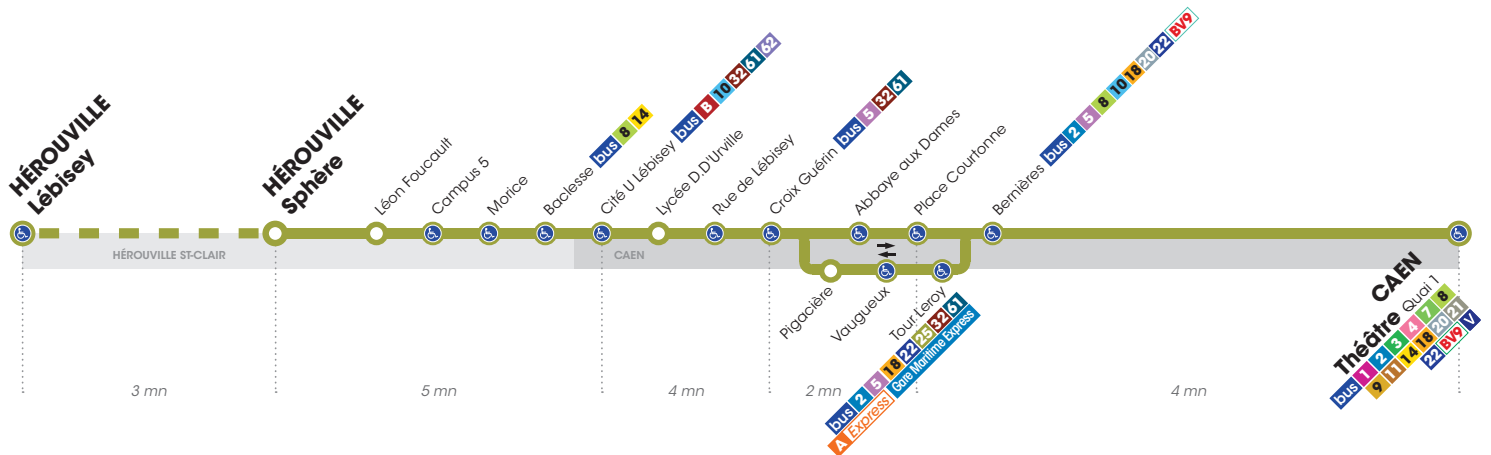

Horaires valables du 3 septembre 2018 au 30 juin 2019*

Arrêt accessible dans les deux sens aux personnes à mobilité réduite.

VACANCES SCOLAIRES / LUNDI À VENDREDI ▶ Direction CAEN Théâtre

HORAIRES VACANCES SCOLAIRES

Les lignes de bus circulent avec des horaires spécifiques pendant les vacances scolaires :

Toussaint : du 29/10 au 04/11 2018
Noël : du 24/12 2018 au 06/01 2019
Hiver : du 11/02 au 24/02 2019
Printemps : du 08/04 au 21/04 2019
Aucun bus ne circule le 1er mai

Lébisey	-	-	-	-	-	-	-	8.10	8.23	-	-	-	
Sphère	5.57	6.14	6.30	6.47	7.05	7.22	7.32	7.51	8.13	8.26	8.42	9.00	9.13
Cité U Lébisey	6.02	6.19	6.35	6.52	7.10	7.27	7.39	7.58	8.20	8.33	8.49	9.05	9.18
Place Courtonne	6.06	6.23	6.39	6.56	7.15	7.32	7.45	8.04	8.26	8.39	8.55	9.11	9.24
Bernières	6.07	6.24	6.41	6.58	7.17	7.34	7.47	8.06	8.28	8.41	8.57	9.13	9.26
Théâtre Quai 1	6.08	6.25	6.42	6.59	7.18	7.35	7.48	8.07	8.29	8.42	8.58	9.14	9.27

Lébisey	-	-	-	-	-	-	-	-	-	-	-	-	-	-	-	-	-	-	12.37	-	-	-	13.35	-	-
Sphère	9.25	9.41	9.52	10.04	10.20	10.31	10.43	10.59	11.13	11.28	11.41	11.53	12.12	12.26	12.40	12.53	13.08	13.21	13.38	13.51	14.03				
Cité U Lébisey	9.30	9.46	9.57	10.09	10.25	10.36	10.48	11.04	11.18	11.33	11.47	11.59	12.18	12.32	12.46	12.59	13.14	13.27	13.44	13.57	14.09				
Place Courtonne	9.36	9.52	10.03	10.15	10.31	10.42	10.56	11.12	11.26	11.41	11.55	12.07	12.26	12.40	12.53	13.06	13.21	13.34	13.51	14.04	14.16				
Bernières	9.38	9.54	10.05	10.17	10.33	10.44	10.57	11.13	11.27	11.42	11.56	12.08	12.27	12.41	12.54	13.07	13.22	13.35	13.52	14.05	14.17				
Théâtre Quai 1	9.39	9.55	10.06	10.18	10.34	10.45	11.01	11.17	11.31	11.46	12.00	12.12	12.31	12.45	12.58	13.11	13.26	13.39	13.56	14.09	14.21				

Lébisey	-	-	-	-	-	-	-	-	-	-	-	-	-	-	-	-	-	-	17.46	-	18.18	-	-	-	-
Sphère	14.19	14.31	14.43	14.59	15.12	15.26	15.41	15.55	16.09	16.24	16.38	16.54	17.12	17.27	17.49	18.06	18.21	18.36	18.54	19.19	19.38				
Cité U Lébisey	14.25	14.37	14.49	15.05	15.18	15.32	15.47	16.01	16.15	16.30	16.45	17.01	17.19	17.34	17.57	18.13	18.28	18.42	19.00	19.25	19.44				
Place Courtonne	14.32	14.44	14.56	15.12	15.24	15.38	15.53	16.07	16.21	16.36	16.52	17.08	17.26	17.41	18.04	18.19	18.34	18.48	19.06	19.30	19.49				
Bernières	14.33	14.45	14.57	15.13	15.26	15.40	15.55	16.09	16.23	16.38	16.55	17.11	17.29	17.44	18.07	18.21	18.36	18.50	19.08	19.32	19.51				
Théâtre Quai 1	14.37	14.49	15.01	15.17	15.27	15.41	15.56	16.10	16.24	16.39	16.56	17.12	17.30	17.45	18.08	18.22	18.37	18.51	19.09	19.33	19.52