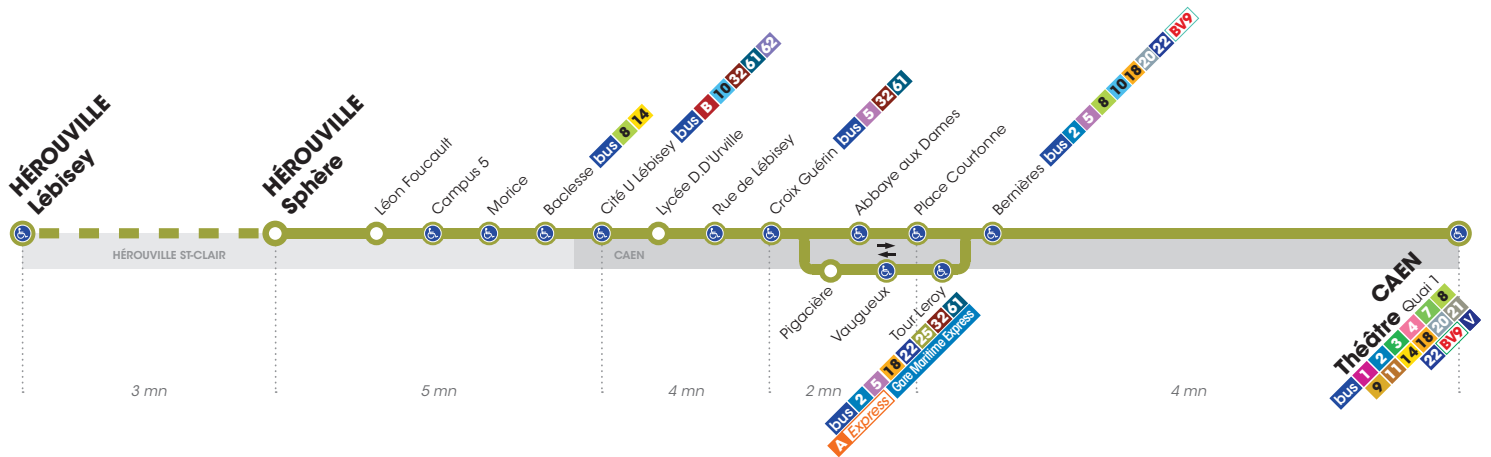

Lébisey	-	-	-	-	-	-	-	8.10	8.23	-	-	-	
Sphère	5.57	6.14	6.30	6.47	7.05	7.22	7.32	7.51	8.13	8.26	8.42	9.00	9.13
Cité U Lébisey	6.02	6.19	6.35	6.52	7.10	7.27	7.39	7.58	8.20	8.33	8.49	9.05	9.18
Place Courtonne	6.06	6.23	6.39	6.56	7.15	7.32	7.45	8.04	8.26	8.39	8.55	9.11	9.24
Bernières	6.07	6.24	6.41	6.58	7.17	7.34	7.47	8.06	8.28	8.41	8.57	9.13	9.26
Théâtre Quai 1	6.08	6.25	6.42	6.59	7.18	7.35	7.48	8.07	8.29	8.42	8.58	9.14	9.27

Lébisey	-	-	-	-	-	-	-	-	-	-	-	-	-	-	-	-	-	-	12.37	-	-	-	13.35	-	-
Sphère	9.25	9.41	9.52	10.04	10.20	10.31	10.43	10.59	11.13	11.28	11.41	11.53	12.12	12.26	12.40	12.53	13.08	13.21	13.38	13.51	14.03				
Cité U Lébisey	9.30	9.46	9.57	10.09	10.25	10.36	10.48	11.04	11.18	11.33	11.47	11.59	12.18	12.32	12.46	12.59	13.14	13.27	13.44	13.57	14.09				
Place Courtonne	9.36	9.52	10.03	10.15	10.31	10.42	10.56	11.12	11.26	11.41	11.55	12.07	12.26	12.40	12.53	13.06	13.21	13.34	13.51	14.04	14.16				
Bernières	9.38	9.54	10.05	10.17	10.33	10.44	10.57	11.13	11.27	11.42	11.56	12.08	12.27	12.41	12.54	13.07	13.22	13.35	13.52	14.05	14.17				
Théâtre Quai 1	9.39	9.55	10.06	10.18	10.34	10.45	11.01	11.17	11.31	11.46	12.00	12.12	12.31	12.45	12.58	13.11	13.26	13.39	13.56	14.09	14.21				

Horaires valables du 3 septembre 2018 au 30 juin 2019*

Arrêt accessible dans les deux sens aux personnes à mobilité réduite.

VACANCES SCOLAIRES / LUNDI À VENDREDI ▶ Direction HÉROUVILLE Sphère

Théâtre Quai 1	5.40	5.46	5.56	6.12	6.29	6.46	7.03	7.24	7.41	7.54	8.13	8.35	8.48	9.04
Bernières	5.42	5.48	5.58	6.14	6.31	6.48	7.05	7.26	7.43	7.56	8.15	8.37	8.50	9.06
Tour Leroy	5.43	5.49	5.59	6.15	6.32	6.50	7.07	7.28	7.45	7.58	8.17	8.39	8.52	9.08
Croix Guérin	5.44	5.50	6.01	6.17	6.34	6.52	7.09	7.31	7.49	8.02	8.21	8.42	8.55	9.10
Cité U Lébisey	5.46	5.52	6.03	6.19	6.36	6.54	7.11	7.36	7.55	8.08	8.27	8.47	9.00	9.14
Sphère	5.51	5.57	6.08	6.24	6.41	6.59	7.16	7.41	8.02	8.15	8.34	8.54	9.07	9.19
Lébisey	-	-	-	-	-	-	-	8.05	8.18	-	-	-	-	-