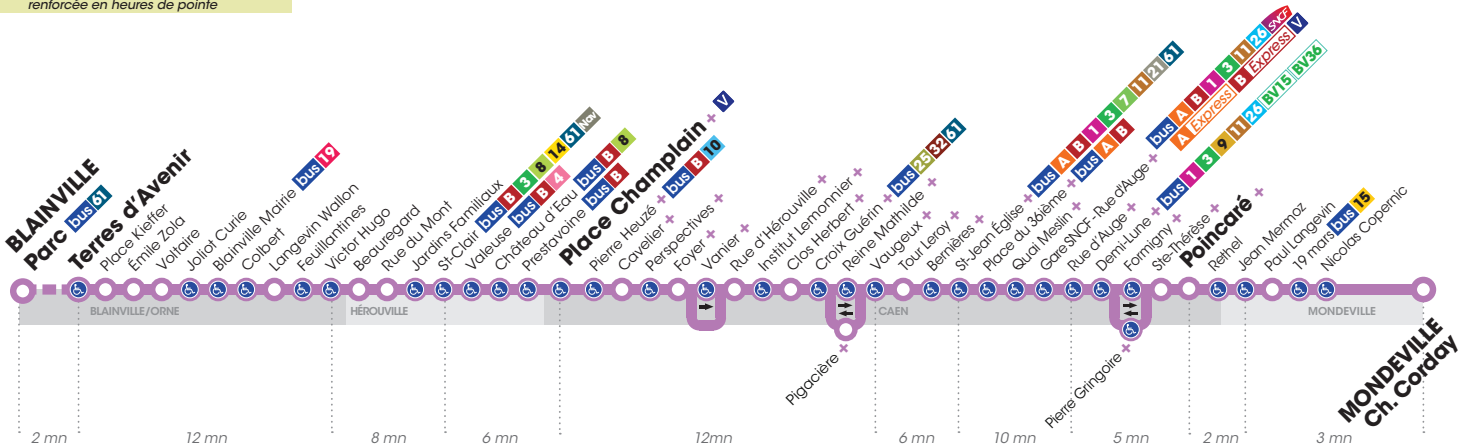

Horaires valables du 3 septembre 2018 au 30 juin 2019*

- ♿ Arrêt accessible dans les deux sens aux personnes à mobilité réduite.
- + Ces arrêts bénéficient d'une offre renforcée en heures de pointe

LUNDI À VENDREDI ▶ Direction BLAINVILLE Parc

Retrouvez les horaires en période de vacances scolaires p.5

Charlotte Corday	6.00	6.30	6.51	-	7.10	-	7.29	-	7.50	8.11	-	8.34	-	9.01	9.24	9.47	10.11	10.34	10.57	11.20
Poincaré	6.05	6.35	6.56	7.04	7.15	7.24	7.34	7.45	7.56	8.17	8.27	8.40	8.53	9.06	9.29	9.52	10.16	10.39	11.02	11.25
Gare SNCF-Rue d'Auge	6.10	6.40	7.01	7.11	7.22	7.31	7.42	7.53	8.04	8.26	8.36	8.49	9.02	9.14	9.37	10.00	10.24	10.47	11.10	11.33
St-Jean Eglise	6.14	6.44	7.06	7.16	7.27	7.38	7.49	8.00	8.12	8.34	8.43	8.56	9.08	9.20	9.43	10.06	10.30	10.53	11.16	11.39
Vaugueux	6.18	6.48	7.11	7.21	7.32	7.43	7.54	8.05	8.17	8.39	8.48	9.01	9.12	9.24	9.47	10.10	10.34	10.57	11.20	11.43
Place Champlain	6.25	6.55	7.18	7.31	7.42	7.54	8.05	8.16	8.28	8.48	8.57	9.09	9.20	9.32	9.56	10.19	10.43	11.06	11.29	11.52
St-Clair	6.31	7.01	7.24	-	7.49	-	8.12	-	8.35	8.55	-	9.15	-	9.38	10.02	10.25	10.49	11.12	11.35	11.58
Victor Hugo	6.37	7.07	7.30	-	7.55	-	8.18	-	8.41	9.01	-	9.22	-	9.44	10.08	10.31	10.55	11.18	11.41	12.04
Terres d'Avenir	6.44	7.14	7.38	-	8.02	-	8.25	-	8.48	9.08	-	9.29	-	9.51	10.15	10.38	11.02	11.25	11.48	12.11
Parc	-	7.16	-	-	8.04	-	-	-	8.50	-	-	9.31	-	-	10.17	-	11.04	-	11.50	-

Charlotte Corday	11.44	12.06	12.29	12.52	13.14	13.37	13.59	14.22	14.45	15.07	15.25	15.47	-	16.07	-	16.29	-	16.53	17.04	-
Poincaré	11.49	12.11	12.34	12.57	13.19	13.42	14.04	14.27	14.50	15.12	15.30	15.52	16.03	16.13	16.24	16.35	16.47	16.59	17.11	17.24
Gare SNCF-Rue d'Auge	11.57	12.19	12.42	13.05	13.27	13.50	14.12	14.35	14.58	15.20	15.38	16.00	16.11	16.21	16.32	16.43	16.55	17.07	17.19	17.32
St-Jean Eglise	12.03	12.25	12.48	13.12	13.34	13.57	14.19	14.42	15.05	15.27	15.46	16.08	16.19	16.29	16.40	16.51	17.03	17.15	17.27	17.40
Vaugueux	12.07	12.31	12.53	13.16	13.38	14.01	14.23	14.46	15.09	15.31	15.51	16.13	16.24	16.34	16.45	16.56	17.08	17.20	17.32	17.45
Place Champlain	12.17	12.42	13.03	13.25	13.47	14.10	14.32	14.55	15.18	15.41	16.01	16.23	16.34	16.45	16.56	17.07	17.19	17.31	17.43	17.56
St-Clair	12.23	12.49	13.10	13.32	13.54	14.17	14.39	15.02	15.25	15.48	16.08	16.30	-	16.52	-	17.14	-	17.40	17.52	-
Victor Hugo	12.30	12.54	13.15	13.38	14.00	14.23	14.45	15.08	15.31	15.54	16.14	16.36	-	16.58	-	17.20	-	17.46	17.59	-
Terres d'Avenir	12.38	13.01	13.22	13.45	14.07	14.30	14.52	15.15	15.39	16.02	16.22	16.44	-	17.07	-	17.29	-	17.54	18.07	-
Parc	12.40	-	13.24	-	14.09	-	14.54	-	15.41	-	16.24	-	-	17.09	-	-	-	17.56	-	-