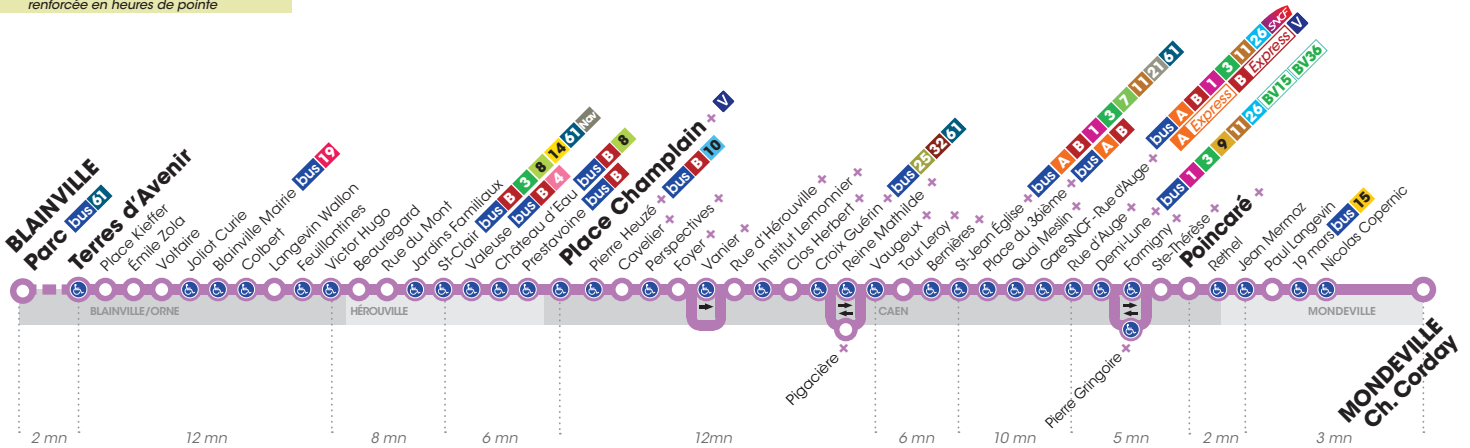

BLAINVILLE Parc ◀▶ MONDEVILLE Charlotte Corday

via Hérouvville St-Clair ◀▶ Pierre Heuzé ◀▶ Caen Centre ◀▶ Gare SNCF

Horaires valables du 3 septembre 2018 au 30 juin 2019*

- ♿ Arrêt accessible dans les deux sens aux personnes à mobilité réduite.
- + Ces arrêts bénéficient d'une offre renforcée en heures de pointe

SAMEDI

▶ Direction **MONDEVILLE** Charlotte Corday

Parc	5.45	-	6.51	-	8.03	-	9.12	-	10.22	-	11.32	-	12.42	-	13.49	-	15.00	-	16.10
Terres d'Avenir	5.47	6.19	6.53	7.28	8.05	8.39	9.14	9.49	10.24	10.59	11.34	12.09	12.44	13.18	13.51	14.25	15.02	15.37	16.12
Victor Hugo	5.54	6.26	7.00	7.35	8.13	8.47	9.22	9.57	10.32	11.07	11.42	12.17	12.52	13.27	14.00	14.34	15.10	15.45	16.20
St-Clair	6.01	6.33	7.07	7.42	8.20	8.54	9.30	10.05	10.40	11.15	11.50	12.24	12.59	13.34	14.08	14.42	15.18	15.53	16.28
Place Champlain	6.06	6.38	7.12	7.47	8.25	9.00	9.35	10.10	10.45	11.20	11.55	12.29	13.04	13.39	14.14	14.48	15.23	15.58	16.33
Vaugueux	6.13	6.45	7.19	7.56	8.34	9.09	9.44	10.19	10.54	11.29	12.04	12.39	13.14	13.49	14.24	14.59	15.34	16.09	16.44
St-Jean Eglise	6.16	6.48	7.22	8.01	8.39	9.14	9.49	10.24	10.59	11.34	12.09	12.44	13.19	13.54	14.29	15.04	15.39	16.14	16.49
Gare SNCF-Rue d'Auge	6.20	6.52	7.26	8.06	8.44	9.19	9.54	10.29	11.04	11.39	12.14	12.49	13.25	14.00	14.35	15.11	15.46	16.21	16.56
Poincaré	6.25	6.57	7.31	8.11	8.50	9.25	10.00	10.35	11.10	11.45	12.20	12.55	13.31	14.06	14.41	15.17	15.52	16.28	17.03
Charlotte Corday	6.30	7.02	7.36	8.16	8.55	9.30	10.05	10.40	11.15	11.50	12.25	13.00	13.36	14.11	14.46	15.22	15.57	16.34	17.09

Parc	-	17.20	-	18.26	-	19.32	-	20.46	-	21.56	-	23.06	-	24.16	-	25.26	-	26.36	-	27.46
Terres d'Avenir	16.47	17.22	17.54	18.28	19.01	19.34	20.06	20.48	-	-	-	-	-	-	-	-	-	-	-	-
Victor Hugo	16.55	17.30	18.02	18.35	19.08	19.41	20.13	20.55	-	-	-	-	-	-	-	-	-	-	-	-
St-Clair	17.03	17.38	18.10	18.43	19.16	19.49	20.20	21.02	-	-	-	-	-	-	-	-	-	-	-	-
Place Champlain	17.08	17.43	18.15	18.48	19.21	19.54	20.25	21.07	-	-	-	-	-	-	-	-	-	-	-	-
Vaugueux	17.19	17.54	18.26	18.59	19.32	20.03	20.34	21.14	-	-	-	-	-	-	-	-	-	-	-	-
St-Jean Eglise	17.24	17.59	18.31	19.04	19.37	20.08	20.39	21.18	-	-	-	-	-	-	-	-	-	-	-	-
Gare SNCF-Rue d'Auge	17.31	18.06	18.38	19.11	19.42	20.13	20.44	21.23	-	-	-	-	-	-	-	-	-	-	-	-
Poincaré	17.38	18.12	18.44	19.17	19.48	20.19	20.49	21.28	-	-	-	-	-	-	-	-	-	-	-	-
Charlotte Corday	17.44	18.18	18.49	19.22	19.53	20.24	20.54	21.33	-	-	-	-	-	-	-	-	-	-	-	-

SAMEDI

▶ Direction **BLAINVILLE** Parc