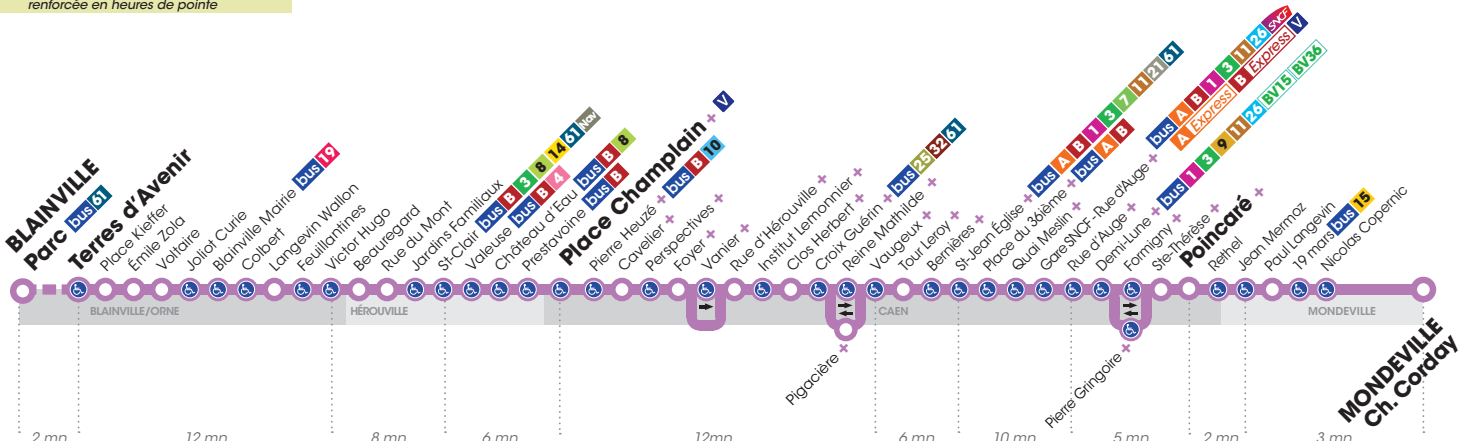

Horaires valables du 3 septembre 2018 au 30 juin 2019*

♿ Arrêt accessible dans les deux sens aux personnes à mobilité réduite.

+ Ces arrêts bénéficient d'une offre renforcée en heures de pointe

VACANCES SCOLAIRES / LUNDI À VENDREDI ▶ Direction MONDEVILLE Charlotte Corday

Parc	6.00	-	6.59	-	8.03	-	9.09	-	10.16	-	11.22	-	12.27
Terres d'Avenir	6.02	6.31	7.01	7.31	8.05	8.37	9.11	9.44	10.18	10.51	11.24	11.56	12.29
Victor Hugo	6.10	6.39	7.09	7.39	8.13	8.45	9.19	9.52	10.26	10.59	11.32	12.04	12.37
St-Clair	6.17	6.46	7.16	7.47	8.21	8.53	9.27	10.00	10.34	11.07	11.39	12.11	12.44
Place Champlain	6.22	6.52	7.22	7.53	8.26	8.58	9.32	10.05	10.39	11.12	11.44	12.17	12.50
Vaugueux	6.29	7.02	7.35	8.06	8.39	9.09	9.41	10.14	10.48	11.22	11.54	12.28	12.59
St-Jean Eglise	6.32	7.07	7.40	8.11	8.44	9.14	9.46	10.19	10.53	11.27	11.59	12.33	13.04
Gare SNCF-Rue d'Auge	6.36	7.12	7.46	8.17	8.50	9.19	9.51	10.24	10.58	11.32	12.04	12.38	13.09
Poincaré	6.41	7.17	7.52	8.24	8.56	9.25	9.57	10.30	11.04	11.38	12.10	12.44	13.15
Charlotte Corday	6.46	7.22	7.57	8.30	9.02	9.30	10.02	10.35	11.09	11.43	12.16	12.50	13.20

HORAIRES VACANCES SCOLAIRES

Les lignes de bus circulent avec des horaires spécifiques pendant les vacances scolaires :

- Toussaint : du 29/10 au 04/11 2018
- Noël : du 24/12 2018 au 06/01 2019
- Hiver : du 11/02 au 24/02 2019
- Printemps : du 08/04 au 21/04 2019
- Aucun bus ne circule le 1er mai

Parc	-	13.33	-	14.41	-	15.47	-	16.46	-	17.48	-	18.48	-	19.48	-	20.49	21.38
Terres d'Avenir	13.02	13.35	14.10	14.43	15.15	15.49	16.19	16.48	17.18	17.50	18.23	18.50	19.17	19.50	20.21	20.51	21.40
Victor Hugo	13.10	13.43	14.18	14.51	15.23	15.57	16.27	16.56	17.26	17.58	18.31	18.58	19.25	19.57	20.28	20.58	21.46
St-Clair	13.17	13.50	14.25	14.58	15.30	16.04	16.34	17.03	17.33	18.05	18.38	19.05	19.32	20.04	20.35	21.05	21.53
Place Champlain	13.23	13.56	14.31	15.04	15.36	16.10	16.40	17.09	17.39	18.10	18.43	19.10	19.37	20.09	20.40	21.10	21.58
Vaugueux	13.33	14.06	14.41	15.14	15.47	16.21	16.53	17.22	17.52	18.21	18.54	19.21	19.48	20.18	20.49	21.17	22.05
St-Jean Eglise	13.38	14.11	14.46	15.19	15.52	16.26	16.58	17.27	17.57	18.26	18.59	19.26	19.53	20.23	20.52	21.20	22.08
Gare SNCF-Rue d'Auge	13.44	14.17	14.52	15.25	15.58	16.33	17.06	17.35	18.06	18.34	19.06	19.31	19.58	20.28	20.56	21.24	22.12
Poincaré	13.50	14.23	14.58	15.31	16.04	16.39	17.12	17.41	18.12	18.40	19.12	19.37	20.03	20.33	21.01	21.29	22.17
Charlotte Corday	13.55	14.28	15.03	15.37	16.10	16.46	17.19	17.48	18.18	18.45	19.17	19.42	20.08	20.38	21.06	21.34	22.22

VACANCES SCOLAIRES / LUNDI À VENDREDI ▶ Direction BLAINVILLE Parc