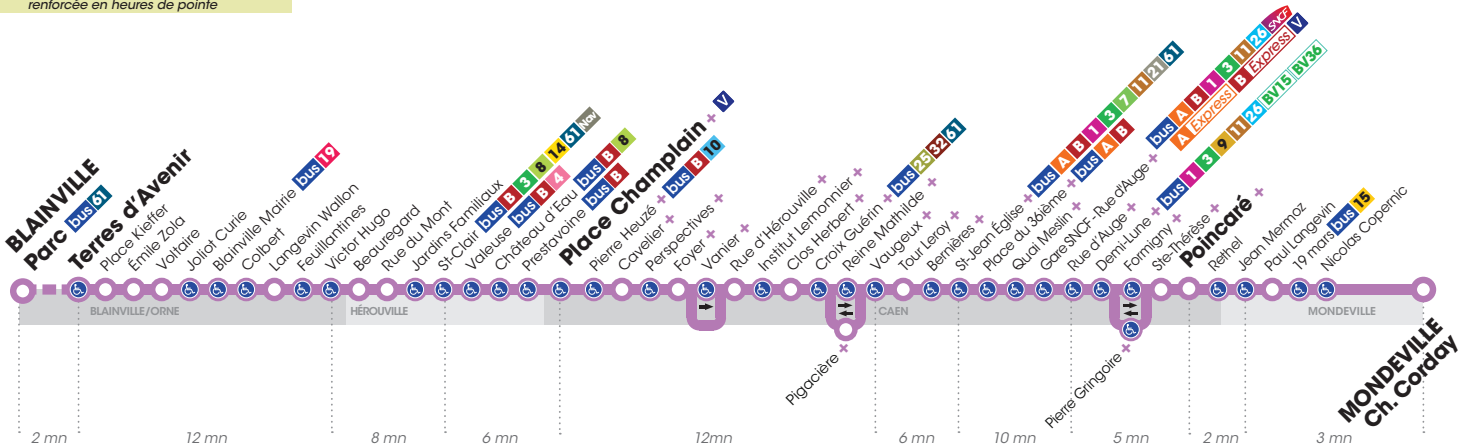

Horaires valables du 3 septembre 2018 au 30 juin 2019*

♿ Arrêt accessible dans les deux sens aux personnes à mobilité réduite.

+ Ces arrêts bénéficient d'une offre renforcée en heures de pointe

LUNDI À VENDREDI ▶ Direction MONDEVILLE Charlotte Corday

Retrouvez les horaires en période de vacances scolaires p.5

Parc	6.00	-	-	6.48	-	-	7.23	-	-	-	8.13	-	8.59	-	9.46	-	10.32	-	11.18	-
Terres d'Avenir	6.02	6.26	-	6.50	7.03	-	7.25	-	7.47	-	8.15	8.38	9.01	9.24	9.48	10.11	10.34	10.56	11.20	11.41
Victor Hugo	6.10	6.34	-	6.58	7.12	-	7.34	-	7.56	-	8.24	8.47	9.10	9.33	9.56	10.19	10.42	11.04	11.28	11.49
St-Clair	6.17	6.41	-	7.05	7.19	-	7.41	-	8.03	-	8.32	8.55	9.18	9.41	10.04	10.27	10.50	11.12	11.35	11.56
Place Champlain	6.22	6.47	7.00	7.11	7.25	7.37	7.48	8.00	8.10	8.22	8.38	9.01	9.24	9.47	10.10	10.33	10.56	11.18	11.41	12.02
Vaugueux	6.29	6.57	7.10	7.21	7.38	7.50	8.01	8.13	8.23	8.35	8.51	9.14	9.37	10.00	10.23	10.46	11.09	11.30	11.53	12.14
St-Jean Eglise	6.32	7.00	7.15	7.26	7.43	7.55	8.06	8.18	8.28	8.40	8.56	9.19	9.42	10.05	10.28	10.51	11.14	11.35	11.58	12.20
Gare SNCF-Rue d'Auge	6.36	7.04	7.20	7.31	7.49	8.01	8.12	8.24	8.34	8.46	9.02	9.24	9.47	10.10	10.33	10.56	11.19	11.40	12.03	12.25
Poincaré	6.41	7.09	7.25	7.38	7.56	8.09	8.20	8.32	8.41	8.53	9.09	9.31	9.54	10.17	10.40	11.03	11.26	11.47	12.10	12.32
Charlotte Corday	6.46	7.14	-	7.43	8.01	-	8.26	-	8.47	-	9.15	9.37	9.59	10.22	10.45	11.08	11.31	11.52	12.16	12.38