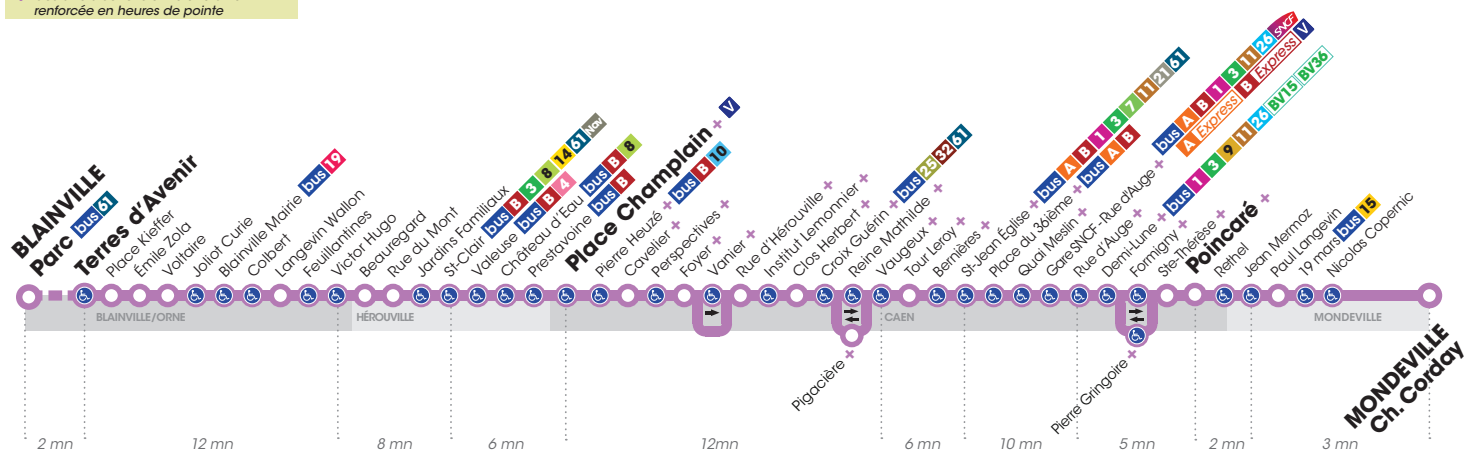

Horaires valables du 3 septembre 2018 au 30 juin 2019*

♿ Arrêt accessible dans les deux sens aux personnes à mobilité réduite.

+ Ces arrêts bénéficient d'une offre renforcée en heures de pointe

DIMANCHESETFÊTES

▶ Direction MONDEVILLE Charlotte Corday

Parc	9.00	-	11.15	-	13.25	-	15.45	-	18.03	-	20.01	-
Terres d'Avenir	9.02	10.10	11.17	12.20	13.27	14.30	15.47	16.53	18.05	19.01	20.03	21.00
Victor Hugo	9.10	10.18	11.25	12.28	13.35	14.37	15.54	17.01	18.13	19.08	20.10	21.07
St-Clair	9.17	10.25	11.32	12.35	13.42	14.45	16.02	17.08	18.20	19.15	20.17	21.14
Place Champlain	9.22	10.30	11.37	12.40	13.47	14.50	16.07	17.13	18.25	19.20	20.22	21.19
Vaugueux	9.34	10.42	11.49	12.53	14.01	15.04	16.21	17.27	18.39	19.34	20.34	21.29
St-Jean Eglise	9.35	10.43	11.50	12.54	14.02	15.06	16.23	17.29	18.41	19.36	20.35	21.30
Gare SNCF-Rue d'Auge	9.39	10.47	11.54	12.58	14.06	15.11	16.28	17.34	18.46	19.41	20.39	21.33
Poincaré	9.44	10.53	12.00	13.04	14.12	15.17	16.34	17.40	18.52	19.47	20.45	21.38
Charlotte Corday	9.49	10.58	12.05	13.09	14.15	15.20	16.37	17.43	18.55	19.50	20.48	21.41

DIMANCHESETFÊTES

▶ Direction BLAINVILLE Parc

Charlotte Corday	9.00	10.10	11.15	12.20	13.29	14.33	15.49	17.03	18.01	19.04	19.59	21.05
Poincaré	9.05	10.15	11.20	12.25	13.34	14.38	15.54	17.08	18.06	19.09	20.04	21.10
Gare SNCF-Rue d'Auge	9.11	10.21	11.26	12.31	13.40	14.44	16.00	17.15	18.13	19.15	20.11	21.15
St-Jean Eglise	9.17	10.27	11.32	12.37	13.46	14.50	16.06	17.22	18.20	19.21	20.16	21.20
Vaugueux	9.20	10.30	11.35	12.40	13.49	14.53	16.09	17.25	18.23	19.24	20.18	21.22
Place Champlain	9.29	10.40	11.45	12.50	13.59	15.03	16.21	17.37	18.35	19.33	20.27	21.31
St-Clair	9.35	10.46	11.51	12.56	14.05	15.09	16.27	17.44	18.42	19.39	20.33	21.35
Victor Hugo	9.40	10.51	11.56	13.02	14.11	15.15	16.33	17.49	18.47	19.45	20.39	21.40
Terres d'Avenir	9.46	10.57	12.02	13.09	14.18	15.22	16.40	17.55	18.53	19.51	20.45	21.46
Parc	-	10.59	-	13.11	-	15.24	-	17.57	-	19.53	-	21.48