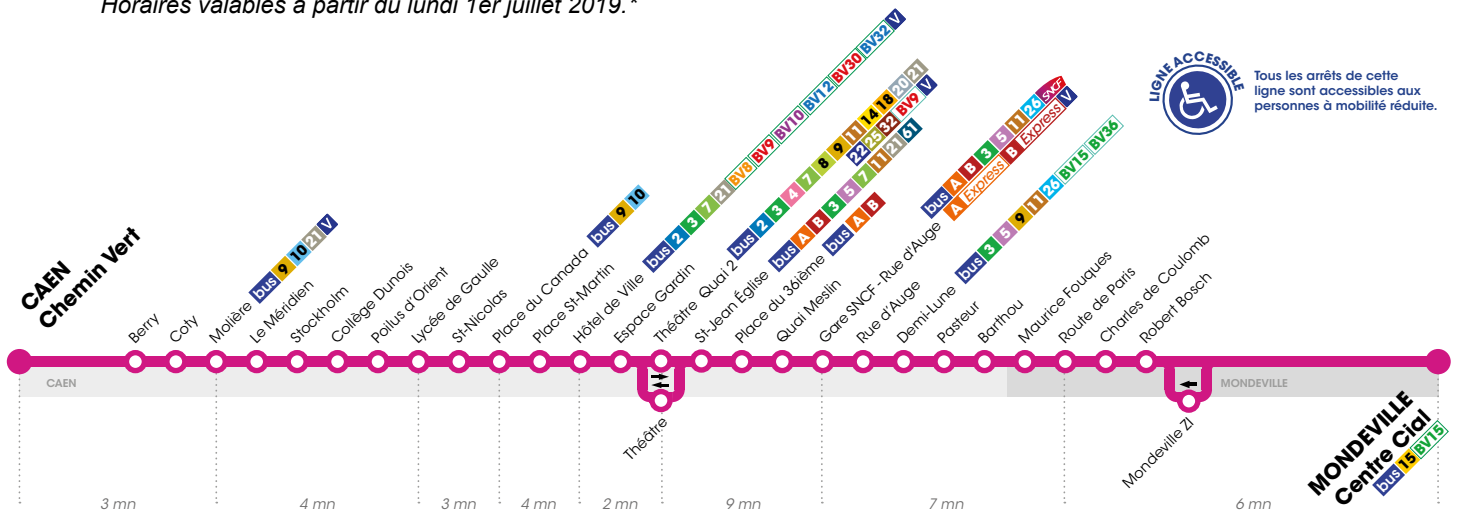

# CAEN Chemin Vert ◀▶ MONDEVILLE Centre Commercial

via Caen Centre ▶ Gare SNCF

Horaires valables à partir du lundi 1er juillet 2019.\*

## LUNDI À SAMEDI ▶ Direction MONDEVILLE Centre Commercial

Chemin Vert	5.30	6.07	6.26	6.46	7.01	7.16	7.30	7.45	7.59	8.14	8.29	8.44	8.59	9.14	9.29	9.44	9.59	10.14	10.29	10.44
Molière	5.32	6.09	6.29	6.49	7.04	7.19	7.33	7.48	8.02	8.17	8.32	8.47	9.02	9.17	9.32	9.47	10.02	10.17	10.32	10.47
Lycée de Gaulle	5.35	6.12	6.32	6.52	7.07	7.22	7.37	7.52	8.07	8.22	8.37	8.52	9.07	9.22	9.37	9.52	10.07	10.22	10.37	10.52
Hôtel de Ville	5.40	6.17	6.37	6.57	7.12	7.27	7.42	7.57	8.12	8.27	8.42	8.57	9.12	9.27	9.42	9.57	10.12	10.27	10.42	10.57
Théâtre Quai 2	5.42	6.20	6.40	7.00	7.15	7.30	7.45	8.00	8.15	8.30	8.45	9.00	9.15	9.30	9.45	10.00	10.15	10.30	10.45	11.00
Gare SNCF - Rue d'Auge	5.48	6.26	6.47	7.07	7.23	7.38	7.53	8.08	8.23	8.38	8.53	9.09	9.24	9.39	9.54	10.09	10.24	10.39	10.54	11.09
Route de Paris	5.53	6.31	6.52	7.12	7.29	7.44	7.59	8.14	8.29	8.44	8.59	9.15	9.30	9.45	10.00	10.15	10.30	10.46	11.01	11.16
Mondeville Centre Commercial	5.59	6.36	6.57	7.17	7.34	7.49	8.04	8.19	8.34	8.49	9.04	9.21	9.36	9.51	10.06	10.21	10.36	10.52	11.07	11.22