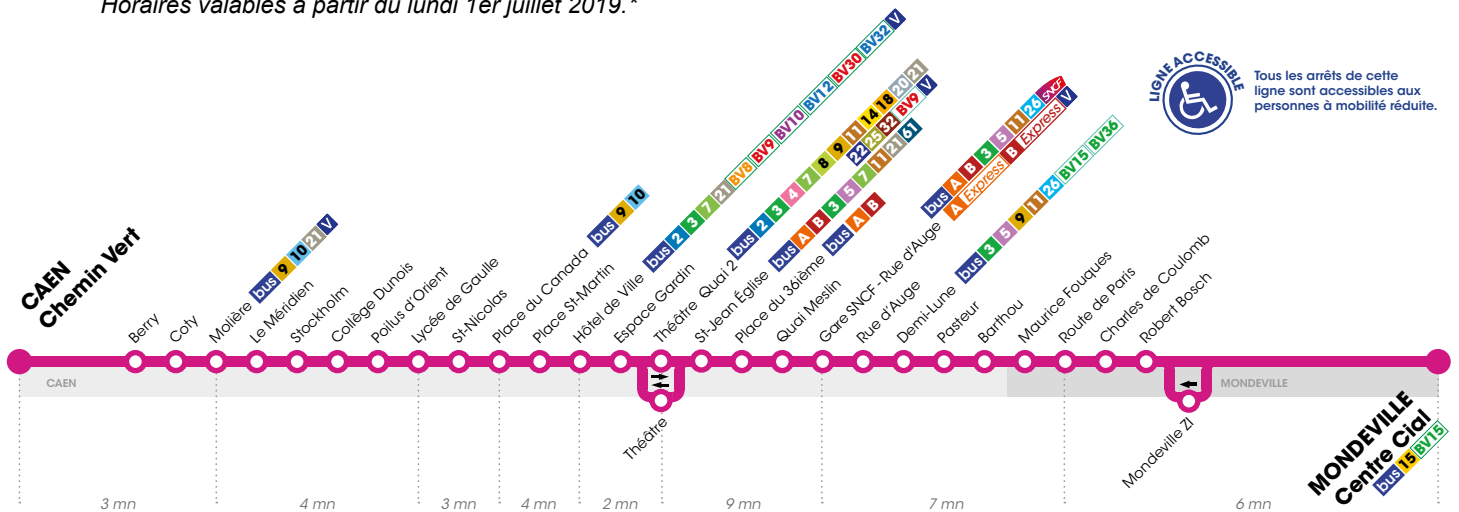

CAEN Chemin Vert ◀▶ MONDEVILLE Centre Commercial

via Caen Centre ▶ Gare SNCF

Horaires valables à partir du lundi 1er juillet 2019.*

DIMANCHES ET FÊTES

▶ Direction MONDEVILLE Centre Commercial

Chemin Vert	8.55	9.24	9.47	10.17	10.45	11.15	11.45	12.17	12.47	13.17	13.47	14.17	14.45	15.15	15.44	16.14	16.42	17.11	17.42	18.12
Molière	8.58	9.27	9.50	10.20	10.48	11.18	11.48	12.20	12.50	13.20	13.50	14.20	14.48	15.18	15.47	16.17	16.45	17.14	17.45	18.15
Lycée de Gaulle	9.02	9.31	9.54	10.24	10.52	11.22	11.52	12.23	12.53	13.23	13.53	14.23	14.51	15.21	15.50	16.20	16.48	17.18	17.49	18.19
Hôtel de Ville	9.07	9.36	9.58	10.28	10.57	11.27	11.57	12.28	12.58	13.28	13.58	14.28	14.57	15.27	15.55	16.25	16.54	17.24	17.55	18.25
Théâtre Quai 2	9.09	9.38	10.00	10.30	11.00	11.30	12.00	12.30	13.00	13.30	14.00	14.30	15.00	15.30	15.58	16.28	16.58	17.28	17.58	18.28
Gare SNCF - Rue d'Auge	9.16	9.45	10.08	10.38	11.06	11.36	12.07	12.39	13.09	13.39	14.09	14.40	15.08	15.38	16.07	16.37	17.05	17.35	18.06	18.36
Route de Paris	9.21	9.50	10.13	10.44	11.12	11.42	12.14	12.46	13.15	13.45	14.15	14.45	15.15	15.45	16.14	16.44	17.11	17.41	18.12	18.42
Mondeville Centre Commercial	9.27	9.56	10.19	10.49	11.17	11.47	12.20	12.52	13.20	13.50	14.20	14.50	15.20	15.50	16.19	16.49	17.17	17.46	18.18	18.47

Chemin Vert	18.43	19.13	19.46	20.16	20.48	21.23	22.14	23.04												
Molière	18.46	19.16	19.49	20.19	20.51	21.26	22.16	23.06												
Lycée de Gaulle	18.50	19.20	19.52	20.22	20.54	21.29	22.19	23.09												
Hôtel de Ville	18.55	19.25	19.56	20.26	20.58	21.33	22.23	23.13												
Théâtre Quai 2	18.58	19.28	19.58	20.28	21.00	21.35	22.25	23.15												
Gare SNCF - Rue d'Auge	19.05	19.35	20.05	20.35	21.07	21.42	22.32	23.20												
Route de Paris	19.11	19.41	20.11	20.41	21.12	21.47	22.36	23.25												
Mondeville Centre Commercial	19.18	19.48	20.16	20.46	21.16	21.51	22.42	23.31												

DIMANCHES ET FÊTES

▶ Direction CAEN Chemin Vert

Mondeville Centre Commercial	9.00	9.33	10.01	10.31	11.01	11.30	12.00	12.30	13.00	13.30	14.01	14.31	15.01	15.30	16.00	16.30	17.00	17.30	18.00	18.30
Route de Paris	9.04	9.37	10.05	10.35	11.05	11.35	12.05	12.35	13.05	13.35	14.06	14.36	15.06	15.35	16.05	16.35	17.05	17.35	18.05	18.35
Gare SNCF - Rue d'Auge	9.10	9.43	10.11	10.41	11.11	11.41	12.11	12.41	13.11	13.41	14.12	14.42	15.12	15.42	16.12	16.42	17.12	17.42	18.12	18.42
Théâtre	9.17	9.52	10.20	10.50	11.20	11.50	12.20	12.50	13.20	13.50	14.20	14.50	15.20	15.50	16.20	16.50	17.20	17.50	18.20	18.50
Hôtel de Ville	9.20	9.55	10.23	10.53	11.23	11.53	12.23	12.53	13.23	13.53	14.23	14.53	15.23	15.53	16.23	16.52	17.22	17.53	18.23	18.53
Lycée de Gaulle	9.23	9.58	10.27	10.57	11.28	11.57	12.27	12.57	13.27	13.56	14.27	14.57	15.27	15.57	16.27	16.56	17.26	17.57	18.27	18.57
Molière	9.27	10.03	10.32	11.02	11.34	12.03	12.33	13.01	13.31	14.01	14.32	15.02	15.32	16.02	16.33	17.02	17.32	18.02	18.32	19.02
Chemin Vert	9.29	10.05	10.34	11.04	11.36	12.05	12.35	13.04	13.34	14.04	14.34	15.04	15.34	16.04	16.35	17.04	17.34	18.04	18.34	19.04