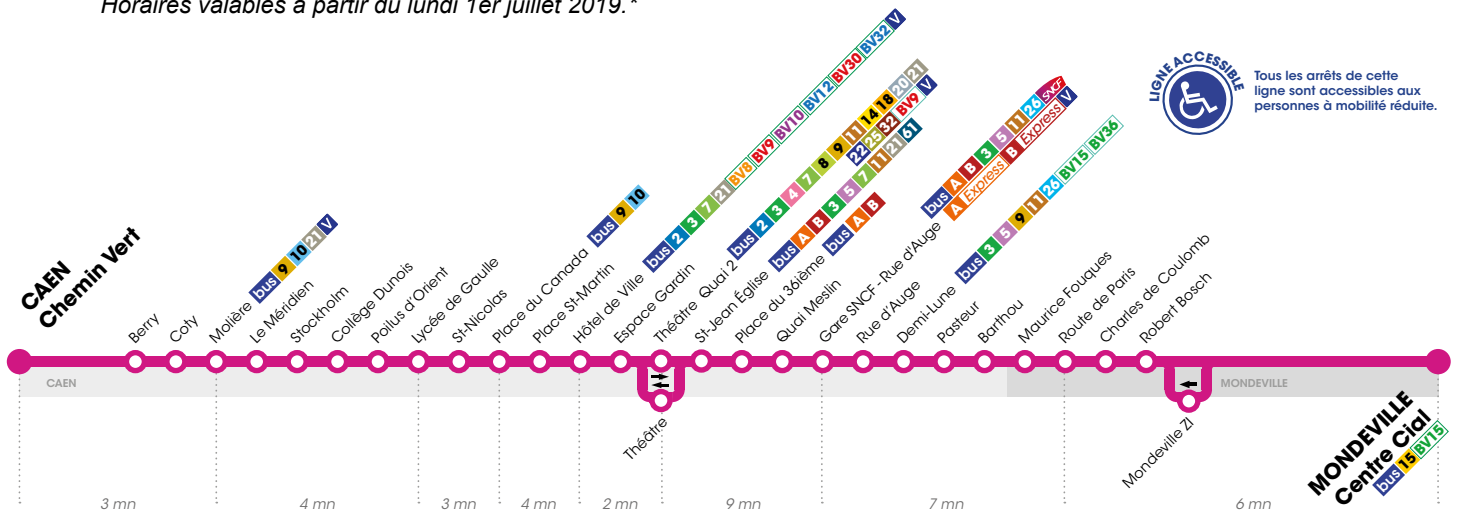

CAEN Chemin Vert ◀▶ MONDEVILLE Centre Commercial

via Caen Centre ▶ Gare SNCF

Horaires valables à partir du lundi 1er juillet 2019.*

Tous les arrêts de cette ligne sont accessibles aux personnes à mobilité réduite.

LUNDI À SAMEDI ▶ Direction CAEN Chemin Vert

Mondeville Centre Commercial	5.30	6.09	6.34	6.47	7.02	7.16	7.31	7.46	8.00	8.14	8.29	8.44	9.00	9.14	9.29	9.44	9.59	10.14	10.28	10.43
Route de Paris	5.34	6.13	6.38	6.51	7.06	7.21	7.36	7.51	8.05	8.19	8.34	8.49	9.05	9.19	9.34	9.49	10.04	10.19	10.33	10.48
Gare SNCF - Rue d'Auge	5.40	6.19	6.44	6.57	7.12	7.27	7.42	7.57	8.11	8.26	8.41	8.56	9.11	9.25	9.40	9.55	10.10	10.25	10.40	10.55
Théâtre	5.45	6.25	6.50	7.05	7.20	7.35	7.50	8.05	8.20	8.35	8.50	9.05	9.20	9.35	9.50	10.05	10.20	10.35	10.50	11.05
Hôtel de Ville	5.47	6.27	6.52	7.08	7.23	7.38	7.53	8.08	8.23	8.38	8.53	9.08	9.23	9.38	9.53	10.08	10.23	10.38	10.53	11.08
Lycée de Gaulle	5.50	6.30	6.55	7.11	7.26	7.42	7.57	8.12	8.27	8.42	8.57	9.12	9.27	9.42	9.57	10.12	10.27	10.42	10.57	11.12
Molière	5.54	6.34	6.59	7.15	7.30	7.46	8.01	8.17	8.32	8.46	9.02	9.17	9.32	9.47	10.02	10.17	10.32	10.47	11.02	11.17
Chemin Vert	5.56	6.36	7.01	7.17	7.32	7.48	8.03	8.19	8.34	8.48	9.04	9.19	9.34	9.49	10.04	10.19	10.34	10.49	11.05	11.20

Mondeville Centre Commercial	10.58	11.13	11.28	11.43	11.58	12.13	12.28	12.43	12.58	13.13	13.27	13.42	13.57	14.12	14.27	14.42	14.57	15.12	15.27	15.42
Route de Paris	11.03	11.18	11.33	11.48	12.03	12.19	12.34	12.49	13.04	13.19	13.33	13.48	14.03	14.18	14.33	14.48	15.03	15.18	15.33	15.48
Gare SNCF - Rue d'Auge	11.10	11.25	11.40	11.55	12.10	12.25	12.40	12.55	13.10	13.25	13.40	13.55	14.10	14.25	14.40	14.55	15.10	15.25	15.40	15.55
Théâtre	11.20	11.35	11.50	12.05	12.20	12.35	12.50	13.05	13.20	13.35	13.50	14.05	14.20	14.35	14.50	15.05	15.20	15.35	15.50	16.05
Hôtel de Ville	11.23	11.38	11.53	12.08	12.23	12.38	12.53	13.08	13.23	13.38	13.53	14.08	14.23	14.38	14.53	15.08	15.23	15.38	15.53	16.08
Lycée de Gaulle	11.27	11.42	11.57	12.13	12.28	12.43	12.58	13.12	13.27	13.42	13.57	14.12	14.27	14.42	14.57	15.12	15.27	15.42	15.57	16.12
Molière	11.32	11.47	12.02	12.18	12.33	12.48	13.03	13.17	13.32	13.47	14.02	14.17	14.32	14.47	15.02	15.17	15.32	15.47	16.02	16.17
Chemin Vert	11.35	11.50	12.05	12.21	12.36	12.51	13.05	13.19	13.34	13.49	14.05	14.20	14.35	14.50	15.05	15.20	15.35	15.50	16.05	16.20