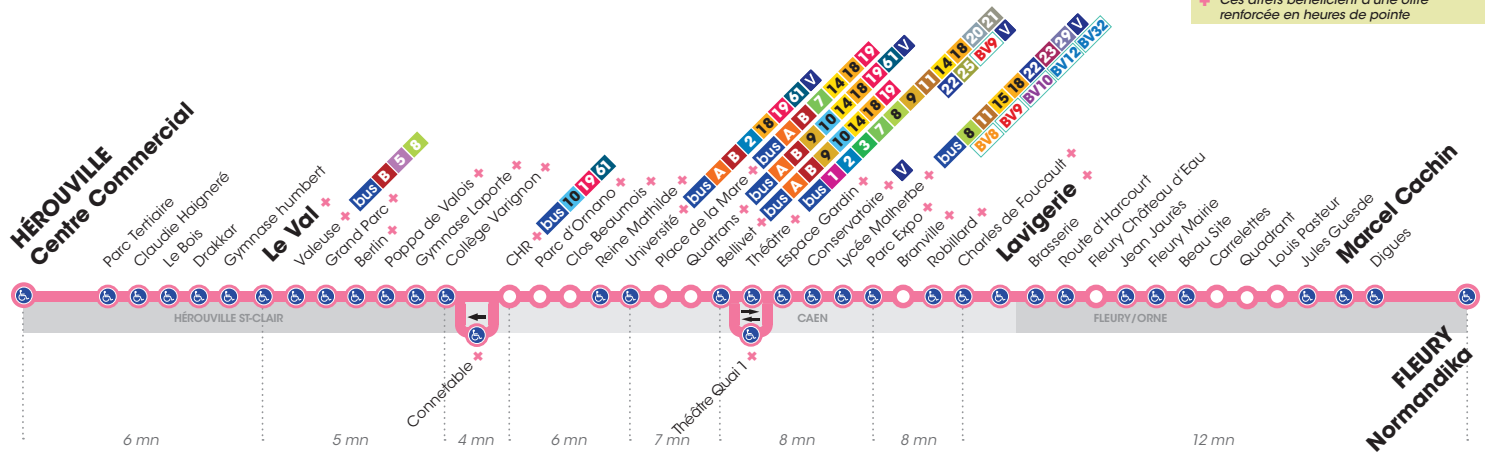

Horaires valables à partir du lundi 1er juillet 2019.*

♿ Arrêt accessible dans les deux sens aux personnes à mobilité réduite.
+ Ces arrêts bénéficient d'une offre renforcée en heures de pointe

LUNDI À SAMEDI ▶ Direction HÉROUVILLE Centre Commercial

Normandika	5.31	5.56	6.20	6.39	6.59	7.18	7.38	7.59	8.19	8.38	8.58	9.20	9.42	10.04	10.26	10.47	11.09	11.31	11.53	12.15
Marcel Cachin	5.33	5.58	6.22	6.41	7.01	7.20	7.40	8.01	8.21	8.40	9.00	9.22	9.44	10.06	10.28	10.49	11.11	11.33	11.55	12.17
Fleury Mairie	5.40	6.05	6.29	6.48	7.08	7.27	7.47	8.08	8.28	8.47	9.07	9.29	9.51	10.13	10.35	10.56	11.18	11.40	12.02	12.24
Lavigerie	5.44	6.09	6.33	6.52	7.12	7.31	7.51	8.12	8.32	8.52	9.12	9.34	9.56	10.18	10.40	11.01	11.23	11.45	12.07	12.29
Parc Expo	5.49	6.14	6.38	6.58	7.18	7.37	7.57	8.18	8.38	8.58	9.18	9.40	10.02	10.24	10.46	11.08	11.30	11.51	12.13	12.35
Bellivet	5.57	6.22	6.46	7.06	7.26	7.46	8.06	8.26	8.46	9.06	9.26	9.48	10.10	10.32	10.54	11.16	11.38	12.00	12.22	12.44
Université	6.01	6.26	6.50	7.10	7.30	7.51	8.11	8.32	8.52	9.12	9.32	9.53	10.15	10.37	11.00	11.22	11.44	12.06	12.28	12.50
CHR	6.04	6.29	6.53	7.13	7.34	7.55	8.15	8.36	8.56	9.16	9.36	9.57	10.19	10.41	11.04	11.26	11.48	12.11	12.33	12.55
Collège Varignon	6.07	6.32	6.56	7.16	7.38	7.59	8.19	8.40	9.00	9.20	9.40	10.02	10.24	10.46	11.08	11.31	11.53	12.15	12.37	12.59
Le Val	6.12	6.37	7.01	7.21	7.43	8.04	8.25	8.46	9.06	9.26	9.46	10.08	10.30	10.52	11.14	11.37	11.59	12.21	12.43	13.04
Centre Commercial	6.18	6.43	7.07	7.27	7.49	8.11	8.32	8.53	9.12	9.32	9.52	10.14	10.36	10.58	11.20	11.43	12.05	12.27	12.49	13.10

Normandika	12.37	12.58	13.19	13.42	14.04	14.26	14.48	15.10	15.33	15.54	16.14	16.34	16.54	17.13	17.32	17.53	18.16	18.36	19.08	19.40
Marcel Cachin	12.39	13.00	13.21	13.44	14.06	14.28	14.50	15.12	15.35	15.56	16.16	16.36	16.56	17.15	17.34	17.55	18.18	18.38	19.10	19.42
Fleury Mairie	12.46	13.07	13.29	13.52	14.14	14.36	14.58	15.20	15.43	16.04	16.24	16.44	17.04	17.23	17.42	18.03	18.25	18.45	19.17	19.49
Lavigerie	12.51	13.12	13.34	13.57	14.19	14.41	15.03	15.25	15.48	16.09	16.29	16.49	17.09	17.28	17.47	18.08	18.30	18.50	19.22	19.54
Parc Expo	12.57	13.19	13.41	14.04	14.26	14.48	15.09	15.31	15.54	16.15	16.35	16.56	17.16	17.36	17.55	18.16	18.36	18.56	19.28	19.59
Bellivet	13.06	13.28	13.50	14.13	14.35	14.57	15.19	15.41	16.04	16.26	16.46	17.06	17.26	17.46	18.05	18.26	18.45	19.05	19.37	20.08
Université	13.12	13.34	13.56	14.19	14.41	15.03	15.26	15.48	16.11	16.33	16.53	17.14	17.34	17.53	18.11	18.32	18.51	19.11	19.42	20.12
CHR	13.17	13.39	14.01	14.24	14.46	15.08	15.31	15.53	16.16	16.38	16.58	17.19	17.39	17.58	18.16	18.37	18.55	19.15	19.46	20.16
Collège Varignon	13.21	13.43	14.05	14.28	14.50	15.12	15.35	15.57	16.21	16.43	17.03	17.24	17.44	18.03	18.21	18.42	18.59	19.19	19.50	20.20
Le Val	13.26	13.48	14.10	14.33	14.55	15.17	15.41	16.03	16.27	16.49	17.10	17.31	17.51	18.10	18.28	18.48	19.05	19.25	19.56	20.26
Centre Commercial	13.32	13.54	14.16	14.39	15.01	15.23	15.47	16.09	16.33	16.55	17.16	17.37	17.57	18.16	18.34	18.54	19.11	19.31	20.01	20.31