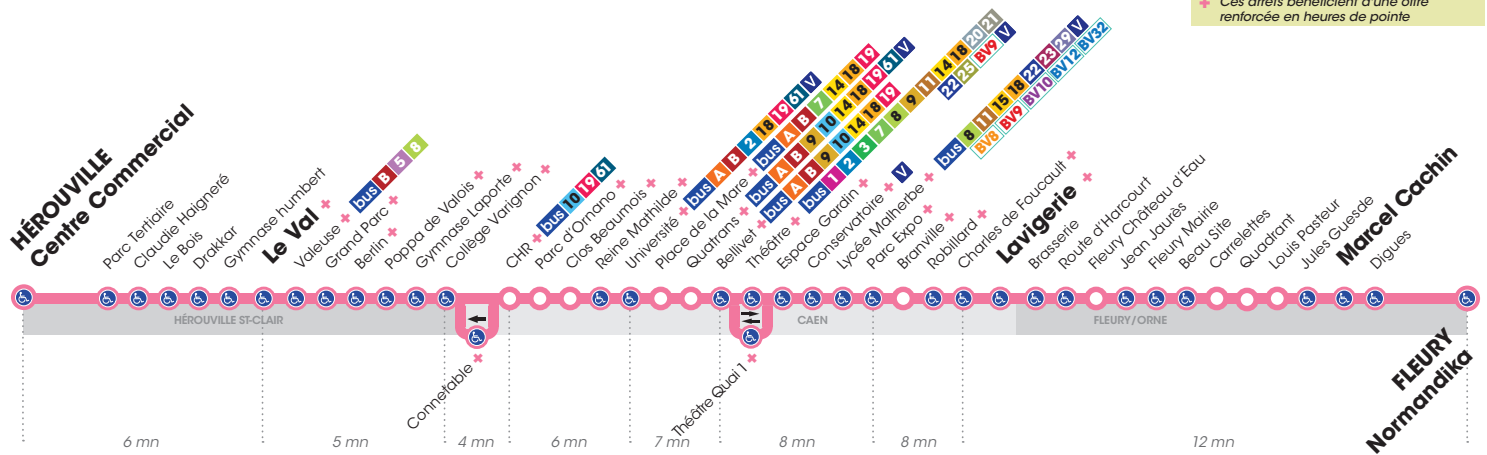

HÉROUVILLE Centre Commercial ◀▶ FLEURY Normandika

via CHR ▶ Caen Centre ▶ Lavigerie

Horaires valables à partir du lundi 1er juillet 2019.*

♿ Arrêt accessible dans les deux sens aux personnes à mobilité réduite.
+ Ces arrêts bénéficient d'une offre renforcée en heures de pointe

LUNDI À SAMEDI ▶ Direction FLEURY Normandika

Centre Commercial	5.25	5.54	6.24	6.43	7.00	7.20	7.40	7.58	8.18	8.39	8.59	9.21	9.43	10.05	10.28	10.49	11.11	11.30	11.53	12.16
Le Val	5.31	6.00	6.30	6.49	7.06	7.26	7.46	8.04	8.24	8.45	9.05	9.27	9.49	10.11	10.34	10.55	11.17	11.36	11.59	12.22
Collège Varignon	5.34	6.03	6.33	6.53	7.12	7.32	7.52	8.10	8.30	8.51	9.10	9.32	9.54	10.16	10.39	11.00	11.22	11.41	12.04	12.27
CHR	5.37	6.06	6.36	6.56	7.15	7.35	7.55	8.14	8.34	8.54	9.13	9.35	9.57	10.19	10.42	11.03	11.25	11.45	12.08	12.31
Université	5.40	6.09	6.39	6.59	7.19	7.39	7.59	8.19	8.39	8.59	9.18	9.40	10.02	10.24	10.46	11.08	11.30	11.50	12.12	12.35
Théâtre	5.46	6.15	6.45	7.05	7.25	7.45	8.05	8.25	8.45	9.05	9.25	9.47	10.09	10.31	10.53	11.15	11.37	11.59	12.21	12.43
Parc Expo	5.52	6.21	6.50	7.10	7.31	7.51	8.11	8.31	8.51	9.11	9.31	9.53	10.15	10.37	10.59	11.22	11.44	12.06	12.28	12.50
Lavigerie	5.56	6.25	6.54	7.14	7.36	7.57	8.17	8.37	8.57	9.18	9.38	10.00	10.22	10.44	11.05	11.28	11.50	12.13	12.34	12.56
Fleury Mairie	6.00	6.29	6.58	7.18	7.40	8.01	8.21	8.41	9.01	9.23	9.43	10.05	10.27	10.49	11.10	11.33	11.55	12.18	12.39	13.01
Marcel Cachin	6.06	6.35	7.04	7.24	7.46	8.07	8.27	8.47	9.07	9.29	9.49	10.11	10.33	10.55	11.16	11.39	12.02	12.25	12.45	13.07
Normandika	6.08	6.37	7.06	7.26	7.48	8.09	8.29	8.49	9.09	9.31	9.51	10.13	10.35	10.57	11.18	11.41	12.04	12.27	12.47	13.09