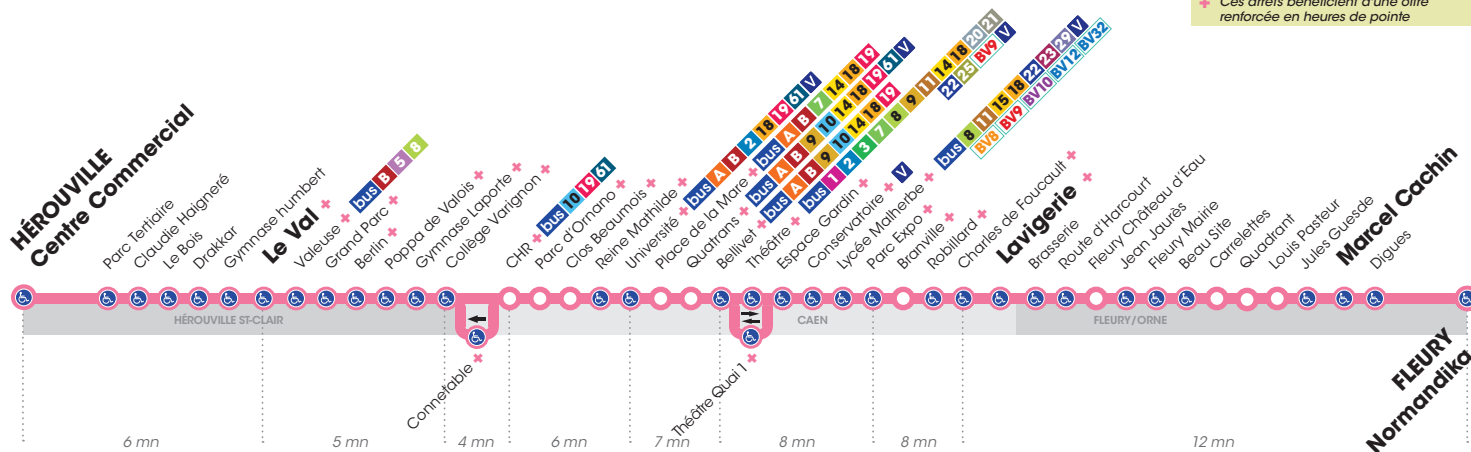

Horaires valables à partir du lundi 1er juillet 2019.*

♿ Arrêt accessible dans les deux sens aux personnes à mobilité réduite.
+ Ces arrêts bénéficient d'une offre renforcée en heures de pointe

DIMANCHESETFÊTES

► Direction HÉROUVILLE Marcel Cachin

Centre Commercial	9.00	9.55	10.55	11.55	12.55	13.55	14.55	15.55	16.55	18.00	19.05	20.05	21.05	22.05	22.58
Le Val	9.06	10.01	11.01	12.01	13.01	14.01	15.01	16.01	17.01	18.06	19.11	20.11	21.11	22.11	23.04
Collège Varignon	9.11	10.06	11.06	12.06	13.06	14.06	15.06	16.06	17.06	18.11	19.16	20.16	21.16	22.16	23.09
CHR	9.15	10.10	11.09	12.10	13.10	14.09	15.09	16.10	17.10	18.14	19.19	20.19	21.19	22.19	23.11
Université	9.19	10.14	11.14	12.15	13.14	14.13	15.13	16.14	17.14	18.18	19.23	20.23	21.23	22.23	23.15
Théâtre	9.25	10.21	11.21	12.22	13.21	14.19	15.21	16.22	17.23	18.28	19.32	20.29	21.29	22.29	23.21
Parc Expo	9.30	10.26	11.27	12.28	13.28	14.26	15.28	16.29	17.30	18.35	19.38	20.35	21.35	22.35	23.27
Lavigerie	9.35	10.31	11.33	12.34	13.34	14.32	15.35	16.35	17.37	18.42	19.43	20.40	21.40	22.40	23.32
Fleury Mairie	9.40	10.36	11.38	12.39	13.38	14.36	15.40	16.40	17.42	18.47	19.48	20.45	21.45	22.45	23.36
Marcel Cachin	9.46	10.42	11.44	12.45	13.44	14.42	15.46	16.46	17.49	18.54	19.54	20.51	21.51	22.51	23.41
Normandika	-	-	-	-	-	-	-	-	-	-	-	-	-	-	-

DIMANCHESETFÊTES

► Direction HÉROUVILLE Centre Commercial

Normandika	-	-	-	-	-	-	-	-	-	-	-	-	-	-	-
Marcel Cachin	9.00	9.55	10.55	11.55	12.55	13.55	14.54	15.54	16.55	18.00	19.05	20.05	21.05	22.05	22.59
Fleury Mairie	9.07	10.02	11.02	12.02	13.02	14.02	15.01	16.01	17.02	18.07	19.12	20.12	21.12	22.12	23.06
Lavigerie	9.12	10.07	11.07	12.07	13.07	14.07	15.06	16.06	17.07	18.12	19.16	20.16	21.16	22.16	23.10
Parc Expo	9.18	10.13	11.13	12.13	13.12	14.12	15.12	16.12	17.14	18.18	19.23	20.21	21.21	22.21	23.15
Bellivet	9.27	10.22	11.22	12.22	13.22	14.22	15.22	16.22	17.23	18.26	19.31	20.30	21.30	22.28	23.22
Université	9.31	10.26	11.27	12.27	13.28	14.28	15.28	16.28	17.28	18.31	19.36	20.34	21.34	22.32	23.26
CHR	9.35	10.30	11.31	12.31	13.34	14.34	15.32	16.32	17.32	18.35	19.41	20.38	21.38	22.35	23.29
Collège Varignon	9.38	10.33	11.35	12.35	13.37	14.37	15.36	16.36	17.36	18.39	19.45	20.41	21.41	22.38	23.32
Le Val	9.43	10.38	11.40	12.40	13.42	14.42	15.41	16.41	17.41	18.44	19.50	20.46	21.46	22.43	23.37
Centre Commercial	9.48	10.43	11.45	12.45	13.47	14.47	15.46	16.46	17.46	18.49	19.55	20.51	21.51	22.48	23.42