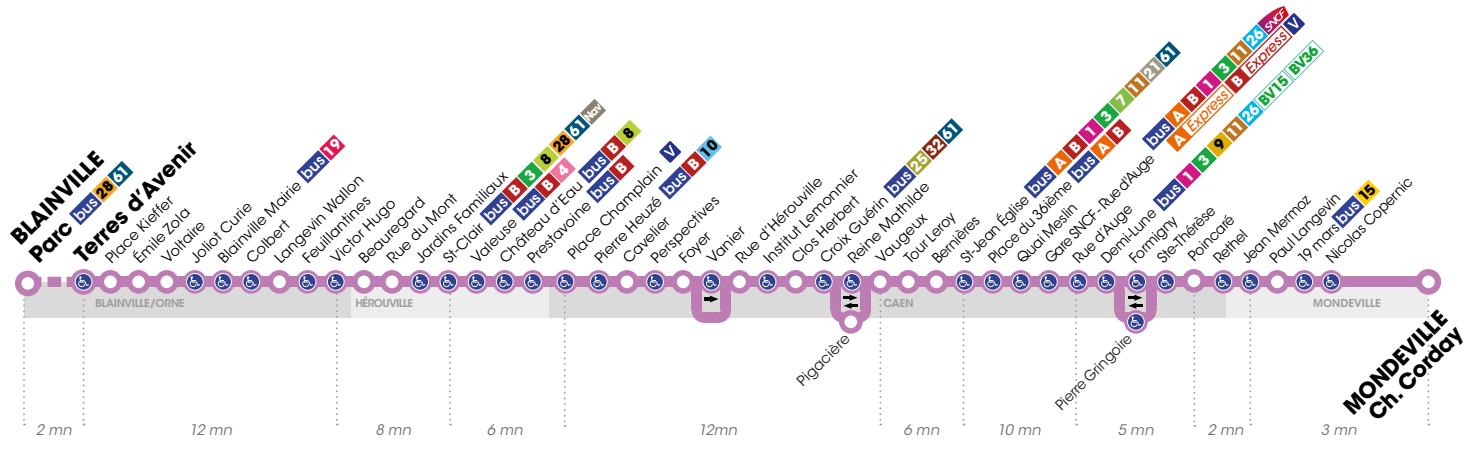

Horaires valables à partir du lundi 1er juillet 2019.*

Arrêt accessible dans les deux sens aux personnes à mobilité réduite.

DIMANCHES ET FÊTES

► Direction **MONDEVILLE** Charlotte Corday

Parc	9.00	-	11.15	-	13.25	-	15.45	-	18.03	-	20.01	-
Terres d'Avenir	9.02	10.10	11.17	12.20	13.27	14.30	15.47	16.53	18.05	19.01	20.03	21.00
Victor Hugo	9.10	10.18	11.25	12.28	13.35	14.37	15.54	17.01	18.13	19.08	20.10	21.07
St-Clair	9.17	10.25	11.32	12.35	13.42	14.45	16.02	17.08	18.20	19.15	20.17	21.14
Place Champlain	9.22	10.30	11.37	12.40	13.47	14.50	16.07	17.13	18.25	19.20	20.22	21.19
Vaugueux	9.34	10.42	11.49	12.53	14.01	15.04	16.21	17.27	18.39	19.34	20.34	21.29
St-Jean Eglise	9.35	10.43	11.50	12.54	14.02	15.06	16.23	17.29	18.41	19.36	20.35	21.30
Gare SNCF-Rue d'Auge	9.39	10.47	11.54	12.58	14.06	15.11	16.28	17.34	18.46	19.41	20.39	21.33
Poincaré	9.44	10.53	12.00	13.04	14.12	15.17	16.34	17.40	18.52	19.47	20.45	21.38
Charlotte Corday	9.49	10.58	12.05	13.09	14.15	15.20	16.37	17.43	18.55	19.50	20.48	21.41

DIMANCHES ET FÊTES

► Direction **BLAINVILLE** Parc

Charlotte Corday	9.00	10.10	11.15	12.20	13.29	14.33	15.49	17.03	18.01	19.04	19.59	21.05
Poincaré	9.05	10.15	11.20	12.25	13.34	14.38	15.54	17.08	18.06	19.09	20.04	21.10
Gare SNCF-Rue d'Auge	9.11	10.21	11.26	12.31	13.40	14.44	16.00	17.15	18.13	19.15	20.11	21.15
St-Jean Eglise	9.17	10.27	11.32	12.37	13.46	14.50	16.06	17.22	18.20	19.21	20.16	21.20
Vaugueux	9.20	10.30	11.35	12.40	13.49	14.53	16.09	17.25	18.23	19.24	20.18	21.22
Place Champlain	9.29	10.40	11.45	12.50	13.59	15.03	16.21	17.37	18.35	19.33	20.27	21.31
St-Clair	9.35	10.46	11.51	12.56	14.05	15.09	16.27	17.44	18.42	19.39	20.33	21.35
Victor Hugo	9.40	10.51	11.56	13.02	14.11	15.15	16.33	17.49	18.47	19.45	20.39	21.40
Terres d'Avenir	9.46	10.57	12.02	13.09	14.18	15.22	16.40	17.55	18.53	19.51	20.45	21.46
Parc	-	10.59	-	13.11	-	15.24	-	17.57	-	19.53	-	21.48