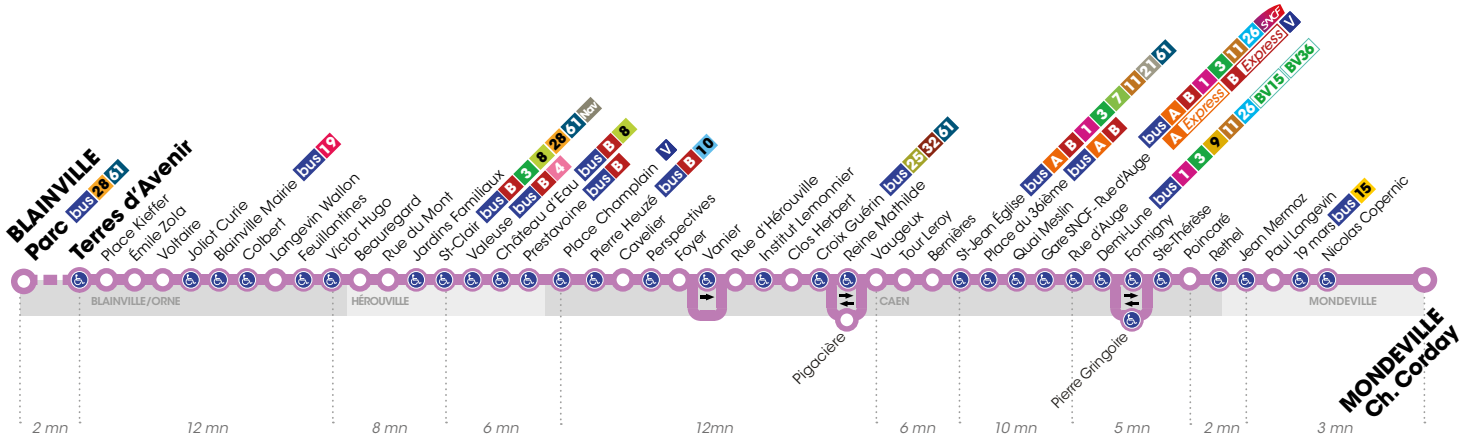

BLAINVILLE Parc ◀▶ MONDEVILLE Charlotte Corday

via Hérouville St-Clair ◀▶ Pierre Heuzé ◀▶ Caen Centre ◀▶ Gare SNCF

Horaires valables à partir du lundi 1er juillet 2019.*

Arrêt accessible dans les deux sens aux personnes à mobilité réduite.

LUNDI À SAMEDI ▶ Direction MONDEVILLE Charlotte Corday

Parc	-	6.24	-	7.33	-	8.47	-	9.57	-	11.10	-	12.22	-	13.31	-	14.40	-	15.50	-	17.02
Terres d'Avenir	5.51	6.26	7.01	7.35	8.14	8.49	9.24	9.59	10.35	11.12	11.48	12.24	12.59	13.33	14.08	14.42	15.17	15.52	16.29	17.04
Victor Hugo	5.59	6.34	7.09	7.43	8.22	8.57	9.33	10.08	10.44	11.21	11.57	12.32	13.07	13.42	14.17	14.51	15.25	16.00	16.37	17.12
St-Clair	6.06	6.41	7.16	7.50	8.29	9.04	9.40	10.15	10.52	11.29	12.05	12.40	13.15	13.49	14.24	14.58	15.33	16.08	16.45	17.20
Place Champlain	6.11	6.46	7.21	7.55	8.35	9.10	9.45	10.20	10.57	11.34	12.10	12.45	13.20	13.55	14.30	15.04	15.39	16.14	16.51	17.26
Vaugueux	6.18	6.53	7.28	8.04	8.44	9.19	9.54	10.29	11.06	11.43	12.20	12.55	13.30	14.05	14.40	15.15	15.50	16.25	17.02	17.37
St-Jean Eglise	6.21	6.56	7.32	8.09	8.49	9.24	9.59	10.34	11.11	11.48	12.25	13.00	13.35	14.10	14.45	15.20	15.55	16.30	17.07	17.42
Gare SNCF-Rue d'Auge	6.25	7.00	7.37	8.14	8.54	9.29	10.04	10.39	11.16	11.53	12.30	13.05	13.41	14.16	14.51	15.27	16.02	16.37	17.14	17.49
Poincaré	6.30	7.05	7.42	8.20	9.00	9.35	10.10	10.45	11.22	11.59	12.36	13.10	13.46	14.21	14.56	15.32	16.08	16.43	17.20	17.55
Charlotte Corday	6.35	7.10	7.47	8.25	9.05	9.40	10.15	10.50	11.27	12.04	12.41	13.15	13.51	14.26	15.01	15.37	16.14	16.49	17.26	18.01

Parc	-	18.13	-	19.22	-	20.25
Terres d'Avenir	17.39	18.15	18.52	19.24	19.54	20.27
Victor Hugo	17.47	18.23	18.59	19.31	20.01	20.34
St-Clair	17.55	18.31	19.06	19.38	20.08	20.41
Place Champlain	18.01	18.36	19.11	19.43	20.13	20.46
Vaugueux	18.12	18.47	19.22	19.52	20.22	20.53
St-Jean Eglise	18.17	18.52	19.27	19.57	20.27	20.56
Gare SNCF-Rue d'Auge	18.24	18.59	19.34	20.02	20.32	21.01
Poincaré	18.30	19.05	19.40	20.08	20.38	21.07
Charlotte Corday	18.35	19.10	19.45	20.13	20.43	21.12

LUNDI À SAMEDI ▶ Direction BLAINVILLE Parc

Charlotte Corday	6.05	6.40	7.15	7.48	8.21	8.57	9.33	10.08	10.43	11.18	11.54	12.29	13.04	13.39	14.13	14.49	15.24	15.58	16.31	17.05
Poincaré	6.10	6.45	7.20	7.54	8.27	9.03	9.38	10.13	10.48	11.23	11.59	12.34	13.09	13.44	14.18	14.54	15.29	16.03	16.37	17.12
Gare SNCF-Rue d'Auge	6.16	6.51	7.28	8.03	8.37	9.12	9.47	10.22	10.57	11.32	12.07	12.42	13.17	13.52	14.27	15.02	15.37	16.11	16.46	17.21
St-Jean Eglise	6.20	6.55	7.33	8.08	8.43	9.18	9.53	10.28	11.03	11.38	12.13	12.48	13.23	13.58	14.33	15.08	15.43	16.18	16.53	17.28
Vaugueux	6.24	6.59	7.37	8.12	8.47	9.22	9.57	10.32	11.07	11.42	12.17	12.52	13.27	14.02	14.37	15.12	15.48	16.23	16.58	17.33
Place Champlain	6.31	7.06	7.45	8.20	8.55	9.30	10.06	10.41	11.16	11.51	12.26	13.01	13.36	14.11	14.46	15.21	15.57	16.33	17.08	17.43
St-Clair	6.36	7.13	7.52	8.27	9.01	9.36	10.12	10.47	11.23	11.58	12.33	13.08	13.43	14.18	14.52	15.27	16.03	16.40	17.15	17.50
Victor Hugo	6.41	7.18	7.57	8.32	9.07	9.42	10.18	10.53	11.29	12.04	12.39	13.13	13.48	14.23	14.57	15.34	16.10	16.46	17.21	17.56
Terres d'Avenir	6.48	7.25	8.04	8.39	9.14	9.49	10.25	11.00	11.36	12.12	12.47	13.21	13.55	14.30	15.05	15.41	16.18	16.54	17.29	18.03
Parc	-	7.27	-	8.41	-	9.51	-	11.02	-	12.14	-	13.23	-	14.32	-	15.43	-	16.56	-	18.05