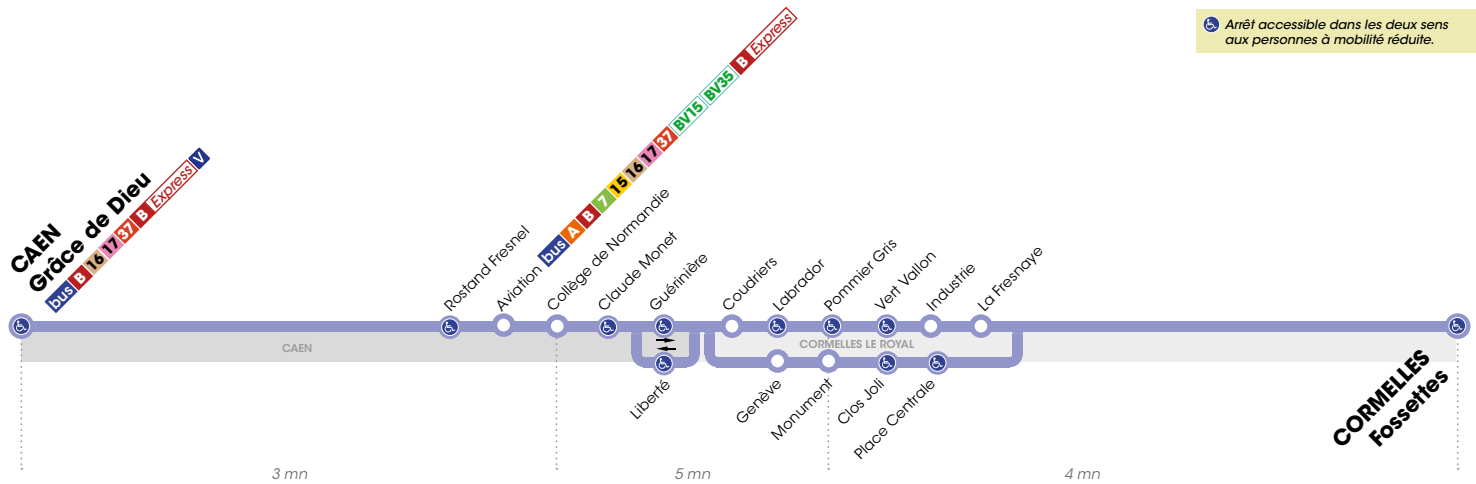

Horaires valables à partir du lundi 1er juillet 2019.*

♿ Arrêt accessible dans les deux sens aux personnes à mobilité réduite.

DIMANCHES ET FÊTES

▶ Direction CORMELLES-LE-ROYAL Fossettes

Grâce de Dieu	9.00	9.31	10.00	10.30	11.00	11.30	12.00	12.30	13.00	13.31	13.59	14.30	14.59	15.31	15.59	16.31	17.00	17.32	18.01
Collège de Normandie	9.02	9.34	10.03	10.33	11.03	11.33	12.03	12.33	13.03	13.34	14.02	14.33	15.02	15.34	16.02	16.34	17.03	17.35	18.04
Pommier Gris	9.07	-	10.08	-	11.08	-	12.08	-	13.08	-	14.07	-	15.07	-	16.07	-	17.08	-	18.09
Clos Joli	-	9.39	-	10.38	-	11.37	-	12.37	-	13.38	-	14.37	-	15.38	-	16.38	-	17.40	-
Fossettes	9.11	9.42	10.12	10.41	11.12	11.40	12.12	12.40	13.12	13.41	14.11	14.40	15.11	15.41	16.11	16.41	17.12	17.43	18.13

Grâce de Dieu	18.32	19.01	19.31	20.00	20.31
Collège de Normandie	18.35	19.04	19.34	20.03	20.33
Pommier Gris	-	19.09	-	20.08	-
Clos Joli	18.40	-	19.39	-	20.37
Fossettes	18.43	19.13	19.42	20.12	20.40

DIMANCHES ET FÊTES

▶ Direction CAEN Grâce de Dieu

Fossettes	8.48	9.18	9.48	10.17	10.48	11.17	11.48	12.17	12.48	13.17	13.47	14.16	14.46	15.16	15.46	16.16	16.47	17.17	17.48
Clos Joli	8.51	-	9.51	-	10.51	-	11.51	-	12.51	-	13.50	-	14.49	-	15.49	-	16.50	-	17.51
Pommier Gris	-	9.22	-	10.21	-	11.21	-	12.21	-	13.21	-	14.20	-	15.20	-	16.20	-	17.21	-
Collège de Normandie	8.56	9.27	9.56	10.26	10.56	11.26	11.56	12.26	12.56	13.27	13.55	14.26	14.54	15.26	15.54	16.26	16.55	17.27	17.56
Grâce de Dieu	8.59	9.30	9.59	10.29	10.59	11.29	11.59	12.29	12.59	13.30	13.58	14.29	14.58	15.30	15.58	16.30	16.59	17.31	18.00

Fossettes	18.18	18.48	19.18	19.50	20.18
Clos Joli	-	18.51	-	19.53	-
Pommier Gris	18.22	-	19.22	-	20.22
Collège de Normandie	18.27	18.56	19.27	19.57	20.27
Grâce de Dieu	18.31	19.00	19.30	19.59	20.30