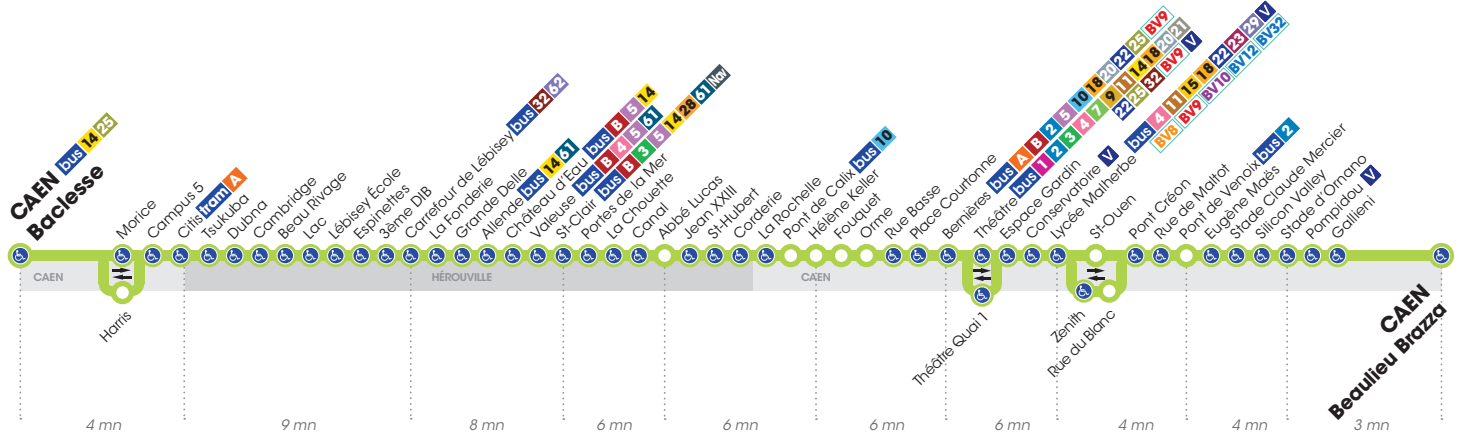

Horaires valables à partir du lundi 1er juillet 2019.*

Arêt accessible dans les deux sens aux personnes à mobilité réduite.

LUNDI À SAMEDI > Direction CAEN Beaulieu Brazza

Baclesse	5.41	6.06	6.36	7.04	7.34	8.04	8.34	9.03	9.33	10.02	10.32	11.04	11.36	12.07	12.39	13.12	13.42	14.14	14.44	15.16
Citis	5.43	6.08	6.38	7.06	7.36	8.06	8.36	9.05	9.35	10.05	10.35	11.06	11.38	12.09	12.41	13.14	13.45	14.17	14.47	15.19
Carrefour de Lébisey	5.50	6.15	6.45	7.13	7.43	8.13	8.43	9.12	9.42	10.13	10.43	11.14	11.46	12.17	12.49	13.22	13.53	14.25	14.54	15.26
St-Clair	5.59	6.24	6.54	7.22	7.52	8.22	8.52	9.21	9.51	10.22	10.52	11.23	11.55	12.26	12.58	13.31	14.02	14.34	15.03	15.35
Abbé Lucas	6.04	6.29	6.59	7.28	7.58	8.28	8.58	9.27	9.57	10.28	10.58	11.29	12.01	12.33	13.05	13.37	14.08	14.40	15.09	15.41
Hélène Keller	6.09	6.34	7.04	7.34	8.04	8.34	9.04	9.33	10.03	10.33	11.03	11.35	12.07	12.39	13.11	13.43	14.14	14.46	15.15	15.47
Théâtre	6.17	6.42	7.12	7.42	8.12	8.42	9.12	9.42	10.12	10.42	11.12	11.44	12.16	12.48	13.20	13.52	14.24	14.56	15.26	15.58
Lycée Malherbe	6.21	6.46	7.16	7.46	8.16	8.46	9.16	9.46	10.16	10.46	11.16	11.48	12.20	12.52	13.24	13.56	14.28	15.00	15.31	16.03
Pont de Venoix	6.26	6.51	7.21	7.51	8.21	8.51	9.21	9.51	10.21	10.51	11.21	11.53	12.25	12.57	13.29	14.01	14.33	15.05	15.36	16.08
Stade d'Ornano	6.28	6.53	7.24	7.54	8.24	8.54	9.24	9.54	10.24	10.54	11.24	11.56	12.28	13.00	13.32	14.03	14.35	15.07	15.38	16.11
Beaulieu Brazza	6.30	6.55	7.26	7.56	8.26	8.56	9.26	9.56	10.26	10.56	11.26	11.58	12.30	13.02	13.34	14.05	14.37	15.09	15.40	16.13

Baclesse	15.47	16.18	16.50	17.24	17.56	18.28	19.03	19.39	20.27											
Citis	15.50	16.21	16.53	17.27	17.59	18.31	19.06	19.41	20.29											
Carrefour de Lébisey	15.57	16.29	17.01	17.35	18.07	18.38	19.13	19.48	20.36											
St-Clair	16.06	16.38	17.10	17.44	18.16	18.47	19.21	19.56	20.43											
Abbé Lucas	16.13	16.45	17.17	17.50	18.22	18.53	19.26	20.01	20.48											
Hélène Keller	16.19	16.51	17.23	17.56	18.27	18.58	19.31	20.06	20.53											
Théâtre	16.30	17.02	17.34	18.07	18.38	19.10	19.40	20.15	21.00											
Lycée Malherbe	16.35	17.07	17.39	18.12	18.42	19.14	19.44	20.19	21.04											
Pont de Venoix	16.40	17.13	17.44	18.17	18.47	19.19	19.49	20.24	21.09											
Stade d'Ornano	16.43	17.16	17.47	18.20	18.50	19.22	19.52	20.26	21.11											
Beaulieu Brazza	16.46	17.19	17.50	18.22	18.52	19.24	19.54	20.28	21.13											

LUNDI À SAMEDI > Direction CAEN Baclesse