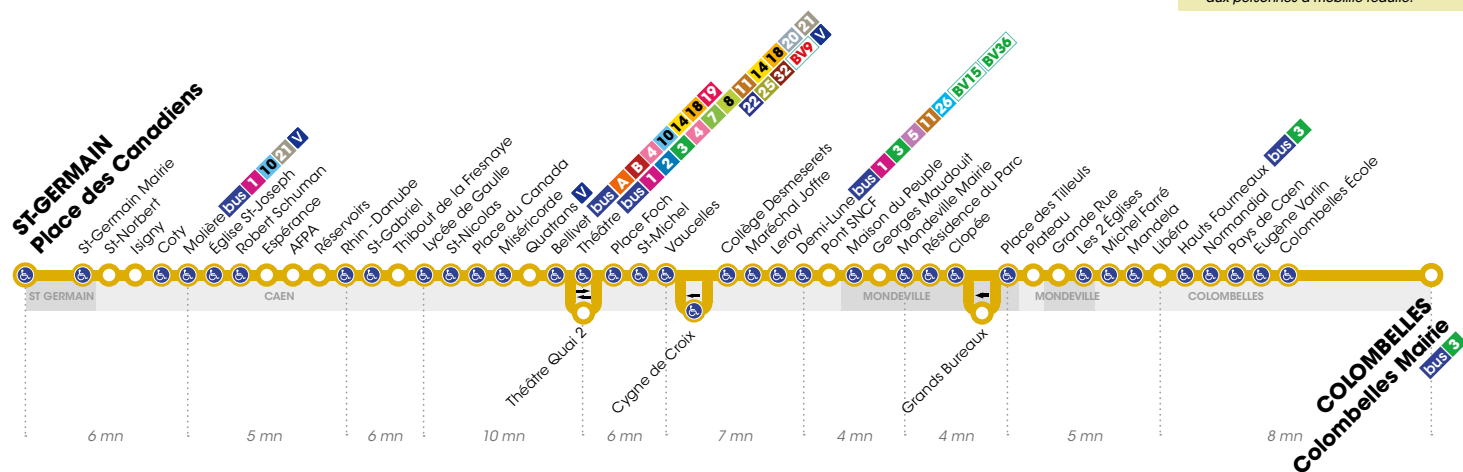

Horaires valables à partir du lundi 1er juillet 2019.*

Arrêt accessible dans les deux sens
aux personnes à mobilité réduite.**LUNDI À VENDREDI ▶ Direction COLOMBELLES Colombelles Mairie**

Place des Canadiens	5.57	6.27	6.55	7.22	7.51	8.20	8.52	9.23	9.54	10.25	10.56	11.26	11.57	12.28	12.59	13.29	14.02	14.33	15.04	15.35
Molière	6.01	6.31	6.59	7.26	7.55	8.24	8.57	9.28	9.59	10.30	11.01	11.31	12.02	12.33	13.04	13.34	14.07	14.38	15.09	15.40
Rhin-Danube	6.05	6.35	7.03	7.31	8.00	8.29	9.02	9.33	10.04	10.35	11.06	11.36	12.06	12.37	13.08	13.39	14.12	14.42	15.13	15.44
Lycée de Gaulle	6.07	6.37	7.05	7.33	8.02	8.32	9.05	9.36	10.07	10.38	11.09	11.39	12.09	12.40	13.11	13.42	14.15	14.46	15.17	15.48
Théâtre	6.15	6.45	7.15	7.44	8.14	8.44	9.16	9.47	10.18	10.49	11.20	11.50	12.20	12.51	13.22	13.53	14.27	14.58	15.28	15.59
Vaucelles	6.18	6.48	7.19	7.48	8.18	8.48	9.20	9.51	10.22	10.53	11.24	11.54	12.24	12.55	13.26	13.57	14.31	15.02	15.32	16.03
Leroy	6.20	6.50	7.21	7.51	8.21	8.51	9.23	9.54	10.25	10.56	11.27	11.58	12.28	12.59	13.30	14.00	14.34	15.05	15.35	16.06
Demi-Lune	6.21	6.51	7.22	7.52	8.22	8.52	9.24	9.55	10.26	10.57	11.28	11.59	12.29	13.00	13.31	14.01	14.35	15.06	15.36	16.07
Mondeville Mairie	6.24	6.54	7.25	7.55	8.25	8.56	9.28	9.59	10.30	11.01	11.32	12.03	12.33	13.04	13.35	14.05	14.40	15.11	15.41	16.12
Place des Tilleuls	6.28	6.58	7.29	7.59	8.29	9.00	9.32	10.03	10.34	11.05	11.36	12.07	12.37	13.08	13.39	14.09	14.44	15.15	15.45	16.16
Libéra	6.32	7.02	7.33	8.03	8.34	9.05	9.37	10.08	10.39	11.10	11.41	12.12	12.42	13.13	13.44	14.14	14.49	15.20	15.50	16.21
Colombelles Mairie	6.40	7.10	7.41	8.12	8.43	9.14	9.45	10.16	10.47	11.18	11.49	12.20	12.50	13.21	13.52	14.22	14.57	15.28	15.58	16.29