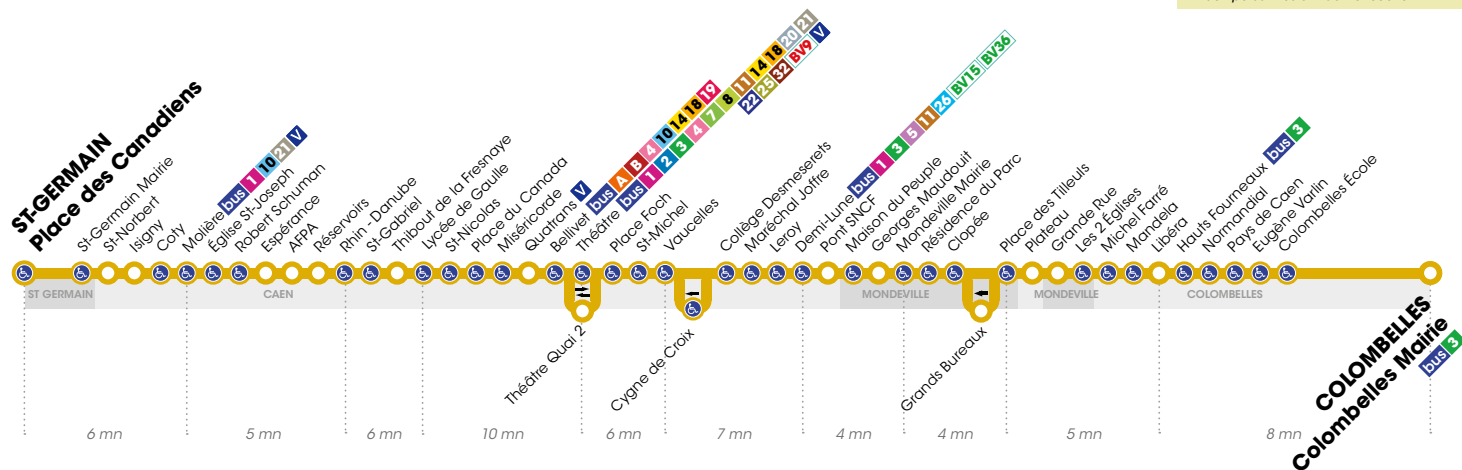

Horaires valables à partir du lundi 1er juillet 2019.*

Arrêt accessible dans les deux sens aux personnes à mobilité réduite.

SAMEDI ▶ Direction COLOMBELLES Colombelles Mairie

Place des Canadiens	5.57	6.39	7.14	7.52	8.29	9.09	9.46	10.20	11.00	11.34	12.08	12.44	13.13	13.43	14.15	14.47	15.16	15.49	16.20	16.55
Molière	6.01	6.43	7.18	7.56	8.33	9.14	9.51	10.25	11.04	11.38	12.12	12.48	13.17	13.47	14.19	14.51	15.21	15.54	16.25	17.00
Rhin-Danube	6.05	6.47	7.23	8.01	8.38	9.19	9.56	10.30	11.09	11.42	12.16	12.52	13.22	13.52	14.24	14.55	15.25	15.58	16.29	17.04
Lycée de Gaulle	6.07	6.49	7.25	8.03	8.41	9.22	9.59	10.33	11.12	11.45	12.19	12.55	13.25	13.55	14.27	14.59	15.29	16.02	16.33	17.08
Théâtre	6.15	6.57	7.33	8.11	8.50	9.32	10.09	10.43	11.22	11.56	12.30	13.05	13.35	14.05	14.37	15.11	15.41	16.14	16.46	17.21
Vaucelles	6.18	7.00	7.36	8.14	8.53	9.36	10.13	10.47	11.26	12.00	12.34	13.09	13.39	14.09	14.41	15.15	15.46	16.19	16.51	17.26
Leroy	6.20	7.02	7.39	8.17	8.56	9.39	10.16	10.50	11.29	12.03	12.38	13.13	13.42	14.12	14.44	15.18	15.49	16.23	16.56	17.31
Demi-Lune	6.21	7.03	7.40	8.18	8.57	9.40	10.17	10.51	11.30	12.04	12.39	13.14	13.43	14.13	14.45	15.19	15.50	16.24	16.57	17.32
Mondeville Mairie	6.24	7.06	7.43	8.21	9.01	9.44	10.22	10.56	11.35	12.09	12.43	13.18	13.47	14.18	14.50	15.24	15.55	16.29	17.02	17.37
Place des Tilleuls	6.28	7.10	7.47	8.25	9.05	9.48	10.26	11.00	11.39	12.13	12.47	13.22	13.51	14.22	14.54	15.28	15.59	16.33	17.06	17.41
Libéra	6.32	7.14	7.51	8.30	9.10	9.53	10.31	11.05	11.44	12.18	12.52	13.27	13.56	14.27	14.59	15.33	16.04	16.38	17.11	17.46
Colombelles Mairie	6.40	7.22	7.59	8.39	9.19	10.01	10.39	11.13	11.52	12.26	13.00	13.35	14.04	14.35	15.07	15.41	16.12	16.46	17.20	17.55

Place des Canadiens	17.32	18.06	18.37	19.18	19.54	20.42
Molière	17.37	18.10	18.41	19.22	19.58	20.46
Rhin-Danube	17.41	18.14	18.45	19.26	20.02	20.50
Lycée de Gaulle	17.44	18.17	18.48	19.29	20.05	20.52
Théâtre	17.57	18.30	19.00	19.40	20.15	21.00
Vaucelles	18.02	18.34	19.04	19.44	20.19	21.03
Leroy	18.06	18.38	19.08	19.47	20.22	21.05
Demi-Lune	18.07	18.39	19.09	19.48	20.23	21.06
Mondeville Mairie	18.12	18.43	19.13	19.52	20.26	21.09
Place des Tilleuls	18.16	18.47	19.17	19.56	20.30	21.13
Libéra	18.21	18.52	19.22	20.01	20.35	21.17
Colombelles Mairie	18.30	19.01	19.31	20.09	20.43	21.25

SAMEDI ▶ Direction ST-GERMAIN Place des Canadiens