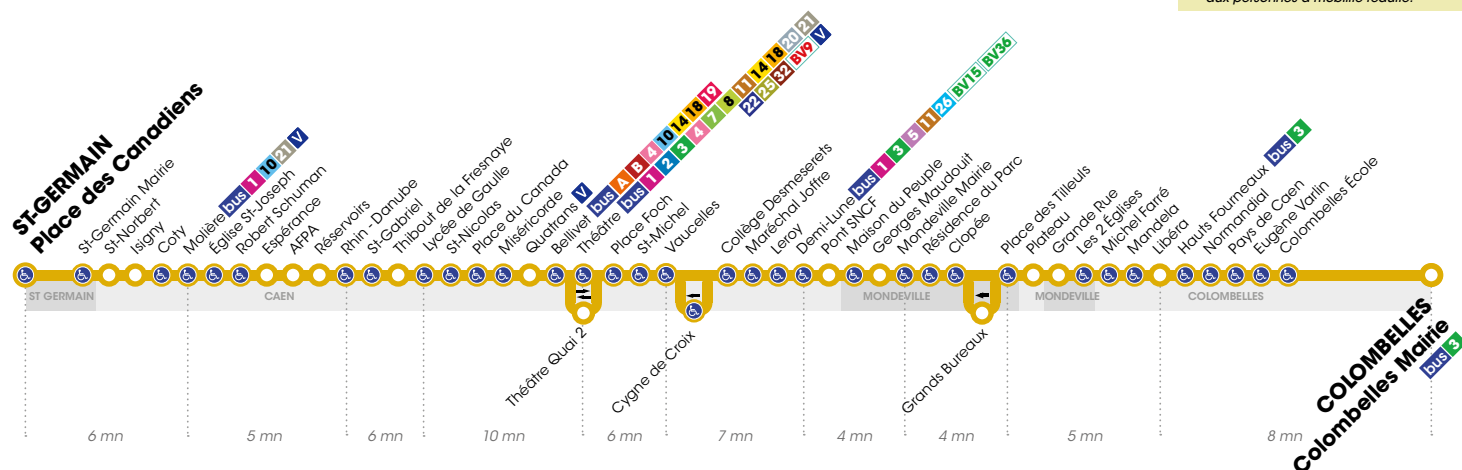

Horaires valables à partir du lundi 1er juillet 2019.*

Arrêt accessible dans les deux sens aux personnes à mobilité réduite.

DIMANCHES ET FÊTES

▶ Direction **COLOMBELLES** Colombelles Mairie

Place des Canadiens	8.50	10.45	12.40	14.40	16.33	18.29	20.25
Molière	8.55	10.50	12.45	14.45	16.38	18.33	20.29
Rhin-Danube	9.00	10.54	12.49	14.49	16.42	18.37	20.33
Lycée de Gaulle	9.02	10.56	12.51	14.51	16.44	18.39	20.35
Théâtre	9.11	11.06	13.01	15.00	16.55	18.50	20.44
Vaucelles	9.15	11.10	13.05	15.04	16.59	18.54	20.47
Leroy	9.18	11.13	13.08	15.07	17.02	18.56	20.49
Demi-Lune	9.19	11.14	13.09	15.08	17.03	18.57	20.50
Mondeville Mairie	9.22	11.18	13.13	15.13	17.08	19.01	20.53
Place des Tilleuls	9.26	11.22	13.17	15.17	17.12	19.05	20.57
Libéra	9.30	11.26	13.21	15.21	17.16	19.10	21.01
Colombelles Mairie	9.37	11.33	13.30	15.29	17.24	19.18	21.08

DIMANCHES ET FÊTES

▶ Direction **ST-GERMAIN** Place des Canadiens

Colombelles Mairie	9.45	11.40	13.40	15.36	17.34	19.26	21.18
Libéra	9.52	11.47	13.47	15.43	17.40	19.32	21.24
Place des Tilleuls	9.57	11.51	13.51	15.47	17.45	19.37	21.28
Mondeville Mairie	10.01	11.56	13.56	15.52	17.50	19.41	21.32
Demi-Lune	10.05	12.00	14.00	15.56	17.54	19.45	21.36
Leroy	10.06	12.01	14.01	15.57	17.55	19.46	21.37
Vaucelles	10.10	12.05	14.04	16.00	17.58	19.49	21.40
Théâtre Quai 2	10.16	12.11	14.10	16.06	18.05	19.55	21.45
Lycée de Gaulle	10.24	12.21	14.18	16.14	18.12	20.02	21.52
Rhin-Danube	10.27	12.24	14.21	16.17	18.15	20.05	21.55
Molière	10.32	12.28	14.26	16.22	18.20	20.10	22.00
Place des Canadiens	10.36	12.32	14.30	16.26	18.24	20.14	22.04