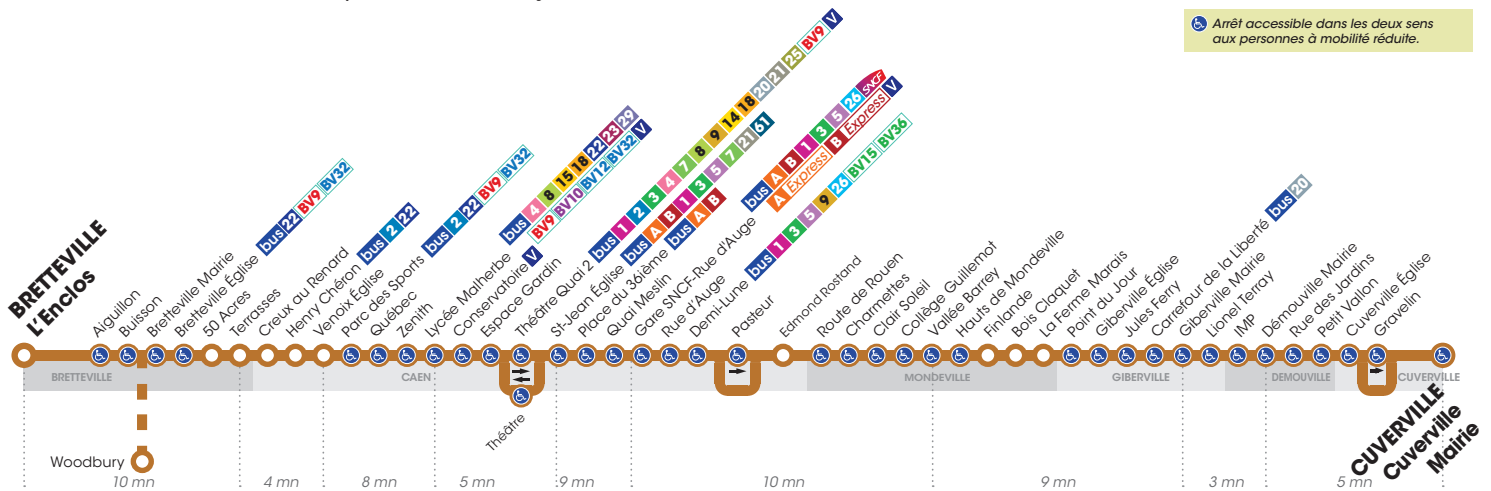

Horaires valables à partir du lundi 1er juillet 2019.*

Arrêt accessible dans les deux sens aux personnes à mobilité réduite.

DIMANCHESETFÊTES

▶ Direction CUVERVILLE Cuverville Mairie

L'Enclos	8.50	9.44	10.49	11.46	12.51	13.48	14.49	15.47	16.50	17.48	18.52	19.51
Woodbury	-	9.49	-	11.51	-	13.53	-	15.52	-	17.53	-	19.56
Terrasses	8.55	9.52	10.54	11.54	12.56	13.56	14.54	15.55	16.55	17.56	18.57	19.59
Venox Eglise	8.58	9.55	10.57	11.57	12.59	13.59	14.57	15.58	16.58	17.59	19.00	20.02
Lycée Malherbe	9.03	10.00	11.04	12.04	13.04	14.04	15.04	16.05	17.05	18.05	19.06	20.07
Théâtre Quai 2	9.07	10.04	11.07	12.07	13.07	14.07	15.07	16.08	17.08	18.08	19.09	20.10
Gare SNCF-Rue d'Auge	9.13	10.10	11.15	12.15	13.15	14.15	15.14	16.15	17.17	18.17	19.16	20.18
Demi-Lune	9.15	10.12	11.17	12.17	13.17	14.17	15.17	16.18	17.19	18.19	19.18	20.20
Vallée Barrey	9.23	10.20	11.25	12.25	13.24	14.24	15.25	16.26	17.26	18.26	19.24	20.26
Giberville Mairie	9.31	10.28	11.34	12.34	13.31	14.31	15.32	16.33	17.33	18.33	19.32	20.34
Démouville Mairie	9.34	10.31	11.37	12.37	13.33	14.33	15.35	16.36	17.37	18.37	19.34	20.36
Cuverville Mairie	9.39	10.36	11.43	12.43	13.38	14.38	15.40	16.41	17.44	18.44	19.39	20.41