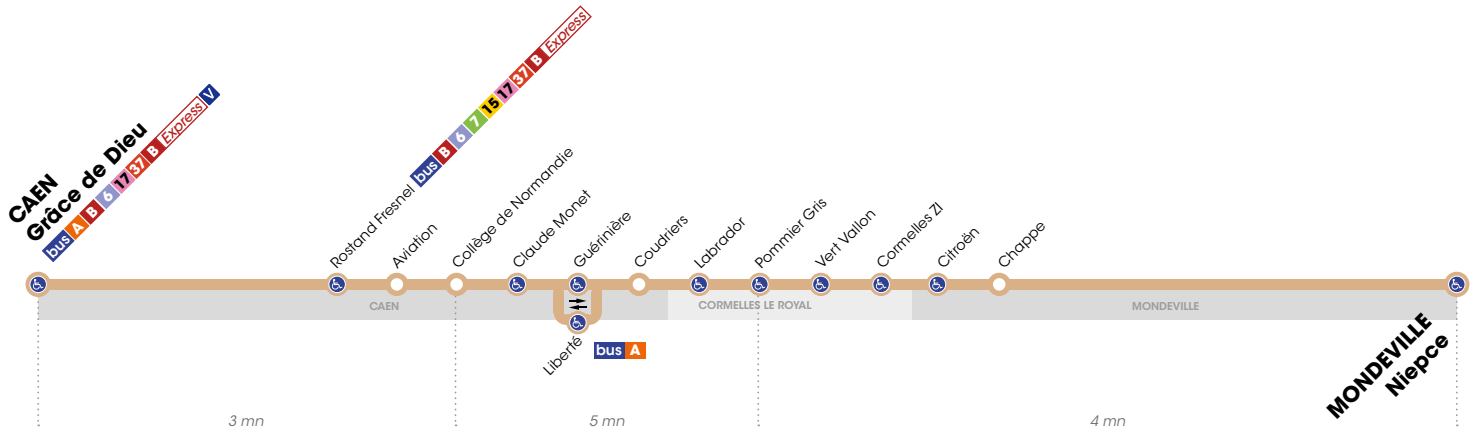

Horaires valables à partir du lundi 1er juillet 2019.*

Arrêt accessible dans les deux sens aux personnes à mobilité réduite.

LUNDI À VENDREDI ▶ Direction **MONDEVILLE Niepce**

Grâce de Dieu	6.00	6.28	6.56	7.24	7.52	8.20	8.47	9.13	13.42	16.22	16.50	17.20	17.50	18.20	18.50	19.16
Collège de Normandie	6.02	6.30	6.58	7.26	7.54	8.22	8.49	9.15	13.44	16.24	16.52	17.22	17.52	18.22	18.52	19.18
Pommier Gris	6.06	6.34	7.02	7.30	7.59	8.27	8.53	9.19	13.49	16.29	16.57	17.28	17.58	18.28	18.56	19.22
Cormelles ZI	6.08	6.36	7.04	7.32	8.01	8.29	8.55	9.21	13.51	16.31	16.59	17.30	18.00	18.30	18.58	19.24
Niepce	6.11	6.39	7.07	7.35	8.04	8.32	8.58	9.24	13.54	16.34	17.02	17.33	18.03	18.33	19.01	19.27

LUNDI À VENDREDI ▶ Direction **CAEN Grâce de Dieu**

Niepce	6.16	6.44	7.12	7.40	8.07	8.35	9.01	14.05	16.09	16.37	17.06	17.36	18.06	18.38	19.04	19.30
Cormelles ZI	6.19	6.47	7.15	7.43	8.10	8.38	9.04	14.08	16.12	16.40	17.09	17.39	18.09	18.41	19.07	19.33
Pommier Gris	6.21	6.49	7.17	7.45	8.12	8.40	9.06	14.10	16.14	16.42	17.12	17.42	18.12	18.43	19.09	19.35
Collège de Normandie	6.24	6.52	7.20	7.48	8.17	8.45	9.11	14.15	16.19	16.47	17.17	17.47	18.17	18.48	19.14	19.40
Grâce de Dieu	6.26	6.54	7.22	7.50	8.20	8.47	9.13	14.18	16.22	16.50	17.20	17.50	18.20	18.50	19.16	19.42