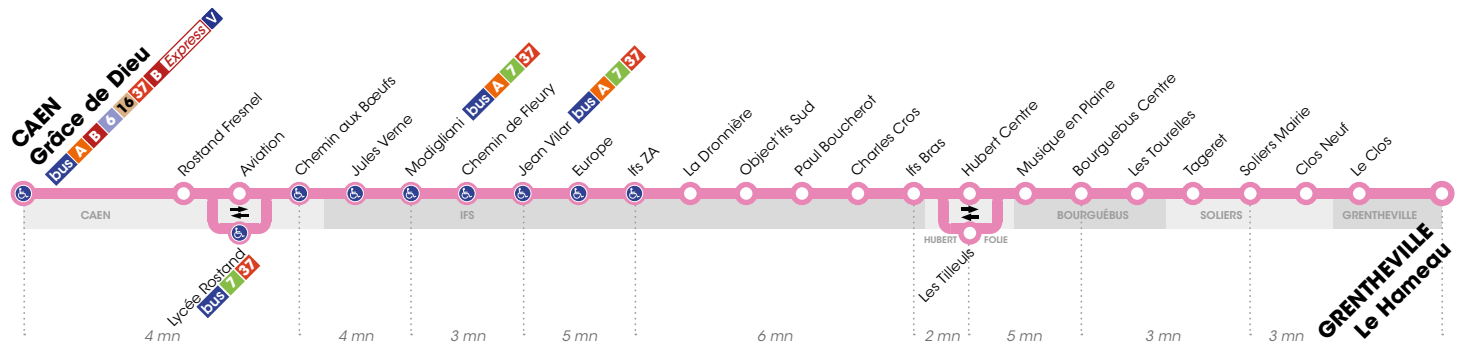

Horaires valables à partir du lundi 1er juillet 2019.\*

Arrêt accessible dans les deux sens aux personnes à mobilité réduite.

**LUNDI À VENDREDI** ▶ Direction **GRENTHEVILLE Le Hameau**

Grâce de Dieu	6.45	8.15	9.45	11.15	14.40	16.10	17.30	19.10
Chemin aux Bœufs	6.48	8.19	9.49	11.19	14.44	16.14	17.34	19.13
Modigliani	6.51	8.22	9.52	11.22	14.47	16.17	17.37	19.16
Jean Vilar	6.53	8.24	9.55	11.25	14.50	16.20	17.40	19.18
Ifs ZA	6.57	8.28	9.59	11.29	14.54	16.24	17.44	19.22
Object'ifs Sud	7.01	8.32	10.03	11.33	14.58	16.28	17.48	19.26
Charles Cros	7.03	8.34	10.05	11.35	15.00	16.30	17.50	19.28
Ifs Bras	7.07	8.38	10.09	11.39	15.04	16.34	17.54	19.32
Hubert Centre	7.09	8.40	10.11	11.41	15.06	16.36	17.56	19.34
Musique en Plaine	7.10	8.41	10.12	11.42	15.07	16.37	17.57	19.35
Bourguébus Centre	7.13	8.44	10.15	11.45	15.10	16.40	18.00	19.38
Soliers Mairie	7.16	8.47	10.18	11.48	15.13	16.43	18.03	19.41
Le Hameau	7.19	8.50	10.21	11.51	15.16	16.46	18.06	19.44

**LUNDI À VENDREDI** ▶ Direction **CAEN Grâce de Dieu**

Le Hameau	6.03	7.25	9.03	10.33	13.58	15.28	16.50	18.28
Soliers Mairie	6.06	7.28	9.06	10.36	14.01	15.31	16.53	18.31
Bourguébus Centre	6.09	7.31	9.09	10.39	14.04	15.34	16.56	18.34
Musique en Plaine	6.11	7.33	9.11	10.41	14.06	15.36	16.58	18.36
Les Tilleuls	6.13	7.35	9.13	10.43	14.08	15.38	17.00	18.38
Ifs Bras	6.15	7.37	9.15	10.45	14.10	15.40	17.02	18.40
Charles Cros	6.18	7.40	9.18	10.48	14.13	15.43	17.05	18.43
Object'ifs Sud	6.20	7.42	9.20	10.50	14.15	15.45	17.07	18.45
Ifs ZA	6.23	7.45	9.23	10.53	14.18	15.48	17.10	18.48
Jean Vilar	6.27	7.49	9.27	10.57	14.22	15.52	17.14	18.52
Modigliani	6.29	7.51	9.29	10.59	14.24	15.54	17.16	18.54
Chemin aux Bœufs	6.32	7.54	9.32	11.02	14.27	15.57	17.19	18.57
Grâce de Dieu	6.35	7.59	9.36	11.06	14.31	16.01	17.23	19.01