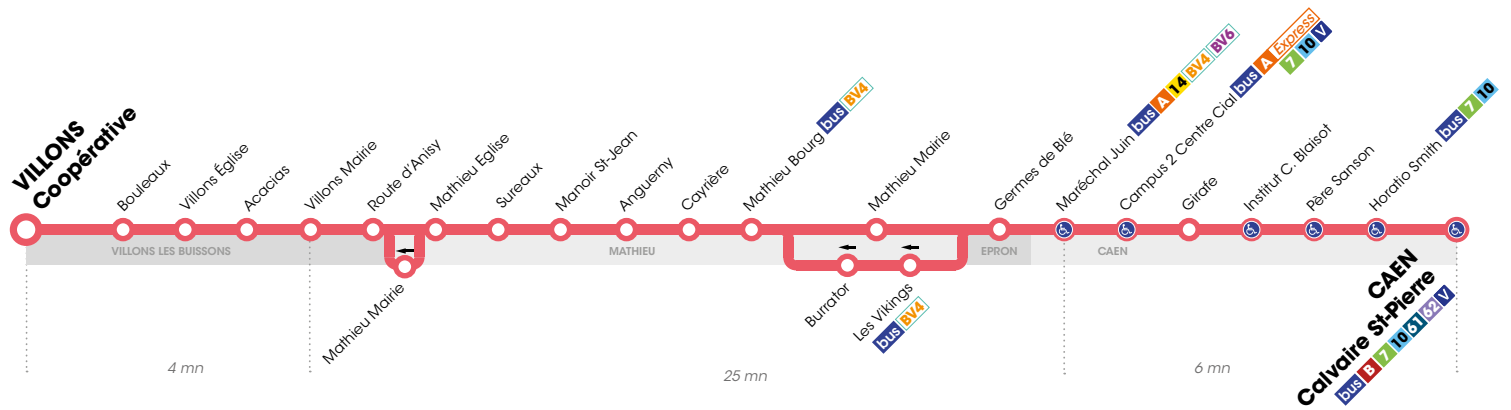

Horaires valables à partir du lundi 1er juillet 2019.\*

Arrêt accessible dans les deux sens aux personnes à mobilité réduite.

LUNDI À VENDREDI ▶ Direction CAEN Calvaire St-Pierre

Coopérative	8.40	10.05	11.30	13.40	15.05	16.30
Villons Mairie	8.43	10.08	11.33	13.43	15.08	16.33
Mathieu Église	8.50	10.15	11.40	13.50	15.15	16.40
Mathieu Bourg	9.01	10.26	11.51	14.01	15.26	16.51
Les Germes de Blé	9.09	10.34	11.59	14.09	15.34	16.59
Campus 2 Centre Commercial	9.11	10.36	12.01	14.11	15.36	17.01
Calvaire St-Pierre	9.15	10.40	12.05	14.15	15.40	17.05

LUNDI À VENDREDI ▶ Direction VILLONS Coopérative

Calvaire St-Pierre	9.25	10.50	12.15	14.25	15.50	17.15
Campus 2 Centre Commercial	9.29	10.54	12.19	14.29	15.54	17.19
Les Germes de Blé	9.31	10.56	12.21	14.31	15.56	17.21
Les Vikings	9.35	11.00	12.25	14.35	16.00	17.25
Mathieu Bourg	9.36	11.01	12.26	14.36	16.01	17.27
Mathieu Église	9.48	11.13	12.38	14.48	16.13	17.38
Villons Mairie	9.54	11.19	12.44	14.54	16.19	17.44
Coopérative	9.58	11.23	12.48	14.58	16.23	17.48

Horaires valables à partir du lundi 1er juillet 2019.\*

 Arrêt accessible dans les deux sens aux personnes à mobilité réduite.