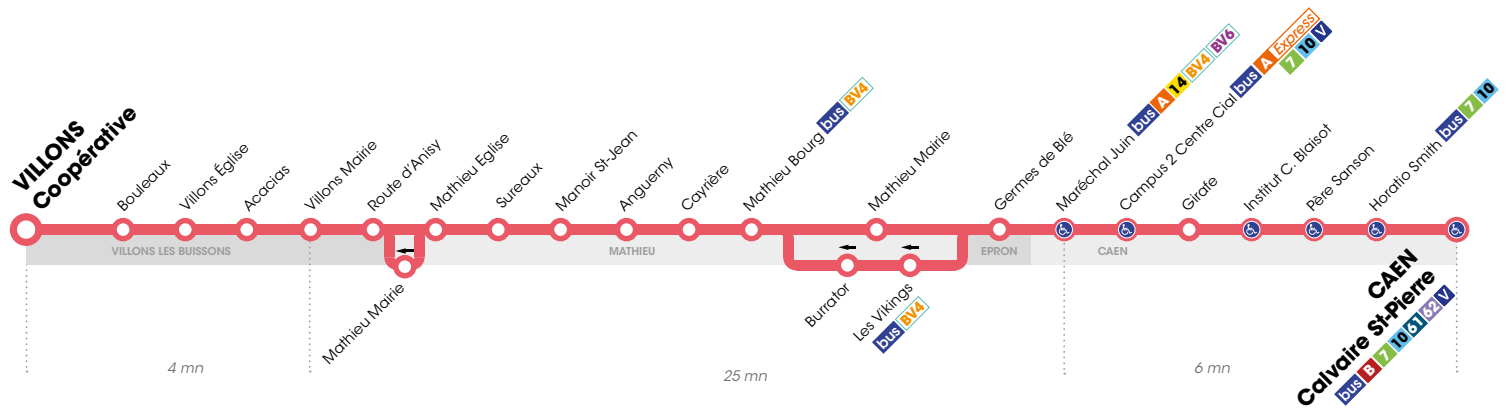

Horaires valables à partir du lundi 1er juillet 2019.*

Arrêt accessible dans les deux sens aux personnes à mobilité réduite.

SAMEDI

▶ Direction CAEN Calvaire St-Pierre

Coopérative	8.40	10.05	11.30	13.40	15.05	16.30
Villons Mairie	8.43	10.08	11.33	13.43	15.08	16.33
Mathieu Eglise	8.50	10.15	11.40	13.50	15.15	16.40
Mathieu Bourg	9.01	10.26	11.51	14.01	15.26	16.51
Les Germes de Blé	9.09	10.34	11.59	14.09	15.34	16.59
Campus 2 Centre Commercial	9.11	10.36	12.01	14.11	15.36	17.01
Calvaire St-Pierre	9.15	10.40	12.05	14.15	15.40	17.05

SAMEDI

▶ Direction VILLONS Coopérative

Calvaire St-Pierre	9.25	10.50	12.15	14.25	15.50	17.15
Campus 2 Centre Commercial	9.29	10.54	12.19	14.29	15.54	17.19
Les Germes de Blé	9.31	10.56	12.21	14.31	15.56	17.21
Les Vikings	9.35	11.00	12.25	14.35	16.00	17.25
Mathieu Bourg	9.36	11.01	12.26	14.36	16.01	17.27
Mathieu Eglise	9.48	11.13	12.38	14.48	16.13	17.38
Villons Mairie	9.54	11.19	12.44	14.54	16.19	17.44
Coopérative	9.58	11.23	12.48	14.58	16.23	17.48