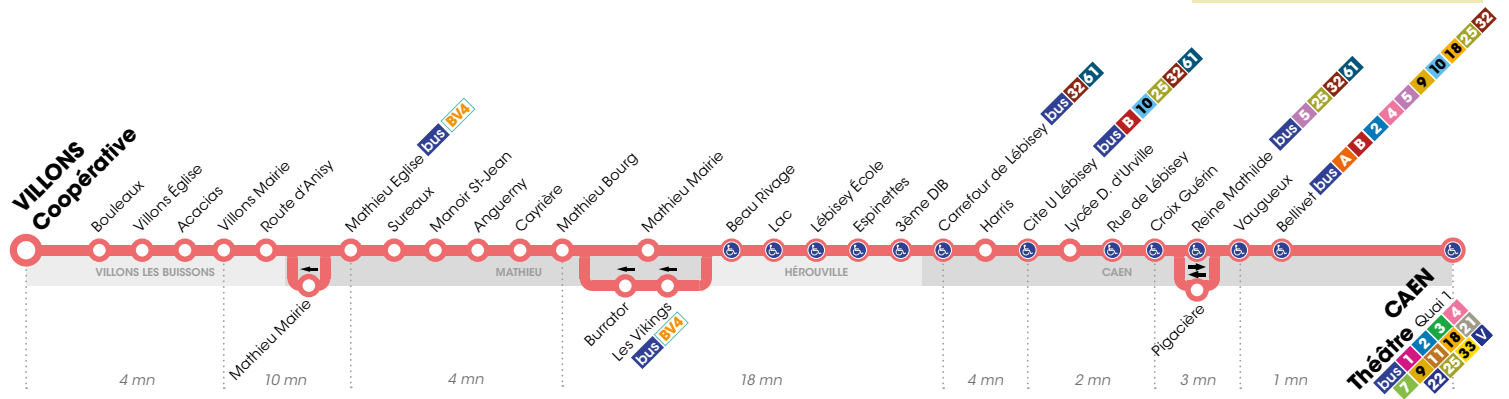

Horaires valables à partir du lundi 1er juillet 2019.*

Arrêt accessible dans les deux sens aux personnes à mobilité réduite.

DIMANCHES ET FÊTES

► Direction CAEN Théâtre

	TAXI	TAXI
Coopérative	9.00	14.00
Villons Mairie	9.04	14.04
Mathieu Église	9.13	14.13
Mathieu Bourg	9.22	14.22
Carrefour de Lébisey	9.41	14.41
Cité U Lébisey	9.45	14.45
Croix Guérin	9.47	14.47
Théâtre Quai 1	9.51	14.51

TAXI Le dimanche, la ligne 31 est assurée par un taxi-bus aux tarifs habituels Twisto (tickets et abonnements).

DIMANCHES ET FÊTES

► Direction VILLONS Coopérative

	TAXI	TAXI
Théâtre Quai 1	11.30	16.30
Bellivet	11.31	16.31
Croix Guérin	11.33	16.33
Cité U Lébisey	11.35	16.35
Carrefour de Lébisey	11.39	16.39
Les Vikings	11.51	16.51
Mathieu Bourg	11.53	16.53
Mathieu Église	12.00	17.00
Villons Mairie	12.06	17.06
Coopérative	12.10	17.10

TAXI Le dimanche, la ligne 31 est assurée par un taxi-bus aux tarifs habituels Twisto (tickets et abonnements).