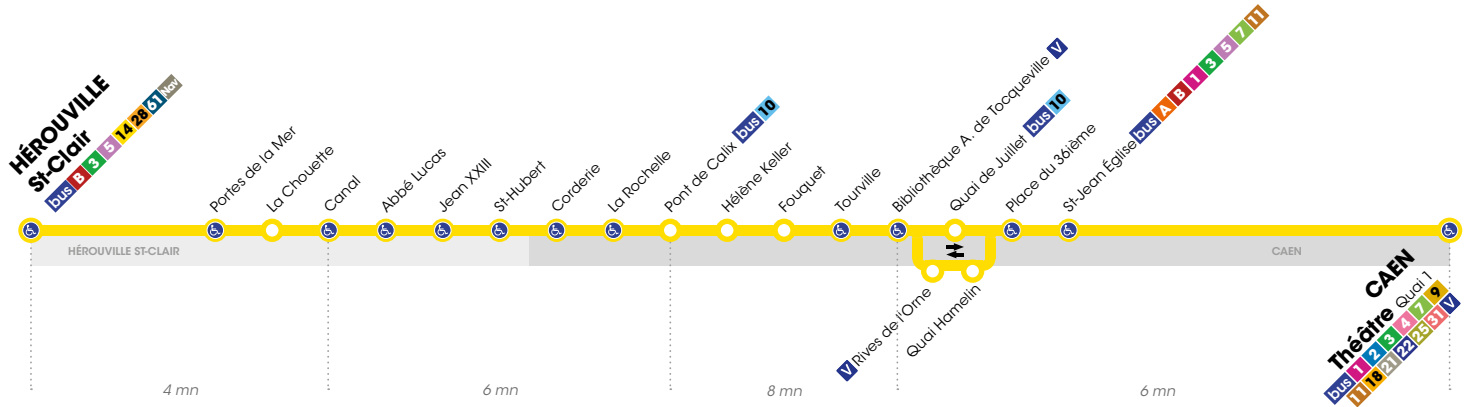

Horaires valables à partir du lundi 1er juillet 2019.*

Arrêt accessible dans les deux sens aux personnes à mobilité réduite.

DIMANCHES ET FÊTES

▶ Direction CAEN Théâtre

St-Clair	10.00	16.30
Abbé Lucas	10.05	16.35
Hélène Keller	10.10	16.40
Bibliothèque A. Tocqueville	10.16	16.46
Rives de l'Orne	-	-
Place du 36 ^{ème}	10.19	16.49
Théâtre Quai 1	10.22	16.52

DIMANCHES ET FÊTES

▶ Direction HÉROUVILLE St-Clair

Théâtre Quai 1	13.00	14.30
Place du 36 ^{ème}	13.03	14.33
Rives de l'Orne	13.05	14.35
Bibliothèque A. Tocqueville	13.06	14.36
Hélène Keller	13.13	14.43
Abbé Lucas	13.18	14.48
St-Clair	13.23	14.53