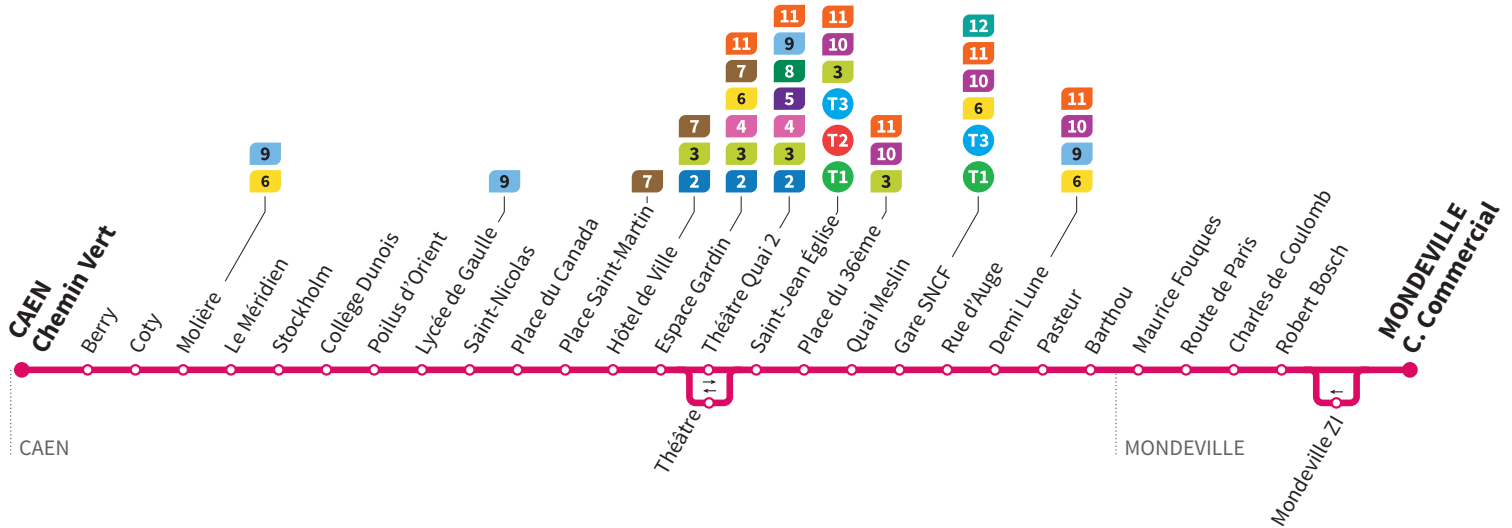

Horaires valables du 27 juillet au 1er septembre 2019 inclus*

Lundi à vendredi Direction → MONDEVILLE - Centre Commercial

Chemin Vert	5.30	5.58	6.12	6.27	6.43	6.58	7.12	7.27	7.41	7.56	8.10	8.25	8.39	8.54	9.09	9.24
Molière	5.32	6.00	6.14	6.30	6.46	7.01	7.15	7.30	7.44	7.59	8.13	8.28	8.42	8.57	9.12	9.27
Lycée de Gaulle	5.35	6.03	6.17	6.33	6.49	7.04	7.18	7.33	7.48	8.03	8.18	8.33	8.47	9.02	9.17	9.32
Hôtel de Ville	5.40	6.08	6.22	6.38	6.54	7.09	7.23	7.38	7.53	8.08	8.23	8.38	8.52	9.07	9.22	9.37
Théâtre Quai 2	5.42	6.11	6.25	6.41	6.57	7.12	7.26	7.41	7.56	8.11	8.26	8.41	8.55	9.10	9.25	9.40
Gare SNCF - Rue d'Auge	5.48	6.17	6.31	6.48	7.04	7.19	7.34	7.49	8.04	8.19	8.34	8.49	9.04	9.19	9.34	9.49
Route de Paris	5.53	6.22	6.36	6.53	7.09	7.24	7.40	7.55	8.10	8.25	8.40	8.55	9.10	9.25	9.40	9.55
Mondeville Centre Commercial	5.59	6.27	6.41	6.58	7.14	7.29	7.45	8.00	8.15	8.30	8.45	9.00	9.16	9.31	9.46	10.01

Chemin Vert	9.39	9.54	10.09	10.24	10.39	10.54	11.09	11.24	11.39	11.54	12.09	12.24	12.39	12.54	13.08	13.23
Molière	9.42	9.57	10.12	10.27	10.42	10.57	11.12	11.27	11.42	11.57	12.12	12.27	12.42	12.57	13.12	13.27
Lycée de Gaulle	9.47	10.02	10.17	10.32	10.47	11.02	11.16	11.31	11.46	12.01	12.16	12.31	12.46	13.01	13.16	13.31
Hôtel de Ville	9.52	10.07	10.22	10.37	10.52	11.07	11.22	11.37	11.52	12.07	12.22	12.37	12.52	13.07	13.22	13.37
Théâtre Quai 2	9.55	10.10	10.25	10.40	10.55	11.10	11.25	11.40	11.55	12.10	12.25	12.40	12.55	13.10	13.25	13.40
Gare SNCF - Rue d'Auge	10.04	10.19	10.34	10.49	11.04	11.19	11.34	11.49	12.04	12.19	12.33	12.48	13.03	13.18	13.34	13.49
Route de Paris	10.10	10.25	10.41	10.56	11.11	11.26	11.42	11.57	12.12	12.27	12.41	12.56	13.10	13.25	13.41	13.56
Mondeville Centre Commercial	10.16	10.31	10.47	11.02	11.17	11.32	11.48	12.03	12.18	12.33	12.47	13.02	13.16	13.31	13.47	14.02