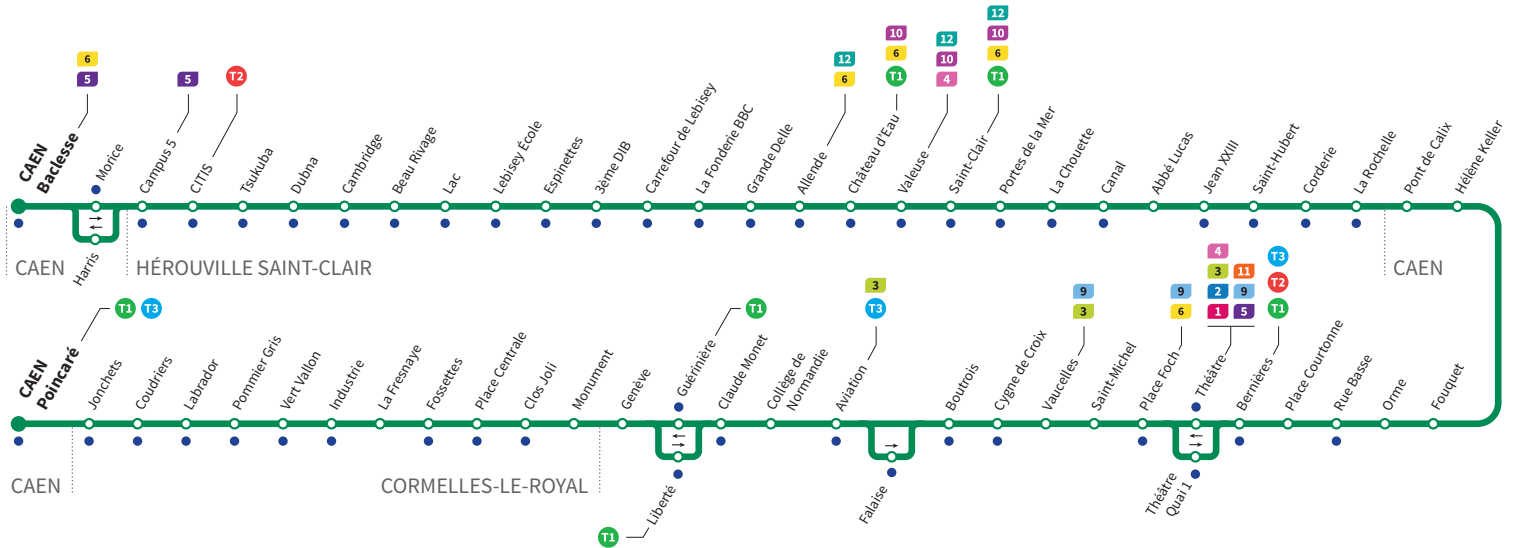

Horaires valables du 27 juillet au 1er septembre 2019 inclus*

Lundi à vendredi Direction → CAEN - Poincaré

Baclesse	5.24	5.54	6.24	6.54	7.22	7.52	8.22	8.51	9.21	9.51	10.20	10.49	11.20	11.50	12.19	12.50
CITIS	5.26	5.56	6.26	6.56	7.24	7.54	8.24	8.53	9.23	9.53	10.23	10.52	11.22	11.52	12.21	12.52
Carrefour de Lebissey	5.33	6.03	6.33	7.03	7.31	8.01	8.31	9.00	9.30	10.00	10.31	11.00	11.30	12.00	12.29	13.00
Hérouville-Saint-Clair	5.42	6.12	6.42	7.12	7.40	8.10	8.40	9.09	9.39	10.09	10.40	11.09	11.39	12.09	12.38	13.09
Abbé Lucas	5.47	6.17	6.47	7.17	7.46	8.16	8.46	9.15	9.45	10.15	10.46	11.15	11.45	12.15	12.45	13.15
Hélène Keller	5.52	6.22	6.52	7.22	7.52	8.22	8.52	9.21	9.51	10.21	10.51	11.21	11.51	12.21	12.51	13.21
Théâtre	6.00	6.30	7.00	7.30	8.00	8.30	9.00	9.30	10.00	10.30	11.00	11.30	12.00	12.30	13.00	13.30
Vaucelles	6.04	6.34	7.04	7.34	8.04	8.34	9.04	9.34	10.04	10.34	11.04	11.34	12.04	12.34	13.04	13.34
Aviation	6.07	6.37	7.07	7.37	8.08	8.38	9.08	9.38	10.08	10.38	11.08	11.38	12.08	12.38	13.08	13.38
Guérinière	6.10	6.40	7.10	7.40	8.11	8.41	9.11	9.41	10.11	10.41	11.11	11.41	12.11	12.41	13.11	13.41
Fossettes	6.15	6.45	7.15	7.45	8.17	8.47	9.17	9.47	10.17	10.47	11.16	11.46	12.16	12.46	13.17	13.47
Poincaré	6.22	6.52	7.22	7.52	8.24	8.54	9.24	9.54	10.25	10.55	11.24	11.54	12.24	12.54	13.25	13.55

*Sous réserve de modification. Horaires théoriques sous réserve des conditions de circulation.

Horaires valables du 27 juillet au 1er septembre 2019 inclus*

Dimanches et fêtes : Direction → CAEN - Poincaré