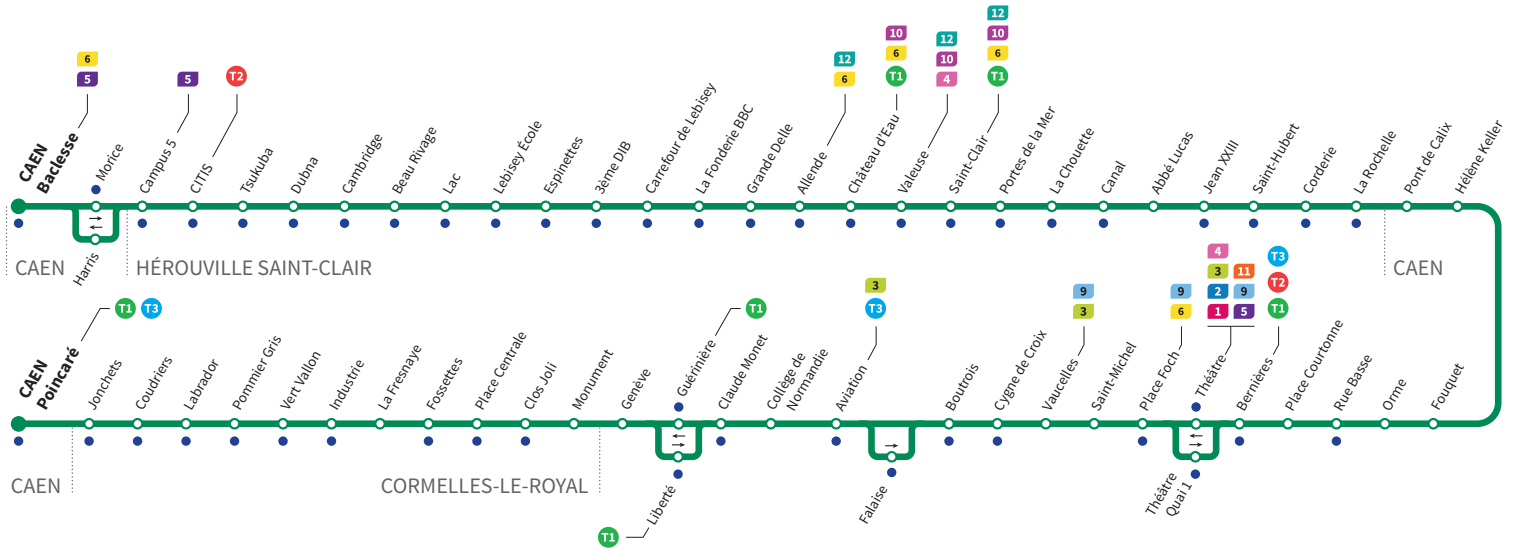

Horaires valables du 27 juillet au 1er septembre 2019 inclus*

Samedi Direction → CAEN - Baclesse

Poincaré	5.39	6.29	7.13	7.58	8.43	9.28	9.53	10.21	10.50	11.20	11.50	12.20	12.50	13.20
Fossettes	5.45	6.35	7.19	8.04	8.49	9.34	9.59	10.27	10.56	11.26	11.56	12.26	12.56	13.26
Liberté	5.50	6.41	7.25	8.10	8.55	9.40	10.05	10.33	11.02	11.32	12.02	12.32	13.02	13.32
Aviation	5.53	6.44	7.28	8.13	8.58	9.43	10.08	10.36	11.05	11.35	12.05	12.35	13.05	13.35
Vaucelles	5.56	6.47	7.31	8.16	9.01	9.46	10.12	10.40	11.09	11.39	12.09	12.39	13.08	13.38
Théâtre Quai 1	6.00	6.51	7.36	8.21	9.06	9.51	10.17	10.45	11.15	11.45	12.15	12.45	13.15	13.45
Hélène Keller	6.05	6.56	7.42	8.27	9.12	9.57	10.24	10.52	11.22	11.52	12.22	12.52	13.22	13.52
Abbé Lucas	6.09	7.00	7.46	8.32	9.17	10.02	10.29	10.57	11.27	11.57	12.27	12.57	13.27	13.57
Hérouville-Saint-Clair	6.14	7.05	7.51	8.37	9.23	10.08	10.34	11.02	11.32	12.02	12.32	13.03	13.33	14.03
Carrefour de Lebisey	6.20	7.11	7.57	8.43	9.29	10.15	10.41	11.09	11.38	12.08	12.38	13.09	13.39	14.10
CITIS	6.26	7.18	8.04	8.49	9.35	10.21	10.47	11.15	11.44	12.14	12.44	13.16	13.46	14.17
Baclesse	6.29	7.21	8.07	8.52	9.38	10.24	10.50	11.18	11.47	12.17	12.47	13.19	13.49	14.20

Poincaré	13.50	14.20	14.50	15.20	15.49	16.18	16.48	17.18	17.49	18.19	18.51	19.21	20.23	21.09
Fossettes	13.56	14.26	14.56	15.26	15.55	16.24	16.54	17.24	17.55	18.25	18.57	19.27	20.29	21.15
Liberté	14.02	14.32	15.02	15.32	16.01	16.30	17.00	17.30	18.01	18.31	19.03	19.33	20.35	21.20
Aviation	14.05	14.35	15.05	15.35	16.04	16.33	17.03	17.33	18.04	18.34	19.06	19.36	20.38	21.23
Vaucelles	14.08	14.38	15.08	15.38	16.08	16.38	17.08	17.38	18.08	18.38	19.09	19.39	20.41	21.26
Théâtre Quai 1	14.15	14.45	15.15	15.45	16.15	16.45	17.15	17.45	18.15	18.45	19.15	19.45	20.45	21.30
Hélène Keller	14.22	14.52	15.22	15.53	16.23	16.53	17.23	17.53	18.23	18.53	19.22	19.52	20.51	21.36
Abbé Lucas	14.27	14.57	15.27	15.58	16.28	16.59	17.29	17.59	18.28	18.58	19.27	19.57	20.55	21.40
Hérouville-Saint-Clair	14.33	15.03	15.33	16.04	16.34	17.05	17.35	18.05	18.34	19.04	19.33	20.03	21.00	21.44
Carrefour de Lebisey	14.40	15.10	15.40	16.11	16.41	17.12	17.42	18.12	18.41	19.10	19.39	20.09	21.05	21.49
CITIS	14.47	15.17	15.47	16.18	16.47	17.18	17.48	18.18	18.47	19.17	19.45	20.15	21.11	21.55
Baclesse	14.50	15.20	15.50	16.21	16.50	17.21	17.51	18.21	18.50	19.20	19.48	20.18	21.14	21.58

*Sous réserve de modification. Horaires théoriques sous réserve des conditions de circulation.