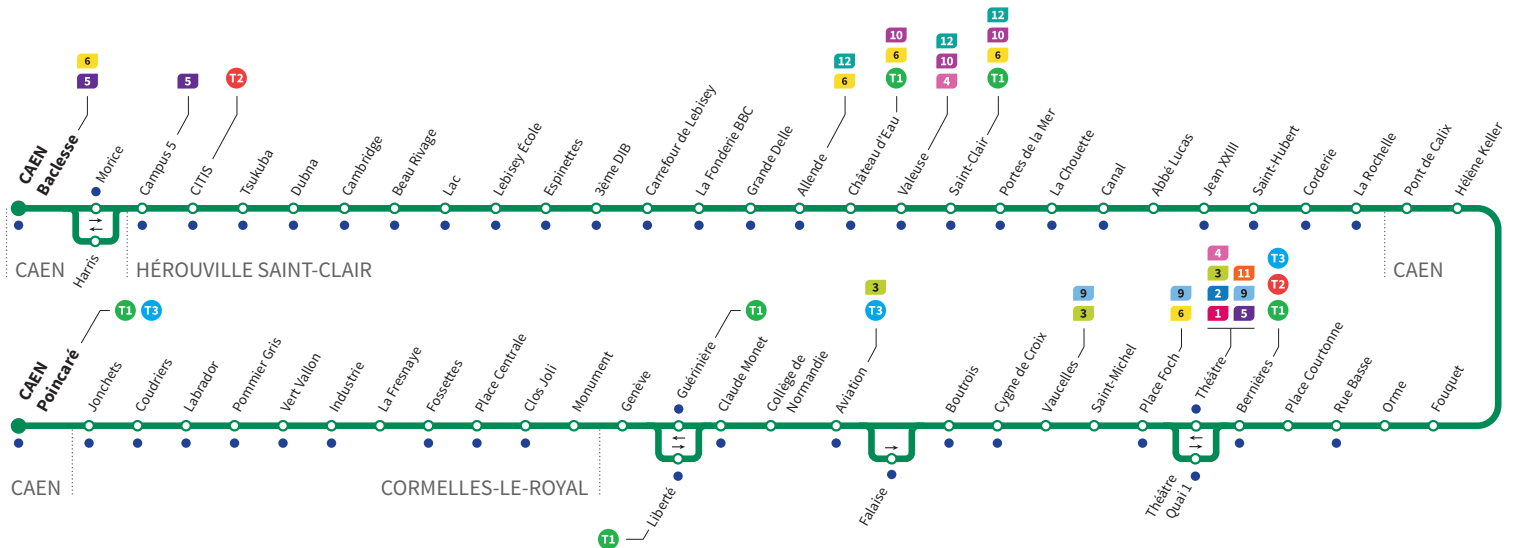

Horaires valables du 27 juillet au 1er septembre 2019 inclus*

Dimanches et fêtes : Direction → CAEN - Poincaré

Baclesse	8.48	10.07	11.20	12.39	13.53	15.04	16.19	17.36	18.53	19.56
CITIS	8.50	10.10	11.22	12.41	13.56	15.07	16.22	17.39	18.56	19.58
Carrefour de Lebisey	8.57	10.18	11.30	12.49	14.04	15.14	16.30	17.47	19.03	20.05
Hérouville-Saint-Clair	9.06	10.27	11.39	12.58	14.13	15.23	16.39	17.56	19.12	20.13
Abbé Lucas	9.12	10.33	11.45	13.05	14.19	15.29	16.46	18.02	19.18	20.18
Hélène Keller	9.18	10.38	11.51	13.11	14.25	15.35	16.52	18.07	19.23	20.23
Presqu'île	9.23	10.43	11.58	13.18	14.33	15.43	16.58	18.13	19.28	20.28
Vaucelles	9.30	10.50	12.05	13.25	14.40	15.50	17.05	18.20	19.35	20.35
Aviation	9.34	10.54	12.09	13.29	14.44	15.54	17.09	18.24	19.39	20.38
Guérinière	9.37	10.57	12.12	13.32	14.47	15.57	17.12	18.27	19.42	20.41
Fossettes	9.43	11.03	12.17	13.38	14.53	16.03	17.18	18.32	19.47	20.46
Poincaré	9.50	11.11	12.25	13.46	15.01	16.11	17.26	18.39	19.54	20.53

Dimanches et fêtes : Direction → CAEN - Baclesse

Poincaré	9.02	10.06	11.26	12.41	13.57	15.12	16.25	17.40	18.52	20.12
Fossettes	9.08	10.12	11.32	12.47	14.03	15.18	16.31	17.46	18.58	20.18
Liberté	9.14	10.18	11.38	12.53	14.09	15.24	16.37	17.52	19.04	20.24
Aviation	9.17	10.21	11.41	12.56	14.12	15.27	16.40	17.55	19.07	20.27
Vaucelles	9.20	10.25	11.45	13.00	14.15	15.30	16.45	18.00	19.10	20.30
Presqu'île	9.26	10.32	11.52	13.07	14.21	15.36	16.51	18.06	19.16	20.36
Hélène Keller	9.32	10.40	12.00	13.15	14.27	15.42	16.57	18.12	19.22	20.42
Abbé Lucas	9.37	10.45	12.05	13.20	14.32	15.47	17.03	18.18	19.27	20.46
Hérouville-Saint-Clair	9.43	10.50	12.10	13.26	14.38	15.53	17.09	18.24	19.33	20.51
Carrefour de Lebisey	9.50	10.57	12.16	13.32	14.45	16.00	17.16	18.31	19.39	20.57
CITIS	9.56	11.03	12.22	13.39	14.52	16.07	17.22	18.37	19.45	21.03
Baclesse	9.59	11.06	12.25	13.42	14.55	16.10	17.25	18.40	19.48	21.06