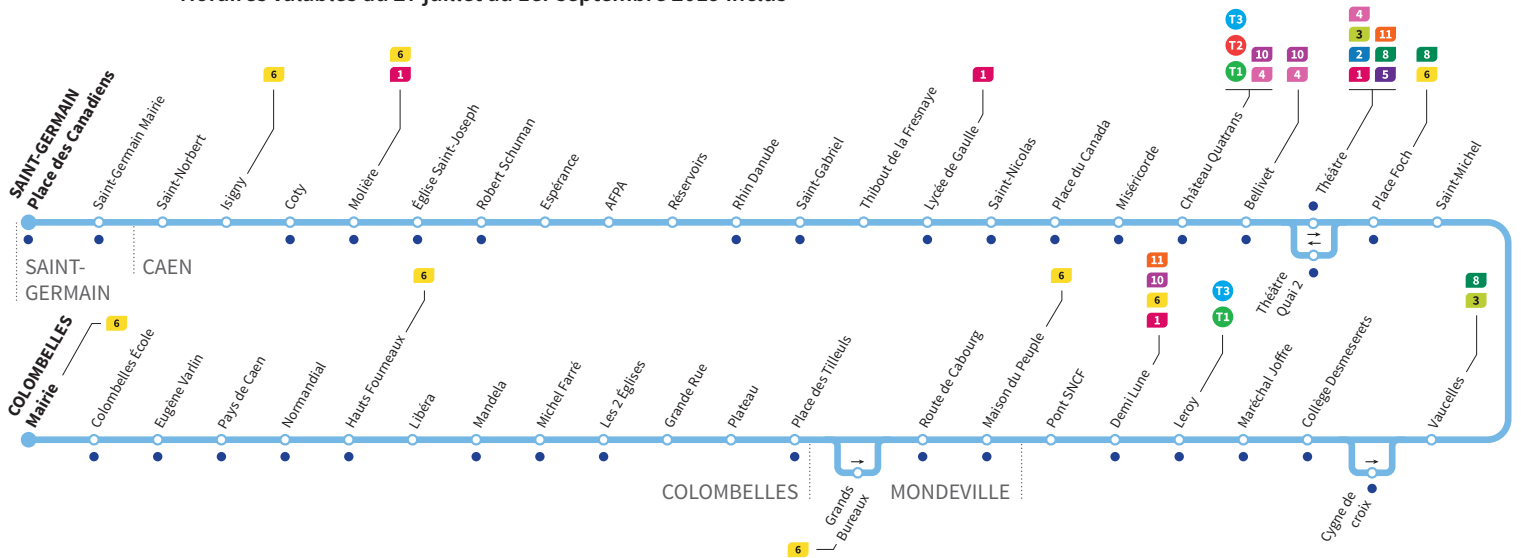

● Arrêt accessible dans les deux sens aux personnes à mobilité réduite.

Horaires valables du 27 juillet au 1er septembre 2019 inclus*

Lundi à vendredi Direction → COLOMBELLES - Mairie

Place des Canadiens	5.55	6.25	6.55	7.23	7.52	8.21	8.51	9.21	9.51	10.21	10.51	11.21	11.52	12.22	12.52	13.21
Molière	5.59	6.29	6.59	7.27	7.56	8.25	8.56	9.26	9.56	10.26	10.56	11.26	11.57	12.27	12.57	13.26
Rhin-Danube	6.03	6.33	7.03	7.32	8.01	8.30	9.01	9.31	10.01	10.31	11.01	11.31	12.01	12.31	13.01	13.31
Lycée de Gaulle	6.05	6.35	7.05	7.34	8.03	8.33	9.04	9.34	10.04	10.34	11.04	11.34	12.04	12.34	13.04	13.34
Théâtre	6.15	6.45	7.15	7.45	8.15	8.45	9.15	9.45	10.15	10.45	11.15	11.45	12.15	12.45	13.15	13.45
Vaucelles	6.19	6.49	7.19	7.49	8.19	8.49	9.19	9.49	10.19	10.49	11.19	11.49	12.19	12.49	13.19	13.49
Leroy	6.21	6.51	7.22	7.52	8.22	8.52	9.22	9.52	10.22	10.52	11.22	11.53	12.23	12.53	13.23	13.52
Demi Lune	6.22	6.52	7.23	7.53	8.23	8.53	9.23	9.53	10.23	10.53	11.23	11.54	12.24	12.54	13.24	13.53
Place des Tilleuls	6.30	7.00	7.31	8.01	8.31	9.02	9.31	10.01	10.31	11.01	11.31	12.02	12.32	13.02	13.32	14.01
Libéra	6.34	7.04	7.35	8.06	8.36	9.07	9.36	10.06	10.36	11.06	11.36	12.07	12.37	13.07	13.37	14.06
Colombelles Mairie	6.42	7.12	7.43	8.15	8.45	9.16	9.44	10.14	10.44	11.14	11.44	12.15	12.45	13.15	13.45	14.14

Dimanches et fêtes : Direction → SAINT-GERMAIN - Place des Canadiens

Colombelles Mairie	9.39	11.40	13.45	15.43	17.41	19.38	21.24
Libéra	9.46	11.47	13.52	15.50	17.47	19.44	21.30
Place des Tilleuls	9.51	11.52	13.57	15.55	17.52	19.48	21.34
Demi Lune	9.58	11.59	14.04	16.03	18.00	19.55	21.41
Leroy	9.59	12.00	14.05	16.04	18.01	19.56	21.42
Vaucelles	10.03	12.04	14.09	16.08	18.04	19.59	21.45
Théâtre Quai 2	10.09	12.10	14.15	16.14	18.11	20.05	21.50
Lycée de Gaulle	10.17	12.20	14.23	16.22	18.18	20.12	21.57
Rhin-Danube	10.20	12.23	14.26	16.25	18.21	20.15	22.00
Molière	10.25	12.27	14.31	16.30	18.26	20.20	22.05
Place des Canadiens	10.29	12.31	14.35	16.34	18.30	20.24	22.09