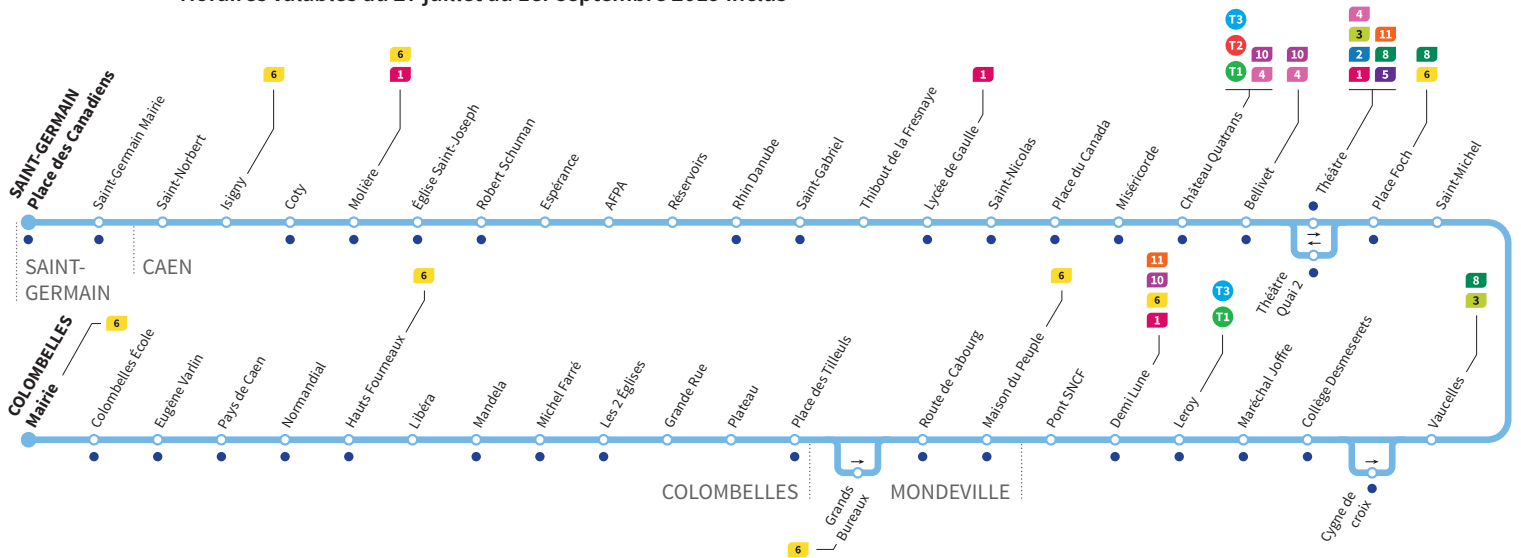

Lundi à vendredi Direction → SAINT-GERMAIN - Place des Canadiens

Colombelles Mairie	5.46	6.11	6.41	7.09	7.38	8.07	8.37	9.08	9.38	10.08	10.38	11.09	11.39	12.09	12.39	13.09
Libéra	5.53	6.18	6.48	7.16	7.46	8.15	8.45	9.15	9.45	10.15	10.45	11.16	11.46	12.16	12.46	13.16
Place des Tilleuls	5.57	6.22	6.52	7.21	7.51	8.20	8.50	9.20	9.50	10.20	10.50	11.20	11.50	12.20	12.50	13.20
Demi Lune	6.06	6.31	7.01	7.30	8.00	8.29	8.59	9.29	9.59	10.29	10.59	11.29	11.59	12.29	12.59	13.29
Leroy	6.07	6.32	7.02	7.31	8.01	8.30	9.00	9.30	10.00	10.30	11.00	11.30	12.00	12.30	13.00	13.30
Vaucelles	6.10	6.35	7.05	7.34	8.04	8.34	9.03	9.33	10.03	10.33	11.03	11.33	12.03	12.33	13.03	13.33
Théâtre Quai 2	6.15	6.40	7.10	7.40	8.10	8.40	9.10	9.40	10.10	10.40	11.10	11.40	12.10	12.40	13.10	13.40
Lycée de Gaulle	6.22	6.47	7.17	7.49	8.19	8.50	9.20	9.50	10.20	10.50	11.20	11.51	12.20	12.50	13.20	13.50
Rhin-Danube	6.25	6.50	7.20	7.52	8.22	8.53	9.24	9.54	10.24	10.54	11.24	11.54	12.23	12.53	13.23	13.53
Molière	6.28	6.54	7.24	7.56	8.26	8.57	9.28	9.58	10.28	10.58	11.28	11.59	12.28	12.58	13.28	13.58
Place des Canadiens	6.32	6.58	7.28	8.00	8.30	9.02	9.32	10.02	10.32	11.02	11.32	12.03	12.32	13.02	13.32	14.02