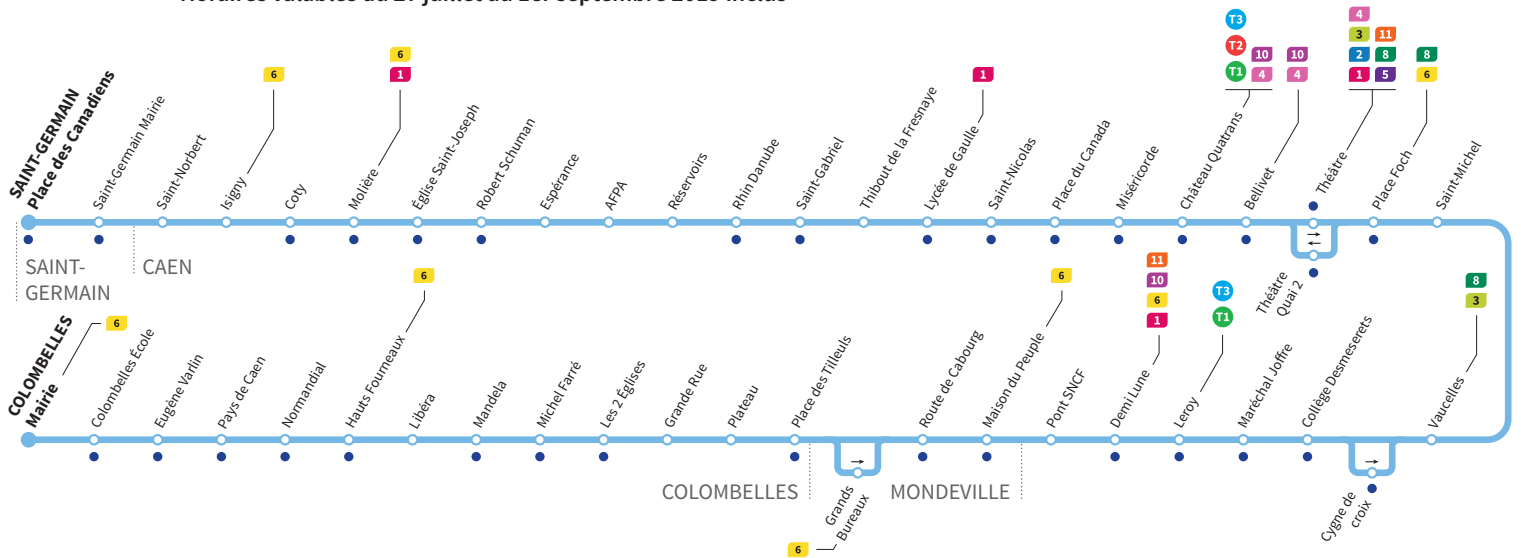

• Arrêt accessible dans les deux sens aux personnes à mobilité réduite.

Horaires valables du 27 juillet au 1er septembre 2019 inclus*

Samedi Direction → SAINT-GERMAIN - Place des Canadiens

Colombelles Mairie	5.47	6.26	7.01	7.36	8.11	8.43	9.18	9.51	10.26	11.02	11.32	12.03	12.33	13.03	13.32
Libéra	5.54	6.33	7.08	7.43	8.18	8.50	9.25	9.58	10.33	11.09	11.39	12.10	12.40	13.10	13.39
Place des Tilleuls	5.58	6.37	7.12	7.47	8.22	8.56	9.31	10.04	10.39	11.14	11.44	12.14	12.44	13.14	13.44
Demi Lune	6.07	6.46	7.21	7.56	8.31	9.05	9.40	10.13	10.48	11.23	11.53	12.23	12.53	13.23	13.53
Leroy	6.08	6.47	7.22	7.57	8.32	9.06	9.41	10.14	10.49	11.24	11.54	12.24	12.54	13.24	13.54
Vaucelles	6.11	6.50	7.25	8.00	8.35	9.10	9.45	10.19	10.54	11.28	11.57	12.27	12.57	13.27	13.57
Théâtre Quai 2	6.15	6.55	7.30	8.05	8.40	9.15	9.50	10.25	11.00	11.35	12.05	12.35	13.05	13.35	14.05
Lycée de Gaulle	6.21	7.02	7.37	8.12	8.47	9.24	9.59	10.35	11.10	11.45	12.15	12.45	13.14	13.44	14.14
Rhin-Danube	6.24	7.05	7.40	8.15	8.50	9.27	10.02	10.38	11.13	11.48	12.18	12.48	13.17	13.47	14.17
Molière	6.28	7.09	7.44	8.19	8.54	9.31	10.06	10.43	11.18	11.53	12.23	12.53	13.22	13.52	14.22
Place des Canadiens	6.31	7.12	7.47	8.23	8.58	9.35	10.10	10.47	11.22	11.57	12.27	12.57	13.25	13.55	14.25

Colombelles Mairie	14.02	14.33	15.02	15.33	16.05	16.34	17.04	17.34	18.03	18.33	19.16	19.50	20.20	21.05
Libéra	14.09	14.40	15.10	15.41	16.12	16.41	17.11	17.41	18.11	18.41	19.23	19.57	20.27	21.12
Place des Tilleuls	14.14	14.45	15.15	15.46	16.16	16.45	17.15	17.45	18.15	18.45	19.27	20.01	20.31	21.16
Demi Lune	14.23	14.54	15.24	15.55	16.25	16.54	17.24	17.54	18.24	18.54	19.35	20.09	20.38	21.23
Leroy	14.24	14.55	15.25	15.56	16.26	16.55	17.25	17.55	18.25	18.55	19.36	20.10	20.39	21.24
Vaucelles	14.27	14.58	15.28	15.59	16.29	16.58	17.28	17.58	18.28	18.58	19.39	20.12	20.41	21.26
Théâtre Quai 2	14.35	15.05	15.35	16.05	16.35	17.05	17.35	18.05	18.35	19.05	19.45	20.16	20.45	21.30
Lycée de Gaulle	14.44	15.15	15.45	16.16	16.46	17.17	17.47	18.16	18.46	19.14	19.54	20.24	20.53	21.37
Rhin-Danube	14.47	15.18	15.48	16.19	16.49	17.20	17.50	18.19	18.49	19.17	19.57	20.27	20.56	21.40
Molière	14.52	15.23	15.53	16.24	16.54	17.25	17.55	18.24	18.54	19.22	20.02	20.31	21.00	21.44
Place des Canadiens	14.55	15.26	15.56	16.28	16.58	17.29	17.59	18.27	18.57	19.26	20.06	20.35	21.04	21.48

*Sous réserve de modification. Horaires théoriques sous réserve des conditions de circulation.