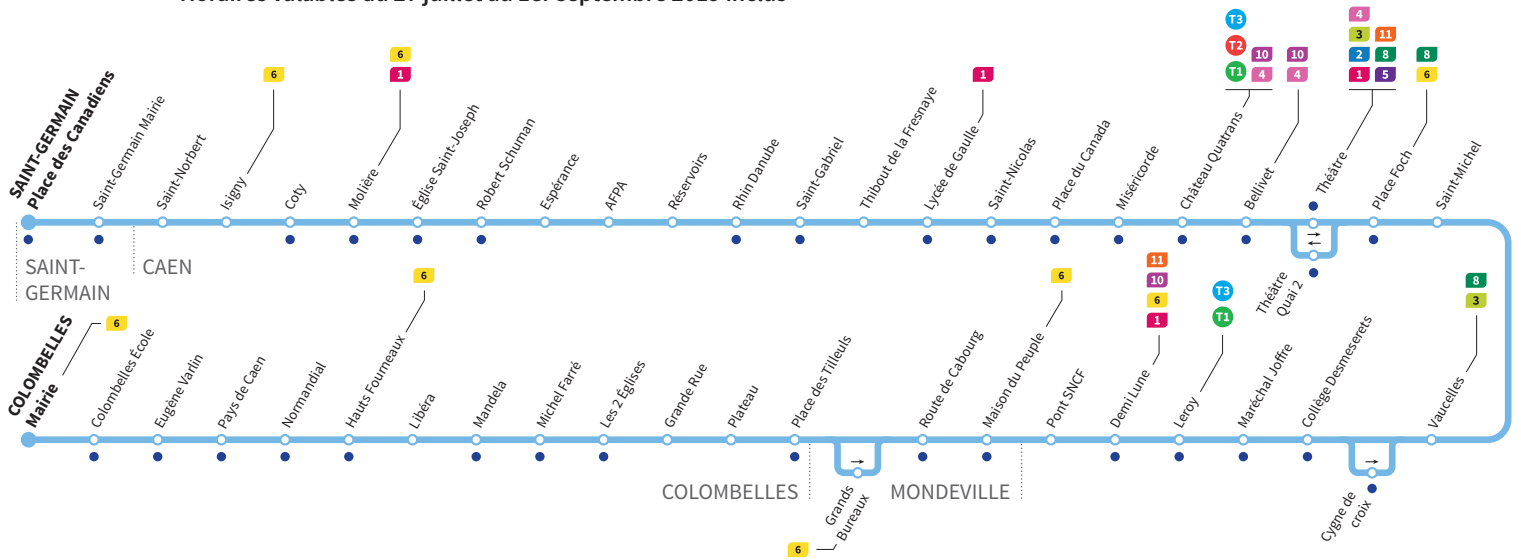

Horaires valables du 27 juillet au 1er septembre 2019 inclus*

Samedi Direction → COLOMBELLES - Mairie

Place des Canadiens	5.57	6.32	7.06	7.41	8.15	8.47	9.22	9.57	10.32	11.02	11.38	12.13	12.49	13.18	13.48
Molière	6.01	6.36	7.10	7.45	8.19	8.52	9.27	10.02	10.37	11.07	11.42	12.17	12.53	13.22	13.52
Rhin-Danube	6.05	6.40	7.15	7.50	8.24	8.57	9.32	10.07	10.42	11.12	11.46	12.21	12.57	13.27	13.57
Lycée de Gaulle	6.07	6.42	7.17	7.52	8.27	9.00	9.35	10.10	10.45	11.15	11.49	12.24	13.00	13.30	14.00
Théâtre	6.15	6.50	7.25	8.00	8.35	9.10	9.45	10.20	10.55	11.25	12.00	12.35	13.10	13.40	14.10
Vaucelles	6.18	6.53	7.28	8.03	8.38	9.13	9.49	10.24	10.59	11.29	12.04	12.39	13.14	13.44	14.14
Leroy	6.20	6.55	7.31	8.06	8.41	9.16	9.52	10.27	11.02	11.32	12.07	12.43	13.18	13.47	14.17
Demi Lune	6.21	6.56	7.32	8.07	8.42	9.17	9.53	10.28	11.03	11.33	12.08	12.44	13.19	13.48	14.18
Place des Tilleuls	6.27	7.02	7.40	8.15	8.51	9.26	10.01	10.36	11.11	11.41	12.16	12.52	13.27	13.56	14.26
Libéra	6.31	7.06	7.44	8.20	8.56	9.31	10.06	10.41	11.16	11.46	12.21	12.57	13.32	14.01	14.31
Colombelles Mairie	6.39	7.14	7.52	8.29	9.05	9.39	10.14	10.49	11.24	11.54	12.29	13.05	13.40	14.09	14.39

Place des Canadiens	14.17	14.46	15.15	15.45	16.15	16.44	17.14	17.47	18.16	18.48	19.23	19.54	20.27	21.12
Molière	14.21	14.50	15.20	15.50	16.20	16.49	17.19	17.52	18.20	18.52	19.27	19.58	20.31	21.16
Rhin-Danube	14.26	14.54	15.24	15.54	16.24	16.53	17.23	17.56	18.24	18.56	19.31	20.02	20.35	21.20
Lycée de Gaulle	14.29	14.58	15.28	15.58	16.28	16.57	17.27	17.59	18.27	18.59	19.34	20.05	20.37	21.22
Théâtre	14.40	15.10	15.40	16.10	16.40	17.10	17.40	18.10	18.38	19.10	19.45	20.15	20.45	21.30
Vaucelles	14.44	15.14	15.45	16.15	16.45	17.15	17.45	18.14	18.42	19.14	19.49	20.19	20.49	21.33
Leroy	14.47	15.17	15.48	16.19	16.49	17.20	17.49	18.18	18.46	19.18	19.52	20.22	20.51	21.35
Demi Lune	14.48	15.18	15.49	16.20	16.50	17.21	17.50	18.19	18.47	19.19	19.53	20.23	20.52	21.36
Place des Tilleuls	14.56	15.26	15.57	16.28	16.58	17.29	17.58	18.27	18.55	19.27	19.59	20.29	20.58	21.42
Libéra	15.01	15.31	16.02	16.33	17.03	17.34	18.03	18.32	19.00	19.32	20.04	20.34	21.02	21.46
Colombelles Mairie	15.09	15.39	16.10	16.41	17.12	17.43	18.11	18.40	19.08	19.40	20.12	20.42	21.10	21.54

*Sous réserve de modification. Horaires théoriques sous réserve des conditions de circulation.