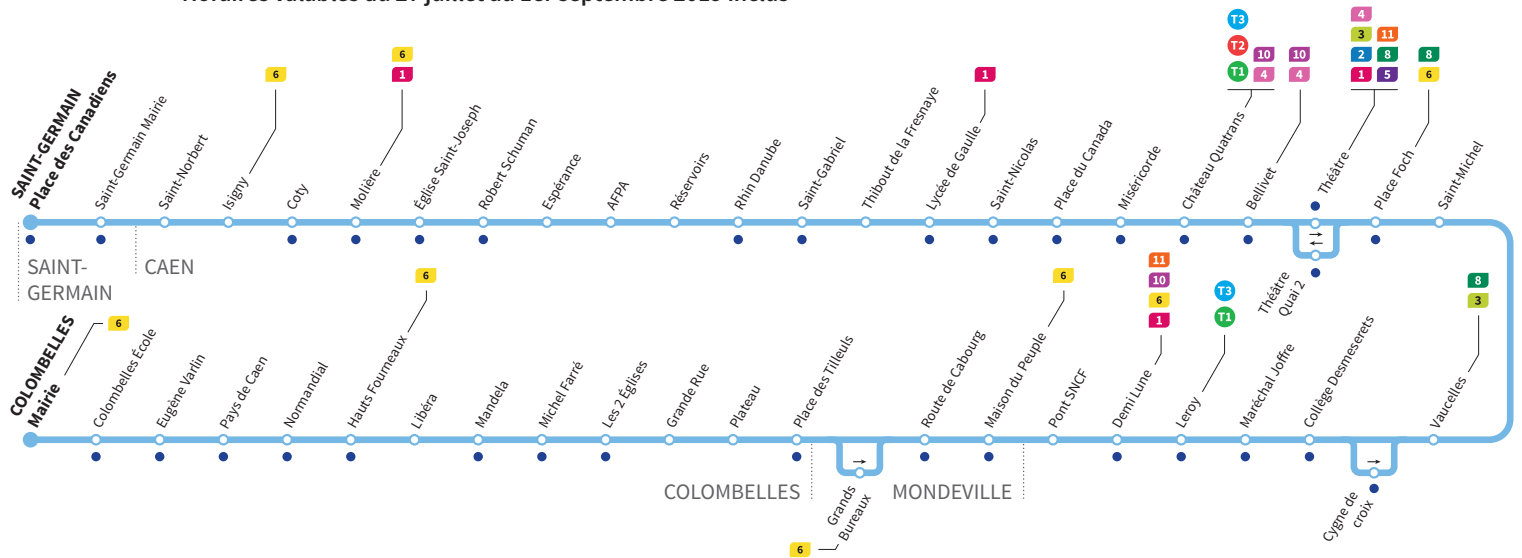

Horaires valables du 27 juillet au 1er septembre 2019 inclus*

Dimanches et fêtes : Direction → COLOMBELLES - Mairie

Place des Canadiens	8.45	10.40	12.44	14.44	16.40	18.41	20.34
Molière	8.50	10.45	12.49	14.49	16.45	18.45	20.38
Rhin-Danube	8.55	10.49	12.53	14.53	16.49	18.49	20.42
Lycée de Gaulle	8.57	10.51	12.55	14.55	16.51	18.51	20.44
Théâtre	9.06	11.01	13.05	15.05	17.02	19.02	20.53
Vaucelles	9.10	11.05	13.09	15.09	17.06	19.05	20.56
Leroy	9.13	11.08	13.12	15.12	17.09	19.07	20.58
Demi Lune	9.14	11.09	13.13	15.13	17.10	19.08	20.59
Place des Tilleuls	9.19	11.15	13.20	15.20	17.17	19.14	21.05
Libéra	9.23	11.19	13.24	15.24	17.21	19.19	21.09
Colombelles Mairie	9.30	11.26	13.33	15.33	17.29	19.27	21.16

Dimanches et fêtes : Direction → SAINT-GERMAIN - Place des Canadiens

Colombelles Mairie	9.39	11.40	13.45	15.43	17.41	19.38	21.24
Libéra	9.46	11.47	13.52	15.50	17.47	19.44	21.30
Place des Tilleuls	9.51	11.52	13.57	15.55	17.52	19.48	21.34
Demi Lune	9.58	11.59	14.04	16.03	18.00	19.55	21.41
Leroy	9.59	12.00	14.05	16.04	18.01	19.56	21.42
Vaucelles	10.03	12.04	14.09	16.08	18.04	19.59	21.45
Théâtre Quai 2	10.09	12.10	14.15	16.14	18.11	20.05	21.50
Lycée de Gaulle	10.17	12.20	14.23	16.22	18.18	20.12	21.57
Rhin-Danube	10.20	12.23	14.26	16.25	18.21	20.15	22.00
Molière	10.25	12.27	14.31	16.30	18.26	20.20	22.05
Place des Canadiens	10.29	12.31	14.35	16.34	18.30	20.24	22.09