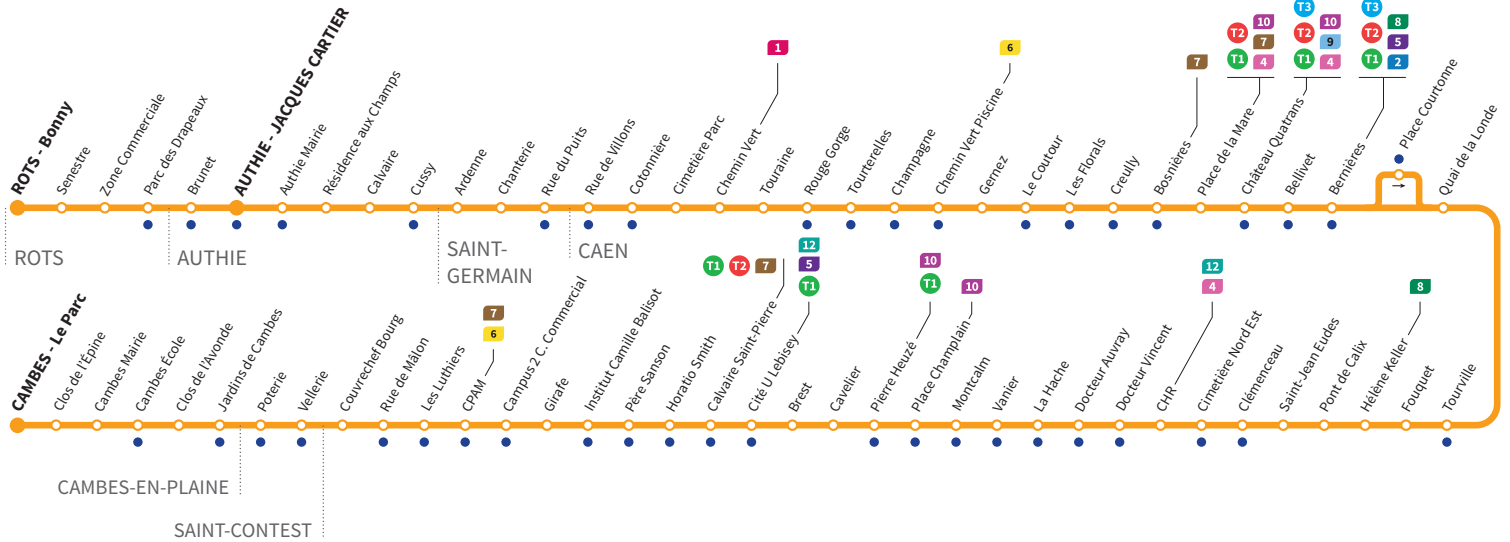

Horaires valables du 27 juillet au 1er septembre 2019 inclus*

Lundi à vendredi : Direction → CAMBES - Le Parc

Bonny				7.33		9.04		10.34		12.07
Zone Commerciale				7.37		9.08		10.38		12.11
Jacques Cartier	5.50	6.30	7.04	7.43	8.26	9.14	9.59	10.44	11.27	12.17
Ardenne	5.55	6.35	7.09	7.48	8.31	9.19	10.04	10.49	11.32	12.22
Chemin Vert	6.00	6.40	7.16	7.55	8.38	9.26	10.11	10.56	11.39	12.29
Chemin Vert Piscine	6.03	6.43	7.19	7.58	8.41	9.29	10.14	10.59	11.42	12.32
Bosnières	6.08	6.48	7.24	8.04	8.48	9.34	10.19	11.04	11.47	12.37
Bellivet	6.11	6.51	7.31	8.12	8.56	9.41	10.26	11.11	11.55	12.45
Hélène Keller	6.16	6.56	7.37	8.18	9.02	9.47	10.32	11.17	12.01	12.51
CHR	6.20	7.01	7.43	8.24	9.07	9.52	10.37	11.22	12.06	12.56
Pierre Heuzé	6.25	7.07	7.49	8.30	9.12	9.57	10.42	11.27	12.11	13.01
Calvaire Saint-Pierre	6.32	7.14	7.57	8.37	9.19	10.04	10.50	11.35	12.18	13.08
Campus 2 C. Commercial	6.36	7.18	8.01	8.41	9.23	10.08	10.54	11.39	12.22	13.12
Le Parc	6.46	7.29	8.12	8.52	9.34	10.19	11.05	11.50	12.33	13.23

Bonny		13.35		14.54		16.14		17.32		18.56
Zone Commerciale		13.39		14.58		16.18		17.36		19.00
Jacques Cartier	13.04	13.45	14.25	15.04	15.44	16.24	17.02	17.43	18.22	19.06
Ardenne	13.09	13.50	14.30	15.09	15.49	16.29	17.07	17.48	18.27	19.11
Chemin Vert	13.16	13.57	14.37	15.16	15.56	16.36	17.14	17.55	18.33	19.16
Chemin Vert Piscine	13.19	14.00	14.40	15.19	15.59	16.39	17.17	17.58	18.36	19.19
Bosnières	13.25	14.05	14.45	15.24	16.04	16.44	17.23	18.04	18.43	19.24
Bellivet	13.33	14.13	14.53	15.33	16.13	16.54	17.33	18.14	18.52	19.32
Hélène Keller	13.40	14.20	15.00	15.40	16.20	17.02	17.41	18.22	18.59	19.38
CHR	13.45	14.25	15.05	15.45	16.25	17.07	17.47	18.28	19.05	19.42
Pierre Heuzé	13.50	14.30	15.10	15.51	16.31	17.13	17.54	18.35	19.11	19.48
Calvaire Saint-Pierre	13.57	14.37	15.17	15.58	16.38	17.20	18.01	18.42	19.17	19.54
Campus 2 C. Commercial	14.01	14.41	15.21	16.02	16.42	17.24	18.05	18.46	19.21	19.58
Le Parc	14.12	14.52	15.32	16.14	16.54	17.35	18.16	18.58	19.33	20.08