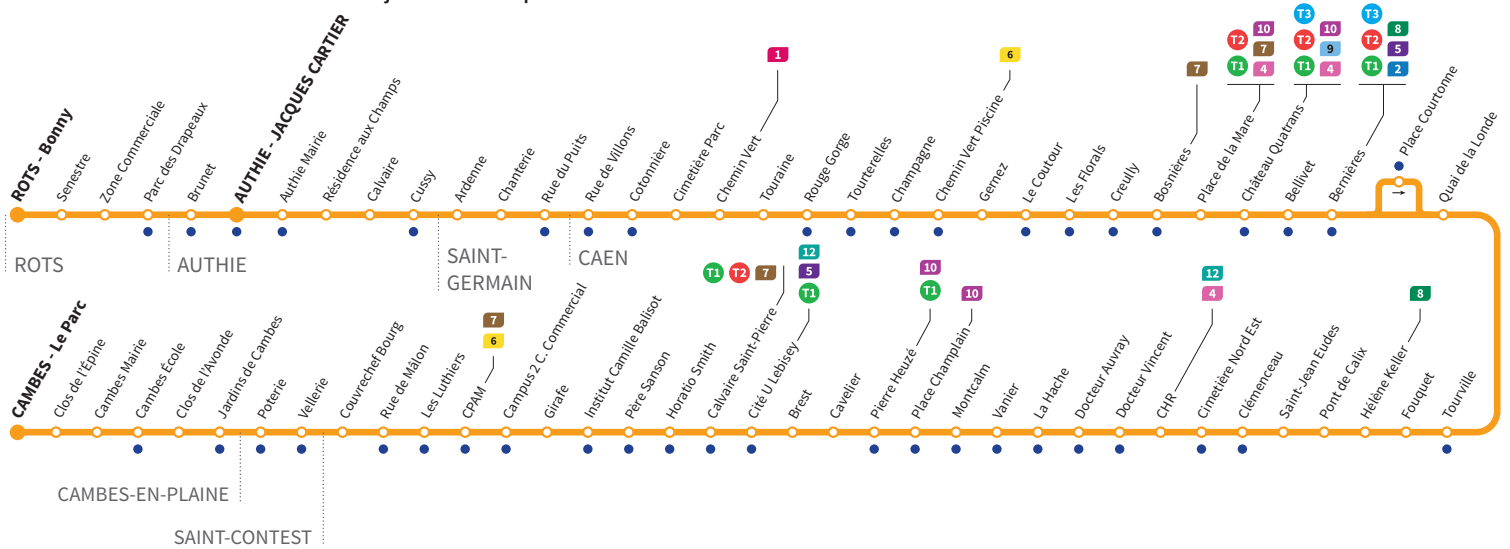

Horaires valables du 27 juillet au 1er septembre 2019 inclus*

Samedi Direction → CAMBES - Le Parc

Bonny	6.25		8.13		9.54		11.40		13.24		15.14		17.03		19.01	
Zone Commerciale	6.28		8.16		9.57		11.43		13.27		15.17		17.06		19.04	
Jacques Cartier	6.34	7.23	8.22	9.12	10.03	10.55	11.49	12.39	13.34	14.28	15.24	16.14	17.13	18.06	19.10	20.10
Ardenne	6.39	7.28	8.27	9.17	10.08	11.00	11.54	12.44	13.39	14.33	15.29	16.19	17.18	18.11	19.14	20.14
Chemin Vert	6.45	7.34	8.33	9.23	10.14	11.06	12.00	12.50	13.45	14.38	15.35	16.25	17.24	18.16	19.19	20.19
Chemin Vert Piscine	6.48	7.37	8.36	9.26	10.17	11.09	12.03	12.53	13.48	14.41	15.38	16.28	17.27	18.19	19.22	20.22
Bosnières	6.53	7.42	8.41	9.31	10.22	11.14	12.08	12.58	13.54	14.47	15.44	16.34	17.33	18.25	19.28	20.27
Bellivet	6.56	7.46	8.45	9.35	10.26	11.18	12.12	13.03	13.58	14.51	15.49	16.41	17.41	18.33	19.33	20.31
Hélène Keller	7.01	7.52	8.51	9.41	10.32	11.24	12.18	13.09	14.05	14.58	15.56	16.49	17.49	18.41	19.40	20.36
CHR	7.05	7.56	8.55	9.45	10.36	11.28	12.22	13.13	14.09	15.02	16.01	16.54	17.54	18.45	19.44	20.40
Pierre Heuzé	7.10	8.02	9.01	9.51	10.42	11.34	12.28	13.19	14.14	15.07	16.06	16.59	17.59	18.51	19.50	20.45
Calvaire Saint-Pierre	7.16	8.09	9.08	9.58	10.49	11.41	12.35	13.25	14.20	15.13	16.12	17.07	18.07	18.58	19.57	20.51
Campus 2 C. Commercial	7.20	8.13	9.12	10.02	10.53	11.45	12.39	13.29	14.24	15.17	16.16	17.11	18.11	19.02	20.01	20.55
Le Parc	7.30	8.23	9.22	10.12	11.03	11.55	12.50	13.39	14.34	15.27	16.28	17.23	18.22	19.14	20.12	21.06

Samedi Direction → ROTS - Bonny

Le Parc	6.09	6.55	7.45	8.34	9.30	10.19	11.16	12.06	12.59	13.48	14.43	15.37	16.37	17.32	18.32	19.26	20.21
Campus 2 C. Commercial	6.20	7.07	7.58	8.47	9.43	10.32	11.28	12.18	13.11	14.01	14.56	15.50	16.49	17.44	18.44	19.37	20.31
Calvaire Saint-Pierre	6.24	7.11	8.02	8.51	9.47	10.36	11.32	12.22	13.15	14.05	15.00	15.54	16.53	17.48	18.48	19.41	20.35
Pierre Heuzé	6.30	7.17	8.08	8.57	9.53	10.42	11.38	12.28	13.21	14.12	15.06	16.00	17.00	17.55	18.55	19.48	20.41
CHR	6.35	7.23	8.14	9.03	9.59	10.48	11.44	12.34	13.27	14.18	15.12	16.06	17.06	18.01	19.01	19.53	20.46
Hélène Keller	6.39	7.27	8.18	9.07	10.03	10.52	11.48	12.38	13.32	14.23	15.17	16.11	17.11	18.06	19.06	19.57	20.50
Bellivet	6.45	7.33	8.25	9.14	10.10	10.59	11.55	12.45	13.40	14.30	15.25	16.19	17.19	18.14	19.13	20.04	20.56
Bosnières	6.49	7.37	8.29	9.18	10.14	11.03	11.59	12.49	13.44	14.35	15.31	16.25	17.25	18.20	19.19	20.08	21.00
Chemin Vert Piscine	6.53	7.41	8.33	9.22	10.18	11.07	12.03	12.53	13.49	14.40	15.36	16.30	17.31	18.25	19.23	20.12	21.04
Chemin Vert	6.55	7.43	8.35	9.24	10.20	11.09	12.05	12.55	13.51	14.42	15.38	16.32	17.33	18.27	19.25	20.14	21.06
Ardenne	7.01	7.49	8.41	9.30	10.26	11.15	12.11	13.01	13.57	14.48	15.44	16.38	17.39	18.33	19.31	20.19	21.11
Jacques Cartier	7.05	7.53	8.45	9.34	10.30	11.19	12.15	13.05	14.01	14.52	15.48	16.42	17.43	18.37	19.35	20.23	21.15
Zone Commerciale		8.00		9.41		11.26		13.12		15.00		16.50		18.45		20.30	
Bonny		8.04		9.45		11.30		13.16		15.04		16.54		18.49		20.34	

*Sous réserve de modification. Horaires théoriques sous réserve des conditions de circulation.