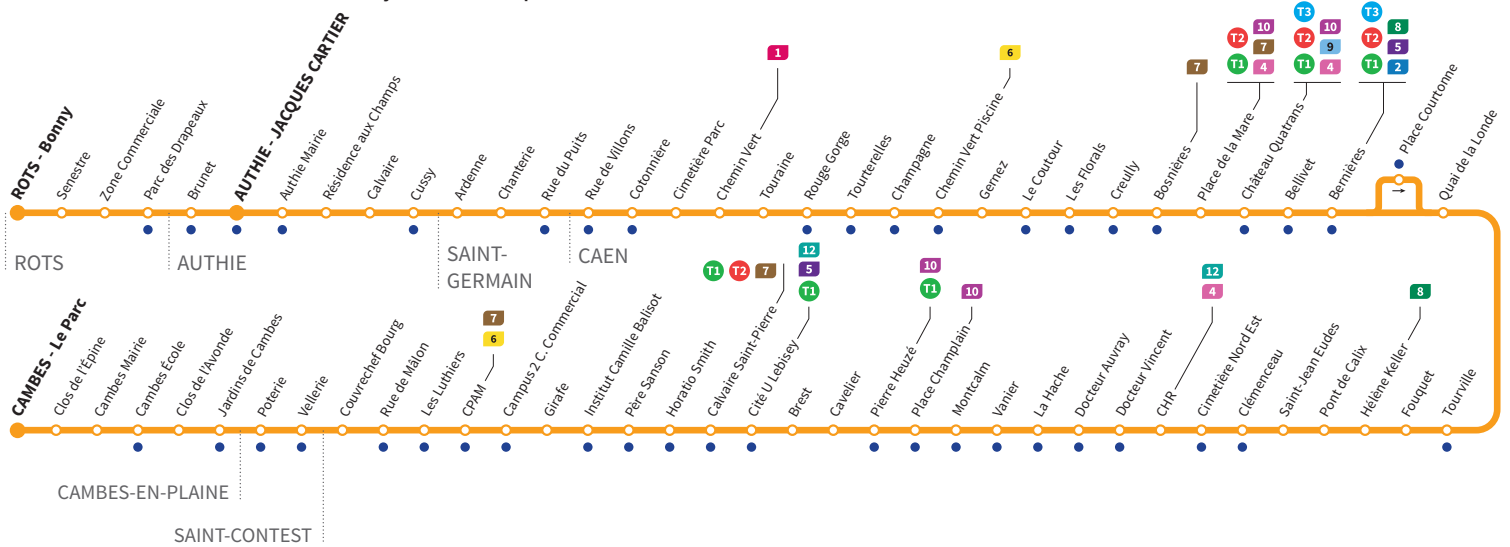

Horaires valables du 27 juillet au 1er septembre 2019 inclus*

Lundi à vendredi : Direction → ROTS - Bonny

Le Parc	5.38	6.18	6.57	7.41	8.24	9.08	9.54	10.39	11.23	12.04
Campus 2 C. Commercial	5.49	6.29	7.09	7.53	8.37	9.21	10.07	10.51	11.35	12.16
Calvaire Saint-Pierre	5.53	6.33	7.13	7.57	8.41	9.25	10.11	10.56	11.40	12.20
Pierre Heuzé	5.59	6.39	7.19	8.03	8.48	9.32	10.17	11.02	11.47	12.27
CHR	6.05	6.45	7.25	8.09	8.54	9.38	10.23	11.08	11.53	12.33
Hélène Keller	6.09	6.49	7.29	8.13	8.58	9.43	10.28	11.13	11.58	12.38
Bellivet	6.15	6.55	7.35	8.20	9.05	9.50	10.35	11.20	12.05	12.45
Bosnières	6.19	6.59	7.41	8.26	9.11	9.56	10.42	11.27	12.12	12.52
Chemin Vert Piscine	6.23	7.03	7.45	8.31	9.16	10.00	10.46	11.31	12.17	12.57
Chemin Vert	6.25	7.05	7.47	8.33	9.18	10.02	10.48	11.33	12.19	12.59
Ardenne	6.30	7.10	7.53	8.39	9.24	10.08	10.54	11.39	12.25	13.05
Jacques Cartier	6.34	7.14	7.57	8.43	9.28	10.12	10.58	11.43	12.29	13.09
Zone Commerciale		7.21		8.51		10.20		11.51		13.17
Bonny		7.25		8.55		10.24		11.55		13.21

Le Parc	12.44	13.23	14.04	14.43	15.22	16.03	16.44	17.25	18.05	19.13
Campus 2 C. Commercial	12.56	13.36	14.17	14.56	15.35	16.15	16.56	17.37	18.17	19.24
Calvaire Saint-Pierre	13.00	13.40	14.21	15.00	15.39	16.19	17.00	17.41	18.21	19.28
Pierre Heuzé	13.07	13.47	14.28	15.07	15.46	16.26	17.07	17.48	18.28	19.34
CHR	13.13	13.53	14.34	15.13	15.53	16.33	17.13	17.54	18.34	19.40
Hélène Keller	13.17	13.57	14.38	15.17	15.57	16.37	17.17	17.58	18.38	19.44
Bellivet	13.25	14.05	14.45	15.25	16.05	16.45	17.25	18.05	18.45	19.50
Bosnières	13.32	14.12	14.52	15.32	16.12	16.52	17.32	18.12	18.52	19.56
Chemin Vert Piscine	13.36	14.17	14.57	15.37	16.19	16.59	17.39	18.17	18.57	20.00
Chemin Vert	13.38	14.19	14.59	15.39	16.21	17.01	17.41	18.19	18.59	20.02
Ardenne	13.44	14.25	15.05	15.45	16.27	17.07	17.47	18.25	19.05	20.08
Jacques Cartier	13.48	14.29	15.09	15.49	16.31	17.11	17.51	18.29	19.09	20.12
Zone Commerciale		14.37		15.57		17.19		18.37		20.19
Bonny		14.41		16.01		17.23		18.41		20.23