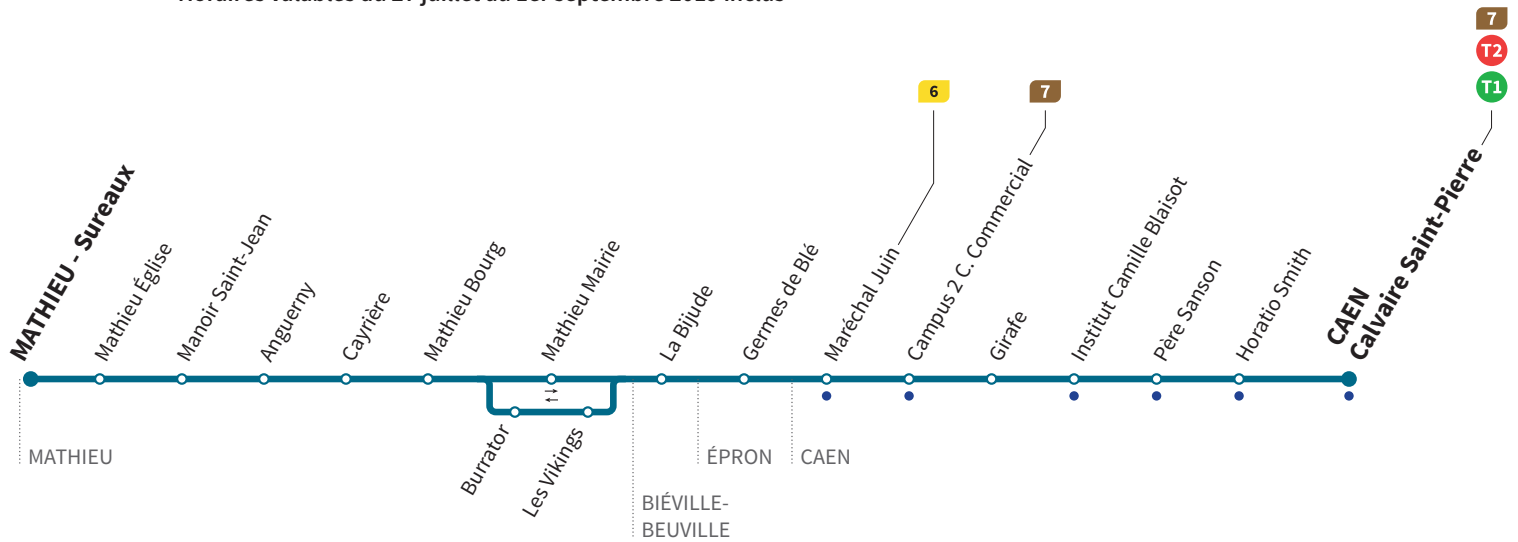

Horaires valables du 27 juillet au 1er septembre 2019 inclus*

Lundi à samedi Direction → CAEN - Calvaire Saint-Pierre

Sureaux	8.51	10.16	11.41	13.51	15.16	16.41
Mathieu Bourg	8.58	10.23	11.48	13.58	15.23	16.48
La Bijude	9.05	10.30	11.55	14.05	15.30	16.55
Maréchal Juin	9.09	10.34	11.59	14.09	15.34	16.59
Calvaire Saint-Pierre	9.13	10.38	12.03	14.13	15.38	17.03

Lundi à samedi Direction → MATHIEU - Sureaux

Calvaire Saint-Pierre	9.25	10.50	12.15	14.25	15.50	17.15
Maréchal Juin	9.29	10.54	12.19	14.29	15.54	17.19
La Bijude	9.33	10.58	12.23	14.33	15.58	17.23
Mathieu Bourg	9.38	11.03	12.28	14.38	16.03	17.28
Sureaux	9.48	11.13	12.38	14.48	16.13	17.38

Horaires valables du 27 juillet au 1er septembre 2019 inclus*

Dimanches et fêtes : Direction → CAEN - Calvaire Saint-Pierre

Sureaux	9.04	14.04
Mathieu Bourg	9.11	14.11
La Bijude	9.18	14.18
Maréchal Juin	9.22	14.22
Calvaire Saint-Pierre	9.26	14.26

Dimanches et fêtes : Direction → MATHIEU - Sureaux

Calvaire Saint-Pierre	11.30	16.30
Maréchal Juin	11.34	16.34
La Bijude	11.38	16.38
Mathieu Bourg	11.43	16.43
Sureaux	11.53	16.53