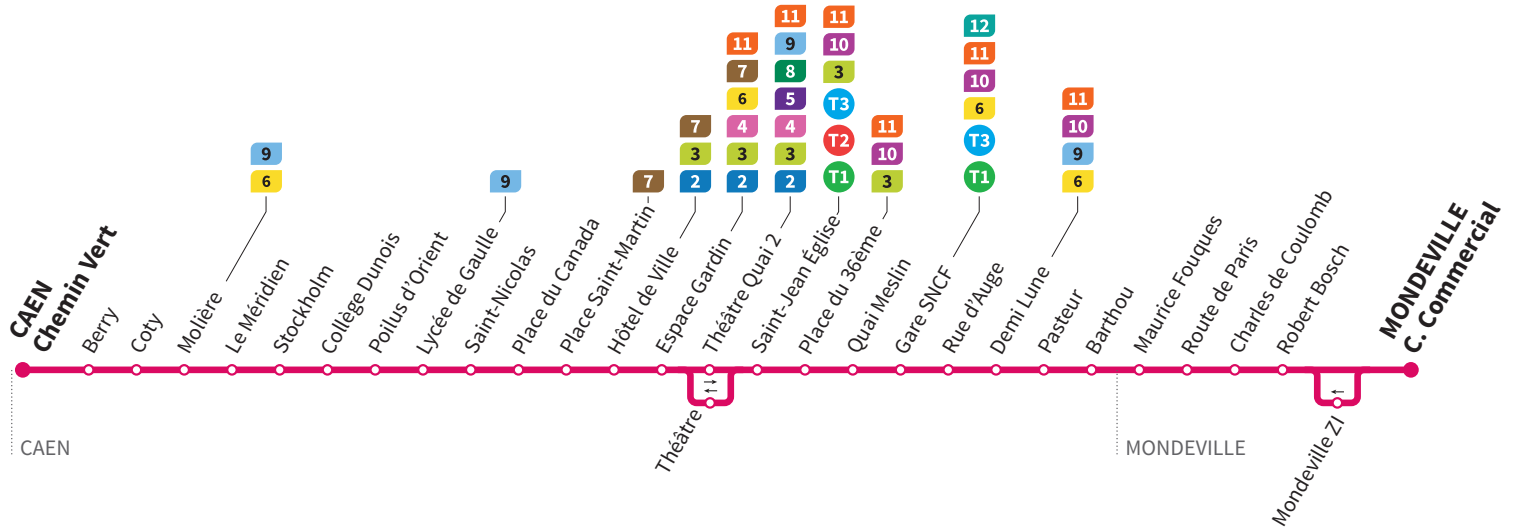

Horaires valables du lundi 2 septembre 2019 au dimanche 28 juin 2020 inclus*

Lundi à vendredi Direction → CAEN - Chemin Vert

Retrouvez les horaires en période de vacances scolaires p.10-11

Mondeville C. Commercial	17.16	17.27	17.39	17.49	17.59	18.10	18.24	18.34	18.45	18.59	19.11	19.29	19.46	20.06	20.28	20.54	21.20
Route de Paris	17.22	17.33	17.45	17.55	18.05	18.16	18.30	18.40	18.51	19.05	19.16	19.34	19.51	20.10	20.32	20.58	21.24
Gare SNCF	17.31	17.42	17.52	18.02	18.12	18.22	18.36	18.46	18.57	19.11	19.22	19.40	19.57	20.16	20.38	21.04	21.29
Théâtre	17.43	17.53	18.03	18.13	18.23	18.33	18.46	18.56	19.07	19.19	19.30	19.47	20.04	20.23	20.45	21.10	21.35
Hôtel de Ville	17.47	17.57	18.07	18.17	18.27	18.36	18.49	18.59	19.10	19.22	19.32	19.49	20.06	20.25	20.47	21.12	21.37
Lycée de Gaulle	17.52	18.02	18.12	18.22	18.32	18.40	18.53	19.03	19.14	19.26	19.36	19.53	20.10	20.29	20.51	21.16	21.41
Molière	17.58	18.07	18.17	18.27	18.37	18.45	18.58	19.08	19.19	19.31	19.41	19.58	20.15	20.34	20.55	21.20	21.45
Chemin Vert	18.01	18.10	18.20	18.30	18.39	18.47	19.00	19.10	19.21	19.33	19.43	20.00	20.17	20.36	20.57	21.22	21.47

Mondeville C. Commercial	21.45	22.16	22.56	0.16
Route de Paris	21.49	22.20	23.01	0.21
Gare SNCF	21.54	22.25	23.06	0.26
Théâtre	22.00	22.31	23.12	0.32
Hôtel de Ville	22.02	22.33	23.14	0.34
Lycée de Gaulle	22.06	22.37	23.18	0.38
Molière	22.10	22.41	23.22	0.42
Chemin Vert	22.12	22.43	23.24	0.44