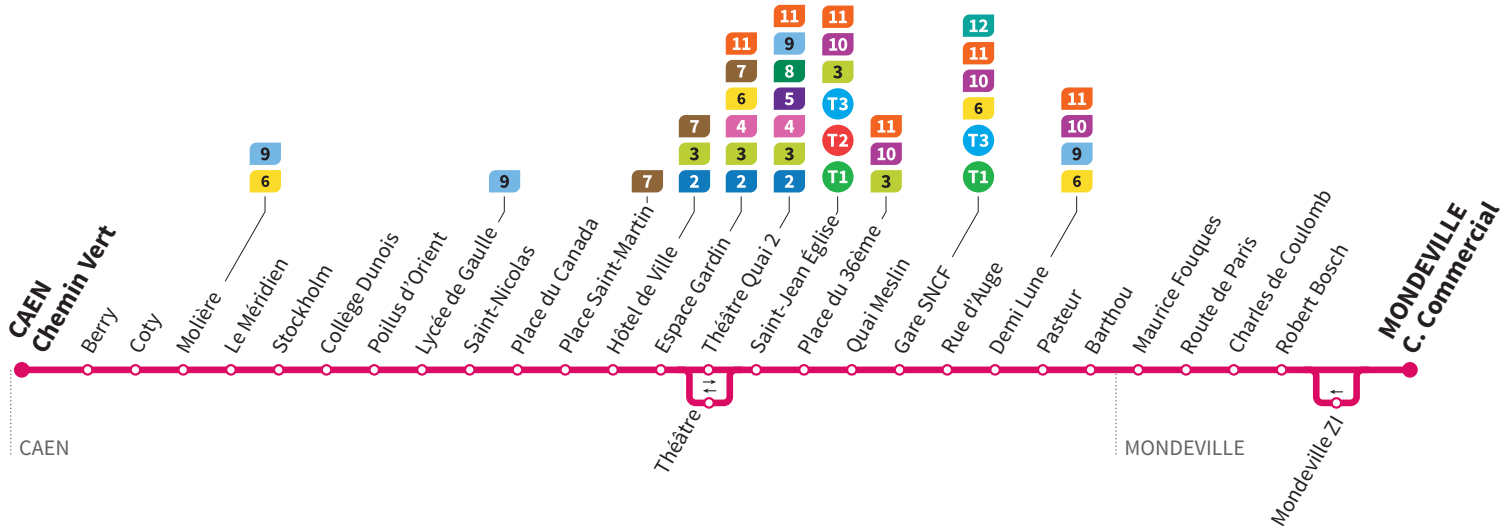

Horaires valables du lundi 2 septembre 2019 au dimanche 28 juin 2020 inclus*

VACANCES SCOLAIRES / Lundi à vendredi : Direction → CAEN - Chemin Vert

Mondeville C. Commercial	5.30	5.55	6.15	6.34	6.49	6.56	7.06	7.15	7.24	7.32	7.42
Route de Paris	5.34	5.59	6.19	6.38	6.53	7.01	7.11	7.20	7.29	7.37	7.47
Gare SNCF	5.40	6.05	6.25	6.44	6.59	7.07	7.17	7.27	7.36	7.44	7.54
Théâtre	5.45	6.10	6.30	6.50	7.05	7.15	7.25	7.35	7.45	7.53	8.03
Hôtel de Ville	5.47	6.12	6.32	6.52	7.08	7.18	7.28	7.38	7.48	7.56	8.06
Lycée de Gaulle	5.50	6.15	6.35	6.55	7.11	7.22	7.32	7.43	7.53	8.01	8.11
Molière	5.54	6.19	6.39	6.59	7.15	7.26	7.36	7.48	7.58	8.07	8.17
Chemin Vert	5.56	6.21	6.41	7.01	7.17	7.28	7.38	7.50	8.00	8.09	8.19

HORAIRES VACANCES SCOLAIRES

Les lignes de bus circulent avec des horaires spécifiques pendant les vacances scolaires :

- **Toussaint** : du 28/10 au 03/11 2019
- **Noël** : du 23/12 2019 au 05/01 2020
- **Hiver** : du 17/02 au 01/03 2020
- **Printemps** : du 13/04 au 26/04 2020
- **Aucun bus ne circule le 1er mai**

Mondeville C. Commercial	7.52	8.02	8.12	8.23	8.33	8.43	8.58	9.14	9.29	9.44	9.59	10.14	10.29	10.43	10.58	11.13
Route de Paris	7.57	8.07	8.17	8.28	8.38	8.48	9.03	9.19	9.34	9.49	10.04	10.19	10.34	10.49	11.04	11.19
Gare SNCF	8.04	8.14	8.24	8.35	8.45	8.55	9.10	9.25	9.40	9.55	10.10	10.25	10.40	10.55	11.10	11.25
Théâtre	8.14	8.24	8.34	8.45	8.55	9.05	9.20	9.35	9.50	10.05	10.20	10.35	10.50	11.05	11.20	11.35
Hôtel de Ville	8.17	8.27	8.37	8.48	8.58	9.08	9.23	9.38	9.53	10.08	10.23	10.38	10.53	11.08	11.23	11.38
Lycée de Gaulle	8.22	8.32	8.42	8.53	9.03	9.13	9.28	9.43	9.58	10.13	10.28	10.43	10.58	11.13	11.28	11.43
Molière	8.28	8.38	8.48	8.59	9.09	9.19	9.34	9.49	10.04	10.19	10.34	10.49	11.04	11.19	11.34	11.49
Chemin Vert	8.30	8.40	8.50	9.01	9.11	9.21	9.36	9.51	10.06	10.21	10.36	10.51	11.06	11.21	11.36	11.51

Mondeville C. Commercial	11.28	11.43	11.57	12.13	12.28	12.43	12.57	13.07	13.17	13.27	13.37	13.47	13.57	14.07	14.16	14.26
Route de Paris	11.34	11.49	12.03	12.18	12.33	12.48	13.02	13.12	13.22	13.32	13.42	13.52	14.02	14.12	14.22	14.32
Gare SNCF	11.40	11.55	12.10	12.25	12.40	12.55	13.09	13.19	13.29	13.39	13.49	13.59	14.09	14.19	14.29	14.39
Théâtre	11.50	12.05	12.20	12.35	12.50	13.05	13.19	13.29	13.39	13.49	13.59	14.09	14.19	14.29	14.39	14.49
Hôtel de Ville	11.53	12.08	12.23	12.38	12.53	13.08	13.22	13.32	13.42	13.52	14.02	14.12	14.22	14.32	14.42	14.52
Lycée de Gaulle	11.58	12.13	12.28	12.43	12.58	13.13	13.27	13.37	13.47	13.57	14.07	14.17	14.27	14.37	14.47	14.57
Molière	12.04	12.19	12.33	12.48	13.03	13.18	13.32	13.42	13.52	14.02	14.12	14.22	14.32	14.42	14.52	15.02
Chemin Vert	12.06	12.21	12.35	12.50	13.05	13.20	13.34	13.44	13.54	14.04	14.14	14.24	14.34	14.44	14.54	15.04