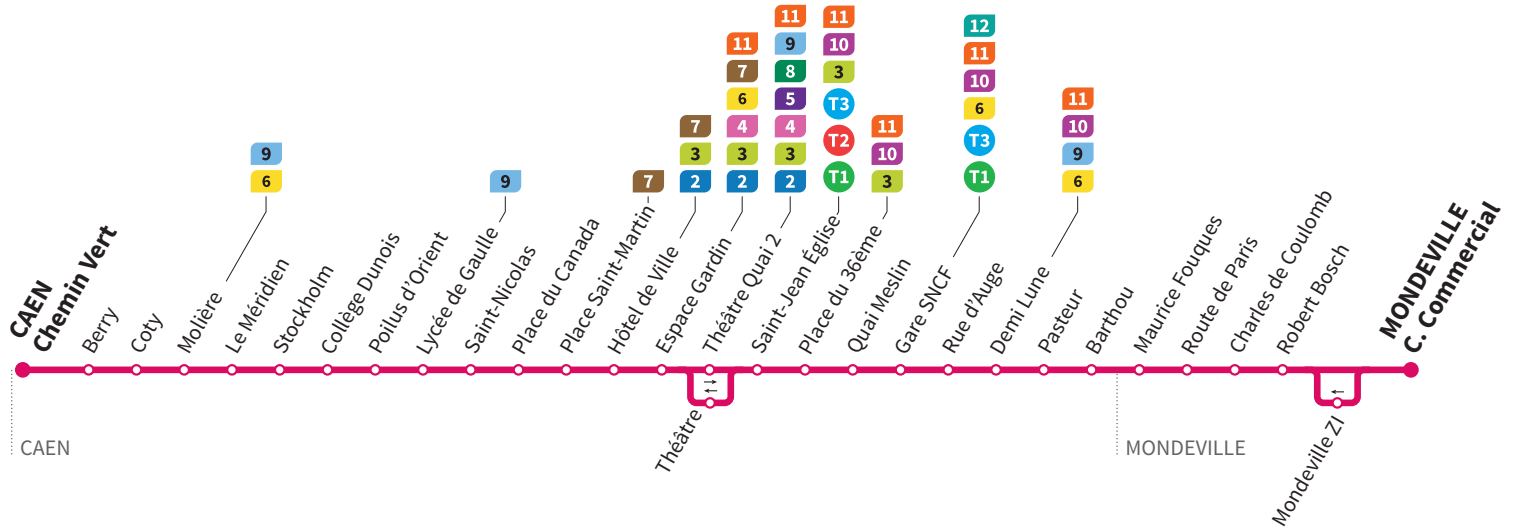

Horaires valables du lundi 2 septembre 2019 au dimanche 28 juin 2020 inclus*

Samedi Direction → MONDEVILLE - Centre Commercial

Chemin Vert	5.33	6.13	6.43	7.03	7.23	7.43	8.02	8.22	8.41	8.58	9.10	9.25	9.39	9.54	10.09	10.24	10.39	10.54
Molière	5.35	6.15	6.45	7.05	7.25	7.45	8.05	8.25	8.44	9.01	9.13	9.28	9.42	9.57	10.12	10.27	10.42	10.57
Lycée de Gaulle	5.38	6.18	6.48	7.08	7.28	7.48	8.08	8.28	8.48	9.05	9.17	9.32	9.46	10.01	10.16	10.31	10.46	11.01
Hôtel de Ville	5.43	6.23	6.53	7.13	7.33	7.53	8.13	8.33	8.53	9.10	9.22	9.37	9.52	10.07	10.22	10.37	10.52	11.07
Théâtre Quai 2	5.45	6.25	6.55	7.15	7.35	7.55	8.15	8.35	8.55	9.13	9.25	9.40	9.55	10.10	10.25	10.40	10.55	11.10
Gare SNCF	5.50	6.30	7.00	7.21	7.42	8.02	8.23	8.43	9.03	9.21	9.32	9.47	10.03	10.18	10.34	10.49	11.04	11.19
Route de Paris	5.55	6.35	7.05	7.26	7.47	8.07	8.28	8.48	9.08	9.26	9.38	9.53	10.09	10.24	10.40	10.55	11.10	11.26
Mondeville C. Commercial	6.01	6.41	7.11	7.32	7.53	8.13	8.34	8.54	9.15	9.33	9.45	10.00	10.16	10.30	10.46	11.01	11.16	11.32

Chemin Vert	11.09	11.24	11.40	11.55	12.10	12.24	12.40	12.50	13.00	13.10	13.20	13.30	13.40	13.50	13.58	14.08	14.17	14.27
Molière	11.12	11.27	11.43	11.58	12.13	12.27	12.43	12.53	13.03	13.13	13.23	13.33	13.43	13.53	14.01	14.11	14.20	14.30
Lycée de Gaulle	11.16	11.31	11.47	12.02	12.17	12.31	12.47	12.57	13.07	13.17	13.27	13.37	13.47	13.57	14.05	14.15	14.25	14.35
Hôtel de Ville	11.22	11.37	11.52	12.07	12.22	12.36	12.52	13.02	13.12	13.22	13.32	13.42	13.52	14.02	14.11	14.21	14.31	14.41
Théâtre Quai 2	11.25	11.40	11.55	12.10	12.25	12.39	12.55	13.05	13.15	13.25	13.35	13.45	13.55	14.05	14.14	14.24	14.34	14.44
Gare SNCF	11.34	11.49	12.04	12.19	12.34	12.48	13.04	13.14	13.24	13.34	13.44	13.55	14.05	14.15	14.24	14.34	14.44	14.54
Route de Paris	11.41	11.57	12.12	12.27	12.40	12.54	13.10	13.20	13.30	13.40	13.50	14.01	14.11	14.21	14.30	14.41	14.51	15.01
Mondeville C. Commercial	11.48	12.04	12.19	12.34	12.47	13.01	13.17	13.27	13.37	13.47	13.57	14.09	14.19	14.29	14.38	14.49	14.59	15.09

Chemin Vert	14.36	14.47	14.57	15.08	15.18	15.29	15.40	15.50	16.00	16.10	16.20	16.30	16.40	16.50	17.00	17.10	17.20	17.30
Molière	14.39	14.50	15.00	15.11	15.21	15.32	15.43	15.53	16.03	16.13	16.23	16.33	16.43	16.53	17.03	17.13	17.23	17.33
Lycée de Gaulle	14.44	14.55	15.04	15.15	15.25	15.36	15.47	15.57	16.07	16.17	16.27	16.37	16.47	16.57	17.07	17.17	17.27	17.37
Hôtel de Ville	14.50	15.01	15.10	15.21	15.31	15.41	15.52	16.02	16.12	16.22	16.32	16.42	16.52	17.02	17.12	17.22	17.32	17.42
Théâtre Quai 2	14.53	15.05	15.14	15.24	15.34	15.44	15.55	16.05	16.15	16.25	16.35	16.45	16.55	17.05	17.15	17.25	17.35	17.45
Gare SNCF	15.03	15.14	15.23	15.33	15.43	15.53	16.04	16.14	16.24	16.34	16.44	16.54	17.04	17.14	17.24	17.34	17.44	17.54
Route de Paris	15.11	15.22	15.31	15.41	15.51	16.01	16.12	16.22	16.32	16.42	16.52	17.02	17.12	17.22	17.32	17.42	17.52	18.02
Mondeville C. Commercial	15.19	15.30	15.39	15.50	16.00	16.10	16.21	16.31	16.42	16.52	17.02	17.12	17.23	17.33	17.42	17.51	18.01	18.10