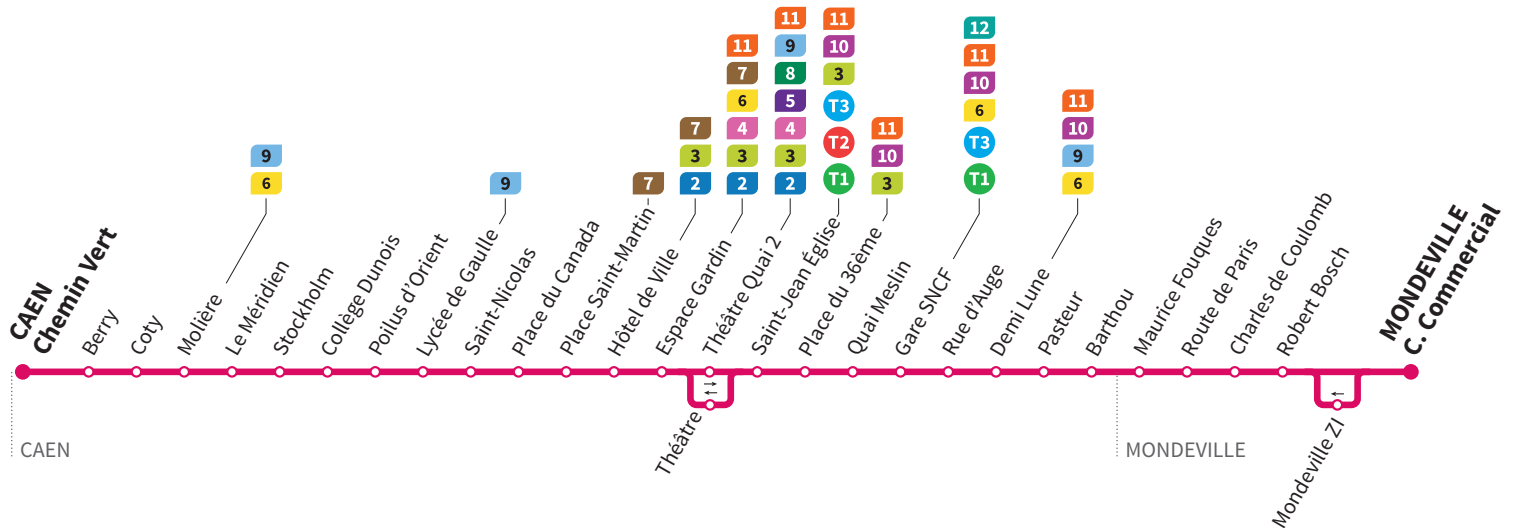

Horaires valables du lundi 2 septembre 2019 au dimanche 28 juin 2020 inclus*

VACANCES SCOLAIRES / Lundi à vendredi : Direction → MONDEVILLE - Centre Commercial

Chemin Vert	5.33	5.58	6.12	6.27	6.41	6.51	7.01	7.10	7.20	7.29	7.38
Molière	5.35	6.00	6.14	6.29	6.44	6.54	7.04	7.13	7.23	7.32	7.41
Lycée de Gaulle	5.38	6.03	6.17	6.32	6.47	6.57	7.07	7.17	7.27	7.36	7.45
Hôtel de Ville	5.43	6.08	6.22	6.37	6.52	7.02	7.12	7.22	7.32	7.41	7.50
Théâtre Quai 2	5.45	6.10	6.25	6.40	6.55	7.05	7.15	7.25	7.35	7.44	7.53
Gare SNCF	5.51	6.16	6.31	6.46	7.02	7.12	7.22	7.33	7.43	7.52	8.01
Route de Paris	5.56	6.21	6.36	6.51	7.07	7.18	7.28	7.40	7.50	7.59	8.08
Mondeville C. Commercial	6.02	6.27	6.41	6.56	7.12	7.23	7.33	7.45	7.55	8.05	8.14

HORAIRES VACANCES SCOLAIRES

Les lignes de bus circulent avec des horaires spécifiques pendant les vacances scolaires :

- **Toussaint** : du 28/10 au 03/11 2019
- **Noël** : du 23/12 2019 au 05/01 2020
- **Hiver** : du 17/02 au 01/03 2020
- **Printemps** : du 13/04 au 26/04 2020
- **Aucun bus ne circule le 1er mai**

Chemin Vert	7.48	7.56	8.06	8.16	8.26	8.37	8.47	8.58	9.13	9.28	9.43	9.58	10.13	10.28	10.43	10.58
Molière	7.51	8.00	8.10	8.20	8.30	8.41	8.51	9.01	9.16	9.31	9.46	10.01	10.16	10.31	10.46	11.01
Lycée de Gaulle	7.55	8.04	8.14	8.24	8.34	8.45	8.55	9.05	9.20	9.35	9.50	10.05	10.20	10.35	10.50	11.05
Hôtel de Ville	8.00	8.10	8.20	8.30	8.40	8.50	9.00	9.10	9.25	9.40	9.55	10.10	10.25	10.40	10.55	11.10
Théâtre Quai 2	8.03	8.13	8.23	8.33	8.43	8.53	9.03	9.13	9.28	9.43	9.58	10.13	10.28	10.43	10.58	11.13
Gare SNCF	8.11	8.21	8.31	8.41	8.51	9.01	9.11	9.22	9.37	9.52	10.07	10.22	10.37	10.52	11.07	11.22
Route de Paris	8.18	8.27	8.37	8.48	8.58	9.07	9.17	9.29	9.44	9.59	10.13	10.28	10.44	10.59	11.14	11.29
Mondeville C. Commercial	8.24	8.33	8.43	8.54	9.04	9.12	9.22	9.34	9.49	10.04	10.19	10.34	10.50	11.05	11.20	11.35

Chemin Vert	11.13	11.28	11.43	11.58	12.13	12.28	12.43	12.52	13.02	13.11	13.21	13.31	13.41	13.51	14.01	14.11
Molière	11.16	11.31	11.46	12.01	12.16	12.31	12.46	12.55	13.05	13.14	13.24	13.34	13.44	13.54	14.04	14.14
Lycée de Gaulle	11.20	11.35	11.50	12.05	12.20	12.35	12.50	12.59	13.09	13.19	13.29	13.39	13.49	13.59	14.09	14.18
Hôtel de Ville	11.25	11.40	11.55	12.10	12.25	12.40	12.55	13.04	13.14	13.24	13.34	13.44	13.54	14.04	14.14	14.24
Théâtre Quai 2	11.28	11.43	11.58	12.13	12.28	12.43	12.58	13.07	13.17	13.27	13.37	13.47	13.57	14.07	14.17	14.27
Gare SNCF	11.37	11.52	12.07	12.22	12.36	12.51	13.06	13.15	13.25	13.36	13.46	13.56	14.06	14.16	14.26	14.36
Route de Paris	11.44	11.59	12.14	12.29	12.43	12.58	13.13	13.22	13.32	13.43	13.53	14.03	14.13	14.24	14.34	14.43
Mondeville C. Commercial	11.50	12.05	12.20	12.35	12.49	13.04	13.19	13.28	13.38	13.49	13.59	14.09	14.19	14.30	14.40	14.49