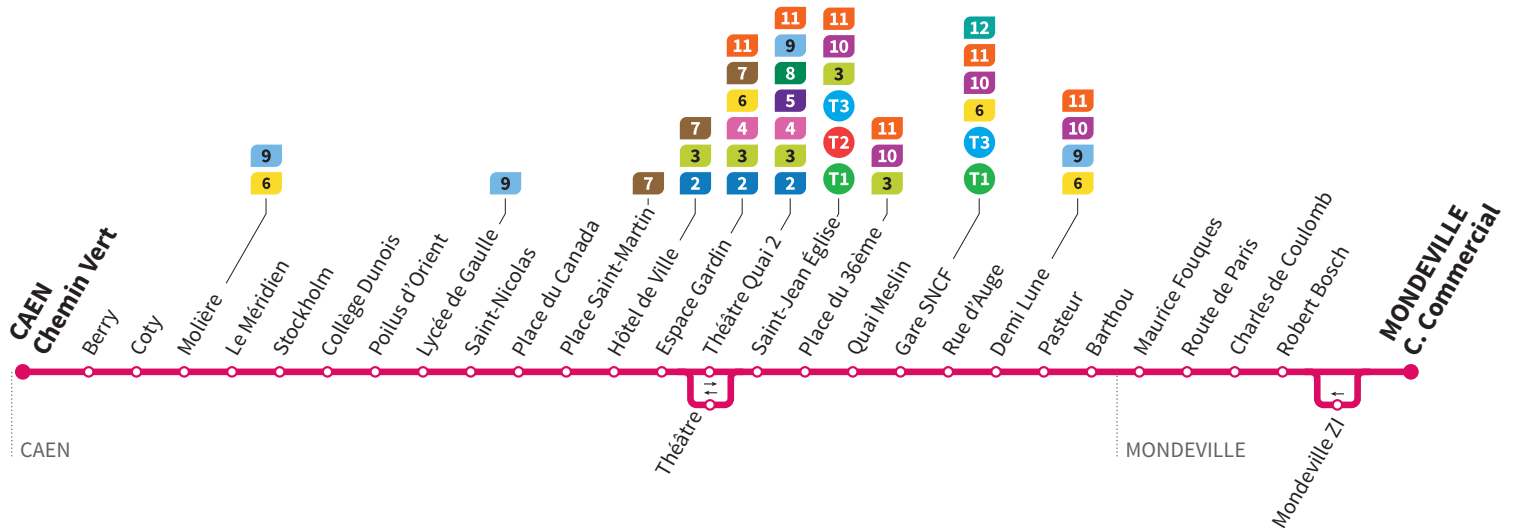

Horaires valables du lundi 2 septembre 2019 au dimanche 28 juin 2020 inclus*

Lundi à vendredi Direction → MONDEVILLE - Centre Commercial

Retrouvez les horaires en période de vacances scolaires p.8-9

Chemin Vert	5.30	5.58	6.13	6.27	6.41	6.51	7.01	7.09	7.20	7.28	7.38	7.48	7.56	8.06	8.16	8.27
Molière	5.32	6.00	6.15	6.29	6.44	6.54	7.04	7.12	7.23	7.31	7.41	7.51	8.00	8.10	8.20	8.31
Lycée de Gaulle	5.35	6.03	6.18	6.32	6.47	6.57	7.07	7.16	7.27	7.36	7.46	7.57	8.06	8.16	8.25	8.36
Hôtel de Ville	5.40	6.08	6.23	6.37	6.52	7.02	7.12	7.21	7.32	7.42	7.52	8.04	8.13	8.23	8.32	8.43
Théâtre Quai 2	5.42	6.10	6.25	6.40	6.55	7.05	7.15	7.24	7.35	7.45	7.55	8.07	8.16	8.26	8.35	8.46
Gare SNCF	5.48	6.16	6.31	6.47	7.02	7.12	7.22	7.33	7.44	7.54	8.04	8.16	8.25	8.35	8.44	8.55
Route de Paris	5.53	6.21	6.36	6.52	7.07	7.17	7.28	7.40	7.51	8.01	8.11	8.22	8.31	8.41	8.51	9.02
Mondeville C. Commercial	5.59	6.27	6.41	6.57	7.12	7.22	7.33	7.45	7.56	8.06	8.16	8.28	8.37	8.47	8.57	9.07

Chemin Vert	8.38	8.47	8.59	9.09	9.19	9.29	9.39	9.49	9.59	10.09	10.19	10.29	10.39	10.49	10.59	11.09
Molière	8.42	8.51	9.02	9.12	9.22	9.32	9.42	9.52	10.02	10.12	10.22	10.32	10.42	10.52	11.02	11.12
Lycée de Gaulle	8.47	8.56	9.07	9.17	9.27	9.36	9.46	9.56	10.06	10.16	10.26	10.36	10.46	10.56	11.06	11.16
Hôtel de Ville	8.53	9.02	9.12	9.22	9.32	9.42	9.52	10.02	10.12	10.22	10.32	10.42	10.52	11.02	11.12	11.22
Théâtre Quai 2	8.56	9.05	9.15	9.25	9.35	9.45	9.55	10.05	10.15	10.25	10.35	10.45	10.55	11.05	11.15	11.25
Gare SNCF	9.04	9.14	9.24	9.34	9.44	9.54	10.04	10.14	10.24	10.34	10.43	10.53	11.03	11.13	11.23	11.33
Route de Paris	9.11	9.21	9.31	9.41	9.51	10.01	10.10	10.20	10.30	10.40	10.50	11.00	11.10	11.20	11.30	11.40
Mondeville C. Commercial	9.16	9.26	9.36	9.46	9.56	10.06	10.16	10.26	10.36	10.46	10.56	11.06	11.16	11.26	11.36	11.46