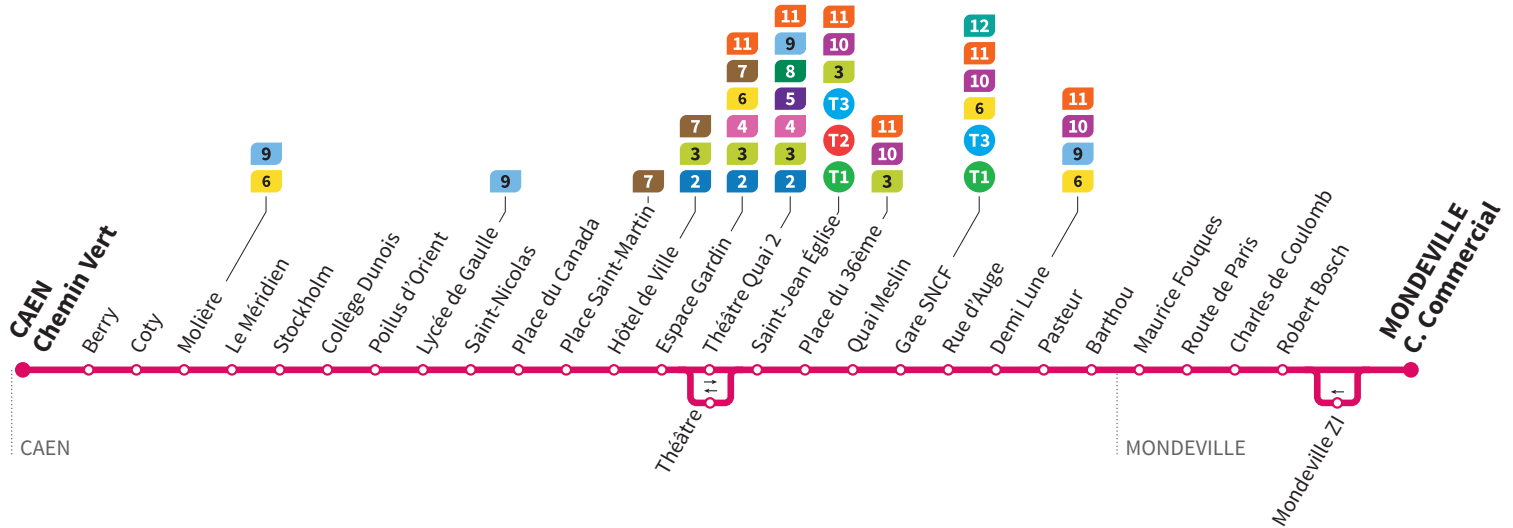

Horaires valables du lundi 2 septembre 2019 au dimanche 28 juin 2020 inclus*

Lundi à vendredi Direction → MONDEVILLE - Centre Commercial

Retrouvez les horaires en période de vacances scolaires p.8-9

Chemin Vert	16.37	16.47	16.57	17.07	17.18	17.27	17.37	17.47	17.59	18.10	18.21	18.33	18.45	18.56	19.11	19.28
Molière	16.40	16.50	17.00	17.10	17.21	17.30	17.40	17.50	18.02	18.13	18.24	18.36	18.48	18.59	19.14	19.31
Lycée de Gaulle	16.44	16.54	17.04	17.14	17.25	17.34	17.44	17.54	18.06	18.17	18.28	18.39	18.51	19.02	19.17	19.34
Hôtel de Ville	16.51	17.01	17.11	17.21	17.32	17.41	17.51	18.01	18.12	18.22	18.33	18.44	18.56	19.07	19.22	19.39
Théâtre Quai 2	16.55	17.05	17.15	17.25	17.35	17.44	17.54	18.04	18.15	18.25	18.36	18.47	18.59	19.10	19.25	19.42
Gare SNCF	17.05	17.15	17.28	17.38	17.47	17.56	18.05	18.15	18.26	18.36	18.46	18.55	19.07	19.18	19.33	19.50
Route de Paris	17.14	17.24	17.36	17.46	17.55	18.04	18.12	18.22	18.33	18.43	18.53	19.02	19.14	19.24	19.38	19.55
Mondeville C. Commercial	17.21	17.31	17.42	17.53	18.02	18.11	18.19	18.29	18.40	18.50	18.59	19.08	19.20	19.30	19.44	20.01

Chemin Vert	19.49	20.13	20.43	21.08	21.38	22.18	23.38
Molière	19.51	20.15	20.45	21.10	21.40	22.20	23.40
Lycée de Gaulle	19.54	20.18	20.48	21.13	21.43	22.23	23.43
Hôtel de Ville	19.59	20.23	20.53	21.18	21.48	22.28	23.48
Théâtre Quai 2	20.02	20.26	20.55	21.20	21.50	22.30	23.50
Gare SNCF	20.10	20.33	21.01	21.26	21.56	22.36	23.56
Route de Paris	20.15	20.38	21.06	21.31	22.01	22.41	0.01
Mondeville C. Commercial	20.21	20.44	21.12	21.37	22.07	22.47	0.07