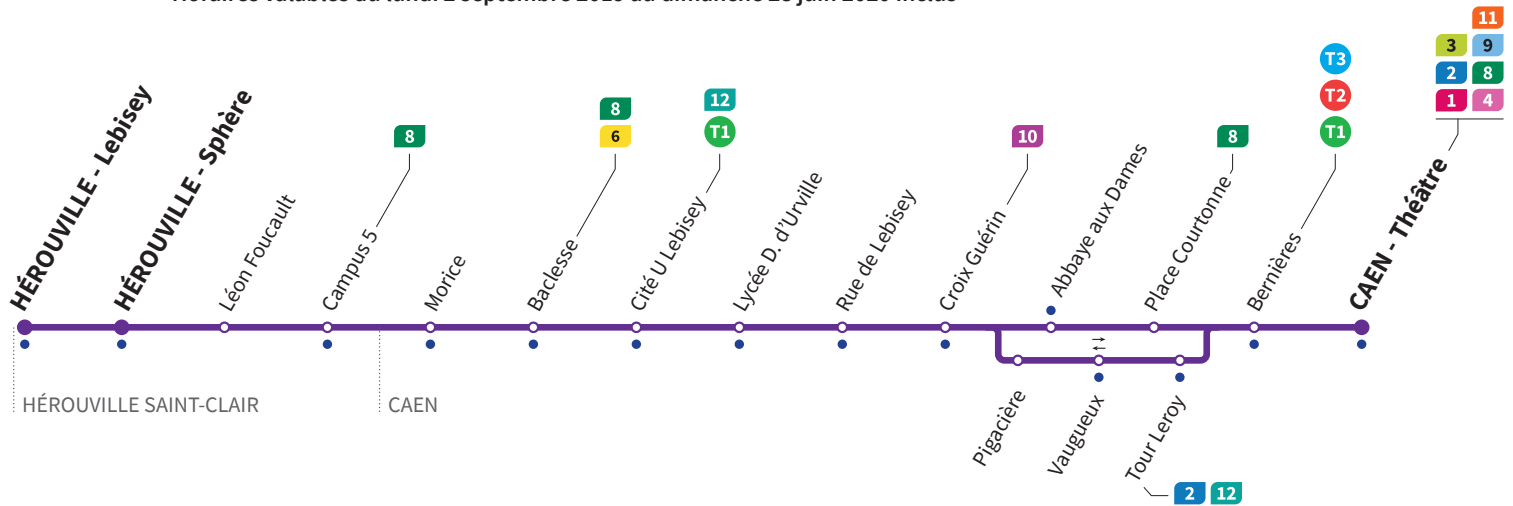

Horaires valables du lundi 2 septembre 2019 au dimanche 28 juin 2020 inclus*

Dimanches et fêtes : Direction → CAEN - Théâtre

Sphère	10.30	11.07	11.40	12.19	12.54	13.31	13.50	14.06	14.25	14.44	15.01	15.19
Cité U Lebisey	10.35	11.12	11.45	12.24	12.59	13.36	13.55	14.11	14.30	14.49	15.06	15.24
Croix Guérin	10.38	11.15	11.48	12.27	13.02	13.39	13.58	14.14	14.33	14.52	15.09	15.27
Bellivet	10.41	11.18	11.51	12.30	13.05	13.42	14.01	14.17	14.36	14.55	15.12	15.30
Théâtre Quai 1	10.46	11.23	11.56	12.35	13.10	13.47	14.06	14.22	14.41	15.00	15.17	15.35

Sphère	15.39	15.56	16.14	16.31	17.08	17.43	18.20	18.55	21.00	22.00	23.05
Cité U Lebisey	15.44	16.01	16.19	16.36	17.13	17.48	18.25	19.00	21.04	22.04	23.09
Croix Guérin	15.47	16.04	16.22	16.39	17.16	17.51	18.28	19.03	21.07	22.07	23.12
Bellivet	15.50	16.07	16.25	16.42	17.19	17.54	18.31	19.06	21.11	22.11	23.16
Théâtre Quai 1	15.55	16.12	16.30	16.47	17.24	17.59	18.36	19.11	21.15	22.15	23.20

Dimanches et fêtes : Direction → HÉROUVILLE - Sphère

Théâtre Quai 1	10.47	11.24	11.59	12.36	13.11	13.48	14.07	14.23	14.45	15.01	15.21
Bellivet	10.51	11.28	12.03	12.40	13.15	13.52	14.11	14.27	14.49	15.05	15.25
Croix Guérin	10.53	11.30	12.05	12.42	13.17	13.54	14.13	14.29	14.51	15.07	15.27
Cité U Lebisey	10.56	11.33	12.08	12.45	13.20	13.57	14.16	14.32	14.54	15.10	15.30
Sphère	11.01	11.38	12.13	12.50	13.25	14.02	14.21	14.37	14.59	15.15	15.35

Horaires valables du lundi 2 septembre 2019 au dimanche 28 juin 2020 inclus*

Lundi à vendredi : Direction → CAEN - Théâtre

Lebisey									8.10	8.23
Sphère	5.57	6.14	6.30	6.47	7.05	7.22	7.32	7.51	8.13	8.26
Cité U Lebisey	6.02	6.19	6.35	6.52	7.10	7.27	7.39	7.58	8.20	8.33
Croix Guérin	6.04	6.21	6.38	6.55	7.13	7.30	7.43	8.02	8.24	8.37
Place Courtonne	6.07	6.24	6.41	6.58	7.17	7.34	7.47	8.06	8.28	8.41
Théâtre Quai 1	6.11	6.28	6.45	7.02	7.23	7.40	7.53	8.12	8.34	8.47