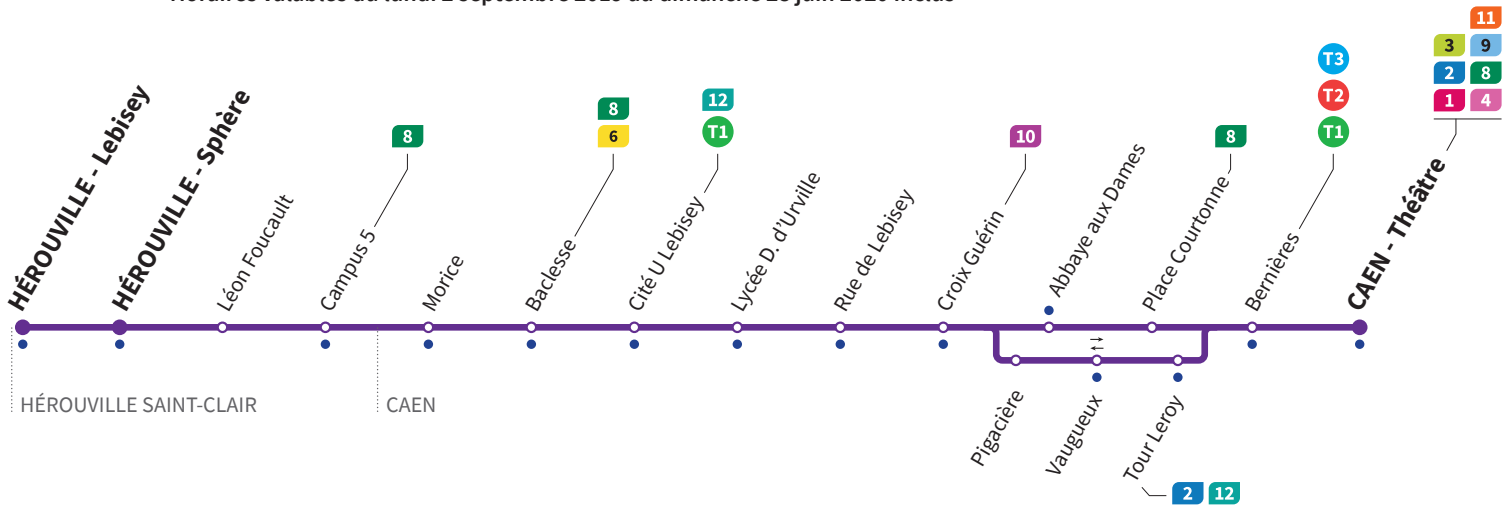

Horaires valables du lundi 2 septembre 2019 au dimanche 28 juin 2020 inclus*

Dimanches et fêtes : Direction → CAEN - Théâtre

Sphère	10.30	11.07	11.40	12.19	12.54	13.31	13.50	14.06	14.25	14.44	15.01	15.19
Cité U Lebisey	10.35	11.12	11.45	12.24	12.59	13.36	13.55	14.11	14.30	14.49	15.06	15.24
Croix Guérin	10.38	11.15	11.48	12.27	13.02	13.39	13.58	14.14	14.33	14.52	15.09	15.27
Bellivet	10.41	11.18	11.51	12.30	13.05	13.42	14.01	14.17	14.36	14.55	15.12	15.30
Théâtre Quai 1	10.46	11.23	11.56	12.35	13.10	13.47	14.06	14.22	14.41	15.00	15.17	15.35

Sphère	15.39	15.56	16.14	16.31	17.08	17.43	18.20	18.55	21.00	22.00	23.05
Cité U Lebisey	15.44	16.01	16.19	16.36	17.13	17.48	18.25	19.00	21.04	22.04	23.09
Croix Guérin	15.47	16.04	16.22	16.39	17.16	17.51	18.28	19.03	21.07	22.07	23.12
Bellivet	15.50	16.07	16.25	16.42	17.19	17.54	18.31	19.06	21.11	22.11	23.16
Théâtre Quai 1	15.55	16.12	16.30	16.47	17.24	17.59	18.36	19.11	21.15	22.15	23.20

Dimanches et fêtes : Direction → HÉROUVILLE - Sphère

Théâtre Quai 1	10.47	11.24	11.59	12.36	13.11	13.48	14.07	14.23	14.45	15.01	15.21
Bellivet	10.51	11.28	12.03	12.40	13.15	13.52	14.11	14.27	14.49	15.05	15.25
Croix Guérin	10.53	11.30	12.05	12.42	13.17	13.54	14.13	14.29	14.51	15.07	15.27
Cité U Lebisey	10.56	11.33	12.08	12.45	13.20	13.57	14.16	14.32	14.54	15.10	15.30
Sphère	11.01	11.38	12.13	12.50	13.25	14.02	14.21	14.37	14.59	15.15	15.35

Théâtre Quai 1	15.36	15.56	16.15	16.31	16.48	17.25	18.00	18.37	19.12	21.44	22.42
Bellivet	15.40	16.00	16.19	16.35	16.52	17.29	18.04	18.41	19.15	21.47	22.45
Croix Guérin	15.42	16.02	16.21	16.37	16.54	17.31	18.06	18.43	19.17	21.49	22.47
Cité U Lebisey	15.45	16.05	16.24	16.40	16.57	17.34	18.09	18.46	19.19	21.51	22.49
Sphère	15.50	16.10	16.29	16.45	17.02	17.39	18.14	18.51	19.24	21.56	22.54