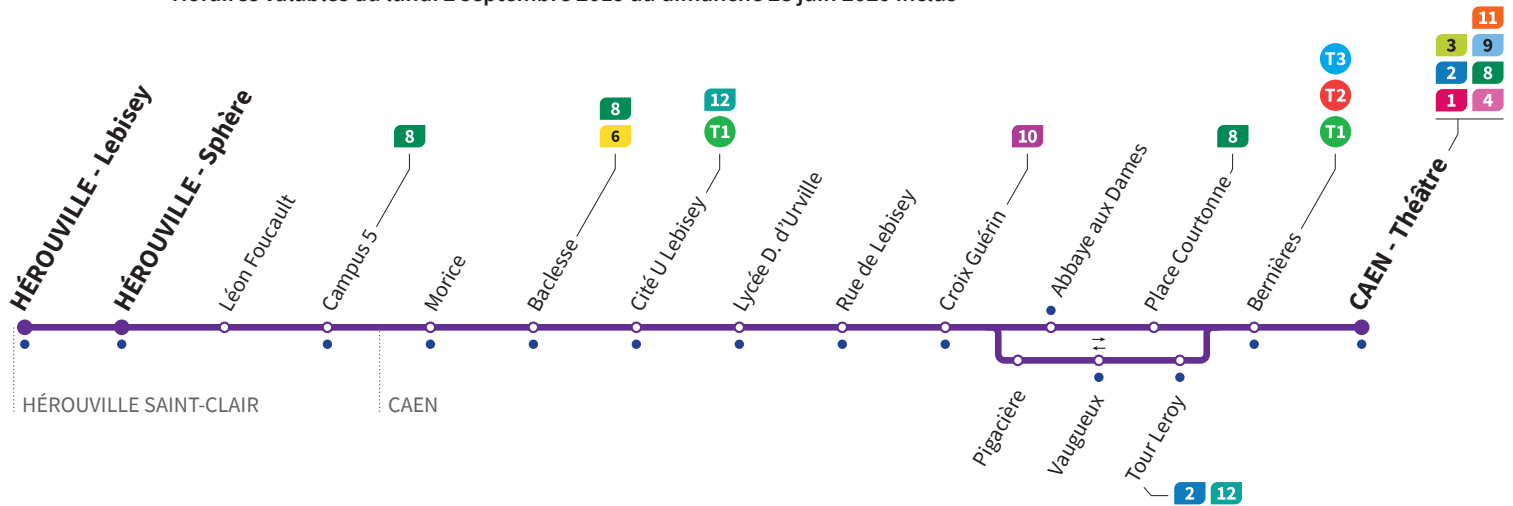

Horaires valables du lundi 2 septembre 2019 au dimanche 28 juin 2020 inclus*

Samedi Direction → CAEN - Théâtre

Lebisey								8.14							
Sphère	6.00	6.15	6.35	6.55	7.15	7.35	7.55	8.17	8.35	8.55	9.15	9.35	9.55	10.15	10.33
Cité U Lebisey	6.05	6.20	6.40	7.00	7.20	7.40	8.00	8.22	8.40	9.00	9.20	9.40	10.00	10.20	10.38
Croix Guérin	6.07	6.22	6.42	7.02	7.23	7.43	8.03	8.25	8.43	9.03	9.23	9.43	10.03	10.23	10.41
Place Courtonne	6.10	6.25	6.45	7.05	7.26	7.46	8.06	8.28	8.46	9.06	9.26	9.46	10.06	10.27	10.45
Théâtre Quai 1	6.14	6.29	6.49	7.09	7.31	7.51	8.11	8.33	8.51	9.11	9.31	9.51	10.11	10.32	10.50

Lebisey							12.30					13.35			
Sphère	10.55	11.10	11.35	11.49	12.05	12.17	12.33	12.43	12.55	13.11	13.26	13.38	13.52	14.05	14.16
Cité U Lebisey	11.00	11.15	11.40	11.54	12.10	12.22	12.38	12.48	13.00	13.16	13.31	13.43	13.57	14.10	14.21
Croix Guérin	11.03	11.18	11.43	11.57	12.13	12.25	12.41	12.51	13.03	13.19	13.34	13.46	14.00	14.13	14.24
Place Courtonne	11.07	11.22	11.47	12.01	12.17	12.29	12.45	12.55	13.07	13.23	13.38	13.50	14.04	14.17	14.28
Théâtre Quai 1	11.12	11.27	11.52	12.06	12.22	12.34	12.50	13.00	13.12	13.28	13.43	13.55	14.09	14.22	14.33

Lebisey												18.15			
Sphère	14.34	14.54	15.10	15.32	15.51	16.11	16.32	16.51	17.13	17.32	17.54	18.18	18.35	18.59	19.17
Cité U Lebisey	14.39	14.59	15.15	15.37	15.56	16.16	16.37	16.56	17.18	17.37	17.59	18.23	18.40	19.04	19.22
Croix Guérin	14.42	15.02	15.18	15.40	15.59	16.19	16.40	16.59	17.21	17.40	18.02	18.26	18.43	19.07	19.25
Place Courtonne	14.46	15.06	15.22	15.44	16.03	16.23	16.44	17.03	17.25	17.44	18.06	18.30	18.47	19.11	19.29
Théâtre Quai 1	14.51	15.11	15.28	15.50	16.09	16.29	16.51	17.10	17.32	17.51	18.13	18.37	18.54	19.18	19.35

Lebisey															
Sphère	19.40	19.55	20.17	20.33	20.53	21.09	21.28	21.45	22.00						
Cité U Lebisey	19.45	20.00	20.22	20.38	20.58	21.14	21.33	21.50	22.05						
Croix Guérin	19.48	20.03	20.25	20.41	21.01	21.17	21.36	21.53	22.08						
Place Courtonne	19.52	20.07	20.28	20.44	21.04	21.20	21.39	21.56	22.11						
Théâtre Quai 1	19.57	20.12	20.33	20.48	21.08	21.24	21.43	22.00	22.15