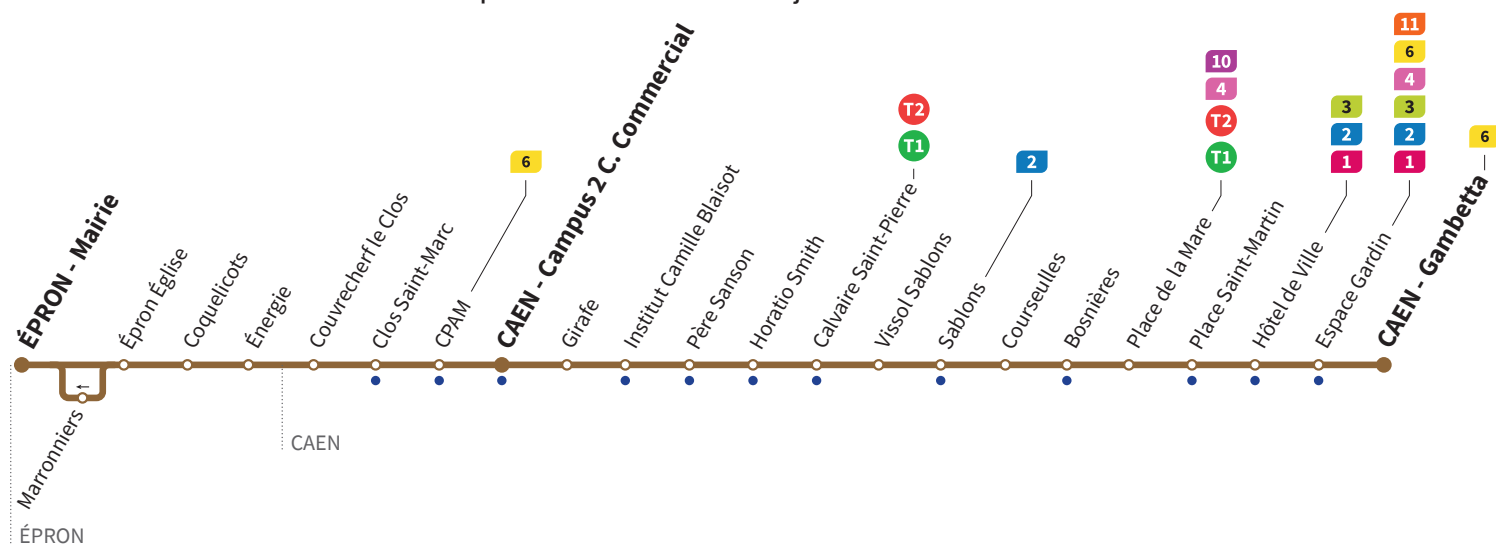

Horaires valables du lundi 2 septembre 2019 au dimanche 28 juin 2020 inclus*

Samedi Direction → CAEN - Gambetta

Épron Mairie		6.28		7.28		8.26		9.26		10.27		11.28	
Campus 2 C. Commercial	6.00	6.35	7.05	7.35	8.03	8.33	9.03	9.33	10.03	10.34	11.03	11.35	12.02
Calvaire Saint-Pierre	6.04	6.39	7.09	7.39	8.07	8.37	9.07	9.37	10.07	10.38	11.07	11.39	12.07
Place de la Mare	6.10	6.45	7.15	7.45	8.13	8.43	9.13	9.43	10.13	10.44	11.13	11.45	12.13
Gambetta	6.15	6.50	7.20	7.50	8.20	8.50	9.20	9.50	10.20	10.51	11.20	11.52	12.20

Épron Mairie	12.28		13.05		13.45		14.25		15.06		15.46		16.26
Campus 2 C. Commercial	12.35	12.53	13.12	13.32	13.53	14.12	14.33	14.52	15.14	15.32	15.54	16.12	16.33
Calvaire Saint-Pierre	12.39	12.57	13.16	13.36	13.57	14.16	14.37	14.56	15.18	15.36	15.58	16.16	16.37
Place de la Mare	12.45	13.03	13.22	13.42	14.03	14.22	14.43	15.02	15.24	15.42	16.04	16.22	16.43
Gambetta	12.52	13.10	13.30	13.50	14.11	14.30	14.51	15.10	15.32	15.50	16.12	16.30	16.51

Épron Mairie		17.06		17.46		18.28		19.11		20.01		21.04	
Campus 2 C. Commercial	16.52	17.13	17.32	17.54	18.13	18.35	18.55	19.18	19.38	20.08	20.41	21.11	
Calvaire Saint-Pierre	16.56	17.17	17.36	17.58	18.17	18.39	18.59	19.22	19.42	20.12	20.44	21.14	
Place de la Mare	17.02	17.23	17.42	18.05	18.24	18.45	19.05	19.28	19.48	20.18	20.50	21.20	
Gambetta	17.10	17.31	17.50	18.11	18.30	18.52	19.12	19.35	19.55	20.25	20.55	21.25	

Samedi Direction → ÉPRON - Mairie

Gambetta	6.25	6.55	7.25	7.55	8.25	8.55	9.25	9.55	10.25	10.56	11.25	11.57	12.25
Place de la Mare	6.31	7.01	7.31	8.01	8.31	9.02	9.33	10.03	10.33	11.04	11.33	12.05	12.33
Calvaire Saint-Pierre	6.36	7.06	7.36	8.06	8.36	9.07	9.38	10.09	10.39	11.10	11.39	12.10	12.38
Campus 2 C. Commercial	6.40	7.10	7.40	8.10	8.40	9.11	9.42	10.13	10.43	11.14	11.43	12.15	12.43
Épron Mairie		7.18		8.18		9.20		10.22		11.23		12.23	

Gambetta	12.57	13.15	13.35	13.55	14.16	14.35	14.56	15.15	15.37	15.55	16.17	16.35	16.56
Place de la Mare	13.05	13.23	13.43	14.03	14.24	14.43	15.04	15.23	15.45	16.03	16.25	16.43	17.04
Calvaire Saint-Pierre	13.10	13.28	13.48	14.08	14.29	14.49	15.10	15.29	15.51	16.09	16.31	16.49	17.10
Campus 2 C. Commercial	13.14	13.32	13.52	14.12	14.33	14.53	15.14	15.33	15.55	16.13	16.35	16.53	17.15
Épron Mairie		13.40		14.20		15.01		15.41		16.21		17.01	

Gambetta	17.15	17.36	17.55	18.16	18.35	18.57	19.19	19.40	20.00	20.30	21.00	21.30	
Place de la Mare	17.23	17.44	18.03	18.24	18.43	19.05	19.27	19.48	20.07	20.37	21.07	21.37	
Calvaire Saint-Pierre	17.28	17.50	18.09	18.30	18.49	19.10	19.32	19.53	20.11	20.41	21.11	21.41	
Campus 2 C. Commercial	17.33	17.55	18.14	18.35	18.54	19.14	19.36	19.57	20.14	20.44	21.14	21.44	
Épron Mairie	17.41		18.23		19.02		19.44	20.05		20.52		21.52