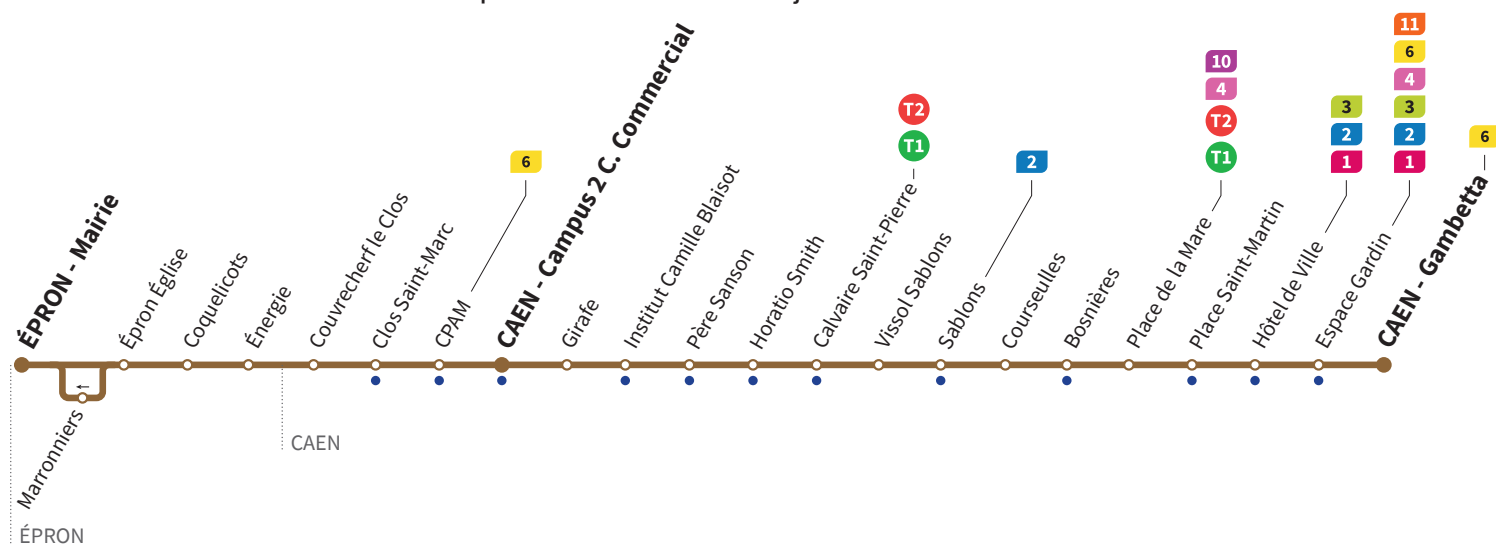

Gambetta	17.15	17.36	17.55	18.16	18.35	18.57	19.19	19.40	20.00	20.30	21.00	21.30	
Place de la Mare	17.23	17.44	18.03	18.24	18.43	19.05	19.27	19.48	20.07	20.37	21.07	21.37	
Calvaire Saint-Pierre	17.28	17.50	18.09	18.30	18.49	19.10	19.32	19.53	20.11	20.41	21.11	21.41	
Campus 2 C. Commercial	17.33	17.55	18.14	18.35	18.54	19.14	19.36	19.57	20.14	20.44	21.14	21.44	
Épron Mairie	17.41		18.23		19.02		19.44	20.05		20.52		21.52	

## Dimanches et fêtes : Direction → CAEN - Gambetta

Épron Mairie	9.00		11.02		13.03		15.04		17.05		19.06	
Campus 2 C. Commercial	9.07	10.08	11.09	12.10	13.10	14.11	15.11	16.11	17.12	18.13	19.13	20.08
Calvaire Saint-Pierre	9.11	10.12	11.13	12.14	13.14	14.15	15.15	16.15	17.16	18.17	19.17	20.12
Place de la Mare	9.17	10.18	11.19	12.20	13.20	14.21	15.21	16.21	17.22	18.23	19.23	20.18
Gambetta	9.24	10.25	11.26	12.27	13.27	14.28	15.28	16.28	17.29	18.30	19.30	20.25

## Dimanches et fêtes : Direction → ÉPRON - Mairie

Gambetta	9.30	10.31	11.32	12.32	13.33	14.33	15.33	16.34	17.35	18.35	19.35	20.30
Place de la Mare	9.38	10.39	11.40	12.40	13.41	14.41	15.41	16.42	17.43	18.43	19.43	20.38
Calvaire Saint-Pierre	9.43	10.44	11.45	12.45	13.46	14.46	15.46	16.47	17.48	18.48	19.48	20.43
Campus 2 C. Commercial	9.47	10.48	11.49	12.49	13.50	14.50	15.50	16.51	17.52	18.52	19.52	20.47
Épron Mairie		10.55		12.56		14.57		16.58		18.59		20.54

## VACANCES SCOLAIRES / Lundi à vendredi : Direction → CAEN - Gambetta

Épron Mairie		6.28		7.08	7.26		8.06		8.49		9.29
Campus 2 C. Commercial	6.00	6.35	6.59	7.16	7.34	7.51	8.15	8.34	8.57	9.14	9.37
Calvaire Saint-Pierre	6.04	6.39	7.03	7.20	7.38	7.55	8.19	8.38	9.01	9.18	9.41
Place de la Mare	6.10	6.45	7.10	7.27	7.45	8.02	8.26	8.45	9.08	9.25	9.48
Gambetta	6.15	6.50	7.15	7.32	7.52	8.09	8.33	8.52	9.15	9.32	9.55