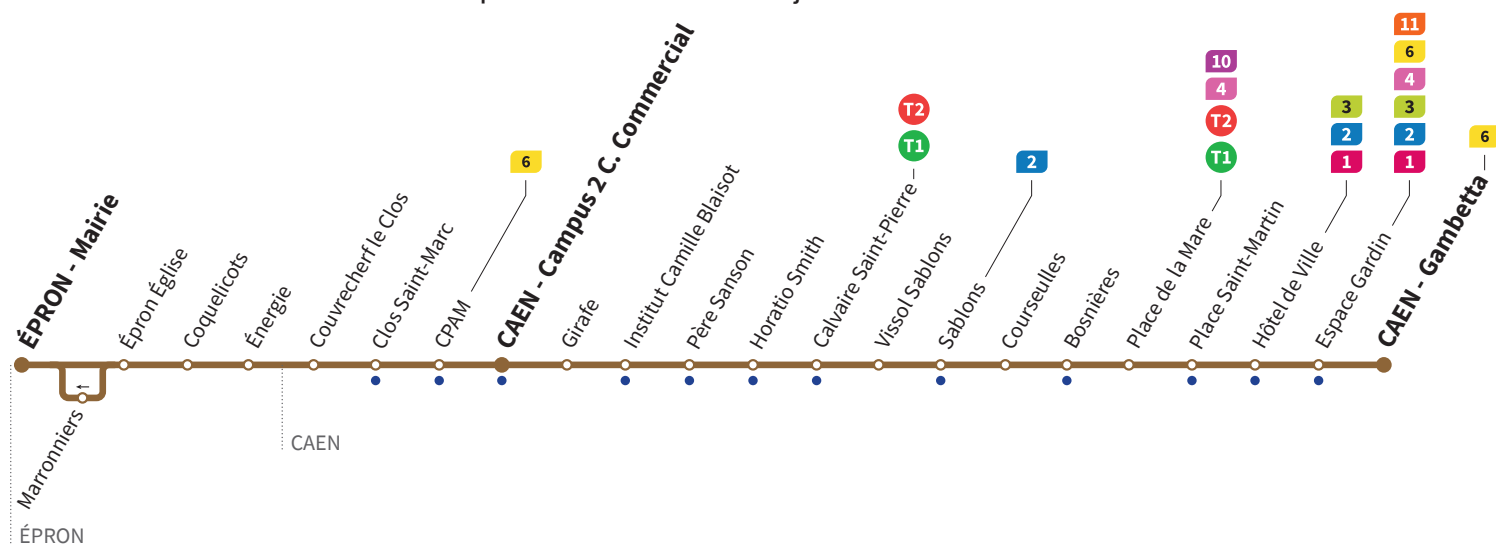

Horaires valables du lundi 2 septembre 2019 au dimanche 28 juin 2020 inclus*

Dimanches et fêtes : Direction → CAEN - Gambetta

Épron Mairie	9.00		11.02		13.03		15.04		17.05		19.06	
Campus 2 C. Commercial	9.07	10.08	11.09	12.10	13.10	14.11	15.11	16.11	17.12	18.13	19.13	20.08
Calvaire Saint-Pierre	9.11	10.12	11.13	12.14	13.14	14.15	15.15	16.15	17.16	18.17	19.17	20.12
Place de la Mare	9.17	10.18	11.19	12.20	13.20	14.21	15.21	16.21	17.22	18.23	19.23	20.18
Gambetta	9.24	10.25	11.26	12.27	13.27	14.28	15.28	16.28	17.29	18.30	19.30	20.25

Dimanches et fêtes : Direction → ÉPRON - Mairie

Gambetta	9.30	10.31	11.32	12.32	13.33	14.33	15.33	16.34	17.35	18.35	19.35	20.30
Place de la Mare	9.38	10.39	11.40	12.40	13.41	14.41	15.41	16.42	17.43	18.43	19.43	20.38
Calvaire Saint-Pierre	9.43	10.44	11.45	12.45	13.46	14.46	15.46	16.47	17.48	18.48	19.48	20.43
Campus 2 C. Commercial	9.47	10.48	11.49	12.49	13.50	14.50	15.50	16.51	17.52	18.52	19.52	20.47
Épron Mairie		10.55		12.56		14.57		16.58		18.59		20.54