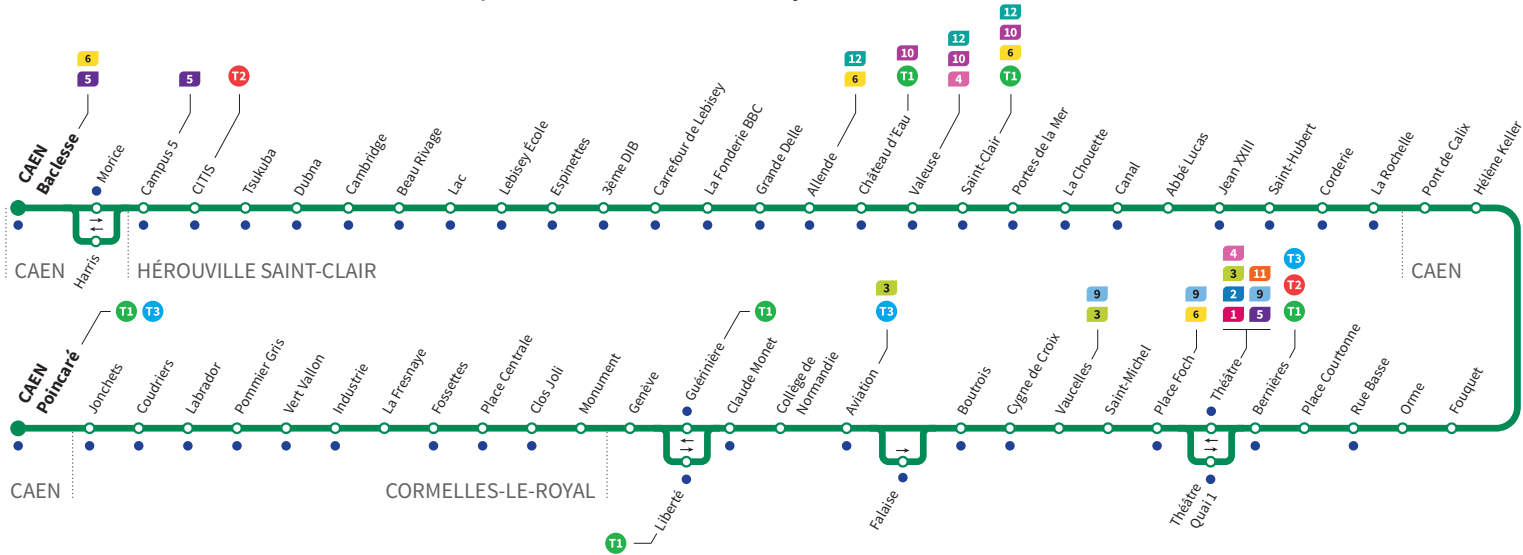

● : Arrêt accessible dans les deux sens aux personnes à mobilité réduite.

Horaires valables du lundi 2 septembre 2019 au dimanche 28 juin 2020 inclus\*

**Lundi à vendredi** Direction → CAEN - Baclesse

Retrouvez les horaires en période de vacances scolaires p.7

Poincaré	5.40	6.09	6.45	7.02	7.23	7.41	7.59	8.19	8.39	8.58	9.18	9.37	9.59	10.19	10.39	10.59
Fossettes	5.46	6.15	6.51	7.09	7.30	7.48	8.06	8.26	8.46	9.05	9.25	9.44	10.06	10.26	10.46	11.06
Liberté	5.51	6.20	6.56	7.16	7.37	7.55	8.13	8.33	8.53	9.12	9.32	9.51	10.12	10.32	10.52	11.12
Aviation	5.54	6.23	6.59	7.19	7.40	7.58	8.16	8.36	8.56	9.15	9.35	9.54	10.15	10.35	10.55	11.15
Vaucelles	5.57	6.26	7.02	7.22	7.43	8.01	8.21	8.41	9.01	9.20	9.40	9.59	10.19	10.39	10.59	11.19
Théâtre Quai 1	6.00	6.29	7.06	7.26	7.48	8.06	8.26	8.46	9.06	9.25	9.45	10.05	10.25	10.45	11.05	11.25
Hélène Keller	6.05	6.34	7.12	7.32	7.56	8.14	8.34	8.54	9.13	9.32	9.52	10.12	10.32	10.52	11.12	11.32
Abbé Lucas	6.09	6.38	7.17	7.37	8.01	8.19	8.39	8.59	9.18	9.37	9.57	10.17	10.37	10.57	11.17	11.37
Hérouville-Saint-Clair	6.14	6.43	7.22	7.43	8.07	8.25	8.45	9.05	9.24	9.43	10.03	10.23	10.43	11.03	11.23	11.43
Carrefour de Lebissey	6.21	6.50	7.30	7.52	8.16	8.34	8.54	9.14	9.32	9.51	10.11	10.31	10.51	11.11	11.31	11.51
CITIS	6.29	6.58	7.38	8.00	8.24	8.42	9.02	9.22	9.40	9.59	10.19	10.39	10.59	11.19	11.39	11.59
Baclesse	6.32	7.01	7.42	8.04	8.28	8.46	9.05	9.25	9.43	10.02	10.22	10.42	11.02	11.22	11.42	12.02

\*Sous réserve de modification. Horaires théoriques sous réserve des conditions de circulation.

Horaires valables du lundi 2 septembre 2019 au dimanche 28 juin 2020 inclus\*

**Samedi** Direction → CAEN - Baclesse