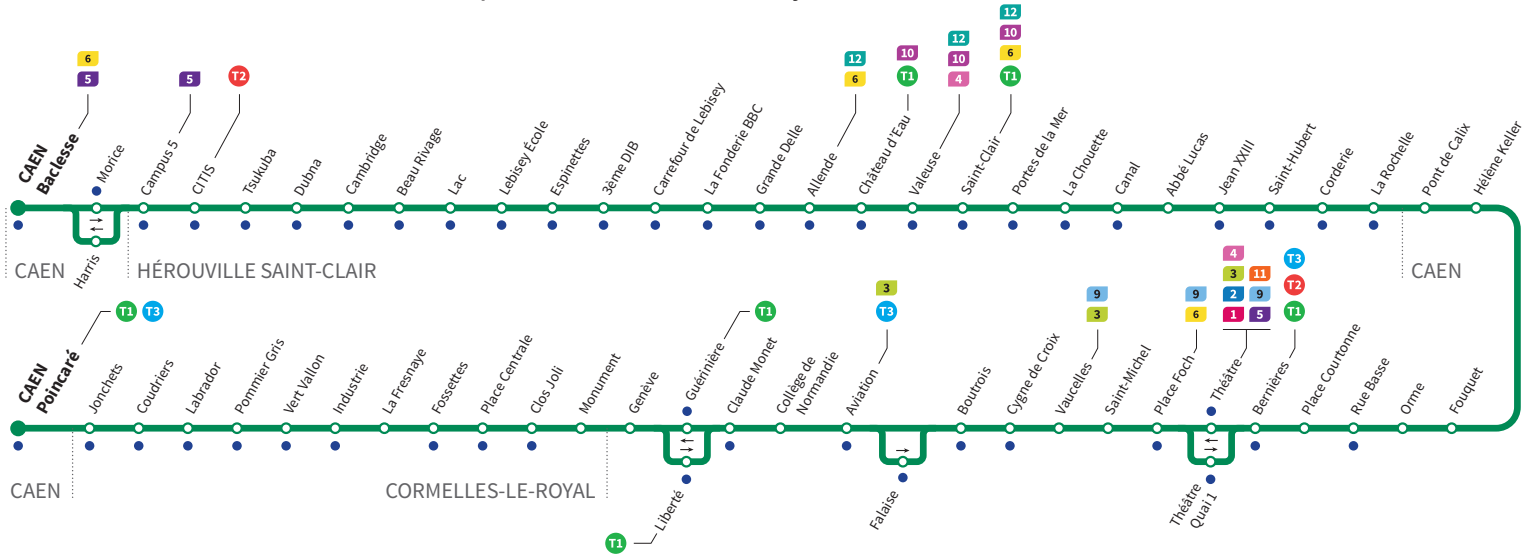

Poincaré	11.19	11.39	11.59	12.19	12.39	12.59	13.19	13.39	13.59	14.19	14.39	14.59	15.18	15.38	15.57	16.17
Fossettes	11.26	11.46	12.06	12.26	12.46	13.06	13.26	13.46	14.06	14.26	14.46	15.06	15.25	15.45	16.04	16.24
Liberté	11.32	11.52	12.12	12.32	12.52	13.12	13.32	13.52	14.12	14.32	14.52	15.12	15.31	15.51	16.11	16.31
Aviation	11.35	11.55	12.15	12.35	12.55	13.15	13.35	13.55	14.15	14.35	14.55	15.15	15.34	15.54	16.14	16.34
Vaucelles	11.39	11.59	12.19	12.39	12.59	13.19	13.39	13.59	14.19	14.39	14.59	15.19	15.39	15.59	16.19	16.40
Théâtre Quai 1	11.45	12.05	12.25	12.45	13.05	13.25	13.45	14.05	14.25	14.45	15.05	15.25	15.45	16.05	16.25	16.46
Hélène Keller	11.52	12.12	12.32	12.52	13.12	13.33	13.53	14.13	14.33	14.53	15.13	15.33	15.53	16.13	16.33	16.56
Abbé Lucas	11.57	12.17	12.38	12.58	13.18	13.39	13.58	14.18	14.38	14.58	15.18	15.38	15.58	16.18	16.39	17.02
Hérouville-Saint-Clair	12.03	12.23	12.44	13.04	13.24	13.45	14.04	14.24	14.44	15.04	15.24	15.44	16.04	16.24	16.45	17.08
Carrefour de Lebissey	12.11	12.31	12.52	13.12	13.32	13.53	14.11	14.31	14.51	15.11	15.32	15.52	16.13	16.33	16.55	17.18
CITIS	12.19	12.39	13.00	13.20	13.40	14.01	14.19	14.39	14.59	15.19	15.40	16.00	16.21	16.41	17.04	17.27
Baclesse	12.22	12.42	13.03	13.23	13.44	14.05	14.22	14.42	15.02	15.22	15.44	16.04	16.25	16.45	17.08	17.31

\*Sous réserve de modification. Horaires théoriques sous réserve des conditions de circulation.

Horaires valables du lundi 2 septembre 2019 au dimanche 28 juin 2020 inclus\*

**Samedi** Direction → CAEN - Baclesse