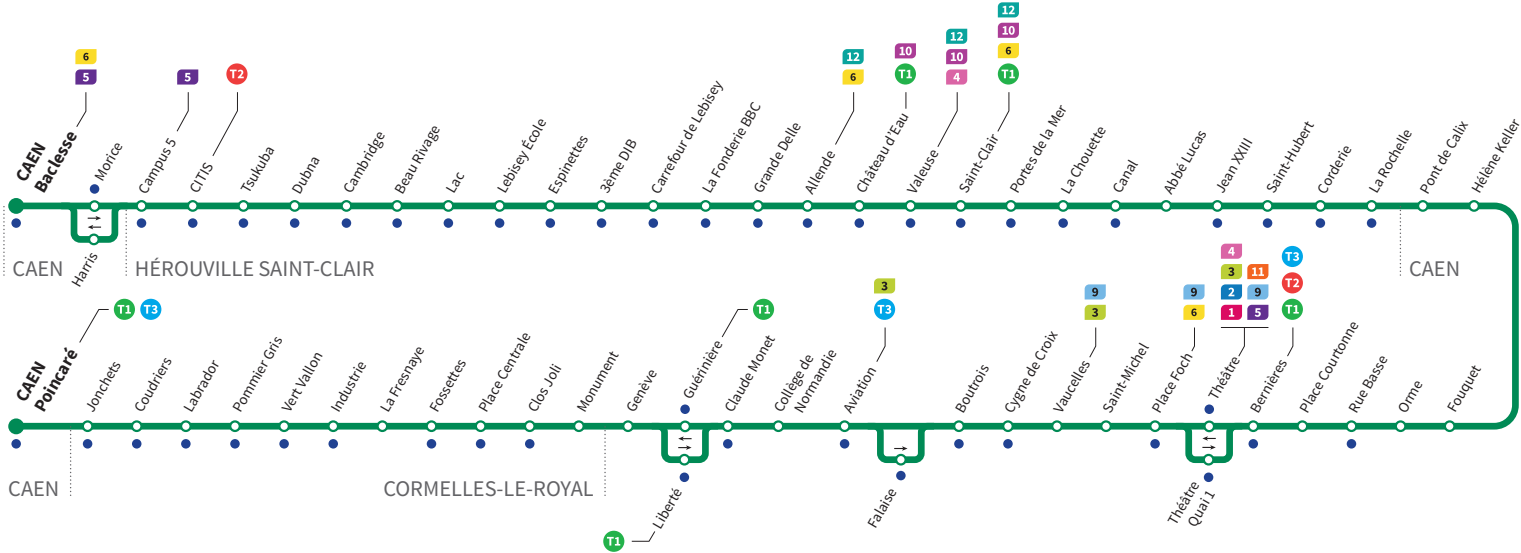

\*Sous réserve de modification. Horaires théoriques sous réserve des conditions de circulation.

● : Arrêt accessible dans les deux sens aux personnes à mobilité réduite.

Horaires valables du lundi 2 septembre 2019 au dimanche 28 juin 2020 inclus\*

VACANCES SCOLAIRES / Lundi à vendredi : Direction → CAEN - Poincaré

Baclesse	5.23	5.53	6.20	6.48	7.17	7.46	8.16	8.48	9.18
CITIS	5.26	5.56	6.23	6.51	7.20	7.49	8.19	8.51	9.21
Carrefour de Lebisey	5.33	6.03	6.31	6.59	7.28	7.58	8.28	8.59	9.29
Hérouville-Saint-Clair	5.42	6.12	6.40	7.08	7.37	8.07	8.37	9.08	9.38
Abbé Lucas	5.47	6.17	6.46	7.14	7.43	8.13	8.43	9.14	9.44
Hélène Keller	5.52	6.22	6.52	7.20	7.49	8.19	8.49	9.20	9.50
Théâtre	6.00	6.30	7.00	7.30	8.00	8.30	9.00	9.30	10.00
Vaucelles	6.04	6.34	7.05	7.35	8.05	8.35	9.05	9.35	10.05
Aviation	6.07	6.37	7.08	7.39	8.09	8.39	9.09	9.39	10.09
Guérinière	6.10	6.40	7.11	7.42	8.12	8.42	9.12	9.42	10.12
Fosseilles	6.15	6.45	7.16	7.48	8.18	8.47	9.17	9.47	10.17
Poincaré	6.23	6.53	7.24	7.56	8.27	8.56	9.25	9.55	10.25