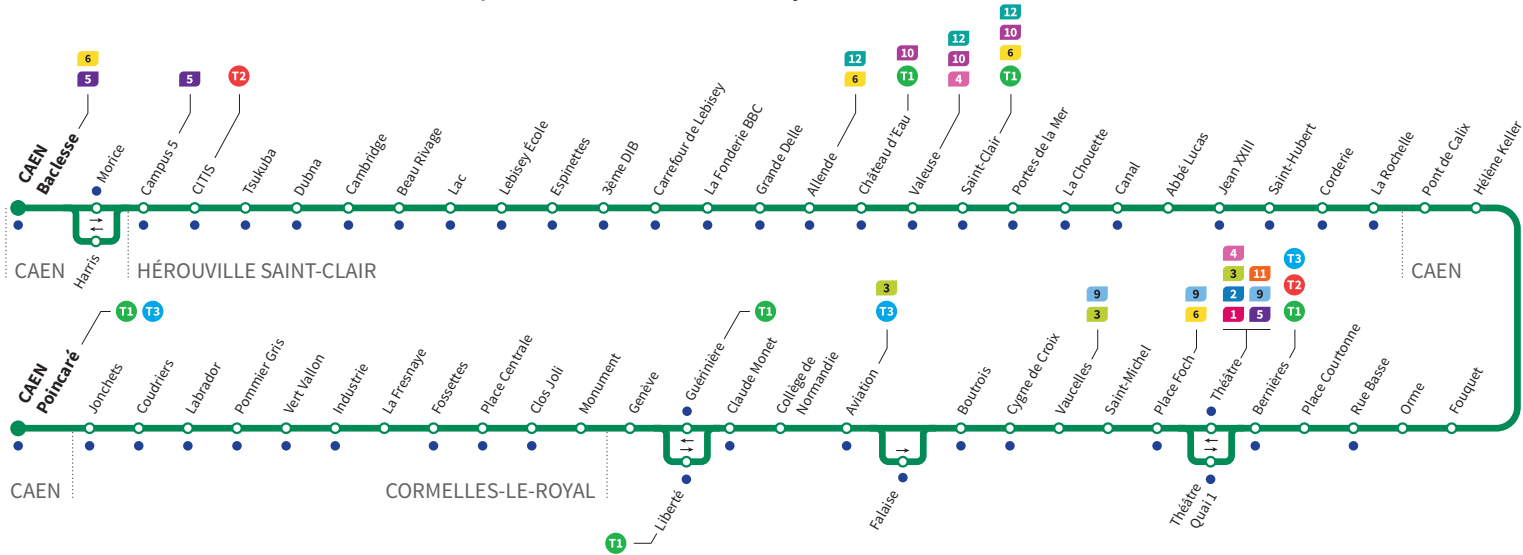

● : Arrêt accessible dans les deux sens aux personnes à mobilité réduite.

Horaires valables du lundi 2 septembre 2019 au dimanche 28 juin 2020 inclus*

VACANCES SCOLAIRES / Lundi à vendredi : Direction → CAEN - Baclesse

Poincaré	5.38	6.08	6.38	7.06	7.35	8.04	8.35	9.04	9.34
Fossettes	5.44	6.14	6.44	7.13	7.42	8.11	8.42	9.11	9.41
Liberté	5.50	6.20	6.50	7.20	7.49	8.18	8.49	9.18	9.48
Aviation	5.53	6.23	6.53	7.23	7.52	8.21	8.52	9.21	9.51
Vaucelles	5.56	6.26	6.56	7.26	7.55	8.26	8.57	9.26	9.55
Presqu'île	6.00	6.30	7.00	7.30	8.00	8.31	9.02	9.31	10.00
Hélène Keller	6.05	6.35	7.06	7.36	8.08	8.39	9.09	9.38	10.07
Abbé Lucas	6.09	6.40	7.11	7.41	8.13	8.44	9.14	9.43	10.12
Hérouville-Saint-Clair	6.14	6.45	7.16	7.47	8.19	8.50	9.20	9.49	10.18
Carrefour de Lebisey	6.21	6.52	7.24	7.56	8.28	8.59	9.28	9.57	10.26
CITIS	6.29	7.00	7.32	8.04	8.36	9.07	9.36	10.05	10.34
Baclesse	6.32	7.03	7.36	8.08	8.40	9.10	9.39	10.08	10.37

HORAIRES VACANCES SCOLAIRES

Les lignes de bus circulent avec des horaires spécifiques pendant les vacances scolaires :

Toussaint : du 28/10 au 03/11 2019
Noël : du 23/12 2019 au 05/01 2020
Hiver : du 17/02 au 01/03 2020
Printemps : du 13/04 au 26/04 2020
Aucun bus ne circule le 1er mai

Poincaré	10.05	10.35	11.03	11.33	12.03	12.33	13.04	13.34	14.04	14.34	15.04
Fossettes	10.12	10.42	11.10	11.40	12.10	12.40	13.11	13.41	14.11	14.41	15.11
Liberté	10.18	10.48	11.16	11.46	12.16	12.46	13.17	13.47	14.17	14.47	15.17
Aviation	10.21	10.51	11.19	11.49	12.19	12.49	13.20	13.50	14.20	14.50	15.20
Vaucelles	10.25	10.55	11.23	11.53	12.23	12.53	13.24	13.55	14.25	14.55	15.25
Presqu'île	10.30	11.00	11.30	12.00	12.30	13.00	13.31	14.02	14.32	15.02	15.32
Hélène Keller	10.37	11.07	11.37	12.07	12.37	13.07	13.38	14.10	14.40	15.10	15.40
Abbé Lucas	10.42	11.12	11.42	12.12	12.42	13.12	13.43	14.15	14.45	15.15	15.45
Hérouville-Saint-Clair	10.48	11.17	11.47	12.18	12.48	13.18	13.49	14.21	14.51	15.21	15.51
Carrefour de Lebisey	10.56	11.25	11.55	12.26	12.56	13.26	13.57	14.28	14.58	15.29	15.59
CITIS	11.04	11.33	12.03	12.34	13.04	13.34	14.05	14.36	15.06	15.37	16.07
Baclesse	11.07	11.36	12.06	12.37	13.07	13.38	14.09	14.39	15.09	15.41	16.11

Poincaré	15.35	16.06	16.37	17.08	17.39	18.13	18.44	19.15	19.46	20.24	21.09
Fossettes	15.42	16.13	16.44	17.15	17.46	18.20	18.50	19.21	19.52	20.30	21.15
Liberté	15.48	16.19	16.51	17.21	17.52	18.26	18.56	19.27	19.57	20.35	21.20
Aviation	15.51	16.22	16.54	17.24	17.55	18.29	18.59	19.30	20.00	20.38	21.23
Vaucelles	15.56	16.27	16.59	17.29	18.00	18.33	19.03	19.34	20.04	20.41	21.26
Presqu'île	16.03	16.34	17.06	17.37	18.07	18.40	19.08	19.38	20.08	20.45	21.30
Hélène Keller	16.11	16.42	17.14	17.45	18.15	18.47	19.15	19.44	20.14	20.51	21.35
Abbé Lucas	16.16	16.48	17.20	17.51	18.21	18.52	19.20	19.49	20.19	20.55	21.39
Hérouville-Saint-Clair	16.22	16.54	17.26	17.57	18.27	18.58	19.26	19.54	20.24	21.00	21.44
Carrefour de Lebisey	16.31	17.03	17.35	18.05	18.35	19.06	19.33	20.01	20.31	21.07	21.51
CITIS	16.39	17.12	17.44	18.13	18.43	19.13	19.40	20.08	20.38	21.14	21.58
Baclesse	16.43	17.16	17.48	18.16	18.46	19.16	19.43	20.11	20.41	21.17	22.01