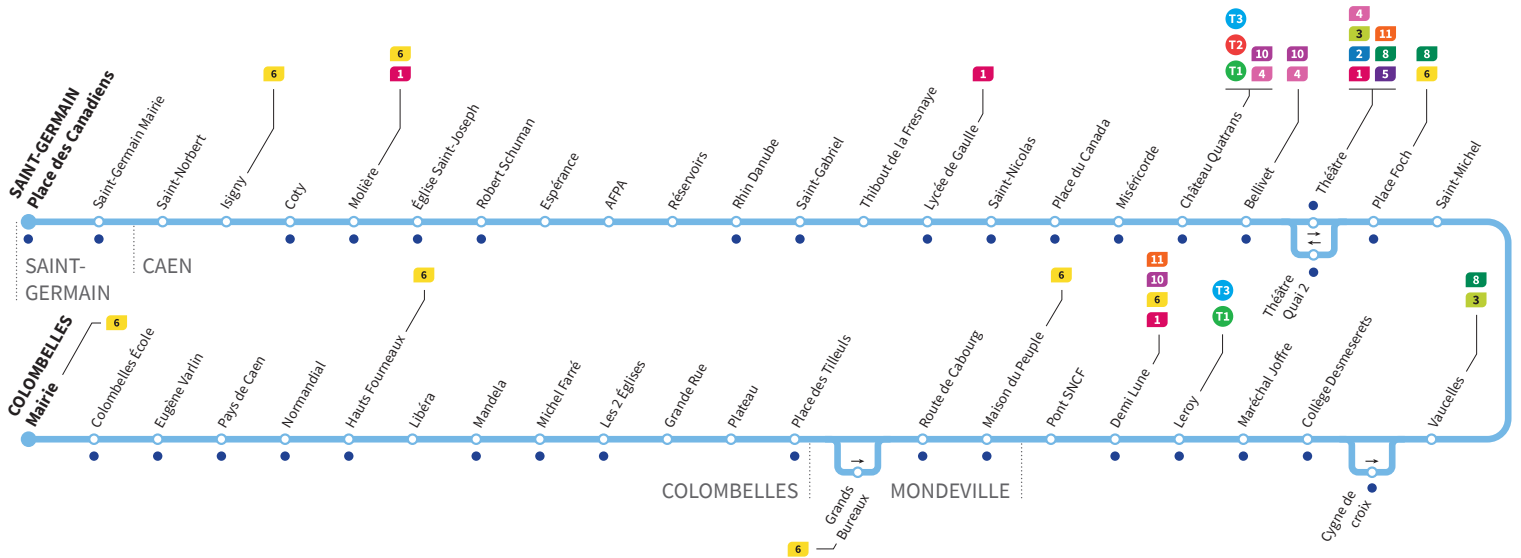

Horaires valables du lundi 2 septembre 2019 au dimanche 28 juin 2020 inclus*

VACANCES SCOLAIRES / Lundi à vendredi : Direction → SAINT-GERMAIN - Place des Canadiens

Colombelles Mairie	5.48	6.15	6.38	7.01	7.21	7.43	8.08	8.37
Libéra	5.55	6.22	6.45	7.09	7.29	7.51	8.17	8.46
Place des Tilleuls	6.00	6.27	6.50	7.14	7.35	7.57	8.23	8.52
Demi Lune	6.08	6.35	6.58	7.22	7.44	8.06	8.32	9.01
Leroy	6.09	6.36	6.59	7.23	7.45	8.07	8.33	9.02
Vaucelles	6.11	6.38	7.01	7.26	7.48	8.12	8.38	9.05
Théâtre Quai 2	6.15	6.42	7.05	7.30	7.52	8.18	8.44	9.11
Bellivet	6.17	6.44	7.07	7.32	7.54	8.21	8.47	9.13
Lycée de Gaulle	6.22	6.49	7.12	7.39	8.01	8.29	8.55	9.21
Rhin-Danube	6.25	6.52	7.15	7.42	8.06	8.34	9.00	9.24
Molière	6.29	6.56	7.19	7.46	8.11	8.39	9.05	9.29
Place des Canadiens	6.33	7.00	7.23	7.50	8.15	8.43	9.09	9.33

HORAIRES VACANCES SCOLAIRES

Les lignes de bus circulent avec des horaires spécifiques pendant les vacances scolaires :

Toussaint : du 28/10 au 03/11 2019
Noël : du 23/12 2019 au 05/01 2020
Hiver : du 17/02 au 01/03 2020
Printemps : du 13/04 au 26/04 2020
Aucun bus ne circule le 1er mai

Colombelles Mairie	9.03	9.28	9.53	10.18	10.41	11.06	11.32	11.57	12.22	12.47	13.12	13.38	14.03	14.28
Libéra	9.12	9.37	10.02	10.27	10.50	11.15	11.41	12.06	12.31	12.56	13.21	13.47	14.12	14.37
Place des Tilleuls	9.17	9.42	10.07	10.32	10.55	11.20	11.45	12.10	12.35	13.00	13.25	13.52	14.17	14.42
Demi Lune	9.25	9.50	10.15	10.40	11.03	11.28	11.53	12.18	12.43	13.08	13.33	14.01	14.26	14.51
Leroy	9.26	9.51	10.16	10.41	11.04	11.29	11.54	12.19	12.44	13.09	13.34	14.02	14.27	14.52
Vaucelles	9.29	9.54	10.19	10.44	11.08	11.33	11.58	12.23	12.48	13.13	13.38	14.06	14.31	14.56
Théâtre Quai 2	9.35	10.00	10.25	10.50	11.15	11.40	12.05	12.30	12.55	13.20	13.45	14.13	14.38	15.03
Bellivet	9.38	10.03	10.28	10.53	11.18	11.43	12.08	12.32	12.57	13.22	13.48	14.17	14.42	15.07
Lycée de Gaulle	9.45	10.10	10.35	11.00	11.25	11.50	12.15	12.40	13.05	13.30	13.56	14.25	14.50	15.15
Rhin-Danube	9.48	10.13	10.38	11.03	11.28	11.53	12.18	12.43	13.08	13.33	13.59	14.28	14.53	15.18
Molière	9.53	10.18	10.43	11.08	11.33	11.58	12.23	12.48	13.13	13.38	14.04	14.33	14.58	15.23
Place des Canadiens	9.57	10.22	10.47	11.13	11.38	12.03	12.28	12.53	13.18	13.43	14.09	14.38	15.03	15.28