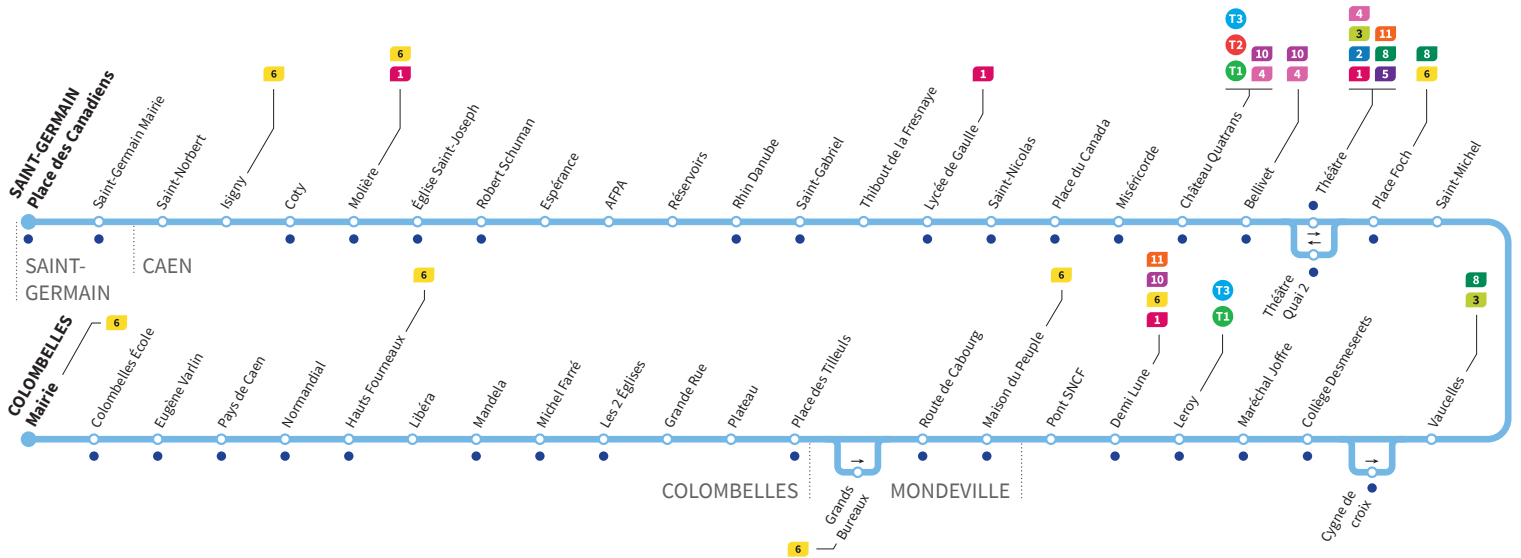

Horaires valables du lundi 2 septembre 2019 au dimanche 28 juin 2020 inclus*

VACANCES SCOLAIRES / Lundi à vendredi : Direction → COLOMBELLES - Mairie

Place des Canadiens	5.56	6.26	6.47	7.10	7.34	7.56	8.21	8.49
Molière	6.00	6.30	6.52	7.15	7.39	8.02	8.27	8.55
Rhin-Danube	6.04	6.34	6.56	7.20	7.44	8.08	8.33	9.01
Lycée de Gaulle	6.07	6.37	6.59	7.23	7.47	8.11	8.36	9.04
Théâtre	6.15	6.45	7.09	7.33	7.58	8.25	8.50	9.15
Vauzelles	6.18	6.48	7.13	7.37	8.02	8.29	8.54	9.19
Leroy	6.20	6.50	7.15	7.39	8.06	8.33	8.58	9.23
Demi Lune	6.21	6.51	7.16	7.40	8.07	8.34	8.59	9.24
Place des Tilleuls	6.27	6.58	7.23	7.47	8.15	8.42	9.07	9.32
Libéra	6.32	7.03	7.28	7.52	8.20	8.47	9.12	9.37
Colombelles Mairie	6.40	7.11	7.36	8.00	8.28	8.55	9.20	9.45

HORAIRES VACANCES SCOLAIRES

Les lignes de bus circulent avec des horaires spécifiques pendant les vacances scolaires :

- Toussaint : du 28/10 au 03/11 2019
- Noël : du 23/12 2019 au 05/01 2020
- Hiver : du 17/02 au 01/03 2020
- Printemps : du 13/04 au 26/04 2020
- Aucun bus ne circule le 1er mai

Place des Canadiens	9.16	9.41	10.06	10.31	10.56	11.21	11.46	12.11	12.36	13.01	13.25	13.50	14.15	14.36
Molière	9.21	9.46	10.11	10.36	11.01	11.26	11.51	12.16	12.41	13.06	13.30	13.55	14.20	14.41
Rhin-Danube	9.26	9.51	10.16	10.41	11.06	11.31	11.56	12.21	12.46	13.11	13.35	14.00	14.25	14.46
Lycée de Gaulle	9.29	9.54	10.19	10.44	11.09	11.34	11.59	12.24	12.49	13.14	13.38	14.03	14.28	14.49
Théâtre	9.40	10.05	10.30	10.55	11.20	11.45	12.10	12.35	13.00	13.25	13.50	14.15	14.40	15.00
Vauzelles	9.44	10.09	10.34	10.59	11.24	11.49	12.14	12.39	13.04	13.29	13.54	14.19	14.44	15.04
Leroy	9.48	10.12	10.37	11.02	11.27	11.52	12.17	12.42	13.08	13.33	13.58	14.23	14.48	15.08
Demi Lune	9.49	10.13	10.38	11.03	11.28	11.53	12.18	12.43	13.09	13.34	13.59	14.24	14.49	15.09
Place des Tilleuls	9.56	10.20	10.45	11.10	11.35	12.01	12.26	12.51	13.17	13.42	14.07	14.32	14.57	15.17
Libéra	10.01	10.25	10.50	11.15	11.40	12.06	12.31	12.56	13.22	13.47	14.12	14.37	15.02	15.22
Colombelles Mairie	10.09	10.33	10.58	11.23	11.48	12.14	12.39	13.04	13.30	13.55	14.20	14.45	15.10	15.30