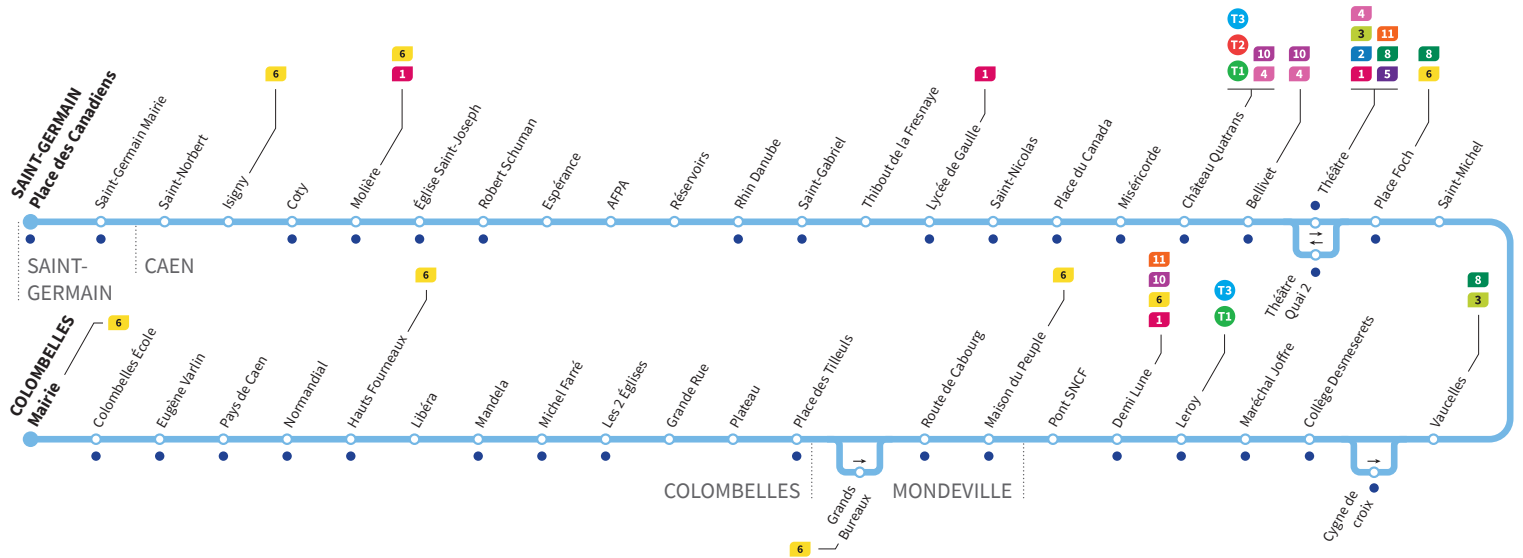

Horaires valables du lundi 2 septembre 2019 au dimanche 28 juin 2020 inclus*

Dimanches et fêtes : Direction → COLOMBELLES - Mairie

Place des Canadiens	8.45	10.40	12.44	14.44	16.40	18.41	20.34
Molière	8.50	10.45	12.49	14.49	16.45	18.45	20.38
Rhin-Danube	8.55	10.49	12.53	14.53	16.49	18.49	20.42
Lycée de Gaulle	8.57	10.51	12.55	14.55	16.51	18.51	20.44
Théâtre	9.06	11.01	13.05	15.05	17.02	19.02	20.53
Vaucelles	9.10	11.05	13.09	15.09	17.06	19.05	20.56
Leroy	9.13	11.08	13.12	15.12	17.09	19.07	20.58
Demi Lune	9.14	11.09	13.13	15.13	17.10	19.08	20.59
Place des Tilleuls	9.19	11.15	13.20	15.20	17.17	19.14	21.05
Libéra	9.23	11.19	13.24	15.24	17.21	19.19	21.09
Colombelles Mairie	9.30	11.26	13.33	15.33	17.29	19.27	21.16

Dimanches et fêtes : Direction → SAINT-GERMAIN - Place des Canadiens

Colombelles Mairie	9.39	11.40	13.45	15.43	17.41	19.38	21.24
Libéra	9.46	11.47	13.52	15.50	17.47	19.44	21.30
Place des Tilleuls	9.51	11.52	13.57	15.55	17.52	19.48	21.34
Demi Lune	9.58	11.59	14.04	16.03	18.00	19.55	21.41
Leroy	9.59	12.00	14.05	16.04	18.01	19.56	21.42
Vaucelles	10.03	12.04	14.09	16.08	18.04	19.59	21.45
Théâtre Quai 2	10.09	12.10	14.15	16.14	18.11	20.05	21.50
Bellivet	10.11	12.14	14.17	16.16	18.13	20.07	21.52
Lycée de Gaulle	10.17	12.20	14.23	16.22	18.18	20.12	21.57
Rhin-Danube	10.20	12.23	14.26	16.25	18.21	20.15	22.00
Molière	10.25	12.27	14.31	16.30	18.26	20.20	22.05
Place des Canadiens	10.29	12.31	14.35	16.34	18.30	20.24	22.09

*Sous réserve de modification. Horaires théoriques sous réserve des conditions de circulation.