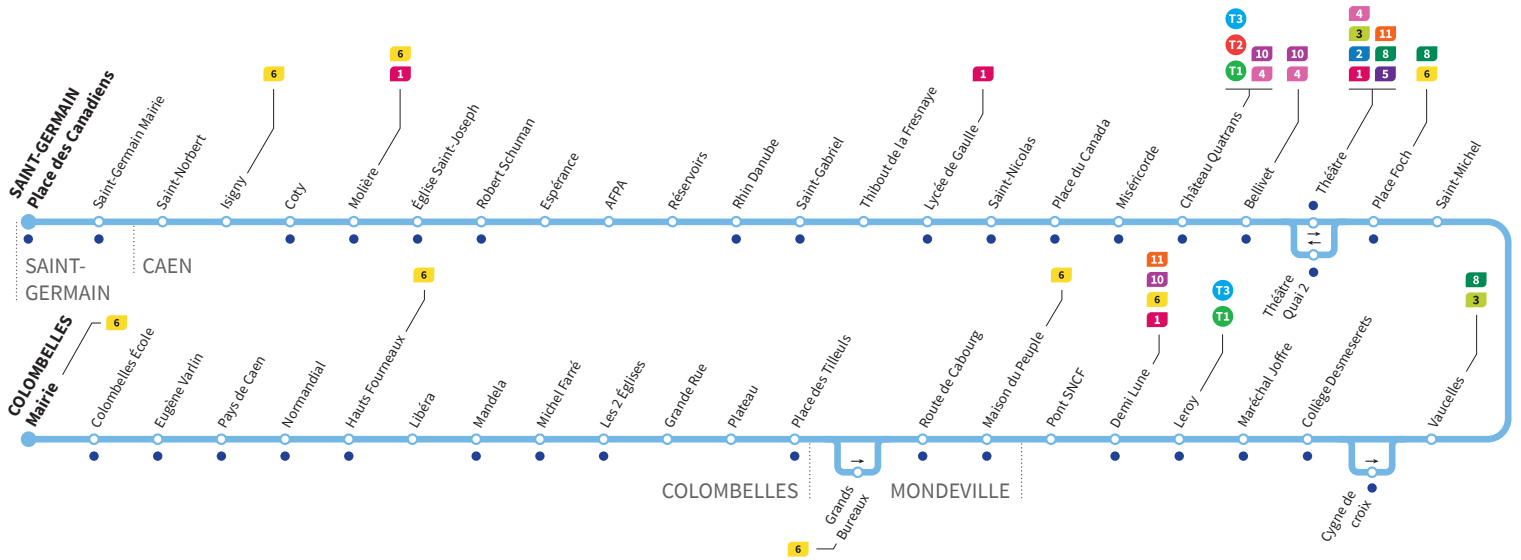

Place des Canadiens	5.56	6.26	6.47	7.07	7.24	7.43	7.59	8.20	8.44	9.05	9.25	9.45	10.05	10.25	10.45	11.05
Molière	6.01	6.31	6.52	7.12	7.30	7.49	8.06	8.27	8.50	9.10	9.30	9.50	10.10	10.30	10.50	11.10
Rhin-Danube	6.05	6.35	6.57	7.17	7.35	7.54	8.11	8.32	8.55	9.15	9.35	9.55	10.15	10.35	10.55	11.15
Lycée de Gaulle	6.07	6.37	7.00	7.20	7.39	7.58	8.15	8.36	8.59	9.19	9.39	9.59	10.19	10.39	10.59	11.19
Théâtre	6.15	6.45	7.10	7.30	7.50	8.10	8.27	8.50	9.10	9.30	9.50	10.10	10.30	10.50	11.10	11.30
Vaucelles	6.18	6.48	7.14	7.34	7.54	8.14	8.31	8.54	9.14	9.34	9.54	10.14	10.34	10.54	11.14	11.34
Leroy	6.21	6.51	7.17	7.38	7.59	8.19	8.36	8.58	9.18	9.38	9.58	10.18	10.38	10.58	11.18	11.38
Demi Lune	6.22	6.52	7.18	7.39	8.00	8.20	8.37	8.59	9.19	9.39	9.59	10.19	10.39	10.59	11.19	11.39
Place des Tilleuls	6.29	6.59	7.25	7.46	8.08	8.28	8.45	9.07	9.27	9.47	10.07	10.27	10.47	11.07	11.27	11.47
Libéra	6.34	7.04	7.30	7.51	8.14	8.34	8.51	9.12	9.32	9.52	10.12	10.32	10.52	11.12	11.32	11.52
Colombelles Mairie	6.42	7.12	7.38	7.59	8.22	8.42	8.59	9.20	9.40	10.00	10.20	10.40	11.00	11.20	11.40	12.00

*Sous réserve de modification. Horaires théoriques sous réserve des conditions de circulation.

Horaires valables du lundi 2 septembre 2019 au dimanche 28 juin 2020 inclus*

Lundi à vendredi Direction → SAINT-GERMAIN - Place des Canadiens