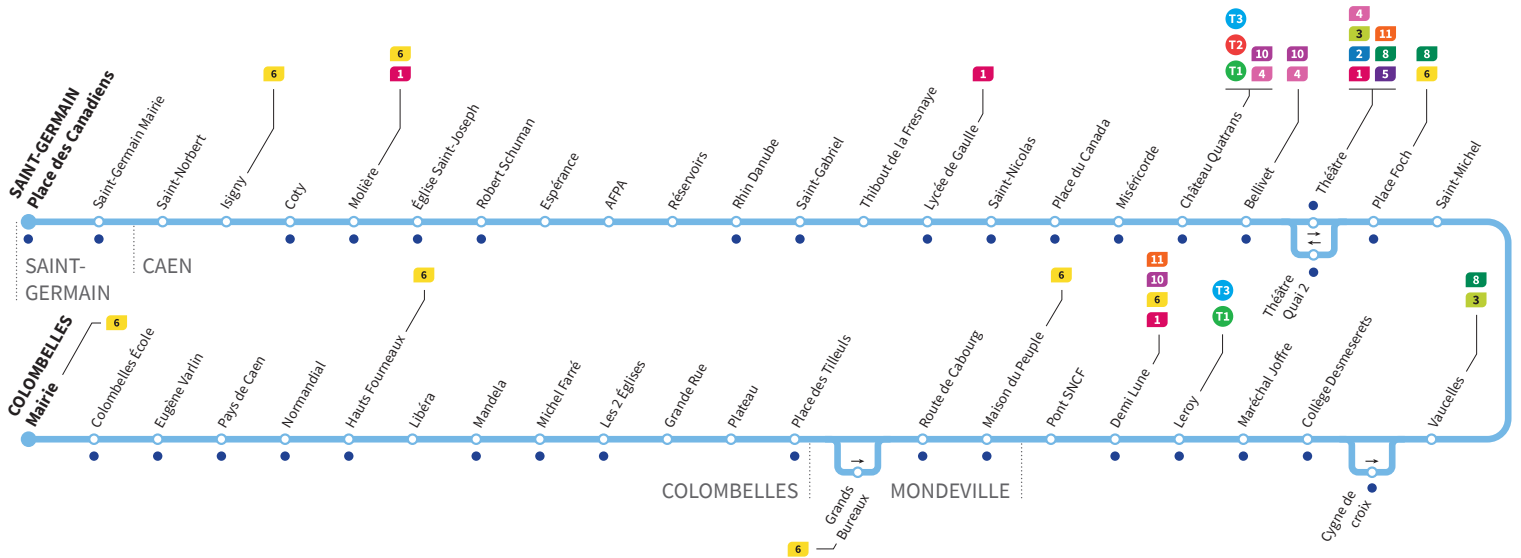

• Arrêt accessible dans les deux sens aux personnes à mobilité réduite.

Horaires valables du lundi 2 septembre 2019 au dimanche 28 juin 2020 inclus*

Lundi à vendredi Direction → COLOMBELLES - Mairie

Retrouvez les horaires en période de vacances scolaires p.6

Place des Canadiens	5.56	6.26	6.47	7.07	7.24	7.43	7.59	8.20	8.44	9.05	9.25	9.45	10.05	10.25	10.45	11.05
Molière	6.01	6.31	6.52	7.12	7.30	7.49	8.06	8.27	8.50	9.10	9.30	9.50	10.10	10.30	10.50	11.10
Rhin-Danube	6.05	6.35	6.57	7.17	7.35	7.54	8.11	8.32	8.55	9.15	9.35	9.55	10.15	10.35	10.55	11.15
Lycée de Gaulle	6.07	6.37	7.00	7.20	7.39	7.58	8.15	8.36	8.59	9.19	9.39	9.59	10.19	10.39	10.59	11.19
Théâtre	6.15	6.45	7.10	7.30	7.50	8.10	8.27	8.50	9.10	9.30	9.50	10.10	10.30	10.50	11.10	11.30
Vaucelles	6.18	6.48	7.14	7.34	7.54	8.14	8.31	8.54	9.14	9.34	9.54	10.14	10.34	10.54	11.14	11.34
Leroy	6.21	6.51	7.17	7.38	7.59	8.19	8.36	8.58	9.18	9.38	9.58	10.18	10.38	10.58	11.18	11.38
Demi Lune	6.22	6.52	7.18	7.39	8.00	8.20	8.37	8.59	9.19	9.39	9.59	10.19	10.39	10.59	11.19	11.39
Place des Tilleuls	6.29	6.59	7.25	7.46	8.08	8.28	8.45	9.07	9.27	9.47	10.07	10.27	10.47	11.07	11.27	11.47
Libéra	6.34	7.04	7.30	7.51	8.14	8.34	8.51	9.12	9.32	9.52	10.12	10.32	10.52	11.12	11.32	11.52
Colombelles Mairie	6.42	7.12	7.38	7.59	8.22	8.42	8.59	9.20	9.40	10.00	10.20	10.40	11.00	11.20	11.40	12.00

*Sous réserve de modification. Horaires théoriques sous réserve des conditions de circulation.

Horaires valables du lundi 2 septembre 2019 au dimanche 28 juin 2020 inclus*

Lundi à vendredi Direction → SAINT-GERMAIN - Place des Canadiens