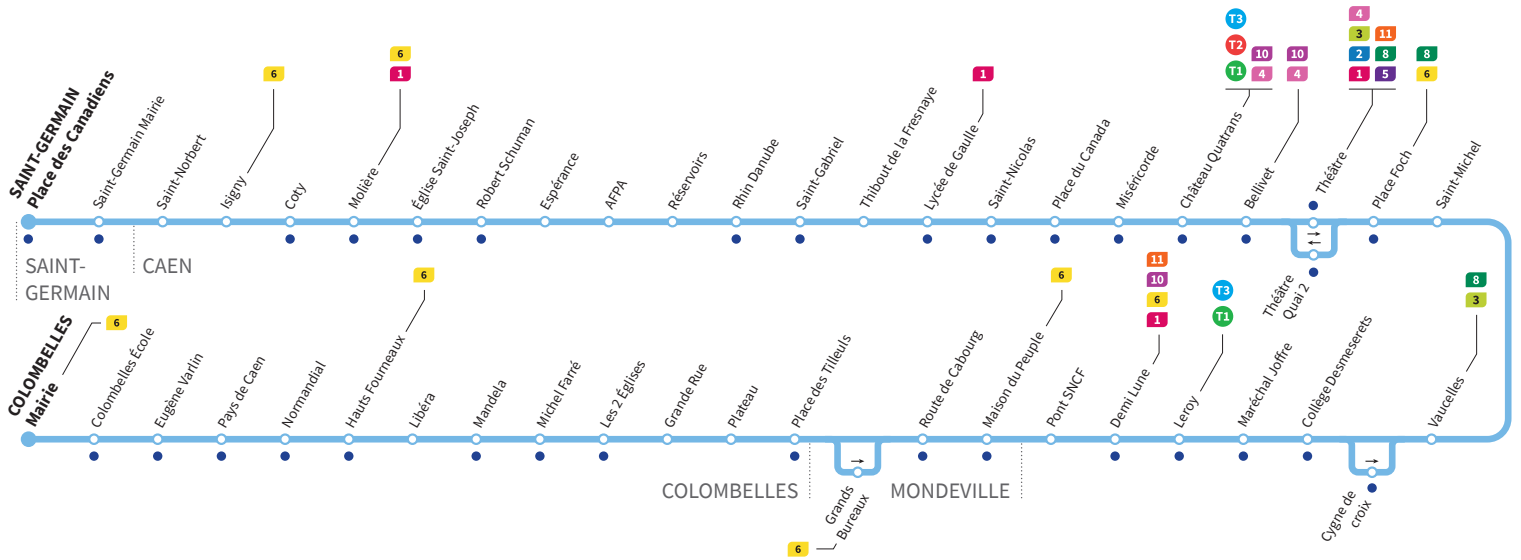

• Arrêt accessible dans les deux sens aux personnes à mobilité réduite.

Horaires valables du lundi 2 septembre 2019 au dimanche 28 juin 2020 inclus*

Samedi Direction → SAINT-GERMAIN - Place des Canadiens

Colombelles Mairie	5.49	6.24	6.59	7.38	8.17	8.57	9.36	10.07	10.36	11.05	11.35	12.05	12.34	13.04	13.34
Libéra	5.56	6.31	7.06	7.45	8.24	9.04	9.43	10.14	10.43	11.12	11.42	12.12	12.41	13.11	13.41
Place des Tilleuls	6.01	6.36	7.11	7.50	8.29	9.09	9.48	10.19	10.48	11.17	11.47	12.17	12.46	13.16	13.46
Demi Lune	6.08	6.43	7.18	7.57	8.36	9.16	9.55	10.26	10.55	11.24	11.54	12.24	12.53	13.23	13.53
Leroy	6.09	6.44	7.19	7.58	8.37	9.17	9.56	10.27	10.56	11.25	11.55	12.25	12.54	13.24	13.54
Vauvelles	6.11	6.46	7.21	8.00	8.40	9.20	10.00	10.31	11.00	11.29	11.59	12.29	12.58	13.28	13.58
Théâtre Quai 2	6.15	6.50	7.25	8.05	8.45	9.25	10.05	10.36	11.05	11.35	12.05	12.35	13.05	13.35	14.05
Bellivet	6.17	6.52	7.27	8.07	8.47	9.27	10.07	10.38	11.07	11.37	12.07	12.37	13.07	13.38	14.08
Lycée de Gaulle	6.22	6.57	7.32	8.12	8.52	9.34	10.14	10.45	11.14	11.45	12.14	12.44	13.14	13.45	14.15
Rhin-Danube	6.25	7.00	7.35	8.15	8.55	9.37	10.17	10.48	11.17	11.48	12.17	12.47	13.17	13.48	14.18
Molière	6.29	7.04	7.39	8.19	9.00	9.42	10.22	10.53	11.22	11.53	12.23	12.53	13.22	13.53	14.23
Place des Canadiens	6.33	7.08	7.43	8.23	9.04	9.46	10.26	10.57	11.27	11.57	12.27	12.57	13.26	13.57	14.27

Colombelles Mairie	14.02	14.32	15.02	15.32	16.01	16.31	17.00	17.30	18.01	18.33	19.16	19.48	20.20	21.05
Libéra	14.09	14.39	15.09	15.39	16.09	16.39	17.08	17.38	18.08	18.40	19.23	19.55	20.27	21.12
Place des Tilleuls	14.15	14.45	15.15	15.45	16.15	16.45	17.14	17.44	18.14	18.46	19.28	20.00	20.31	21.16
Demi Lune	14.24	14.54	15.24	15.54	16.24	16.54	17.23	17.53	18.23	18.54	19.35	20.07	20.38	21.23
Leroy	14.25	14.55	15.25	15.55	16.25	16.55	17.24	17.54	18.24	18.55	19.36	20.08	20.39	21.24
Vauvelles	14.28	14.58	15.28	15.58	16.28	16.58	17.28	17.58	18.28	18.58	19.39	20.10	20.41	21.26
Théâtre Quai 2	14.35	15.05	15.35	16.05	16.35	17.05	17.35	18.05	18.35	19.05	19.45	20.16	20.45	21.30
Bellivet	14.38	15.08	15.38	16.09	16.39	17.09	17.39	18.08	18.38	19.08	19.47	20.18	20.47	21.32
Lycée de Gaulle	14.46	15.16	15.46	16.17	16.47	17.17	17.47	18.16	18.46	19.16	19.54	20.24	20.52	21.37
Rhin-Danube	14.49	15.19	15.49	16.20	16.50	17.20	17.50	18.19	18.49	19.19	19.57	20.27	20.55	21.40
Molière	14.54	15.24	15.54	16.25	16.55	17.25	17.55	18.24	18.54	19.24	20.01	20.31	20.59	21.44
Place des Canadiens	14.59	15.29	15.59	16.30	17.00	17.30	18.00	18.29	18.59	19.29	20.06	20.36	21.03	21.48

*Sous réserve de modification. Horaires théoriques sous réserve des conditions de circulation.