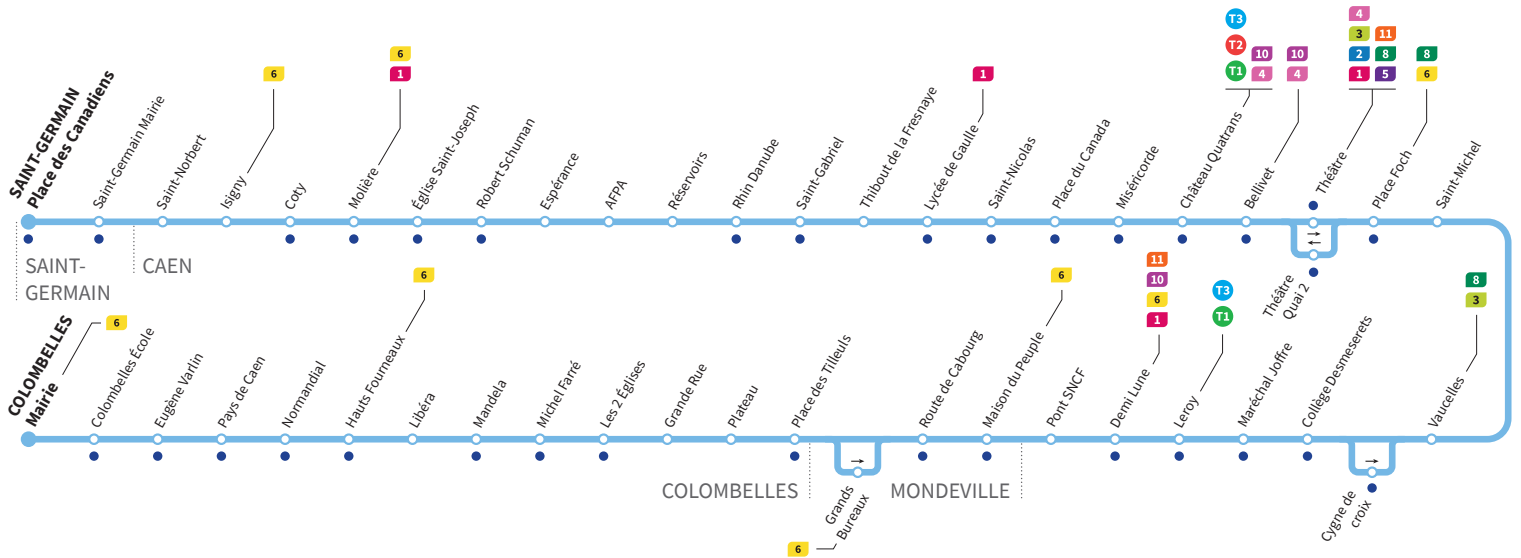

• Arrêt accessible dans les deux sens aux personnes à mobilité réduite.

Horaires valables du lundi 2 septembre 2019 au dimanche 28 juin 2020 inclus*

Samedi Direction → COLOMBELLES - Mairie

Place des Canadiens	5.57	6.42	7.17	7.56	8.36	9.11	9.48	10.17	10.47	11.17	11.47	12.18	12.48	13.18	13.47
Molière	6.01	6.46	7.21	8.00	8.40	9.16	9.53	10.22	10.52	11.22	11.52	12.23	12.53	13.23	13.52
Rhin-Danube	6.05	6.50	7.25	8.04	8.44	9.20	9.57	10.27	10.57	11.26	11.56	12.27	12.57	13.27	13.56
Lycée de Gaulle	6.07	6.52	7.27	8.07	8.47	9.23	10.00	10.30	11.00	11.29	11.59	12.30	13.00	13.30	14.00
Théâtre	6.15	7.00	7.35	8.15	8.55	9.33	10.10	10.40	11.10	11.40	12.10	12.40	13.10	13.40	14.10
Vauelles	6.18	7.03	7.38	8.18	8.58	9.36	10.14	10.44	11.14	11.44	12.14	12.44	13.14	13.44	14.14
Leroy	6.20	7.05	7.40	8.21	9.01	9.39	10.17	10.47	11.19	11.49	12.18	12.48	13.17	13.47	14.17
Demi Lune	6.21	7.06	7.41	8.22	9.02	9.40	10.18	10.48	11.20	11.50	12.19	12.49	13.18	13.48	14.18
Place des Tilleuls	6.27	7.12	7.47	8.28	9.09	9.47	10.25	10.55	11.27	11.57	12.26	12.56	13.25	13.55	14.26
Libéra	6.32	7.17	7.52	8.33	9.14	9.52	10.30	11.00	11.32	12.02	12.31	13.01	13.30	14.00	14.31
Colombelles Mairie	6.39	7.24	7.59	8.41	9.22	10.00	10.38	11.08	11.40	12.10	12.38	13.08	13.37	14.07	14.38

Place des Canadiens	14.17	14.46	15.15	15.45	16.15	16.45	17.15	17.45	18.16	18.48	19.23	19.53	20.25	21.13
Molière	14.22	14.51	15.20	15.50	16.20	16.50	17.20	17.50	18.20	18.52	19.27	19.57	20.29	21.17
Rhin-Danube	14.26	14.55	15.24	15.54	16.24	16.54	17.24	17.54	18.24	18.56	19.31	20.01	20.33	21.20
Lycée de Gaulle	14.29	14.58	15.28	15.58	16.28	16.57	17.27	17.57	18.27	18.59	19.34	20.04	20.35	21.22
Théâtre	14.40	15.10	15.40	16.10	16.40	17.10	17.40	18.10	18.40	19.10	19.45	20.15	20.45	21.30
Vauelles	14.44	15.14	15.45	16.15	16.45	17.15	17.45	18.14	18.44	19.14	19.49	20.19	20.48	21.33
Leroy	14.47	15.17	15.49	16.19	16.50	17.20	17.50	18.18	18.47	19.17	19.52	20.22	20.51	21.36
Demi Lune	14.48	15.18	15.50	16.20	16.51	17.21	17.51	18.19	18.48	19.18	19.53	20.23	20.52	21.37
Place des Tilleuls	14.56	15.26	15.57	16.27	16.58	17.28	17.58	18.26	18.55	19.25	20.00	20.30	20.58	21.43
Libéra	15.01	15.31	16.02	16.32	17.03	17.33	18.03	18.31	19.00	19.30	20.05	20.34	21.02	21.47
Colombelles Mairie	15.08	15.38	16.10	16.40	17.11	17.41	18.11	18.39	19.08	19.38	20.13	20.41	21.09	21.54

*Sous réserve de modification. Horaires théoriques sous réserve des conditions de circulation.