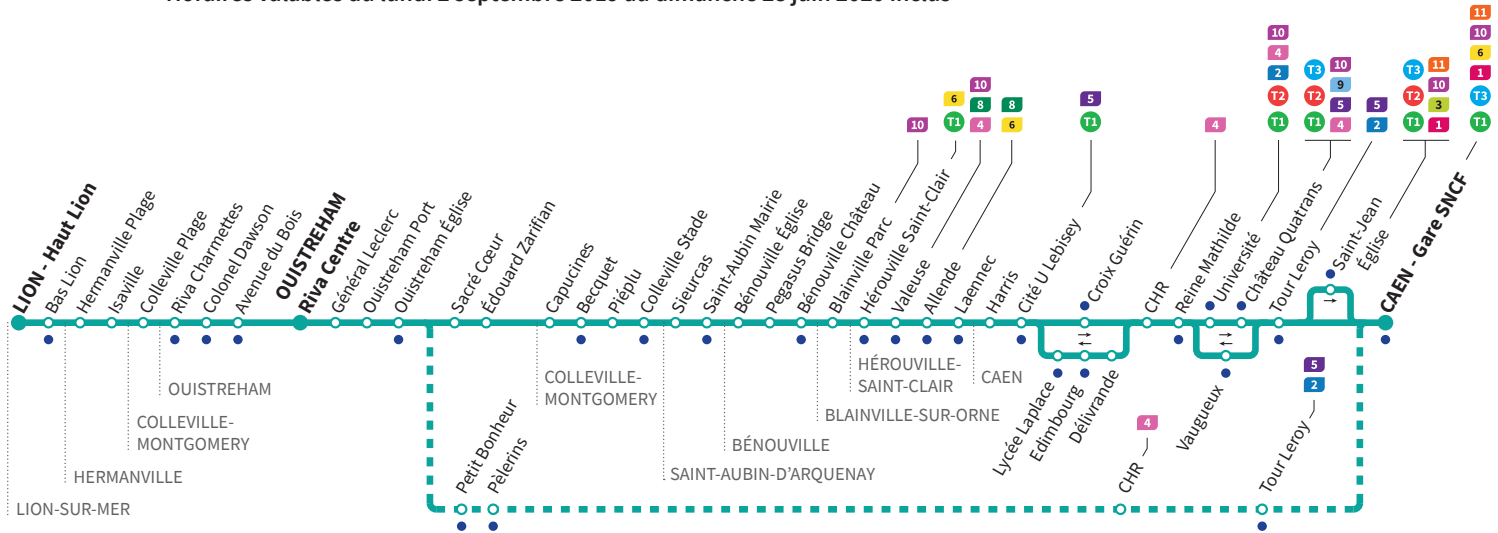

Horaires valables du lundi 2 septembre 2019 au dimanche 28 juin 2020 inclus*

Lundi à samedi / Dimanches et fêtes : Direction → CAEN - Gare SNCF

Retrouvez les horaires en période de vacances scolaires p.5-6