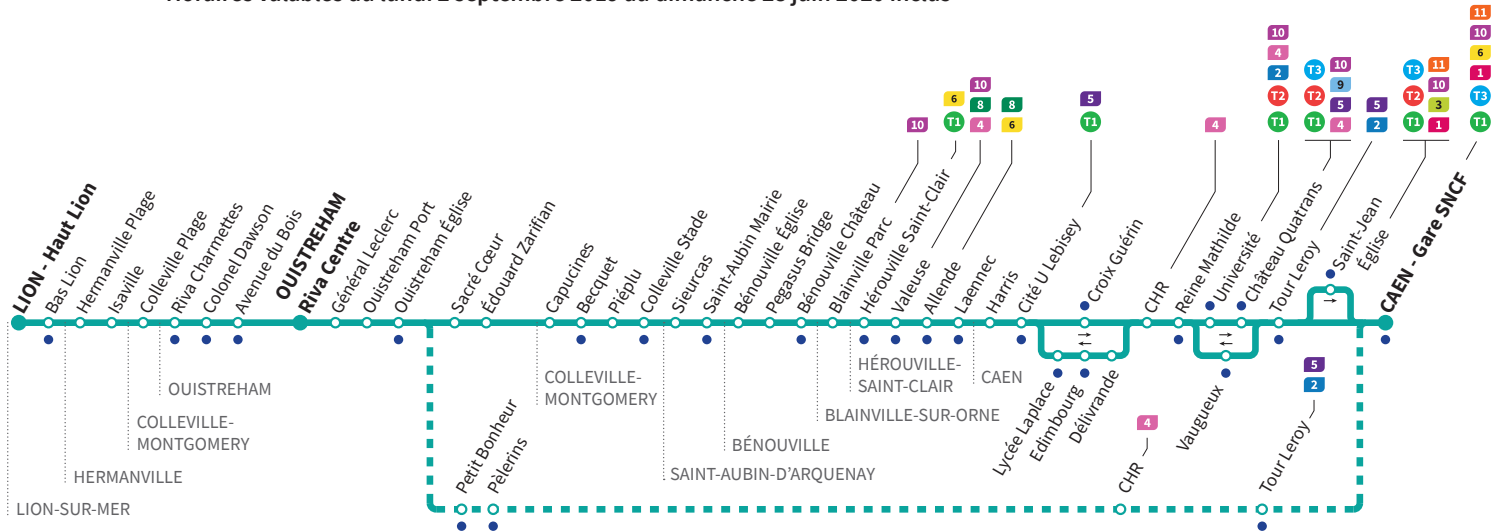

● Arrêt accessible dans les deux sens aux personnes à mobilité réduite.

Horaires valables du lundi 2 septembre 2019 au dimanche 28 juin 2020 inclus*

VACANCES SCOLAIRES / Lundi à samedi / Dimanches et fêtes : Direction → LION-SUR-MER - Haut Lion