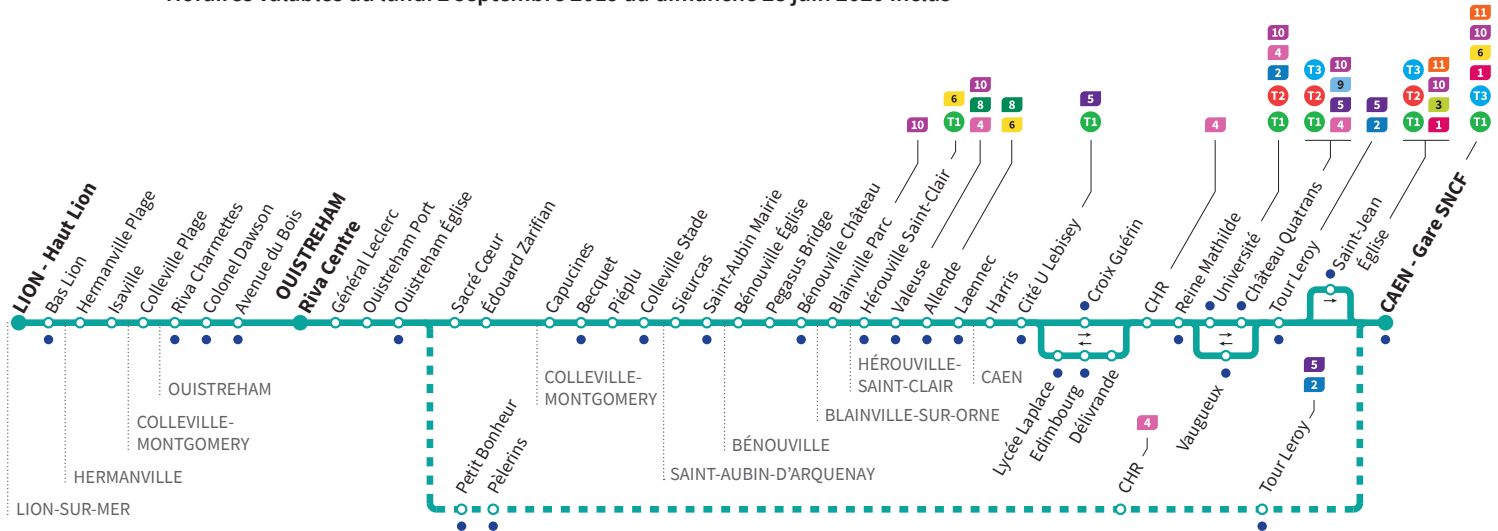

Horaires valables du lundi 2 septembre 2019 au dimanche 28 juin 2020 inclus*

VACANCES SCOLAIRES / Lundi à samedi / Dimanches et fêtes : Direction → LION-SUR-MER - Haut Lion