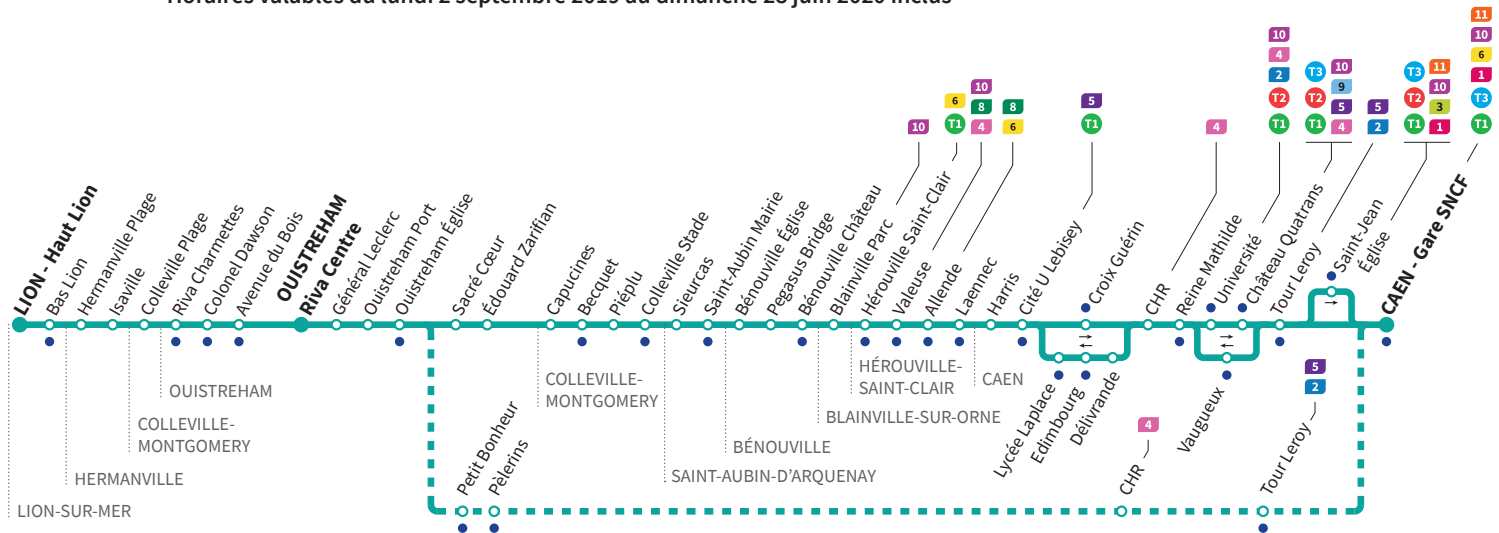

• Arrêt accessible dans les deux sens aux personnes à mobilité réduite.

Horaires valables du lundi 2 septembre 2019 au dimanche 28 juin 2020 inclus*

Lundi à samedi / Dimanches et fêtes : Direction → LION-SUR-MER - Haut Lion

Retrouvez les horaires en période de vacances scolaires p.7-8