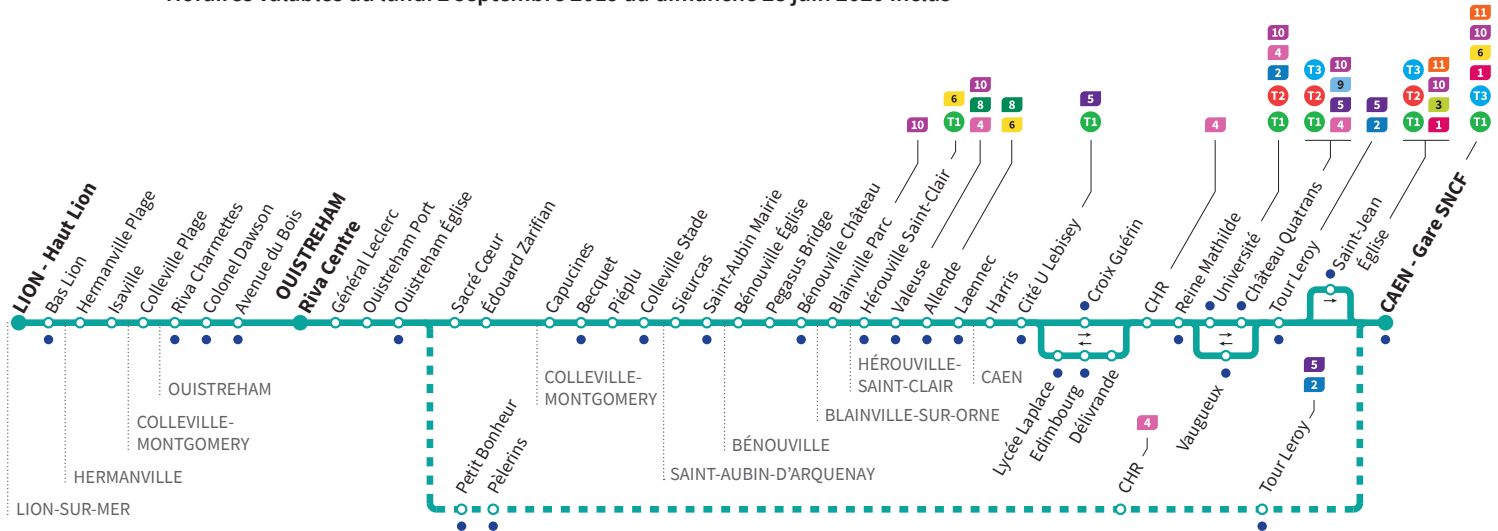

Express

Assure la liaison entre Ouistreham et Caen en moins de 20 minutes.
Non stop trip between Ouistreham and Caen in less than 20 minutes.

Lun/Monday - Mar/Tuesday - Mer/Wednesday - Jeu/Thursday - Ven/Friday - Sam/Saturday - Dim/Sunday

*Sous réserve de modification. Horaires théoriques sous réserve des conditions de circulation.

Horaires valables du lundi 2 septembre 2019 au dimanche 28 juin 2020 inclus*

Lundi à samedi / Dimanches et fêtes : Direction → LION-SUR-MER - Haut Lion