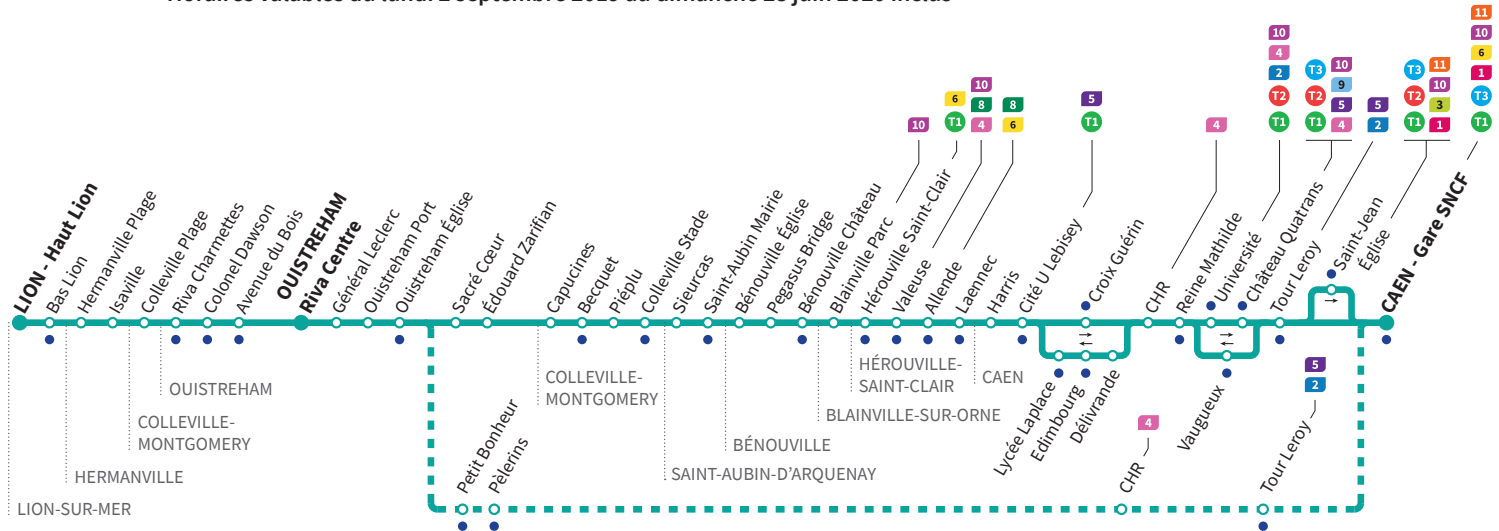

Horaires valables du lundi 2 septembre 2019 au dimanche 28 juin 2020 inclus*

Lundi à samedi / Dimanches et fêtes : Direction → LION-SUR-MER - Haut Lion

Retrouvez les horaires en période de vacances scolaires p.7-8