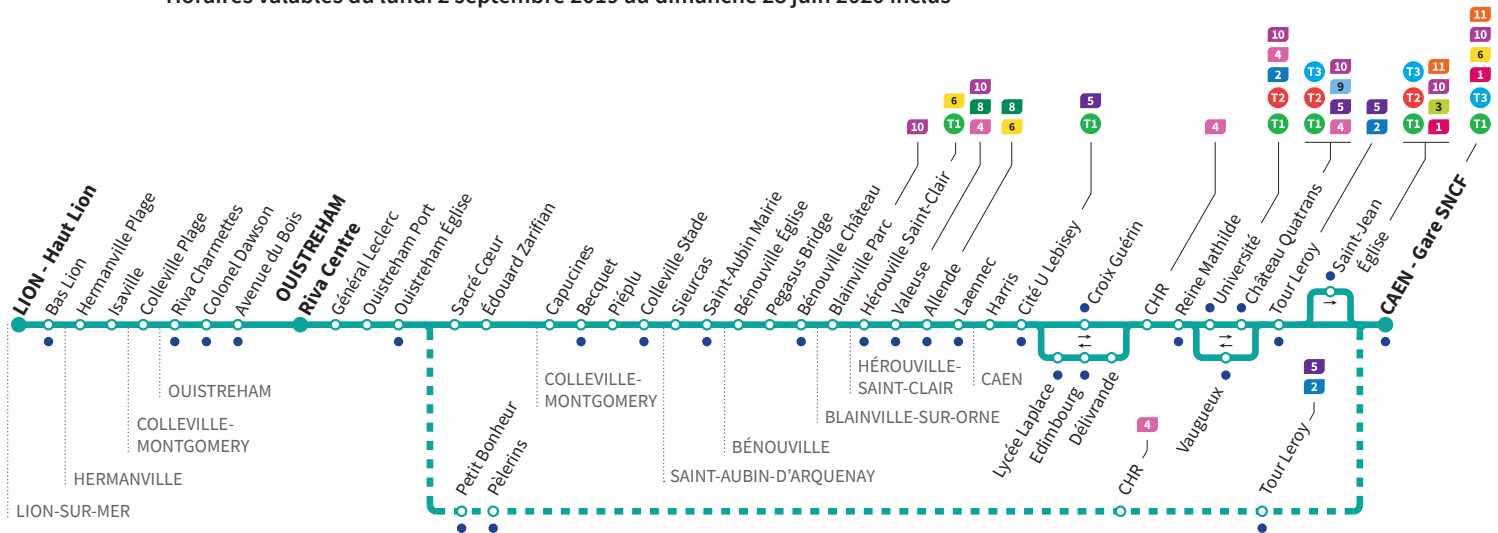

● Arrêt accessible dans les deux sens aux personnes à mobilité réduite.

Horaires valables du lundi 2 septembre 2019 au dimanche 28 juin 2020 inclus*

VACANCES SCOLAIRES / Lundi à samedi / Dimanches et fêtes : Direction → LION-SUR-MER - Haut Lion