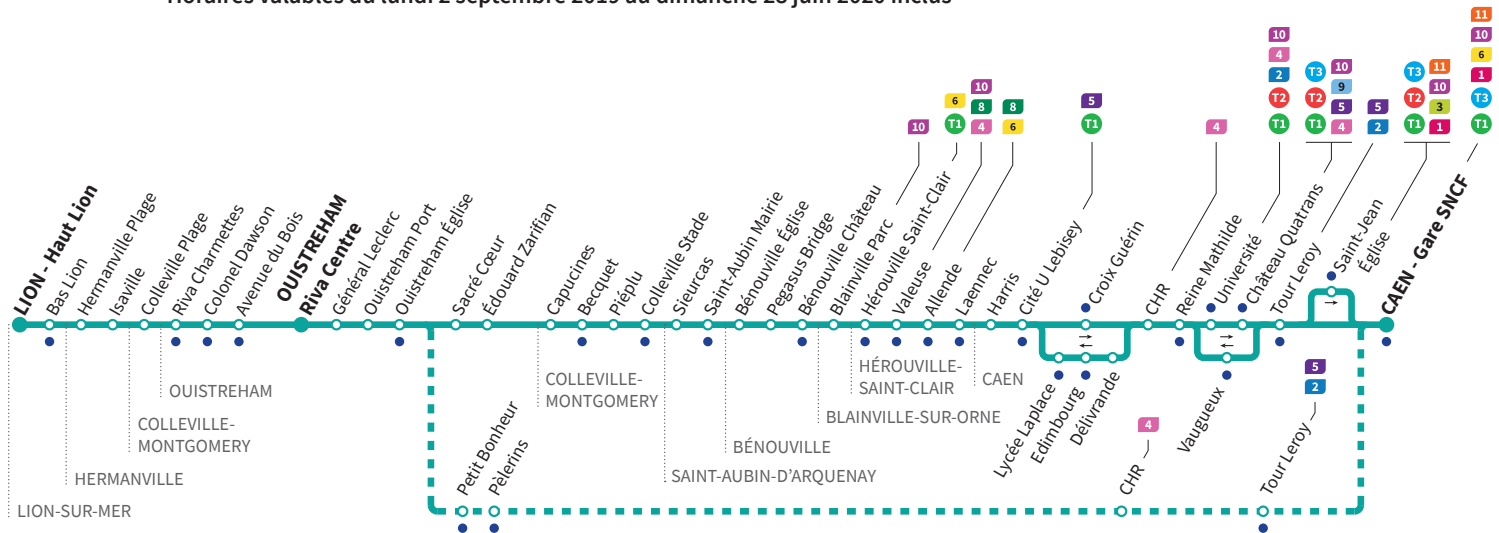

Horaires valables du lundi 2 septembre 2019 au dimanche 28 juin 2020 inclus*

Lundi à samedi / Dimanches et fêtes : Direction → CAEN - Gare SNCF

Retrouvez les horaires en période de vacances scolaires p.5-6