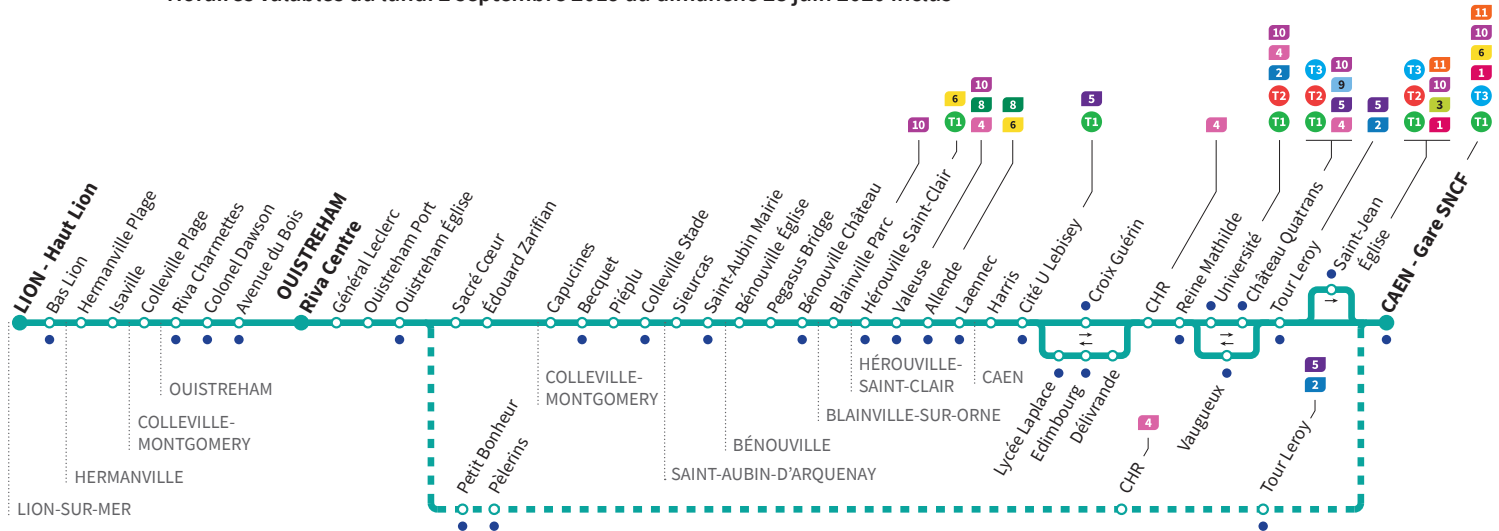

Horaires valables du lundi 2 septembre 2019 au dimanche 28 juin 2020 inclus*

Lundi à samedi / Dimanches et fêtes : Direction → CAEN - Gare SNCF

Retrouvez les horaires en période de vacances scolaires p.5-6