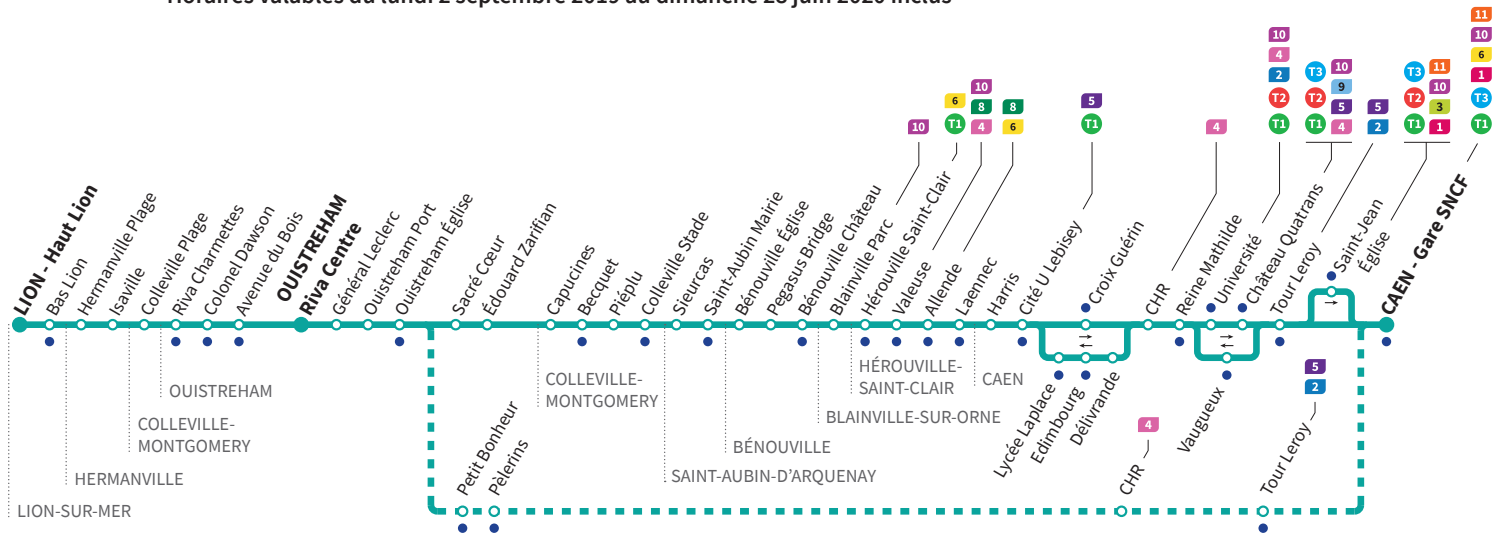

Horaires valables du lundi 2 septembre 2019 au dimanche 28 juin 2020 inclus*

VACANCES SCOLAIRES / Lundi à samedi / Dimanches et fêtes : Direction → CAEN - Gare SNCF