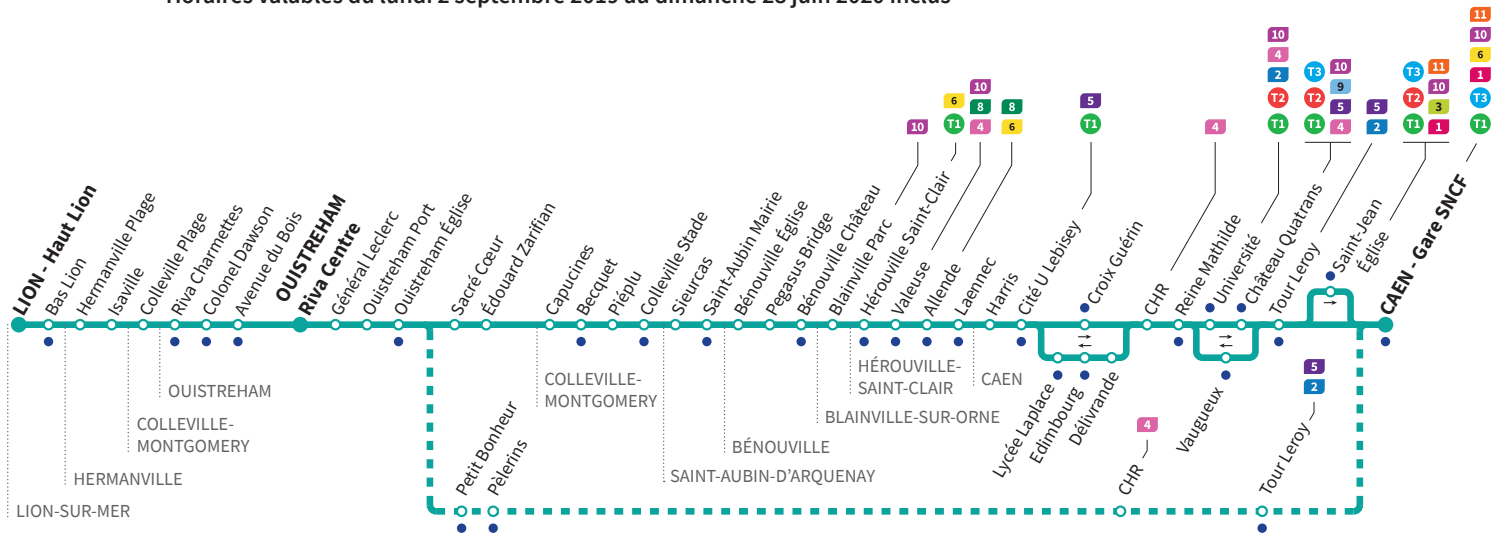

Horaires valables du lundi 2 septembre 2019 au dimanche 28 juin 2020 inclus*

Lundi à samedi / Dimanches et fêtes : Direction → LION-SUR-MER - Haut Lion

Retrouvez les horaires en période de vacances scolaires p.7-8