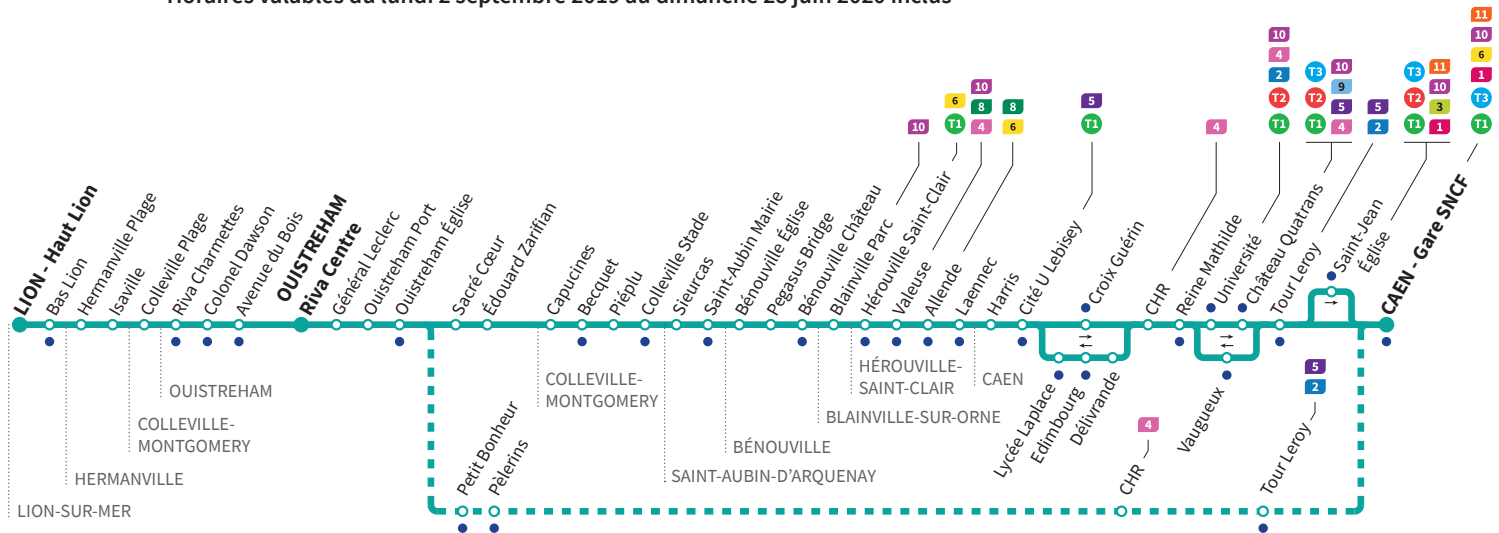

● Arrêt accessible dans les deux sens aux personnes à mobilité réduite.

Horaires valables du lundi 2 septembre 2019 au dimanche 28 juin 2020 inclus*

VACANCES SCOLAIRES / Lundi à samedi / Dimanches et fêtes : Direction → LION-SUR-MER - Haut Lion