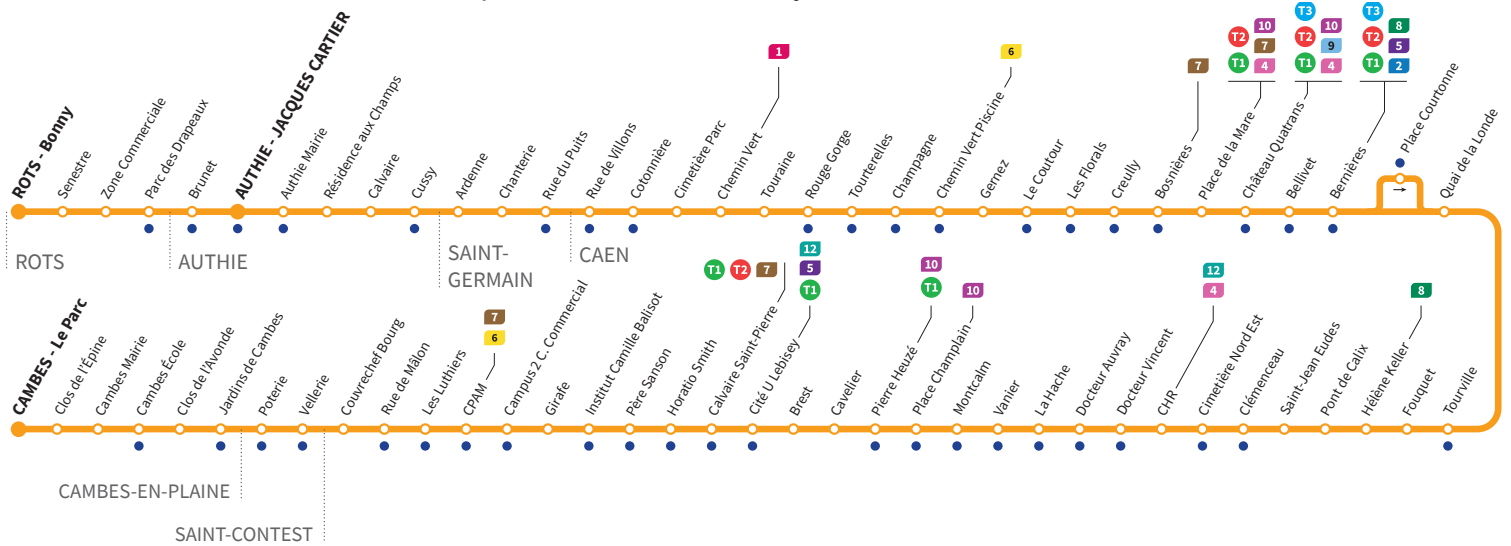

Horaires valables du lundi 2 septembre 2019 au dimanche 28 juin 2020 inclus*

Samedi Direction → CAMBES - Le Parc

Bonny			7.43		9.03		10.23		11.45		13.09
Zone Commerciale			7.46		9.06		10.26		11.48		13.12
Jacques Cartier	6.39	7.18	7.52	8.32	9.12	9.52	10.32	11.13	11.55	12.38	13.19
Ardenne	6.44	7.23	7.57	8.37	9.17	9.57	10.37	11.18	12.00	12.43	13.24
Chemin Vert	6.50	7.29	8.03	8.44	9.24	10.04	10.44	11.24	12.06	12.49	13.31
Chemin Vert Piscine	6.53	7.32	8.06	8.47	9.27	10.07	10.47	11.27	12.09	12.52	13.34
Bosnières	6.58	7.37	8.11	8.52	9.32	10.13	10.53	11.33	12.15	12.57	13.40
Bellivet	7.01	7.41	8.15	8.56	9.36	10.17	10.57	11.37	12.20	13.02	13.45
Hélène Keller	7.06	7.47	8.21	9.02	9.42	10.24	11.04	11.44	12.27	13.09	13.52
CHR	7.10	7.51	8.25	9.06	9.46	10.28	11.08	11.48	12.31	13.13	13.56
Pierre Heuzé	7.15	7.56	8.30	9.12	9.52	10.34	11.14	11.54	12.37	13.19	14.01
Calvaire Saint-Pierre	7.21	8.02	8.36	9.19	9.59	10.41	11.21	12.02	12.45	13.25	14.07
Campus 2 C. Commercial	7.25	8.06	8.40	9.23	10.03	10.45	11.25	12.06	12.49	13.29	14.11
Le Parc	7.34	8.15	8.49	9.34	10.14	10.55	11.35	12.17	13.00	13.39	14.21

Bonny		14.32		15.55		17.20		18.47		20.09	21.02
Zone Commerciale		14.35		15.58		17.23		18.50		20.12	21.05
Jacques Cartier	14.02	14.42	15.22	16.05	16.48	17.30	18.12	18.56	19.37	20.18	21.11
Ardenne	14.07	14.47	15.27	16.10	16.53	17.35	18.17	19.01	19.42	20.23	21.15
Chemin Vert	14.13	14.53	15.34	16.17	17.00	17.41	18.23	19.07	19.47	20.28	21.20
Chemin Vert Piscine	14.16	14.56	15.37	16.20	17.03	17.44	18.26	19.10	19.50	20.31	21.23
Bosnières	14.23	15.02	15.43	16.26	17.09	17.50	18.32	19.16	19.55	20.36	21.28
Bellivet	14.28	15.07	15.49	16.32	17.15	17.57	18.38	19.21	20.00	20.40	21.31
Hélène Keller	14.35	15.14	15.57	16.41	17.24	18.06	18.46	19.28	20.07	20.45	21.35
CHR	14.39	15.19	16.02	16.46	17.29	18.11	18.50	19.32	20.11	20.49	21.39
Pierre Heuzé	14.44	15.24	16.07	16.51	17.34	18.16	18.56	19.38	20.17	20.54	21.44
Calvaire Saint-Pierre	14.50	15.30	16.14	16.59	17.42	18.23	19.03	19.45	20.24	21.00	21.50
Campus 2 C. Commercial	14.54	15.34	16.18	17.03	17.46	18.27	19.07	19.49	20.28	21.04	21.54
Le Parc	15.04	15.44	16.29	17.14	17.57	18.37	19.17	19.59	20.38	21.13	22.03

*Sous réserve de modification. Horaires théoriques sous réserve des conditions de circulation.