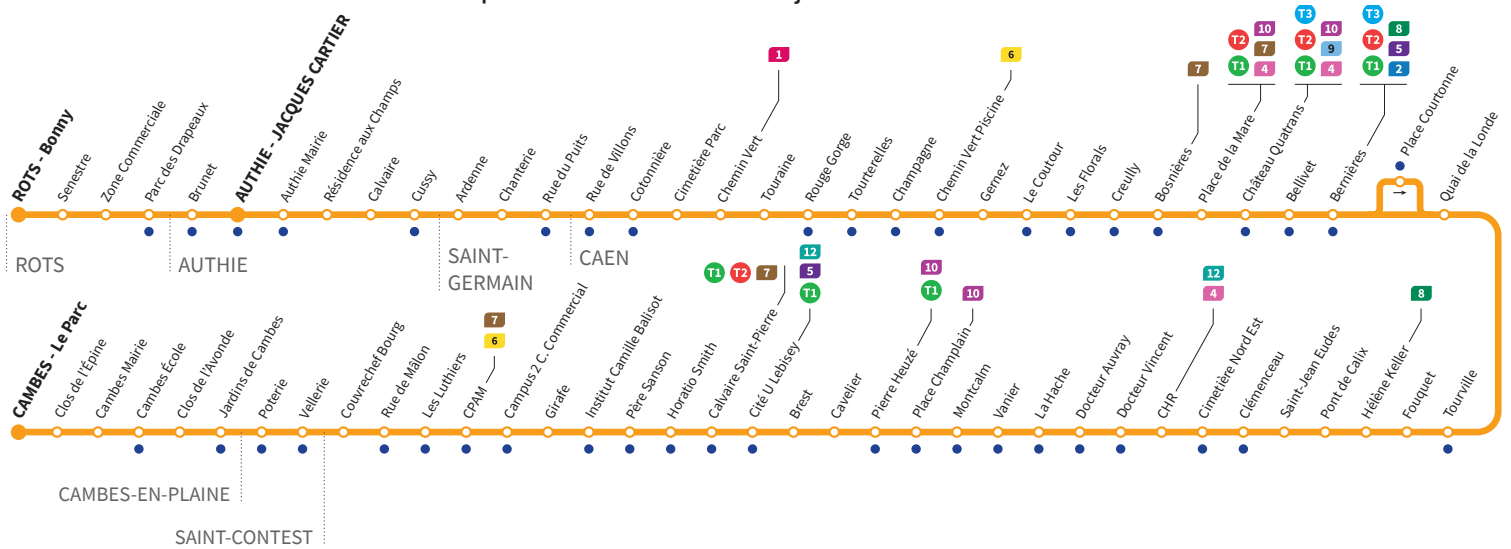

Horaires valables du lundi 2 septembre 2019 au dimanche 28 juin 2020 inclus*

Lundi à vendredi Direction → ROTS - Bonny

Retrouvez les horaires en période de vacances scolaires p.7

Le Parc	5.39	6.16	6.54	7.23	8.01	8.40	9.17	9.48	10.28	11.00	11.38	12.10	12.46
Campus 2 C. Commercial	5.49	6.27	7.05	7.36	8.16	8.54	9.30	10.01	10.40	11.11	11.49	12.21	12.57
Calvaire Saint-Pierre	5.53	6.31	7.09	7.42	8.22	8.59	9.35	10.06	10.45	11.16	11.54	12.26	13.02
Pierre Heuzé	5.59	6.38	7.16	7.49	8.29	9.06	9.42	10.13	10.52	11.23	12.01	12.33	13.09
CHR	6.05	6.45	7.23	7.57	8.37	9.13	9.49	10.20	10.58	11.29	12.07	12.39	13.15
Hélène Keller	6.10	6.50	7.28	8.02	8.42	9.18	9.53	10.24	11.03	11.34	12.12	12.44	13.20
Bellivet	6.15	6.55	7.35	8.10	8.50	9.25	10.00	10.31	11.10	11.41	12.20	12.52	13.28
Bosnières	6.19	7.00	7.42	8.17	8.57	9.31	10.06	10.37	11.17	11.48	12.27	12.59	13.35
Chemin Vert Piscine	6.23	7.04	7.47	8.24	9.02	9.35	10.10	10.41	11.21	11.52	12.32	13.03	13.39
Chemin Vert	6.25	7.07	7.50	8.27	9.04	9.37	10.13	10.44	11.24	11.55	12.35	13.05	13.41
Ardenne	6.30	7.12	7.55	8.32	9.10	9.43	10.18	10.49	11.30	12.01	12.41	13.11	13.47
Jacques Cartier	6.34	7.17	8.00	8.37	9.14	9.47	10.23	10.54	11.35	12.06	12.46	13.15	13.51
Zone Commerciale		7.24		8.45		9.55		11.02		12.14		13.23	
Bonny		7.28		8.50		9.59		11.06		12.18		13.27	

Le Parc	13.16	13.56	14.33	15.07	15.39	16.16	16.52	17.36	18.14	18.55	19.42	20.56
Campus 2 C. Commercial	13.28	14.08	14.45	15.19	15.51	16.29	17.05	17.49	18.26	19.07	19.53	21.06
Calvaire Saint-Pierre	13.33	14.13	14.50	15.24	15.56	16.34	17.10	17.53	18.30	19.11	19.57	21.10
Pierre Heuzé	13.40	14.20	14.57	15.31	16.03	16.41	17.17	18.00	18.37	19.18	20.04	21.16
CHR	13.46	14.27	15.04	15.38	16.10	16.50	17.26	18.08	18.45	19.26	20.10	21.21
Hélène Keller	13.51	14.31	15.08	15.43	16.15	16.55	17.31	18.13	18.49	19.30	20.14	21.25
Bellivet	13.59	14.39	15.16	15.52	16.24	17.04	17.40	18.21	18.56	19.36	20.20	21.30
Bosnières	14.06	14.46	15.23	16.00	16.32	17.13	17.49	18.30	19.03	19.42	20.25	21.35
Chemin Vert Piscine	14.11	14.51	15.28	16.05	16.39	17.20	17.55	18.35	19.08	19.46	20.29	21.39
Chemin Vert	14.13	14.53	15.30	16.08	16.42	17.23	17.58	18.38	19.11	19.49	20.31	21.41
Ardenne	14.19	14.59	15.36	16.13	16.49	17.30	18.05	18.44	19.17	19.54	20.37	21.47
Jacques Cartier	14.23	15.03	15.40	16.18	16.54	17.35	18.10	18.49	19.22	19.59	20.41	21.51
Zone Commerciale	14.31		15.48		17.02		18.18		19.30		20.48	
Bonny	14.35		15.52		17.06		18.23		19.34		20.52	

*Sous réserve de modification. Horaires théoriques sous réserve des conditions de circulation.