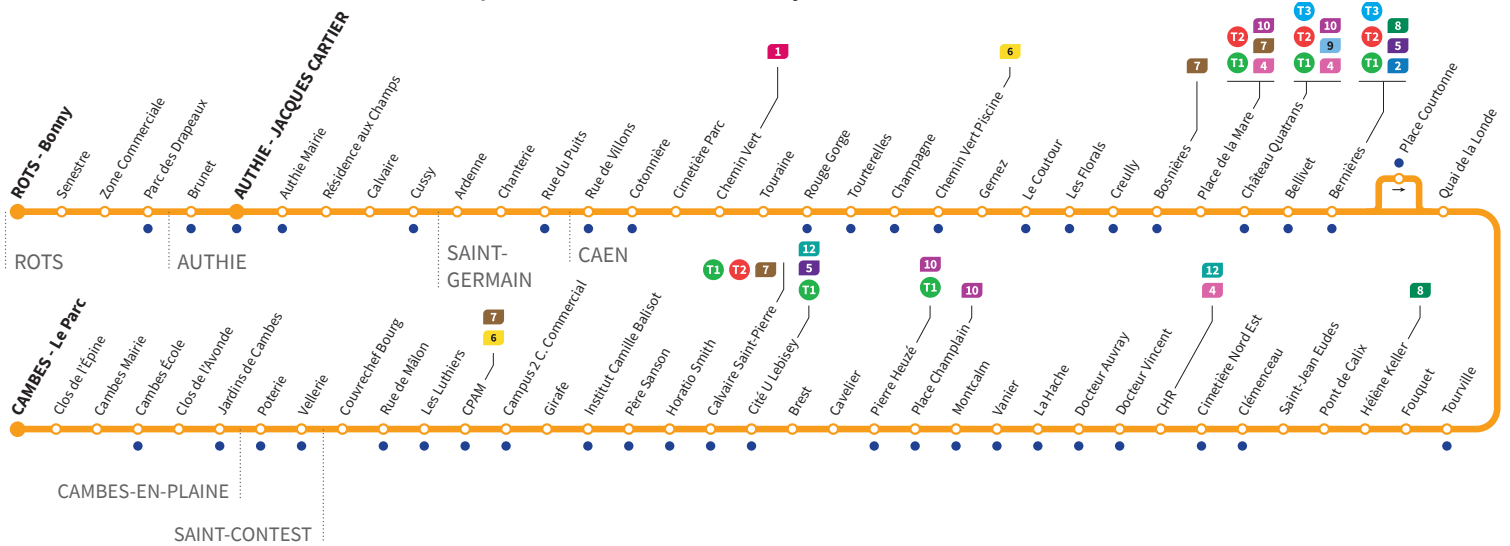

Horaires valables du lundi 2 septembre 2019 au dimanche 28 juin 2020 inclus*

Samedi Direction → ROTS - Bonny

Le Parc	6.26	7.07	7.43	8.26	9.01	9.43	10.23	11.06	11.45	12.28	13.09
Campus 2 C. Commercial	6.36	7.18	7.54	8.38	9.13	9.55	10.35	11.18	11.57	12.40	13.21
Calvaire Saint-Pierre	6.40	7.22	7.58	8.42	9.17	9.59	10.39	11.22	12.01	12.44	13.25
Pierre Heuzé	6.46	7.28	8.04	8.48	9.23	10.06	10.46	11.29	12.08	12.50	13.31
CHR	6.51	7.34	8.10	8.54	9.29	10.12	10.52	11.35	12.14	12.56	13.37
Hélène Keller	6.55	7.38	8.14	8.58	9.34	10.16	10.56	11.39	12.18	13.00	13.42
Bellivet	7.00	7.45	8.21	9.05	9.41	10.23	11.03	11.46	12.25	13.07	13.50
Bosnières	7.04	7.49	8.25	9.09	9.45	10.27	11.07	11.51	12.30	13.12	13.54
Chemin Vert Piscine	7.08	7.53	8.29	9.13	9.49	10.32	11.12	11.56	12.35	13.17	13.59
Chemin Vert	7.10	7.55	8.31	9.15	9.51	10.34	11.14	11.58	12.37	13.19	14.01
Ardenne	7.16	8.01	8.37	9.21	9.57	10.40	11.20	12.04	12.43	13.25	14.07
Jacques Cartier	7.20	8.05	8.41	9.25	10.01	10.44	11.24	12.08	12.47	13.29	14.11
Zone Commerciale	7.27		8.48		10.09		11.32		12.55		14.19
Bonny	7.31		8.52		10.13		11.36		12.59		14.23

Le Parc	13.52	14.30	15.14	15.53	16.38	17.23	18.07	18.49	19.29	20.10	20.54
Campus 2 C. Commercial	14.04	14.42	15.26	16.05	16.49	17.34	18.18	19.00	19.40	20.20	21.04
Calvaire Saint-Pierre	14.08	14.46	15.30	16.09	16.53	17.38	18.22	19.04	19.44	20.24	21.08
Pierre Heuzé	14.15	14.53	15.36	16.15	17.00	17.45	18.29	19.11	19.51	20.30	21.14
CHR	14.21	14.59	15.42	16.21	17.06	17.51	18.35	19.16	19.56	20.35	21.19
Hélène Keller	14.26	15.04	15.47	16.26	17.11	17.56	18.40	19.20	20.00	20.39	21.23
Bellivet	14.34	15.11	15.55	16.34	17.18	18.03	18.47	19.26	20.06	20.46	21.30
Bosnières	14.39	15.17	16.01	16.40	17.24	18.09	18.53	19.32	20.10	20.50	21.34
Chemin Vert Piscine	14.44	15.22	16.06	16.45	17.30	18.14	18.58	19.36	20.14	20.54	21.38
Chemin Vert	14.46	15.24	16.09	16.48	17.33	18.16	19.00	19.38	20.16	20.56	21.40
Ardenne	14.52	15.30	16.14	16.53	17.38	18.22	19.06	19.43	20.21	21.01	21.45
Jacques Cartier	14.56	15.34	16.19	16.58	17.43	18.26	19.10	19.47	20.25	21.05	21.49
Zone Commerciale		15.42		17.06		18.34		19.55	20.32	21.12	
Bonny		15.46		17.10		18.38		19.59	20.36	21.16