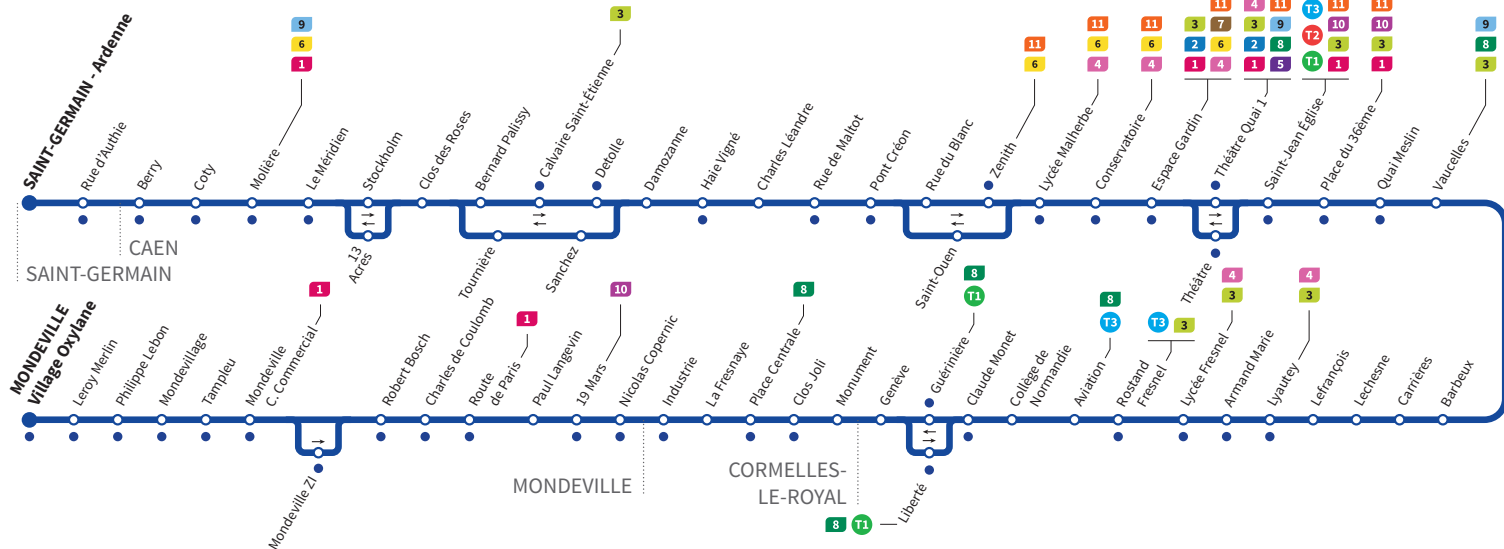

Horaires valables du lundi 2 septembre 2019 au dimanche 28 juin 2020 inclus*

VACANCES SCOLAIRES / Lundi à vendredi : Direction → MONDEVILLE - Village Oxyrane

Ardenne	6.32	7.25	8.11	8.59	9.50	10.39	11.39	12.40
Coty	6.34	7.27	8.13	9.01	9.52	10.41	11.41	12.42
Clos des Roses	6.37	7.30	8.16	9.04	9.55	10.44	11.44	12.45
Haie Vigné	6.40	7.33	8.20	9.08	10.00	10.49	11.49	12.49
Pont Créon	6.43	7.36	8.23	9.11	10.03	10.52	11.52	12.52
Théâtre Quai 1	6.51	7.44	8.32	9.20	10.12	11.01	12.01	13.01
Vaucelles	6.55	7.48	8.37	9.25	10.18	11.07	12.07	13.08
Lyautey	6.58	7.51	8.40	9.28	10.22	11.11	12.11	13.12
Aviation	7.02	7.55	8.44	9.32	10.26	11.15	12.15	13.16
Guérinière	7.04	7.57	8.46	9.35	10.29	11.18	12.18	13.19
Place Centrale	7.07	8.00	8.49	9.39	10.33	11.22	12.22	13.22
19 Mars	7.11	8.04	8.53	9.44	10.38	11.27	12.27	13.27
Mondeville C. Commercial	7.22	8.15	9.04	9.55	10.49	11.38	12.38	13.40
Village Oxyrane	7.29	8.22	9.11	10.02	10.56	11.45	12.45	13.48

HORAIRES VACANCES SCOLAIRES

Les lignes de bus circulent avec des horaires spécifiques pendant les vacances scolaires :

Toussaint : du 28/10 au 03/11 2019

Noël : du 23/12 2019 au 05/01 2020

Hiver : du 17/02 au 01/03 2020

Printemps : du 13/04 au 26/04 2020

Aucun bus ne circule le 1er mai

Ardenne	13.39	14.37	15.36	16.37	17.37	18.39	19.38
Coty	13.41	14.39	15.38	16.39	17.39	18.41	19.40
Clos des Roses	13.44	14.43	15.42	16.42	17.42	18.44	19.43
Haie Vigné	13.48	14.48	15.47	16.47	17.47	18.49	19.48
Pont Créon	13.52	14.52	15.51	16.51	17.51	18.52	19.51
Théâtre Quai 1	14.01	15.01	16.00	17.00	18.00	19.01	20.00
Vaucelles	14.07	15.07	16.06	17.06	18.06	19.06	20.05
Lyautey	14.11	15.11	16.10	17.10	18.10	19.09	20.08
Aviation	14.15	15.15	16.14	17.14	18.14	19.13	20.12
Guérinière	14.18	15.18	16.17	17.17	18.17	19.16	20.15
Place Centrale	14.22	15.22	16.21	17.21	18.21	19.19	20.18
19 Mars	14.27	15.27	16.26	17.26	18.26	19.24	20.23
Mondeville C. Commercial	14.40	15.40	16.41	17.41	18.40	19.36	20.35
Village Oxyrane	14.48	15.51	16.54	17.49	18.48	19.43	20.41