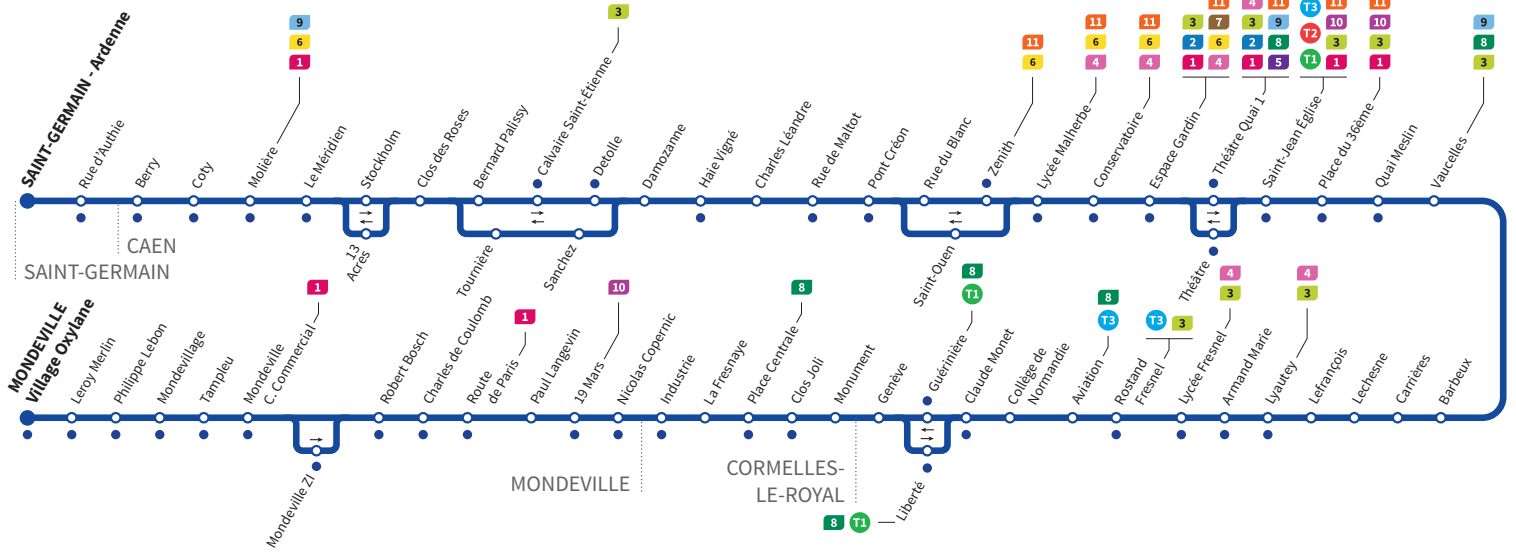

Horaires valables du lundi 2 septembre 2019 au dimanche 28 juin 2020 inclus*

Lundi à vendredi : Direction → MONDEVILLE - Village Oxyrane

Retrouvez les horaires en période de vacances scolaires p.4

Ardenne	6.25	7.05	7.40	8.19	9.01	9.42	10.22	11.01	11.41	12.20	13.01
Coty	6.28	7.08	7.43	8.22	9.04	9.45	10.25	11.04	11.44	12.23	13.04
Clos des Roses	6.31	7.11	7.47	8.26	9.08	9.48	10.28	11.07	11.47	12.26	13.07
Haie Vigné	6.34	7.14	7.52	8.31	9.13	9.53	10.33	11.12	11.52	12.31	13.12
Pont Créon	6.37	7.17	7.56	8.35	9.16	9.56	10.36	11.16	11.56	12.35	13.16
Théâtre Quai 1	6.45	7.25	8.05	8.45	9.25	10.05	10.45	11.25	12.05	12.45	13.25
Vaucelles	6.50	7.30	8.11	8.51	9.32	10.11	10.51	11.32	12.12	12.52	13.31
Lyautey	6.53	7.34	8.15	8.54	9.35	10.14	10.54	11.36	12.16	12.56	13.35
Aviation	6.57	7.39	8.20	8.59	9.39	10.18	10.58	11.40	12.20	13.00	13.39
Guérinière	7.00	7.42	8.23	9.02	9.42	10.21	11.01	11.43	12.23	13.03	13.42
Place Centrale	7.03	7.46	8.27	9.06	9.45	10.24	11.04	11.46	12.26	13.06	13.46
19 Mars	7.08	7.51	8.32	9.11	9.50	10.29	11.09	11.51	12.31	13.11	13.51
Mondeville C. Commercial	7.18	8.02	8.43	9.22	10.01	10.40	11.21	12.03	12.43	13.23	14.02
Village Oxyrane	7.25	8.09	8.50	9.29	10.08	10.47	11.29	12.11	12.49	13.29	14.08