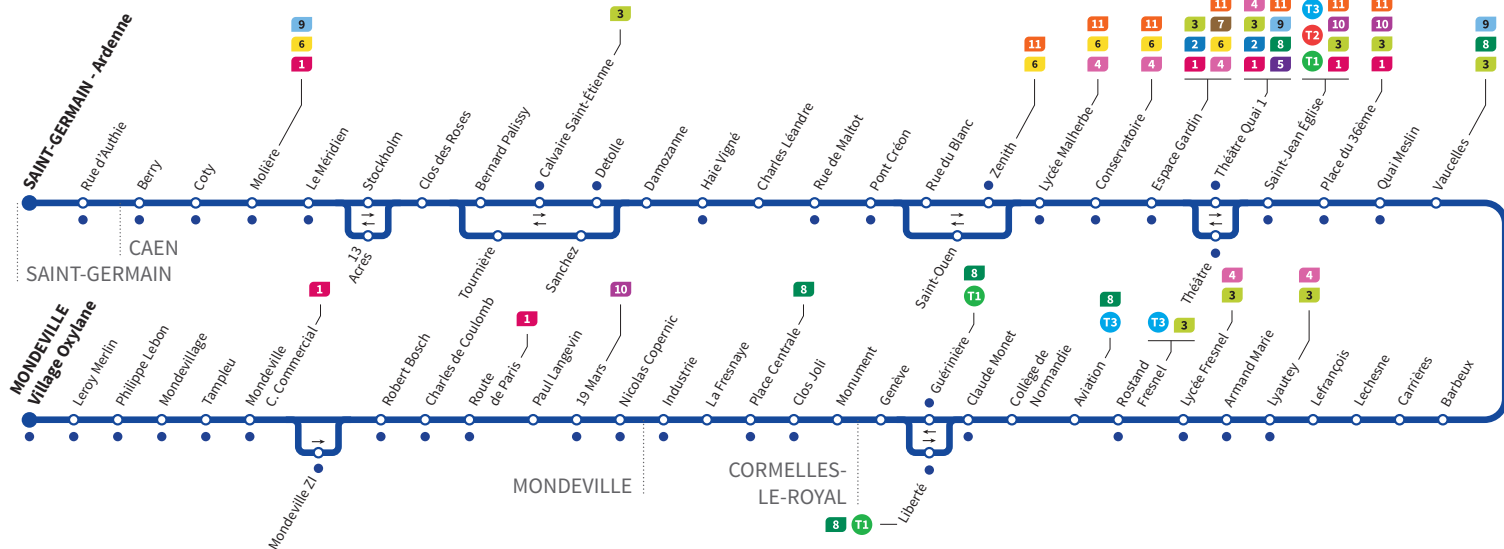

Horaires valables du lundi 2 septembre 2019 au dimanche 28 juin 2020 inclus*

VACANCES SCOLAIRES / Lundi à vendredi : Direction → SAINT-GERMAIN - Ardenne

Village Oxlane	6.08	6.56	7.47	8.37	9.26	10.19	11.19	12.13
Mondeville C. Commercial	6.15	7.03	7.54	8.44	9.33	10.26	11.27	12.22
19 Mars	6.24	7.12	8.03	8.53	9.43	10.36	11.37	12.32
Place Centrale	6.29	7.17	8.08	8.58	9.48	10.42	11.43	12.38
Liberté	6.32	7.20	8.11	9.01	9.51	10.45	11.46	12.41
Aviation	6.35	7.23	8.14	9.04	9.54	10.48	11.49	12.44
Lyautey	6.39	7.27	8.18	9.08	9.58	10.52	11.53	12.48
Vaucelles	6.42	7.30	8.21	9.11	10.01	10.56	11.56	12.51
Théâtre	6.47	7.35	8.26	9.17	10.07	11.03	12.03	12.59
Pont Créon	6.54	7.42	8.33	9.25	10.15	11.11	12.10	13.06
Haie Vigné	6.57	7.45	8.36	9.28	10.18	11.14	12.13	13.09
Clos des Roses	7.00	7.48	8.39	9.31	10.21	11.17	12.17	13.13
Coty	7.03	7.51	8.42	9.34	10.25	11.21	12.21	13.17
Ardenne	7.05	7.53	8.44	9.36	10.27	11.23	12.24	13.19

HORAIRES VACANCES SCOLAIRES

Les lignes de bus circulent avec des horaires spécifiques pendant les vacances scolaires :

Toussaint : du 28/10 au 03/11 2019

Noël : du 23/12 2019 au 05/01 2020

Hiver : du 17/02 au 01/03 2020

Printemps : du 13/04 au 26/04 2020

Aucun bus ne circule le 1er mai

Village Oxlane	13.14	14.11	15.09	16.09	17.08	18.12	19.15
Mondeville C. Commercial	13.24	14.22	15.21	16.21	17.22	18.25	19.26
19 Mars	13.34	14.32	15.33	16.34	17.34	18.35	19.36
Place Centrale	13.40	14.38	15.39	16.40	17.40	18.41	19.40
Liberté	13.44	14.41	15.42	16.44	17.44	18.44	19.43
Aviation	13.47	14.45	15.46	16.48	17.48	18.48	19.46
Lyautey	13.51	14.49	15.50	16.52	17.52	18.52	19.50
Vaucelles	13.55	14.52	15.53	16.55	17.55	18.55	19.53
Théâtre	14.03	15.00	16.01	17.04	18.04	19.04	20.00
Pont Créon	14.11	15.08	16.09	17.12	18.12	19.11	20.06
Haie Vigné	14.14	15.11	16.12	17.15	18.15	19.14	20.09
Clos des Roses	14.18	15.14	16.15	17.18	18.18	19.17	20.12
Coty	14.22	15.18	16.19	17.22	18.22	19.21	20.16
Ardenne	14.24	15.20	16.21	17.24	18.24	19.23	20.18