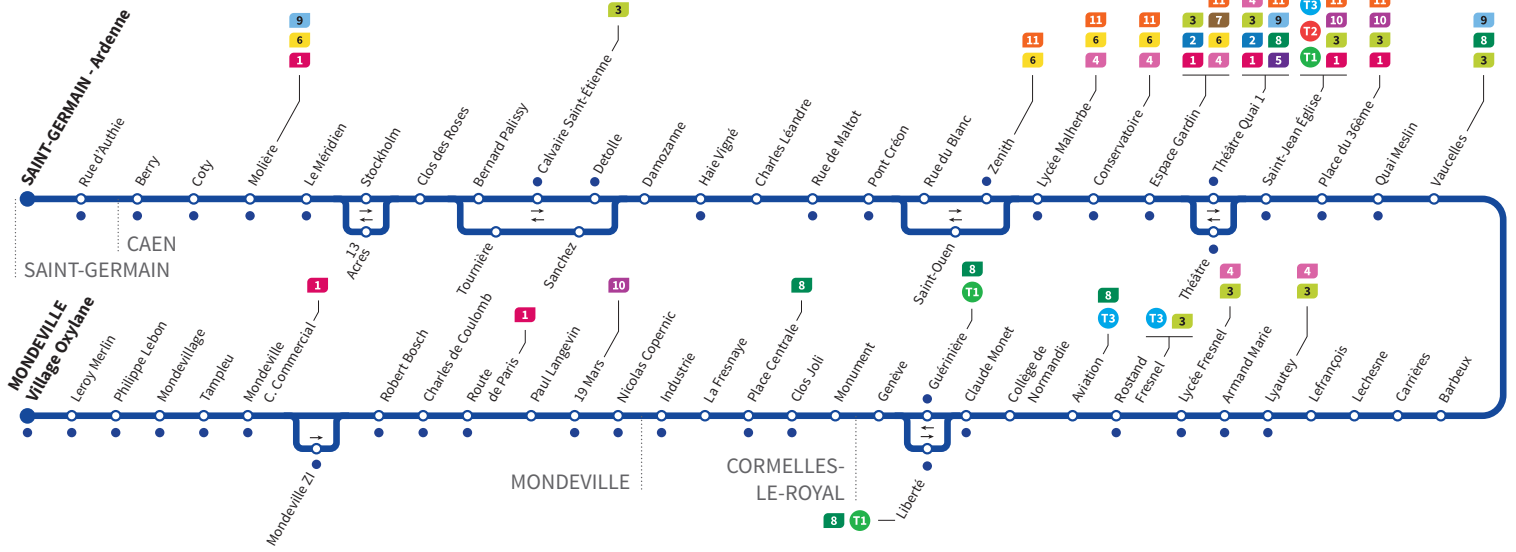

Horaires valables du lundi 2 septembre 2019 au dimanche 28 juin 2020 inclus*

Lundi à vendredi Direction → SAINT-GERMAIN - Ardenne

Retrouvez les horaires en période de vacances scolaires p.5

Village Oxlane	6.25	7.02	7.37	8.17	9.01	9.40	10.20	11.00	11.40	12.22	13.02
Mondeville C. Commercial	6.33	7.10	7.45	8.25	9.09	9.48	10.28	11.08	11.48	12.30	13.10
19 Mars	6.42	7.19	7.54	8.34	9.18	9.58	10.38	11.18	11.58	12.40	13.20
Place Centrale	6.48	7.25	8.00	8.40	9.24	10.04	10.44	11.24	12.04	12.46	13.26
Liberté	6.51	7.28	8.04	8.44	9.27	10.07	10.47	11.27	12.07	12.49	13.29
Aviation	6.54	7.31	8.08	8.48	9.30	10.10	10.50	11.30	12.10	12.52	13.32
Lyautey	6.58	7.36	8.13	8.53	9.34	10.14	10.54	11.34	12.14	12.56	13.36
Vaucelles	7.01	7.39	8.17	8.57	9.38	10.18	10.58	11.38	12.18	12.59	13.39
Théâtre	7.06	7.46	8.26	9.06	9.46	10.26	11.06	11.46	12.26	13.07	13.48
Pont Créon	7.12	7.54	8.34	9.14	9.54	10.34	11.14	11.54	12.34	13.15	13.57
Haie Vigné	7.15	7.57	8.37	9.17	9.57	10.37	11.17	11.57	12.37	13.18	14.00
Clos des Roses	7.18	8.01	8.41	9.21	10.01	10.41	11.21	12.01	12.41	13.21	14.03
Coty	7.21	8.05	8.45	9.25	10.05	10.45	11.25	12.05	12.45	13.25	14.07
Ardenne	7.23	8.07	8.47	9.27	10.07	10.47	11.27	12.07	12.47	13.28	14.10

Village Oxlane	13.41	14.21	15.01	15.37	16.18	17.02	17.40	18.31	19.15	20.18
Mondeville C. Commercial	13.49	14.30	15.10	15.46	16.27	17.11	17.49	18.40	19.23	20.25
19 Mars	13.59	14.40	15.20	15.57	16.38	17.22	18.00	18.50	19.33	20.35
Place Centrale	14.05	14.46	15.26	16.03	16.44	17.28	18.06	18.55	19.38	20.39
Liberté	14.09	14.50	15.30	16.07	16.48	17.31	18.09	18.58	19.41	20.42
Aviation	14.12	14.53	15.33	16.11	16.52	17.35	18.13	19.01	19.44	20.45
Lyautey	14.16	14.57	15.37	16.16	16.57	17.40	18.18	19.05	19.48	20.49
Vaucelles	14.20	15.01	15.41	16.19	17.00	17.43	18.21	19.08	19.51	20.52
Théâtre	14.29	15.10	15.50	16.30	17.11	17.54	18.32	19.17	19.57	20.58
Pont Créon	14.38	15.19	15.59	16.39	17.21	18.04	18.42	19.25	20.04	21.05
Haie Vigné	14.41	15.22	16.03	16.43	17.25	18.08	18.46	19.28	20.07	21.08
Clos des Roses	14.44	15.25	16.06	16.48	17.30	18.13	18.51	19.32	20.11	21.12
Coty	14.48	15.29	16.10	16.52	17.34	18.17	18.55	19.36	20.15	21.16
Ardenne	14.51	15.32	16.12	16.54	17.36	18.19	18.57	19.38	20.17	21.18

*Sous réserve de modification. Horaires théoriques sous réserve des conditions de circulation.