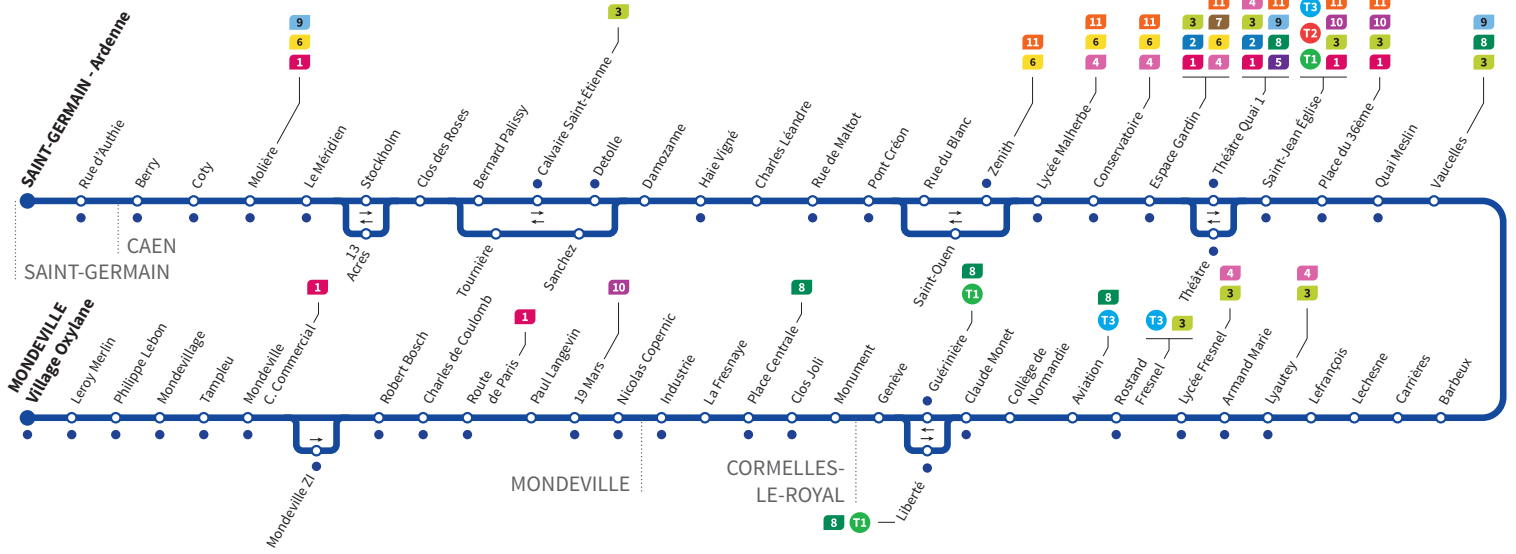

Horaires valables du lundi 2 septembre 2019 au dimanche 28 juin 2020 inclus*

Samedi Direction → MONDEVILLE - Village Oxyrane

Ardenne	6.32	7.25	8.11	8.59	9.50	10.39	11.39	12.40	13.39	14.37	15.36	16.37	17.37	18.39	19.38
Coty	6.34	7.27	8.13	9.01	9.52	10.41	11.41	12.42	13.41	14.39	15.38	16.39	17.39	18.41	19.40
Clos des Roses	6.37	7.30	8.16	9.04	9.55	10.44	11.44	12.45	13.44	14.43	15.42	16.42	17.42	18.44	19.43
Haie Vigné	6.40	7.33	8.20	9.08	10.00	10.49	11.49	12.49	13.48	14.48	15.47	16.47	17.47	18.49	19.48
Pont Créon	6.43	7.36	8.23	9.11	10.03	10.52	11.52	12.52	13.52	14.52	15.51	16.51	17.51	18.52	19.51
Théâtre Quai 1	6.51	7.44	8.32	9.20	10.12	11.01	12.01	13.01	14.01	15.01	16.00	17.00	18.00	19.01	20.00
Vaucelles	6.55	7.48	8.37	9.25	10.18	11.07	12.07	13.08	14.07	15.07	16.06	17.06	18.06	19.06	20.05
Lyautey	6.58	7.51	8.40	9.28	10.22	11.11	12.11	13.12	14.11	15.11	16.10	17.10	18.10	19.09	20.08
Aviation	7.02	7.55	8.44	9.32	10.26	11.15	12.15	13.16	14.15	15.15	16.14	17.14	18.14	19.13	20.12
Guérinière	7.04	7.57	8.46	9.35	10.29	11.18	12.18	13.19	14.18	15.18	16.17	17.17	18.17	19.16	20.15
Place Centrale	7.07	8.00	8.49	9.39	10.33	11.22	12.22	13.22	14.22	15.22	16.21	17.21	18.21	19.19	20.18
19 Mars	7.11	8.04	8.53	9.44	10.38	11.27	12.27	13.27	14.27	15.27	16.26	17.26	18.26	19.24	20.23
Mondeville C. Commercial	7.22	8.15	9.04	9.55	10.49	11.38	12.38	13.40	14.40	15.40	16.41	17.41	18.40	19.36	20.35
Village Oxyrane	7.29	8.22	9.11	10.02	10.56	11.45	12.45	13.48	14.48	15.51	16.54	17.49	18.48	19.43	20.41

Samedi Direction → SAINT-GERMAIN - Ardenne

Village Oxyrane	6.08	6.56	7.47	8.37	9.26	10.19	11.19	12.13	13.14	14.11	15.09	16.09	17.08	18.12	19.15
Mondeville C. Commercial	6.15	7.03	7.54	8.44	9.33	10.26	11.27	12.22	13.24	14.22	15.21	16.21	17.22	18.25	19.26
19 Mars	6.24	7.12	8.03	8.53	9.43	10.36	11.37	12.32	13.34	14.32	15.33	16.34	17.34	18.35	19.36
Place Centrale	6.29	7.17	8.08	8.58	9.48	10.42	11.43	12.38	13.40	14.38	15.39	16.40	17.40	18.41	19.40
Liberté	6.32	7.20	8.11	9.01	9.51	10.45	11.46	12.41	13.44	14.41	15.42	16.44	17.44	18.44	19.43
Aviation	6.35	7.23	8.14	9.04	9.54	10.48	11.49	12.44	13.47	14.45	15.46	16.48	17.48	18.48	19.46
Lyautey	6.39	7.27	8.18	9.08	9.58	10.52	11.53	12.48	13.51	14.49	15.50	16.52	17.52	18.52	19.50
Vaucelles	6.42	7.30	8.21	9.11	10.01	10.56	11.56	12.51	13.55	14.52	15.53	16.55	17.55	18.55	19.53
Théâtre	6.47	7.35	8.26	9.17	10.07	11.03	12.03	12.59	14.03	15.00	16.01	17.04	18.04	19.04	20.00
Pont Créon	6.54	7.42	8.33	9.25	10.15	11.11	12.10	13.06	14.11	15.08	16.09	17.12	18.12	19.11	20.06
Haie Vigné	6.57	7.45	8.36	9.28	10.18	11.14	12.13	13.09	14.14	15.11	16.12	17.15	18.15	19.14	20.09
Clos des Roses	7.00	7.48	8.39	9.31	10.21	11.17	12.17	13.13	14.18	15.14	16.15	17.18	18.18	19.17	20.12
Coty	7.03	7.51	8.42	9.34	10.25	11.21	12.21	13.17	14.22	15.18	16.19	17.22	18.22	19.21	20.16
Ardenne	7.05	7.53	8.44	9.36	10.27	11.23	12.24	13.19	14.24	15.20	16.21	17.24	18.24	19.23	20.18

*Sous réserve de modification. Horaires théoriques sous réserve des conditions de circulation.