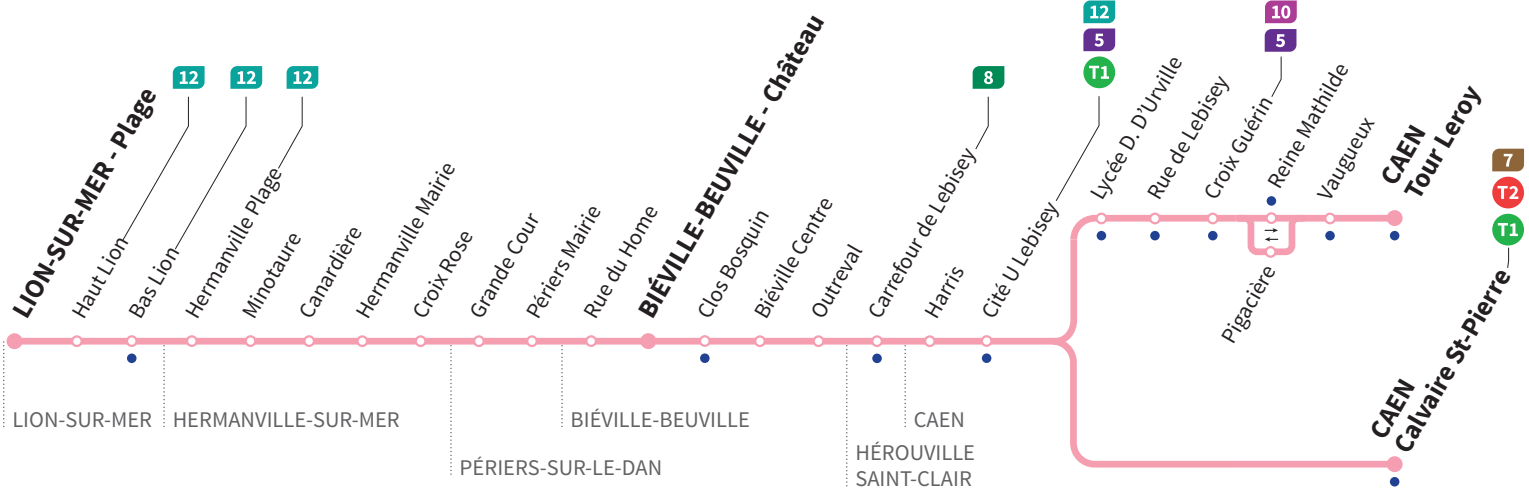

(1) Service réalisé par un véhicule Bus Verts.

• Arrêt accessible dans les deux sens aux personnes à mobilité réduite.

Horaires valables du lundi 2 septembre 2019 au dimanche 28 juin 2020 inclus\*

Lundi à samedi / Dimanches et fêtes : Direction → BIÉVILLE-BEUVILLE / LION-SUR-MER - Plage