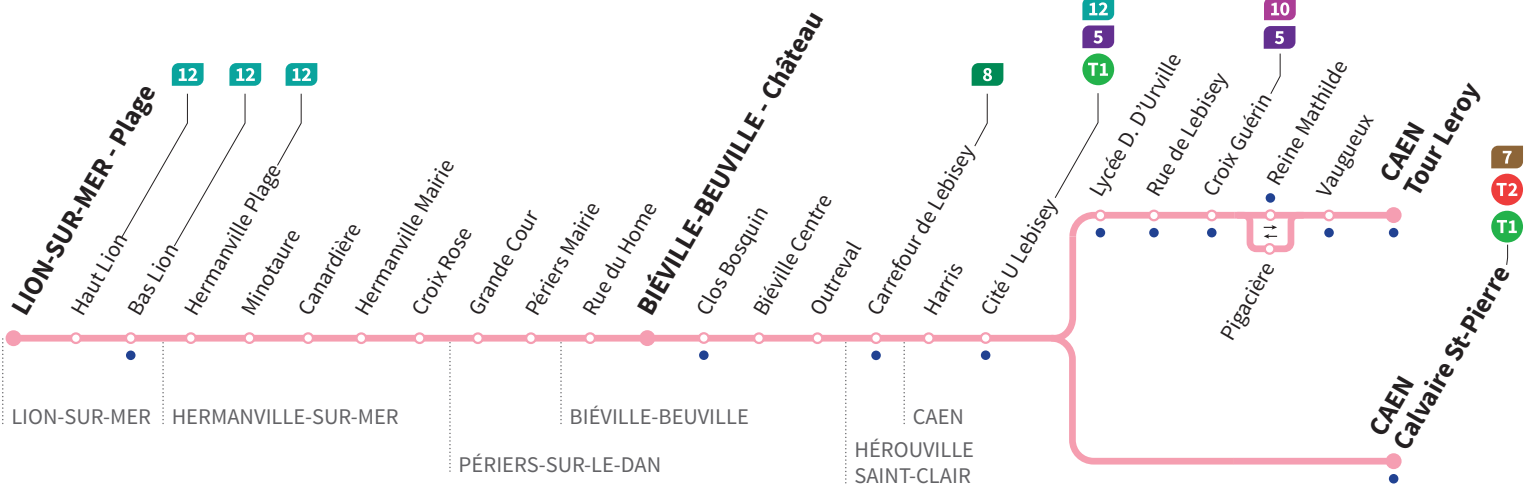

**Hiver :**  
du 17/02 au 01/03/2020  
**Printemps :**  
du 13/04 au 26/04/2020

Aucun bus ne circule le 1<sup>er</sup> mai

• Arrêt accessible dans les deux sens aux personnes à mobilité réduite.

Horaires valables du lundi 2 septembre 2019 au dimanche 28 juin 2020 inclus\*