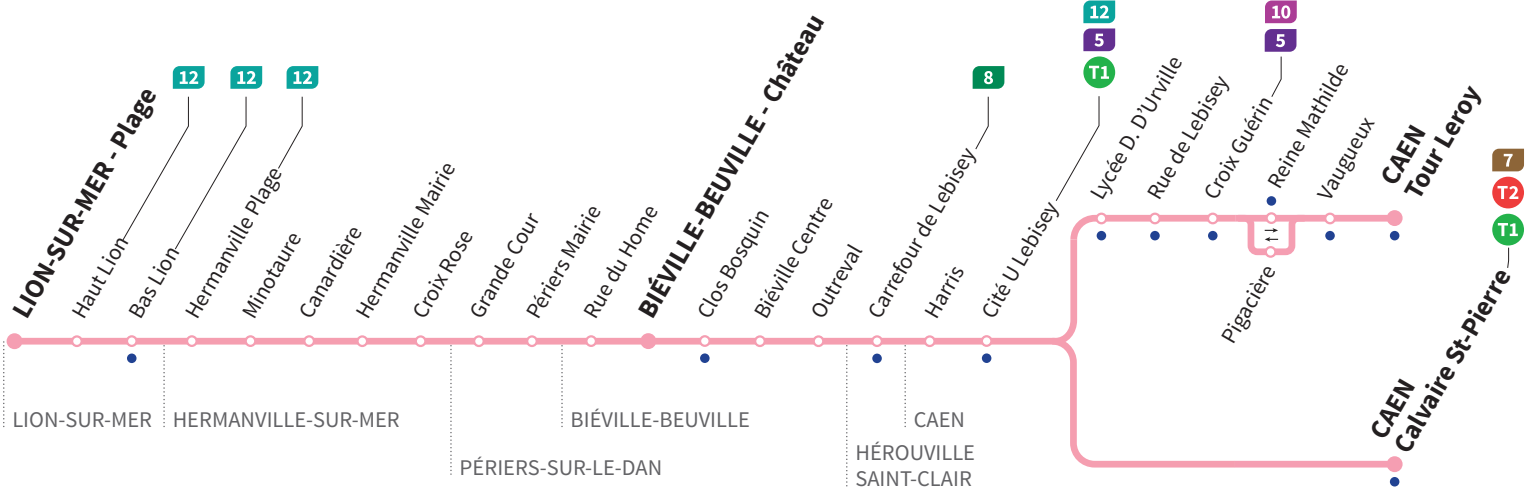

**Printemps :**  
du 13/04 au 26/04/2020

Aucun bus ne circule le 1<sup>er</sup> mai

• Arrêt accessible dans les deux sens aux personnes à mobilité réduite.

Horaires valables du lundi 2 septembre 2019 au dimanche 28 juin 2020 inclus\*