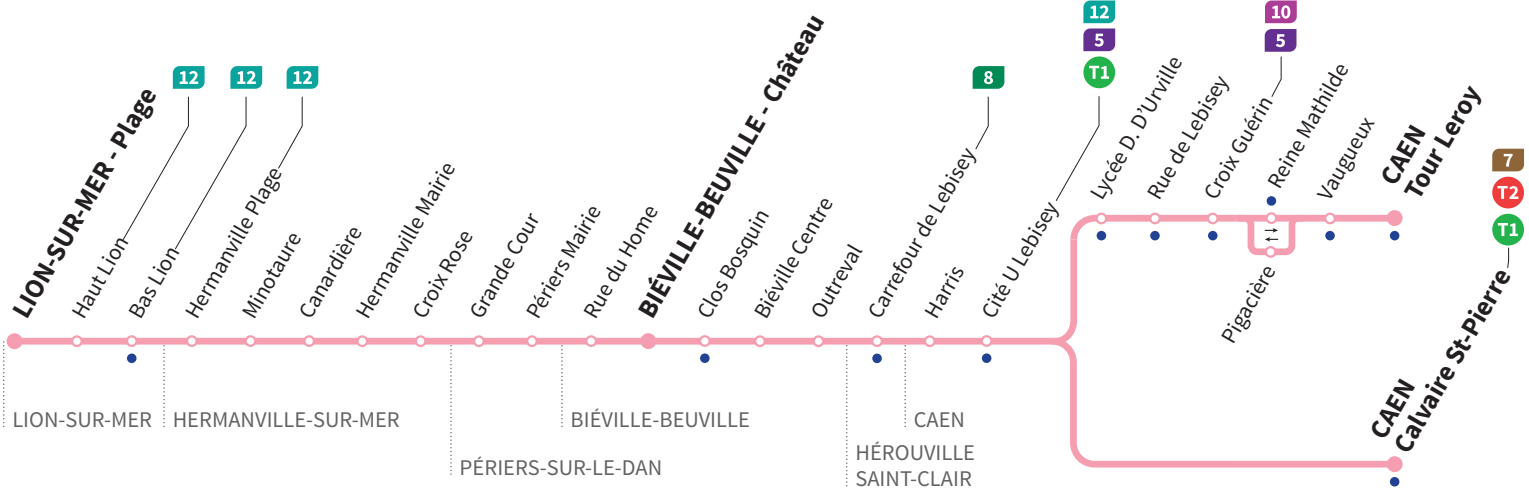

Service assuré sur réservation obligatoire au 02 31 15 55 55 au moins 1h avant le passage au premier arrêt de la ligne. Pour les déplacements de plus de 10 personnes, nous contacter au minimum une semaine à l'avance.

- (1) Service réalisé par un véhicule Bus Verts.
- (2) Dessert l'école primaire de Biéville-Beuville.

• Arrêt accessible dans les deux sens aux personnes à mobilité réduite.

Horaires valables du lundi 2 septembre 2019 au dimanche 28 juin 2020 inclus\*