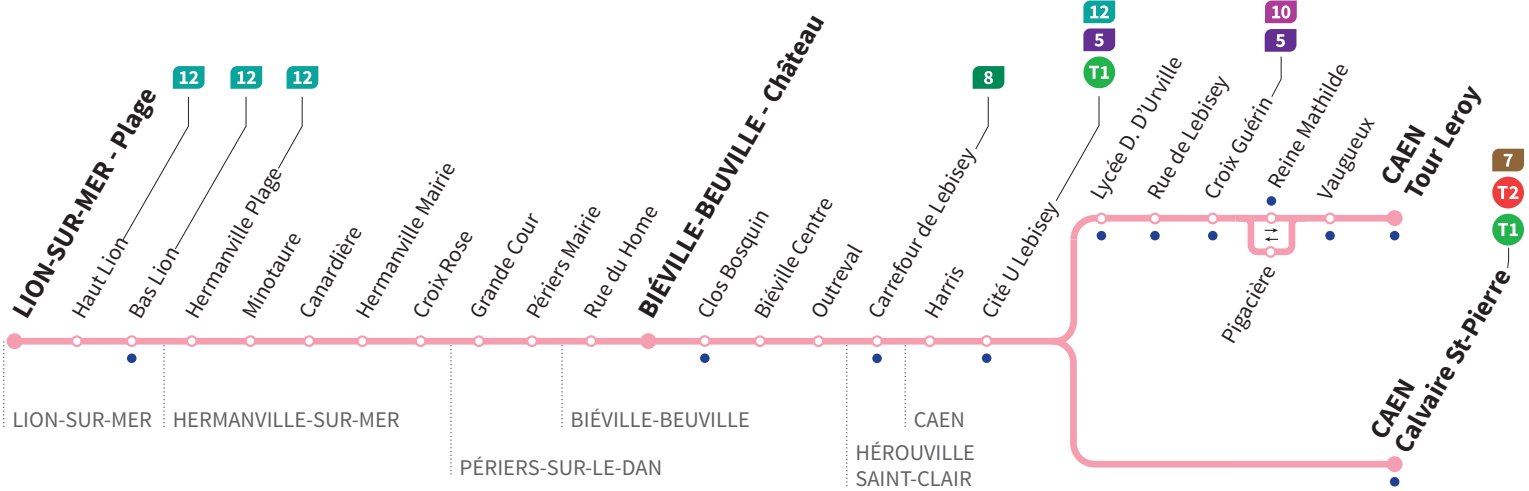

• Arrêt accessible dans les deux sens aux personnes à mobilité réduite.

Horaires valables du lundi 2 septembre 2019 au dimanche 28 juin 2020 inclus*

Lundi à samedi / Dimanches et fêtes : Direction → BIÉVILLE-BEUVILLE / LION-SUR-MER - Plage

Retrouvez les horaires en période de vacances scolaires p.7-8

	Lun à Ven	Lun à Ven	Lun à Sam	Lun à Ven	Lun à Sam	Sam	Mer	Lun à Ven	Mer	Lun à Ven	Mer	Sam	Mer	Sam	Lun à Ven	Sam	Lun à Ven	Lun à Ven	Lun à Ven	Lun à Ven
Théâtre Quai 1		Ø	Ø		Ø	Ø		Ø	(1)			Ø				Ø		Ø		
Bellivet																				
Tour Leroy		8.45	9.40		11.20	12.10		12.20				13.15				14.15		14.50		
Vaugueux		8.46	9.41		11.21	12.11		12.21				13.16				14.16		14.51		
Pigacière		8.47	9.42		11.22	12.12		12.22				13.17				14.17		14.52		
Croix Guérin		8.48	9.43		11.23	12.13		12.23				13.18				14.18		14.53		
Rue de Lebisey		8.49	9.44		11.24	12.14		12.24				13.19				14.19		14.54		
Lycée D. d'Urville		8.50	9.45		11.25	12.15		12.25				13.20				14.20		14.55		
Calvaire Saint-Pierre	8.30	-	-	10.50	-	-	12.15	-		12.40	13.10	-	13.20	13.50	13.55	-	14.25	-	15.25	15.50
Cité U Lebisey	8.34	8.51	9.46	10.53	11.26	12.16	12.19	12.26	12.40	12.43	13.13	13.21	13.25	13.53	13.58	14.21	14.28	14.56	15.28	15.53
Harris	8.35	8.53	9.48	10.55	11.29	12.18	12.20	12.28	12.41	12.45	13.15	13.23	13.28	13.54	14.00	14.23	14.30	14.58	15.30	15.55
Allende	-	-	-	-	-	-	-	-	-	-	-	-	13.33	-	-	-	-	-	-	-
Carrefour de Lebisey	8.40	8.55	9.51	10.59	11.32	12.21	12.25	12.31	12.45	12.49	13.19	13.26	13.38	13.57	14.04	14.26	14.34	15.01	15.34	15.59
Outreval	8.43	8.58	9.55	11.03	11.35	12.24	12.28	12.34	12.48	12.52	13.22	13.29	13.42	14.00	14.07	14.29	14.37	15.04	15.37	16.02
Biéville Centre	8.45	9.00	9.57	11.05	11.37	12.25	12.30	12.35	12.49	12.53	13.23	13.30	13.44	14.01	14.08	14.30	14.39	15.05	15.39	16.04
Clos Bosquin	8.45	9.01	9.58	11.06	11.38	12.26	12.30	12.36	12.49	12.54	13.24	13.31	13.45	14.02	14.09	14.31	14.39	15.06	15.39	16.04
Biéville Château	8.49	9.04	9.59	-	11.41	12.29	12.34	12.39	12.52	12.57	13.27	13.34	-	14.05	14.12	14.34	14.43	15.10	15.43	16.08
Rue du Home	8.52		10.03	11.07			12.37		12.55	13.00	13.30		13.46	14.08	14.15		14.46		15.46	16.11
Périers Mairie	-		10.06	11.09					-	13.02	13.32		-	14.11	14.17		-		15.48	16.13
Grande Cour	-		10.07	11.10					-	13.03	13.33		-	14.12	14.18		-		15.49	16.14
Croix Rose	8.58		10.14	11.15					13.01	13.09			13.52	14.18	14.24		14.52		15.55	16.20
Hermanville Mairie	8.58		10.15	11.16					13.01	13.10			13.52	14.19	14.25		14.53		15.56	16.21
Canardière	8.59		10.16	11.16					13.02	13.11			13.53	14.20	14.26		14.54		15.57	16.22
Minotaure	9.00		10.17	11.17					13.03	13.12			13.54	14.21	14.27		14.55		15.58	16.23
Hermanville Plage	9.01		10.18	11.18					13.04	13.13			13.55	14.22	14.28		14.56		15.59	16.24
Bas Lion	9.04		10.20	11.21					13.07	13.16			13.58	14.25	14.31		14.59		16.02	16.27
Haut Lion	9.05		10.21	11.22					13.08	13.17			13.59	14.26	14.32		15.00		16.03	16.28
Lion Plage	9.07		10.23	11.24					13.10	13.19			14.01	14.28	14.34		15.02		16.05	16.30

Service assuré sur réservation obligatoire au 02 31 15 55 55 au moins 1h avant le passage au premier arrêt de la ligne. Pour les déplacements de plus de 10 personnes, nous contacter au minimum une semaine à l'avance.

(1) Service réalisé par un véhicule Bus Verts.