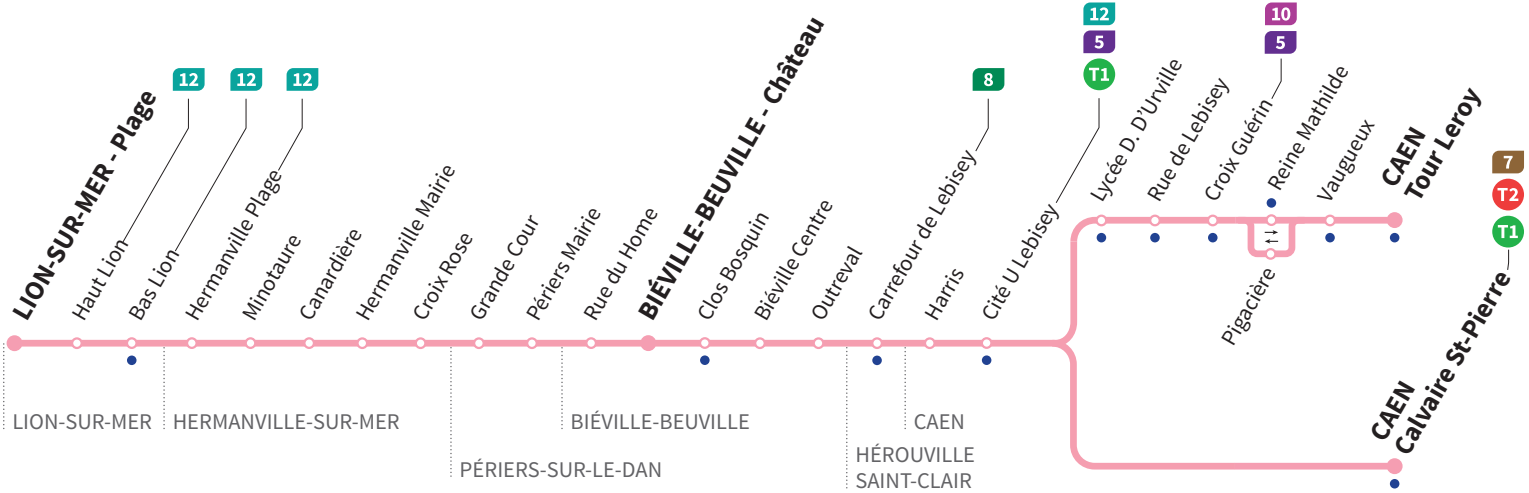

**Hiver :**  
du 17/02 au 01/03/2020  
**Printemps :**  
du 13/04 au 26/04/2020

Aucun bus ne circule le 1<sup>er</sup> mai

• Arrêt accessible dans les deux sens aux personnes à mobilité réduite.

Horaires valables du lundi 2 septembre 2019 au dimanche 28 juin 2020 inclus\*