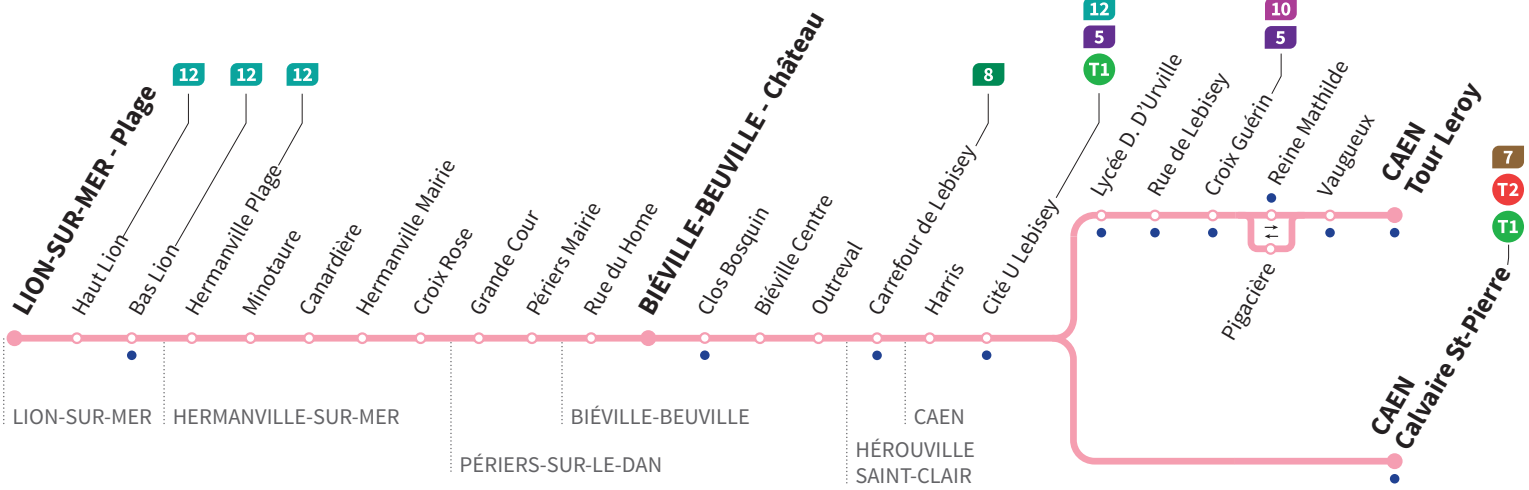

• Arrêt accessible dans les deux sens aux personnes à mobilité réduite.

Horaires valables du lundi 2 septembre 2019 au dimanche 28 juin 2020 inclus\*