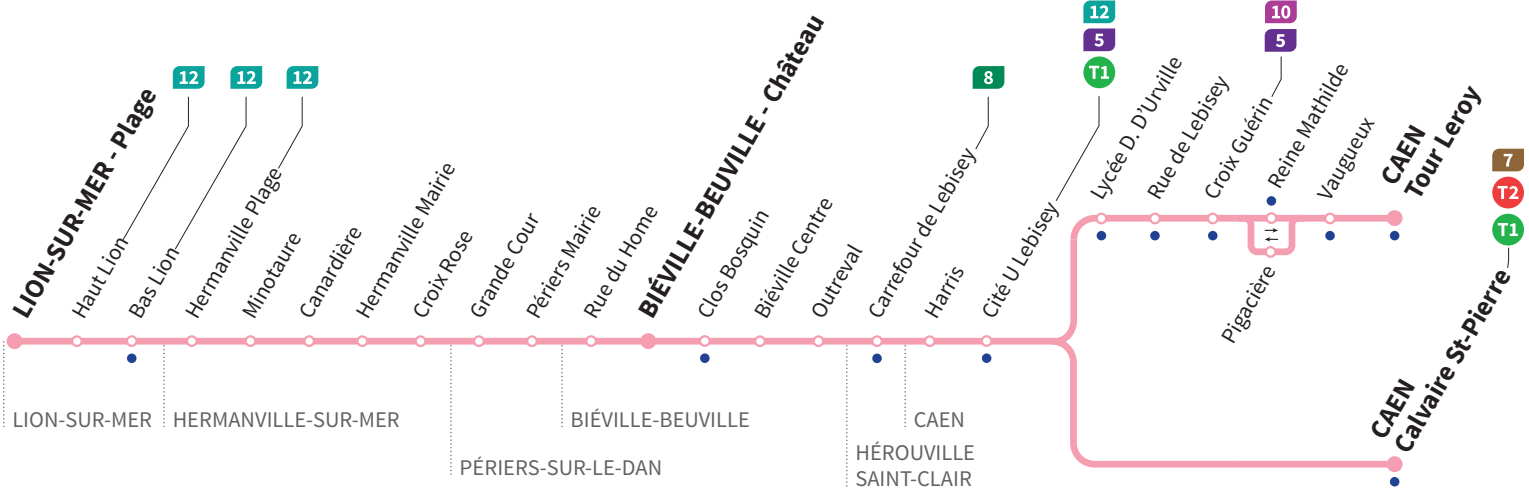

• Arrêt accessible dans les deux sens aux personnes à mobilité réduite.

Horaires valables du lundi 2 septembre 2019 au dimanche 28 juin 2020 inclus*

VACANCES SCOLAIRES / Lundi à samedi / Dimanches et fêtes : Direction → CAEN

	Lun à Ven	Lun à Ven	Sam	Lun à Ven	Lun à Ven	Lun à Ven	Lun à Ven	Sam	Lun à Ven	Lun à Ven	Sam	Lun à Ven	Lun à Ven	Lun à Sam	Lun à Sam	Lun à Ven	Sam	Lun à Ven	Sam	Lun à Ven
Lion Plage	6.10	6.40	6.50	6.52	7.15	7.30		8.10	8.10	8.30	8.50		9.30	10.30		11.50			13.00	13.05
Haut Lion	6.12	6.42	6.52	6.54	7.17	7.32		8.12	8.12	8.32	8.52		9.32	10.32		11.52			13.02	13.07
Bas Lion	6.14	6.43	6.53	6.56	7.19	7.34		8.13	8.14	8.34	8.54		9.33	10.34		11.53			13.04	13.08
Hermanville Plage	6.16	6.45	6.55	6.59	7.22	7.37		8.15	8.17	8.37	8.56		9.35	10.36		11.55			13.06	13.10
Minotaure	6.17	6.46	6.56	7.00	7.23	7.38	7.45	8.16	8.18	8.38	8.57		9.36	10.37		11.56			13.07	13.11
Canardière	6.18	6.47	6.57	7.01	7.24	7.39	7.46	8.17	8.19	8.39	8.58		9.37	10.38		11.57			13.08	13.12
Hermanville Mairie	6.19	6.48	6.58	7.02	7.25	7.40	7.47	8.18	8.20	8.40	8.59		9.38	10.39		11.58			13.09	13.13
Croix Rose	6.20	6.49	6.59	7.03	7.26	7.41	7.48	8.19	8.21	8.41	9.00		9.39	10.40		11.59			13.10	13.14
Grande Cour	-	-	7.04	7.10	7.33	-	7.55	8.24	8.28	-	9.05		9.46	10.45		-			13.16	13.20
Périers Mairie	-	-	7.05	7.11	7.34	-	7.56	8.25	8.29	-	9.06		9.47	10.46		-			13.17	13.21
Rue du Home	6.25	6.55	7.08	7.14	7.37	7.48	7.59	8.28	8.32	8.48	9.09		9.50	10.49		12.05			13.20	13.24
Biéville Château	-	6.58	7.11	7.17	-	7.51	-	8.31	-	8.51	9.12	9.15	-	10.52	11.45	12.08	12.35	12.45	13.23	13.27
Clos Bosquin	6.26	7.00	7.13	7.19	7.38	7.53	8.00	8.33	8.33	8.53	9.15	9.17	9.51	10.55	11.47	12.10	12.37	12.47	13.25	13.29
Biéville Centre	6.27	7.01	7.13	7.20	7.39	7.54	8.01	8.33	8.34	8.54	9.16	9.18	9.52	10.56	11.48	12.11	12.38	12.48	13.26	13.29
Outreval	6.29	7.03	7.15	7.22	7.41	7.56	8.03	8.35	8.36	8.56	9.18	9.19	9.53	10.58	11.49	12.13	12.39	12.49	13.28	13.31
Carrefour de Lebisey	6.33	7.07	7.18	7.26	7.45	8.01	8.07	8.38	8.40	9.01	9.22	9.22	9.57	11.02	11.53	12.17	12.42	12.52	13.32	13.35
Allende	-	-	-	-	-	-	-	-	-	-	-	-	-	-	-	-	-	-	-	-
Harris	6.35	7.12	7.22	7.31	7.50	8.06	8.12	8.42	8.45	9.06	9.24	9.25	10.02	11.04	11.56	12.22	12.45	12.55	13.37	13.40
Cité U Lebisey	6.37	7.15	7.24	7.34	7.53	8.09	8.15	8.44	8.48	9.09	9.26	9.27	10.05	11.06	11.58	12.25	12.47	12.57	13.40	13.43
Calvaire Saint-Pierre	-	7.18	7.27	7.37	7.56	8.12	8.18	8.47	8.51	9.12	-	-	10.08	-	-	12.28	-	-	13.43	13.46
Lycée D. d'Urville	6.38										9.27	9.28		11.07	11.59		12.48	12.58		
Rue de Lebisey	6.39										9.28	9.29		11.08	12.00		12.49	12.59		
Croix Guérin	6.40										9.29	9.30		11.09	12.01		12.50	13.00		
Reine Mathilde	6.41										9.30	9.31		11.10	12.02		12.51	13.01		
Vaugueux	6.42										9.31	9.32		11.11	12.03		12.52	13.02		
Tour Leroy	6.43										9.32	9.33		11.12	12.04		12.53	13.03		
Bellivet																				
Théâtre Quai 1																				

Service assuré sur réservation obligatoire au 02 31 15 55 55 au moins 1h avant le passage au premier arrêt de la ligne. Pour les déplacements de plus de 10 personnes, nous contacter au minimum une semaine à l'avance.

HORAIRES VACANCES SCOLAIRES

Les lignes de bus circulent avec des horaires spécifiques pendant les vacances scolaires :

Toussaint :
du 28/10 au 03/11/2019

Hiver :
du 17/02 au 01/03/2020

Noël :
du 23/12 2019 au 05/01/2020

Printemps :
du 13/04 au 26/04/2020

Aucun bus ne circule le 1er mai