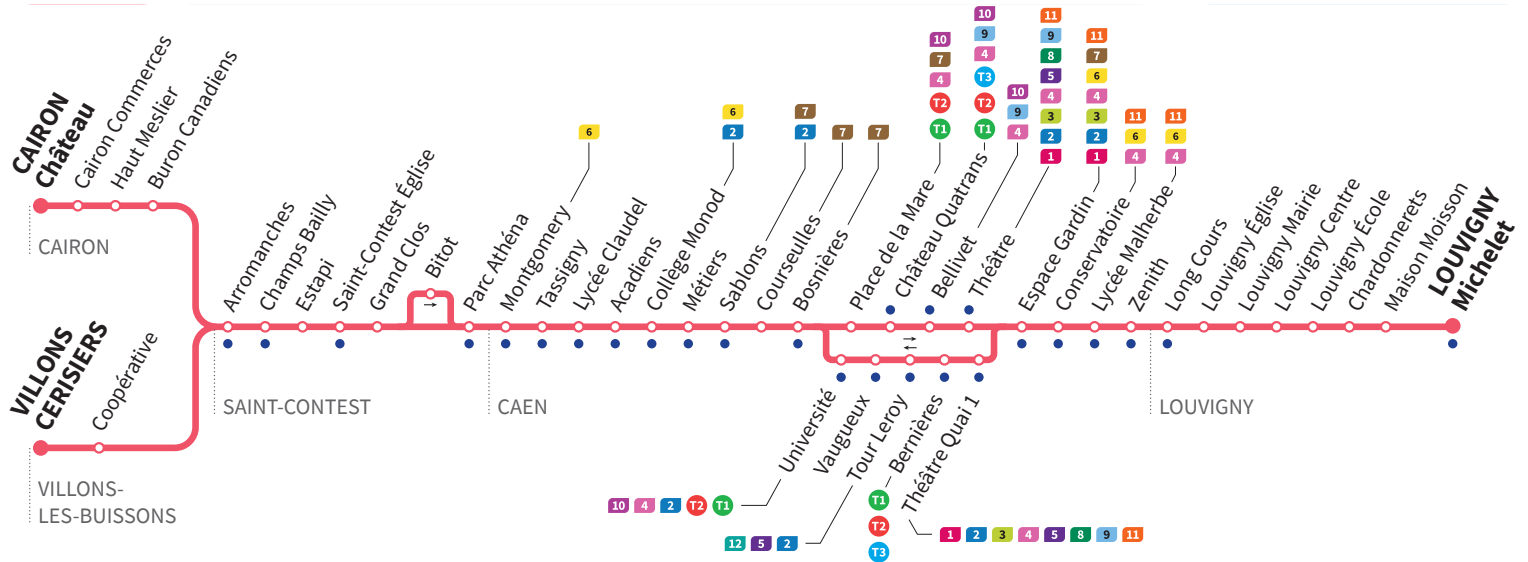

Horaires valables du lundi 2 septembre 2019 au dimanche 28 juin 2020 inclus*

Samedi Direction → LOUVIGNY - Michelet

Villons Cerisiers	6.51		8.06		9.14		10.24		11.33		12.43	
Cairon Château	-	7.31	-	8.40	-	9.49	-	10.59	-	12.08	-	13.18
Arromanches	6.56	7.36	8.11	8.45	9.19	9.54	10.29	11.04	11.38	12.13	12.48	13.23
Saint-Contest Église	6.59	7.39	8.14	8.48	9.22	9.57	10.32	11.07	11.41	12.16	12.51	13.26
Parc Athéna	7.02	7.42	8.17	8.51	9.25	10.00	10.35	11.10	11.44	12.19	12.54	13.29
Collège Monod	7.05	7.45	8.20	8.55	9.29	10.04	10.39	11.14	11.48	12.23	12.58	13.33
Sablons	7.08	7.48	8.23	8.58	9.32	10.07	10.42	11.17	11.51	12.26	13.01	13.36
Bosnières	7.09	7.49	8.24	8.59	9.33	10.08	10.43	11.18	11.52	12.27	13.02	13.37
Théâtre	7.15	7.55	8.30	9.05	9.40	10.15	10.50	11.25	12.00	12.35	13.10	13.45
Lycée Malherbe	7.19	7.59	8.35	9.10	9.45	10.20	10.55	11.30	12.04	12.39	13.14	13.50
Zenith	7.20	8.00	8.36	9.11	9.46	10.21	10.56	11.31	12.05	12.40	13.15	13.51
Long Cours	7.24	8.04	8.40	9.15	9.50	10.25	11.01	11.36	12.10	12.45	13.20	13.56
Michelet	7.29	8.09	8.45	9.20	9.55	10.30	11.06	11.41	12.15	12.50	13.25	14.01

Villons Cerisiers	13.52		15.01		16.10		17.21		18.33		19.46	
Cairon Château	-	14.26	-	15.36	-	16.45	-	17.57	-	19.09	-	20.22
Arromanches	13.57	14.31	15.06	15.41	16.15	16.50	17.26	18.02	18.38	19.14	19.51	20.27
Saint-Contest Église	14.00	14.34	15.09	15.44	16.18	16.53	17.29	18.05	18.41	19.17	19.54	20.30
Parc Athéna	14.03	14.37	15.12	15.47	16.21	16.56	17.32	18.08	18.44	19.20	19.56	20.32
Collège Monod	14.07	14.41	15.16	15.51	16.25	17.00	17.36	18.12	18.47	19.23	19.59	20.35
Sablons	14.10	14.44	15.19	15.54	16.28	17.03	17.39	18.15	18.50	19.26	20.02	20.38
Bosnières	14.12	14.46	15.20	15.55	16.29	17.04	17.40	18.16	18.51	19.27	20.03	20.39
Théâtre	14.20	14.55	15.30	16.05	16.40	17.15	17.50	18.26	19.01	19.35	20.10	20.45
Lycée Malherbe	14.25	15.00	15.35	16.10	16.45	17.20	17.55	18.31	19.05	19.39	20.14	20.48
Zenith	14.26	15.01	15.36	16.11	16.46	17.21	17.57	18.32	19.06	19.40	20.15	20.49
Long Cours	14.31	15.05	15.40	16.15	16.50	17.26	18.01	18.37	19.11	19.44	20.18	20.52
Michelet	14.36	15.10	15.46	16.21	16.56	17.31	18.07	18.42	19.16	19.49	20.23	20.57

*Sous réserve de modification. Horaires théoriques sous réserve des conditions de circulation.