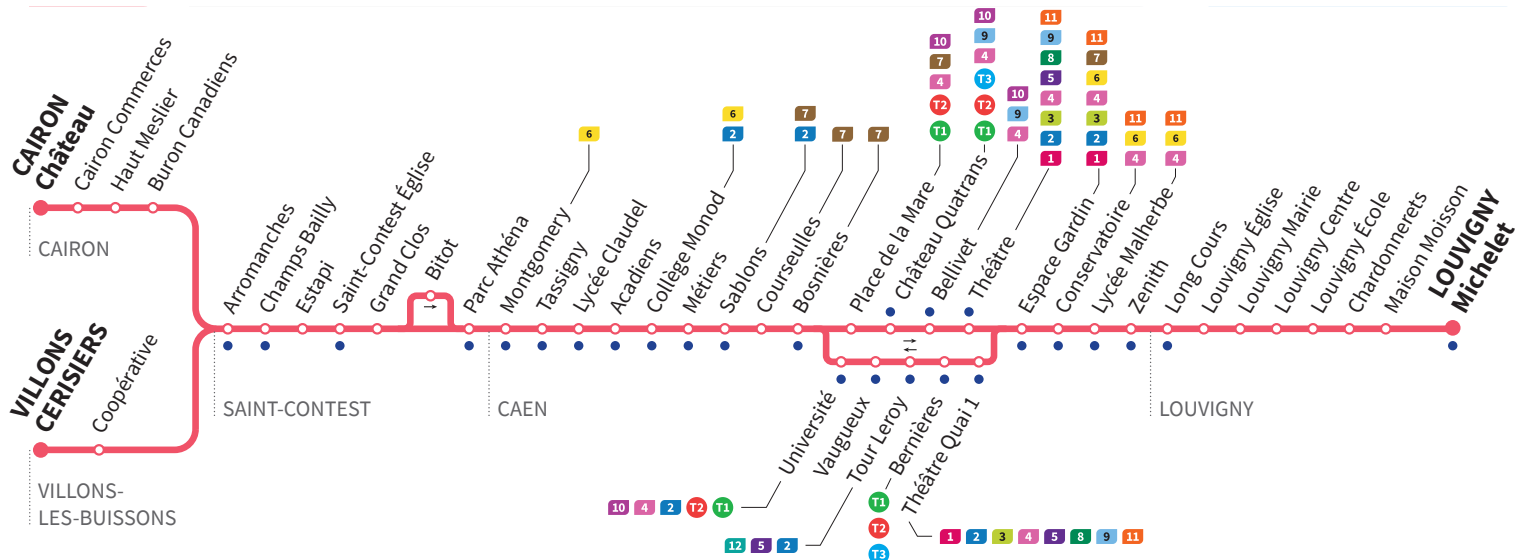

Horaires valables du lundi 2 septembre 2019 au dimanche 28 juin 2020 inclus*

Dimanches et fêtes : Direction → LOUVIGNY - Michelet

Villons Cerisiers	8.55		10.54		12.54		14.55		16.53		18.52	
Cairon Château	-	9.55	-	11.54	-	13.55	-	15.54	-	17.53	-	19.55
Arromanches	9.00	10.00	10.59	11.59	12.59	14.00	15.00	15.59	16.58	17.58	18.57	20.00
Saint-Contest Église	9.03	10.03	11.02	12.02	13.02	14.03	15.03	16.02	17.01	18.01	19.00	20.03
Parc Athéna	9.06	10.06	11.05	12.05	13.05	14.05	15.05	16.04	17.03	18.03	19.03	20.06
Collège Monod	9.09	10.09	11.08	12.08	13.08	14.10	15.10	16.09	17.07	18.07	19.06	20.09
Sablons	9.12	10.12	11.11	12.11	13.11	14.13	15.13	16.12	17.10	18.10	19.09	20.12
Bosnières	9.14	10.14	11.13	12.13	13.13	14.14	15.14	16.13	17.12	18.12	19.10	20.13
Théâtre	9.20	10.21	11.20	12.20	13.20	14.20	15.20	16.20	17.20	18.20	19.18	20.20
Lycée Malherbe	9.23	10.24	11.24	12.24	13.24	14.24	15.24	16.24	17.24	18.23	19.21	20.23
Zenith	9.24	10.25	11.25	12.25	13.25	14.25	15.25	16.25	17.26	18.25	19.23	20.24
Long Cours	9.29	10.29	11.29	12.30	13.30	14.29	15.30	16.30	17.30	18.29	19.27	20.27
Michelet	9.34	10.34	11.34	12.35	13.34	14.33	15.35	16.35	17.35	18.34	19.32	20.31

Dimanches et fêtes : Direction → CAIRON - Château / VILLONS-LES-BUISSONS - Cerisiers

Michelet	9.01	10.01	11.00	12.00	13.00	14.00	15.00	16.00	17.00	18.01	19.00	20.01
Long Cours	9.06	10.06	11.05	12.05	13.05	14.05	15.05	16.05	17.05	18.06	19.05	20.06
Zenith	9.10	10.10	11.09	12.09	13.09	14.09	15.09	16.09	17.09	18.10	19.09	20.10
Lycée Malherbe	9.12	10.12	11.11	12.11	13.11	14.11	15.11	16.11	17.11	18.11	19.10	20.11
Théâtre Quai 1	9.15	10.15	11.16	12.16	13.16	14.16	15.16	16.16	17.15	18.16	19.15	20.15
Université	9.23	10.23	11.24	12.24	13.24	14.24	15.24	16.23	17.22	18.24	19.23	20.23
Sablons	9.25	10.26	11.27	12.26	13.26	14.26	15.26	16.25	17.25	18.27	19.25	20.25
Collège Monod	9.27	10.29	11.30	12.29	13.29	14.28	15.28	16.27	17.28	18.30	19.28	20.28
Parc Athéna	9.30	10.32	11.33	12.32	13.32	14.31	15.31	16.30	17.31	18.33	19.31	20.31
Saint-Contest Église	9.32	10.35	11.36	12.35	13.36	14.35	15.34	16.33	17.33	18.35	19.33	20.33
Arromanches	9.35	10.39	11.39	12.38	13.39	14.38	15.37	16.36	17.36	18.38	19.36	20.36
Cairon Château	9.40	-	11.44	-	13.44	-	15.42	-	17.41	-	19.41	-
Villons Cerisiers		10.44		12.43		14.43		16.41		18.43		20.41