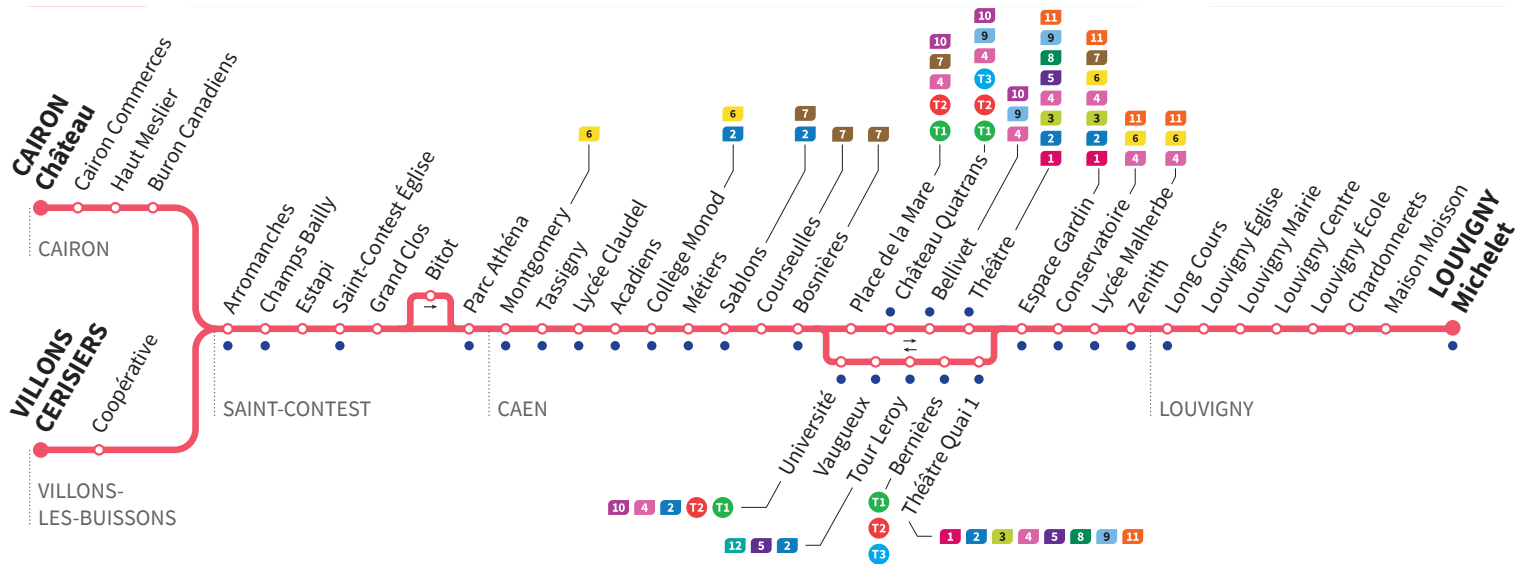

Horaires valables du lundi 2 septembre 2019 au dimanche 28 juin 2020 inclus*

Lundi à vendredi : Direction → CAIRON - Château / VILLONS-LES-BUISSONS - Cerisiers

Retrouvez les horaires en période de vacances scolaires p.7

Michelet	6.01	6.26	6.49	7.11	7.34	8.00	8.25	8.53	9.18	9.44	10.09	10.34	10.59	11.24	11.48	12.13	12.38	13.04
Long Cours	6.06	6.31	6.55	7.18	7.41	8.07	8.32	8.59	9.24	9.49	10.14	10.39	11.04	11.29	11.53	12.18	12.43	13.09
Zenith	6.10	6.35	6.59	7.23	7.47	8.13	8.37	9.03	9.28	9.53	10.18	10.43	11.08	11.33	11.57	12.22	12.47	13.13
Lycée Malherbe	6.11	6.36	7.01	7.25	7.50	8.15	8.39	9.05	9.30	9.55	10.20	10.45	11.10	11.35	11.59	12.24	12.49	13.15
Théâtre Quai 1	6.15	6.40	7.05	7.30	7.55	8.20	8.45	9.10	9.35	10.00	10.25	10.50	11.15	11.40	12.05	12.30	12.55	13.20
Université	6.21	6.46	7.11	7.38	8.04	8.29	8.54	9.17	9.42	10.07	10.32	10.57	11.22	11.48	12.13	12.38	13.03	13.28
Sablons	6.23	6.48	7.14	7.41	8.07	8.32	8.57	9.20	9.45	10.10	10.35	11.00	11.25	11.51	12.16	12.41	13.06	13.31
Collège Monod	6.26	6.51	7.17	7.45	8.11	8.36	9.01	9.24	9.49	10.13	10.38	11.03	11.28	11.54	12.19	12.45	13.10	13.35
Parc Athéna	6.29	6.54	7.21	7.49	8.15	8.40	9.05	9.27	9.52	10.16	10.41	11.06	11.31	11.57	12.22	12.48	13.13	13.39
Saint-Contest Église	6.31	6.56	7.23	7.53	8.19	8.44	9.08	9.30	9.55	10.19	10.44	11.09	11.34	12.00	12.25	12.51	13.16	13.42
Arromanches	6.34	6.59	7.26	7.56	8.22	8.47	9.11	9.33	9.58	10.22	10.47	11.12	11.37	12.03	12.28	12.54	13.19	13.45
Cairon Château	-	7.04	-	8.02	-	8.53	-	9.39	-	10.28	-	11.18	-	12.09	-	13.00	-	13.51
Villons Cerisiers	6.39		7.32		8.28		9.17		10.04		10.53		11.43		12.34		13.25	

Michelet	13.28	13.53	14.18	14.44	15.09	15.33	15.58	16.23	16.48	17.13	17.38	18.08	18.39	19.10	19.40	20.21	21.02	
Long Cours	13.34	13.59	14.24	14.49	15.14	15.38	16.03	16.28	16.53	17.18	17.43	18.13	18.44	19.15	19.45	20.26	21.07	
Zenith	13.38	14.03	14.28	14.54	15.19	15.43	16.08	16.33	16.58	17.23	17.48	18.18	18.48	19.19	19.49	20.30	21.11	
Lycée Malherbe	13.40	14.05	14.30	14.56	15.21	15.45	16.10	16.35	17.00	17.25	17.50	18.20	18.50	19.20	19.50	20.31	21.12	
Théâtre Quai 1	13.45	14.10	14.35	15.00	15.25	15.50	16.15	16.40	17.05	17.30	17.55	18.25	18.55	19.25	19.55	20.35	21.15	
Université	13.53	14.18	14.43	15.08	15.33	15.58	16.24	16.49	17.14	17.40	18.05	18.34	19.03	19.32	20.02	20.42	21.21	
Sablons	13.56	14.21	14.46	15.11	15.36	16.01	16.27	16.52	17.17	17.43	18.08	18.37	19.06	19.35	20.05	20.44	21.23	
Collège Monod	13.59	14.24	14.49	15.15	15.40	16.05	16.31	16.56	17.21	17.48	18.13	18.41	19.10	19.39	20.08	20.47	21.26	
Parc Athéna	14.03	14.28	14.53	15.18	15.43	16.08	16.34	17.00	17.25	17.52	18.17	18.45	19.14	19.42	20.11	20.50	21.29	
Saint-Contest Église	14.06	14.31	14.56	15.21	15.46	16.12	16.38	17.04	17.29	17.56	18.21	18.49	19.17	19.45	20.13	20.52	21.31	
Arromanches	14.09	14.34	14.59	15.24	15.49	16.15	16.41	17.07	17.32	17.59	18.24	18.52	19.20	19.48	20.16	20.55	21.34	
Cairon Château	-	14.40	-	15.30	-	16.21	-	17.13	-	18.05	-	18.58	-	19.53	-	21.00	-	
Villons Cerisiers	14.15		15.05		15.55		16.47		17.38		18.30		19.25		20.21		21.39