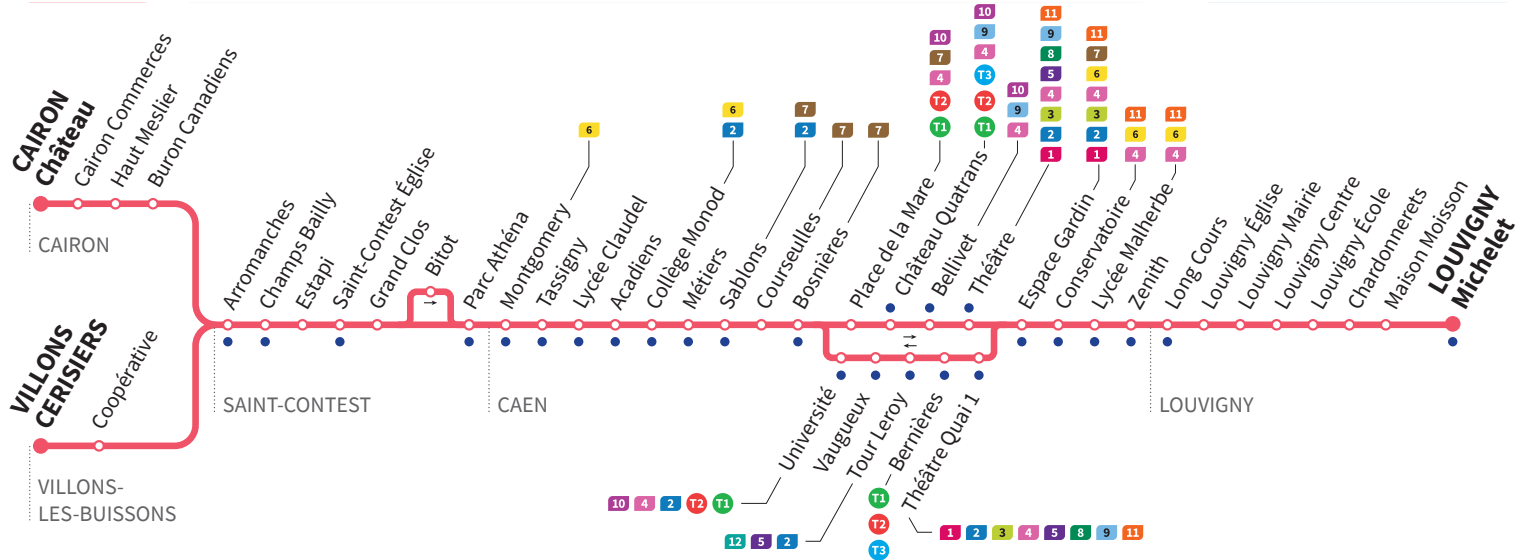

Horaires valables du lundi 2 septembre 2019 au dimanche 28 juin 2020 inclus*

VACANCES SCOLAIRES / Lundi à vendredi : Direction → LOUVIGNY - Michelet

Villons Cerisiers	5.51		6.53		7.55		9.05		10.18		11.28
Cairon Château	-	6.20	-	7.22	-	8.29	-	9.44	-	10.53	-
Arromanches	5.56	6.26	6.58	7.28	8.01	8.35	9.11	9.50	10.24	10.59	11.34
Saint-Contest Église	5.59	6.29	7.01	7.31	8.04	8.38	9.14	9.53	10.27	11.02	11.37
Parc Athéna	6.02	6.32	7.04	7.34	8.07	8.42	9.18	9.56	10.30	11.05	11.40
Collège Monod	6.05	6.35	7.08	7.38	8.11	8.46	9.22	10.00	10.34	11.09	11.44
Sablons	6.08	6.38	7.11	7.41	8.14	8.49	9.25	10.03	10.37	11.12	11.47
Bosnières	6.09	6.39	7.12	7.42	8.15	8.50	9.26	10.04	10.38	11.13	11.48
Théâtre	6.15	6.45	7.20	7.50	8.25	9.00	9.35	10.13	10.47	11.22	11.57
Lycée Malherbe	6.18	6.48	7.24	7.55	8.30	9.05	9.40	10.18	10.52	11.27	12.02
Zenith	6.19	6.49	7.25	7.56	8.31	9.06	9.41	10.19	10.53	11.28	12.03
Long Cours	6.23	6.53	7.29	8.01	8.36	9.11	9.45	10.23	10.58	11.33	12.08
Michelet	6.28	6.58	7.34	8.06	8.42	9.16	9.50	10.28	11.03	11.38	12.13

HORAIRES VACANCES SCOLAIRES

Les lignes de bus circulent avec des horaires spécifiques pendant les vacances scolaires :

- **Toussaint** : du 28/10 au 03/11 2019
- **Noël** : du 23/12 2019 au 05/01 2020
- **Hiver** : du 17/02 au 01/03 2020
- **Printemps** : du 13/04 au 26/04 2020
- **Aucun bus ne circule le 1er mai**

Villons Cerisiers		12.42		13.48		14.59		16.08		17.22		18.37		19.43		20.52
Cairon Château	12.03	-	13.14	-	14.23	-	15.32	-	16.45	-	17.56	-	19.12	-	20.15	-
Arromanches	12.09	12.48	13.20	13.54	14.29	15.05	15.38	16.14	16.51	17.28	18.02	18.43	19.18	19.48	20.21	20.57
Saint-Contest Église	12.12	12.51	13.23	13.57	14.32	15.08	15.41	16.17	16.54	17.31	18.05	18.46	19.21	19.51	20.24	21.00
Parc Athéna	12.15	12.54	13.26	14.00	14.35	15.11	15.44	16.20	16.57	17.34	18.08	18.49	19.24	19.54	20.27	21.03
Collège Monod	12.19	12.58	13.30	14.04	14.39	15.15	15.48	16.24	17.01	17.38	18.12	18.52	19.27	19.57	20.30	21.06
Sablons	12.22	13.01	13.33	14.07	14.42	15.18	15.51	16.27	17.04	17.41	18.15	18.55	19.30	20.00	20.33	21.09
Bosnières	12.23	13.02	13.34	14.08	14.43	15.19	15.52	16.28	17.05	17.43	18.17	18.56	19.31	20.01	20.34	21.10
Théâtre	12.32	13.10	13.42	14.17	14.52	15.29	16.02	16.38	17.16	17.54	18.28	19.05	19.39	20.08	20.40	21.15
Lycée Malherbe	12.37	13.15	13.47	14.22	14.57	15.34	16.08	16.44	17.22	18.00	18.34	19.10	19.43	20.12	20.44	21.19
Zenith	12.38	13.16	13.48	14.23	14.58	15.35	16.09	16.45	17.23	18.01	18.35	19.11	19.44	20.13	20.45	21.20
Long Cours	12.43	13.21	13.52	14.27	15.03	15.40	16.14	16.50	17.28	18.06	18.39	19.15	19.48	20.17	20.48	21.23
Michelet	12.48	13.26	13.58	14.33	15.08	15.45	16.19	16.55	17.34	18.12	18.45	19.20	19.53	20.22	20.53	21.28

*Sous réserve de modification. Horaires théoriques sous réserve des conditions de circulation.