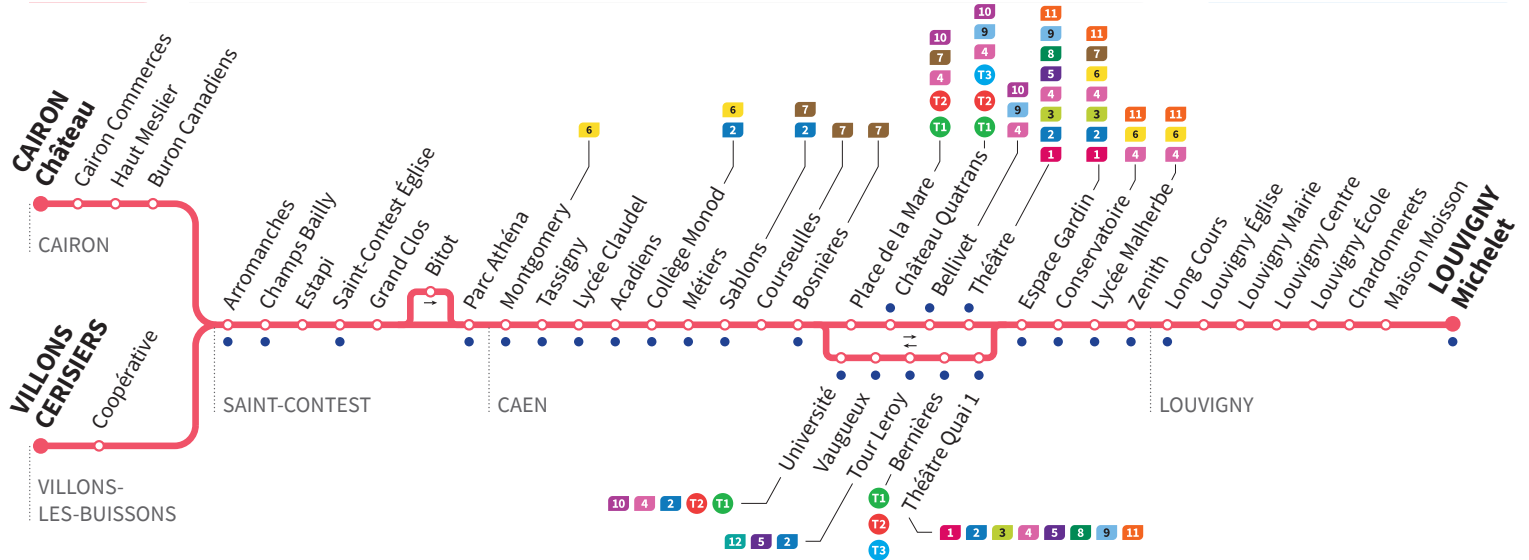

Horaires valables du lundi 2 septembre 2019 au dimanche 28 juin 2020 inclus*

Samedi

Direction → CAIRON - Château / VILLONS-LES-BUISSONS - Cerisiers

Michelet	7.01	7.45	8.20	8.54	9.29	10.04	10.39	11.14	11.49	12.24	12.59	13.34
Long Cours	7.06	7.50	8.25	8.59	9.34	10.09	10.44	11.19	11.54	12.29	13.04	13.39
Zenith	7.10	7.54	8.29	9.03	9.38	10.13	10.48	11.23	11.58	12.33	13.08	13.43
Lycée Malherbe	7.11	7.55	8.30	9.05	9.40	10.15	10.50	11.25	12.00	12.35	13.10	13.45
Théâtre Quai 1	7.15	8.00	8.35	9.10	9.45	10.20	10.55	11.30	12.05	12.40	13.15	13.50
Université	7.21	8.06	8.41	9.16	9.51	10.27	11.02	11.38	12.13	12.47	13.22	13.57
Sablons	7.23	8.08	8.43	9.18	9.53	10.30	11.05	11.41	12.16	12.50	13.25	14.00
Collège Monod	7.25	8.11	8.46	9.21	9.56	10.33	11.08	11.44	12.19	12.53	13.28	14.03
Parc Athéna	7.28	8.14	8.49	9.24	9.59	10.36	11.11	11.47	12.22	12.56	13.31	14.06
Saint-Contest Église	7.30	8.16	8.51	9.26	10.01	10.39	11.14	11.49	12.24	12.59	13.34	14.09
Arromanches	7.33	8.19	8.54	9.29	10.04	10.42	11.17	11.52	12.27	13.02	13.37	14.12
Cairon Château	-	8.24	-	9.34	-	10.47	-	11.57	-	13.07	-	14.17
Villons Cerisiers	7.38		8.59		10.09		11.22		12.32		13.42	

Michelet	14.08	14.43	15.18	15.53	16.28	17.04	17.39	18.14	18.49	19.26	20.01	20.36
Long Cours	14.13	14.48	15.23	15.58	16.33	17.09	17.44	18.19	18.54	19.31	20.06	20.41
Zenith	14.18	14.53	15.28	16.03	16.38	17.13	17.48	18.23	18.58	19.35	20.10	20.45
Lycée Malherbe	14.20	14.55	15.30	16.05	16.40	17.15	17.50	18.25	19.00	19.36	20.11	20.46
Théâtre Quai 1	14.25	15.00	15.35	16.10	16.45	17.20	17.55	18.30	19.05	19.40	20.15	20.50
Université	14.33	15.08	15.43	16.18	16.53	17.29	18.04	18.39	19.13	19.48	20.21	20.56
Sablons	14.35	15.10	15.45	16.20	16.55	17.32	18.07	18.42	19.16	19.50	20.23	20.58
Collège Monod	14.38	15.13	15.48	16.23	16.58	17.36	18.11	18.46	19.19	19.53	20.26	21.01
Parc Athéna	14.42	15.17	15.52	16.27	17.02	17.39	18.14	18.49	19.22	19.56	20.29	21.04
Saint-Contest Église	14.44	15.19	15.54	16.30	17.05	17.42	18.17	18.52	19.25	19.59	20.32	21.06
Arromanches	14.47	15.22	15.57	16.34	17.09	17.46	18.21	18.56	19.29	20.03	20.35	21.09
Cairon Château	-	15.27	-	16.39	-	17.51	-	19.01	-	20.08	-	21.14
Villons Cerisiers	14.52		16.02		17.14		18.26		19.34		20.40	

*Sous réserve de modification. Horaires théoriques sous réserve des conditions de circulation.