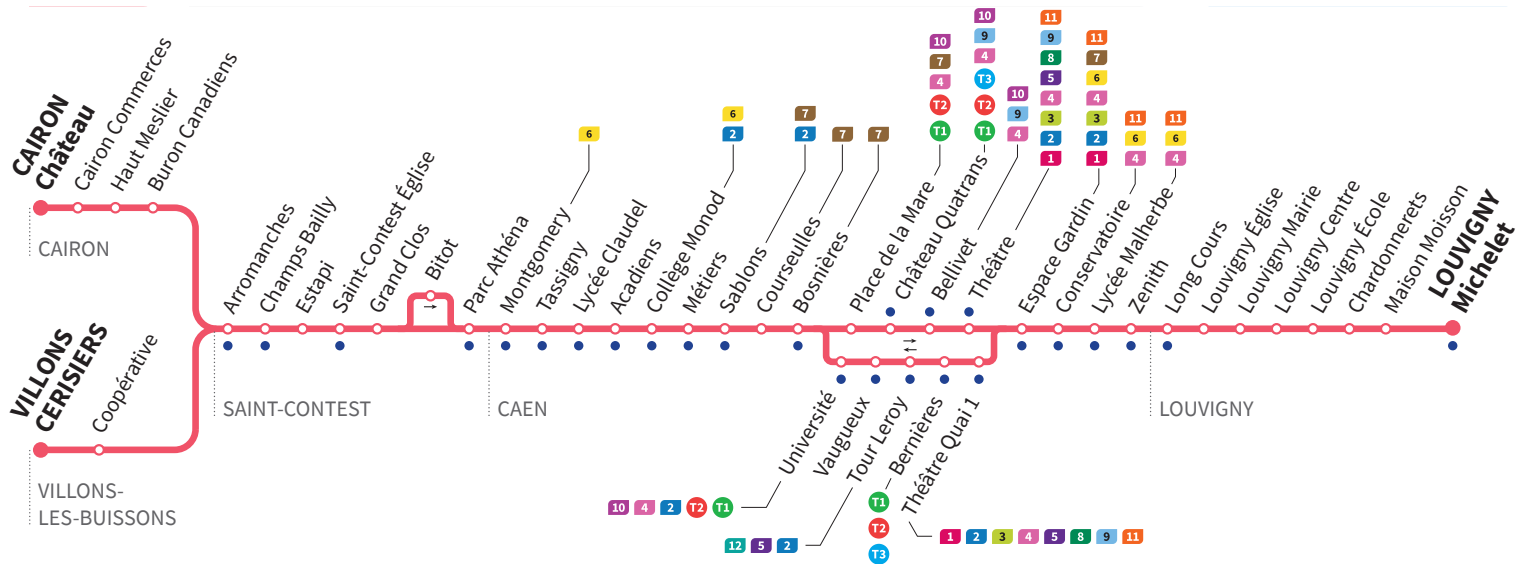

Horaires valables du lundi 2 septembre 2019 au dimanche 28 juin 2020 inclus*

VACANCES SCOLAIRES / Lundi à vendredi : Direction → CAIRON - Château / VILLONS-LES-BUISSONS - Cerisiers

Michelet	6.01	6.36	7.05	7.32	8.05	8.44	9.24	9.59	10.34	11.09	11.44
Long Cours	6.06	6.41	7.10	7.38	8.11	8.49	9.29	10.04	10.39	11.14	11.49
Zenith	6.10	6.45	7.14	7.43	8.17	8.53	9.33	10.08	10.43	11.18	11.53
Lycée Malherbe	6.11	6.46	7.16	7.45	8.19	8.55	9.35	10.10	10.45	11.20	11.55
Théâtre Quai 1	6.15	6.50	7.20	7.50	8.25	9.00	9.40	10.15	10.50	11.25	12.00
Université	6.21	6.56	7.26	7.58	8.33	9.07	9.47	10.22	10.57	11.32	12.08
Sablons	6.23	6.58	7.29	8.01	8.36	9.10	9.50	10.25	11.00	11.35	12.11
Collège Monod	6.26	7.01	7.32	8.05	8.40	9.14	9.53	10.28	11.03	11.38	12.14
Parc Athéna	6.29	7.04	7.36	8.09	8.44	9.18	9.56	10.31	11.06	11.41	12.17
Saint-Contest Église	6.31	7.06	7.38	8.13	8.47	9.21	9.59	10.34	11.09	11.44	12.20
Arromanches	6.34	7.09	7.41	8.16	8.50	9.24	10.02	10.37	11.12	11.47	12.23
Cairon Château	-	7.15	-	8.22	-	9.30	-	10.43	-	11.53	-
Villons Cerisiers	6.39		7.47		8.56		10.08		11.18		12.29

HORAIRES VACANCES SCOLAIRES

Les lignes de bus circulent avec des horaires spécifiques pendant les vacances scolaires :

- **Toussaint** : du 28/10 au 03/11 2019
- **Noël** : du 23/12 2019 au 05/01 2020
- **Hiver** : du 17/02 au 01/03 2020
- **Printemps** : du 13/04 au 26/04 2020
- **Aucun bus ne circule le 1er mai**

Michelet	12.19	12.54	13.32	14.07	14.39	15.14	15.51	16.26	17.00	17.40	18.17	18.51	19.25	20.00	20.28	21.02
Long Cours	12.24	12.59	13.37	14.12	14.44	15.19	15.56	16.31	17.05	17.45	18.22	18.56	19.30	20.05	20.33	21.07
Zenith	12.28	13.03	13.41	14.16	14.48	15.23	16.00	16.35	17.09	17.49	18.26	19.00	19.34	20.09	20.37	21.11
Lycée Malherbe	12.30	13.05	13.43	14.18	14.50	15.25	16.02	16.37	17.11	17.51	18.28	19.01	19.35	20.10	20.38	21.12
Théâtre Quai 1	12.35	13.10	13.48	14.23	14.54	15.30	16.07	16.42	17.16	17.56	18.33	19.06	19.40	20.14	20.42	21.15
Université	12.43	13.18	13.56	14.31	15.02	15.38	16.16	16.51	17.25	18.05	18.42	19.14	19.47	20.21	20.49	21.21
Sablons	12.46	13.21	13.59	14.34	15.05	15.41	16.19	16.54	17.28	18.08	18.45	19.17	19.50	20.24	20.51	21.23
Collège Monod	12.50	13.25	14.02	14.37	15.08	15.45	16.23	16.58	17.33	18.13	18.49	19.21	19.53	20.27	20.54	21.26
Parc Athéna	12.53	13.28	14.05	14.40	15.11	15.48	16.26	17.02	17.37	18.17	18.53	19.24	19.56	20.30	20.57	21.29
Saint-Contest Église	12.56	13.31	14.08	14.43	15.14	15.52	16.30	17.06	17.41	18.21	18.57	19.27	19.58	20.32	20.59	21.31
Arromanches	12.59	13.34	14.11	14.46	15.17	15.55	16.33	17.09	17.44	18.24	19.00	19.30	20.01	20.35	21.02	21.34
Cairon Château	13.05	-	14.17	-	15.23	-	16.39	-	17.50	-	19.06	-	20.07	-	21.08	-
Villons Cerisiers		13.40		14.52		16.01		17.15		18.30		19.35		20.40		21.39

*Sous réserve de modification. Horaires théoriques sous réserve des conditions de circulation.