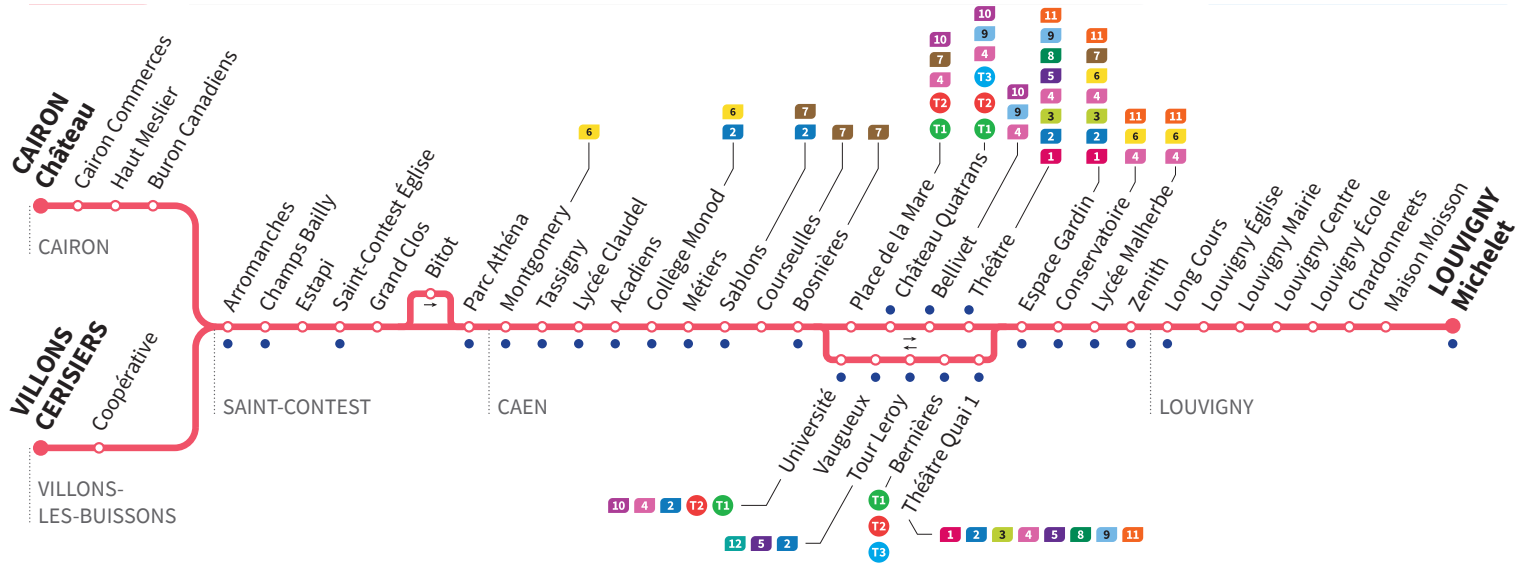

Horaires valables du lundi 2 septembre 2019 au dimanche 28 juin 2020 inclus\*

Lundi à vendredi Direction → LOUVIGNY - Michelet

Retrouvez les horaires en période de vacances scolaires p.6

Villons Cerisiers	5.51		6.48		7.41		8.39		9.31		10.21		11.11		12.00		12.50	
Cairen Château	-	6.21	-	7.17	-	8.12	-	9.05	-	9.56	-	10.46	-	11.36	-	12.25	-	13.15
Arromanches	5.56	6.26	6.53	7.22	7.47	8.18	8.45	9.11	9.37	10.02	10.27	10.52	11.17	11.42	12.06	12.31	12.56	13.21
Saint-Contest Église	5.59	6.29	6.56	7.26	7.51	8.22	8.49	9.14	9.40	10.05	10.30	10.55	11.20	11.45	12.09	12.34	12.59	13.24
Parc Athéna	6.02	6.32	6.59	7.29	7.54	8.26	8.53	9.18	9.43	10.08	10.33	10.58	11.23	11.48	12.12	12.37	13.02	13.27
Collège Monod	6.05	6.35	7.03	7.33	7.58	8.30	8.57	9.22	9.47	10.12	10.37	11.02	11.27	11.52	12.17	12.42	13.07	13.32
Sablons	6.08	6.38	7.06	7.36	8.01	8.33	9.00	9.25	9.50	10.15	10.40	11.05	11.30	11.55	12.20	12.45	13.10	13.35
Bosnières	6.09	6.39	7.07	7.38	8.03	8.35	9.01	9.26	9.51	10.16	10.41	11.06	11.31	11.56	12.21	12.46	13.11	13.36
Théâtre	6.15	6.45	7.15	7.47	8.12	8.45	9.10	9.35	10.00	10.25	10.50	11.15	11.40	12.05	12.30	12.55	13.20	13.45
Lycée Malherbe	6.18	6.48	7.19	7.52	8.17	8.50	9.15	9.40	10.05	10.30	10.55	11.20	11.45	12.10	12.35	13.00	13.25	13.50
Zenith	6.19	6.49	7.20	7.53	8.18	8.51	9.16	9.41	10.06	10.31	10.56	11.21	11.46	12.11	12.36	13.01	13.26	13.51
Long Cours	6.23	6.53	7.24	7.58	8.23	8.56	9.21	9.46	10.11	10.36	11.01	11.26	11.51	12.16	12.41	13.06	13.31	13.55
Michelet	6.28	6.58	7.29	8.03	8.29	9.02	9.26	9.51	10.16	10.41	11.06	11.31	11.56	12.21	12.46	13.11	13.36	14.01